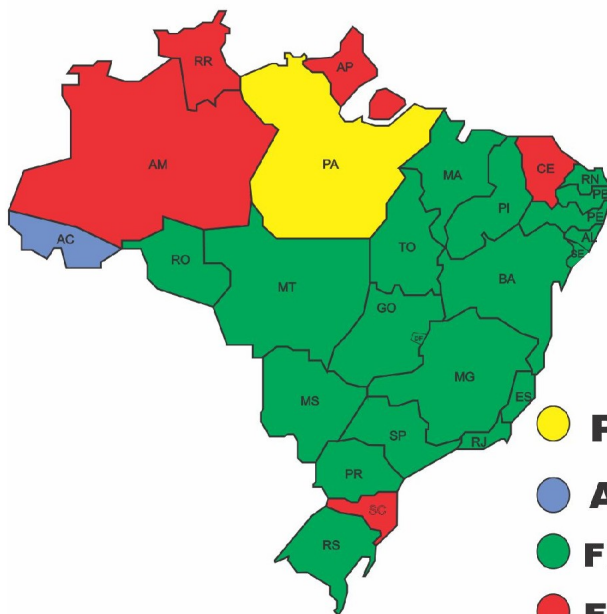

Condições de pagamento:

• 20 PARCELAS (2+2+2+2+2+10), sendo:

2 parc. à vista + 2 parc. com 30 dias + 2 parc. com 60 dias + 2 parc. com 90 dias + 2 parc. com 120 dias + 10 parc. mensais iguais

• À vista, com 8% de desconto

• Plano Safra: 2 + 2 e liquidação em 15/12/2022

Comissão de compra: 8% sobre o valor da batida do martelo

FRETE - FACILITADO REPRODUTORES

- **PARÁ** REDENÇÃO, XINGUARA, MARABÁ E ALTAMIRA (BR 163 ATÉ NOVO PROGRESSO)
- **ACRE** RETIRA EM RIO BRANCO
- **FRETE GRÁTIS** MALHA RODOVIÁRIA NACIONAL
- **ESTADOS NÃO ATENDIDOS**