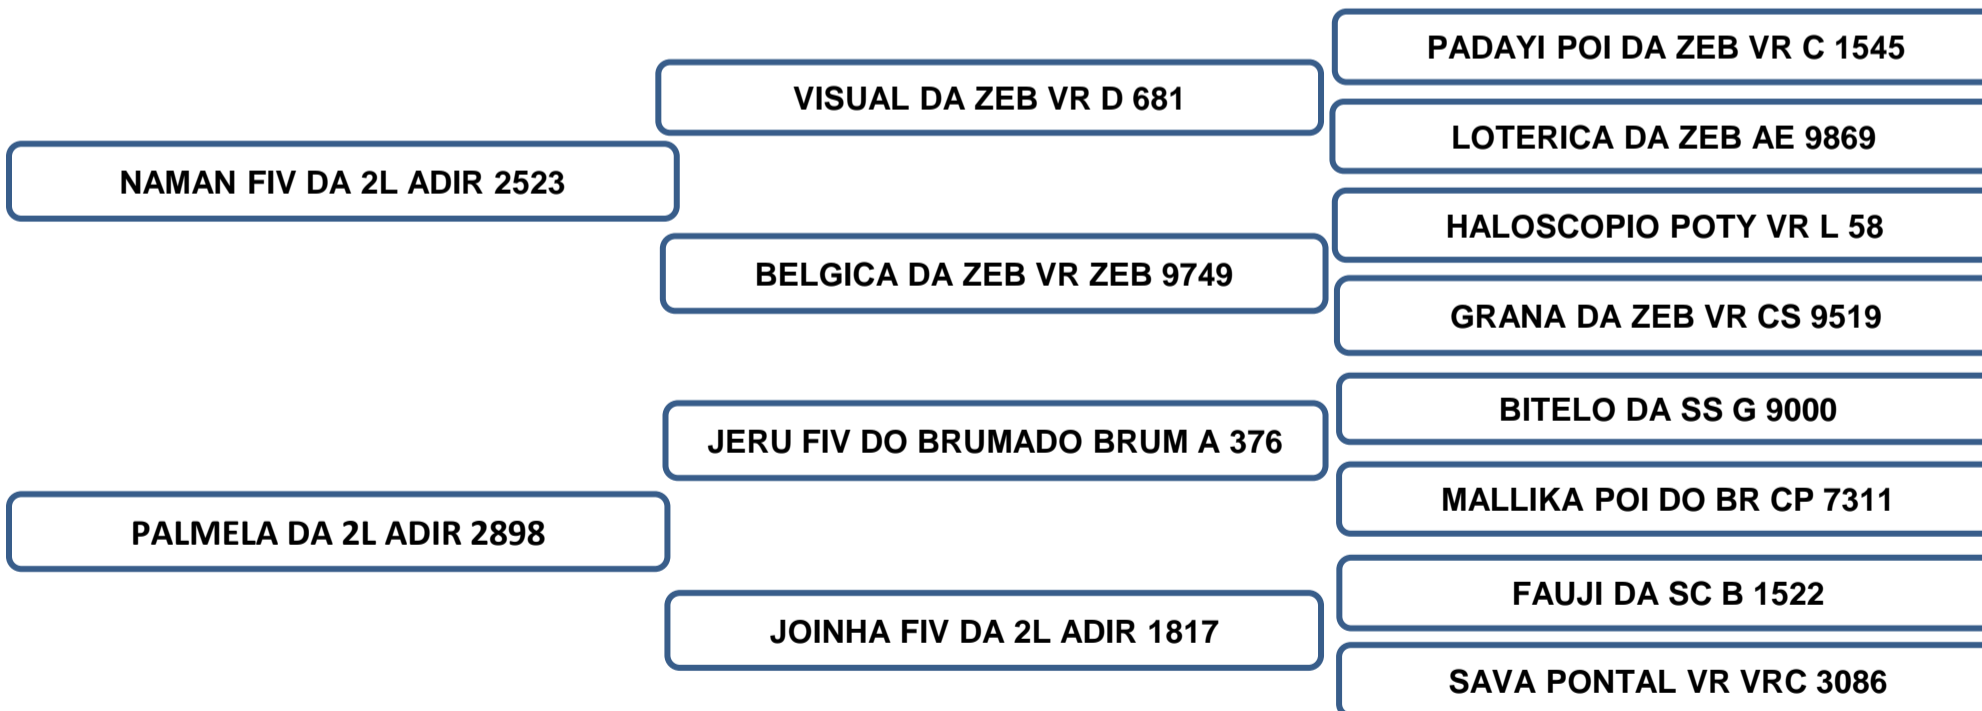

Comprador: _____ Valor: _____

Vendedor: Adir Leonel – Faz. Barreiro Grande – Nova Crixás/GO

CARRILHU FIV DA 2L

LOTE 17

RAÇA: NELORE • ADIR 5909 • MACHO • NASC: 11/10/2021 • PESO: 812 KG • CE: 39 CM

AVALIAÇÃO DE CARÇAÇA

AOL (cm ²)	AOL/ 100kg	RATIO	MARMOREIO	EGS (mm)	EGS/100kg	PICANHA (mm)
116.51	14.21	0.61	2.15	8.06	0.98	8.58

Sua mãe aos 11 anos, produziu 8 crias de partos naturais e 8 crias FIV, produzindo e desmamando filhos classificados “**ELITE**” e “**SUPERIOR**” no controle de ponderal perante a raça, segundo dados reais fornecidos pela ABCZ.