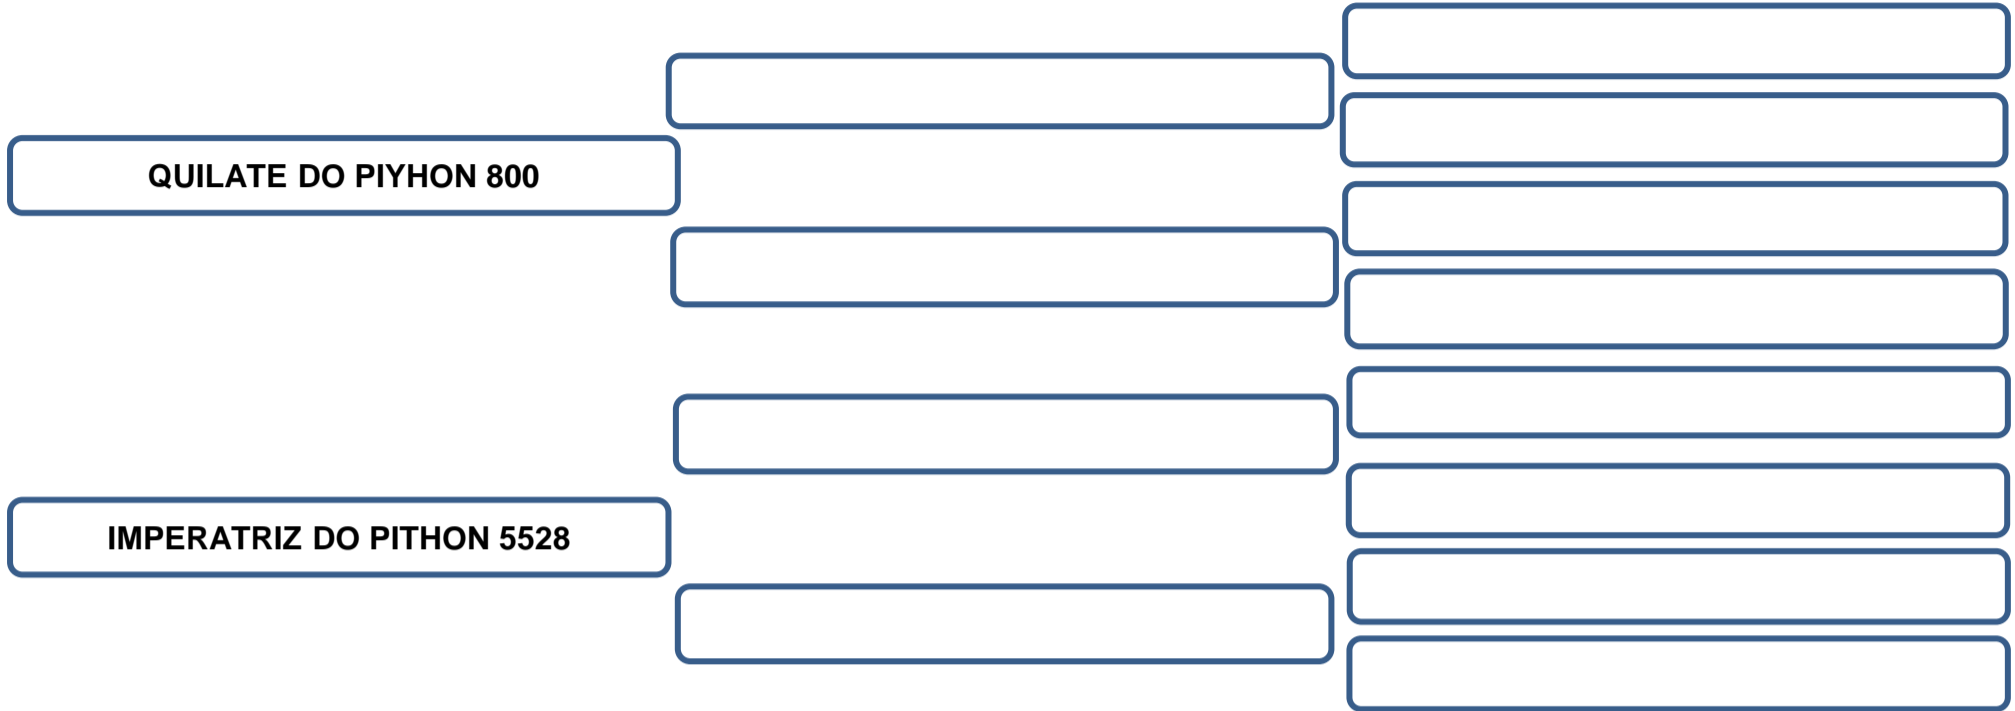

Vendedor: Adir Leonel - Faz. Barreiro Grande Nova Crixás/GO

LOTE 48

EGO DO PITHON

RAÇA: PIQUIRA • MACHO • NASC: 06/02/2020

COR: ALAZÃ TENDENDO A TORDILHA