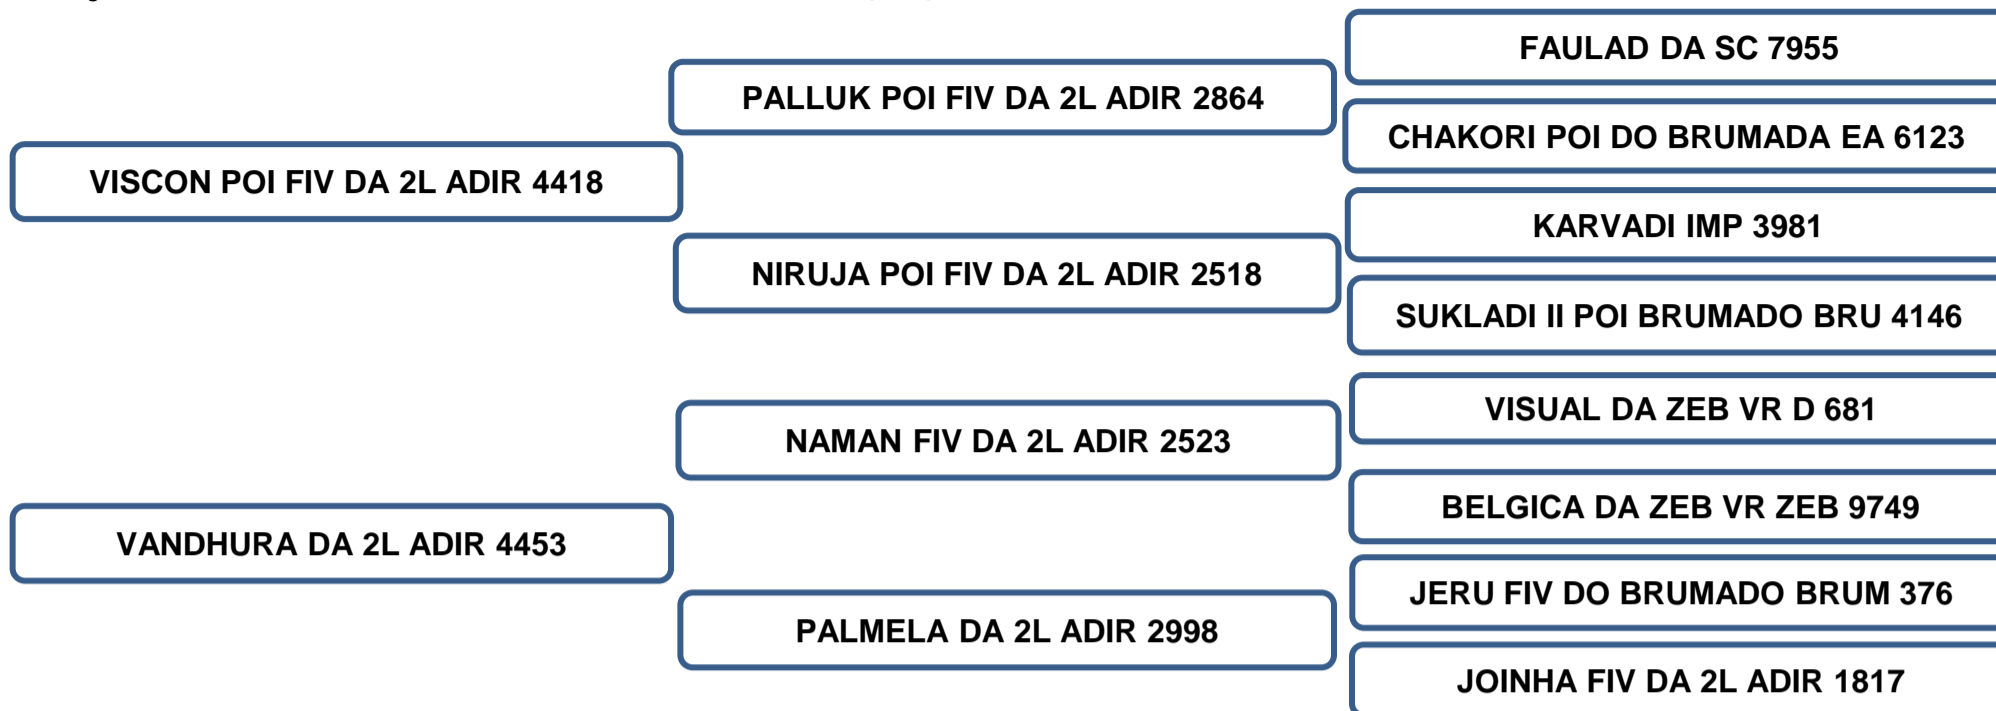

DATIL FIV DA FPB

RAÇA: NELORE • LMR 302 • MACHO • NASC.: 14/10/2022 • PESO: 666 KG • CE: 42 CM

AVALIAÇÃO DE CARÇAÇA

AOL (cm²)	AOL/ 100kg	RATIO	MARMOREIO	EGS (mm)	EGS/100kg	PICANHA (mm)
93.66	13.81	0.58	2.27	4.93	0.73	6.75

Sua mãe aos 5 anos, produziu 2 crias de partos naturais e 23 crias FIV, produzindo e desmamando filhos classificados “**ELITE**” e “**SUPERIOR**” no controle de ponderal perante a raça, segundo dados reais fornecidos pela ABCZ.

Comprador: _____ Valor: _____

Comprador: _____ Valor: _____