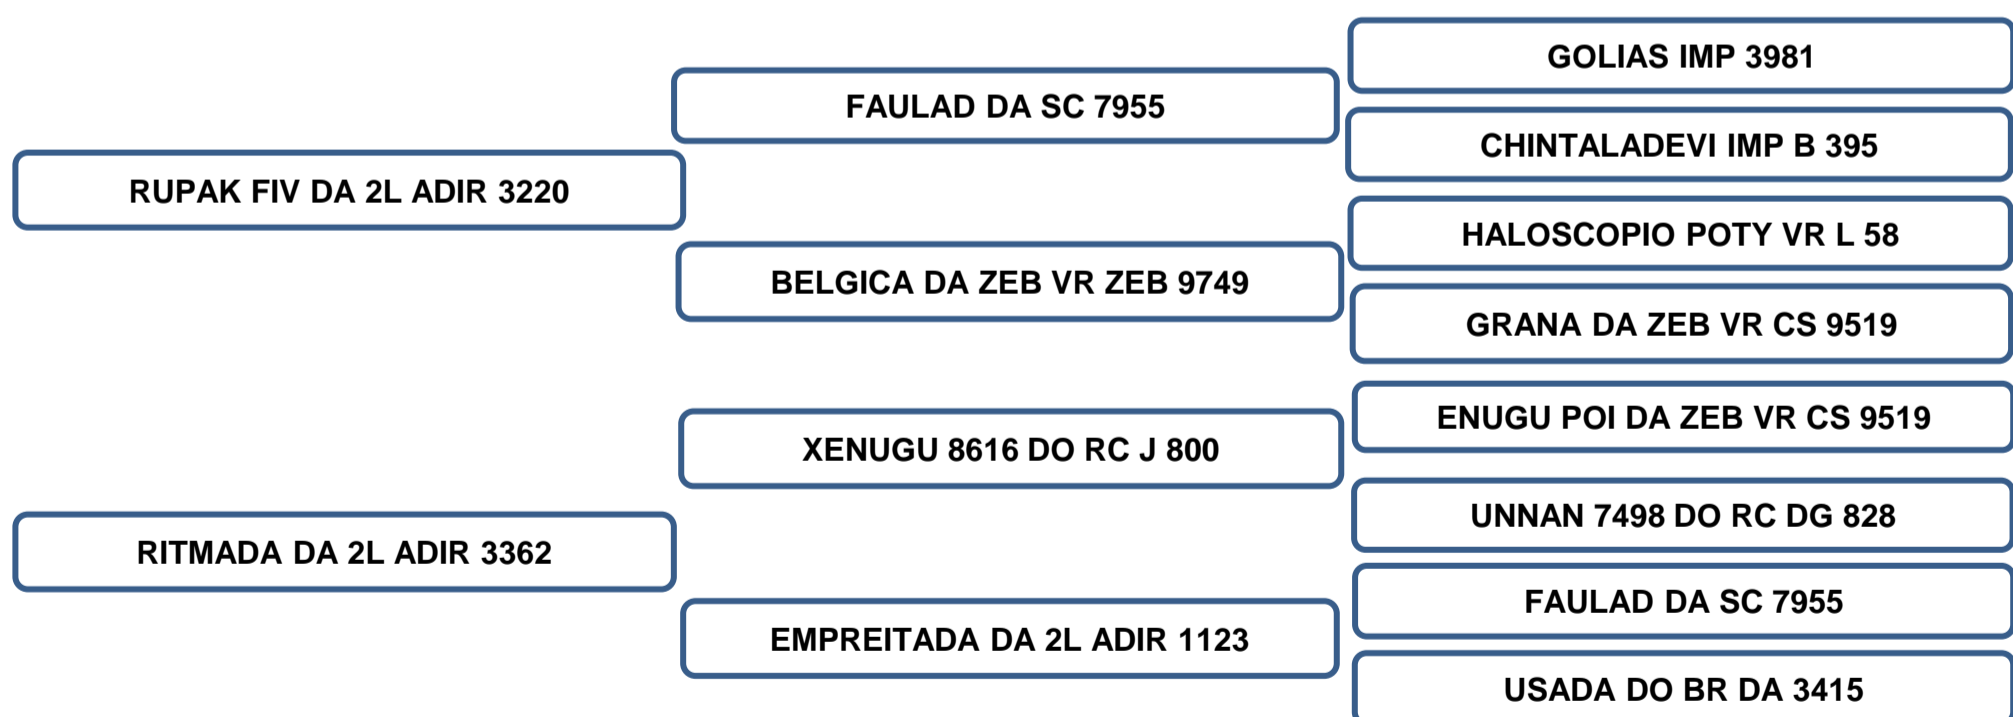

AOL (cm ²)	AOL/ 100kg	RATIO	MARMOREIO	EGS (mm)	EGS/100kg	PICANHA (mm)
101.07	16.25	0.55	2.34	4.04	0.65	5.88

Sua mãe aos 6 anos, produziu 4 crias de partos naturais, produzindo e desmamando filhos classificados “**SUPERIOR**” no controle de ponderal perante a raça, segundo dados reais fornecidos pela ABCZ.

Comprador: _____ Valor: _____

Vendedor: Adir Leonel – Faz. Barreiro Grande – Nova Crixás/GO

CELEBRE DA 2L

LOTE 10

RAÇA: NELORE • ADIR 6066 • MACHO • NASC.: 17/12/2021 • PESO: 758 KG • CE: 37 CM

AVALIAÇÃO DE CARÇAÇA

AOL (cm ²)	AOL/ 100kg	RATIO	MARMOREIO	EGS (mm)	EGS/100kg	PICANHA (mm)
105.26	13.76	0.55	1.99	6.74	0.88	10.77

Sua mãe aos 9 anos, produziu 7 crias de partos naturais, produzindo e desmamando filhos classificados “**SUPERIOR**” no controle de ponderal perante a raça, segundo dados reais fornecidos pela ABCZ.