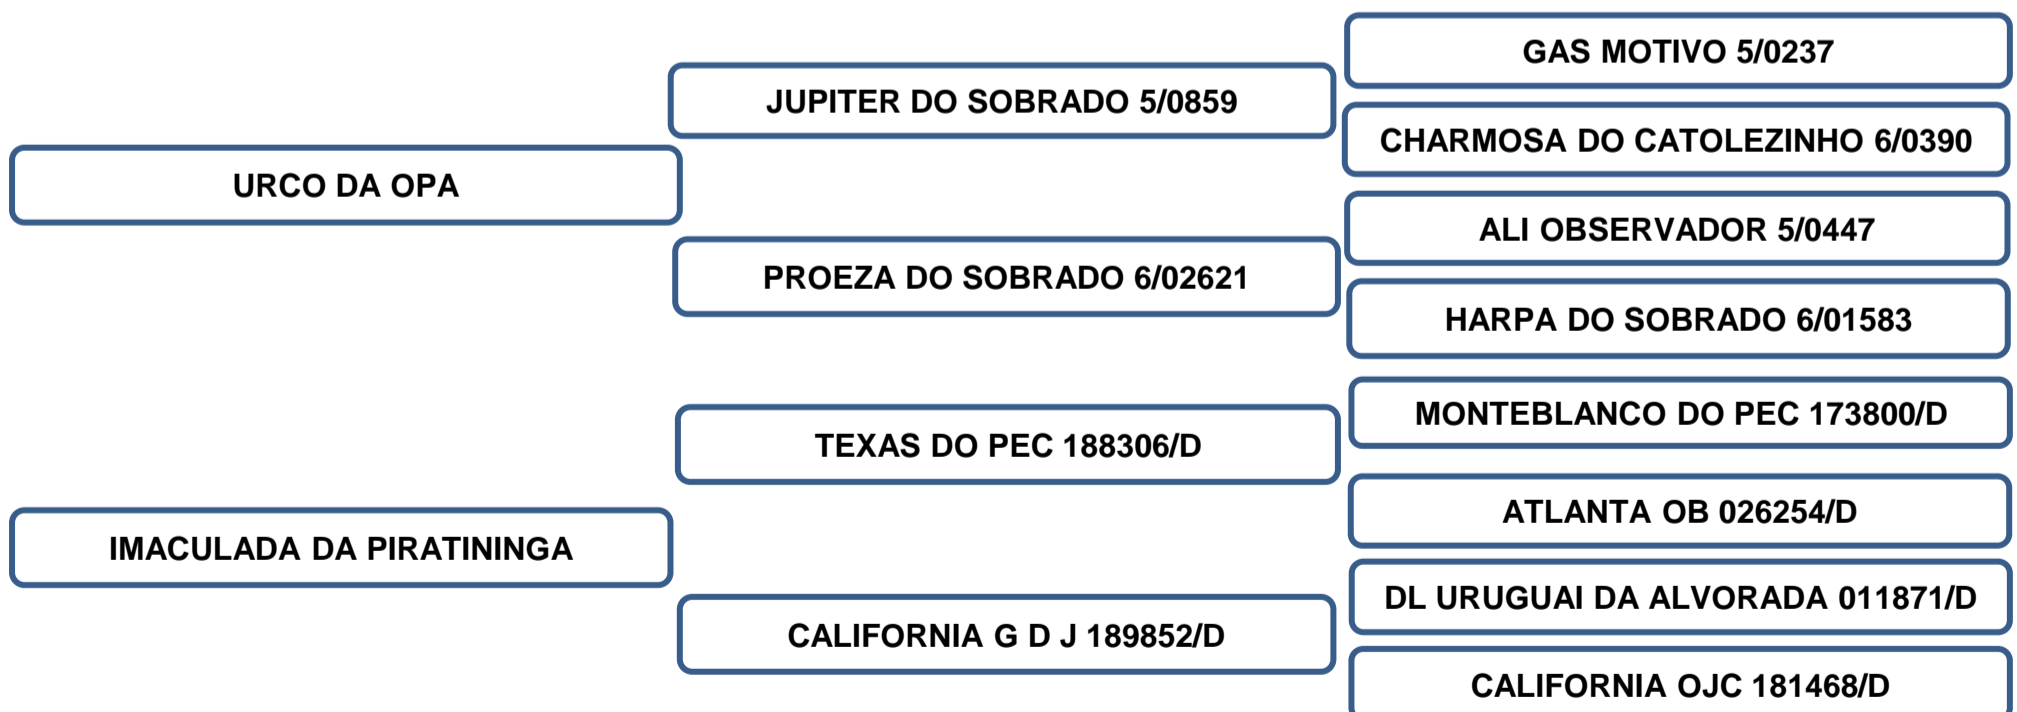

KATRINA DA 2L

RAÇA: MUARE • FEMEA • NASC: 02/10/2023

COR: RUANA

LOTE 47 A