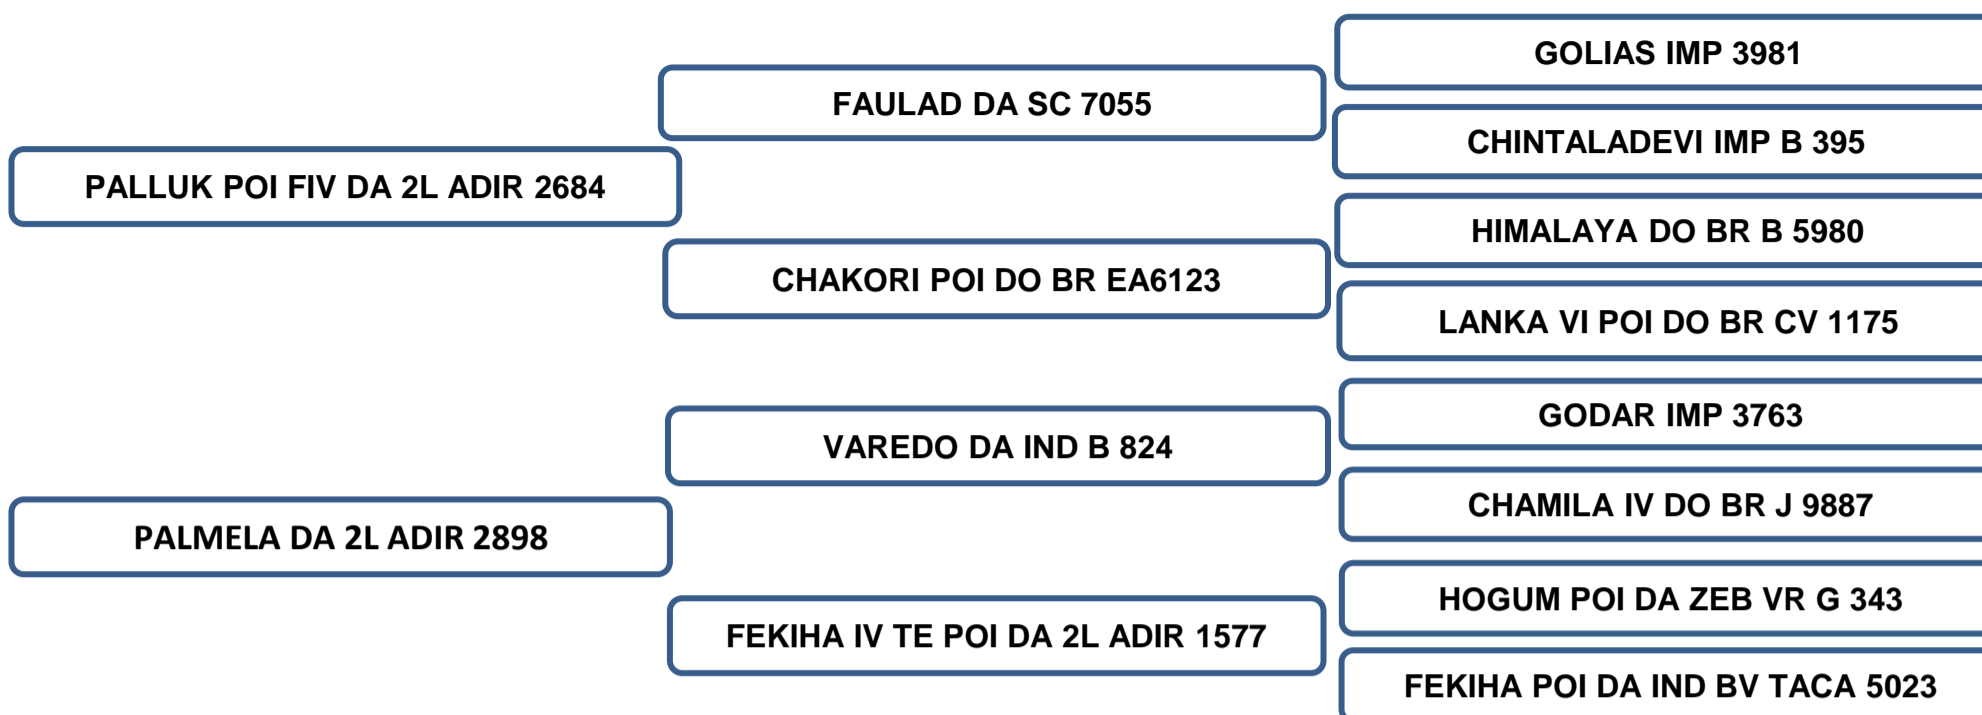

Vendedor: Adir Leonel – Faz. Barreiro Grande – Nova Crixás/GO

BAZIM POI DA 2L

LOTE 34

RAÇA: NELORE • ADIR 5519 • MACHO • NASC: 12/10/2020 • PESO: 910 KG • CE: 39 CM

AVALIAÇÃO DE CARÇAÇA

AOL (cm²)	AOL/ 100kg	RATIO	MARMOREIO	EGS (mm)	EGS/100kg	PICANHA (mm)
116.80	12.83	0.56	2.46	8.53	0.94	9.87

Sua mãe aos 12 anos, produziu 8 crias de partos naturais e 3 crias FIV, produzindo e desmamando filhos classificados “**SUPERIOR**” no controle de ponderal perante a raça, segundo dados reais fornecidos pela ABCZ.

Comprador: _____ Valor: _____

Vendedor: Adir Leonel – Faz. Barreiro Grande – Nova Crixás/GO