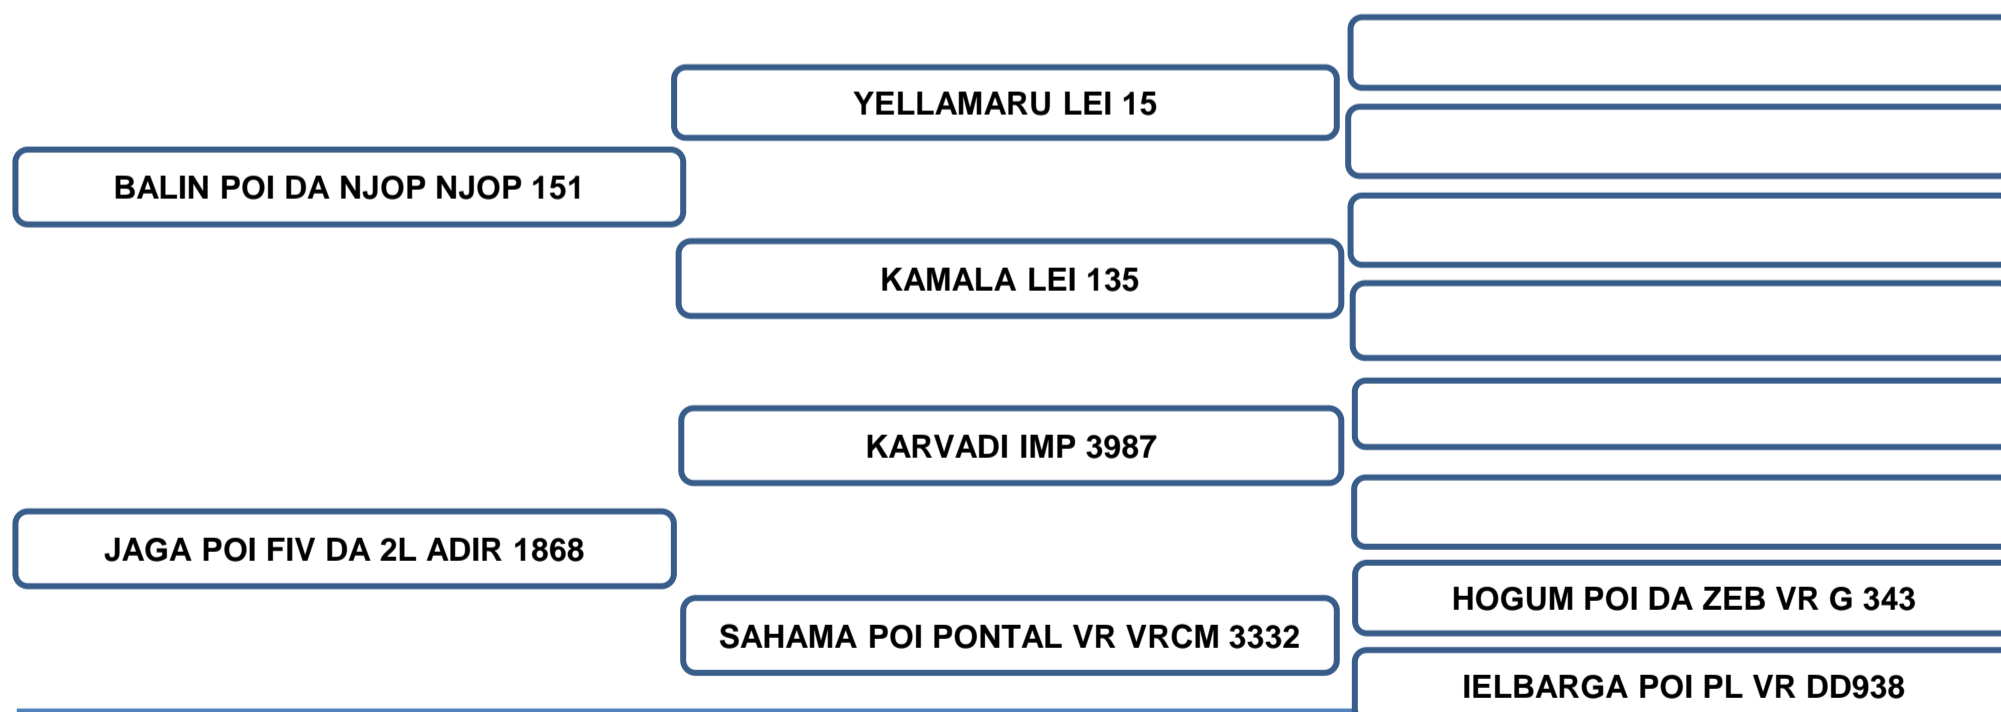

BORAK POI FIV DA 2L

RAÇA: NELORE • ADIR 5579 • MACHO • NASC.: 22/11/2020 • PESO: 836 KG • CE: 38 CM

AVALIAÇÃO DE CARÇAÇA

AOL (cm²)	AOL/ 100kg	RATIO	MARMOREIO	EGS (mm)	EGS/100kg	PICANHA (mm)
112.84	13.40	0.56	2.85	5.39	0.64	6.28

Sua mãe aos 13 anos, produziu 8 crias de partos naturais E 6 crias FIV, produzindo e desmamando filhos classificados “**ELITE**” e “**SUPERIOR**” no controle de ponderal perante a raça, segundo dados reais fornecidos pela ABCZ.

Comprador: _____ Valor: _____