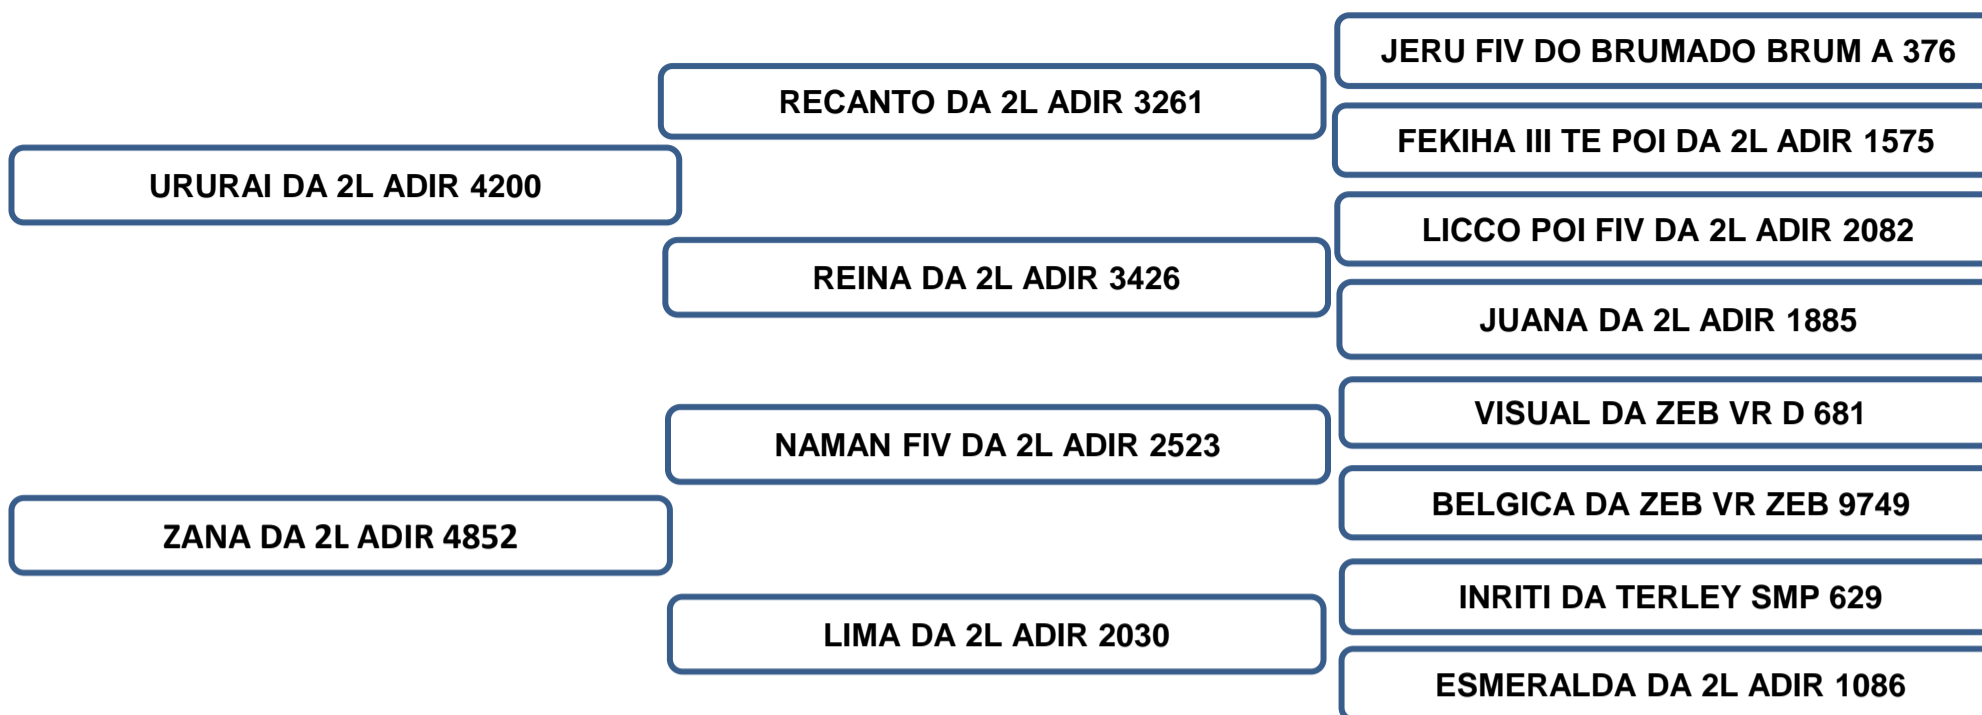

Vendedor: Adir Leonel – Faz. Barreiro Grande – Nova Crixás/GO

CORAL DA 2L

LOTE 14

RAÇA: NELORE • ADIR 5977 • MACHO • NASC: 16/11/2021 • PESO: 694 KG • CE: 37 CM

AVALIAÇÃO DE CARÇAÇA

AOL (cm²)	AOL/ 100kg	RATIO	MARMOREIO	EGS (mm)	EGS/100kg	PICANHA (mm)
105.63	14.98	0.56	2.19	5.83	0.83	10.75

Sua mãe aos 4 anos, produziu 2 crias de partos naturais, produzindo e desmamando filhos classificados **“SUPERIOR”** no controle de ponderal perante a raça, segundo dados reais fornecidos pela ABCZ.

Comprador: _____ Valor: _____

Vendedor: Adir Leonel – Faz. Barreiro Grande – Nova Crixás/GO