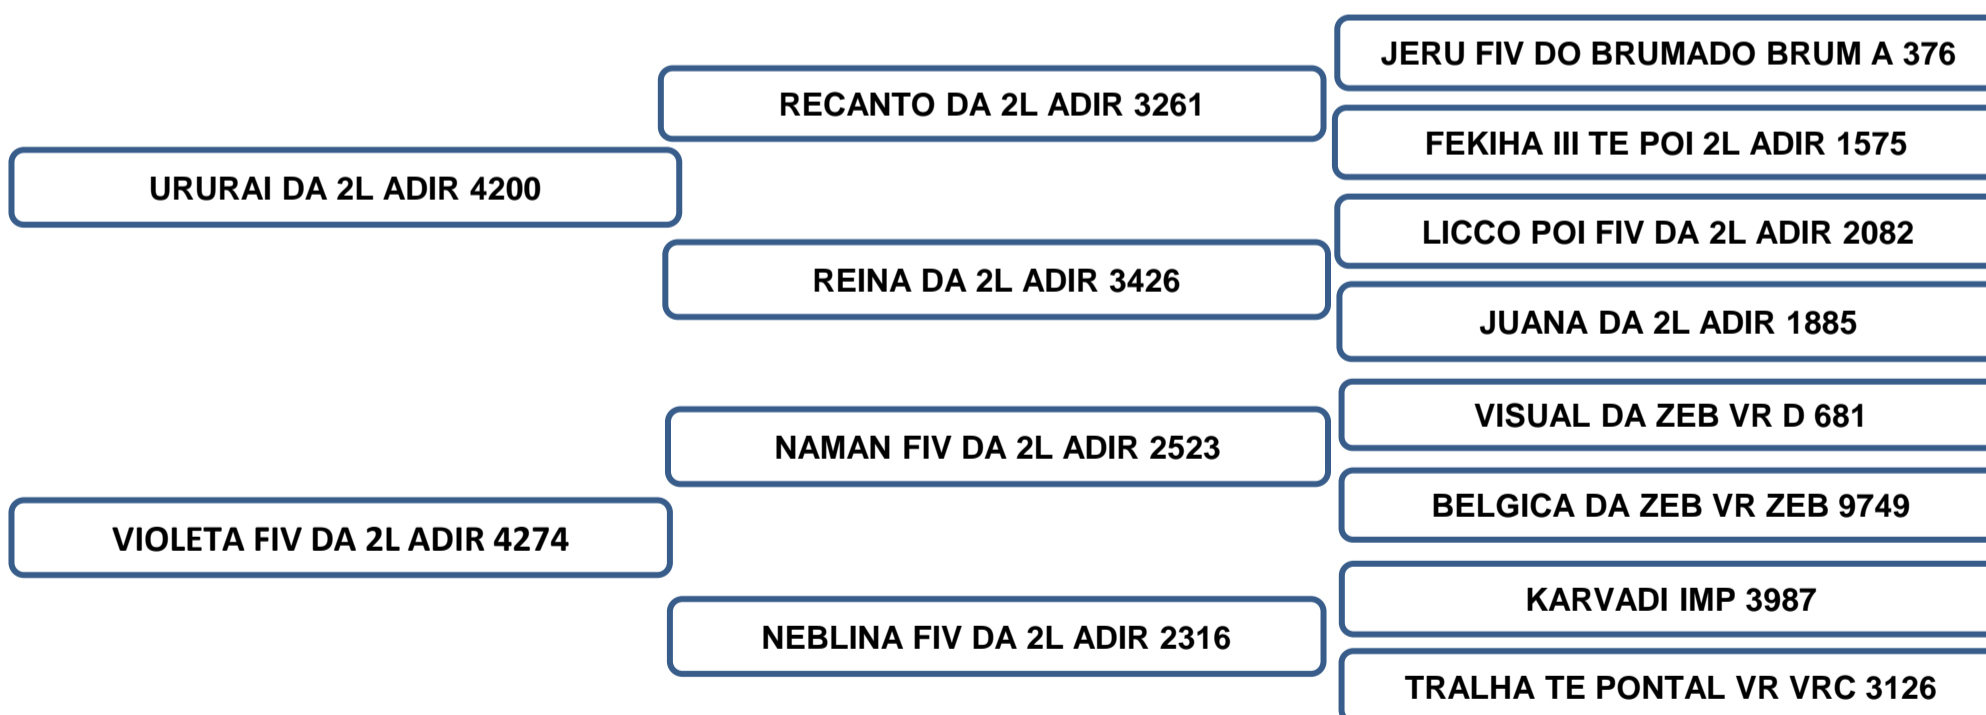

AOL (cm ²)	AOL/ 100kg	RATIO	MARMOREIO	EGS (mm)	EGS/100kg	PICANHA (mm)
84.51	14.70	0.53	2.38	7.19	1.25	8.09

Sua mãe aos 12 anos, produziu 8 crias de partos naturais e 6 crias FIV, produzindo e desmamando filhos classificados “**ELITE**” e “**SUPERIOR**” no controle de ponderal perante a raça, segundo dados reais fornecidos pela ABCZ.

AVALIAÇÃO DE CARÇAÇA

AOL (cm ²)	AOL/ 100kg	RATIO	MARMOREIO	EGS (mm)	EGS/100kg	PICANHA (mm)
114.47	16.59	0.54	3.30	5.37	0.78	5.82

Sua mãe aos 8 anos, produziu 5 crias de partos naturais, produzindo e desmamando filhos classificados “**ELITE**” no controle de ponderal perante a raça, segundo dados reais fornecidos pela ABCZ.