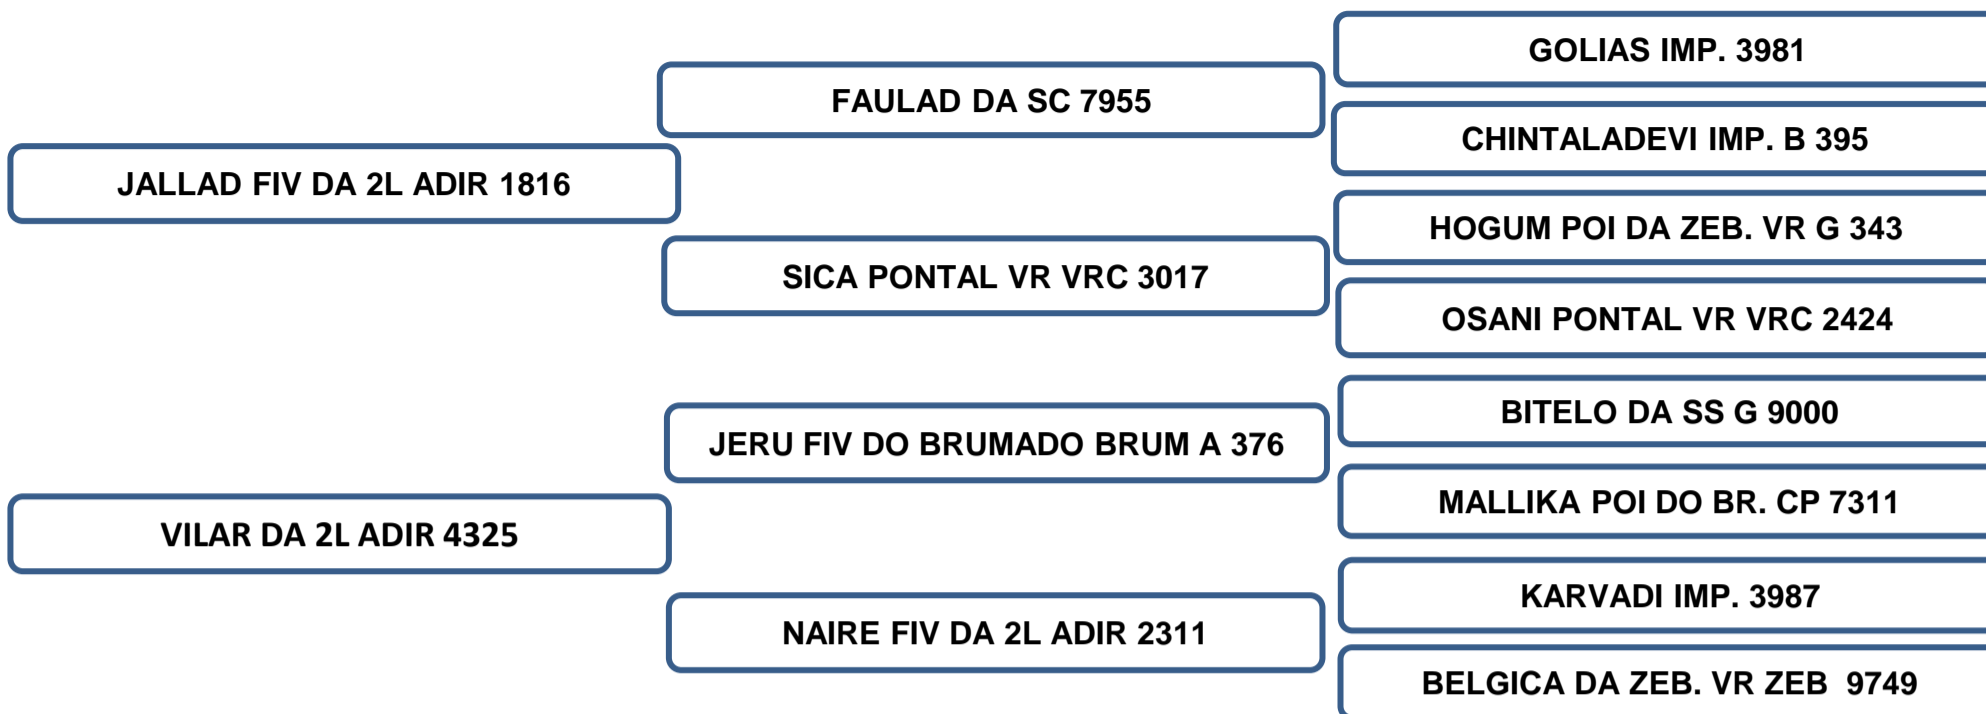

Comprador: _____ Valor: _____

Vendedor: Adir Leonel – Faz. Barreiro Grande – Nova Crixás/GO

CHELAPAN DA 2L

LOTE 24

RAÇA: NELORE • ADIR 5769 • MACHO • NASC: 20/08/2021 • PESO: 648 KG • CE: 32 CM

AVALIAÇÃO DE CARÇAÇA