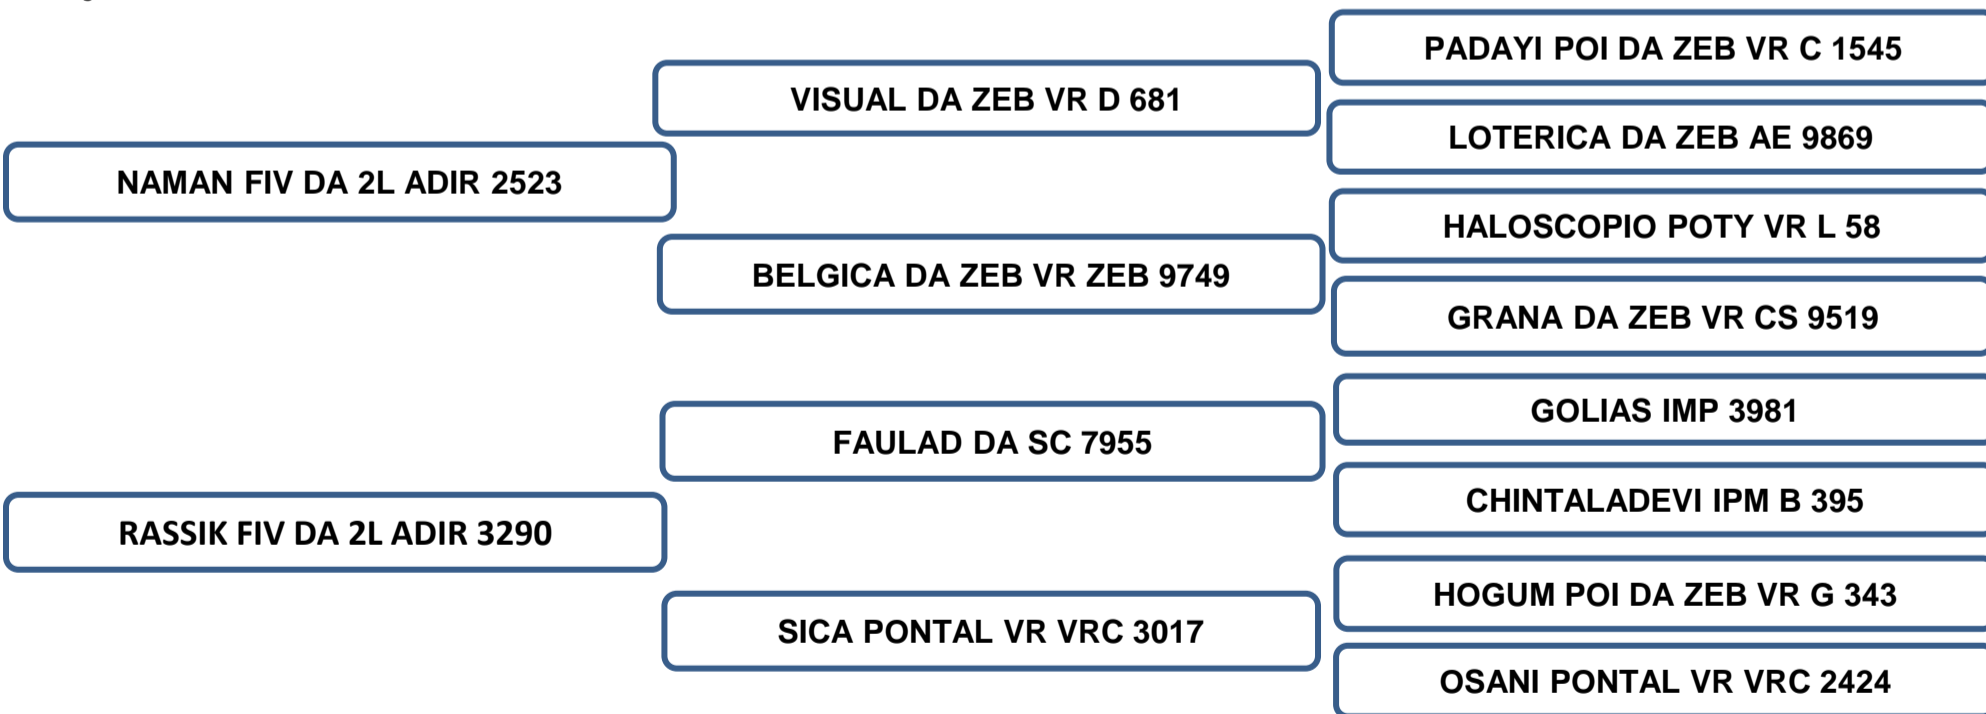

Comprador: _____ Valor: _____

Vendedor: Adir Leonel – Faz. Barreiro Grande – Nova Crixás/GO

CHIMAN DA 2L

LOTE 25

RAÇA: NELORE • ADIR 5765 • MACHO • NASC.: 19/08/2021 • PESO: 762 KG • CE: 38 CM

AVALIAÇÃO DE CARÇAÇA