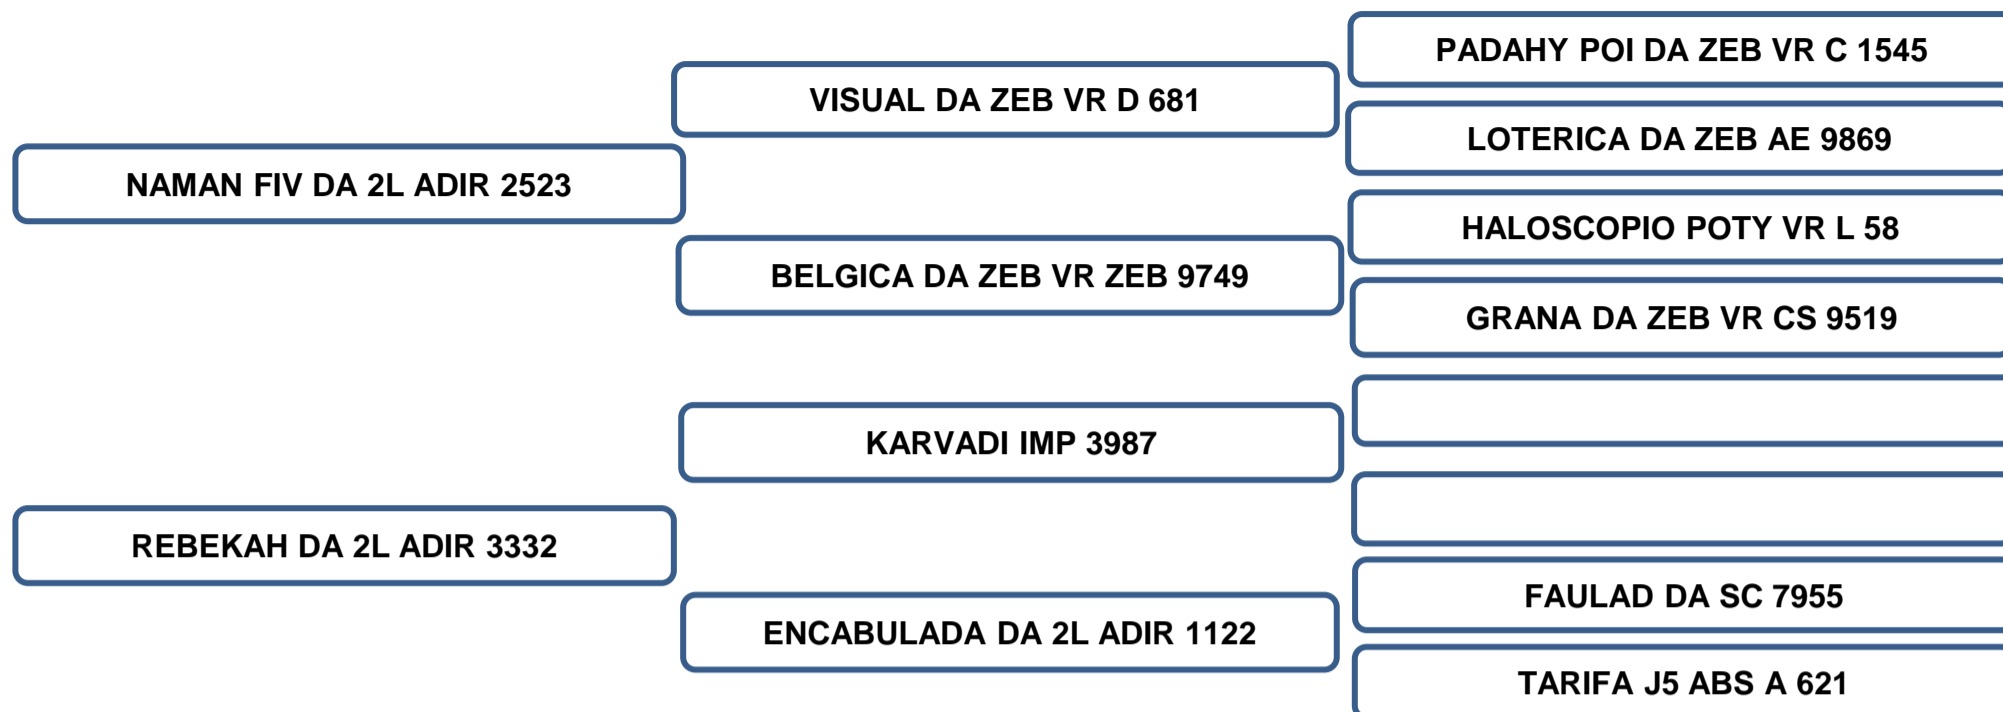

Comprador: _____ Valor: _____

Vendedor: Adir Leonel – Faz. Barreiro Grande – Nova Crixás/GO

CAJADO DA 2L

LOTE 26

RAÇA: NELORE • ADIR 5763 • MACHO • NASC: 19/08/2021 • PESO: 638 KG • CE: 37 CM

AVALIAÇÃO DE CARÇAÇA