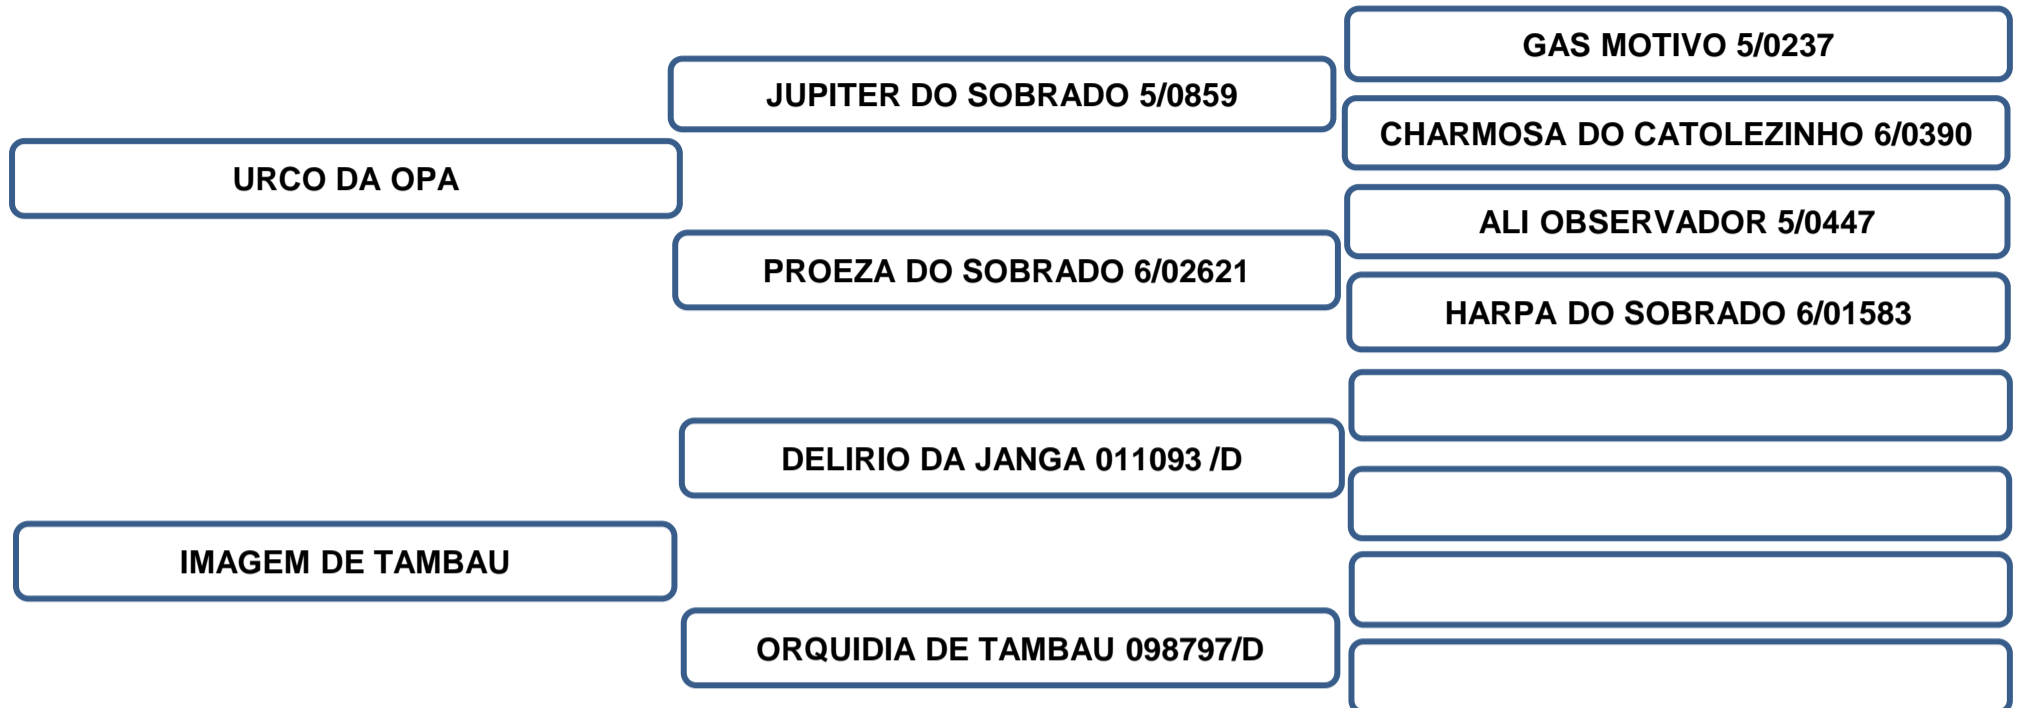

MULA E CAVALO PIQUIRA

“Raça, produtividade e eficiência a toda prova.”

Vendedor: Adir Leonel - Faz. Barreiro Grande Nova Crixás/GO

KARINA DA 2L

RAÇA: MUARE • FEMEA • NASC: 26/12/2023

COR: RUANA

LOTE 47

Vendedor: Adir Leonel - Faz. Barreiro Grande Nova Crixás/GO