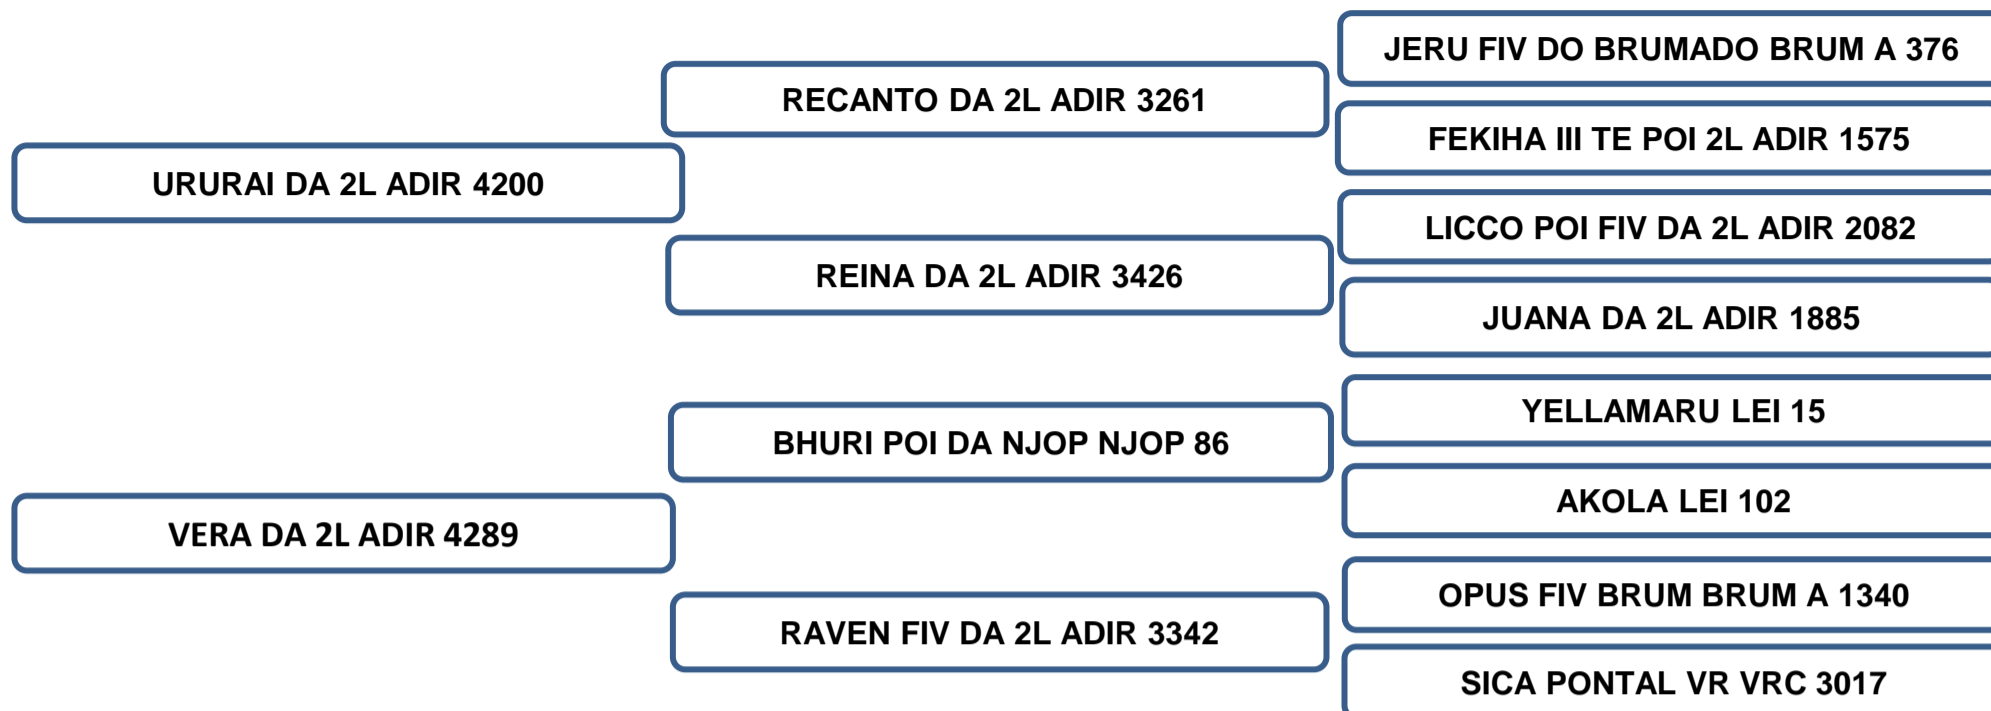

Vendedor: Adir Leonel – Faz. Barreiro Grande – Nova Crixás/GO

LOTE 32

CAIDEN DA 2L

RAÇA: NELORE • ADIR 5673 • MACHO • NASC.: 16/01/2021 • PESO: 778 KG • CE: 37 CM

AVALIAÇÃO DE CARÇAÇA

AOL (cm²)	AOL/ 100kg	RATIO	MARMOREIO	EGS (mm)	EGS/100kg	PICANHA (mm)
116.20	14.80	0.61	3.50	4.49	0.57	8.13

Sua mãe aos 6 anos, produziu 3 crias de partos naturais, produzindo e desmamando filhos classificados “**SUPERIOR**” no controle de ponderal perante a raça, segundo dados reais fornecidos pela ABCZ.

Comprador: _____ Valor: _____

Vendedor: Adir Leonel – Faz. Barreiro Grande – Nova Crixás/GO

LOTE 33