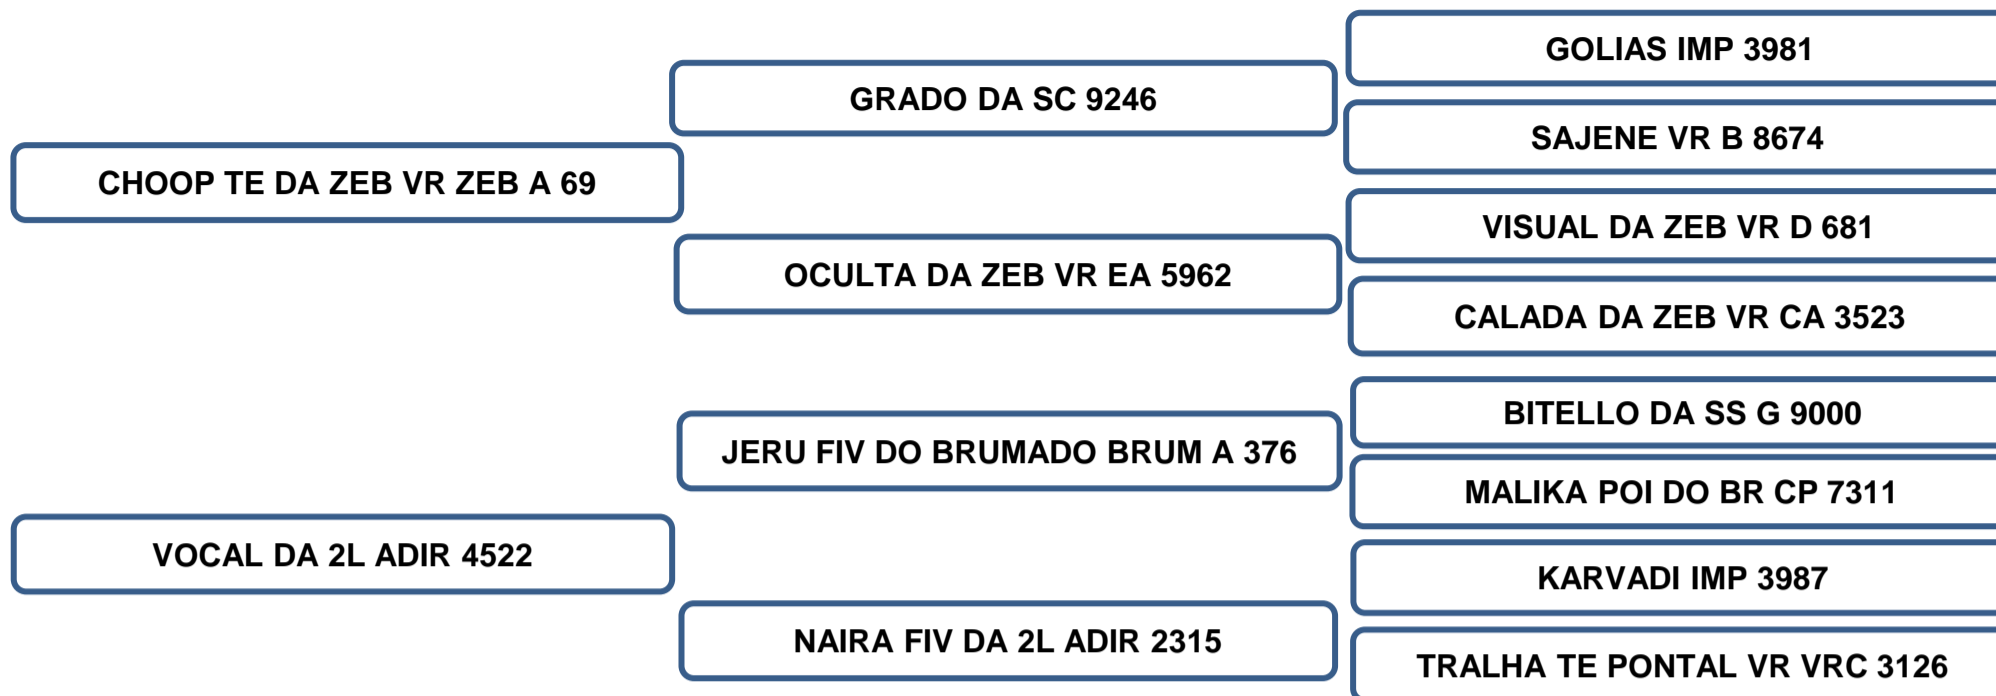

Vendedor: Adir Leonel – Faz. Barreiro Grande – Nova Crixás/GO

LOTE 07

DALI DA 2L

RAÇA: NELORE • ADIR 6088 • MACHO • NASC.: 01/01/2022 • PESO: 708 KG • CE: 38 CM

AVALIAÇÃO DE CARÇAÇA

AOL (cm²)	AOL/ 100kg	RATIO	MARMOREIO	EGS (mm)	EGS/100kg	PICANHA (mm)
108.09	15.12	0.57	3.05	7.18	1.00	11.30

Sua mãe aos 4 e 4 meses anos, produziu 2 crias de partos naturais, produzindo e desmamando filhos classificados “**SUPERIOR**” no controle de ponderal perante a raça, segundo dados reais fornecidos pela ABCZ.

Comprador: _____ Valor: _____

Vendedor: Adir Leonel – Faz. Barreiro Grande – Nova Crixás/GO

LOTE 08