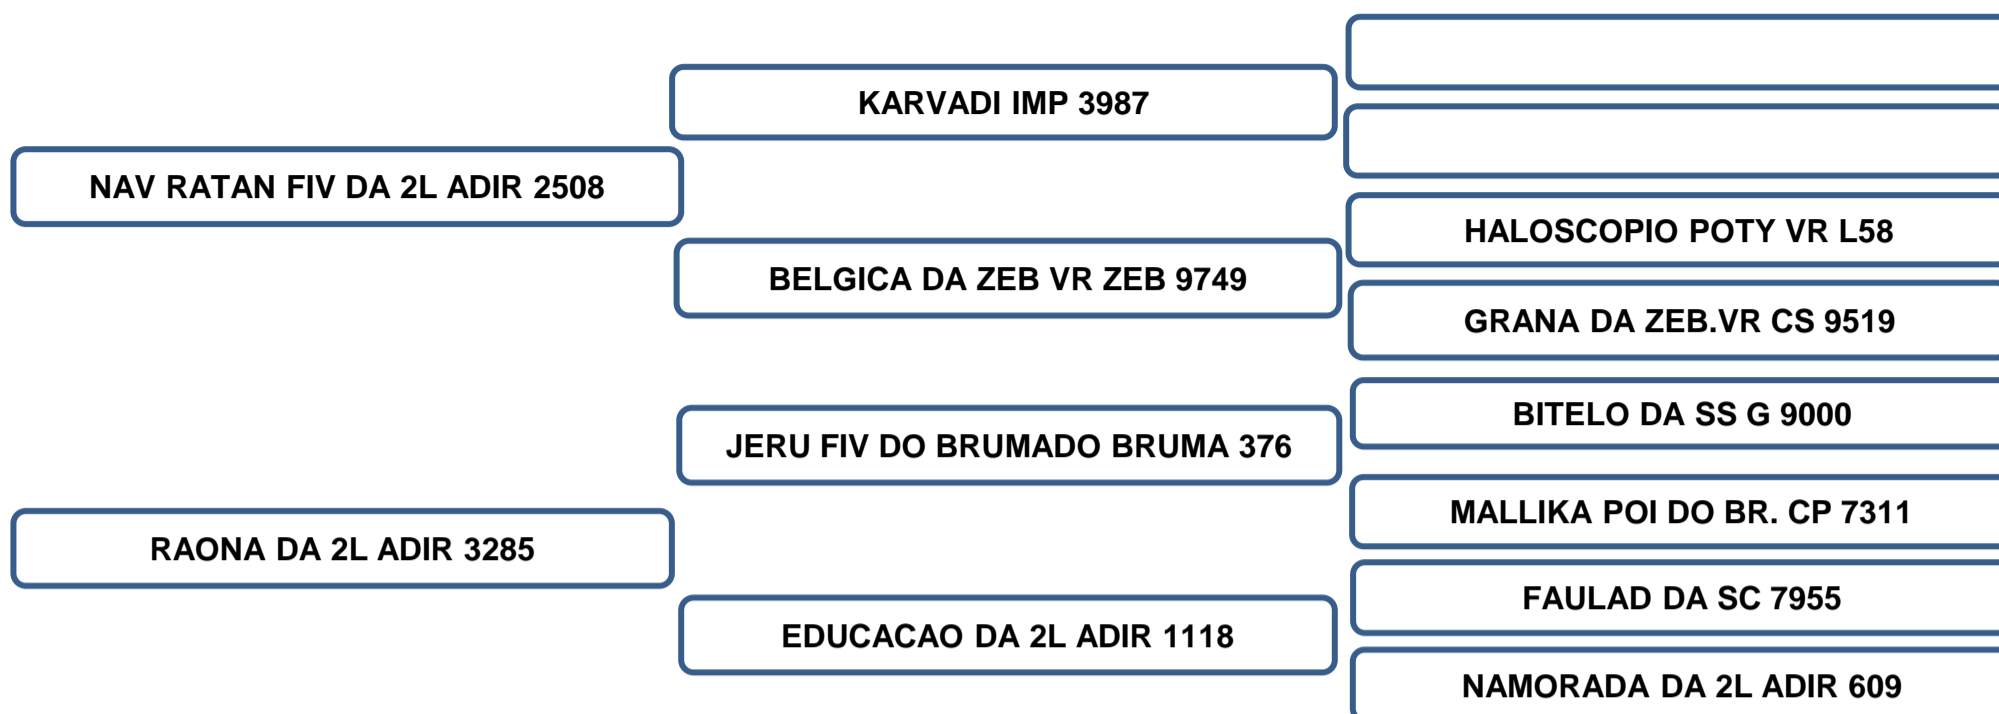

Vendedor: Adir Leonel – Faz. Barreiro Grande – Nova Crixás/GO

DEPUTADO DA 2L

LOTE 05

RAÇA: NELORE • ADIR 6101 • MACHO • NASC.: 11/01/2022 • PESO: 592 KG • CE: 38 CM

AVALIAÇÃO DE CARÇAÇA

AOL (cm²)	AOL/ 100kg	RATIO	MARMOREIO	EGS (mm)	EGS/100kg	PICANHA (mm)
90.90	15.02	0.53	1.27	4.04	0.67	7.66

Sua mãe aos 8 anos, produziu 4 crias de partos naturais, produzindo e desmamando filhos classificados **“SUPERIOR”** no controle de ponderal perante a raça, segundo dados reais fornecidos pela ABCZ.

Comprador: _____ Valor: _____

Vendedor: Adir Leonel – Faz. Barreiro Grande – Nova Crixás/GO