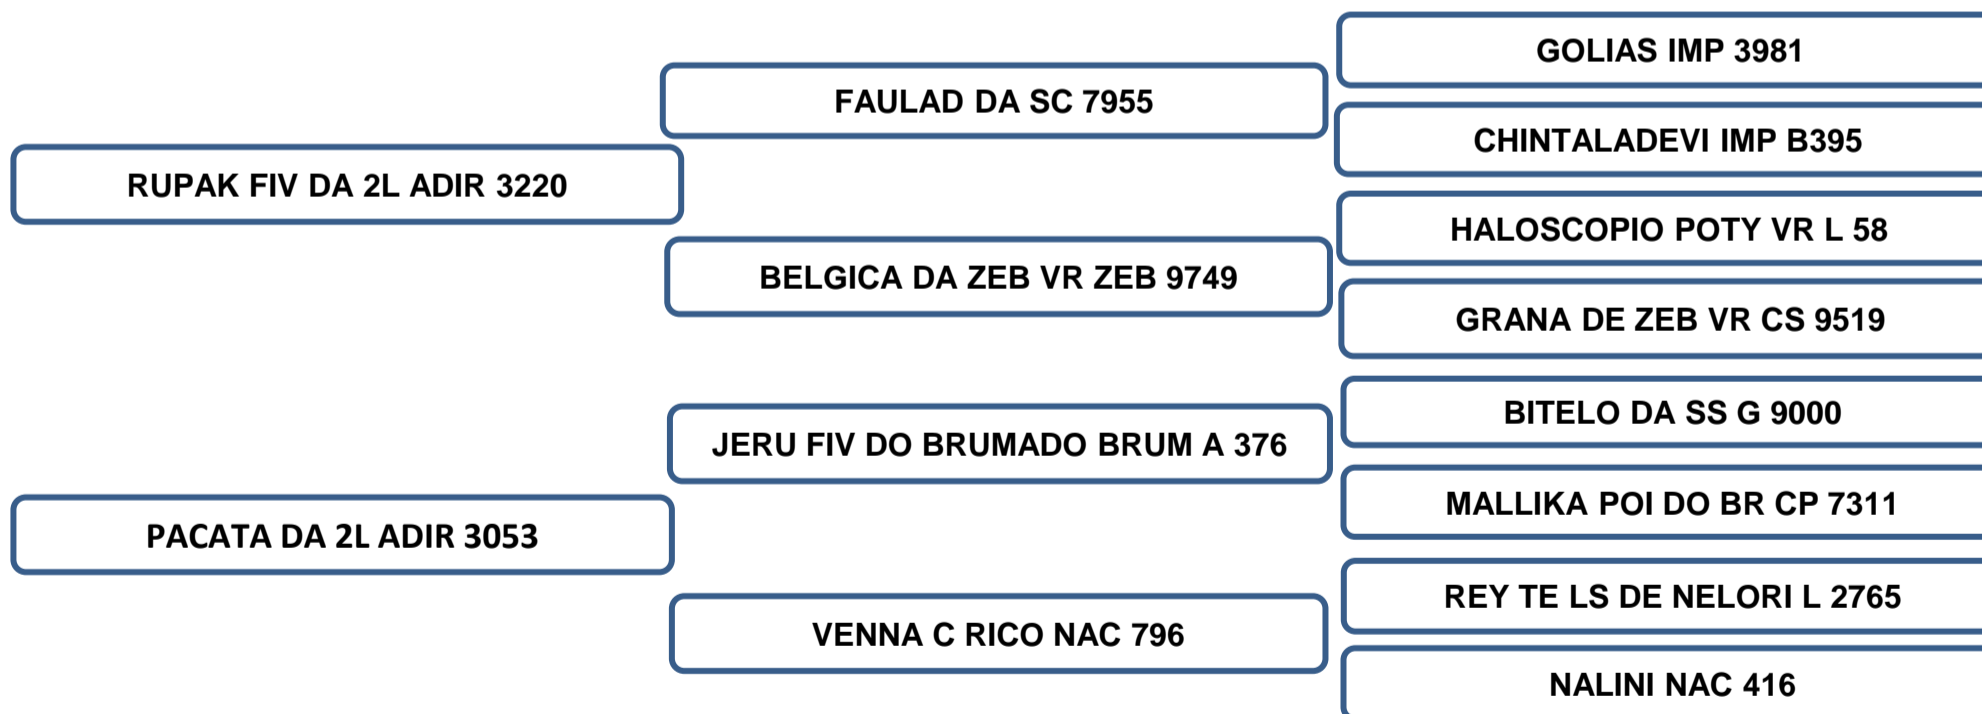

AOL (cm ²)	AOL/ 100kg	RATIO	MARMOREIO	EGS (mm)	EGS/100kg	PICANHA (mm)
105.63	14.98	0.56	2.19	5.83	0.83	10.75

Sua mãe aos 4 anos, produziu 2 crias de partos naturais, produzindo e desmamando filhos classificados **“SUPERIOR”** no controle de ponderal perante a raça, segundo dados reais fornecidos pela ABCZ.

Comprador: _____ Valor: _____

Vendedor: Adir Leonel – Faz. Barreiro Grande – Nova Crixás/GO

CERVADO FIV DA 2L

LOTE 15

RAÇA: NELORE • ADIR 5887 • MACHO • NASC: 17/10/2021 • PESO: 840 KG • CE: 37 CM

AVALIAÇÃO DE CARÇAÇA

AOL (cm ²)	AOL/ 100kg	RATIO	MARMOREIO	EGS (mm)	EGS/100kg	PICANHA (mm)
102.92	12.11	0.54	2.70	6.27	0.74	11.28

Sua mãe aos 11 anos, produziu 7 crias de partos naturais, e 12 crias FIV produzindo e desmamando filhos classificados **“SUPERIOR”** no controle de ponderal perante a raça, segundo dados reais fornecidos pela ABCZ.