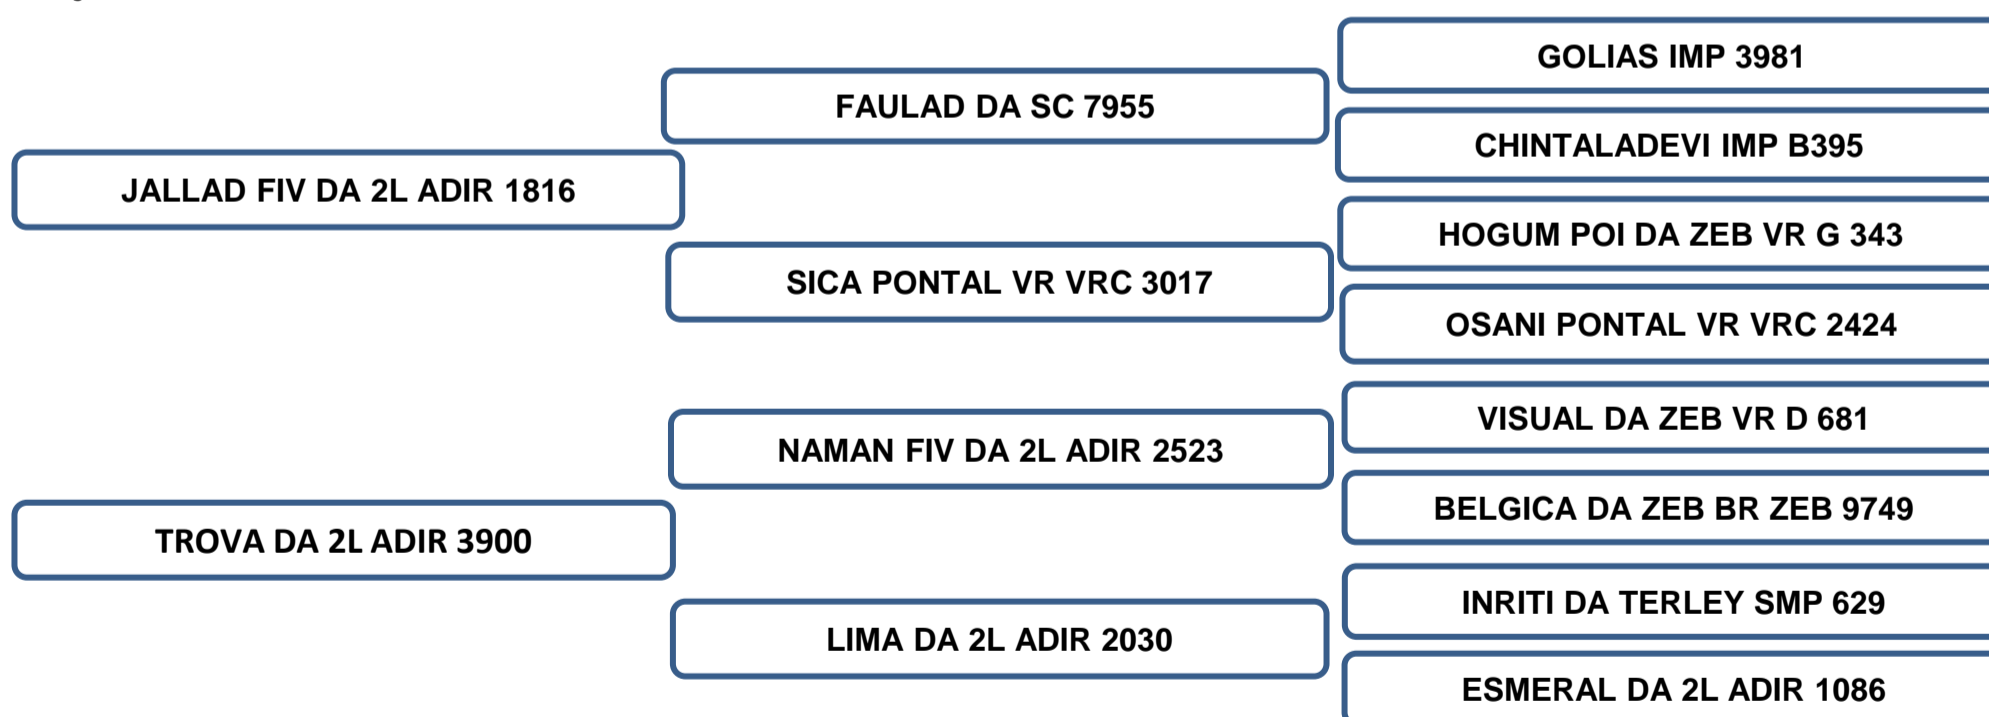

DOTTY FIV DA 2L

LOTE 23

RAÇA: NELORE • ADIR 5783 • MACHO • NASC: 23/08/2021 • PESO: 778 KG • CE: 37 CM

AVALIAÇÃO DE CARÇAÇA

AOL (cm²)	AOL/ 100kg	RATIO	MARMOREIO	EGS (mm)	EGS/100kg	PICANHA (mm)
107.93	13.75	0.54	2.67	9.86	1.26	11.22

Sua mãe aos 6 anos, produziu 4 crias de partos naturais e 4 crias FIV, produzindo e desmamando filhos classificados “**ELITE**” e “**SUPERIOR**” no controle de ponderal perante a raça, segundo dados reais fornecidos pela ABCZ.

Comprador: _____ Valor: _____