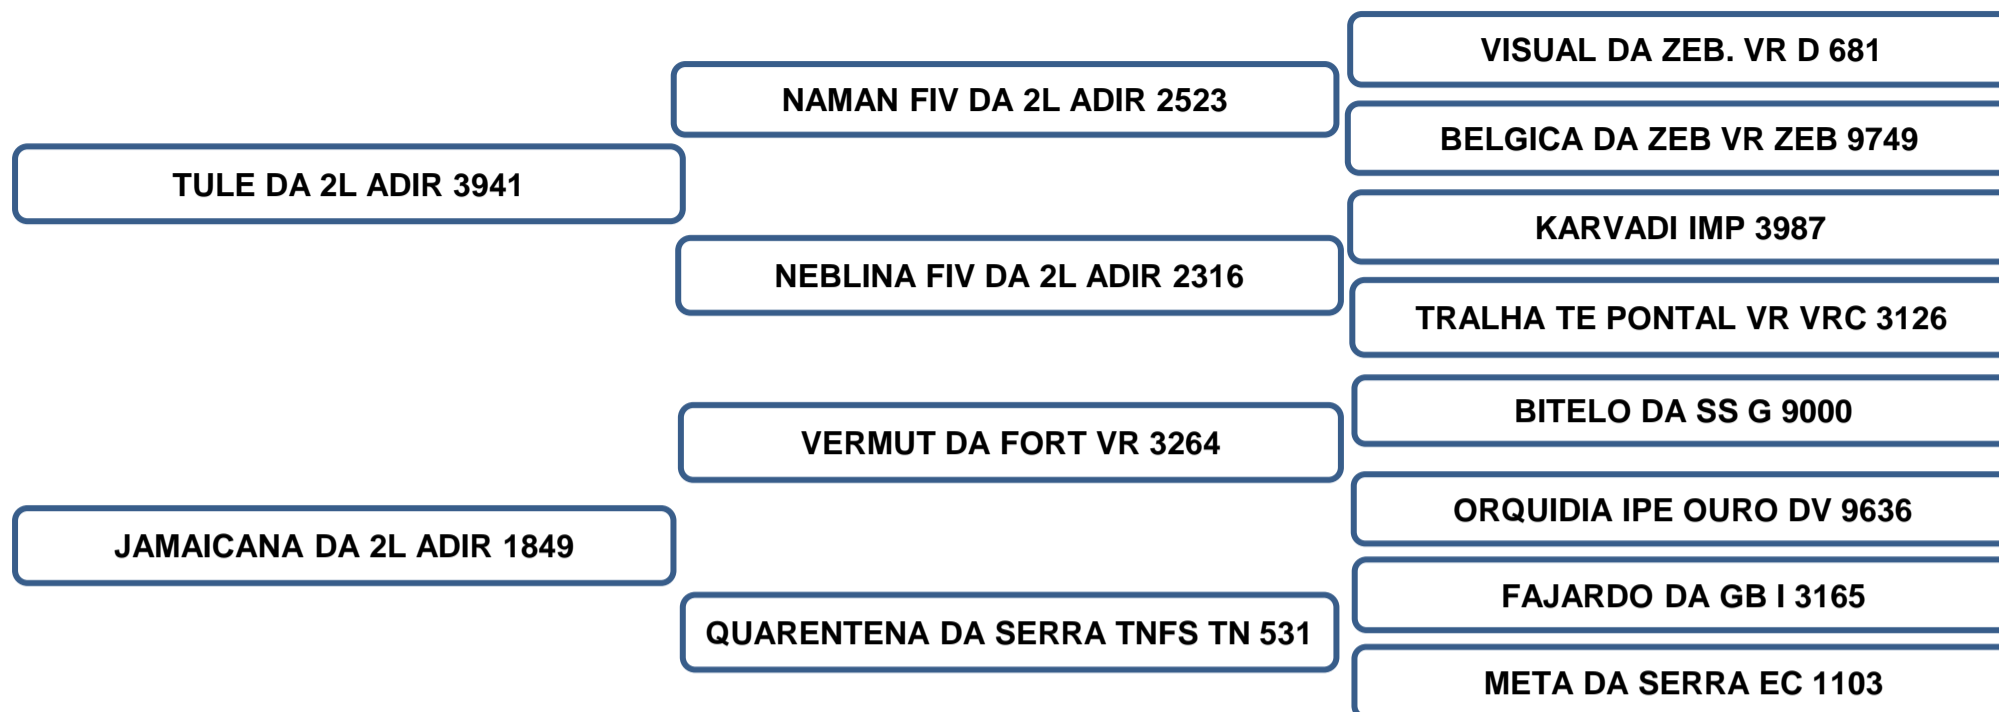

Vendedor: Adir Leonel – Faz. Barreiro Grande – Nova Crixás/GO

CARRINO FIV DA 2L

LOTE 18

RAÇA: NELORE • ADIR 5816 • MACHO • NASC: 06/10/2021 • PESO: 886 KG • CE: 39 CM

AVALIAÇÃO DE CARÇAÇA

AOL (cm²)	AOL/ 100kg	RATIO	MARMOREIO	EGS (mm)	EGS/100kg	PICANHA (mm)
98.44	11.00	0.53	2.49	5.82	0.65	8.06

Sua mãe aos 9 anos, produziu 6 crias de partos naturais, produzindo e desmamando filhos classificados “**ELITE**” e “**SUPERIOR**” no controle de ponderal perante a raça, segundo dados reais fornecidos pela ABCZ.

Comprador: _____ Valor: _____

Vendedor: Adir Leonel – Faz. Barreiro Grande – Nova Crixás/GO