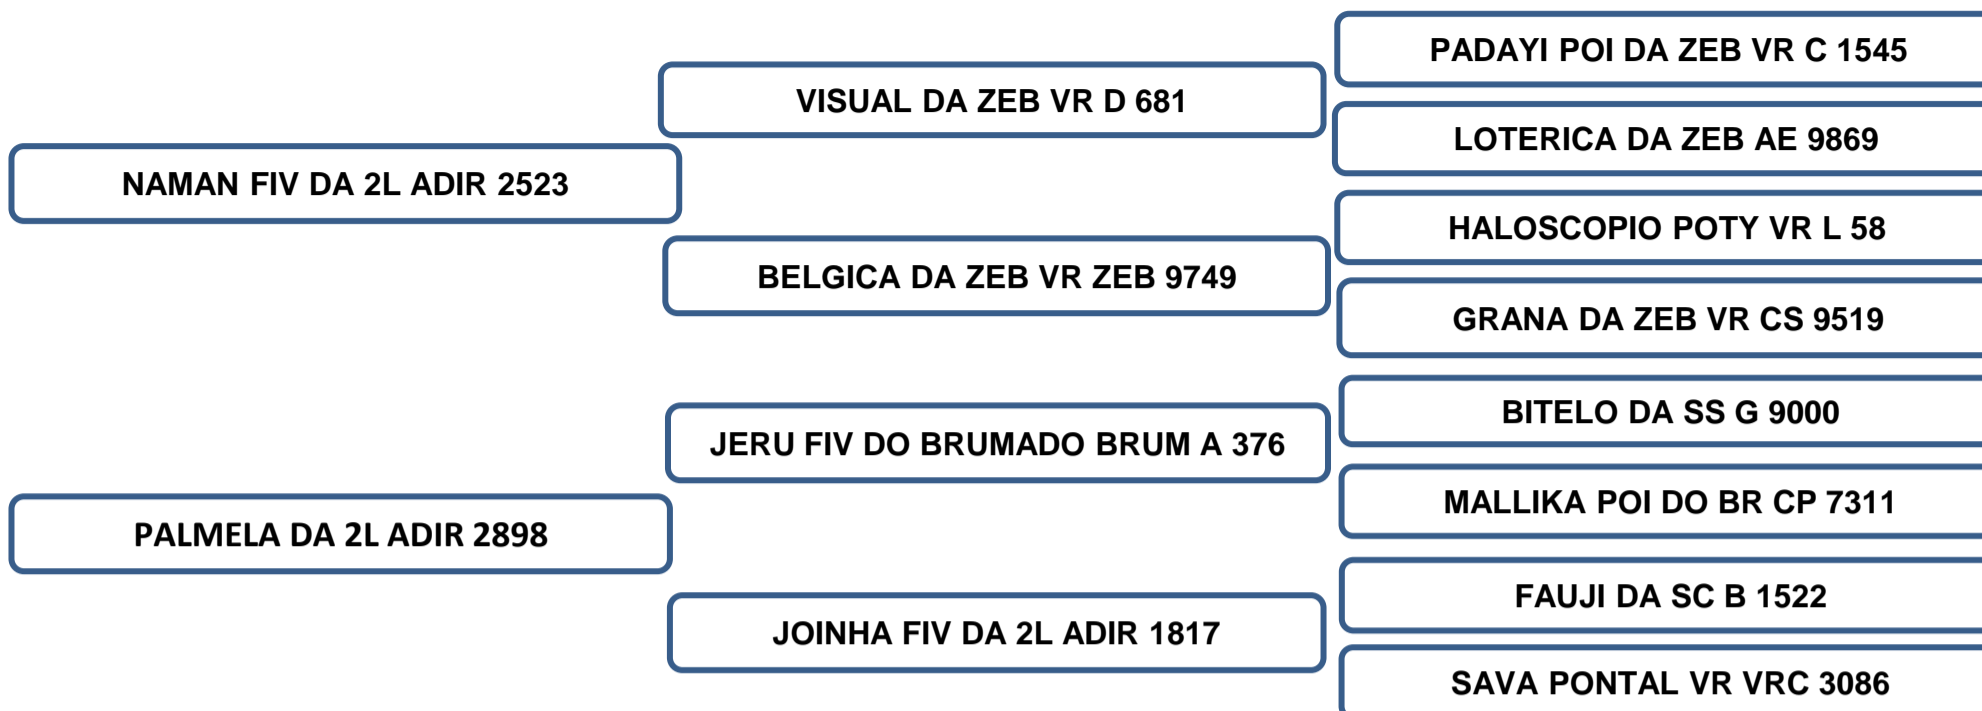

Comprador: _____ Valor: _____

Vendedor: Adir Leonel – Faz. Barreiro Grande – Nova Crixás/GO

CIBORG FIV DA 2L

LOTE 16

RAÇA: NELORE • ADIR 6021 • MACHO • NASC: 14/10/2021 • PESO: 742 KG • CE: 36 CM

AVALIAÇÃO DE CARÇAÇA

AOL (cm ²)	AOL/ 100kg	RATIO	MARMOREIO	EGS (mm)	EGS/100kg	PICANHA (mm)
108.72	14.50	0.60	2.14	5.39	0.72	6.82

Sua mãe aos 11 anos, produziu 8 crias de partos naturais e 8 crias FIV, produzindo e desmamando filhos classificados “**ELITE**” e “**SUPERIOR**” no controle de ponderal perante a raça, segundo dados reais fornecidos pela ABCZ.