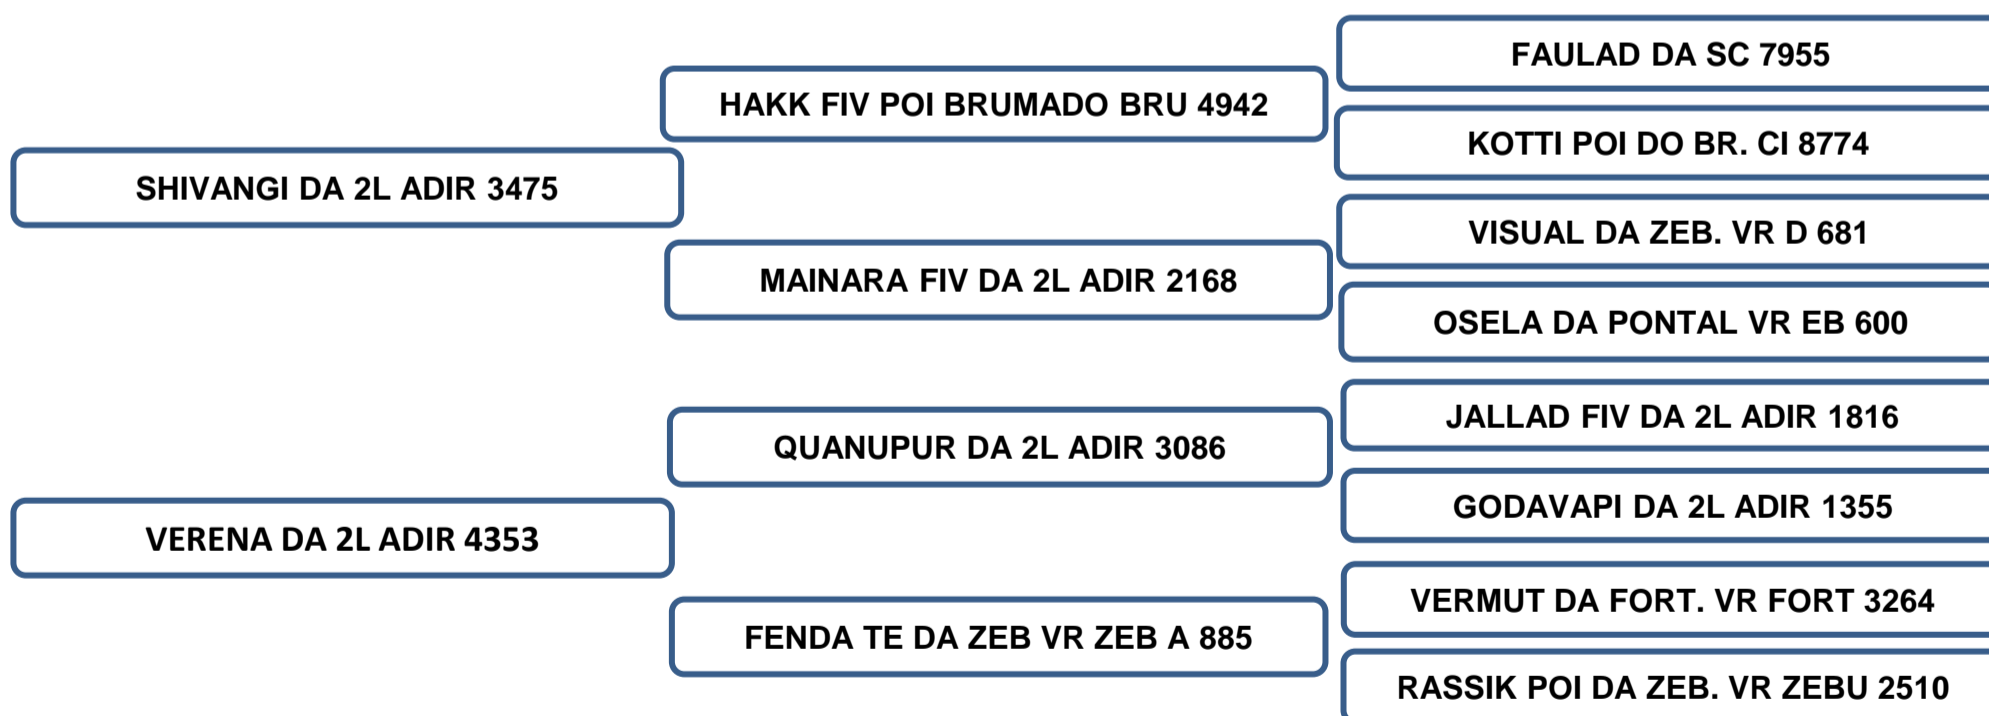

DALAMU 2L

RAÇA: NELORE • ADIR 6087 • MACHO • NASC: 03/01/2022 • PESO: 632 KG • CE: 37 CM

AVALIAÇÃO DE CARÇAÇA

AOL (cm²)	AOL/ 100kg	RATIO	MARMOREIO	EGS (mm)	EGS/100kg	PICANHA (mm)
115.05	17.98	0.58	2.72	4.96	0.77	7.66

Sua mãe aos 7 anos, produziu 3 crias de partos naturais, produzindo e desmamando filhos classificados “**ELITE**” no controle de ponderal perante a raça, segundo dados reais fornecidos pela ABCZ.

Comprador: _____ Valor: _____