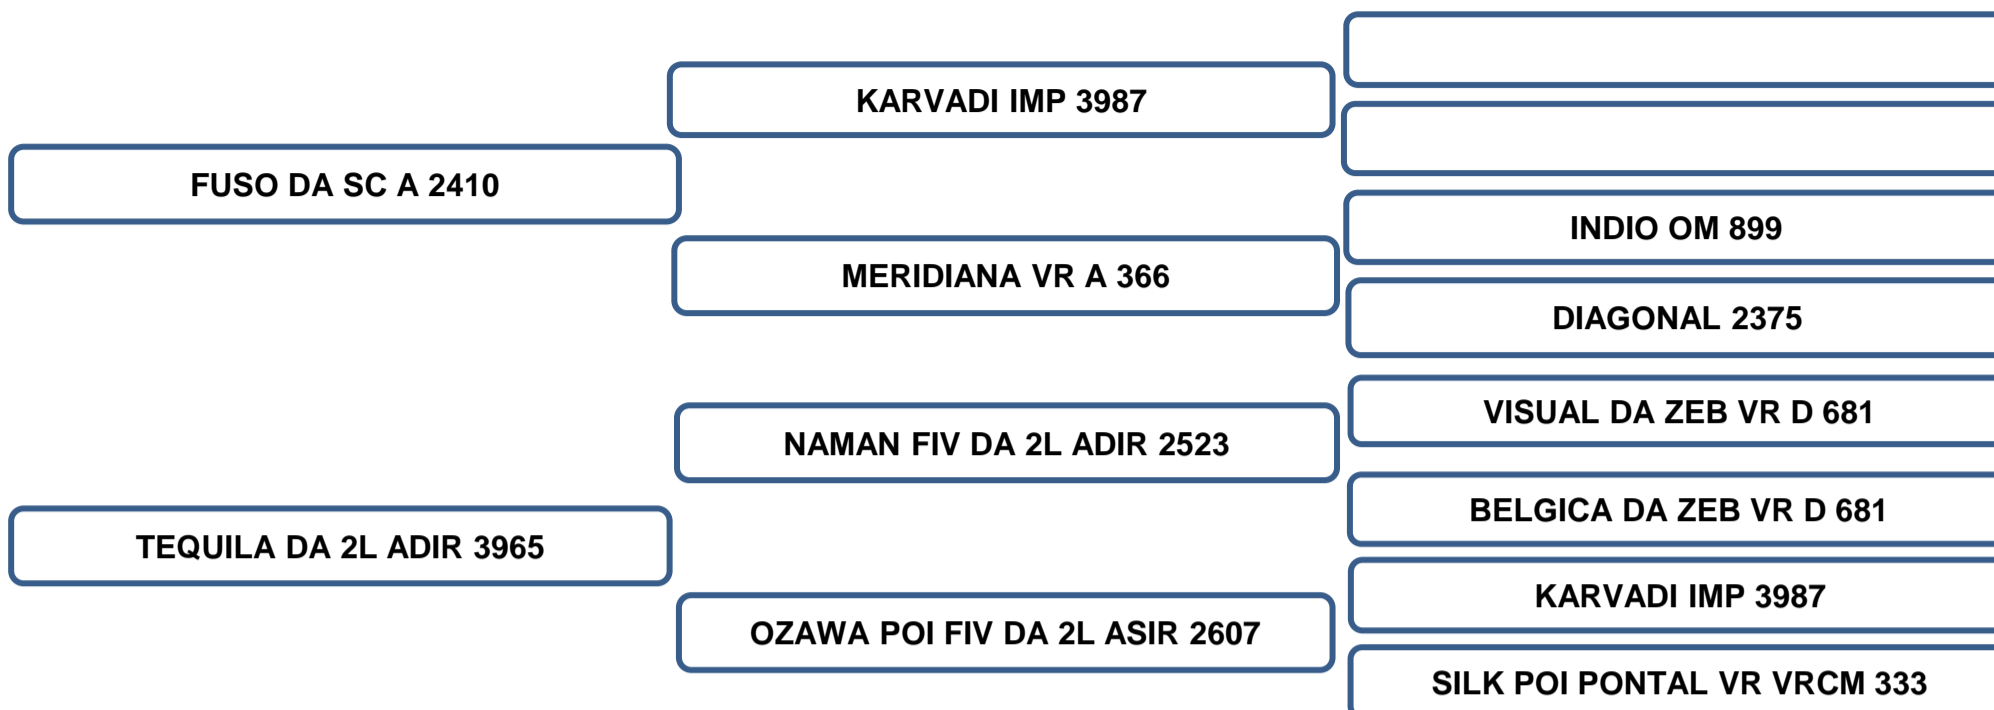

Vendedor: Adir Leonel – Faz. Barreiro Grande – Nova Crixás/GO

CALIL DA 2L

LOTE 20

RAÇA: NELORE • ADIR 5883 • MACHO • NASC: 02/10/2021 • PESO: 700 KG • CE: 35 CM

AVALIAÇÃO DE CARÇAÇA

AOL (cm²)	AOL/ 100kg	RATIO	MARMOREIO	EGS (mm)	EGS/100kg	PICANHA (mm)
103.17	14.53	0.55	2.52	4.93	0.69	6.28

Sua mãe aos 7 anos, produziu 4 crias de partos naturais, produzindo e desmamando filhos classificados “**ELITE**” no controle de ponderal perante a raça, segundo dados reais fornecidos pela ABCZ.

Comprador: _____ Valor: _____

Vendedor: Adir Leonel – Faz. Barreiro Grande – Nova Crixás/GO