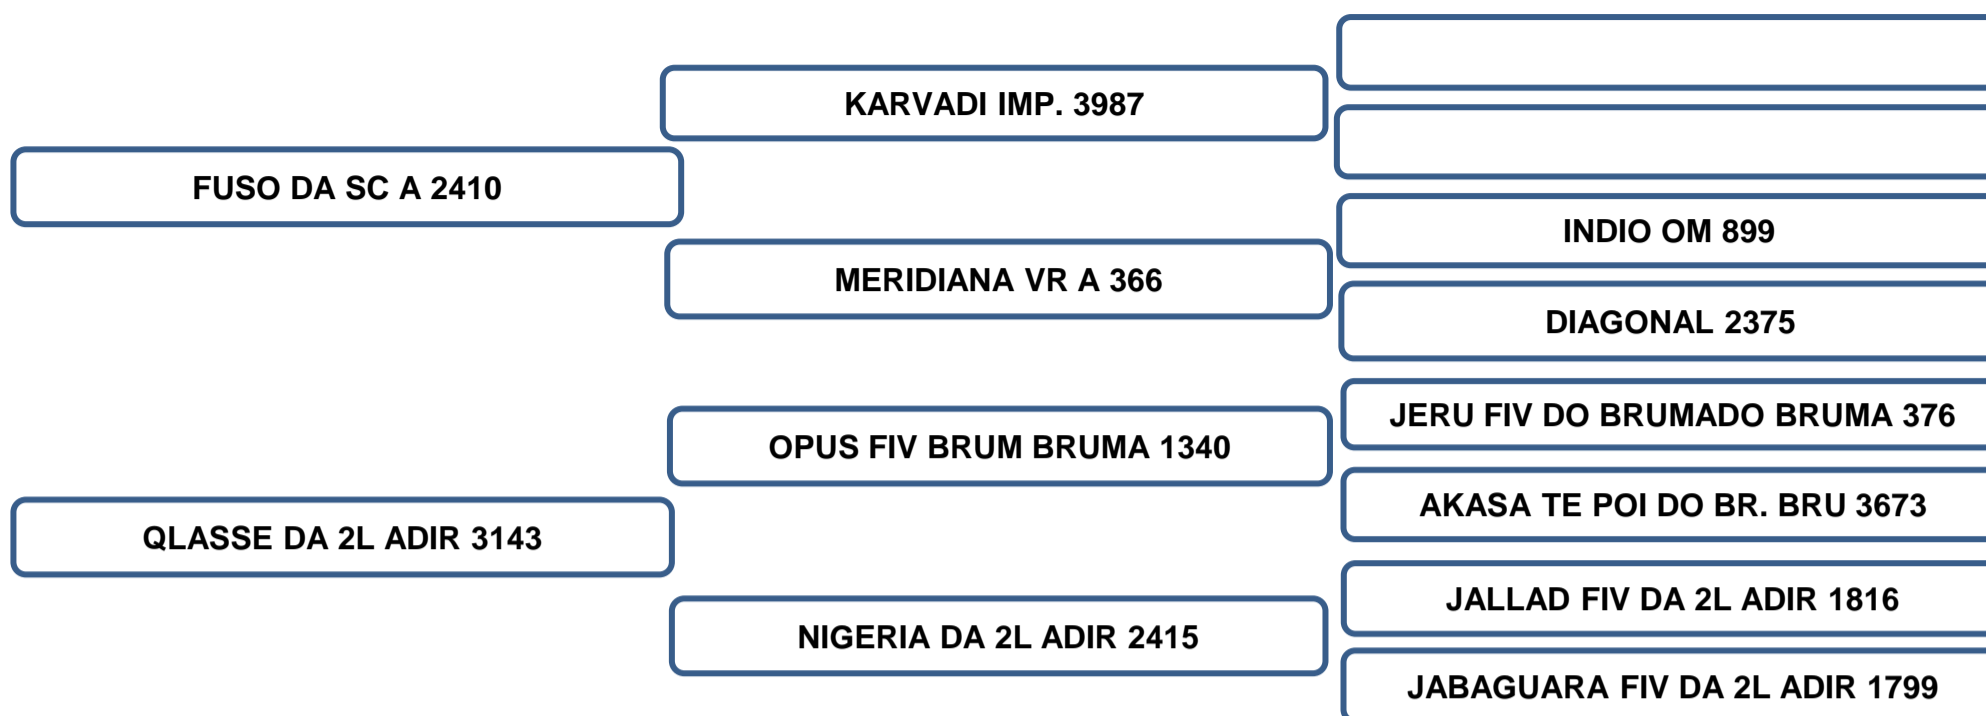

AVALIAÇÃO DE CARÇAÇA

AOL (cm ²)	AOL/ 100kg	RATIO	MARMOREIO	EGS (mm)	EGS/100kg	PICANHA (mm)
97.52	15.28	0.58	0.81	4.49	0.70	7.17

Sua mãe aos 7 anos, produziu 4 crias de partos naturais, produzindo e desmamando filhos classificados “**SUPERIOR**” no controle de ponderal perante a raça, segundo dados reais fornecidos pela ABCZ.

Comprador: _____ Valor: _____

Vendedor: Adir Leonel – Faz. Barreiro Grande – Nova Crixás/GO

DEPAN DA 2L

LOTE 03

RAÇA: NELORE • ADIR 6193 • MACHO • NASC: 01/08/2022 • PESO: 566 KG • CE: 34 CM

AVALIAÇÃO DE CARÇAÇA

AOL (cm ²)	AOL/ 100kg	RATIO	MARMOREIO	EGS (mm)	EGS/100kg	PICANHA (mm)
84.51	14.70	0.53	2.38	7.19	1.25	8.09

Sua mãe aos 12 anos, produziu 8 crias de partos naturais e 6 crias FIV, produzindo e desmamando filhos classificados “**ELITE**” e “**SUPERIOR**” no controle de ponderal perante a raça, segundo dados reais fornecidos pela ABCZ.