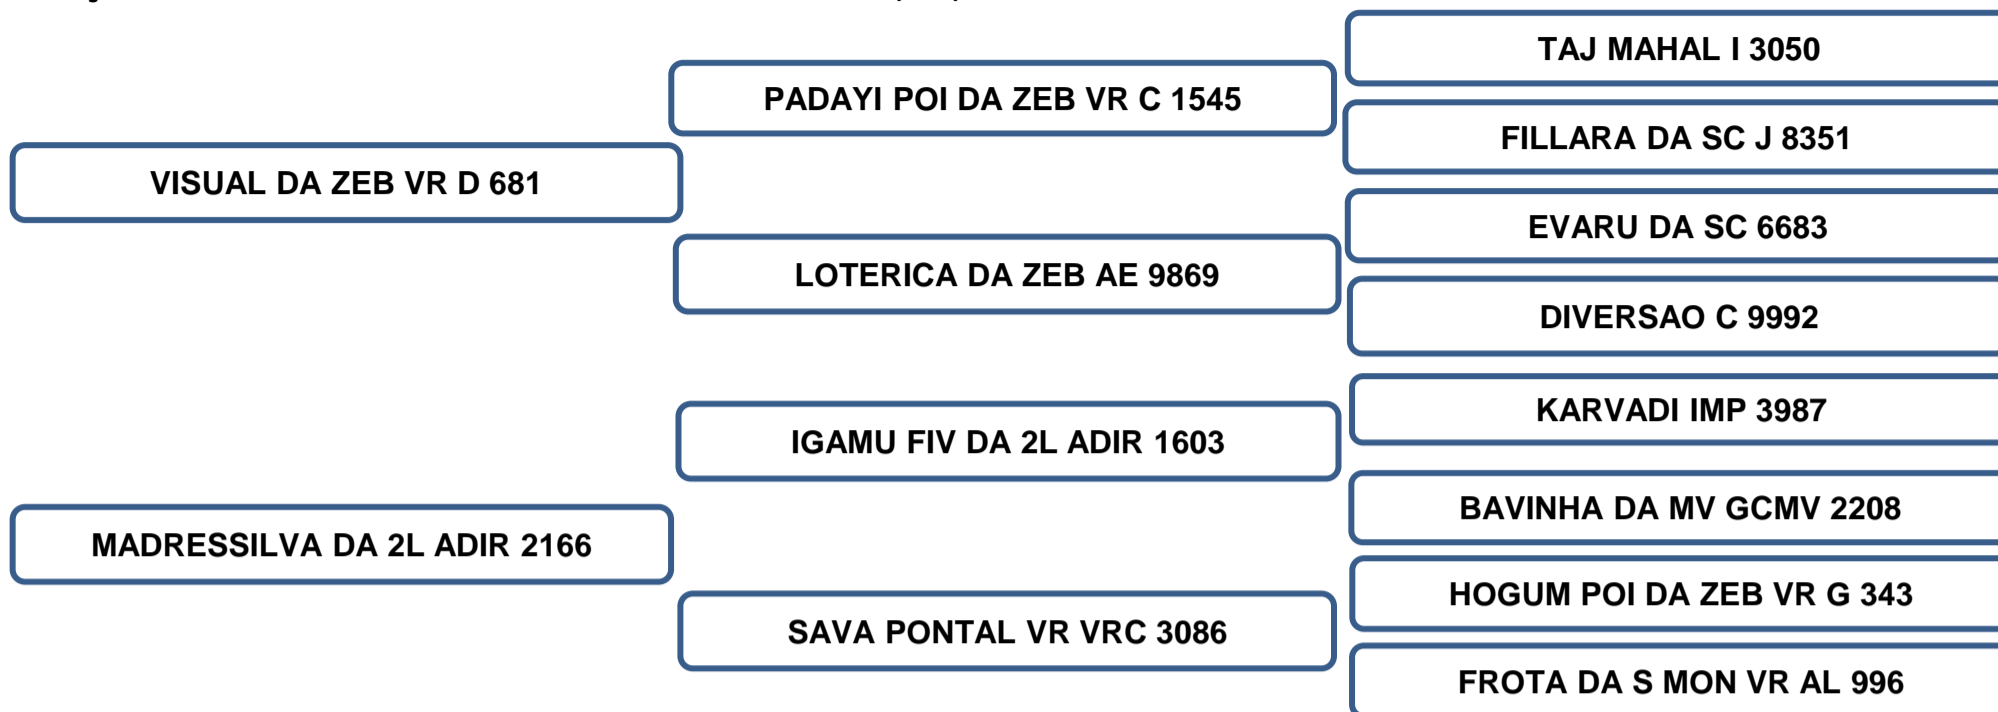

Comprador: _____ Valor: _____

Vendedor: Adir Leonel – Faz. Barreiro Grande – Nova Crixás/GO

LOTE 28

CHAHEL DA 2L

RAÇA: NELORE • ADIR 5744 • MACHO • NASC.: 14/08/2021 • PESO: 620 KG • CE: 39 CM

AVALIAÇÃO DE CARÇAÇA