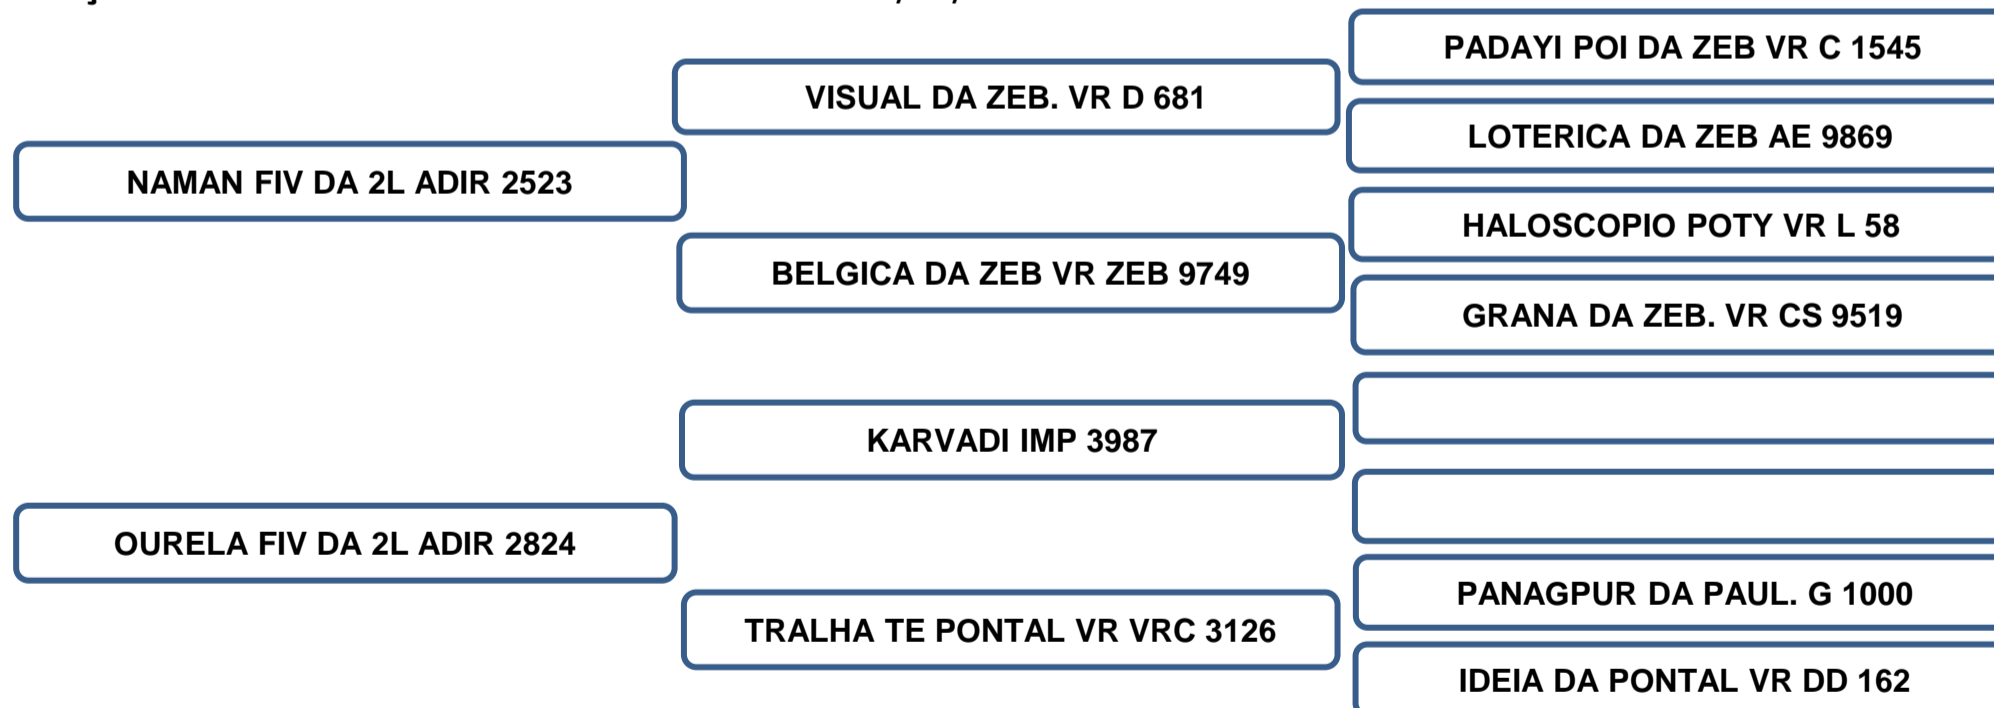

Comprador: _____ Valor: _____

Vendedor: Adir Leonel – Faz. Barreiro Grande – Nova Crixás/GO

LOTE 29

CLAN DA 2L

RAÇA: NELORE • ADIR 5734 • MACHO • NASC.: 11/08/2021 • PESO: 716 KG • CE: 38 CM

AVALIAÇÃO DE CARÇAÇA