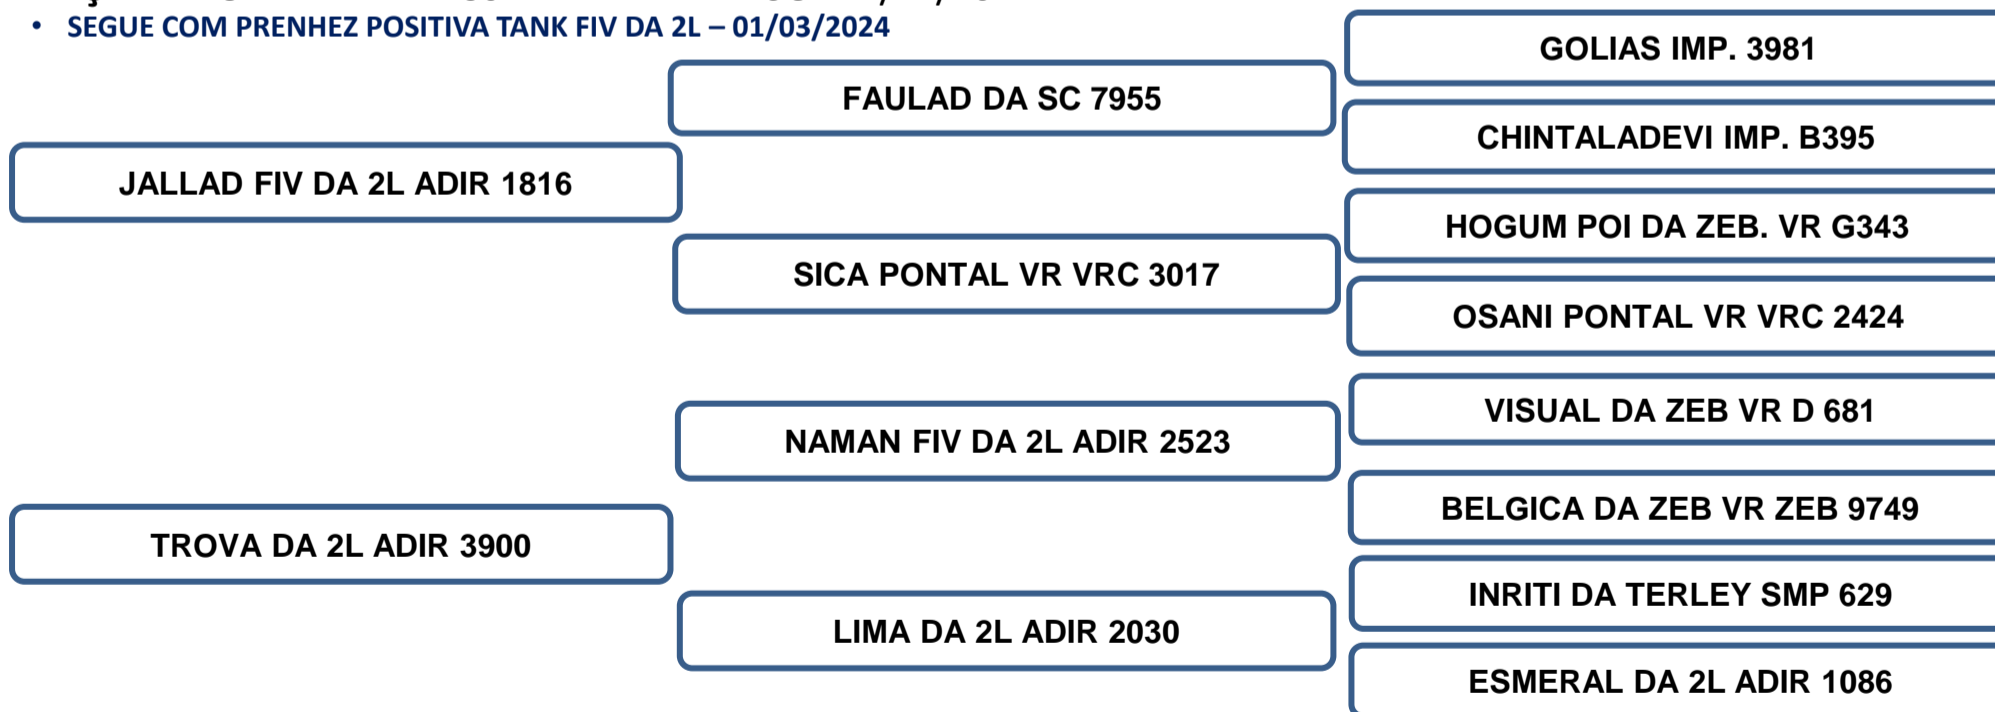

Comprador: _____ Valor: _____

Vendedor: Luiz Miguel Costa Rocha – Faz. Pedra Branca – Tapiratiba - SP

MAAB GILCA

LOTE 46

RAÇA: NELORE • MAB 4130 • FEMEA • NASC.: 11/12/2021

• SEGUE COM PREENHIZ POSITIVA TANK FIV DA 2L – 01/03/2024