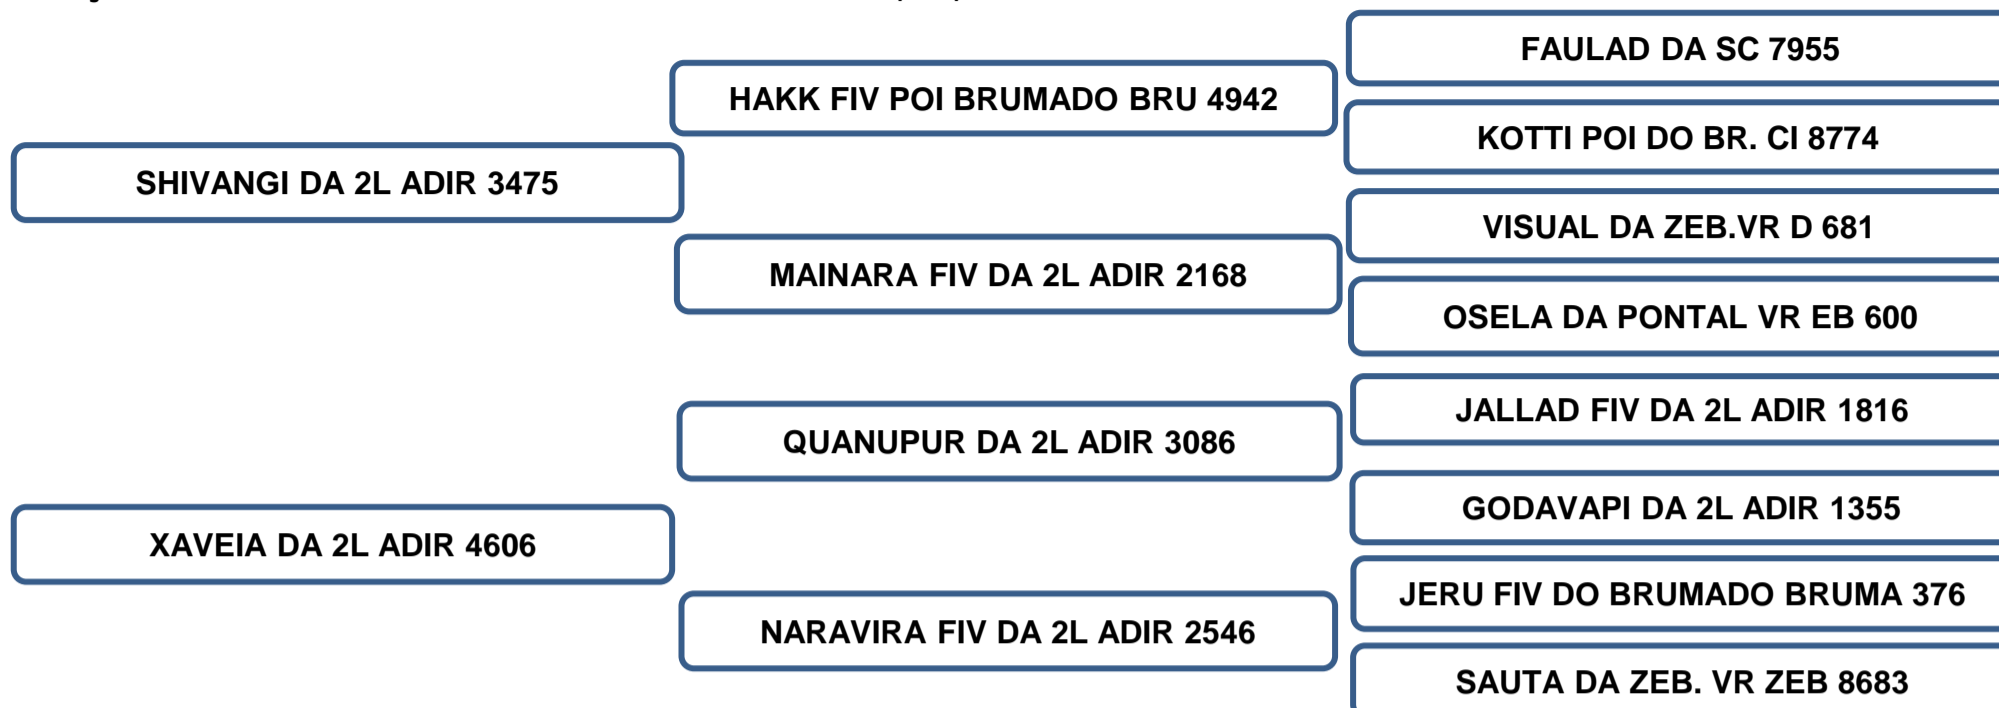

Vendedor: Adir Leonel – Faz. Barreiro Grande – Nova Crixás/GO

CORINTO DA 2L

LOTE 09

RAÇA: NELORE • ADIR 6074 • MACHO • NASC.: 21/12/2021 • PESO: 616 KG • CE: 37 CM

AVALIAÇÃO DE CARÇAÇA

AOL (cm²)	AOL/ 100kg	RATIO	MARMOREIO	EGS (mm)	EGS/100kg	PICANHA (mm)
101.07	16.25	0.55	2.34	4.04	0.65	5.88

Sua mãe aos 6 anos, produziu 4 crias de partos naturais, produzindo e desmamando filhos classificados “**SUPERIOR**” no controle de ponderal perante a raça, segundo dados reais fornecidos pela ABCZ.

Comprador: _____ Valor: _____

Vendedor: Adir Leonel – Faz. Barreiro Grande – Nova Crixás/GO