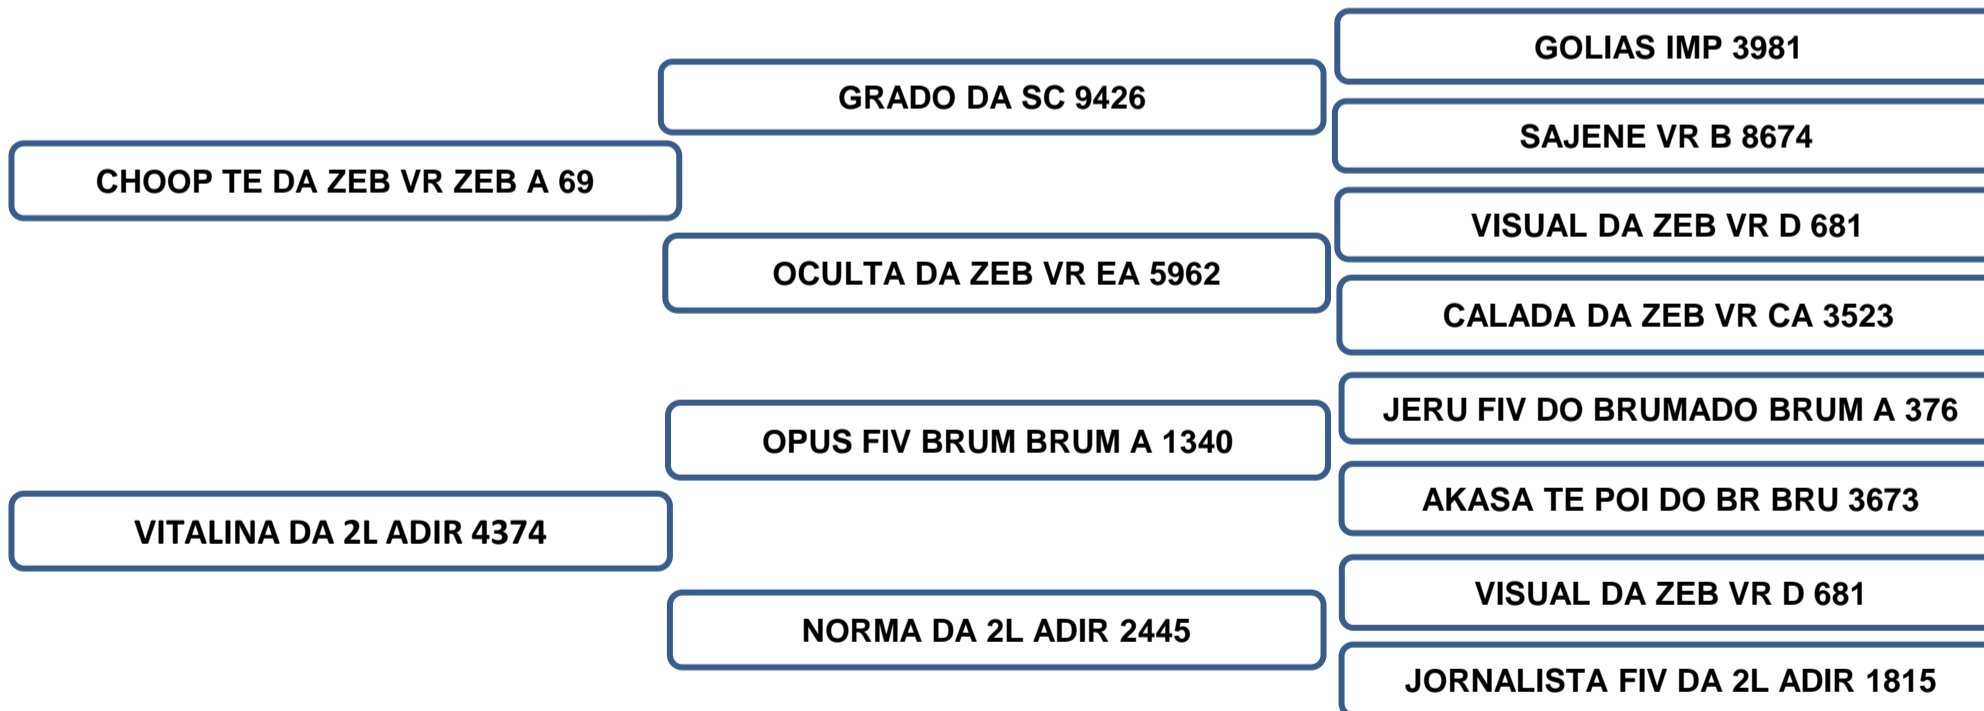

CANUTO DA 2L

LOTE 19

RAÇA: NELORE • ADIR 5885 • MACHO • NASC: 05/10/2021 • PESO: 672 KG • CE: 37 CM

AVALIAÇÃO DE CARÇAÇA

AOL (cm²)	AOL/ 100kg	RATIO	MARMOREIO	EGS (mm)	EGS/100kg	PICANHA (mm)
95.54	14.01	0.53	2.49	4.94	0.72	6.72

Sua mãe aos 6 anos, produziu 4 crias de partos naturais, produzindo e desmamando filhos classificados “**ELITE**” no controle de ponderal perante a raça, segundo dados reais fornecidos pela ABCZ.

Comprador: _____ Valor: _____