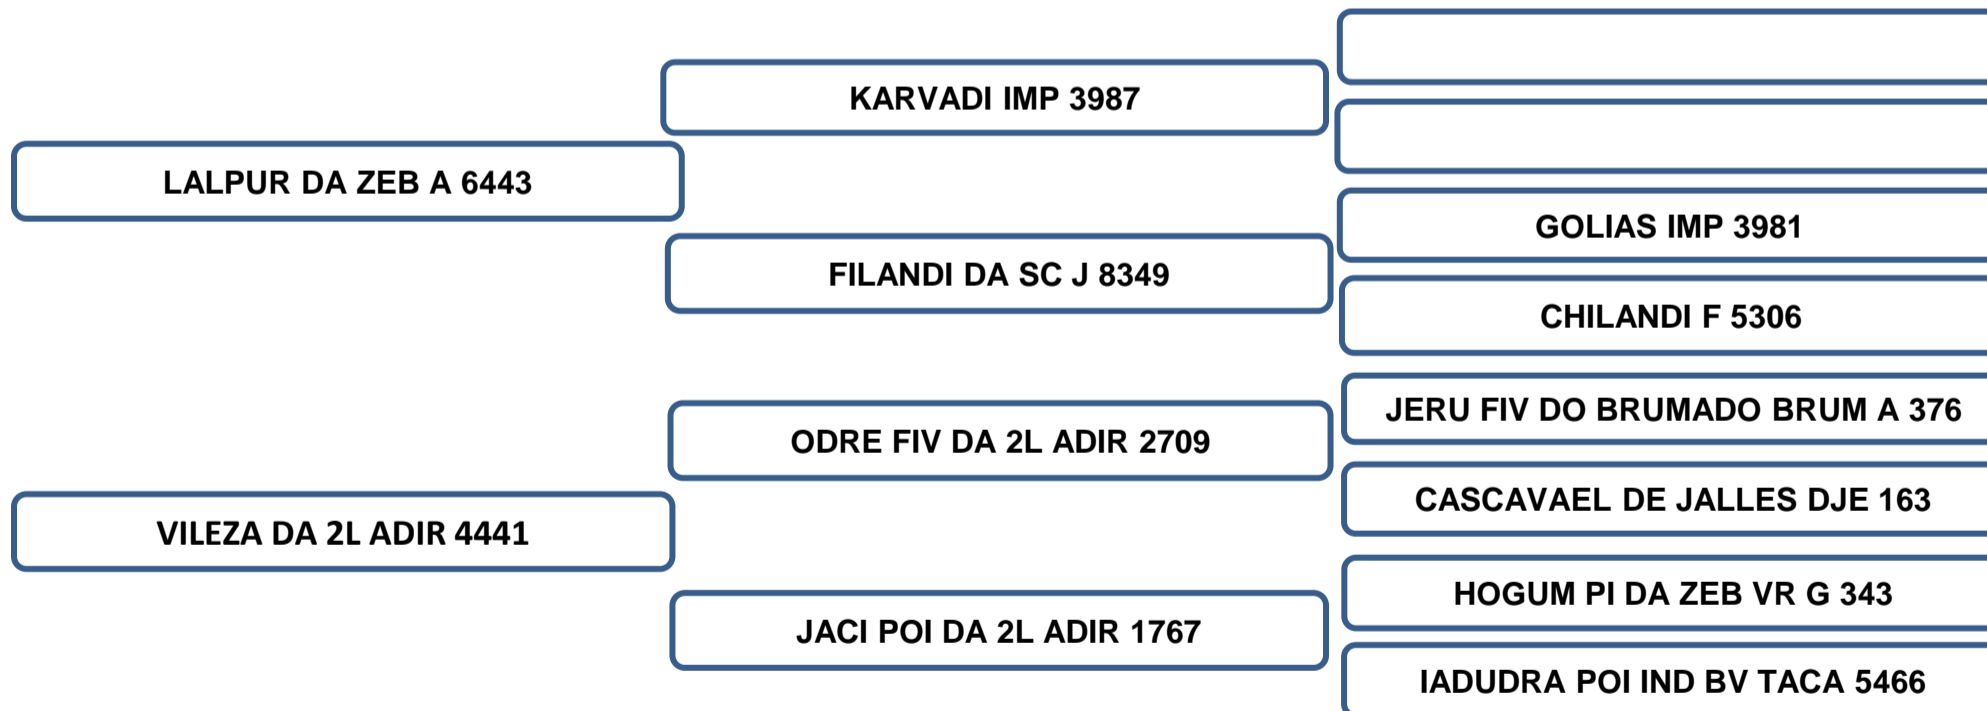

Comprador: _____ Valor: _____

Vendedor: Adir Leonel – Faz. Barreiro Grande – Nova Crixás/GO

CLEVER DA 2L

LOTE 27

RAÇA: NELORE • ADIR 5766 • MACHO • NASC: 19/08/2021 • PESO: 644 KG • CE: 37 CM

AVALIAÇÃO DE CARÇAÇA