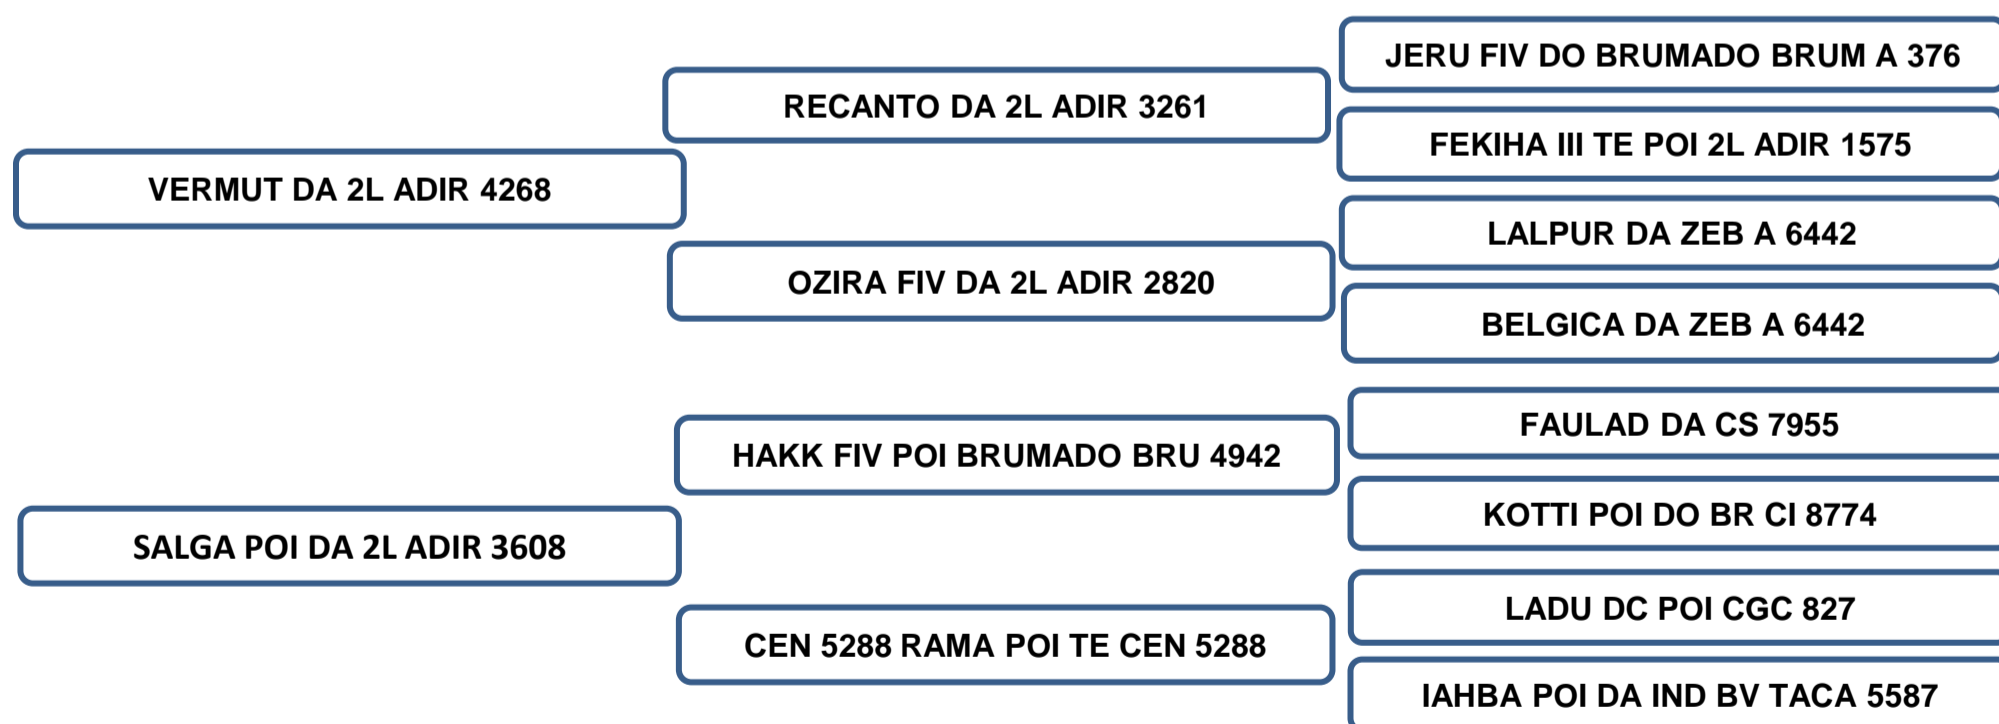

DEGAS 2L

LOTE 06

RAÇA: NELORE • ADIR 6099 • MACHO • NASC.: 08/01/2022 • PESO: 618 KG • CE: 37 CM

AVALIAÇÃO DE CARÇAÇA

AOL (cm²)	AOL/ 100kg	RATIO	MARMOREIO	EGS (mm)	EGS/100kg	PICANHA (mm)
99.81	15.92	0.55	1.21	4.04	0.64	6.27

Sua mãe aos 9 anos, produziu 5 crias de partos naturais, produzindo e desmamando filhos classificados **“SUPERIOR”** no controle de ponderal perante a raça, segundo dados reais fornecidos pela ABCZ.

Comprador: _____ Valor: _____