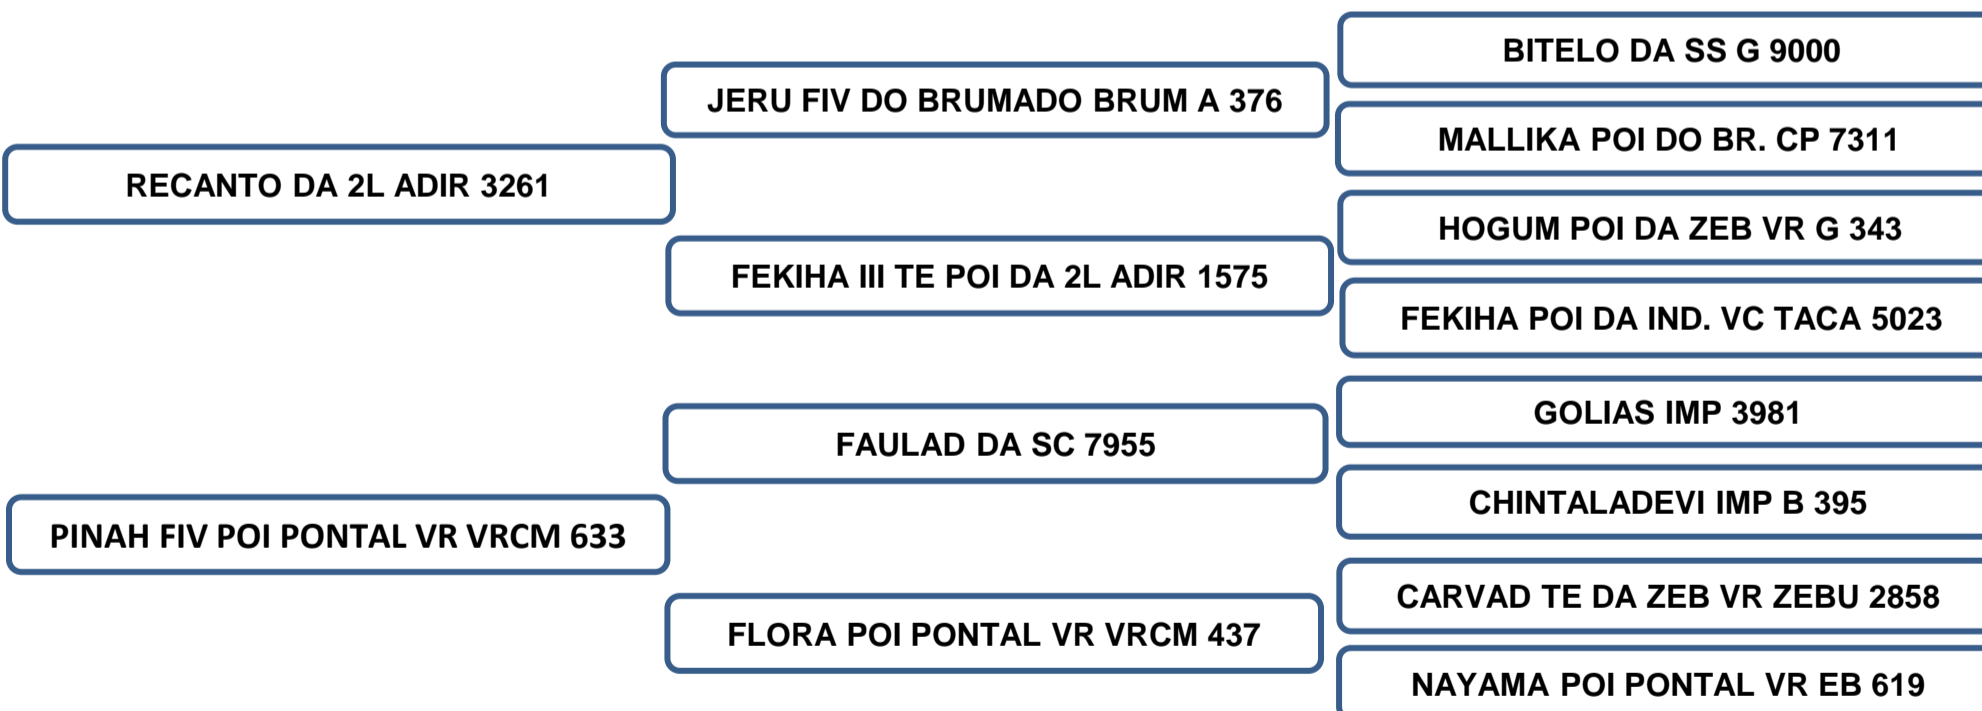

BURHAN DA 2L

LOTE 35

RAÇA: NELORE • ADIR 5506 • MACHO • NASC: 10/10/2020 • PESO: 938 KG • CE: 38 CM

AVALIAÇÃO DE CARÇAÇA

AOL (cm²)	AOL/ 100kg	RATIO	MARMOREIO	EGS (mm)	EGS/100kg	PICANHA (mm)
111.42	11.79	0.60	2.96	8.08	0.85	12.61

Sua mãe aos 9 anos, produziu 6 crias de partos naturais, produzindo e desmamando filhos classificados “**SUPERIOR**” no controle de ponderal perante a raça, segundo dados reais fornecidos pela ABCZ.

Comprador: _____ Valor: _____