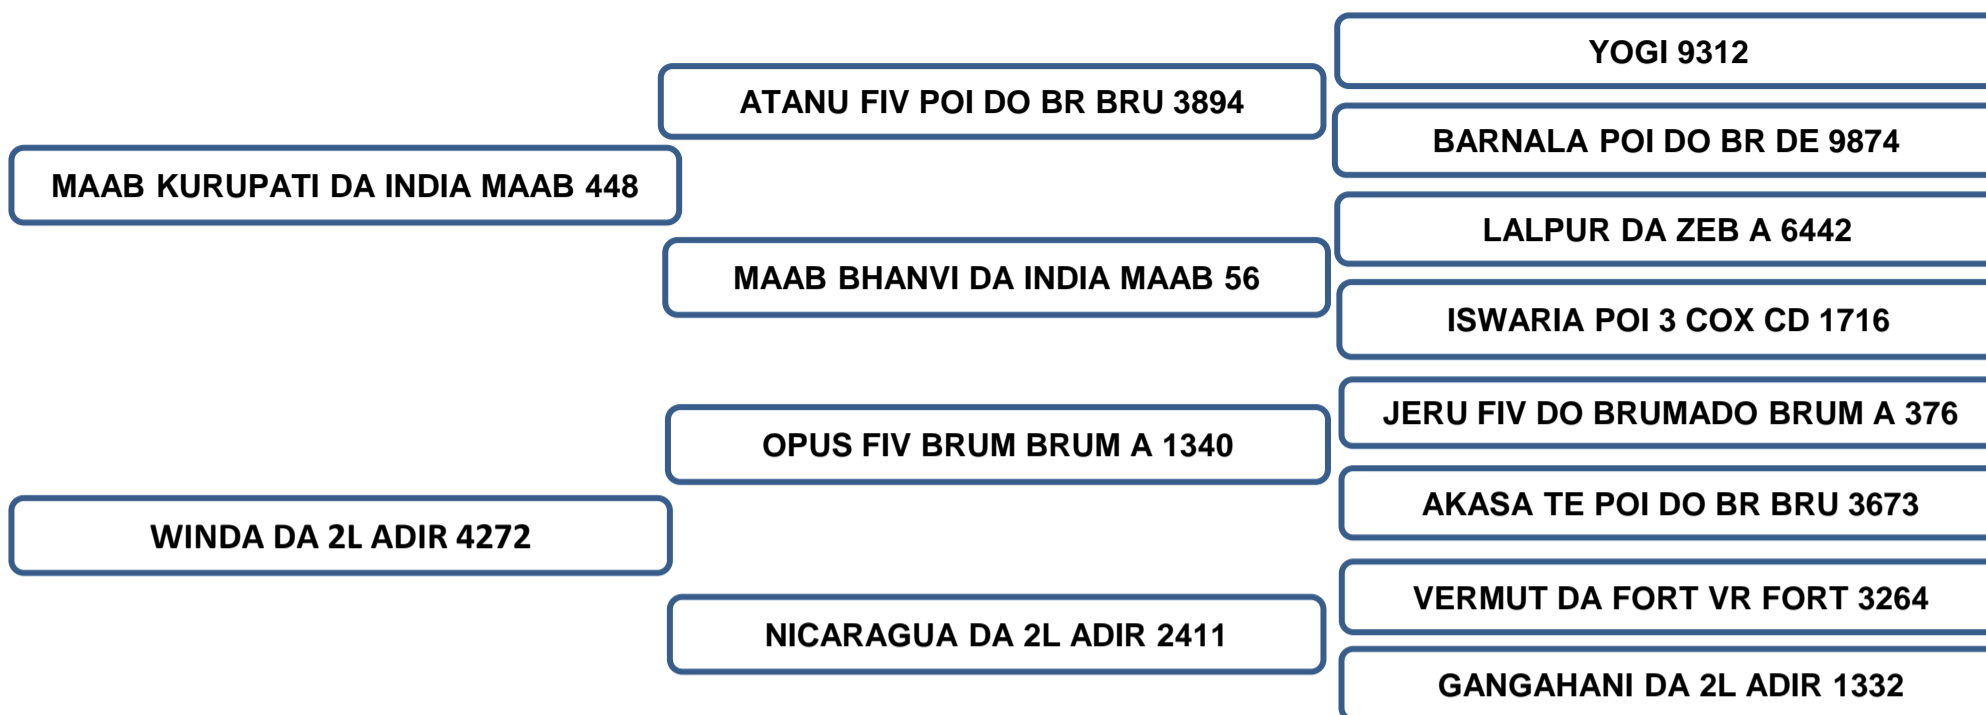

Comprador: _____ Valor: _____

Vendedor: Miguel Curi Neto – Faz. Porangaba

SURI PORANGABA

LOTE 45

RAÇA: NELORE • MIGN 28 • FEMEA • NASC: 30/01/2024

Belíssima filha do Maab Kurupati da Índia na Winda Da 2L.
 Pedigree muito consistente, traz sangue de grandes pilares da raça Atanu POI Brumado, Lalpur da Zeb, Vermut VR.
 Baby que veio para prestigiar o grande trabalho que o Adir faz sobre conservação de linhagens puras da raça Nelore!
 Sua mãe Winda da 2L muito fértil e de ótima habilidade materna já produziu 200 ovócitos em única aspiração.
 Bezerra linda de racial, forte de aprumos e equilibrada, certeza de uma futura grande doadora como sua mãe.