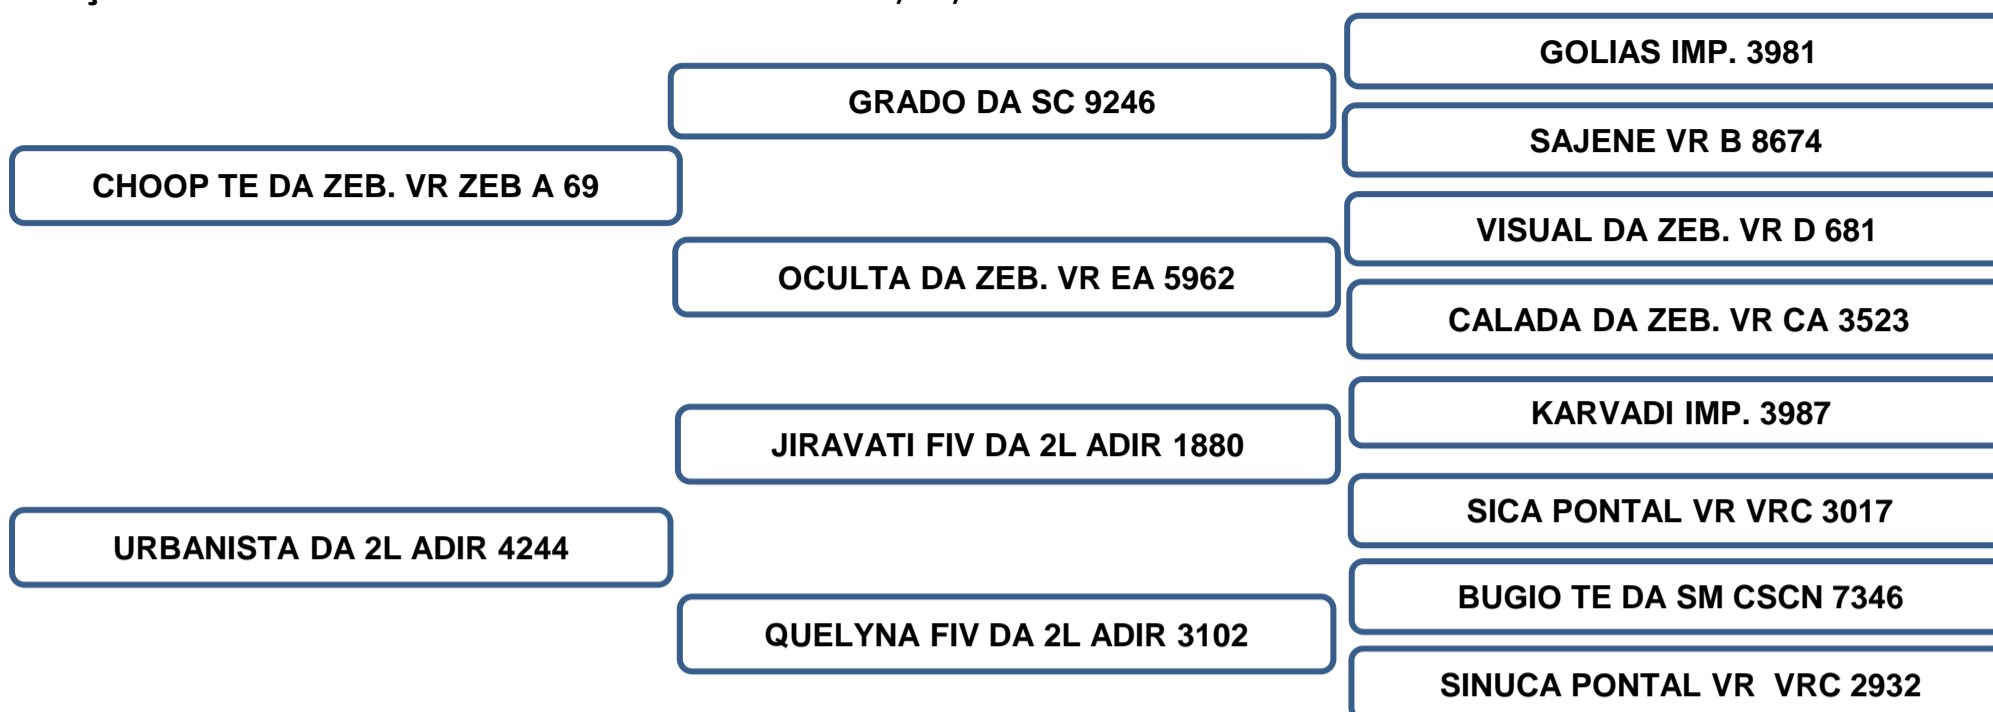

Comprador: _____ Valor: _____

Vendedor: Adir Leonel – Faz. Barreiro Grande – Nova Crixás/GO

CHOPPER DA 2L

LOTE 22

RAÇA: NELORE • ADIR 5800 • MACHO • NASC.: 04/09/2021 • PESO: 612 KG • CE: 37 CM

AVALIAÇÃO DE CARÇAÇA

AOL (cm ²)	AOL/ 100kg	RATIO	MARMOREIO	EGS (mm)	EGS/100kg	PICANHA (mm)
94.83	15.29	0.51	2.86	5.82	0.94	5.53

Sua mãe aos 7 anos, produziu 4 crias de partos naturais, produzindo e desmamando filhos classificados “**ELITE**” e “**SUPERIOR**” no controle de ponderal perante a raça, segundo dados reais fornecidos pela ABCZ.