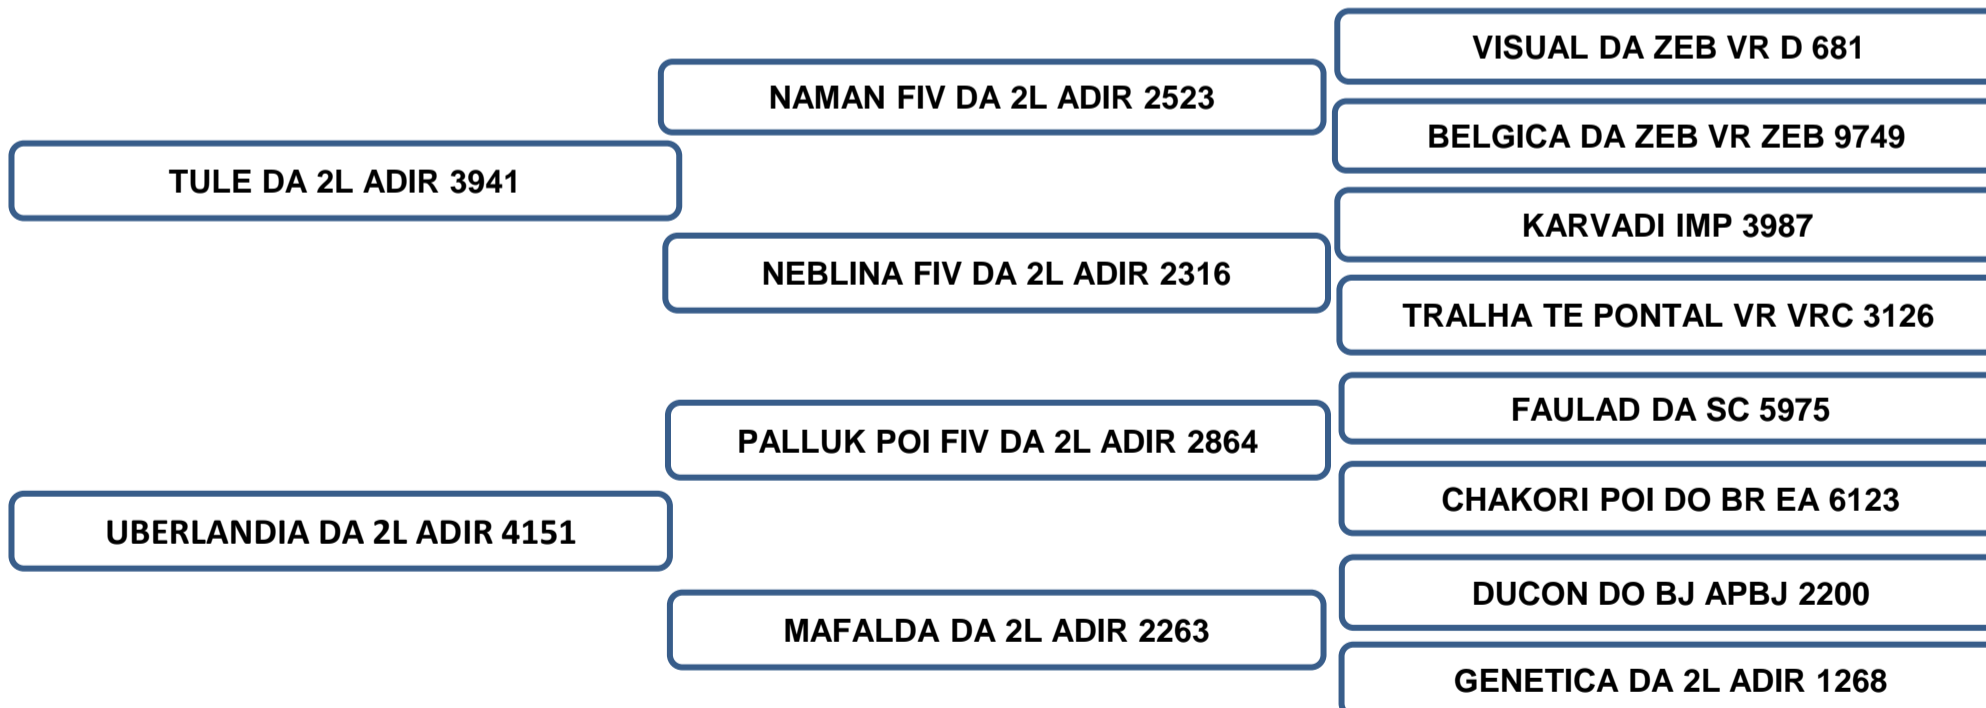

CATULO DA 2L

LOTE 21

RAÇA: NELORE • ADIR 5874 • MACHO • NASC: 29/09/2021 • PESO: 758 KG • CE: 37 CM

AVALIAÇÃO DE CARÇAÇA

AOL (cm²)	AOL/ 100kg	RATIO	MARMOREIO	EGS (mm)	EGS/100kg	PICANHA (mm)
106.44	13.91	0.57	2.73	4.04	0.53	10.32

Sua mãe aos 7 anos, produziu 5 crias de partos naturais, produzindo e desmamando filhos classificados “**ELITE**” e “**SUPERIOR**” no controle de ponderal perante a raça, segundo dados reais fornecidos pela ABCZ.

Comprador: _____ Valor: _____