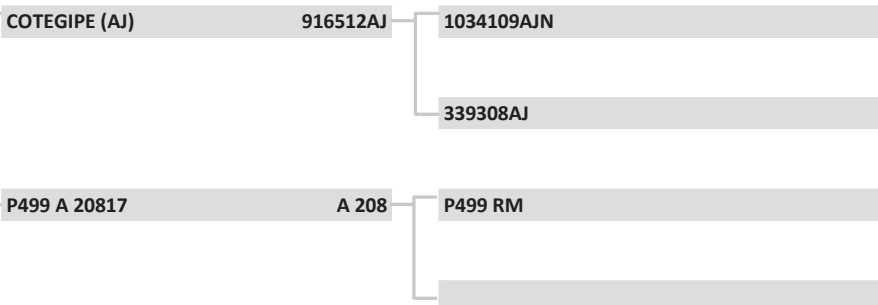

XVI LEILÃO PAINT

10/09/2022 • 13:00 • AGRO CANAL

LOTE:

C

CEIP

APRESENTAÇÃO GRÁFICA

ÍNDICES	D	-3	-2	-1	0	1	2	3	
IPAINT	14,77	1							
IDESM	14,81	1							
HGP	4,97								
DESMAMA	DEPh	D	-3	-2	-1	0	1	2	3
PG	291,66	1							
PN									
GND	202,28	3							
Cd	3,15	2							
Pd	3,27	1							
Md	3,25	2							
Ud	2,19	10							

SOBREANO	DEPh	D	-3	-2	-1	0	1	2	3
GPD	203,19	2							
Cs	3,19	2							
Ps	3,31	2							
Ms	3,32	2							
Us	2,21	10							
Ts	1,92	5							
PEi									
PEip									
GNS	405,46	2							
Revisão Final	Raça	Aprumos	Harmonia						
	3	2,5	5						

E220	E 220
Raça:	NELORE
Sexo:	FÊMEA
Nasc:	22/9/2020
Livro:	CEIP
Peso(kg):	475
PRENHEZ: PAINT CAPITAO / DPP 13/01/2023	
Fazenda	SANTO ANTONIO DO LAMBARI
Localidade:	AGUA LIMPA/GO
Criador:	PAULA CARDOSO VILELA