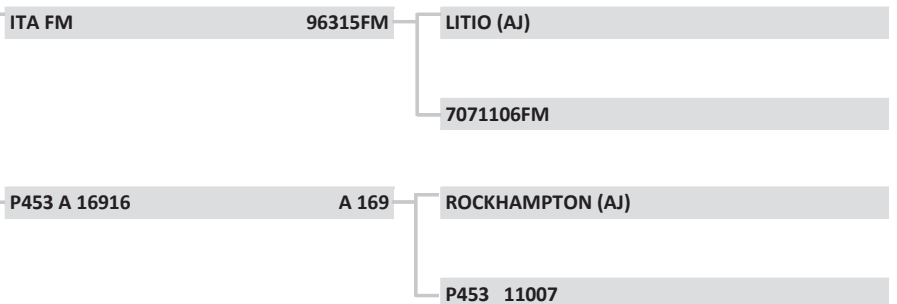

APRESENTAÇÃO GRÁFICA

ÍNDICES	D	-3	-2	-1	0	1	2	3	
IPAINIT	14,21	1							
IDESM	14,85	1							
HGP	2,89								
DESMAMA	DEPh	D	-3	-2	-1	0	1	2	3
PG	293,44	4							
PN									
GND	204,10	1							
Cd	3,18	2							
Pd	3,21	2							
Md	3,22	2							
Ud	2,01	5							

SOBREANO	DEPh	D	-3	-2	-1	0	1	2	3
GPD	202,93	2							
Cs	3,20	2							
Ps	3,32	2							
Ms	3,31	2							
Us	2,01	5							
Ts	1,76	2							
PEi	28,71	2							
PEip	28,39	3							
GNS	407,03	1							
Revisão Final	Raça	Aprumos	Harmonia						
	4	3,5	5						

E82	E82
Raça:	NELORE
Sexo:	MACHO
Nasc:	6/9/2020
Livro:	CEIP
Peso(kg):	550
PE (cm):	39
Fazenda:	REUNIDAS 2K
Localidade:	MACARANI
Criador:	ANDRÉ LUIS DIAS FONTES