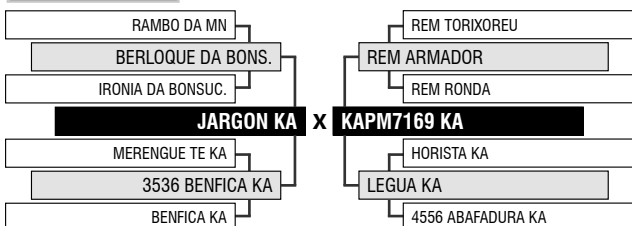

PMGZ iABCZ: 28.65 DECA: 1	ANCP MGTe: 26.07 TOP: 3%	GENEPLUS IQG: 28.11 TOP: 2%

PREÇO DE LISTA R$ 31.20	ACIMA DE 40 DOSES R$ 19.90	PACOTES COM 2000 DOSES MIX *CONDIÇÕES ESPECIAIS*

LOTE

15S

QUEBEC KA

Registro: KPAO 185 - Raça: NELORE PO
Nascimento: 05/09/2020