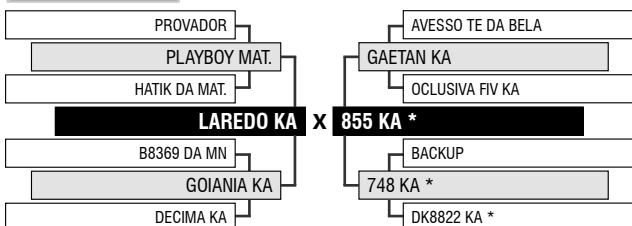

KATAYAMA PECUÁRIA

LOTE

09S

ROCHEDO KA

Registro: KPAM 1484 - Raça: NELORE PO
Nascimento: 06/08/2021

CRV Lagoa
BETTER COWS > BETTER LIFE

| PMGZ | ANCP | GENEPLUS |
|--------------|-------------|------------|
| iABCZ: 30.08 | MGTe: 27.79 | IQG: 41.21 |
| DECA: 1 | TOP: 2% | TOP: 0.1% |

| PREÇO DE LISTA | ACIMA DE 40 DOSES | PACOTES COM 2000 DOSES MIX |
|----------------|-------------------|----------------------------|
| R\$ 31.20 | R\$ 24.90 | *CONDIÇÕES ESPECIAIS* |

LOTE

10S

OBELIX KA

Registro: KAPO 2563 - Raça: NELORE MOCHO PO
Nascimento: 24/09/2018

CRV Lagoa
BETTER COWS > BETTER LIFE

| PMGZ | ANCP | GENEPLUS |
|--------------|-------------|------------|
| iABCZ: 16.27 | MGTe: 28.61 | IQG: 23.11 |
| DECA: 1 | TOP: 1% | TOP: 6% |