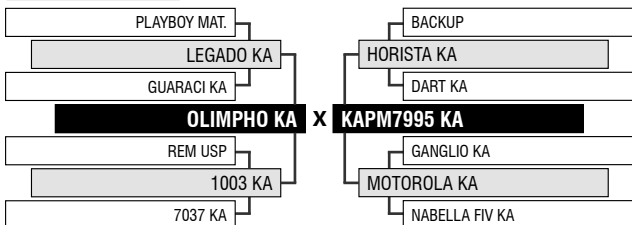

KATAYAMA PECUÁRIA

LOTE

09S

ROCHEDO KA

Registro: KPAM 1484 - Raça: NELORE PO
Nascimento: 06/08/2021

CRV Lagoa
BETTER COWS > BETTER LIFE

| PMGZ | ANCP | GENEPLUS |
|--------------|-------------|------------|
| iABCZ: 30.08 | MGTe: 27.79 | IQG: 41.21 |
| DECA: 1 | TOP: 2% | TOP: 0.1% |

| PREÇO DE LISTA | ACIMA DE 40 DOSES | PACOTES COM 2000 DOSES MIX |
|----------------|-------------------|----------------------------|
| R\$ 31.20 | R\$ 24.90 | *CONDIÇÕES ESPECIAIS* |

LOTE

10S

OBELIX KA