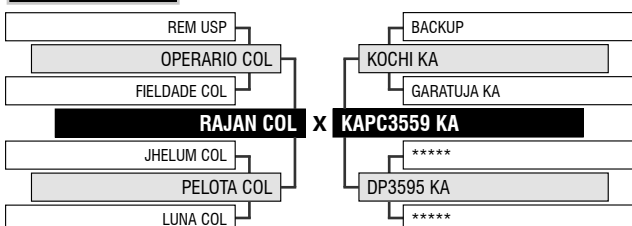

PMGZ
iABCZ: 23.65
DECA: 1

ANCP
MGTe: 23.59
TOP: 5%

GENEPLUS
IQG: 25.37
TOP: 4%

PREÇO DE LISTA
R$ 26.70

A PARTIR DE 20 DOSES
BONIFICAÇÃO DE 100%