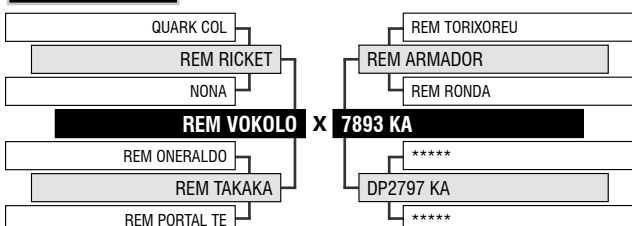

LOTE

03S

PHD KA

Registro: KAPM 10287 - Raça: NELORE PO
Nascimento: 25/11/2019

CRV Lagoa
BETTER COWS > BETTER LIFE

| | | |
|--|--|---|
| PMGZ iABCZ: 30.45 DECA: 1 | ANCP MGTe: 32.9 TOP: 0.1% | GENEPLUS IQG: 38.8 TOP: 0.5% |
|--|--|---|