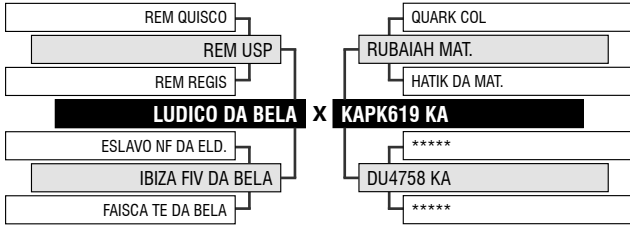

| PREÇO DE LISTA |
|----------------|
| R\$ 26.70 |

| A PARTIR DE 20 DOSES |
|----------------------------|
| BONIFICAÇÃO DE 100% |

KATAYAMA PECUÁRIA

LOTE

21S

RUGER KA

Registro: KPAO 1059 - Raça: NELORE PO - Nascimento: 21/08/2021