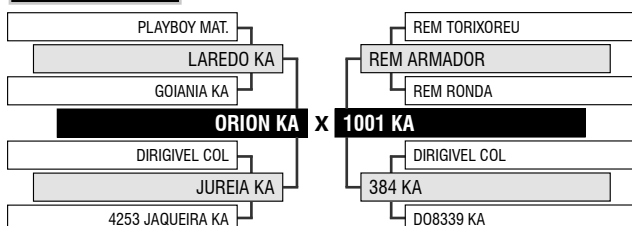

LOTE

08S

RAZUK KA

Registro: KPAO 1180 - Raça: NELORE PO
Nascimento: 18/09/2021

CRV Lagoa
BETTER COWS > BETTER LIFE

| | | |
|--------------|-------------|-----------------|
| PMGZ | ANCP | GENEPLUS |
| iABCZ: 25.65 | MGTe: 29.35 | IQG: 36.65 |
| DECA: 1 | TOP: 1% | TOP: 0.5% |