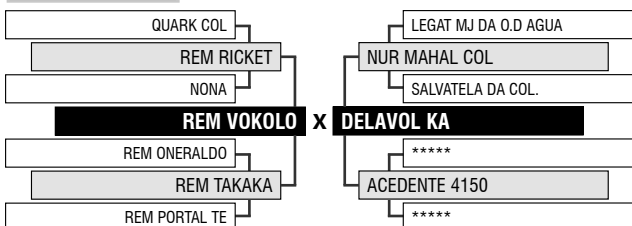

Registro: KAPO 1721 - Raça: NELORE PO
Nascimento: 09/09/2017

CRV Lagoa
BETTER COWS > BETTER LIFE

| PMGZ | ANCP | GENEPLUS |
|--------------|------------|------------|
| iABCZ: 22.78 | MGTe: 24.9 | IQG: 32.62 |
| DECA: 1 | TOP: 3% | TOP: 1% |

| PREÇO DE LISTA | ACIMA DE 40 DOSES | PACOTES COM 2000 DOSES MIX |
|----------------|-------------------|----------------------------|
| R\$ 31.20 | R\$ 19.90 | *CONDIÇÕES ESPECIAIS* |

LOTE

12S

OSMIO KA

Registro: KAPM 8386 - Raça: NELORE PO
Nascimento: 06/09/2018

CRV Lagoa
BETTER COWS > BETTER LIFE

| PMGZ | ANCP | GENEPLUS |
|--------------|-------------|------------|
| iABCZ: 25.55 | MGTe: 23.84 | IQG: 29.81 |
| DECA: 1 | TOP: 5% | TOP: 2% |