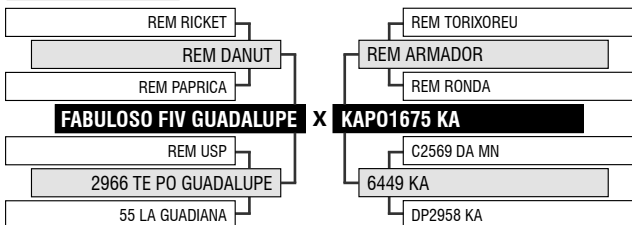

KATAYAMA PECUÁRIA

LOTE

17S

SAPEZAL KA

Registro: KPA343 - Raça: NELORE PO
Nascimento: 10/12/2022

CRV Lagoa
BETTER COWS > BETTER LIFE

| PMGZ |
|--------------|
| iABCZ: 33.33 |
| DECA: 1 |

| ANCP |
|------------|
| MGTe: 32.2 |
| TOP: 0.5% |