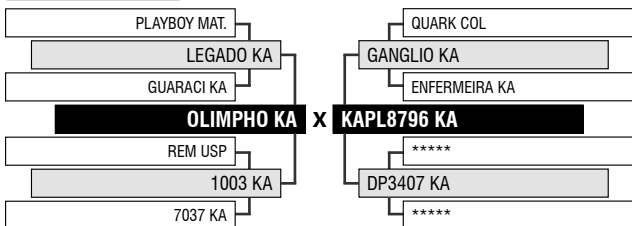

| PREÇO DE LISTA |
|----------------|
| R\$ 31.20 |

| PACOTE ESPECIAL 2.000 DOSES MIX *CONDIÇÕES ESPECIAIS* |
|---|
|---|

LOTE

18S

RANGER KA

Registro: KPAM 1584 - Raça: NELORE PO - Nascimento: 10/08/2021

SEMEX
BRASIL

| PMGZ |
|--------------|
| iABCZ: 33.09 |
| DECA: 1 |

| ANCP |
|-------------|
| MGTe: 28.61 |
| TOP: 1% |

| GENEPLUS |
|------------|
| IQG: 42.42 |
| TOP: 0.1% |

| PREÇO DE LISTA |
|----------------|
| R\$ 26.70 |