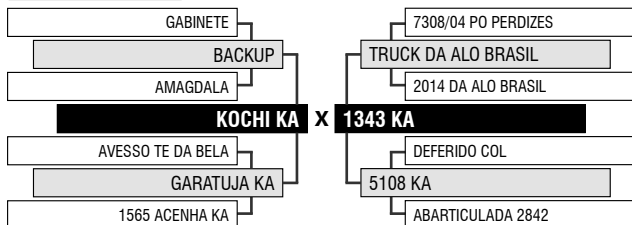

KATAYAMA PECUÁRIA

LOTE

05S

QUIZUR KA

Registro: KPAM 44 - Raça: NELORE PO - Nascimento: 21/07/2020

CRV Lagoa
BETTER COWS > BETTER LIFE

| | | |
|--------------|-------------|-----------------|
| PMGZ | ANCP | GENEPLUS |
| iABCZ: 25.17 | MGTe: 25.22 | IQG: 38.44 |
| DECA: 1 | TOP: 3% | TOP: 0.5% |