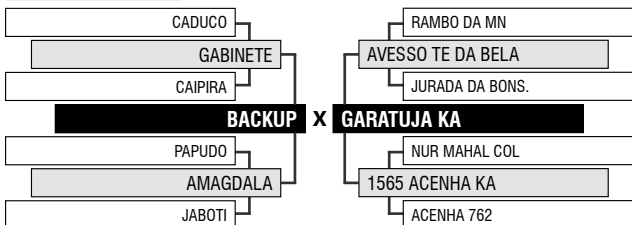

Leloeira

KATAYAMA PECUÁRIA

LOTE

01S

KOCHI KA

Registro: KAPO 330 - Raça: NELORE PO
Nascimento: 20/10/2014

CRV Lagoa
BETTER COWS > BETTER LIFE

| | | |
|--|---------------------------------------|--|
| PMGZ iABCZ: 13.03 DECA: 1 | ANCP MGTe: 24.04 TOP: 4% | GENEPLUS IQG: 23.17 TOP: 6% |
|--|---------------------------------------|--|