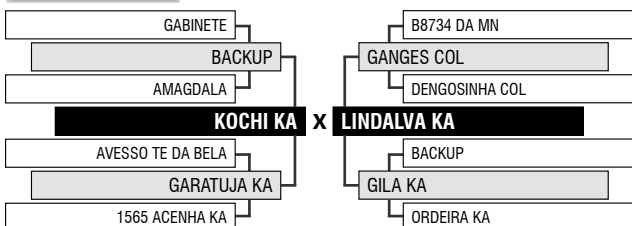

Leloeira

KATAYAMA PECUÁRIA

LOTE

01S

KOCHI KA

Registro: KAPO 330 - Raça: NELORE PO
Nascimento: 20/10/2014

CRV Lagoa
BETTER COWS > BETTER LIFE

| | | |
|--|---------------------------------------|--|
| PMGZ iABCZ: 13.03 DECA: 1 | ANCP MGTe: 24.04 TOP: 4% | GENEPLUS IQG: 23.17 TOP: 6% |
|--|---------------------------------------|--|

LOTE

02S

NIMBUS KA

Registro: KAPO 1987 - Raça: NELORE PO
Nascimento: 09/11/2017

CRV Lagoa
BETTER COWS > BETTER LIFE

| | | |
|--|--------------------------------------|--|
| PMGZ iABCZ: 24.36 DECA: 1 | ANCP MGTe: 24.4 TOP: 4% | GENEPLUS IQG: 29.93 TOP: 2% |
|--|--------------------------------------|--|