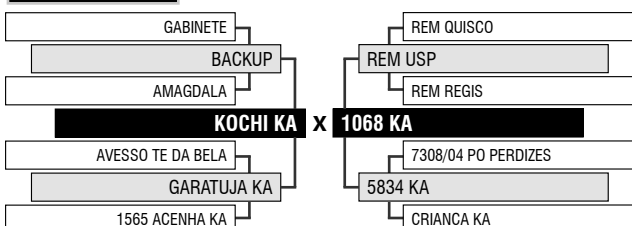

PMGZ iABCZ: 29.72 DECA: 1	ANCP MGTe: 22.74 TOP: 6%	GENEPLUS IQG: 42.86 TOP: 0.1%

PREÇO DE LISTA R$ 31.20	ACIMA DE 40 DOSES R$ 19.90	PACOTES COM 2000 DOSES MIX *CONDIÇÕES ESPECIAIS*