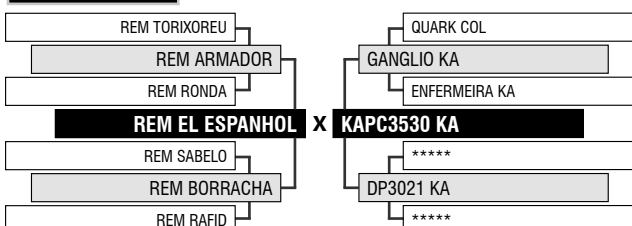

| A PARTIR DE 20 DOSES |
|----------------------------|
| BONIFICAÇÃO DE 100% |

LOTE

19S

ROVER KA

Registro: KPAO 965 - Raça: NELORE PO - Nascimento: 08/08/2021

SEMEX
BRASIL

| PMGZ |
|--------------|
| iABCZ: 29.17 |
| DECA: 1 |