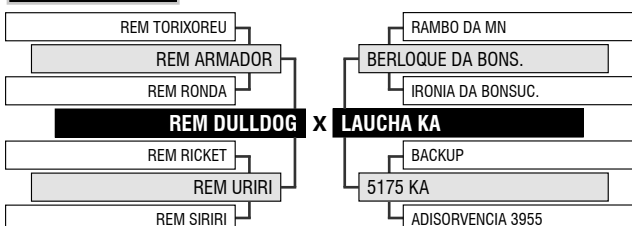

LOTE

04S

POTENTE KA

Registro: KAPO 3320 - Raça: NELORE PO
Nascimento: 29/08/2019

CRV Lagoa
BETTER COWS > BETTER LIFE

| | | |
|--|---------------------------------------|--|
| PMGZ iABCZ: 29.84 DECA: 1 | ANCP MGTe: 27.22 TOP: 2% | GENEPLUS IQG: 31.49 TOP: 1% |
|--|---------------------------------------|--|