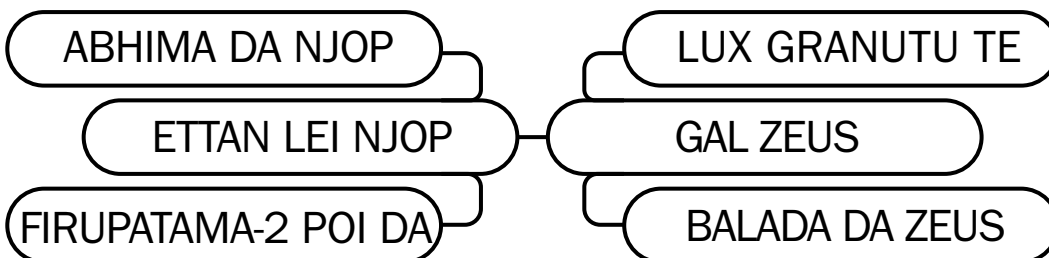

PESO	CE
670	36

**QUIZILIO ZEUS****RG: ZEUS 6103****NASC: 05/12/2019**

PESO	CE
725	37

PMGZ	
iABCZ	DECA
12,48	1

RADAMES ZEUS**RG: ZEUS 6194****NASC: 18/01/2020**

PESO	CE
655	37

PMGZ	
iABCZ	DECA
12,37	1

RADIME ZEUS**RG: ZEUS 6196****NASC: 20/01/2020**