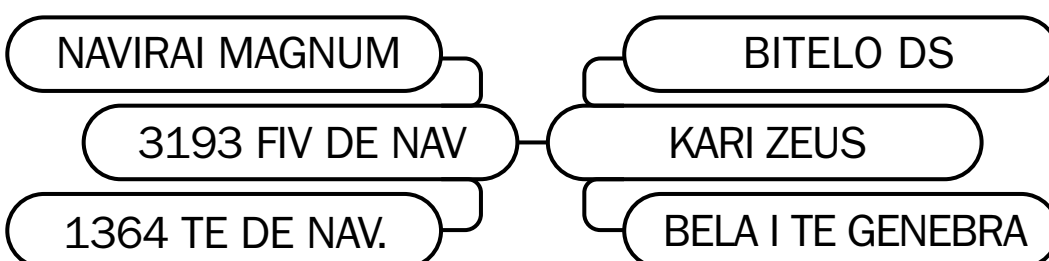

NASC: 26/11/2019

PESO	CE
762	36

PMGZ	
iABCZ	DECA
7,41	3

RADAR ZEUS

RG: ZEUS 6197

NASC: 20/01/2020

PESO	CE
708	39

PMGZ	
iABCZ	DECA
14,85	1