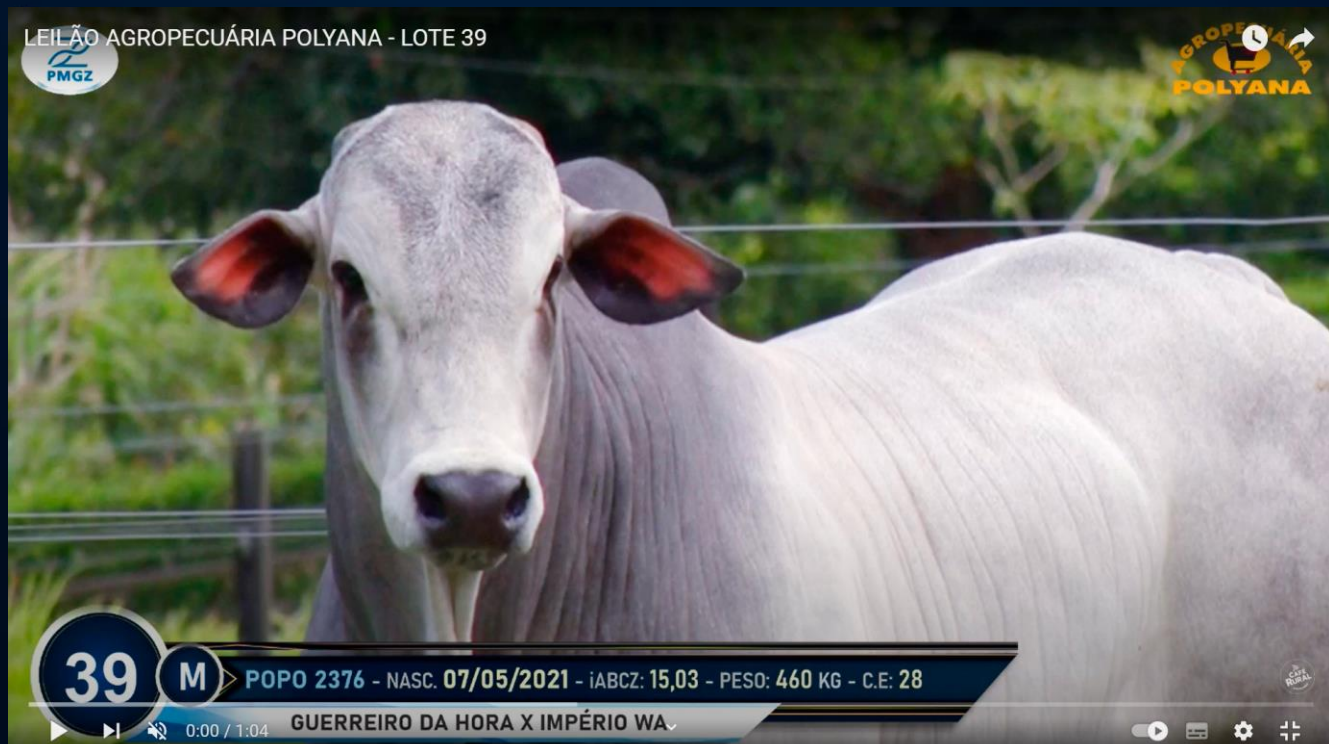

PESO: 469 Kg | CE: 28cm

LEILÃO AGROPECUÁRIA POLYANA - LOTE 38

Clique na imagem para ver o vídeo do lote

LOTE
39

AGROPECUÁRIA POLYANA

TORNEIRO DA POPO

RG: POPO 2376 • NASC.: 07/05/2021 • MACHO PO

REM ARMADOR

IMPERIO WA

GUERREIRO DA HORA

X

JACUIPE DA POPO

2128 TE DA HORA

ILUSTRE NF DA ELD.

AMADA

HORTA DO LAGEDAO

	iABCZ	DECA
	15,03	1

 SERVIÇOS TECNOLÓGICOS	PESO kg	PE cm	AOL cm2	ACAB mm
	SUPERIOR	SUPERIOR	ELITE	SUPERIOR

PESO: 460 Kg | CE: 28cm

LEILÃO AGROPECUÁRIA POLYANA - LOTE 39

Clique na imagem para ver o vídeo do lote