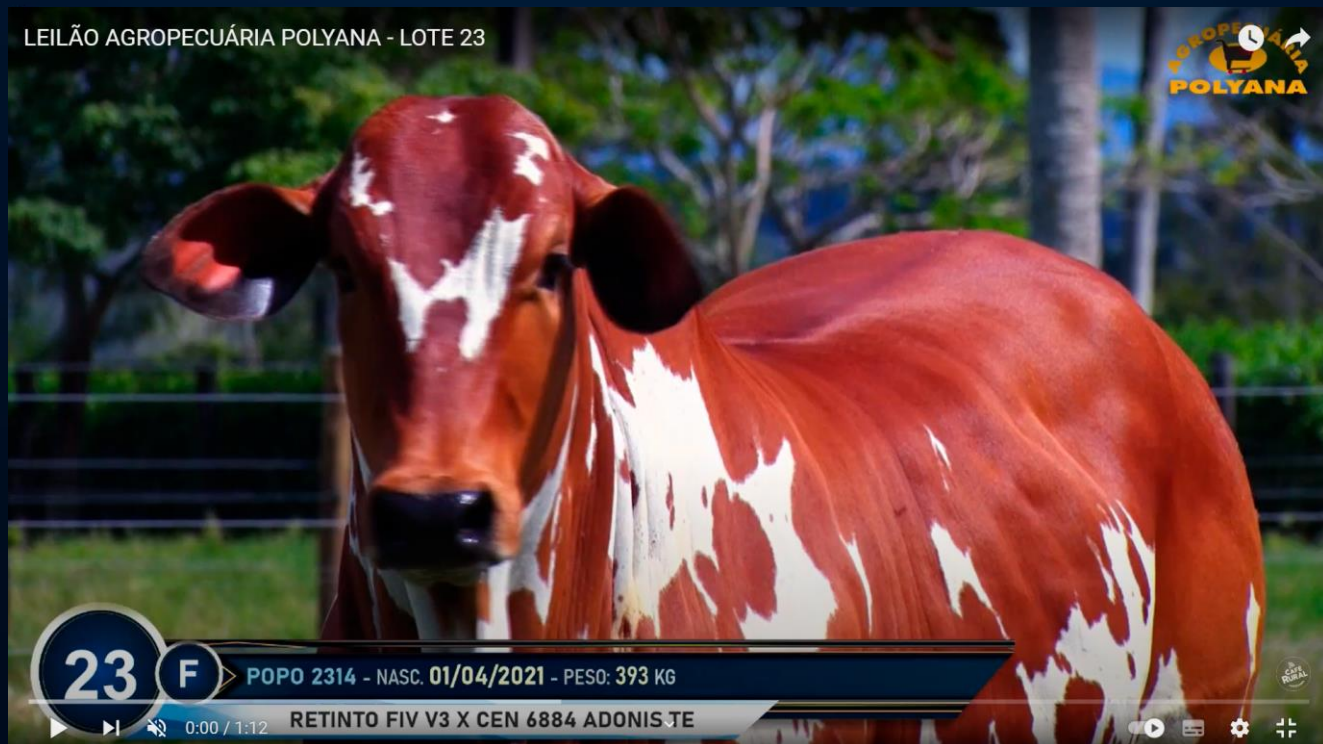

MASTER VI TE DO JAL

LASCIVA DA POPO

RESISTENTE LAJEDAO

PESO: 411 Kg

LEILÃO AGROPECUÁRIA POLYANA - LOTE 22

Clique na imagem para ver o vídeo do lote

LOTE
23

AGROPECUÁRIA POLYANA

TIJUCA DA POPO

RG: POPO 2314 • NASC.: 01/04/2021 • FÊMEA PO

GOLIAS DA STA

CEN 6884 ADONIS TE

RETINTO FIV V3

X

PORTEIRA DA POPO

ELEGANCIA JO

MASTER VI TE DO JAL

LENTILHA DA POPO

PETECA DA OPA

PESO: 393 Kg

LEILÃO AGROPECUÁRIA POLYANA - LOTE 23

23

F

POPO 2314 - NASC. 01/04/2021 - PESO: 393 KG

RETINTO FIV V3 X CEN 6884 ADONIS.TE

Clique na imagem para ver o vídeo do lote

LOTE
24

AGROPECUÁRIA POLYANA

TARANTELLA DA POPO

RG: POPO 2576 • NASC.: 06/11/2021 • FÊMEA PO

DRUSO DA CA

TRUCK DA ALO BRASIL