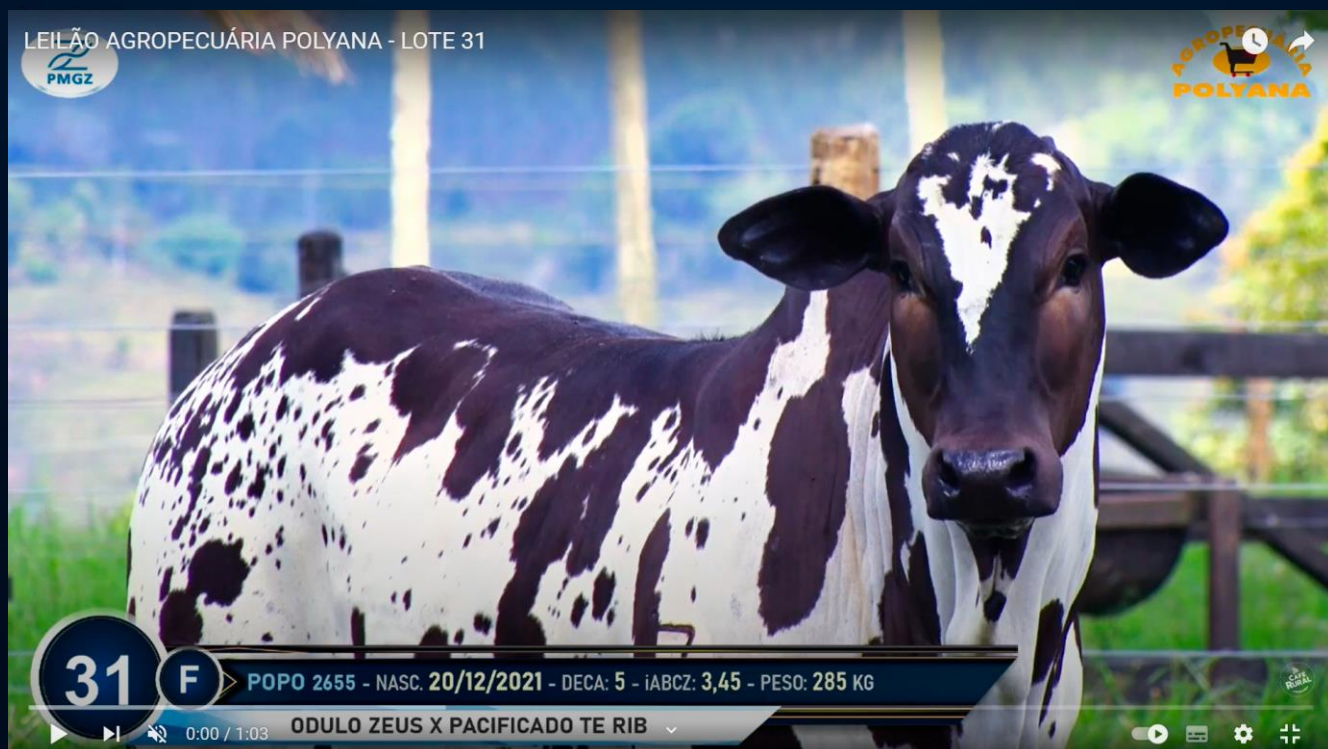

LOTE
31

AGROPECUÁRIA POLYANA

TECOARA DA POPO

RG: POPO 2655 • NASC.: 20/12/2021 • FÊMEA PO

PINTOR FIV L.CANCADO

PACIFICADOR TE RIB.

ODULOS ZEUS

X

ILUMINADA DA POPO

HAFINA ZEUS

ILUSTRE NF DA ELD.

CANELA DA POPO

INDIANA DA CINEL

	iABCZ	DECA
	3,45	5

PESO: 285 Kg

LEILÃO AGROPECUÁRIA POLYANA - LOTE 31

PMGZ

AGROPECUÁRIA
POLYANA

Clique na imagem para ver o vídeo do lote

LOTE
32

AGROPECUÁRIA POLYANA

TALIKHA DA POPO

RG: POPO 2691 • NASC.: 03/11/2021 • FÊMEA PO

PINTOR FIV L.CANCADO