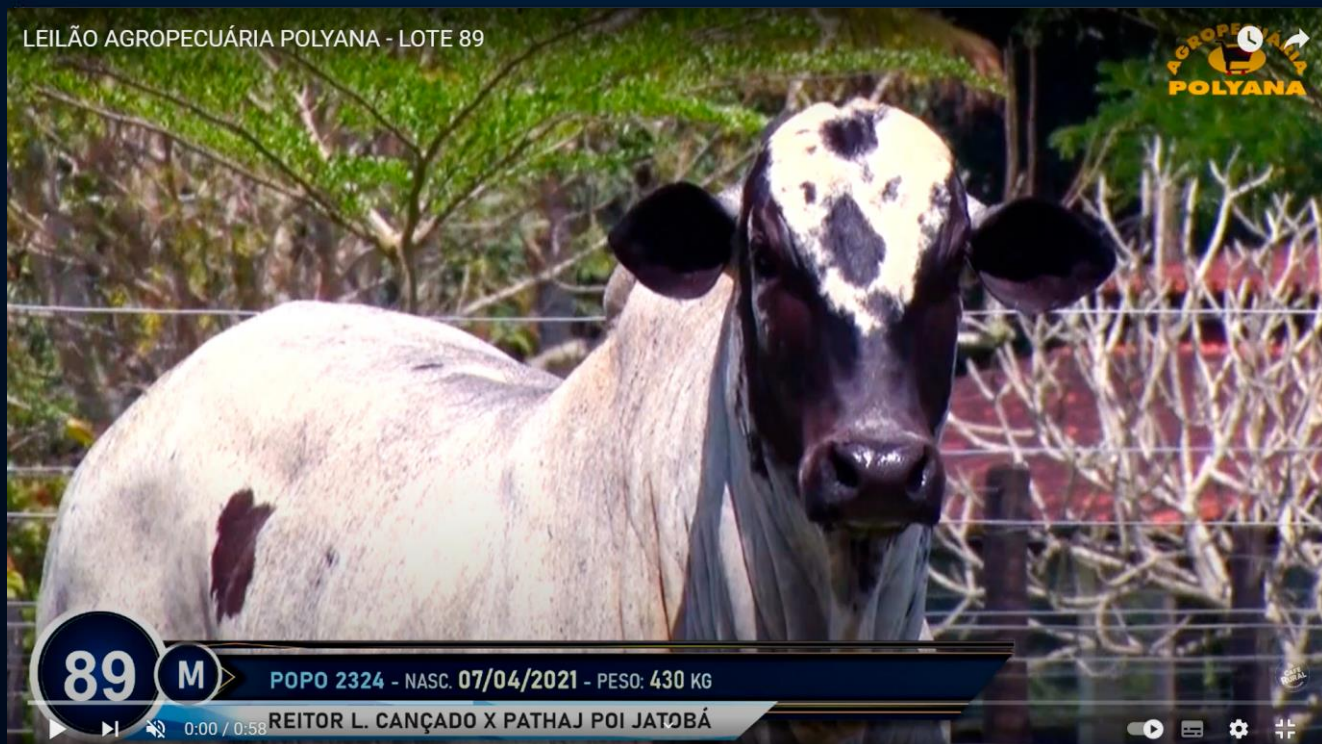

EPOPEIA DA POPO

SALINA DA CAFE

HEROI DA CINEL.

MOQUECA DO LAJEDAO

JUBILOSA COL

AVAL SERVIÇOS TECNOLÓGICOS	PESO kg	AOL cm2	ACAB mm
	SUPERIOR	SUPERIOR	SUPERIOR

PESO: 430 Kg | CE: 26cm

LEILÃO AGROPECUÁRIA POLYANA - LOTE 89