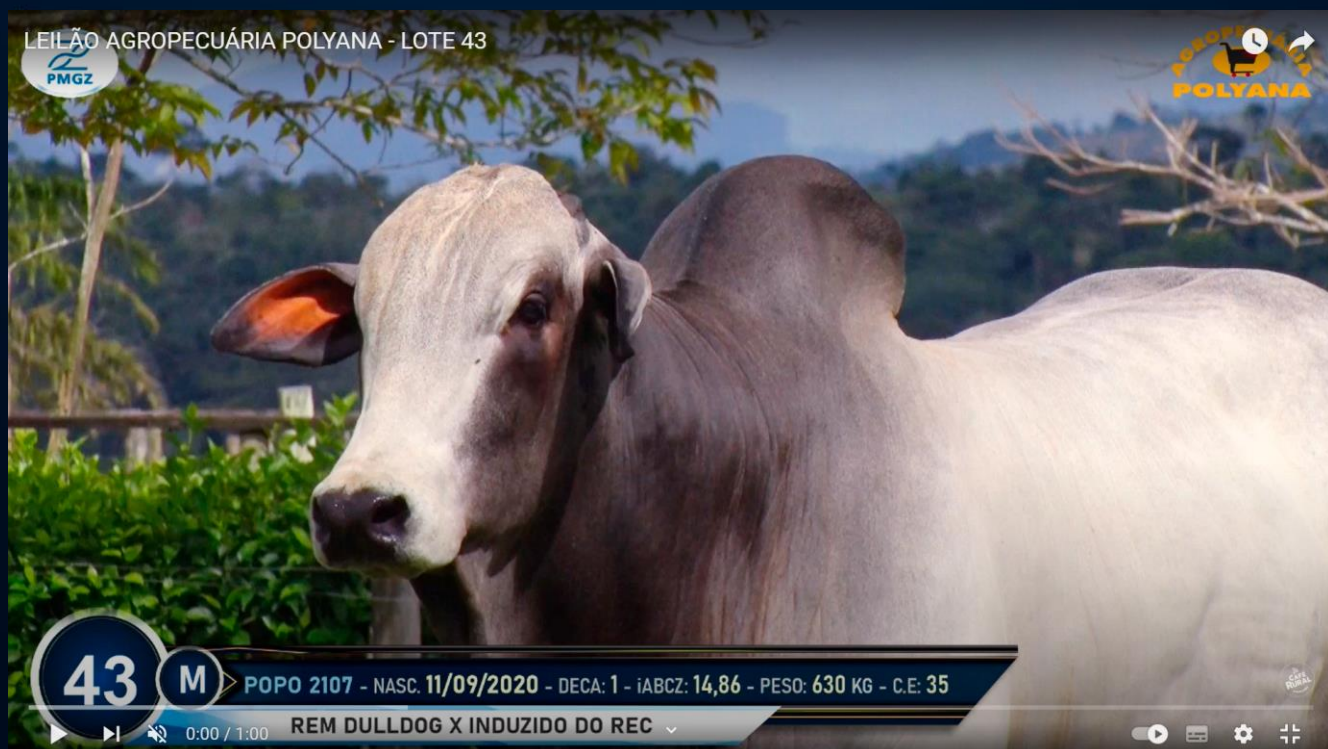

MEXICANA DA POPO

REM URIRI

ILUSTRE NF DA ELD.

ALMA

ESCADA DA CINEL.

	iABCZ	DECA
	14,86	1

	PESO kg	PE cm	AOL cm2	ACAB mm
SERVIÇOS TECNOLÓGICOS	SUPERIOR	SUPERIOR	ELITE	SUPERIOR

PESO: 630 Kg | CE: 35cm

Clique na imagem para ver o vídeo do lote

LOTE
44

AGROPECUÁRIA POLYANA

SALOMAO DA POPO

RG: POPO 2109 • NASC.: 12/09/2020 • MACHO PO

REM ARMADOR

REM USP

REM DHEEF