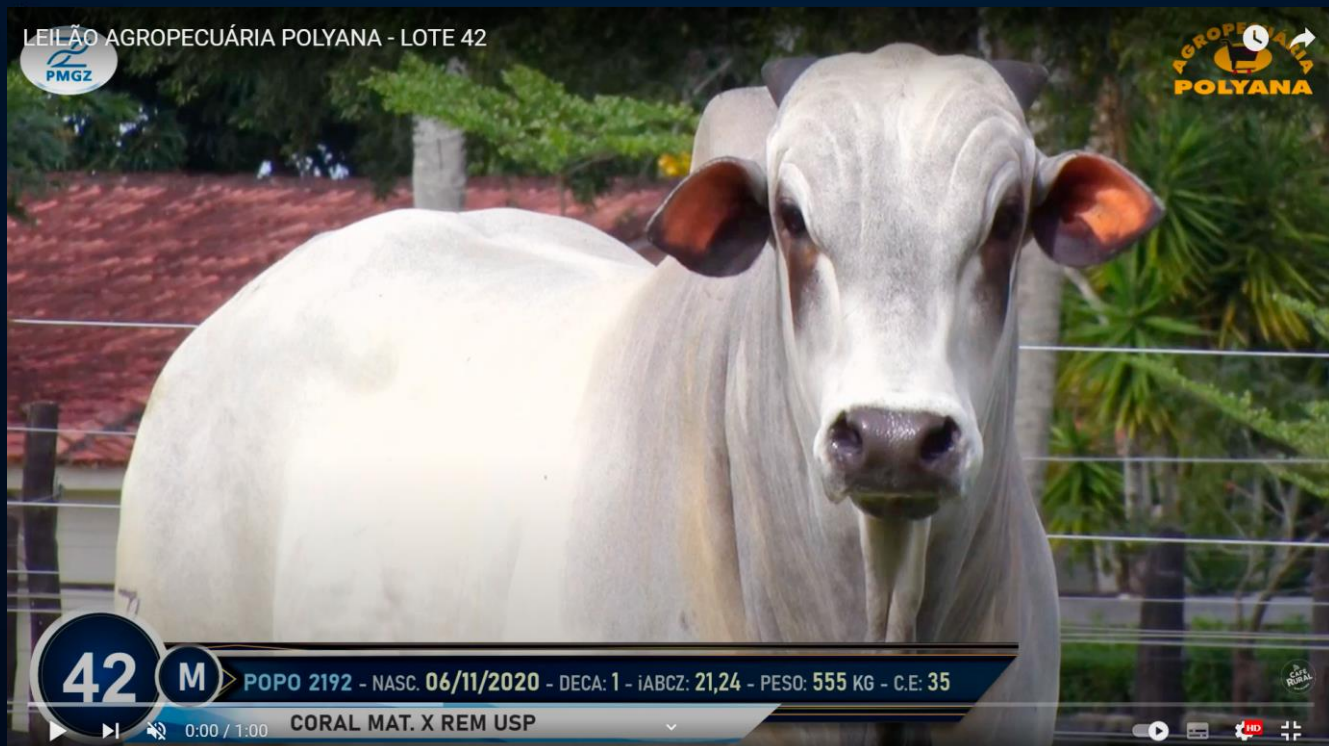

	PE cm	ACAB mm
SERVIÇOS TECNOLÓGICOS	SUPERIOR	SUPERIOR

PESO: 565 Kg | CE: 36cm

Clique na imagem para ver o vídeo do lote

LOTE
42

AGROPECUÁRIA POLYANA

SILVESTRE DA POPO

RG: POPO 2192 • NASC.: 06/11/2020 • MACHO PO

EMPOLGADA FIV POPO

	iABCZ	DECA
	21,24	1

	PESO kg	PE cm	AOL cm2	ACAB mm
SERVIÇOS TECNOLÓGICOS	SUPERIOR	SUPERIOR	ELITE	SUPERIOR

PESO: 555 Kg | CE: 35cm

LEILÃO AGROPECUÁRIA POLYANA - LOTE 42

Clique na imagem para ver o vídeo do lote