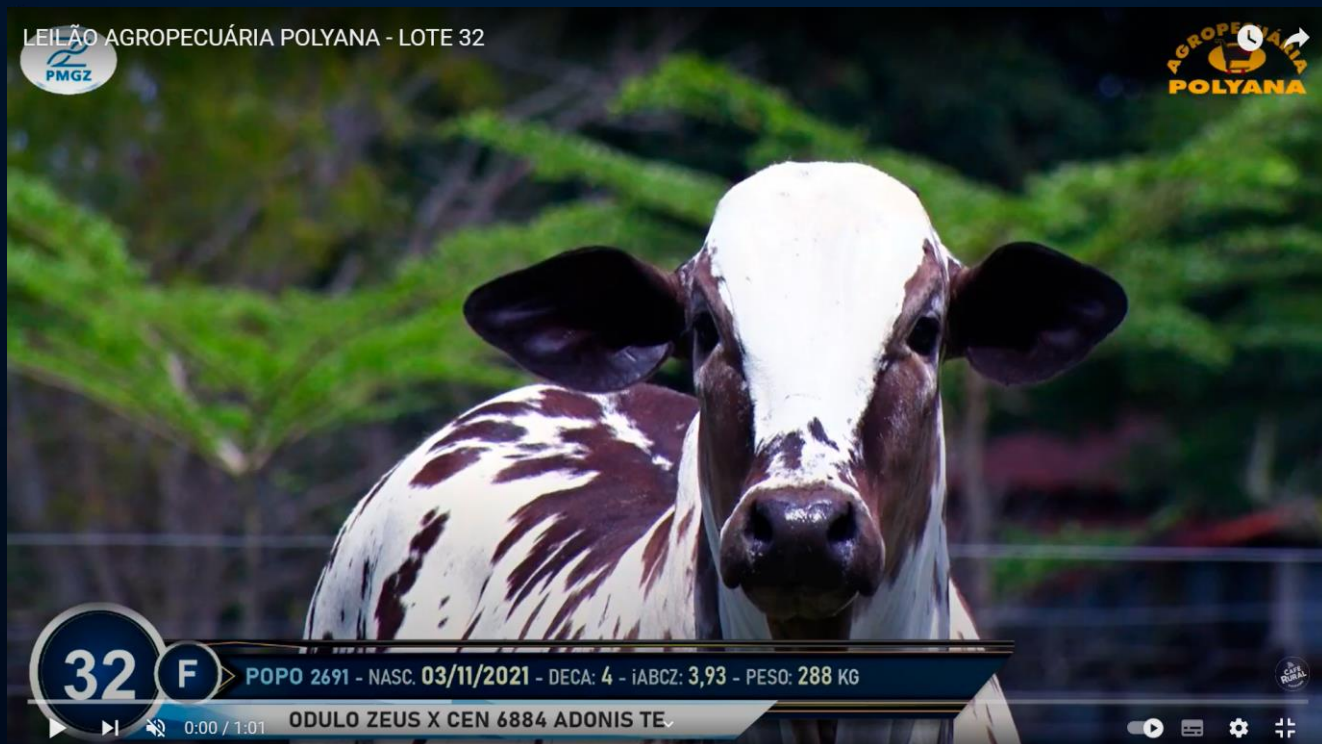

PMGZ

AGROPECUÁRIA
POLYANA

Clique na imagem para ver o vídeo do lote

LOTE
32

AGROPECUÁRIA POLYANA

TALIKHA DA POPO

RG: POPO 2691 • NASC.: 03/11/2021 • FÊMEA PO

PINTOR FIV L.CANCADO

	iABCZ	DECA
	3,93	4

PESO: 288 Kg

LEILÃO AGROPECUÁRIA POLYANA - LOTE 32

32

F

POPO 2691 - NASC. 03/11/2021 - DECA: 4 - iABCZ: 3,93 - PESO: 288 KG

0:00 / 1:01

ODULO ZEUS X CEN 6884 ADONIS TE

Clique na imagem para ver o vídeo do lote

LOTE
33

AGROPECUÁRIA POLYANA

REDE DA POPO

RG: POPO 1696 • NASC.: 29/09/2018 • FÊMEA PO

CUBANINHO DA STA

CINTURAO FIV DE NAV.

DRUSO DA CA