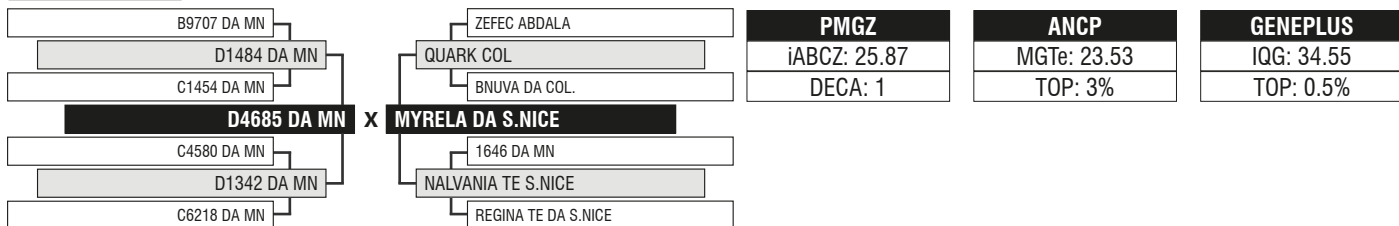

## PACOTES DE SÊMEN

LOTE

**01S**

### GATO MAT

Registro: RDM A6397 - Raça: NELORE PO - Nascimento: 12/09/2021

LOTE

**02S**

### ATALHO FIV SANTA NICE

Registro: GRIC 981 - Raça: NELORE PO - Nascimento: 03/09/2020

LOTE

**03S**