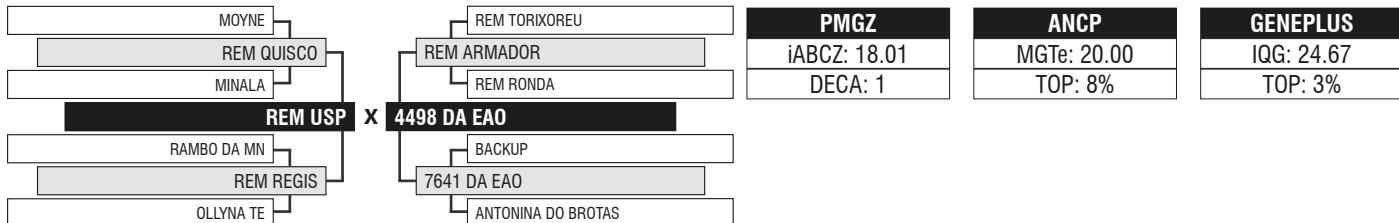

PACOTES DE SÊMEN

LOTE

05S

BARÃO FIV EAO

Registro: EAON 4839 - Raça: NELORE PO - Nascimento: 25/09/2018