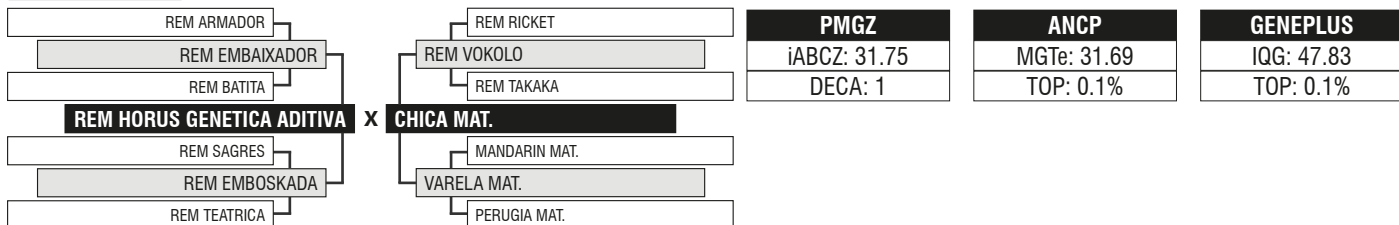

## PACOTES DE SÊMEN

LOTE

**01S**

### GATO MAT

Registro: RDM A6397 - Raça: NELORE PO - Nascimento: 12/09/2021

LOTE

**02S**

### ATALHO FIV SANTA NICE

Registro: GRIC 981 - Raça: NELORE PO - Nascimento: 03/09/2020

LOTE

**03S**