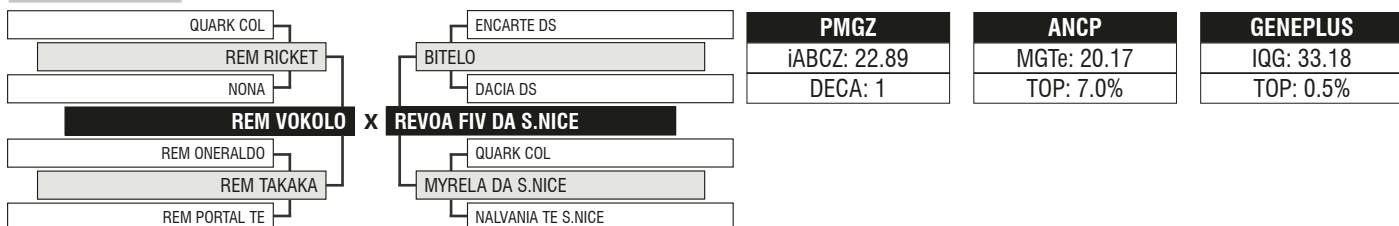

### ATOL DA ELGE

Registro: ELGE 3910 - Raça: NELORE PO - Nascimento: 27/08/2015

LOTE

**04S**

### B5281 FIV S. NICE

Registro: GRIB 5281 - Raça: NELORE PO - Nascimento: 15/11/2015