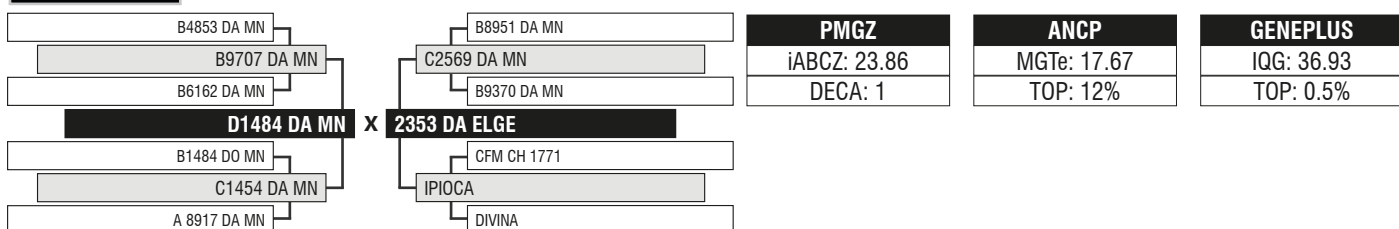

### ATALHO FIV SANTA NICE

Registro: GRIC 981 - Raça: NELORE PO - Nascimento: 03/09/2020

LOTE

**03S**

### ATOL DA ELGE

Registro: ELGE 3910 - Raça: NELORE PO - Nascimento: 27/08/2015

LOTE

**04S**