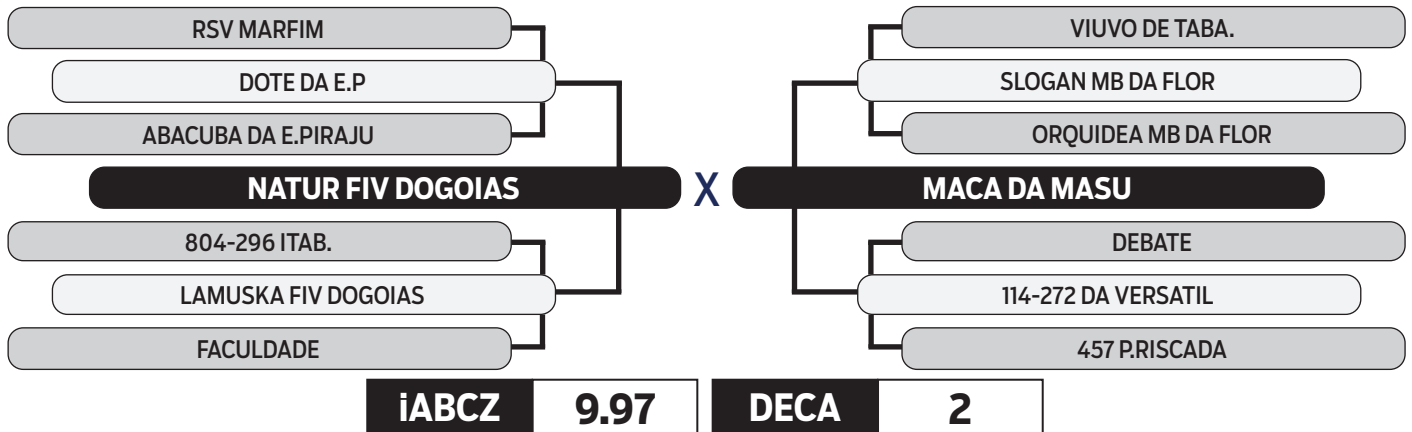

29

Vendedor: TABAPUÃ JLT

50% da CHAISA JLT

SEXO: FÊMEA - REG: JLT 191 - RAÇA: TABAPUÃ PO - NASC.: 16/08/2022

PESO: 385 KG

CAMPEÃ BEZERRA EXPOZEBU 2023

Comprador: _____ Valor: R\$ _____

100

Vendedor: TABAPUÃ JLT

BALANCETE TRO

iABCZ 27.53

DECA 1

10 PACOTES COM 60 DOSES
R\$ 45,00 / DOSE
PAGAMENTO EM 4 PARCELAS

101

Vendedor: TABAPUÃ POUSO ALTO

DINOR DA POUSO ALTO