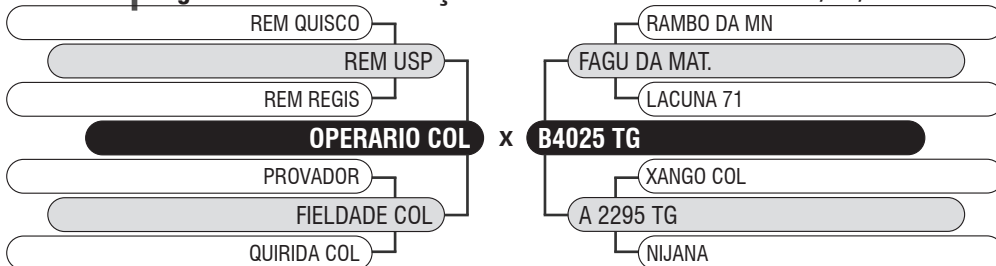

1141 DA JRJ

Registro: JRJT 1141 - Raça: NELORE PO - Nascimento: 09/01/2023 - Sexo: FÊMEA - Deca: 1