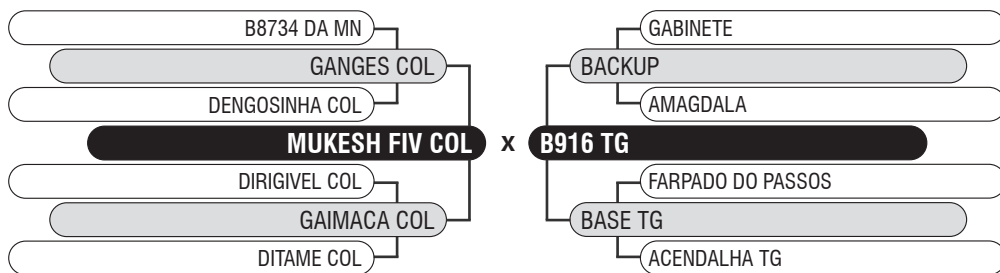

2º LEILÃO NELORE JRJ

LOTE

45

DUPLO

Vendedor: JRJ AGROPECUÁRIA

811 DA JRJ

Registro: JRJT 811 - Raça: NELORE PO - Nascimento: 15/01/2022 - Sexo: MACHO - Peso: 460 kg - PE: 30 cm - Deca: 2

ARTILHEIRO DA JRJ

Registro: JRJT 692 - Raça: NELORE PO - Nascimento: 25/11/2021 - Sexo: MACHO - Peso: 508 kg - PE: 32 cm - Deca: 2

ERRATA

2º LEILÃO NELORE JRJ

LOTE

62

QUINTUPLO

Vendedor: JRJ AGROPECUÁRIA

990 DA JRJ