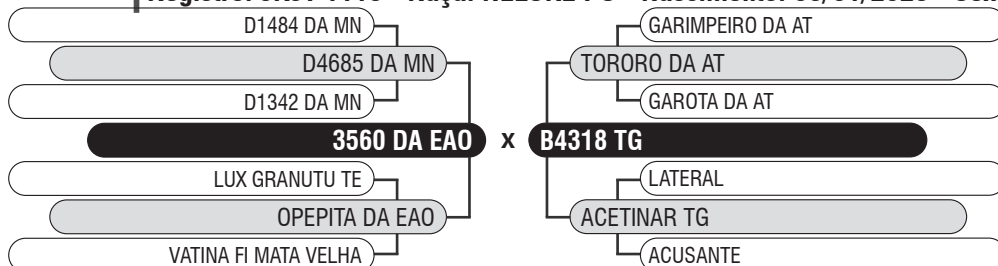

1119 DA JRJ

Registro: JRJT 1119 - Raça: NELORE PO - Nascimento: 06/01/2023 - Sexo: FÊMEA - Deca: 3