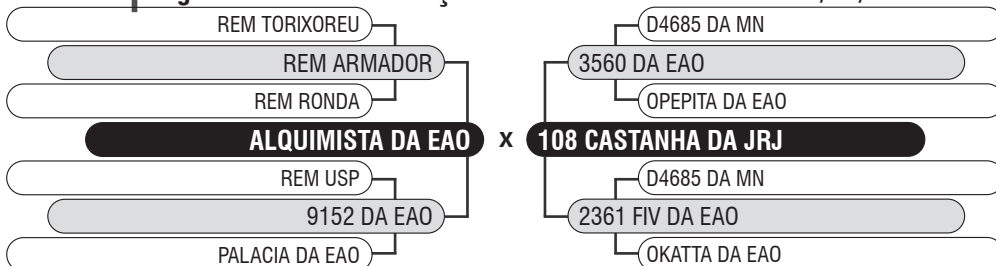

LOTE

71

QUINTUPLO

Vendedor: JRJ AGROPECUÁRIA

994 DA JRJ

Registro: JRJT 994 - Raça: NELORE PO - Nascimento: 25/11/2022 - Sexo: FÊMEA - Deca: 1

887 DA JRJ

Registro: JRJT 887 - Raça: NELORE PO - Nascimento: 04/08/2022 - Sexo: FÊMEA - Deca: 2

1141 DA JRJ

Registro: JRJT 1141 - Raça: NELORE PO - Nascimento: 09/01/2023 - Sexo: FÊMEA - Deca: 1

1022 DA JRJ

Registro: JRJT 1022 - Raça: NELORE PO - Nascimento: 28/11/2022 - Sexo: FÊMEA - Deca: 2

1014 DA JRJ