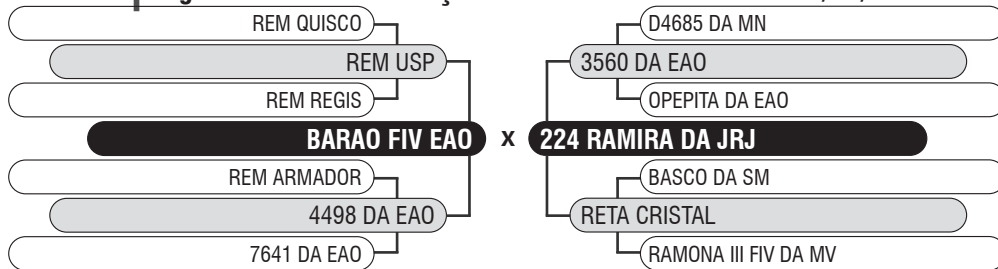

Registro: JRJT 990 - Raça: NELORE PO - Nascimento: 22/11/2022 - Sexo: FÊMEA - Deca: 4

1100 DA JRJ

Registro: JRJT 1100 - Raça: NELORE PO - Nascimento: 30/12/2022 - Sexo: FÊMEA - Deca: 2

1083 DA JRJ

Registro: JRJT 1083 - Raça: NELORE PO - Nascimento: 25/12/2022 - Sexo: FÊMEA - Deca: 1

1119 DA JRJ

Registro: JRJT 1119 - Raça: NELORE PO - Nascimento: 06/01/2023 - Sexo: FÊMEA - Deca: 3

993 DA JRJ

Registro: JRJT 993 - Raça: NELORE PO - Nascimento: 25/11/2022 - Sexo: FÊMEA - Deca: 2

ERRATA

2º LEILÃO NELORE JRJ