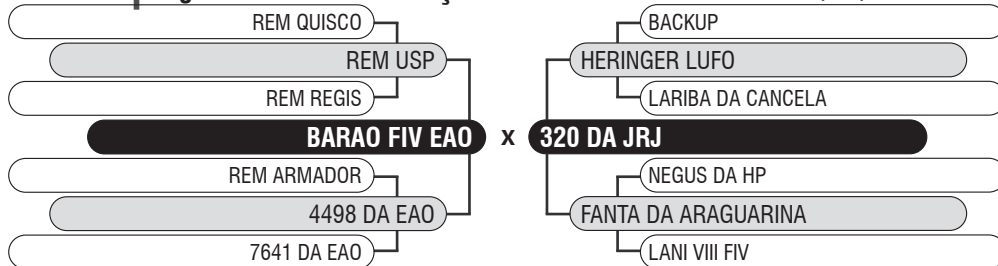

Registro: JRJT 692 - Raça: NELORE PO - Nascimento: 25/11/2021 - Sexo: MACHO - Peso: 508 kg - PE: 32 cm - Deca: 2

ERRATA

2º LEILÃO NELORE JRJ

LOTE

62

QUINTUPLO

Vendedor: JRJ AGROPECUÁRIA

990 DA JRJ

Registro: JRJT 990 - Raça: NELORE PO - Nascimento: 22/11/2022 - Sexo: FÊMEA - Deca: 4

1100 DA JRJ

Registro: JRJT 1100 - Raça: NELORE PO - Nascimento: 30/12/2022 - Sexo: FÊMEA - Deca: 2

1083 DA JRJ

Registro: JRJT 1083 - Raça: NELORE PO - Nascimento: 25/12/2022 - Sexo: FÊMEA - Deca: 1