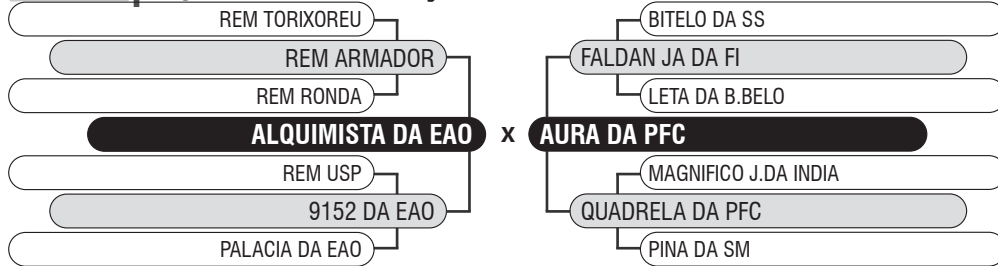

Registro: JRJT 692 - Raça: NELORE PO - Nascimento: 25/11/2021 - Sexo: MACHO - Peso: 508 kg - PE: 32 cm - Deca: 2

ERRATA

2º LEILÃO NELORE JRJ

LOTE

62

QUINTUPLO

Vendedor: JRJ AGROPECUÁRIA

990 DA JRJ

Registro: JRJT 990 - Raça: NELORE PO - Nascimento: 22/11/2022 - Sexo: FÊMEA - Deca: 4

1100 DA JRJ

Registro: JRJT 1100 - Raça: NELORE PO - Nascimento: 30/12/2022 - Sexo: FÊMEA - Deca: 2

1083 DA JRJ

Registro: JRJT 1083 - Raça: NELORE PO - Nascimento: 25/12/2022 - Sexo: FÊMEA - Deca: 1