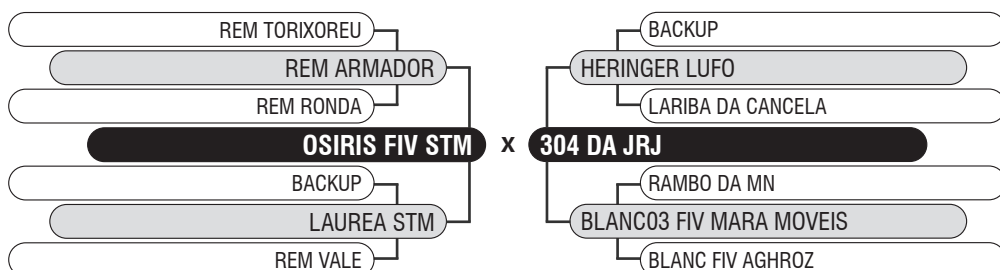

LOTE

66

QUADRUPLO

Vendedor: JRJ AGROPECUÁRIA

1139 DA JRJ

Registro: JRJT 1139 - Raça: NELORE PO - Nascimento: 09/01/2023 - Sexo: FÊMEA - Deca: 1

933 DA JRJ

Registro: JRJT 933 - Raça: NELORE PO - Nascimento: 16/09/2022 - Sexo: FÊMEA - Deca: 1