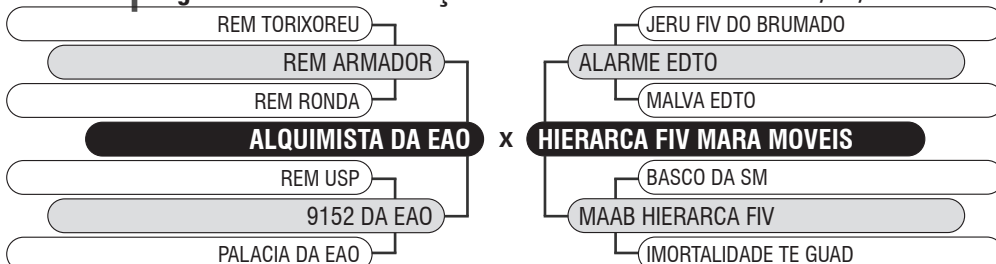

1014 DA JRJ

Registro: JRJT 1014 - Raça: NELORE PO - Nascimento: 27/11/2022 - Sexo: FÊMEA - Deca: 5