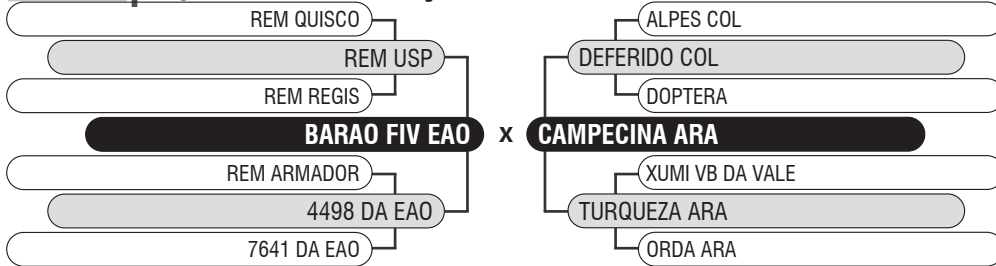

LOTE

71

QUINTUPLO

Vendedor: JRJ AGROPECUÁRIA

994 DA JRJ

Registro: JRJT 994 - Raça: NELORE PO - Nascimento: 25/11/2022 - Sexo: FÊMEA - Deca: 1

887 DA JRJ

Registro: JRJT 887 - Raça: NELORE PO - Nascimento: 04/08/2022 - Sexo: FÊMEA - Deca: 2