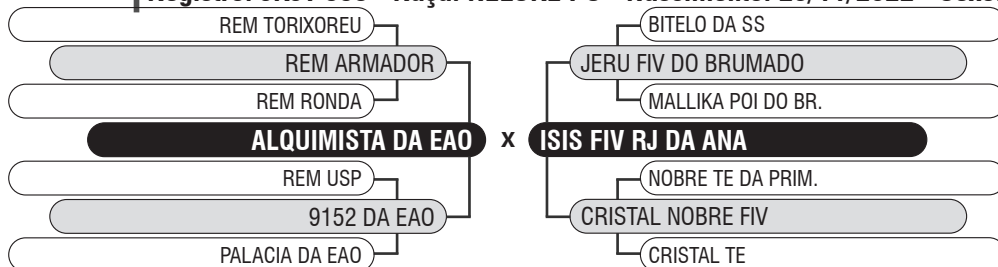

Registro: JRJT 990 - Raça: NELORE PO - Nascimento: 22/11/2022 - Sexo: FÊMEA - Deca: 4

1100 DA JRJ

Registro: JRJT 1100 - Raça: NELORE PO - Nascimento: 30/12/2022 - Sexo: FÊMEA - Deca: 2

1083 DA JRJ

Registro: JRJT 1083 - Raça: NELORE PO - Nascimento: 25/12/2022 - Sexo: FÊMEA - Deca: 1

1119 DA JRJ

Registro: JRJT 1119 - Raça: NELORE PO - Nascimento: 06/01/2023 - Sexo: FÊMEA - Deca: 3

993 DA JRJ

Registro: JRJT 993 - Raça: NELORE PO - Nascimento: 25/11/2022 - Sexo: FÊMEA - Deca: 2

ERRATA

2º LEILÃO NELORE JRJ