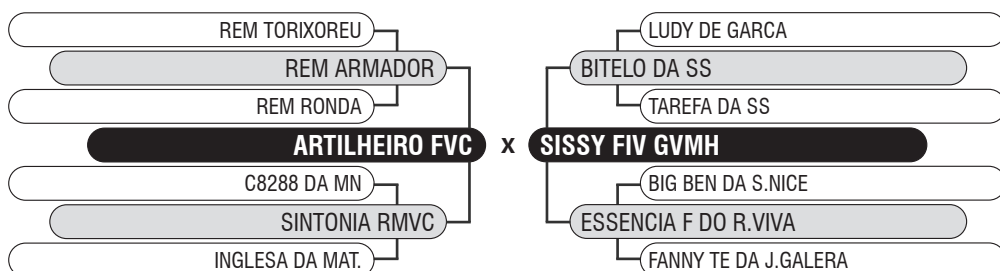

706 DA JRJ

Registro: JRJT 706 - Raça: NELORE PO - Nascimento: 26/11/2021 - Sexo: FÊMEA - Deca: 2