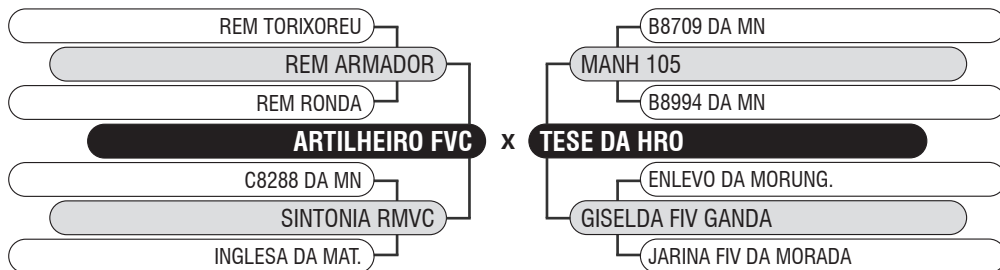

2º LEILÃO NELORE JRJ

LOTE

45

DUPLO

Vendedor: JRJ AGROPECUÁRIA

811 DA JRJ

Registro: JRJT 811 - Raça: NELORE PO - Nascimento: 15/01/2022 - Sexo: MACHO - Peso: 460 kg - PE: 30 cm - Deca: 2

ARTILHEIRO DA JRJ

Registro: JRJT 692 - Raça: NELORE PO - Nascimento: 25/11/2021 - Sexo: MACHO - Peso: 508 kg - PE: 32 cm - Deca: 2

ERRATA

2º LEILÃO NELORE JRJ

LOTE

62

QUINTUPLO

Vendedor: JRJ AGROPECUÁRIA

990 DA JRJ