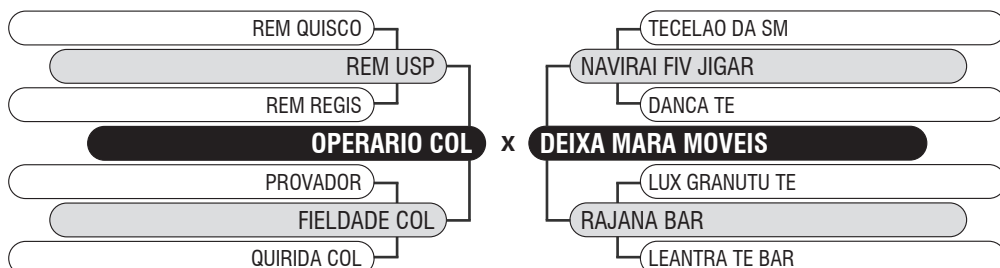

1113 DA JRJ

Registro: JRJT 1113 - Raça: NELORE PO - Nascimento: 05/01/2023 - Sexo: FÊMEA - Deca: 2