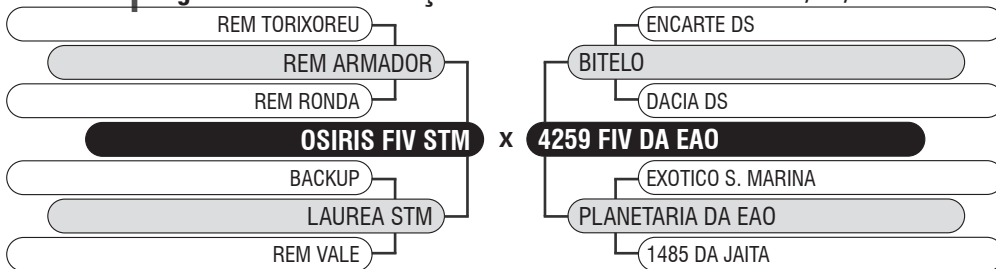

LOTE

71

QUINTUPLO

Vendedor: JRJ AGROPECUÁRIA

994 DA JRJ

Registro: JRJT 994 - Raça: NELORE PO - Nascimento: 25/11/2022 - Sexo: FÊMEA - Deca: 1

887 DA JRJ

Registro: JRJT 887 - Raça: NELORE PO - Nascimento: 04/08/2022 - Sexo: FÊMEA - Deca: 2