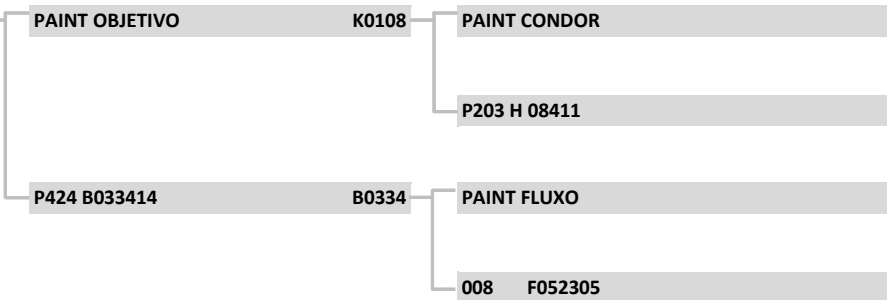

APRESENTAÇÃO GRÁFICA

ÍNDICES		D	-3	-2	-1	0	1	2	3
IPAIN	8,51	2				█			
IDESM	10,50	2				█			
HGP	4,60					█			
DESMAMA	DEPh	D	-3	-2	-1	0	1	2	3
PG	294,82	8				█			
PN									
GND	203,51	1					█		
Cd	3,19	2					█		
Pd	3,08	6				█			
Md	3,20	2					█		
Ud	2,02	6					|		

SOBREANO	DEPh	D	-3	-2	-1	0	1	2	3
GPD	202,55	3					█		
Cs	3,16	3					█		
Ps	3,04	7				|			
Ms	3,18	4					█		
Us	2,01	5					|		
Ts	1,98	7					|		
PEi	28,61	2					█		
PEip	28,48	2					█		
GNS	406,06	1					█		
Revisão Final	Raça	Aprumos	Harmonia						
	3	3	3						

H0432	H0432
Raça:	NELORE
Sexo:	MACHO
Nasc:	9/10/2020
Livro:	CEIP
Peso(kg):	692
PE (cm):	46
Fazenda:	FLAMBOYANT
Localidade:	CORGUINHO
Criador:	CHARLES ADOLFO TIMM