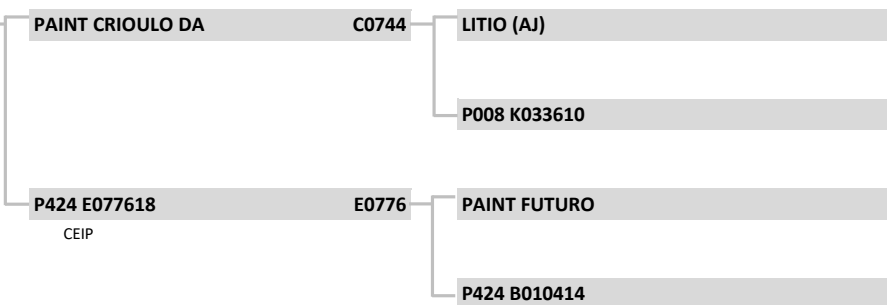

LEILÃO VIRTUAL AGROPECUÁRIA FLAMBOYANT

DE OLHO NA FAZENDA DE 09 A 13 DE OUTUBRO | LEILÃO 13/10 - 20:00

LOTE:

39

Premium

CEIP

azenda flamboyant

APRESENTAÇÃO GRÁFICA

ÍNDICES		D	-3	-2	-1	0	1	2	3
IPAINT	11,91	1							
IDESM	15,06	1							
HGP	3,99								
DESMAMA	DEPh	D	-3	-2	-1	0	1	2	3
PG	294,72	8							
PN									
GND	202,37	3							
Cd	3,09	4							
Pd	3,28	1							
Md	3,31	1							
Ud	2,06	7							

SOBREANO	DEPh	D	-3	-2	-1	0	1	2	3
GPD	201,20	5							
Cs	3,10	4							
Ps	3,34	1							
Ms	3,30	2							
Us	2,07	7							
Ts	1,77	2							
PEi	28,79	2							
PEip	28,71	1							
GNS	403,57	3							
Revisão Final	Raça	Aprumos	Harmonia						
	3	3	3						

H0196	H0196
Raça:	NELORE
Sexo:	MACHO
Nasc:	1/9/2020
Livro:	CEIP
Peso(kg):	668
PE (cm):	35
Fazenda:	FLAMBOYANT
Localidade:	CORGUINHO
Criador:	CHARLES ADOLFO TIMM