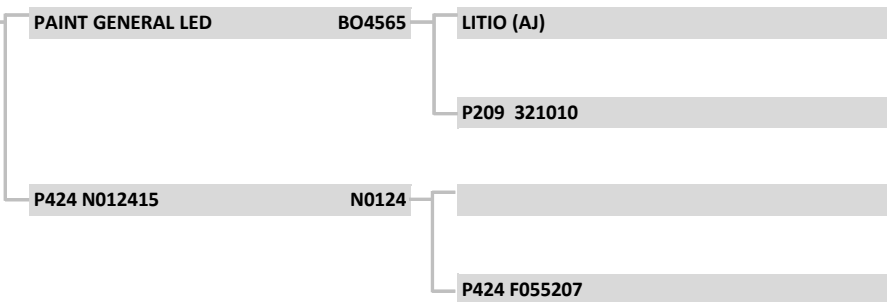

APRESENTAÇÃO GRÁFICA

ÍNDICES		D	-3	-2	-1	0	1	2	3
IPAIN	11,19	1							
IDESM	8,38	3							
HGP	4,32								
DESMAMA	DEPh	D	-3	-2	-1	0	1	2	3
PG	294,05	6							
PN									
GND	201,36	5							
Cd	3,07	5							
Pd	3,17	3							
Md	3,13	4							
Ud	1,99	4							

SOBREANO	DEPh	D	-3	-2	-1	0	1	2	3
GPD	203,41	2							
Cs	3,12	4							
Ps	3,30	2							
Ms	3,25	2							
Us	1,99	4							
Ts	2,06	8							
PEi	28,62	2							
PEip	28,36	3							
GNS	404,77	2							
Revisão Final	Raça	Aprumos	Harmonia						
	3	3	4						

H0115	H0115
Raça:	NELORE
Sexo:	MACHO
Nasc:	24/8/2020
Livro:	CEIP
Peso(kg):	688
PE (cm):	39
Fazenda:	FLAMBOYANT
Localidade:	CORGUINHO
Criador:	CHARLES ADOLFO TIMM