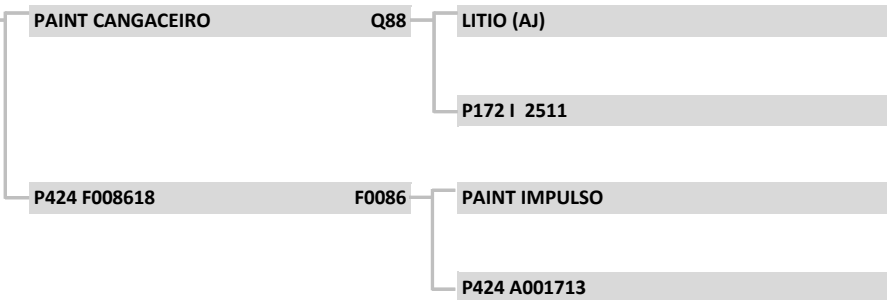

APRESENTAÇÃO GRÁFICA

ÍNDICES		D	-3	-2	-1	0	1	2	3
IPAINT	15,91	1							
IDESM	13,46	2							
HGP	3,21								
DESMAMA	DEPh	D	-3	-2	-1	0	1	2	3
PG	294,58	8							
PN									
GND	202,45	3							
Cd	3,05	6							
Pd	3,24	2							
Md	3,29	1							
Ud	1,98	4							

SOBREANO	DEPh	D	-3	-2	-1	0	1	2	3
GPD	203,22	2							
Cs	3,15	3							
Ps	3,36	1							
Ms	3,45	1							
Us	1,99	5							
Ts	1,83	3							
PEi	29,10	1							
PEip	29,03	1							
GNS	405,68	2							
Revisão Final	Raça	Aprumos	Harmonia						
	3	3	4						

I0127	I0127
Raça:	NELORE
Sexo:	MACHO
Nasc:	10/8/2021
Livro:	CEIP
Peso(kg):	552
PE (cm):	40
Fazenda:	FLAMBOYANT
Localidade:	CORGUINHO
Criador:	CHARLES ADOLFO TIMM