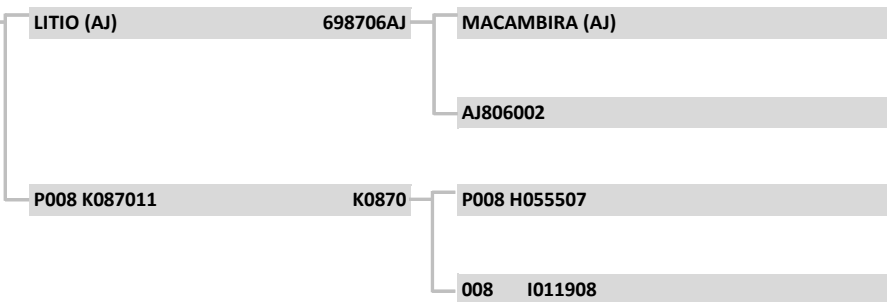

APRESENTAÇÃO GRÁFICA

ÍNDICES	D	-3	-2	-1	0	1	2	3	
IPAINT	7,99	2							
IDESM	1,97	5							
HGP	6,62								
DESMAMA	DEPh	D	-3	-2	-1	0	1	2	3
PG	294,32	7							
PN	30,13	7							
GND	200,08	7							
Cd	2,90	9							
Pd	3,15	3							
Md	3,07	6							
Ud	2,14	10							

SOBREANO	DEPh	D	-3	-2	-1	0	1	2	3
GPD	203,22	2							
Cs	3,04	6							
Ps	3,35	1							
Ms	3,31	2							
Us	2,17	10							
Ts	2,07	8							
PEi	28,61	2							
PEip	28,40	3							
GNS	403,30	4							
Revisão Final	Raça	Aprumos	Harmonia						
	3	3	3						

G0096	G0096
Raça:	NELORE
Sexo:	MACHO
Nasc:	26/8/2019
Livro:	CEIP
Peso(kg):	732
PE (cm):	43
Fazenda:	FLAMBOYANT
Localidade:	CORGUINHO
Criador:	CHARLES ADOLFO TIMM