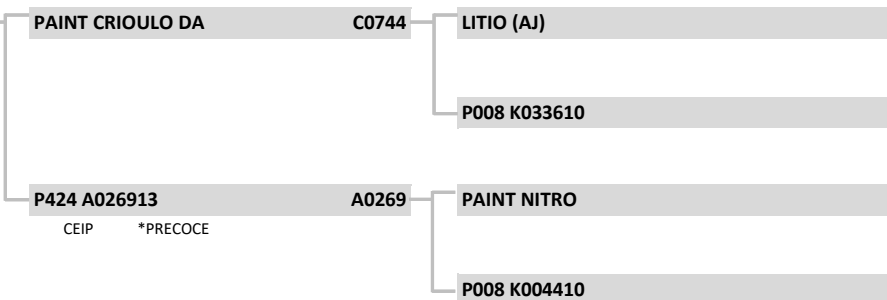

APRESENTAÇÃO GRÁFICA

ÍNDICES		D	-3	-2	-1	0	1	2	3
IPAIN	12,09	1							
IDESM	17,69	1							
HGP	3,36								
DESMAMA	DEPh	D	-3	-2	-1	0	1	2	3
PG	294,61	8							
PN									
GND	203,58	1							
Cd	3,28	1							
Pd	3,29	1							
Md	3,22	2							
Ud	2,00	5							

SOBREANO	DEPh	D	-3	-2	-1	0	1	2	3
GPD	202,22	3							
Cs	3,34	1							
Ps	3,36	1							
Ms	3,34	1							
Us	1,99	4							
Ts	1,70	1							
PEi	28,11	6							
PEip	27,98	6							
GNS	405,80	2							
Revisão Final	Raça	Aprumos	Harmonia						
	3	3	2						

H0176	H0176
Raça:	NELORE
Sexo:	MACHO
Nasc:	31/8/2020
Livro:	CEIP
Peso(kg):	680
PE (cm):	38
Fazenda:	FLAMBOYANT
Localidade:	CORGUINHO
Criador:	CHARLES ADOLFO TIMM