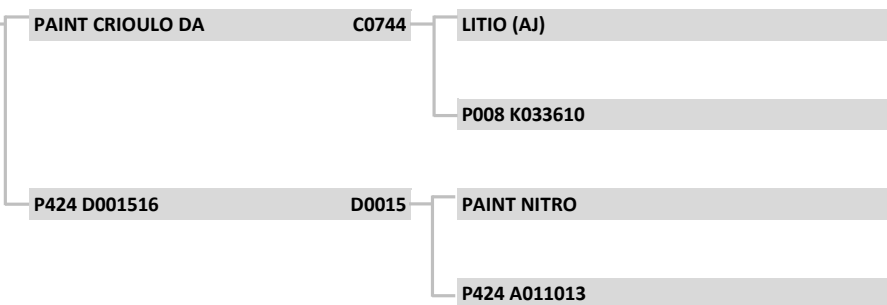

LEILÃO VIRTUAL AGROPECUÁRIA FLAMBOYANT

DE OLHO NA FAZENDA DE 09 A 13 DE OUTUBRO | LEILÃO 13/10 - 20:00

LOTE:

27

CEIP

azenda flamboyant

APRESENTAÇÃO GRÁFICA

ÍNDICES	D	-3	-2	-1	0	1	2	3	
IPAINT	8,26	2							
IDESM	10,03	2							
HGP	5,33								
DESMAMA	DEPh	D	-3	-2	-1	0	1	2	3
PG	294,09	6							
PN	30,20	7							
GND	201,90	4							
Cd	3,04	5							
Pd	3,17	3							
Md	3,21	2							
Ud	2,11	9							

SOBREANO	DEPh	D	-3	-2	-1	0	1	2	3
GPD	201,05	5							
Cs	3,04	6							
Ps	3,17	4							
Ms	3,31	2							
Us	2,11	9							
Ts	1,78	2							
PEi	28,58	3							
PEip	28,51	2							
GNS	402,95	4							
Revisão Final	Raça	Aprumos	Harmonia						
	3,5	3,5	4						

G0054	G0054
Raça:	NELORE
Sexo:	MACHO
Nasc:	30/7/2019
Livro:	CEIP
Peso(kg):	694
PE (cm):	40
Fazenda:	FLAMBOYANT
Localidade:	CORGUINHO
Criador:	CHARLES ADOLFO TIMM