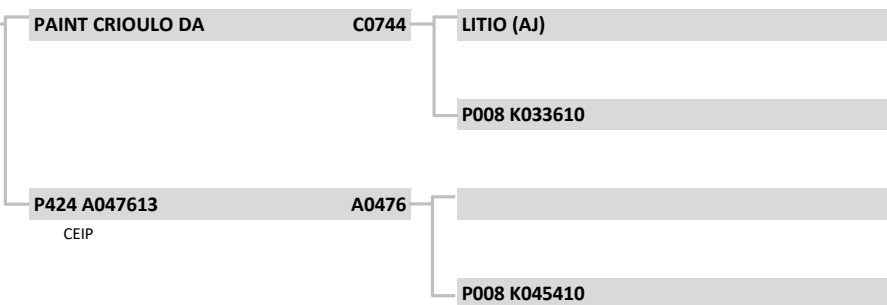

LEILÃO VIRTUAL AGROPECUÁRIA FLAMBOYANT

DE OLHO NA FAZENDA DE 09 A 13 DE OUTUBRO | LEILÃO 13/10 - 20:00

LOTE:

17

Premium

CEIP

fazenda flamboyant

APRESENTAÇÃO GRÁFICA

ÍNDICES		D	-3	-2	-1	0	1	2	3
IPAINT	10,65	2							
IDESM	18,41	1							
HGP	4,57								
DESMAMA	DEPh	D	-3	-2	-1	0	1	2	3
PG	293,48	4							
PN	30,11	7							
GND	202,99	2							
Cd	3,16	2							
Pd	3,35	1							
Md	3,30	1							
Ud	2,00	5							

SOBREANO	DEPh	D	-3	-2	-1	0	1	2	3
GPD	201,17	5							
Cs	3,18	3							
Ps	3,43	1							
Ms	3,33	1							
Us	1,99	4							
Ts	2,11	9							
PEi	28,11	6							
PEip	28,03	6							
GNS	404,16	3							
Revisão Final	Raça	Aprumos	Harmonia						
	3,5	3,5	4						

G0183	G0183
Raça:	NELORE
Sexo:	MACHO
Nasc:	12/9/2019
Livro:	CEIP
Peso(kg):	796
PE (cm):	40,5
Fazenda:	FLAMBOYANT
Localidade:	CORGUINHO
Criador:	CHARLES ADOLFO TIMM