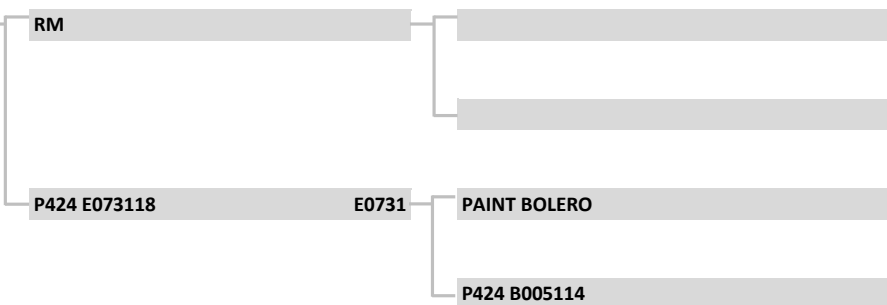

LEILÃO VIRTUAL AGROPECUÁRIA FLAMBOYANT

DE OLHO NA FAZENDA DE 09 A 13 DE OUTUBRO | LEILÃO 13/10 - 20:00

LOTE:

37

CEIP

azenda flamboyant

APRESENTAÇÃO GRÁFICA

ÍNDICES		D	-3	-2	-1	0	1	2	3
IPAIN	12,63	1							
IDESM	12,77	2							
HGP	3,63								
DESMAMA	DEPh	D	-3	-2	-1	0	1	2	3
PG									
PN									
GND	202,83	2							
Cd	3,08	4							
Pd	3,16	3							
Md	3,24	2							
Ud	2,00	5							

SOBREANO	DEPh	D	-3	-2	-1	0	1	2	3
GPD	203,47	2							
Cs	3,13	3							
Ps	3,22	3							
Ms	3,31	2							
Us	2,02	5							
Ts	1,93	5							
PEi	28,55	3							
PEip	28,38	3							
GNS	406,30	1							
Revisão Final	Raça	Aprumos	Harmonia						
	3	3	3						

H0929	H0929
Raça:	NELORE
Sexo:	MACHO
Nasc:	21/12/2020
Livro:	CEIP
Peso(kg):	634
PE (cm):	36
Fazenda:	FLAMBOYANT
Localidade:	CORGUINHO
Criador:	CHARLES ADOLFO TIMM