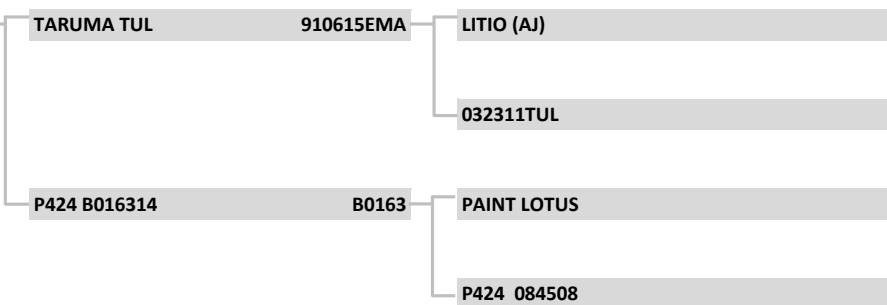

LEILÃO VIRTUAL AGROPECUÁRIA FLAMBOYANT

DE OLHO NA FAZENDA DE 09 A 13 DE OUTUBRO | LEILÃO 13/10 - 20:00

LOTE:

23

CEIP

azenda flamboyant

APRESENTAÇÃO GRÁFICA

ÍNDICES		D	-3	-2	-1	0	1	2	3
IPAIN	9,24	2				█			
IDESM	10,89	2				█			
HGP	4,69					█			
DESMAMA	DEPh	D	-3	-2	-1	0	1	2	3
PG	294,43	7				█			
PN	30,01	6				|			
GND	202,64	2				█			
Cd	3,07	4				█			
Pd	3,15	4				█			
Md	3,19	3				█			
Ud	2,06	7				█			

SOBREANO	DEPh	D	-3	-2	-1	0	1	2	3
GPD	202,02	3				█			
Cs	3,09	5				█			
Ps	3,20	3				█			
Ms	3,17	4				█			
Us	2,09	8				█			
Ts	1,86	3				█			
PEi	28,48	3				█			
PEip	28,27	4				█			
GNS	404,65	2				█			
Revisão Final	Raça	Aprumos	Harmonia						
	3	3	3						

G0228	G0228
Raça:	NELORE
Sexo:	MACHO
Nasc:	16/9/2019
Livro:	CEIP
Peso(kg):	722
PE (cm):	41
Fazenda:	FLAMBOYANT
Localidade:	CORGUINHO
Criador:	CHARLES ADOLFO TIMM