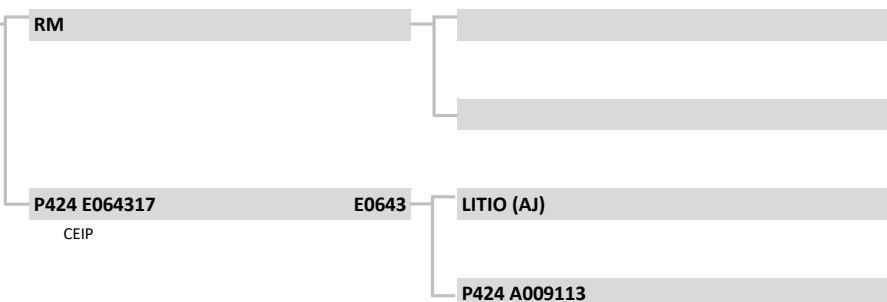

LEILÃO VIRTUAL AGROPECUÁRIA FLAMBOYANT

DE OLHO NA FAZENDA DE 09 A 13 DE OUTUBRO | LEILÃO 13/10 - 20:00

LOTE:

29

Premium

CEIP

azenda flamboyant

APRESENTAÇÃO GRÁFICA

ÍNDICES		D	-3	-2	-1	0	1	2	3
IPAIN	22,07	1							
IDESM	24,00	1							
HGP	3,21								
DESMAMA	DEPh	D	-3	-2	-1	0	1	2	3
PG									
PN									
GND	204,55	1							
Cd	3,16	2							
Pd	3,40	1							
Md	3,42	1							
Ud	2,03	6							

SOBREANO	DEPh	D	-3	-2	-1	0	1	2	3
GPD	205,27	1							
Cs	3,25	1							
Ps	3,51	1							
Ms	3,48	1							
Us	2,06	7							
Ts	1,94	6							
PEi	28,81	1							
PEip	28,65	1							
GNS	409,82	1							
Revisão Final	Raça	Aprumos	Harmonia						
	3	3	3						

H0837	H0837
Raça:	NELORE
Sexo:	MACHO
Nasc:	2/12/2020
Livro:	CEIP
Peso(kg):	634
PE (cm):	37,5
Fazenda:	FLAMBOYANT
Localidade:	CORGUINHO
Criador:	CHARLES ADOLFO TIMM