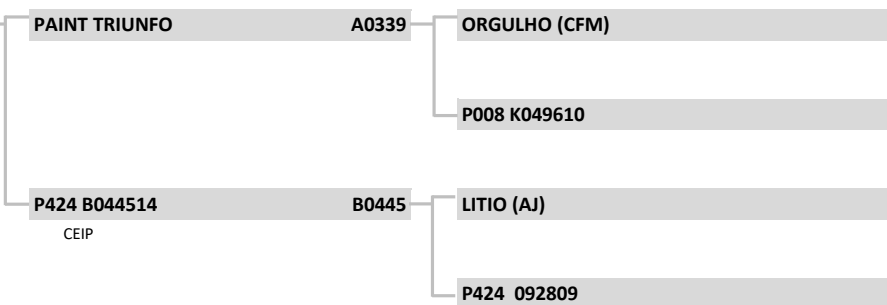

LEILÃO VIRTUAL AGROPECUÁRIA FLAMBOYANT

DE OLHO NA FAZENDA DE 09 A 13 DE OUTUBRO | LEILÃO 13/10 - 20:00

LOTE:

15

Premium

CEIP

fazenda flamboyant

APRESENTAÇÃO GRÁFICA

ÍNDICES		D	-3	-2	-1	0	1	2	3
IPAINT	11,83	1							
IDESM	5,56	4							
HGP	5,58								
DESMAMA	DEPh	D	-3	-2	-1	0	1	2	3
PG	294,90	9							
PN	29,44	2							
GND	201,22	5							
Cd	2,92	9							
Pd	3,13	4							
Md	3,17	3							
Ud	2,13	9							

SOBREANO	DEPh	D	-3	-2	-1	0	1	2	3
GPD	203,32	2							
Cs	2,98	7							
Ps	3,31	2							
Ms	3,37	1							
Us	2,14	9							
Ts	1,86	4							
PEi	29,39	1							
PEip	29,05	1							
GNS	404,54	2							
Revisão Final	Raça	Aprumos	Harmonia						
	4	3,5	4						

G0229	G0229
Raça:	NELORE
Sexo:	MACHO
Nasc:	16/9/2019
Livro:	CEIP
Peso(kg):	712
PE (cm):	45
Fazenda:	FLAMBOYANT
Localidade:	CORGUINHO
Criador:	CHARLES ADOLFO TIMM