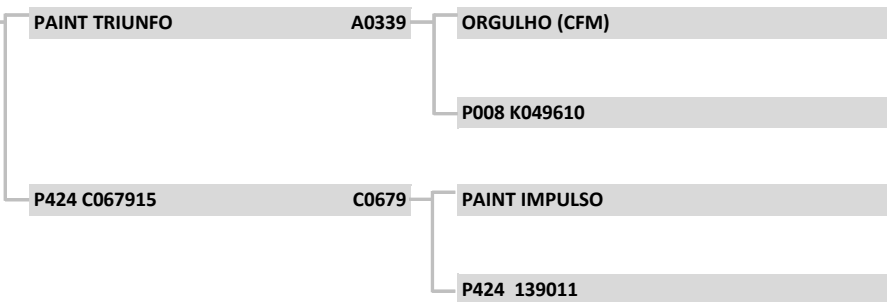

APRESENTAÇÃO GRÁFICA

ÍNDICES		D	-3	-2	-1	0	1	2	3
IPAIN	8,96	2				█			
IDESM	5,95	4				█			
HGP	5,04					█			
DESMAMA	DEPh	D	-3	-2	-1	0	1	2	3
PG	295,34	10				█			
PN	29,54	2				█			
GND	200,99	5				█			
Cd	2,94	8				█			
Pd	3,15	4				█			
Md	3,18	3				█			
Ud	2,00	5				|			

SOBREANO	DEPh	D	-3	-2	-1	0	1	2	3
GPD	201,86	4				█			
Cs	2,95	8				█			
Ps	3,27	2				█			
Ms	3,29	2				█			
Us	2,00	5				|			
Ts	1,91	5				█			
PEi	29,13	1				█			
PEip	28,91	1				█			
GNS	402,85	4				█			
Revisão Final	Raça	Aprumos	Harmonia						
	4	3	4						

G0241	G0241
Raça:	NELORE
Sexo:	MACHO
Nasc:	16/9/2019
Livro:	CEIP
Peso(kg):	732
PE (cm):	40
Fazenda:	FLAMBOYANT
Localidade:	CORGUINHO
Criador:	CHARLES ADOLFO TIMM