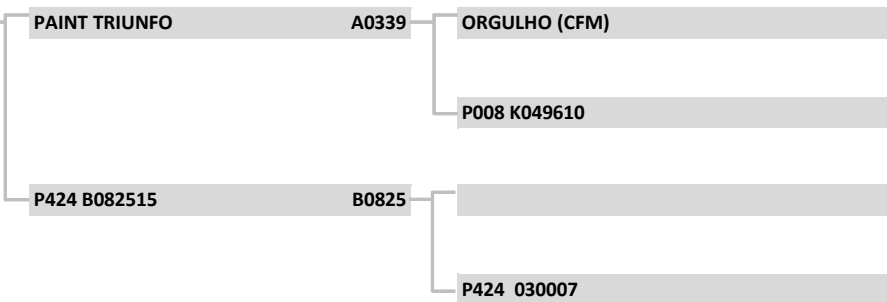

APRESENTAÇÃO GRÁFICA

ÍNDICES		D	-3	-2	-1	0	1	2	3
IPAINT	12,43	1							
IDESM	10,28	2							
HGP	4,59								
DESMAMA	DEPh	D	-3	-2	-1	0	1	2	3
PG	295,41	10							
PN	30,25	8							
GND	202,28	3							
Cd	3,05	5							
Pd	3,15	3							
Md	3,18	3							
Ud	2,03	6							

SOBREANO	DEPh	D	-3	-2	-1	0	1	2	3
GPD	203,58	1							
Cs	3,15	3							
Ps	3,25	2							
Ms	3,27	2							
Us	2,03	6							
Ts	2,16	10							
PEi	29,01	1							
PEip	28,47	2							
GNS	405,86	2							
Revisão Final	Raça	Aprumos	Harmonia						
	3,5	3,5	4						

G0714	G0714
Raça:	NELORE
Sexo:	MACHO
Nasc:	22/11/2019
Livro:	CEIP
Peso(kg):	760
PE (cm):	33
Fazenda:	FLAMBOYANT
Localidade:	CORGUINHO
Criador:	CHARLES ADOLFO TIMM