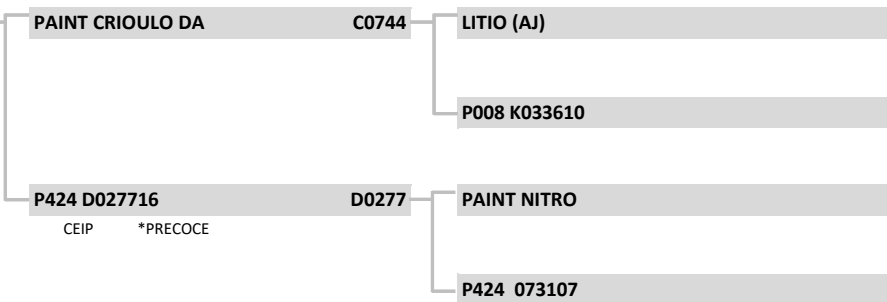

APRESENTAÇÃO GRÁFICA

ÍNDICES		D	-3	-2	-1	0	1	2	3
IPAINT	10,84	2							
IDESM	15,35	1							
HGP	4,20								
DESMAMA	DEPh	D	-3	-2	-1	0	1	2	3
PG	294,17	6							
PN	30,31	8							
GND	202,82	2							
Cd	3,10	4							
Pd	3,23	2							
Md	3,31	1							
Ud	2,00	5							

SOBREANO	DEPh	D	-3	-2	-1	0	1	2	3
GPD	203,37	2							
Cs	3,10	4							
Ps	3,27	2							
Ms	3,32	2							
Us	1,99	4							
Ts	1,94	5							
PEi	27,99	7							
PEip	27,97	6							
GNS	406,19	1							
Revisão Final	Raça	Aprumos	Harmonia						
	3	3	3						

G0813	G0813
Raça:	NELORE
Sexo:	MACHO
Nasc:	10/12/2019
Livro:	CEIP
Peso(kg):	734
PE (cm):	42
Fazenda:	FLAMBOYANT
Localidade:	CORGUINHO
Criador:	CHARLES ADOLFO TIMM