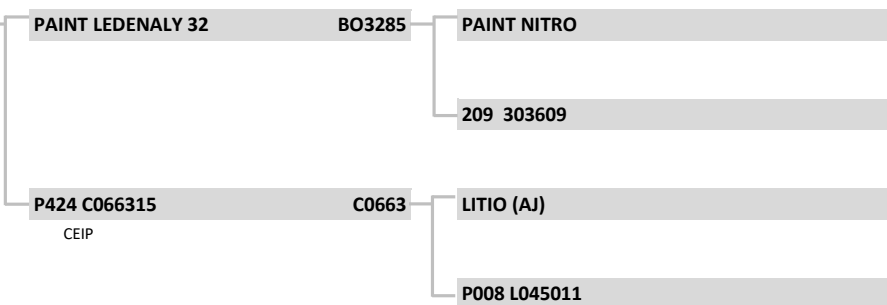

LEILÃO VIRTUAL AGROPECUÁRIA FLAMBOYANT

DE OLHO NA FAZENDA DE 09 A 13 DE OUTUBRO | LEILÃO 13/10 - 20:00

LOTE:

05

Premium

CEIP

azenda flamboyant

APRESENTAÇÃO GRÁFICA

ÍNDICES	D	-3	-2	-1	0	1	2	3	
IPAINT	22,40	1							
IDESM	23,52	1							
HGP	2,27								
DESMAMA	DEPh	D	-3	-2	-1	0	1	2	3
PG	294,51	7							
PN	30,45	9							
GND	206,11	1							
Cd	3,41	1							
Pd	3,32	1							
Md	3,26	1							
Ud	1,98	4							

SOBREANO	DEPh	D	-3	-2	-1	0	1	2	3
GPD	206,91	1							
Cs	3,53	1							
Ps	3,51	1							
Ms	3,39	1							
Us	1,99	4							
Ts	1,77	2							
PEi	28,81	1							
PEip	28,29	4							
GNS	413,02	1							
Revisão Final	Raça	Aprumos	Harmonia						
	4	4	4						

G0046	G0046
Raça:	NELORE
Sexo:	MACHO
Nasc:	29/7/2019
Livro:	CEIP
Peso(kg):	872
PE (cm):	42
Fazenda:	FLAMBOYANT
Localidade:	CORGUINHO
Criador:	CHARLES ADOLFO TIMM