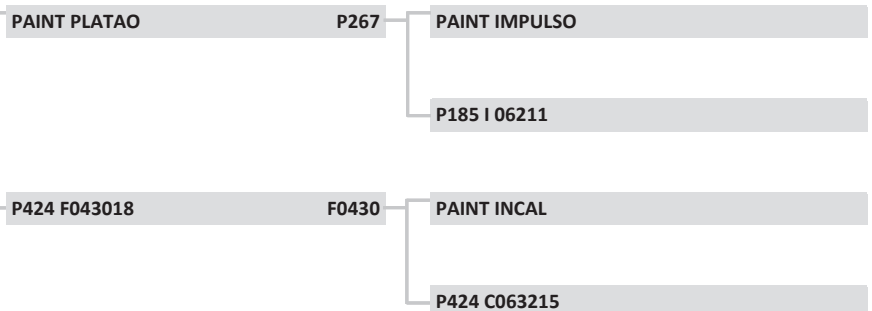

APRESENTAÇÃO GRÁFICA

ÍNDICES	D	-3	-2	-1	0	1	2	3	
IPAINT	8,34	3							
IDESM	12,00	2							
HGP	3,87								
DESMAMA	DEPh	D	-3	-2	-1	0	1	2	3
PG	293,78	5							
PN									
GND	201,62	4							
Cd	3,06	5							
Pd	3,23	2							
Md	3,28	1							
Ud	1,83	1							

SOBREANO	DEPh	D	-3	-2	-1	0	1	2	3
GPD	200,60	6							
Cs	3,14	4							
Ps	3,27	2							
Ms	3,29	2							
Us	1,81	1							
Ts	1,88	4							
PEi									
PEip									
GNS	402,22	5							
Revisão Final	Raça	Aprumos	Harmonia						
	2	3	4						

I0075	I0075
Raça:	NELORE
Sexo:	FÊMEA
Nasc:	4/8/2021
Livro:	CEIP
Peso(kg):	476
PRENHEZ: PANTHEON PTZ	
Fazenda	FLAMBOYANT
Localidade:	CORGUINHO
Criador:	CHARLES ADOLFO TIMM