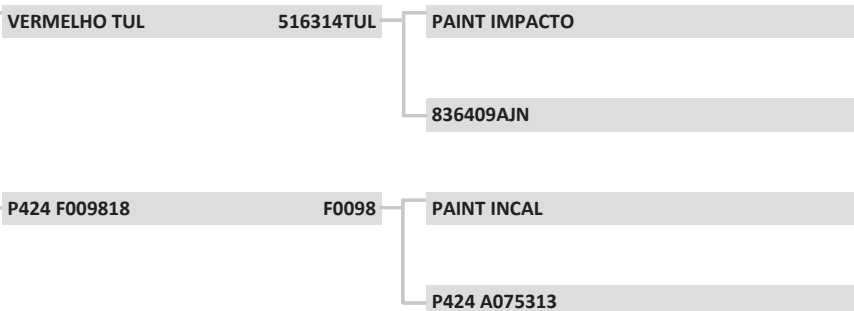

APRESENTAÇÃO GRÁFICA

ÍNDICES	D	-3	-2	-1	0	1	2	3	
IPAIN	8,86	2							
IDESM	9,10	3							
HGP	3,72								
DESMAMA	DEPh	D	-3	-2	-1	0	1	2	3
PG	292,40	1							
PN									
GND	201,95	4							
Cd	3,04	6							
Pd	3,16	3							
Md	3,16	3							
Ud	1,86	1							

SOBREANO	DEPh	D	-3	-2	-1	0	1	2	3
GPD	202,19	3							
Cs	3,06	5							
Ps	3,21	3							
Ms	3,21	3							
Us	1,83	1							
Ts	1,79	2							
PEi									
PEip									
GNS	404,14	3							
Revisão Final	Raça	Aprumos	Harmonia						
	2	2	4						

I0022	I0022
Raça:	NELORE
Sexo:	FÊMEA
Nasc:	27/7/2021
Livro:	CEIP
Peso(kg):	428
PRENHEZ: PAINT GALILEU FF	
Fazenda	FLAMBOYANT
Localidade:	CORGUINHO
Criador:	CHARLES ADOLFO TIMM