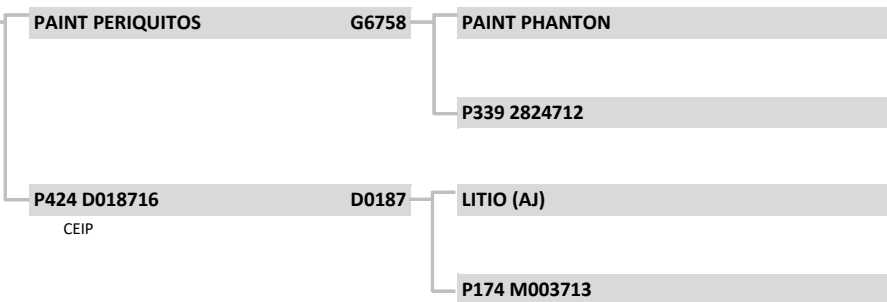

APRESENTAÇÃO GRÁFICA

ÍNDICES		D	-3	-2	-1	0	1	2	3
IPAIN	8,17	2				█			
IDESM	13,02	2				█			
HGP	3,85					█			
DESMAMA	DEPh	D	-3	-2	-1	0	1	2	3
PG	291,97	1				█			
PN									
GND	202,37	3				█			
Cd	3,01	6			█				
Pd	3,26	2					█		
Md	3,29	1					█		
Ud	1,94	2					█		

SOBREANO	DEPh	D	-3	-2	-1	0	1	2	3
GPD	201,16	5				█			
Cs	3,05	5				█			
Ps	3,29	2					█		
Ms	3,32	2					█		
Us	1,94	3					█		
Ts	1,68	1					█		
PEi	28,26	5					█		
PEip	28,19	4					█		
GNS	403,53	3					█		
Revisão Final	Raça	Aprumos	Harmonia						
	3	3	4						

H0100	H0100
Raça:	NELORE
Sexo:	MACHO
Nasc:	22/8/2020
Livro:	CEIP
Peso(kg):	672
PE (cm):	46
Fazenda:	FLAMBOYANT
Localidade:	CORGUINHO
Criador:	CHARLES ADOLFO TIMM