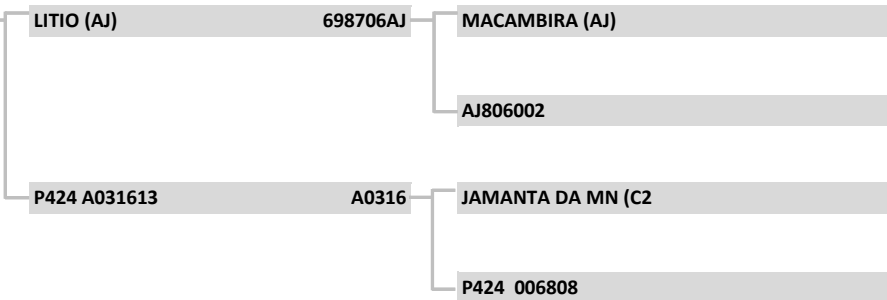

APRESENTAÇÃO GRÁFICA

ÍNDICES		D	-3	-2	-1	0	1	2	3
IPAI NT	8,69	2				█			
IDESM	9,68	2				█			
HGP	4,62					█			
DESMAMA	DEPh	D	-3	-2	-1	0	1	2	3
PG	293,61	4				█			
PN	29,78	4				█			
GND	201,62	4				█			
Cd	3,09	4				█			
Pd	3,15	4				█			
Md	3,18	3				█			
Ud	2,03	6				█			

SOBREANO	DEPh	D	-3	-2	-1	0	1	2	3
GPD	200,12	6				█			
Cs	3,08	5				█			
Ps	3,27	2				█			
Ms	3,34	1				█			
Us	2,05	6				█			
Ts	1,93	5				█			
PEi	28,89	1				█			
PEip	28,67	1				█			
GNS	401,74	5				█			
Revisão Final	Raça	Aprumos	Harmonia						
	3,5	3,5	4						

G0089	G0089
Raça:	NELORE
Sexo:	MACHO
Nasc:	23/8/2019
Livro:	CEIP
Peso(kg):	754
PE (cm):	43
Fazenda:	FLAMBOYANT
Localidade:	CORGUINHO
Criador:	CHARLES ADOLFO TIMM