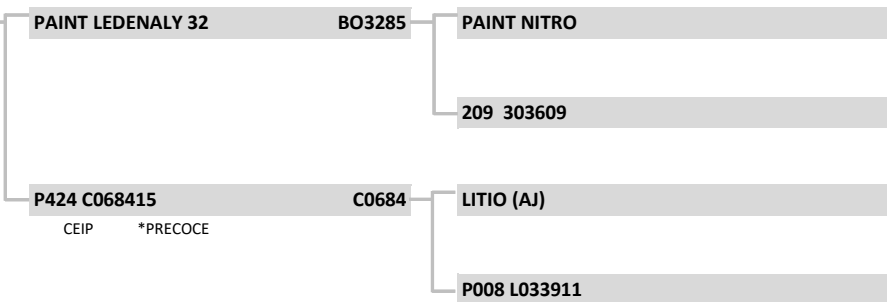

APRESENTAÇÃO GRÁFICA

ÍNDICES		D	-3	-2	-1	0	1	2	3
IPAINT	14,98	1							
IDESM	10,85	2							
HGP	2,87								
DESMAMA	DEPh	D	-3	-2	-1	0	1	2	3
PG	293,84	5							
PN	30,29	8							
GND	202,69	2							
Cd	3,16	2							
Pd	3,23	2							
Md	3,08	5							
Ud	1,94	3							

SOBREANO	DEPh	D	-3	-2	-1	0	1	2	3
GPD	204,81	1							
Cs	3,29	1							
Ps	3,45	1							
Ms	3,26	2							
Us	1,93	3							
Ts	1,88	4							
PEi	28,88	1							
PEip	28,29	4							
GNS	407,49	1							
Revisão Final	Raça	Aprumos	Harmonia						
	4	3	4						

G0092	G0092
Raça:	NELORE
Sexo:	MACHO
Nasc:	23/8/2019
Livro:	CEIP
Peso(kg):	816
PE (cm):	45
Fazenda:	FLAMBOYANT
Localidade:	CORGUINHO
Criador:	CHARLES ADOLFO TIMM