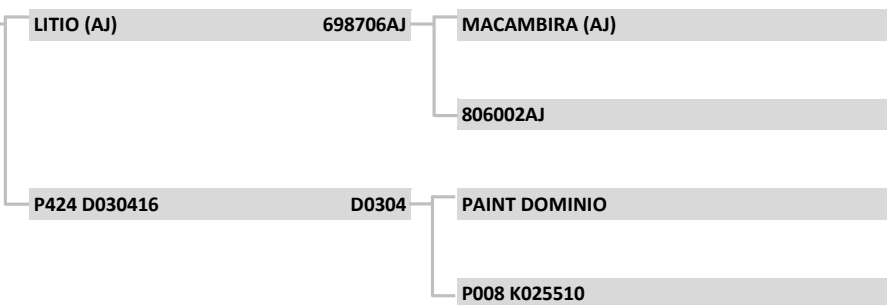

LEILÃO VIRTUAL AGROPECUÁRIA FLAMBOYANT

DE OLHO NA FAZENDA DE 09 A 13 DE OUTUBRO | LEILÃO 13/10 - 20:00

LOTE:

49

CEIP

azenda flamboyant

APRESENTAÇÃO GRÁFICA

ÍNDICES		D	-3	-2	-1	0	1	2	3
IPAIN	8,62	2				█			
IDESM	9,68	2				█			
HGP	4,50					█			
DESMAMA	DEPh	D	-3	-2	-1	0	1	2	3
PG	293,99	6				|			
PN									
GND	201,74	4				█			
Cd	3,00	6				|			
Pd	3,20	2				█			
Md	3,21	2				█			
Ud	1,97	3				█			

SOBREANO	DEPh	D	-3	-2	-1	0	1	2	3
GPD	200,33	6				|			
Cs	3,04	5				█			
Ps	3,32	2				█			
Ms	3,25	3				█			
Us	1,98	4				|			
Ts	2,00	7				|			
PEi	28,96	1					█		
PEip	28,79	1					█		
GNS	402,06	5					█		
Revisão Final	Raça	Aprumos	Harmonia						
	3	3	3						

H0041	H0041
Raça:	NELORE
Sexo:	MACHO
Nasc:	6/8/2020
Livro:	CEIP
Peso(kg):	632
PE (cm):	41
Fazenda:	FLAMBOYANT
Localidade:	CORGUINHO
Criador:	CHARLES ADOLFO TIMM