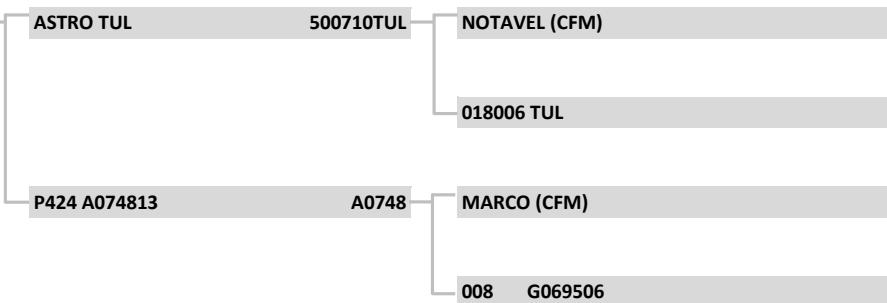

LEILÃO VIRTUAL AGROPECUÁRIA FLAMBOYANT

DE OLHO NA FAZENDA DE 09 A 13 DE OUTUBRO | LEILÃO 13/10 - 20:00

LOTE:

25

CEIP

azenda flamboyant

APRESENTAÇÃO GRÁFICA

ÍNDICES		D	-3	-2	-1	0	1	2	3
IPAI NT	8,78	2				█			
IDESM	10,98	2				█			
HGP	5,17					█			
DESMAMA	DEPh	D	-3	-2	-1	0	1	2	3
PG	293,14	3				█			
PN	30,36	8			█				
GND	201,93	3				█			
Cd	3,07	5				█			
Pd	3,15	3				█			
Md	3,25	2				█			
Ud	2,06	7			█				

SOBREANO	DEPh	D	-3	-2	-1	0	1	2	3
GPD	203,17	2				█			
Cs	3,10	4				█			
Ps	3,17	4				█			
Ms	3,23	3				█			
Us	2,06	7				█			
Ts	2,05	8				█			
PEi	28,32	4				█			
PEip	28,00	6				█			
GNS	405,09	2				█			
Revisão Final	Raça	Aprumos	Harmonia						
	4	4	5						

G0369	G0369
Raça:	NELORE
Sexo:	MACHO
Nasc:	3/10/2019
Livro:	CEIP
Peso(kg):	768
PE (cm):	42
Fazenda:	FLAMBOYANT
Localidade:	CORGUINHO
Criador:	CHARLES ADOLFO TIMM