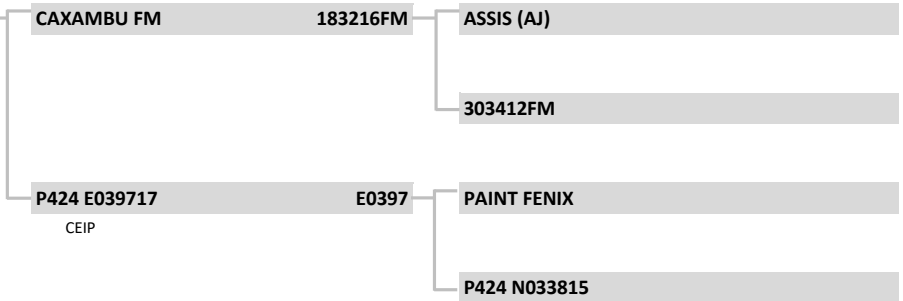

LEILÃO VIRTUAL AGROPECUÁRIA FLAMBOYANT

DE OLHO NA FAZENDA DE 09 A 13 DE OUTUBRO | LEILÃO 13/10 - 20:00

LOTE:

63

Premium

CEIP

azenda flamboyant

APRESENTAÇÃO GRÁFICA

ÍNDICES		D	-3	-2	-1	0	1	2	3
IPAINT	12,76	1							
IDESM	3,66	4							
HGP	5,23								
DESMAMA	DEPh	D	-3	-2	-1	0	1	2	3
PG	293,26	3							
PN									
GND	200,27	7							
Cd	3,00	7							
Pd	3,08	5							
Md	3,12	4							
Ud	2,02	6							

SOBREANO	DEPh	D	-3	-2	-1	0	1	2	3
GPD	205,01	1							
Cs	3,14	3							
Ps	3,28	2							
Ms	3,39	1							
Us	2,04	7							
Ts	2,11	9							
PEi	29,24	1							
PEip	28,75	1							
GNS	405,27	2							
Revisão Final	Raça	Aprumos	Harmonia						
	4	4	5						

I0346	I0346
Raça:	NELORE
Sexo:	MACHO
Nasc:	17/9/2021
Livro:	CEIP
Peso(kg):	562
PE (cm):	40
Fazenda:	FLAMBOYANT
Localidade:	CORGUINHO
Criador:	CHARLES ADOLFO TIMM