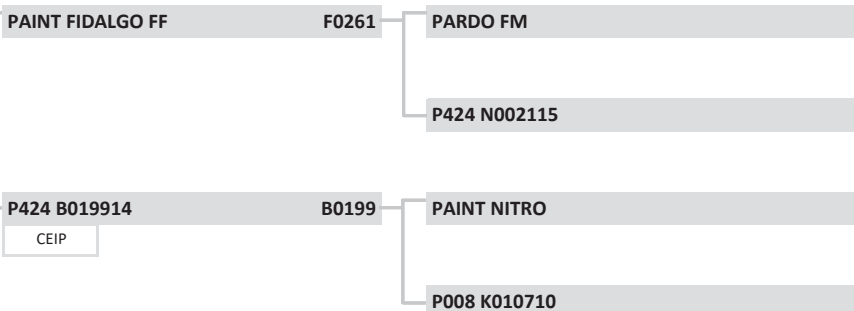

APRESENTAÇÃO GRÁFICA

ÍNDICES	D	-3	-2	-1	0	1	2	3	
IPAINIT	9,87	2							
IDESM	7,39	3							
HGP	3,33								
DESMAMA	DEPh	D	-3	-2	-1	0	1	2	3
PG	293,56	4							
PN									
GND	201,81	4							
Cd	3,17	2							
Pd	3,07	6							
Md	3,14	4							
Ud	1,83	1							

SOBREANO	DEPh	D	-3	-2	-1	0	1	2	3
GPD	204,10	1							
Cs	3,23	2							
Ps	3,20	3							
Ms	3,23	3							
Us	1,83	1							
Ts	1,81	3							
PEi									
PEip									
GNS	405,91	2							
Revisão Final	Raça	Aprumos	Harmonia						
	3	3	3						

I0260	I0260
Raça:	NELORE
Sexo:	FÊMEA
Nasc:	8/9/2021
Livro:	CEIP
Peso(kg):	422
PRENHEZ: SURREAL PARM	
Fazenda:	FLAMBOYANT
Localidade:	CORGUINHO
Criador:	CHARLES ADOLFO TIMM