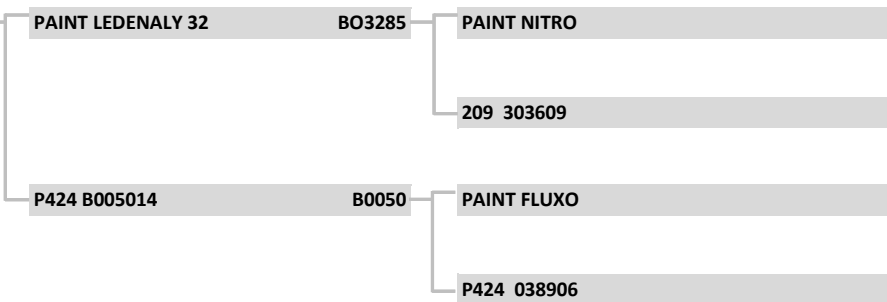

APRESENTAÇÃO GRÁFICA

ÍNDICES		D	-3	-2	-1	0	1	2	3
IPAIN	8,08	2				█			
IDESM	10,89	2				█			
HGP	4,23					█			
DESMAMA	DEPh	D	-3	-2	-1	0	1	2	3
PG	294,51	7				█			
PN									
GND	202,74	2				█			
Cd	3,18	2				█			
Pd	3,20	3				█			
Md	3,10	5				█			
Ud	1,96	3				█			

SOBREANO	DEPh	D	-3	-2	-1	0	1	2	3
GPD	201,44	4				█			
Cs	3,18	2				█			
Ps	3,24	3				█			
Ms	3,07	6				█			
Us	1,97	4				█			
Ts	1,99	7				|			
PEi	28,50	3				█			
PEip	28,34	3				█			
GNS	404,18	3				█			
Revisão Final	Raça	Aprumos	Harmonia						
	4	4	4						

H0183	H0183
Raça:	NELORE
Sexo:	MACHO
Nasc:	31/8/2020
Livro:	CEIP
Peso(kg):	716
PE (cm):	44
Fazenda:	FLAMBOYANT
Localidade:	CORGUINHO
Criador:	CHARLES ADOLFO TIMM