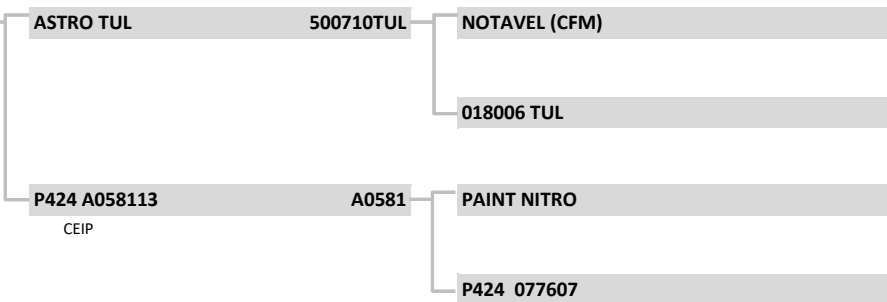

APRESENTAÇÃO GRÁFICA

ÍNDICES		D	-3	-2	-1	0	1	2	3
IPAINT	10,14	2							
IDESM	17,33	1							
HGP	4,70								
DESMAMA	DEPh	D	-3	-2	-1	0	1	2	3
PG	293,60	4							
PN	29,82	5							
GND	203,48	1							
Cd	3,13	3							
Pd	3,28	1							
Md	3,28	1							
Ud	1,98	4							

SOBREANO	DEPh	D	-3	-2	-1	0	1	2	3
GPD	202,90	2							
Cs	3,14	3							
Ps	3,21	3							
Ms	3,25	2							
Us	1,98	4							
Ts	2,19	10							
PEi	27,91	7							
PEip	27,81	7							
GNS	406,38	1							
Revisão Final	Raça	Aprumos	Harmonia						
	4	4	5						

G0409	G0409
Raça:	NELORE
Sexo:	MACHO
Nasc:	7/10/2019
Livro:	CEIP
Peso(kg):	766
PE (cm):	40,5
Fazenda:	FLAMBOYANT
Localidade:	CORGUINHO
Criador:	CHARLES ADOLFO TIMM