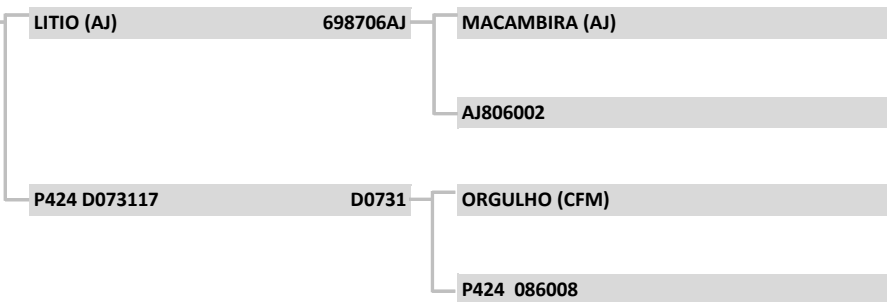

APRESENTAÇÃO GRÁFICA

ÍNDICES	D	-3	-2	-1	0	1	2	3	
IPAINT	17,73	1							
IDESM	17,95	1							
HGP	3,93								
DESMAMA	DEPh	D	-3	-2	-1	0	1	2	3
PG	293,52	4							
PN	29,51	2							
GND	202,62	2							
Cd	3,18	2							
Pd	3,34	1							
Md	3,30	1							
Ud	2,05	7							

SOBREANO	DEPh	D	-3	-2	-1	0	1	2	3
GPD	201,93	4							
Cs	3,31	1							
Ps	3,50	1							
Ms	3,42	1							
Us	2,07	7							
Ts	2,04	8							
PEi	29,27	1							
PEip	29,06	1							
GNS	404,55	2							
Revisão Final	Raça	Aprumos	Harmonia						
	3	3	3						

G0645	G0645
Raça:	NELORE
Sexo:	MACHO
Nasc:	15/11/2019
Livro:	CEIP
Peso(kg):	750
PE (cm):	41
Fazenda:	FLAMBOYANT
Localidade:	CORGUINHO
Criador:	CHARLES ADOLFO TIMM