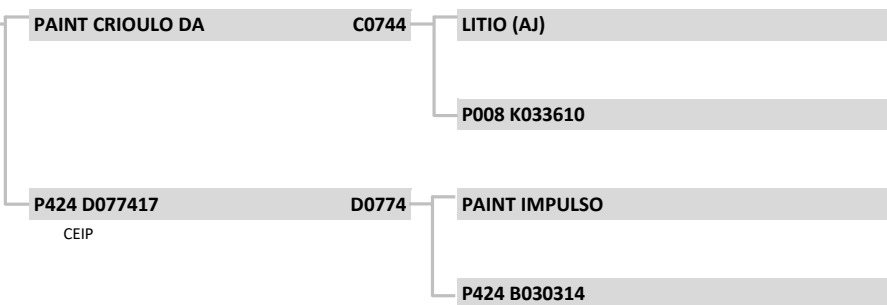

LEILÃO VIRTUAL AGROPECUÁRIA FLAMBOYANT

DE OLHO NA FAZENDA DE 09 A 13 DE OUTUBRO | LEILÃO 13/10 - 20:00

LOTE:

13

Premium

CEIP

azenda flamboyant

APRESENTAÇÃO GRÁFICA

ÍNDICES		D	-3	-2	-1	0	1	2	3
IPAINT	13,20	1							
IDESM	14,97	1							
HGP	3,65								
DESMAMA	DEPh	D	-3	-2	-1	0	1	2	3
PG	294,13	6							
PN	30,00	6							
GND	203,08	2							
Cd	3,06	5							
Pd	3,20	2							
Md	3,34	1							
Ud	1,93	2							

SOBREANO	DEPh	D	-3	-2	-1	0	1	2	3
GPD	202,18	3							
Cs	3,02	6							
Ps	3,28	2							
Ms	3,42	1							
Us	1,92	2							
Ts	2,04	8							
PEi	29,01	1							
PEip	28,79	1							
GNS	405,25	2							
Revisão Final	Raça	Aprumos	Harmonia						
	4	4	5						

G0411	G0411
Raça:	NELORE
Sexo:	MACHO
Nasc:	7/10/2019
Livro:	CEIP
Peso(kg):	708
PE (cm):	39
Fazenda:	FLAMBOYANT
Localidade:	CORGUINHO
Criador:	CHARLES ADOLFO TIMM