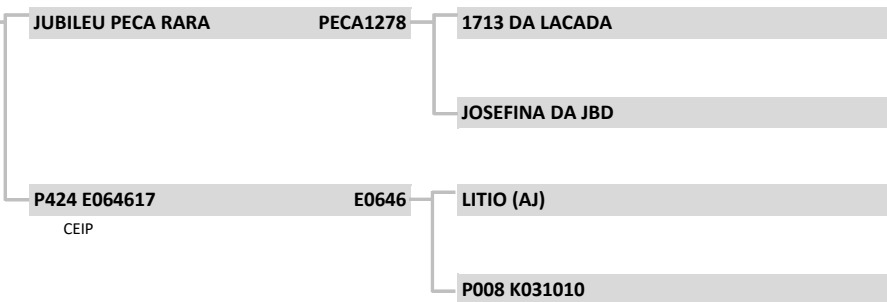

APRESENTAÇÃO GRÁFICA

ÍNDICES		D	-3	-2	-1	0	1	2	3
IPAIN	16,89	1							
IDESM	18,44	1							
HGP	4,22								
DESMAMA	DEPh	D	-3	-2	-1	0	1	2	3
PG	294,58	8							
PN									
GND	203,96	1							
Cd	3,06	5							
Pd	3,35	1							
Md	3,30	1							
Ud	2,14	10							

SOBREANO	DEPh	D	-3	-2	-1	0	1	2	3
GPD	203,56	1							
Cs	3,15	3							
Ps	3,49	1							
Ms	3,41	1							
Us	2,17	10							
Ts	1,76	1							
PEi	28,84	1							
PEip	28,61	2							
GNS	407,52	1							
Revisão Final	Raça	Aprumos	Harmonia						
	4	4	4						

H0224	H0224
Raça:	NELORE
Sexo:	MACHO
Nasc:	5/9/2020
Livro:	CEIP
Peso(kg):	684
PE (cm):	40
Fazenda:	FLAMBOYANT
Localidade:	CORGUINHO
Criador:	CHARLES ADOLFO TIMM