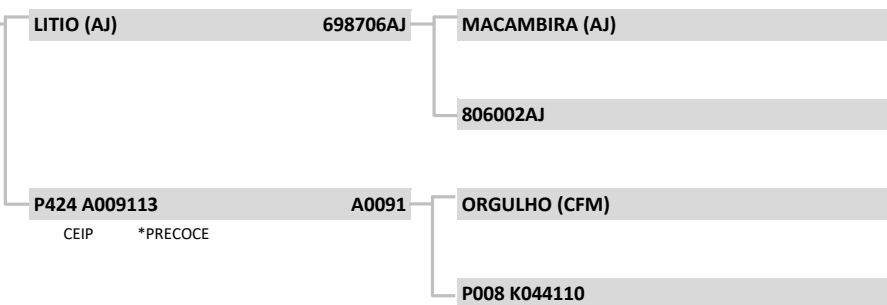

LEILÃO VIRTUAL AGROPECUÁRIA FLAMBOYANT

DE OLHO NA FAZENDA DE 09 A 13 DE OUTUBRO | LEILÃO 13/10 - 20:00

LOTE:

41

Premium

CEIP

fazenda flamboyant

APRESENTAÇÃO GRÁFICA

ÍNDICES		D	-3	-2	-1	0	1	2	3
IPAIN	11,21	1							
IDESM	10,08	2							
HGP	5,68								
DESMAMA	DEPh	D	-3	-2	-1	0	1	2	3
PG	292,74	2							
PN									
GND	200,73	6							
Cd	2,92	8							
Pd	3,29	1							
Md	3,35	1							
Ud	2,10	9							

SOBREANO	DEPh	D	-3	-2	-1	0	1	2	3
GPD	202,47	3							
Cs	3,07	5							
Ps	3,52	1							
Ms	3,53	1							
Us	2,13	9							
Ts	2,03	8							
PEi	28,71	2							
PEip	28,50	2							
GNS	403,19	4							
Revisão Final	Raça	Aprumos	Harmonia						
	4	3	4						

H0724	H0724
Raça:	NELORE
Sexo:	MACHO
Nasc:	20/11/2020
Livro:	CEIP
Peso(kg):	614
PE (cm):	35
Fazenda:	FLAMBOYANT
Localidade:	CORGUINHO
Criador:	CHARLES ADOLFO TIMM