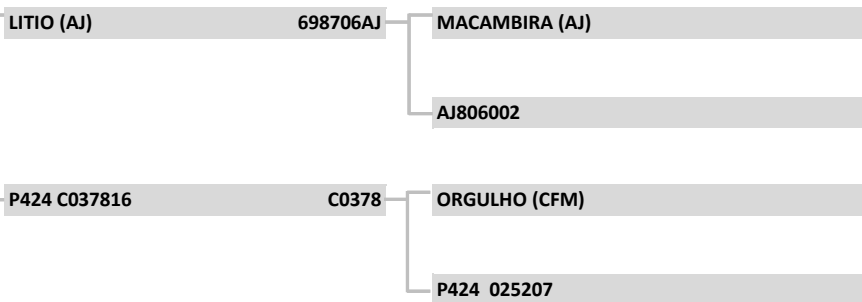

APRESENTAÇÃO GRÁFICA

ÍNDICES		D	-3	-2	-1	0	1	2	3
IPAINT	13,46	1							
IDESM	7,85	3							
HGP	4,57								
DESMAMA	DEPh	D	-3	-2	-1	0	1	2	3
PG	294,38	7							
PN	29,73	4							
GND	201,15	5							
Cd	2,98	7							
Pd	3,19	3							
Md	3,19	3							
Ud	2,02	6							

SOBREANO	DEPh	D	-3	-2	-1	0	1	2	3
GPD	204,32	1							
Cs	3,16	3							
Ps	3,34	1							
Ms	3,35	1							
Us	2,03	6							
Ts	2,07	8							
PEi	29,18	1							
PEip	28,55	2							
GNS	405,47	2							
Revisão Final	Raça	Aprumos	Harmonia						
	4	4	5						

G0464	G0464
Raça:	NELORE
Sexo:	MACHO
Nasc:	14/10/2019
Livro:	CEIP
Peso(kg):	774
PE (cm):	43
Fazenda:	FLAMBOYANT
Localidade:	CORGUINHO
Criador:	CHARLES ADOLFO TIMM