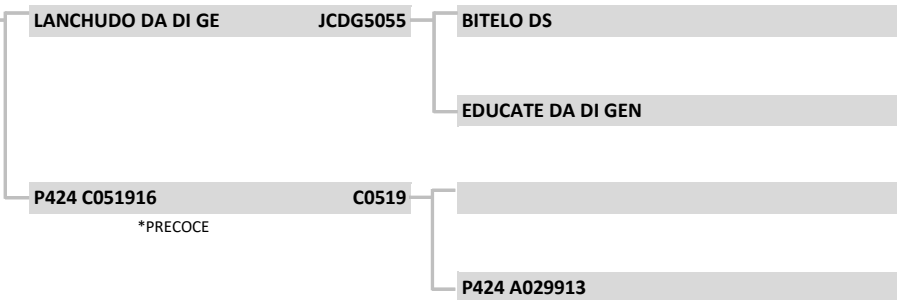

APRESENTAÇÃO GRÁFICA

ÍNDICES		D	-3	-2	-1	0	1	2	3
IPAINT	9,25	2				█			
IDESM	15,81	1				█			
HGP	3,65					█			
DESMAMA	DEPh	D	-3	-2	-1	0	1	2	3
PG	292,10	1				█			
PN	30,22	8				█			
GND	203,83	1				█			
Cd	3,26	1				█			
Pd	3,18	3				█			
Md	3,23	2				█			
Ud	1,96	3				█			

SOBREANO	DEPh	D	-3	-2	-1	0	1	2	3
GPD	201,94	3				█			
Cs	3,22	2				█			
Ps	3,17	4				█			
Ms	3,25	2				█			
Us	1,97	4				█			
Ts	1,74	2				█			
PEi	28,18	5				█			
PEip	27,84	7				█			
GNS	405,77	2				█			
Revisão Final	Raça	Aprumos	Harmonia						
	4	4	5						

G0009	G0009
Raça:	NELORE
Sexo:	MACHO
Nasc:	19/7/2019
Livro:	CEIP
Peso(kg):	770
PE (cm):	41
Fazenda:	FLAMBOYANT
Localidade:	CORGUINHO
Criador:	CHARLES ADOLFO TIMM