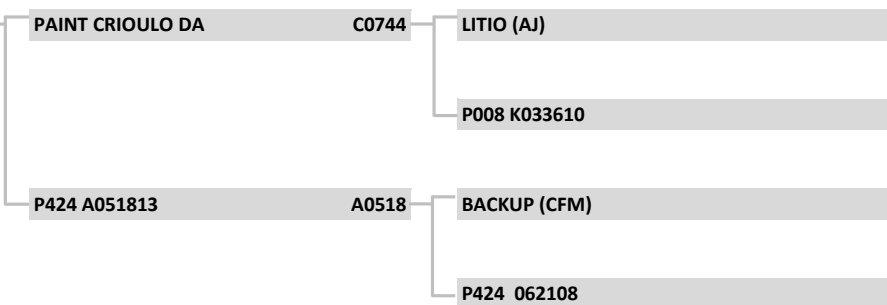

LEILÃO VIRTUAL AGROPECUÁRIA FLAMBOYANT

DE OLHO NA FAZENDA DE 09 A 13 DE OUTUBRO | LEILÃO 13/10 - 20:00

LOTE:

53

CEIP

azenda flamboyant

APRESENTAÇÃO GRÁFICA

ÍNDICES		D	-3	-2	-1	0	1	2	3
IPAIN	8,09	2				█			
IDESM	10,85	2				█			
HGP	5,21					█			
DESMAMA	DEPh	D	-3	-2	-1	0	1	2	3
PG	293,95	5				|			
PN									
GND	202,14	3				█			
Cd	3,14	3				█			
Pd	3,19	3				█			
Md	3,13	4				█			
Ud	2,08	8				█			

SOBREANO	DEPh	D	-3	-2	-1	0	1	2	3
GPD	200,95	5				█			
Cs	3,16	3				█			
Ps	3,26	2				█			
Ms	3,21	3				█			
Us	2,10	8				█			
Ts	2,00	7				|			
PEi	28,28	4				█			
PEip	28,21	4				█			
GNS	403,09	4				█			
Revisão Final	Raça	Aprumos	Harmonia						
	3	3	3						

H0219	H0219
Raça:	NELORE
Sexo:	MACHO
Nasc:	4/9/2020
Livro:	CEIP
Peso(kg):	672
PE (cm):	37,5
Fazenda:	FLAMBOYANT
Localidade:	CORGUINHO
Criador:	CHARLES ADOLFO TIMM