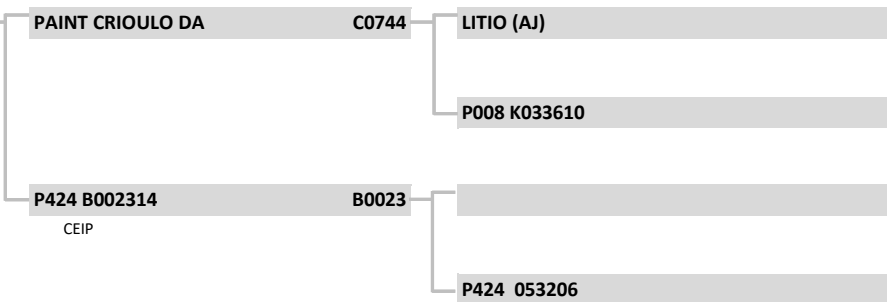

APRESENTAÇÃO GRÁFICA

ÍNDICES		D	-3	-2	-1	0	1	2	3
IPAINT	11,90	1							
IDESM	13,03	2							
HGP	5,25								
DESMAMA	DEPh	D	-3	-2	-1	0	1	2	3
PG	294,21	6							
PN									
GND	202,38	3							
Cd	3,18	2							
Pd	3,16	3							
Md	3,25	2							
Ud	2,14	10							

SOBREANO	DEPh	D	-3	-2	-1	0	1	2	3
GPD	201,45	4							
Cs	3,24	1							
Ps	3,20	3							
Ms	3,33	1							
Us	2,16	10							
Ts	2,12	9							
PEi	28,88	1							
PEip	28,65	1							
GNS	403,84	3							
Revisão Final	Raça	Aprumos	Harmonia						
	3	3	3						

H0173	H0173
Raça:	NELORE
Sexo:	MACHO
Nasc:	29/8/2020
Livro:	CEIP
Peso(kg):	616
PE (cm):	35
Fazenda:	FLAMBOYANT
Localidade:	CORGUINHO
Criador:	CHARLES ADOLFO TIMM