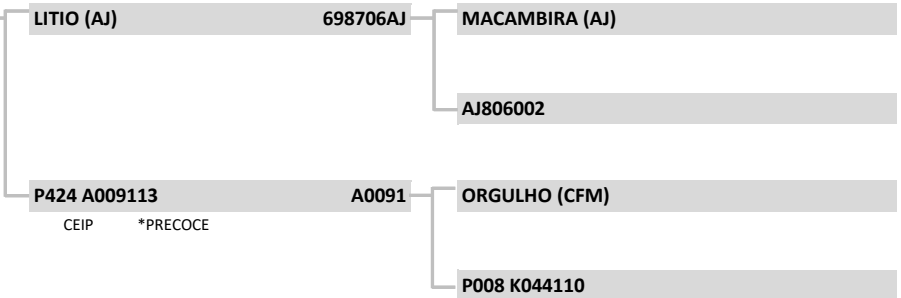

APRESENTAÇÃO GRÁFICA

ÍNDICES		D	-3	-2	-1	0	1	2	3
IPAINT	10,08	2				█			
IDESM	10,67	2				█			
HGP	4,88					█			
DESMAMA	DEPh	D	-3	-2	-1	0	1	2	3
PG	292,66	2				█			
PN	29,52	2				█			
GND	201,25	5				█			
Cd	3,00	7				█			
Pd	3,26	1				█			
Md	3,28	1				█			
Ud	2,05	7				█			

SOBREANO	DEPh	D	-3	-2	-1	0	1	2	3
GPD	201,99	3				█			
Cs	3,16	3				█			
Ps	3,48	1				█			
Ms	3,42	1				█			
Us	2,07	7				█			
Ts	1,99	6				█			
PEi	28,36	4				█			
PEip	28,20	4				█			
GNS	403,24	4				█			
Revisão Final	Raça	Aprumos	Harmonia						
	3	3	3						

G0538	G0538
Raça:	NELORE
Sexo:	MACHO
Nasc:	2/11/2019
Livro:	CEIP
Peso(kg):	732
PE (cm):	41,5
Fazenda:	FLAMBOYANT
Localidade:	CORGUINHO
Criador:	CHARLES ADOLFO TIMM