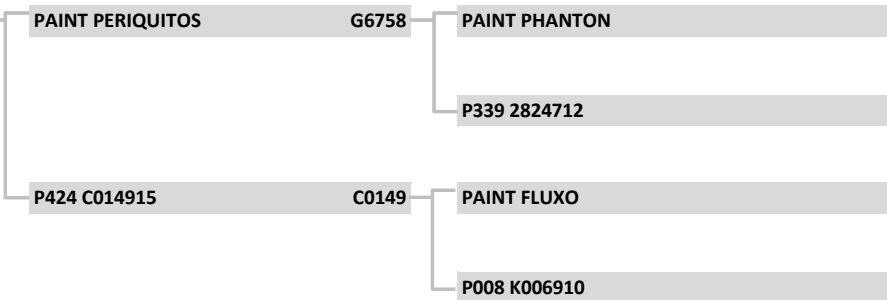

APRESENTAÇÃO GRÁFICA

ÍNDICES		D	-3	-2	-1	0	1	2	3
IPAIN	12,89	1							
IDESM	13,60	1							
HGP	3,39								
DESMAMA	DEPh	D	-3	-2	-1	0	1	2	3
PG	293,16	3							
PN									
GND	202,57	3							
Cd	3,01	7							
Pd	3,25	2							
Md	3,32	1							
Ud	1,93	2							

SOBREANO	DEPh	D	-3	-2	-1	0	1	2	3
GPD	203,26	2							
Cs	3,11	4							
Ps	3,30	2							
Ms	3,38	1							
Us	1,93	3							
Ts	1,86	4							
PEi	28,73	2							
PEip	28,38	3							
GNS	405,83	2							
Revisão Final	Raça	Aprumos	Harmonia						
	5	4	5						

I0084	I0084
Raça:	NELORE
Sexo:	MACHO
Nasc:	5/8/2021
Livro:	CEIP
Peso(kg):	560
PE (cm):	35
Fazenda:	FLAMBOYANT
Localidade:	CORGUINHO
Criador:	CHARLES ADOLFO TIMM