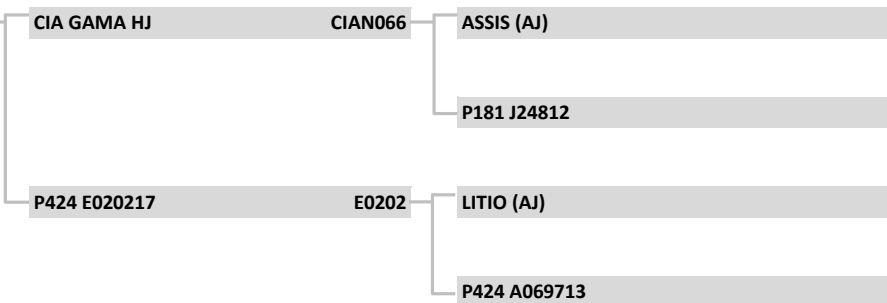

LEILÃO VIRTUAL AGROPECUÁRIA FLAMBOYANT

DE OLHO NA FAZENDA DE 09 A 13 DE OUTUBRO | LEILÃO 13/10 - 20:00

LOTE:

57

CEIP

azenda flamboyant

APRESENTAÇÃO GRÁFICA

ÍNDICES		D	-3	-2	-1	0	1	2	3
IPAINT	16,99	1							
IDESM	21,60	1							
HGP	3,21								
DESMAMA	DEPh	D	-3	-2	-1	0	1	2	3
PG	295,48	10							
PN									
GND	204,18	1							
Cd	3,26	1							
Pd	3,31	1							
Md	3,31	1							
Ud	1,92	2							

SOBREANO	DEPh	D	-3	-2	-1	0	1	2	3
GPD	202,67	3							
Cs	3,38	1							
Ps	3,43	1							
Ms	3,41	1							
Us	1,90	2							
Ts	2,14	9							
PEi	28,78	2							
PEip	28,17	5							
GNS	406,85	1							
Revisão Final	Raça	Aprumos	Harmonia						
	4	3	4						

I0228	I0228
Raça:	NELORE
Sexo:	MACHO
Nasc:	3/9/2021
Livro:	CEIP
Peso(kg):	604
PE (cm):	38
Fazenda:	FLAMBOYANT
Localidade:	CORGUINHO
Criador:	CHARLES ADOLFO TIMM