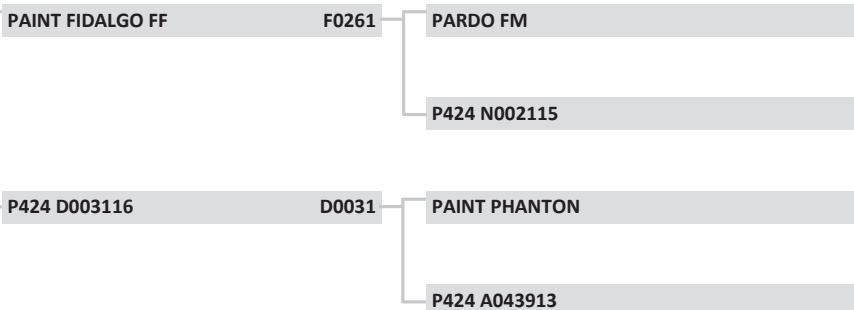

LEILÃO VIRTUAL AGROPECUÁRIA FLAMBOYANT

DE OLHO NA FAZENDA DE 09 A 13 DE OUTUBRO | LEILÃO 13/10 - 20:00

LOTE: 01

CEIP

fazenda flamboyant

APRESENTAÇÃO GRÁFICA

ÍNDICES	D	-3	-2	-1	0	1	2	3	
IPAINIT	10,15	2							
IDESM	12,27	2							
HGP	4,07								
DESMAMA	DEPh	D	-3	-2	-1	0	1	2	3
PG	292,96	2							
PN									
GND	202,01	4							
Cd	3,17	2							
Pd	3,14	4							
Md	3,30	1							
Ud	2,01	6							

SOBREANO	DEPh	D	-3	-2	-1	0	1	2	3
GPD	201,45	4							
Cs	3,19	2							
Ps	3,19	3							
Ms	3,41	1							
Us	2,02	6							
Ts	1,82	3							
PEi									
PEip									
GNS	403,46	4							
Revisão Final	Raça	Aprumos	Harmonia						
	3	3	3						

I0182	I0182
Raça:	NELORE
Sexo:	FÊMEA
Nasc:	24/8/2021
Livro:	CEIP
Peso(kg):	438
PRENHEZ: SURREAL PARM	
Fazenda:	FLAMBOYANT
Localidade:	CORGUINHO
Criador:	CHARLES ADOLFO TIMM