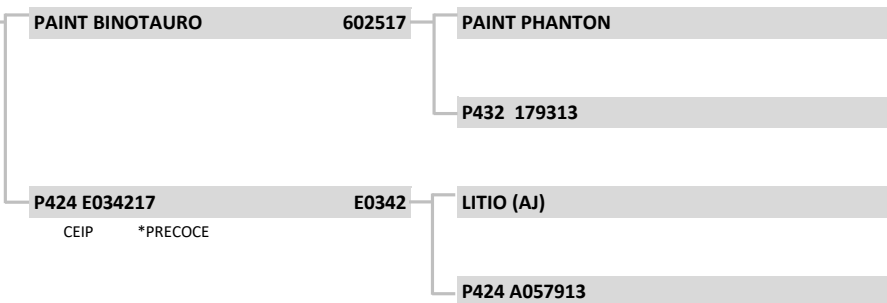

LEILÃO VIRTUAL AGROPECUÁRIA FLAMBOYANT

DE OLHO NA FAZENDA DE 09 A 13 DE OUTUBRO | LEILÃO 13/10 - 20:00

LOTE:

61

Premium

CEIP

azenda flamboyant

APRESENTAÇÃO GRÁFICA

ÍNDICES		D	-3	-2	-1	0	1	2	3
IPAIN	12,90	1							
IDESM	17,76	1							
HGP	2,96								
DESMAMA	DEPh	D	-3	-2	-1	0	1	2	3
PG	293,30	3							
PN									
GND	203,51	2							
Cd	3,04	6							
Pd	3,41	1							
Md	3,28	1							
Ud	1,89	1							

SOBREANO	DEPh	D	-3	-2	-1	0	1	2	3
GPD	202,20	3							
Cs	3,10	4							
Ps	3,47	1							
Ms	3,32	1							
Us	1,85	1							
Ts	1,86	4							
PEi	28,68	2							
PEip	28,33	3							
GNS	405,71	2							
Revisão Final	Raça	Aprumos	Harmonia						
	4	4	5						

I0283	I0283
Raça:	NELORE
Sexo:	MACHO
Nasc:	10/9/2021
Livro:	CEIP
Peso(kg):	550
PE (cm):	35
Fazenda:	FLAMBOYANT
Localidade:	CORGUINHO
Criador:	CHARLES ADOLFO TIMM