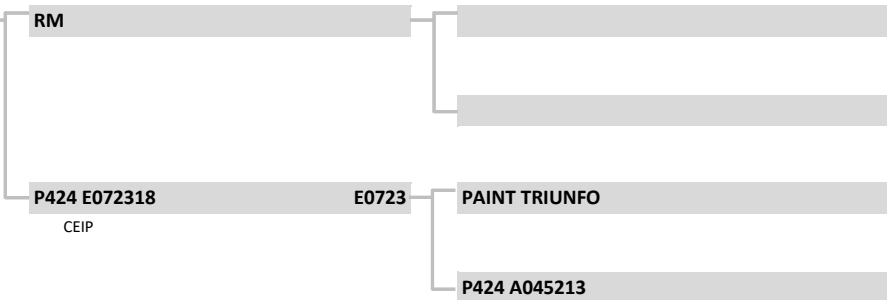

APRESENTAÇÃO GRÁFICA

ÍNDICES		D	-3	-2	-1	0	1	2	3
IPAIN	8,93	2				█			
IDESM	10,35	2				█			
HGP	5,11					█			
DESMAMA	DEPh	D	-3	-2	-1	0	1	2	3
PG									
PN									
GND	203,15	2				█			
Cd	3,11	3				█			
Pd	3,03	7				█			
Md	3,26	1				█			
Ud	2,04	7	█						

SOBREANO	DEPh	D	-3	-2	-1	0	1	2	3
GPD	201,77	4				█			
Cs	3,09	4				█			
Ps	3,06	6				█			
Ms	3,30	2				█			
Us	2,05	7				█			
Ts	2,05	8				█			
PEi	28,83	1				█			
PEip	28,49	2				█			
GNS	404,92	2				█			
Revisão Final	Raça	Aprumos	Harmonia						
	3	3	3						

H0245	H0245
Raça:	NELORE
Sexo:	MACHO
Nasc:	10/9/2020
Livro:	CEIP
Peso(kg):	664
PE (cm):	40,5
Fazenda:	FLAMBOYANT
Localidade:	CORGUINHO
Criador:	CHARLES ADOLFO TIMM