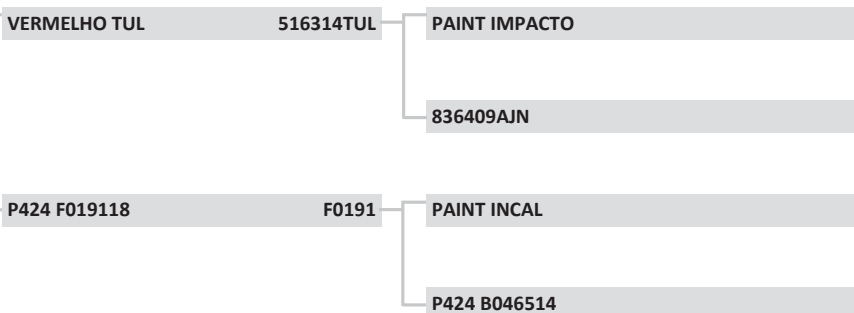

LEILÃO VIRTUAL AGROPECUÁRIA FLAMBOYANT

DE OLHO NA FAZENDA DE 09 A 13 DE OUTUBRO | LEILÃO 13/10 - 20:00

LOTE: 04

CEIP

fazenda flamboyant

APRESENTAÇÃO GRÁFICA

ÍNDICES	D	-3	-2	-1	0	1	2	3	SOBREANO	DEPh	D	-3	-2	-1	0	1	2	3
IPAIN	8,15	3				█			GPD	199,58	7				█			
IDESM	15,76	1				█			Cs	3,13	4				█			
HGP	3,60					█			Ps	3,22	3				█			
DESMAMA	DEPh	D	-3	-2	-1	0	1	2	3	Ms	3,31	2			█			
PG	292,16	1				█			Us	1,79	1				█			
PN									Ts	1,81	3				█			
GND	203,23	2				█			PEi									
Cd	3,10	4				█			PEip									
Pd	3,23	2				█			GNS	402,81	4				█			
Md	3,30	1				█			Revisão Final									
Ud	1,82	1				█			Raça	2	Aprumos	2	Harmonia	3				

I0030	I0030
Raça:	NELORE
Sexo:	FÊMEA
Nasc:	31/7/2021
Livro:	CEIP
Peso(kg):	452
PRENHEZ: POTIGUAR PARM	
Fazenda	FLAMBOYANT
Localidade:	CORGUINHO
Criador:	CHARLES ADOLFO TIMM