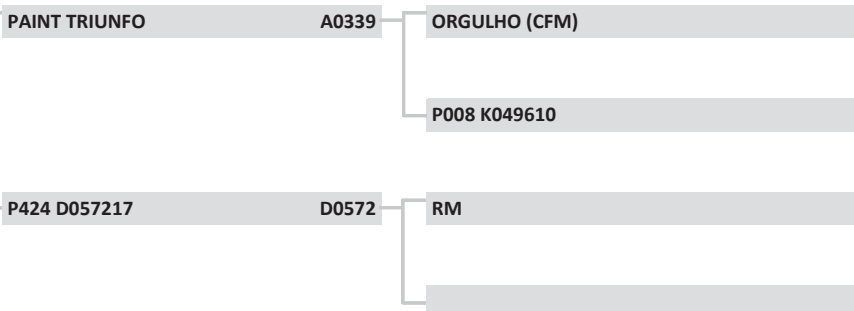

APRESENTAÇÃO GRÁFICA

ÍNDICES	D	-3	-2	-1	0	1	2	3	
IPAIN	11,02	2							
IDESM	9,77	3							
HGP	4,89								
DESMAMA	DEPh	D	-3	-2	-1	0	1	2	3
PG	294,06	6							
PN									
GND	201,68	4							
Cd	3,03	6							
Pd	3,17	3							
Md	3,24	2							
Ud	1,99	5							

SOBREANO	DEPh	D	-3	-2	-1	0	1	2	3
GPD	203,01	2							
Cs	3,10	4							
Ps	3,25	2							
Ms	3,34	1							
Us	1,97	4							
Ts	2,18	10							
PEi									
PEip									
GNS	404,69	3							
Revisão Final	Raça	Aprumos	Harmonia						
	3	3	3						

I0079	I0079
Raça:	NELORE
Sexo:	FÊMEA
Nasc:	4/8/2021
Livro:	CEIP
Peso(kg):	446
PRENHEZ: PAINT JACARANDÁ	
Fazenda	FLAMBOYANT
Localidade:	CORGUINHO
Criador:	CHARLES ADOLFO TIMM