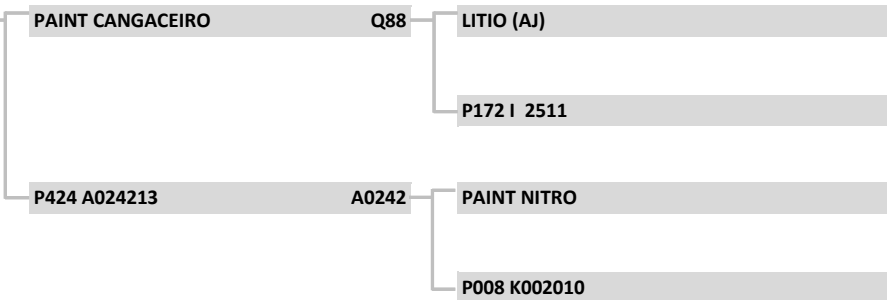

APRESENTAÇÃO GRÁFICA

ÍNDICES		D	-3	-2	-1	0	1	2	3
IPAIN	17,13	1							
IDESM	15,77	1							
HGP	2,12								
DESMAMA	DEPh	D	-3	-2	-1	0	1	2	3
PG	293,98	6							
PN									
GND	203,54	1							
Cd	3,17	2							
Pd	3,24	2							
Md	3,22	2							
Ud	1,88	1							

SOBREANO	DEPh	D	-3	-2	-1	0	1	2	3
GPD	203,65	2							
Cs	3,26	1							
Ps	3,34	1							
Ms	3,35	1							
Us	1,88	2							
Ts	1,90	5							
PEi	28,95	1							
PEip	28,63	1							
GNS	407,19	1							
Revisão Final	Raça	Aprumos	Harmonia						
	3	3	3						

I0292	I0292
Raça:	NELORE
Sexo:	MACHO
Nasc:	11/9/2021
Livro:	CEIP
Peso(kg):	576
PE (cm):	38
Fazenda:	FLAMBOYANT
Localidade:	CORGUINHO
Criador:	CHARLES ADOLFO TIMM