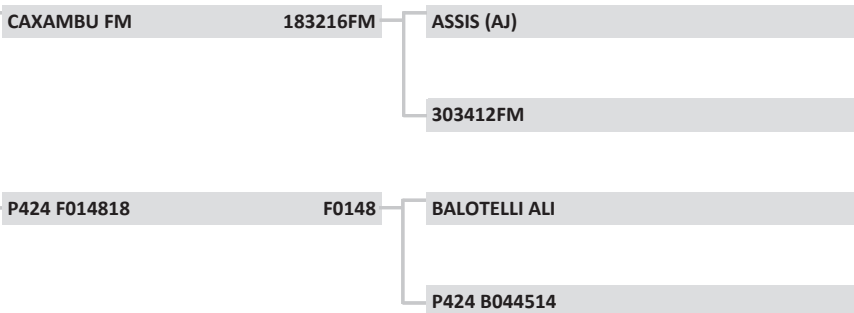

APRESENTAÇÃO GRÁFICA

ÍNDICES	D	-3	-2	-1	0	1	2	3	SOBREANO	DEPh	D	-3	-2	-1	0	1	2	3
IPAIN	8,90	2				█			GPD	205,14	1				█			
IDESM	3,74	5				█			Cs	2,98	7				█			
HGP	5,66					█			Ps	3,35	1				█			
DESMAMA	DEPh	D	-3	-2	-1	0	1	2	3	Ms	3,37	1			█			
PG	292,27	1				█			Us	2,07	8				█			
PN									Ts	1,82	3				█			
GND	200,42	7				█			PEi									
Cd	2,89	9				█			PEip									
Pd	3,15	3				█			GNS	405,56	2				█			
Md	3,16	3				█			Revisão Final									
Ud	2,04	7				█			Raça	4	Aprumos	3	Harmonia	4				

I0054	I0054
Raça:	NELORE
Sexo:	FÊMEA
Nasc:	2/8/2021
Livro:	CEIP
Peso(kg):	454
PRENHEZ: PANTHEON PTZ	
Fazenda	FLAMBOYANT
Localidade:	CORGUINHO
Criador:	CHARLES ADOLFO TIMM