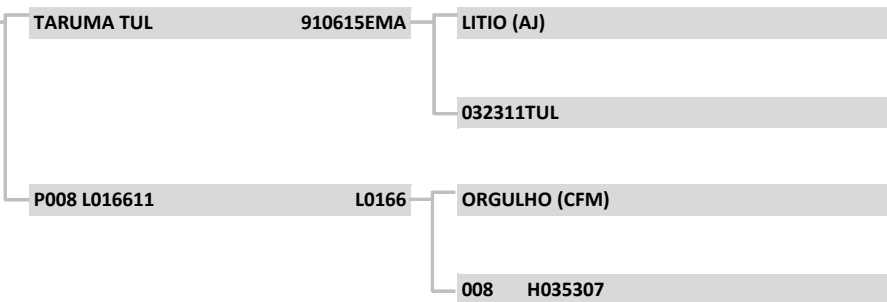

APRESENTAÇÃO GRÁFICA

ÍNDICES		D	-3	-2	-1	0	1	2	3
IPAIN	17,85	1							
IDESM	23,48	1							
HGP	4,73								
DESMAMA	DEPh	D	-3	-2	-1	0	1	2	3
PG	295,21	9							
PN									
GND	204,92	1							
Cd	3,22	1							
Pd	3,38	1							
Md	3,30	1							
Ud	2,07	8							

SOBREANO	DEPh	D	-3	-2	-1	0	1	2	3
GPD	206,25	1							
Cs	3,33	1							
Ps	3,53	1							
Ms	3,42	1							
Us	2,10	8							
Ts	1,91	5							
PEi	27,99	7							
PEip	27,58	9							
GNS	411,17	1							
Revisão Final	Raça	Aprumos	Harmonia						
	4	4	4						

H0820	H0820
Raça:	NELORE
Sexo:	MACHO
Nasc:	1/12/2020
Livro:	CEIP
Peso(kg):	656
PE (cm):	38
Fazenda:	FLAMBOYANT
Localidade:	CORGUINHO
Criador:	CHARLES ADOLFO TIMM