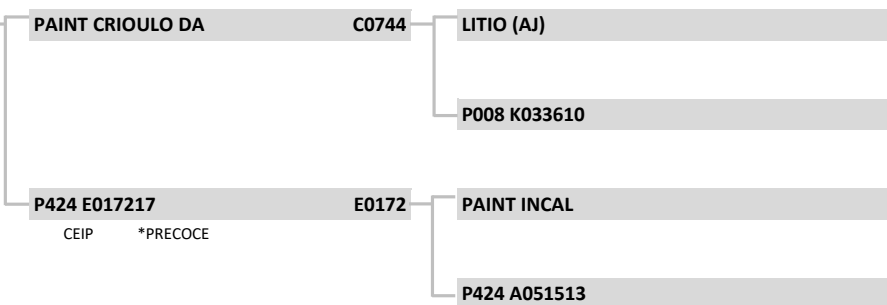

LEILÃO VIRTUAL AGROPECUÁRIA FLAMBOYANT

DE OLHO NA FAZENDA DE 09 A 13 DE OUTUBRO | LEILÃO 13/10 - 20:00

LOTE:

31

Premium

CEIP

azenda flamboyant

APRESENTAÇÃO GRÁFICA

ÍNDICES		D	-3	-2	-1	0	1	2	3
IPAIN	17,29	1							
IDESM	17,99	1							
HGP	3,51								
DESMAMA	DEPh	D	-3	-2	-1	0	1	2	3
PG	295,03	9							
PN									
GND	203,75	1							
Cd	3,17	2							
Pd	3,25	2							
Md	3,28	1							
Ud	2,04	7							

SOBREANO	DEPh	D	-3	-2	-1	0	1	2	3
GPD	204,05	1							
Cs	3,23	2							
Ps	3,36	1							
Ms	3,41	1							
Us	2,04	6							
Ts	1,96	6							
PEi	28,74	2							
PEip	28,37	3							
GNS	407,80	1							
Revisão Final	Raça	Aprumos	Harmonia						
	3	3	3						

H0675	H0675
Raça:	NELORE
Sexo:	MACHO
Nasc:	14/11/2020
Livro:	CEIP
Peso(kg):	662
PE (cm):	35
Fazenda:	FLAMBOYANT
Localidade:	CORGUINHO
Criador:	CHARLES ADOLFO TIMM