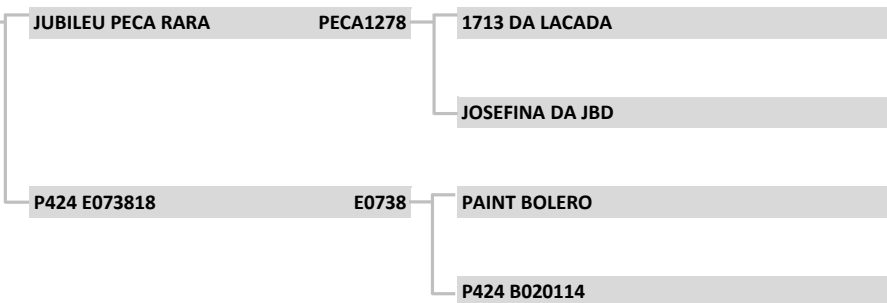

LEILÃO VIRTUAL AGROPECUÁRIA FLAMBOYANT

DE OLHO NA FAZENDA DE 09 A 13 DE OUTUBRO | LEILÃO 13/10 - 20:00

LOTE:

45

CEIP

fazenda flamboyant

APRESENTAÇÃO GRÁFICA

ÍNDICES		D	-3	-2	-1	0	1	2	3
IPAIN	9,14	2				█			
IDESM	10,73	2				█			
HGP	5,75					█			
DESMAMA	DEPh	D	-3	-2	-1	0	1	2	3
PG	292,82	2				█			
PN									
GND	201,72	4				█			
Cd	3,06	5				█			
Pd	3,21	2				█			
Md	3,20	2				█			
Ud	2,15	10	█						

SOBREANO	DEPh	D	-3	-2	-1	0	1	2	3
GPD	201,23	5				█			
Cs	3,13	3				█			
Ps	3,29	2				█			
Ms	3,30	2				█			
Us	2,17	10	█						
Ts	2,05	8				█			
PEi	28,50	3				█			
PEip	28,31	3				█			
GNS	402,95	4				█			
Revisão Final	Raça	Aprumos	Harmonia						
	4	4	4						

H0398	H0398
Raça:	NELORE
Sexo:	MACHO
Nasc:	7/10/2020
Livro:	CEIP
Peso(kg):	702
PE (cm):	41
Fazenda:	FLAMBOYANT
Localidade:	CORGUINHO
Criador:	CHARLES ADOLFO TIMM