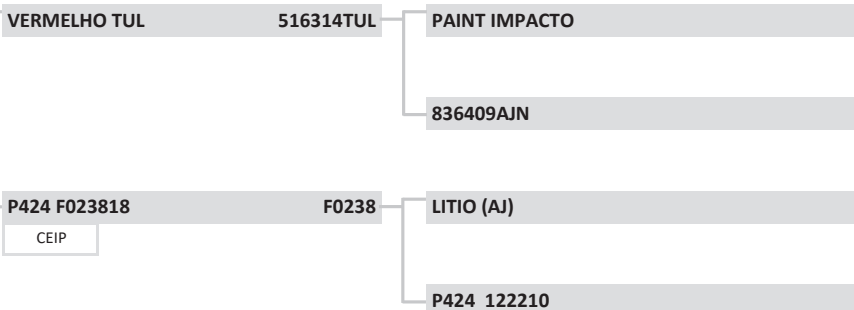

LEILÃO VIRTUAL AGROPECUÁRIA FLAMBOYANT

DE OLHO NA FAZENDA DE 09 A 13 DE OUTUBRO | LEILÃO 13/10 - 20:00

LOTE: 01

Premium

CEIP

fazenda flamboyant

APRESENTAÇÃO GRÁFICA

ÍNDICES	D	-3	-2	-1	0	1	2	3	
IPAIN	12,30	1							
IDESM	16,65	1							
HGP	3,90								
DESMAMA	DEPh	D	-3	-2	-1	0	1	2	3
PG	292,92	2							
PN									
GND	203,53	1							
Cd	3,13	3							
Pd	3,27	1							
Md	3,24	2							
Ud	1,96	4							

SOBREANO	DEPh	D	-3	-2	-1	0	1	2	3
GPD	200,88	5							
Cs	3,24	2							
Ps	3,42	1							
Ms	3,32	2							
Us	1,96	4							
Ts	2,07	8							
PEi									
PEip									
GNS	404,41	3							
Revisão Final	Raça	Aprumos	Harmonia						
	3	3	3						

I0073	I0073
Raça:	NELORE
Sexo:	FÊMEA
Nasc:	4/8/2021
Livro:	CEIP
Peso(kg):	444
PRENHEZ: PAINT GALILEU FF	
Fazenda	FLAMBOYANT
Localidade:	CORGUINHO
Criador:	CHARLES ADOLFO TIMM