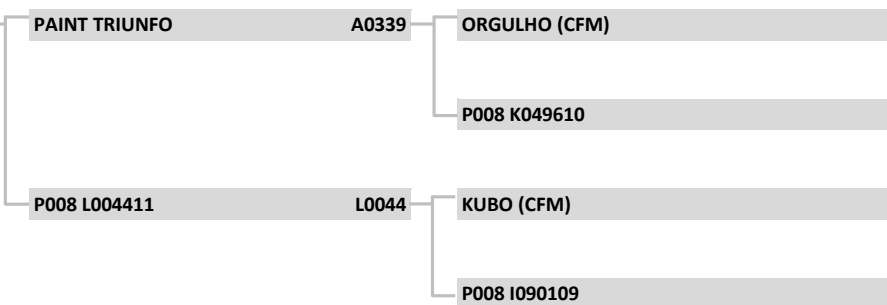

LEILÃO VIRTUAL AGROPECUÁRIA FLAMBOYANT

DE OLHO NA FAZENDA DE 09 A 13 DE OUTUBRO | LEILÃO 13/10 - 20:00

LOTE:

09

CEIP

azenda flamboyant

APRESENTAÇÃO GRÁFICA

ÍNDICES		D	-3	-2	-1	0	1	2	3
IPAINT	15,29	1							
IDESM	12,33	2							
HGP	4,39								
DESMAMA	DEPh	D	-3	-2	-1	0	1	2	3
PG	293,26	3							
PN	29,56	3							
GND	202,78	2							
Cd	2,98	7							
Pd	3,17	3							
Md	3,32	1							
Ud	2,01	5							

SOBREANO	DEPh	D	-3	-2	-1	0	1	2	3
GPD	205,50	1							
Cs	3,11	4							
Ps	3,34	1							
Ms	3,49	1							
Us	1,99	4							
Ts	2,13	10							
PEi	28,79	2							
PEip	28,34	3							
GNS	408,28	1							
Revisão Final	Raça	Aprumos	Harmonia						
	4	3,5	4						

G0288	G0288
Raça:	NELORE
Sexo:	MACHO
Nasc:	25/9/2019
Livro:	CEIP
Peso(kg):	692
PE (cm):	42
Fazenda:	FLAMBOYANT
Localidade:	CORGUINHO
Criador:	CHARLES ADOLFO TIMM