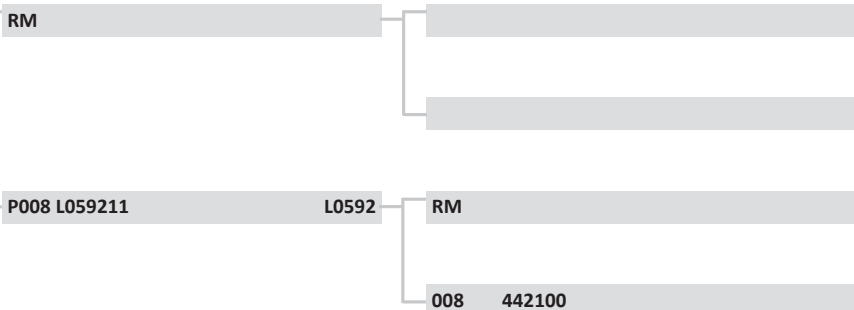

LEILÃO VIRTUAL AGROPECUÁRIA FLAMBOYANT

DE OLHO NA FAZENDA DE 09 A 13 DE OUTUBRO | LEILÃO 13/10 - 20:00

LOTE:

03

CEIP

azenda flamboyant

APRESENTAÇÃO GRÁFICA

ÍNDICES	D	-3	-2	-1	0	1	2	3	
IPAIN	7,95	3							
IDESM	8,24	3							
HGP	4,24								
DESMAMA	DEPh	D	-3	-2	-1	0	1	2	3
PG									
PN									
GND	203,34	2							
Cd	3,18	2							
Pd	3,10	5							
Md	3,08	5							
Ud	2,00	5							

SOBREANO	DEPh	D	-3	-2	-1	0	1	2	3
GPD	203,37	2							
Cs	3,19	2							
Ps	3,18	4							
Ms	3,11	5							
Us	2,01	6							
Ts	1,82	3							
PEi									
PEip									
GNS	406,71	1							
Revisão Final	Raça	Aprumos	Harmonia						
	4	3	4						

I0572	I0572
Raça:	NELORE
Sexo:	FÊMEA
Nasc:	30/10/2021
Livro:	CEIP
Peso(kg):	454
PRENHEZ: PAINT GALILEU FF	
Fazenda	FLAMBOYANT
Localidade:	CORGUINHO
Criador:	CHARLES ADOLFO TIMM