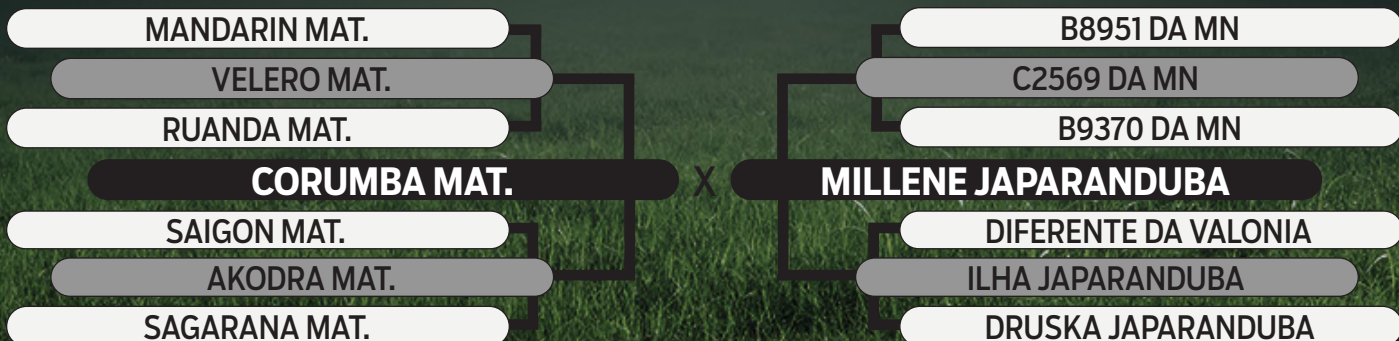

11055 FIV JAPARANDUBA GANAR

SEXO: MACHO - REG: JAPA 11055 - RAÇA: NELORE PO - NASC.: 13/12/2021
PESO: 648 KG - PE: 37 CM

	iABCZ	PD-ED	PA-ED	PS-ED	PM-EM	TMD	STAY	PE-365	PE-450	AOL	ACAB	MARM
DECA	15.82	6.42	10.00	13.15	2.38	6.90	35.17	0.73	1.10	2.63	1.06	-0.20
INDICE	1	1	1	1	1	1	1	1	1	1	2	6