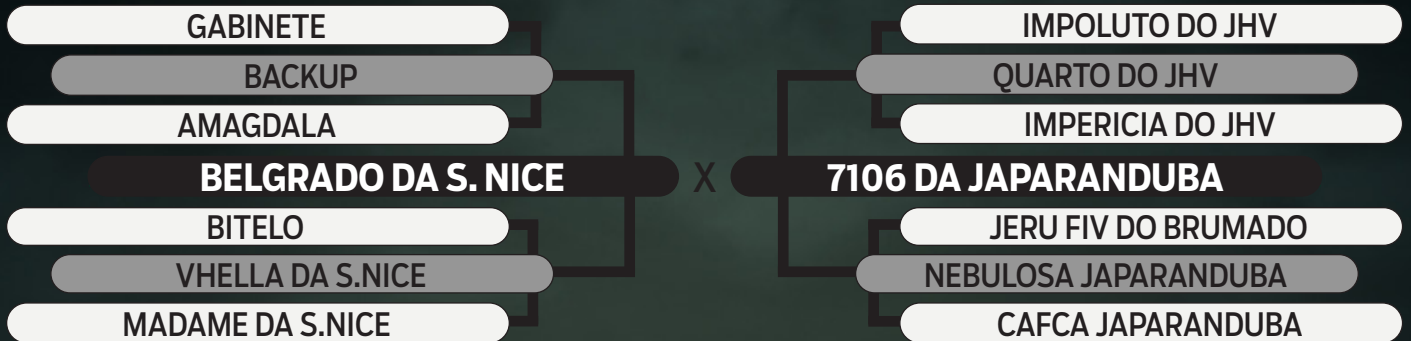

94

DUPLO

10430 JAPARANDUBA GANAR

SEXO: MACHO - REG: JAPA 10430 - RAÇA: NELORE PO - NASC.: 30/04/2021
PESO: 752 KG - PE: 37 CM