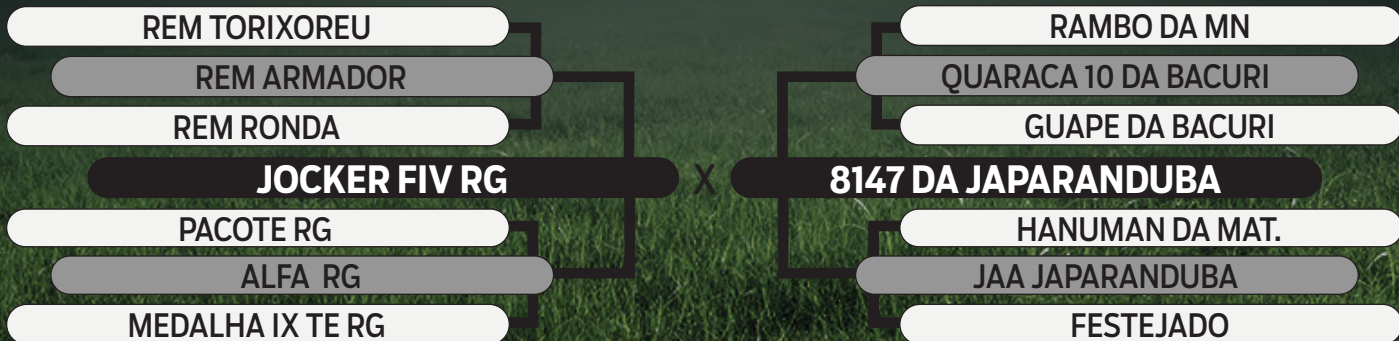

10518 JAPARANDUBA GANAR

SEXO: MACHO - REG: JAPA 10518 - RAÇA: NELORE PO - NASC.: 09/06/2021
PESO: 735 KG - PE: 38 CM