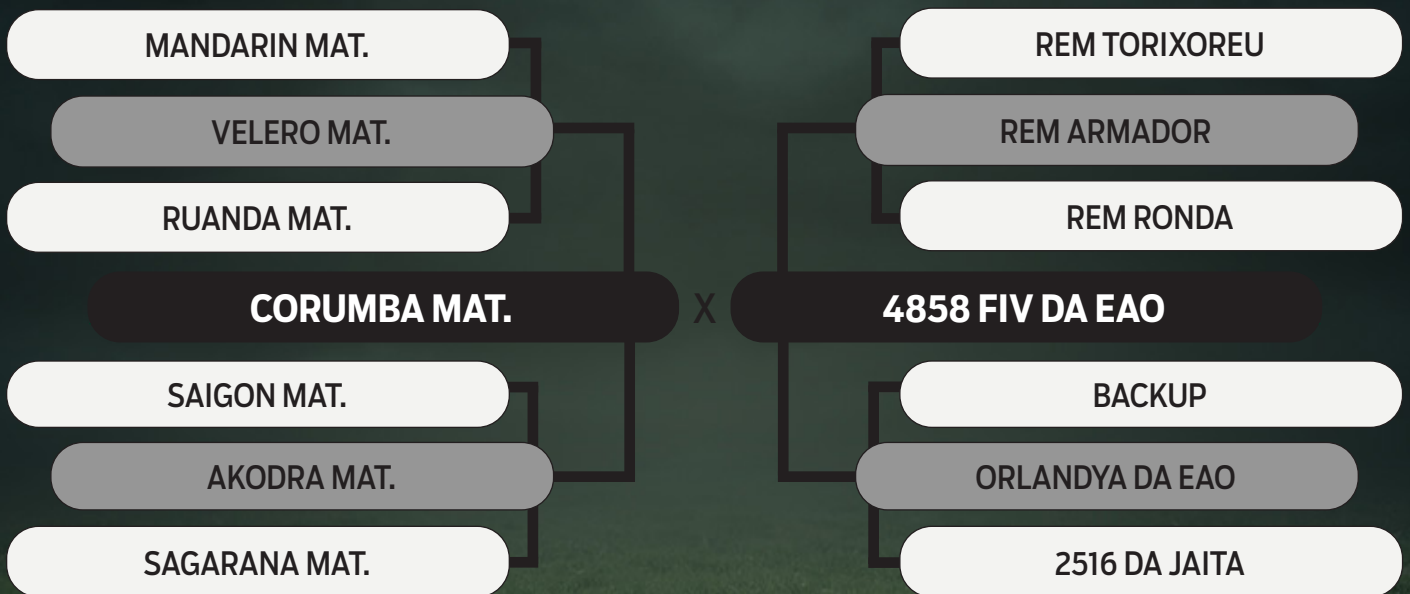

02

INDIVIDUAL

11059 FIV JAPARANDUBA GANAR

SEXO: MACHO - REG: JAPA 11059 - RAÇA: NELORE PO - NASC.: 14/12/2021
PESO: 652 KG - PE: 36 CM