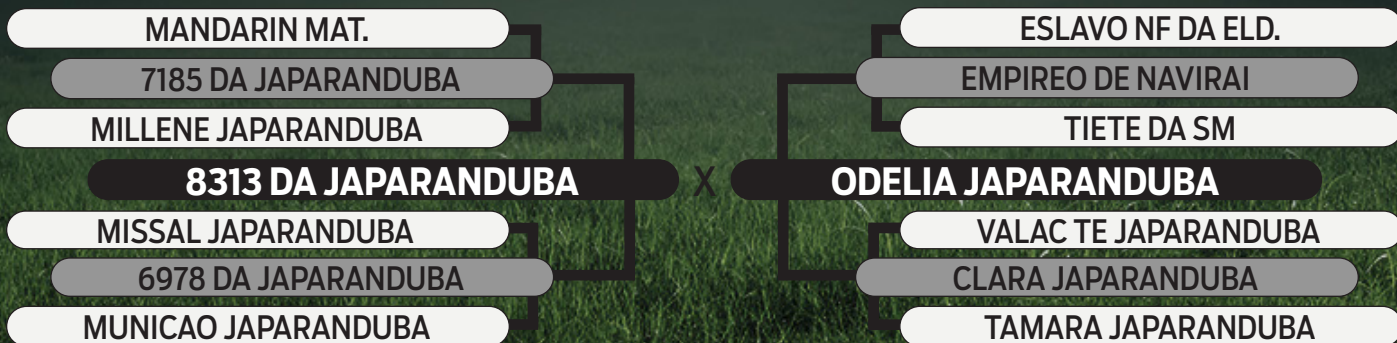

10943 JAPARANDUBA GANAR

SEXO: MACHO - REG: JAPA 10943 - RAÇA: NELORE PO - NASC.: 01/12/2021
PESO: 645 KG - PE: 40 CM