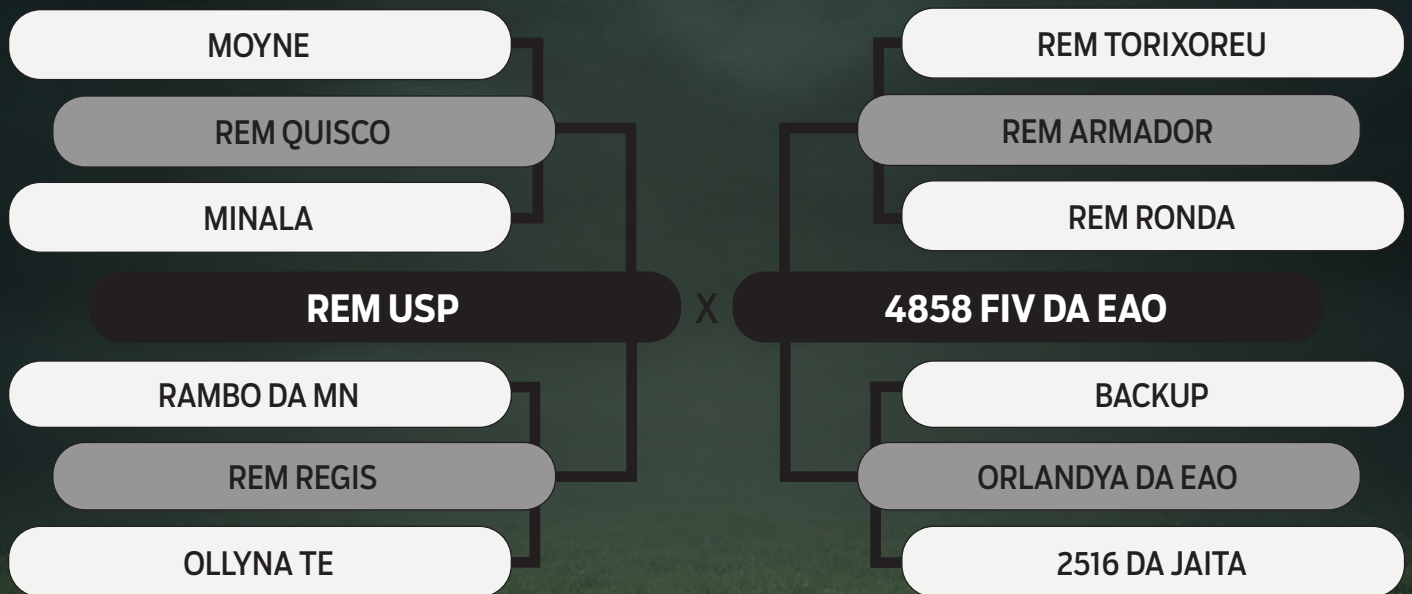

46

INDIVIDUAL

10774 FIV JAPARANDUBA GANAR

SEXO: MACHO - REG: JAPA 10774 - RAÇA: NELORE PO - NASC.: 21/10/2021
PESO: 667 KG - PE: 41 CM

	iABCZ	PD-ED	PA-ED	PS-ED	PM-EM	TMD	STAY	PE-365	PE-450	AOL	ACAB	MARM
DECA	29.08	10.86	18.82	24.50	5.90	12.92	40.09	0.93	1.49	2.59	0.84	1.74
INDICE	1	1	1	1	1	1	1	1	1	1	2	1