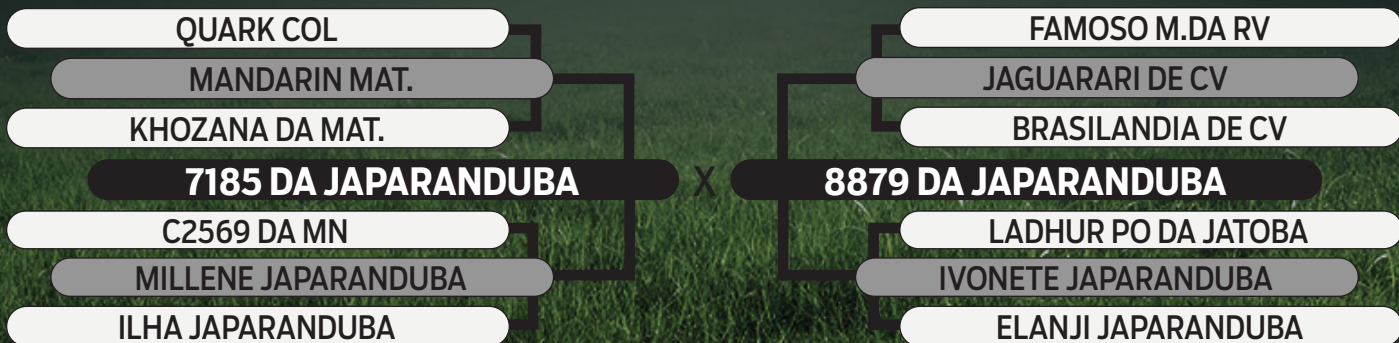

10963 JAPARANDUBA GANAR

SEXO: MACHO - REG: JAPA 10963 - RAÇA: NELORE PO - NASC.: 12/12/2021
PESO: 651 KG - PE: 37 CM