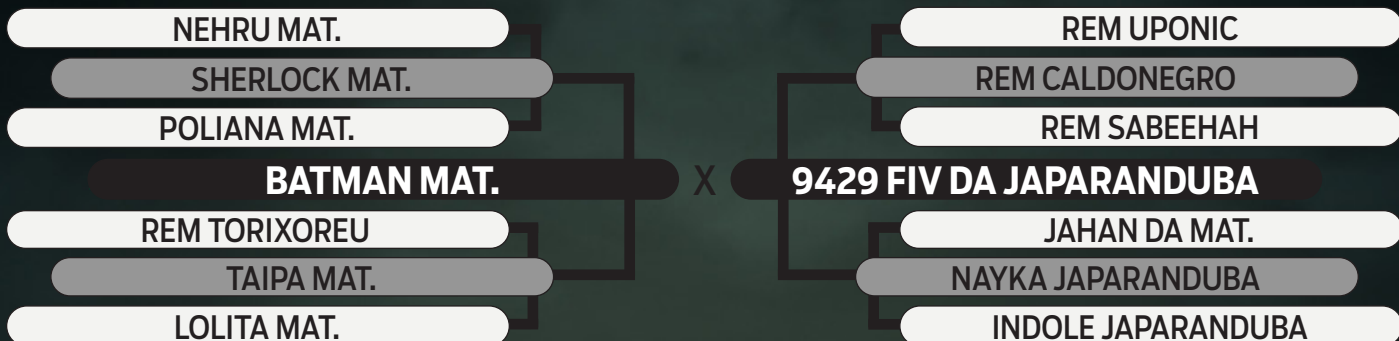

98

DUPLO

10628 JAPARANDUBA GANAR

SEXO: MACHO - REG: JAPA 10628 - RAÇA: NELORE MOCHO PO - NASC.: 20/09/2021
PESO: 655 KG - PE: 36 CM