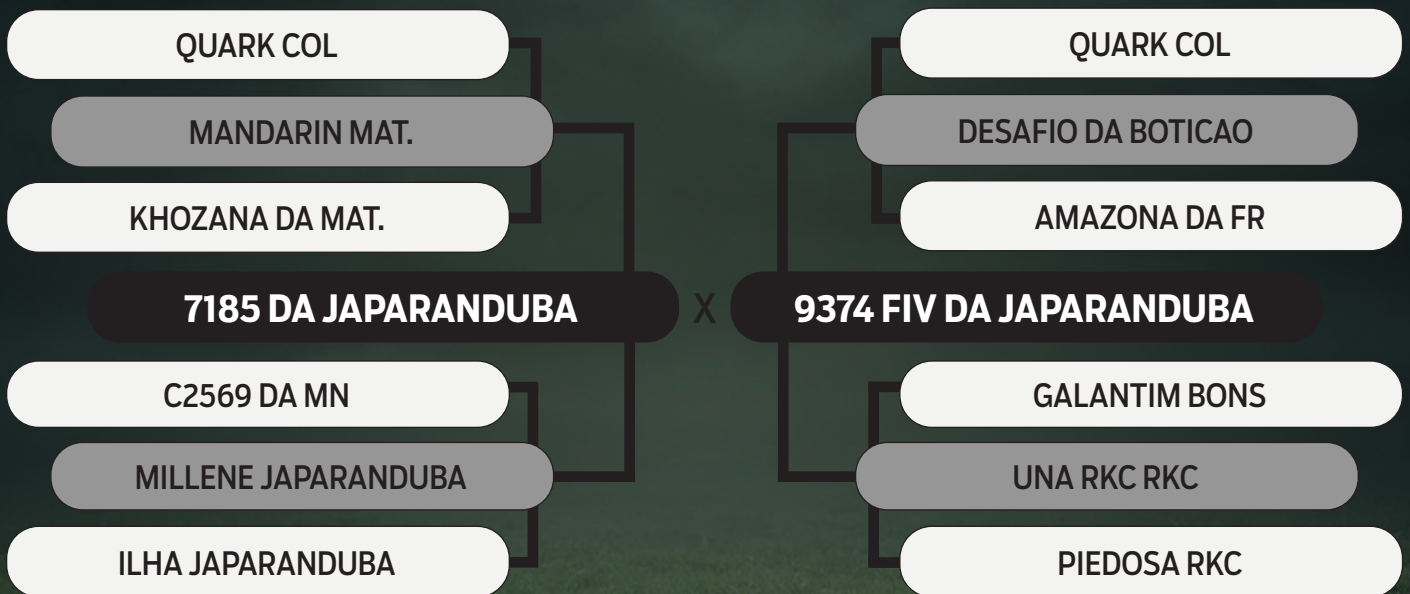

56

INDIVIDUAL

10854 JAPARANDUBA GANAR

SEXO: MACHO - REG: JAPA 10854 - RAÇA: NELORE PO - NASC.: 06/11/2021
PESO: 673 KG - PE: 38 CM

	iABCZ	PD-ED	PA-ED	PS-ED	PM-EM	TMD	STAY	PE-365	PE-450	AOL	ACAB	MARM
DECA	16.33	9.42	14.76	17.52	3.07	8.69	32.03	0.41	0.32	1.97	-0.13	-0.58
INDICE	1	1	1	1	1	1	4	2	4	1	6	8