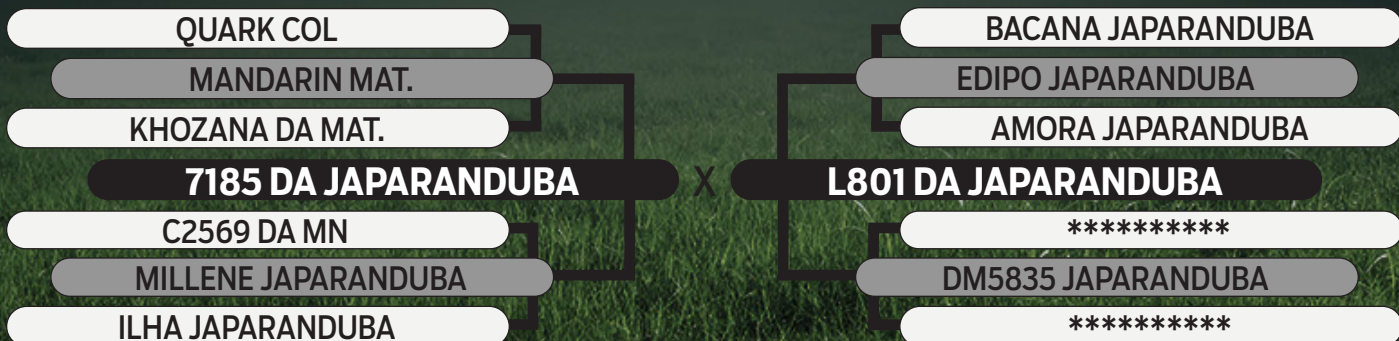

10845 JAPARANDUBA GANAR

SEXO: MACHO - REG: JAPA 10845 - RAÇA: NELORE MOCHO PO - NASC.: 04/11/2021
PESO: 660 KG - PE: 38 CM

	iABCZ	PD-ED	PA-ED	PS-ED	PM-EM	TMD	STAY	PE-365	PE-450	AOL	ACAB	MARM
DECA	9.94	4.43	8.74	10.48	2.32	5.17	31.47	0.29	0.18	1.68	-0.67	-0.41
INDICE	2	2	1	2	1	1	4	3	5	1	8	7