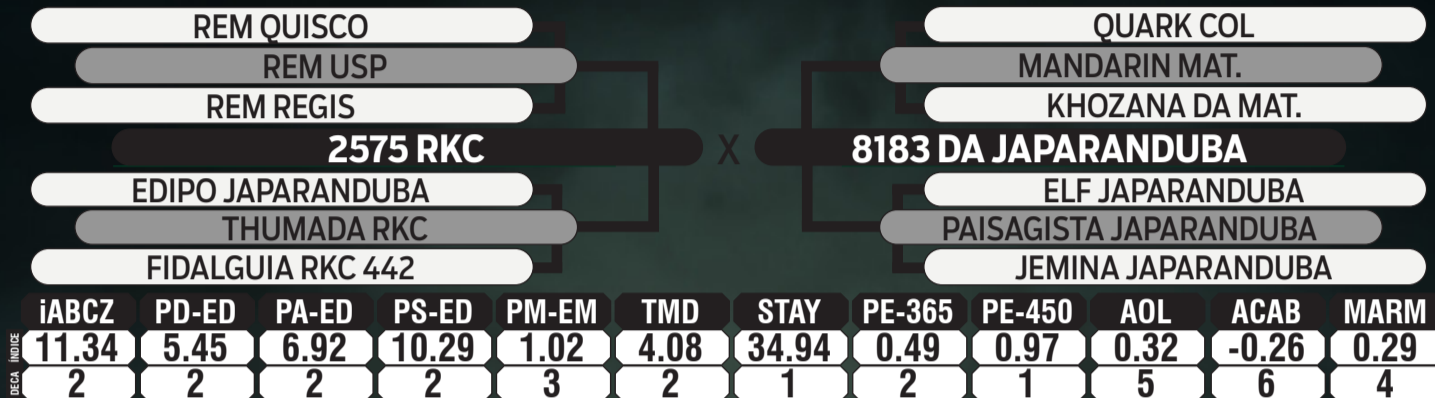

119

TRIPLO

10204 DA JAPARANDUBA

SEXO: MACHO - REG: JAPA 10204 - RAÇA: NELORE PO - NASC.: 11/11/2020
PESO: 835 KG - PE: 40 CM