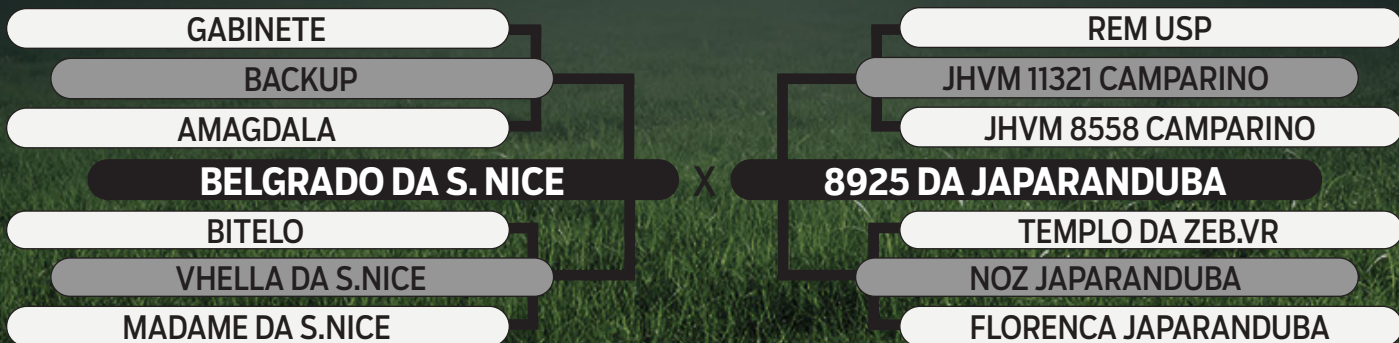

10540 JAPARANDUBA GANAR

SEXO: MACHO - REG: JAPA 10540 - RAÇA: NELORE PO - NASC.: 24/06/2021
PESO: 755 KG - PE: 37 CM