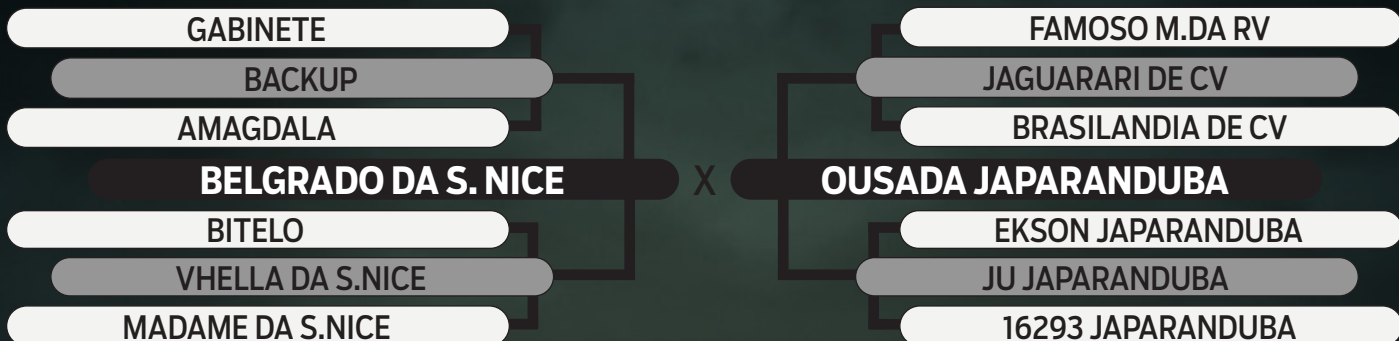

93

DUPLO

10470 JAPARANDUBA GANAR

SEXO: MACHO - REG: JAPA 10470 - RAÇA: NELORE PO - NASC.: 16/05/2021
PESO: 768 KG - PE: 38 CM