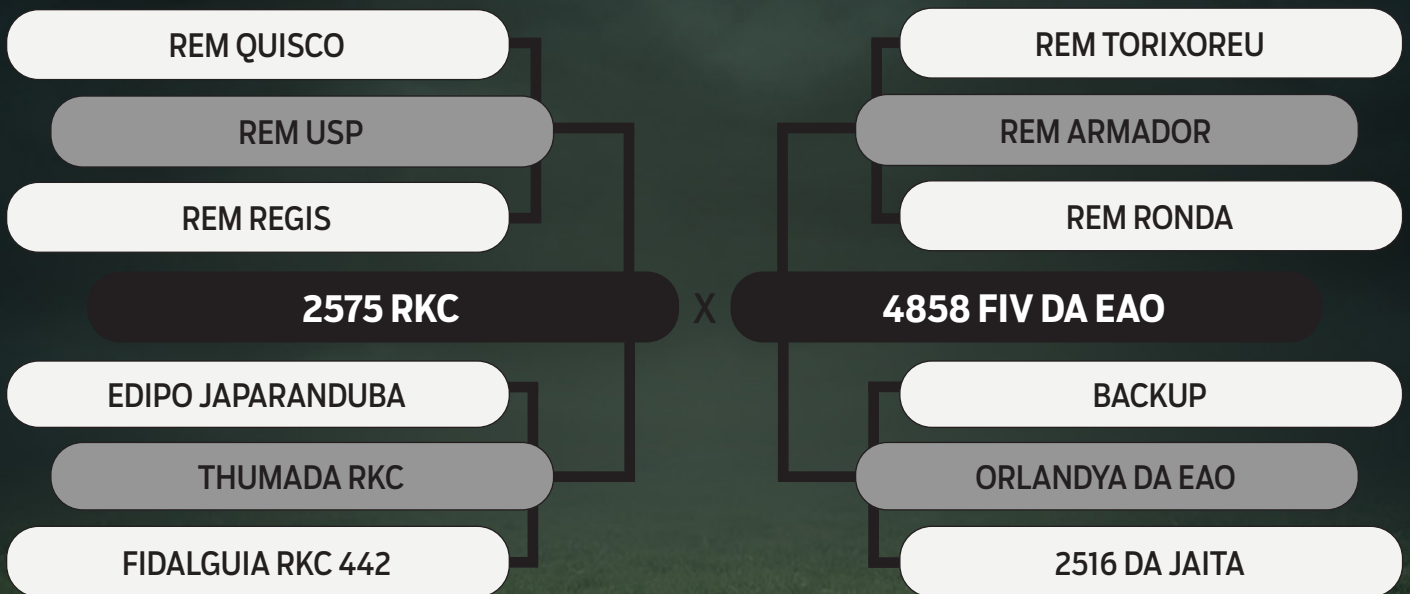

2023

INDIVIDUAL

KULAL MOCHO DA JAPARANDUBA

SEXO: MACHO - REG: JAPA 10334 - RAÇA: NELORE MOCHO PO - NASC.: 07/12/2020
PESO: 980 KG - PE: 44 CM

	iABCZ	PD-ED	PA-ED	PS-ED	PM-EM	TMD	STAY	PE-365	PE-450	AOL	ACAB	MARM
DECA	26.30	11.40	18.47	23.86	4.82	11.87	37.71	0.88	1.60	2.98	1.06	1.81
INDICE	1	1	1	1	1	1	1	1	1	1	2	1