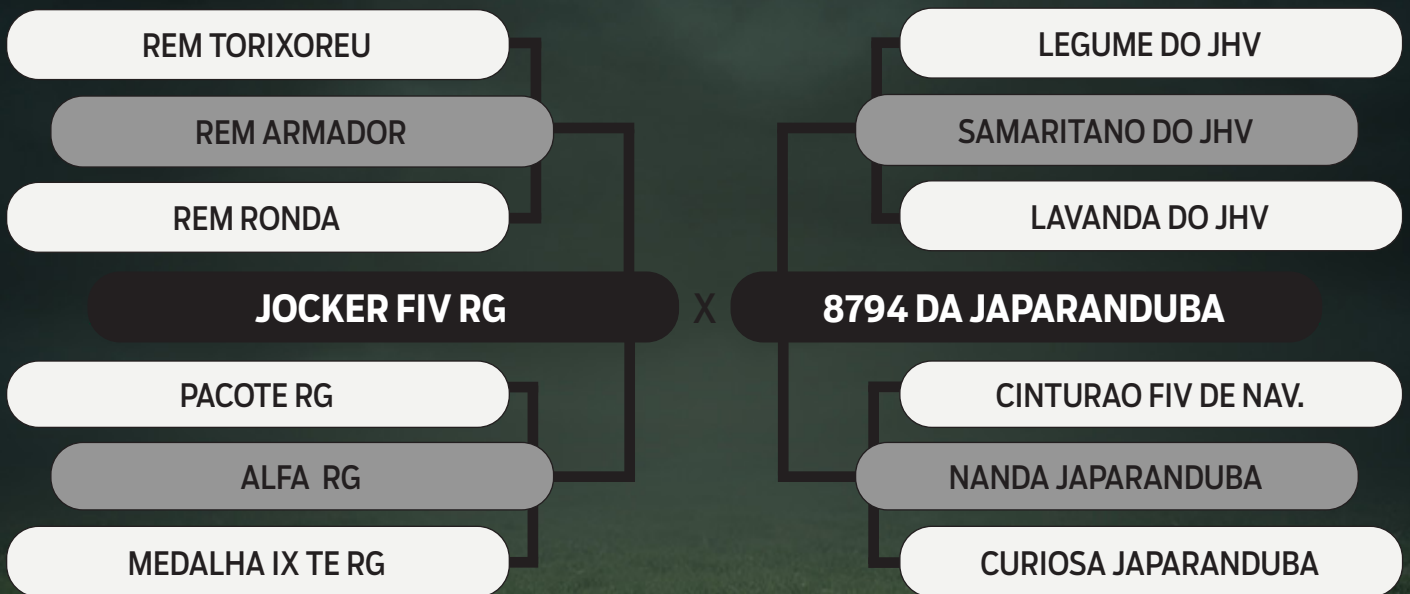

17

INDIVIDUAL

10428 JAPARANDUBA GANAR

SEXO: MACHO - REG: JAPA 10428 - RAÇA: NELORE MOCHO PO - NASC.: 28/04/2021
PESO: 780 KG - PE: 38 CM

	iABCZ	PD-ED	PA-ED	PS-ED	PM-EM	TMD	STAY	PE-365	PE-450	AOL	ACAB	MARM
DECA	13.06	7.90	10.21	12.70	1.45	6.62	31.94	0.96	1.20	0.97	0.87	0.42
INDICE	1	1	1	1	2	1	4	1	1	3	2	3