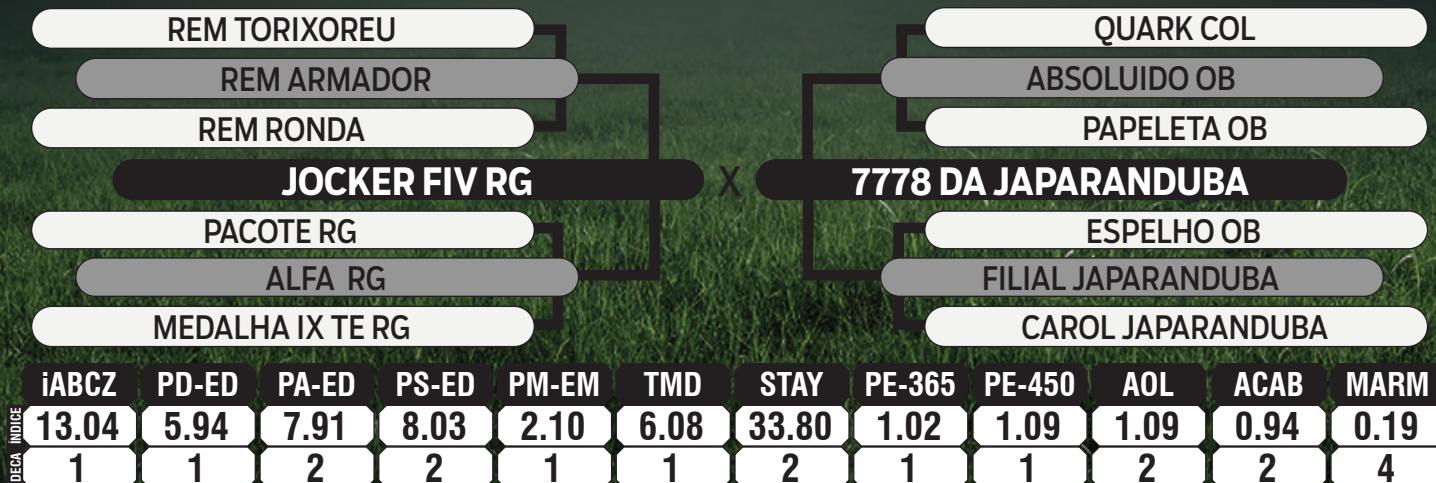

10549 JAPARANDUBA GANAR

SEXO: MACHO - REG: JAPA 10549 - RAÇA: NELORE MOCHO PO - NASC.: 28/06/2021
PESO: 699 KG - PE: 36 CM