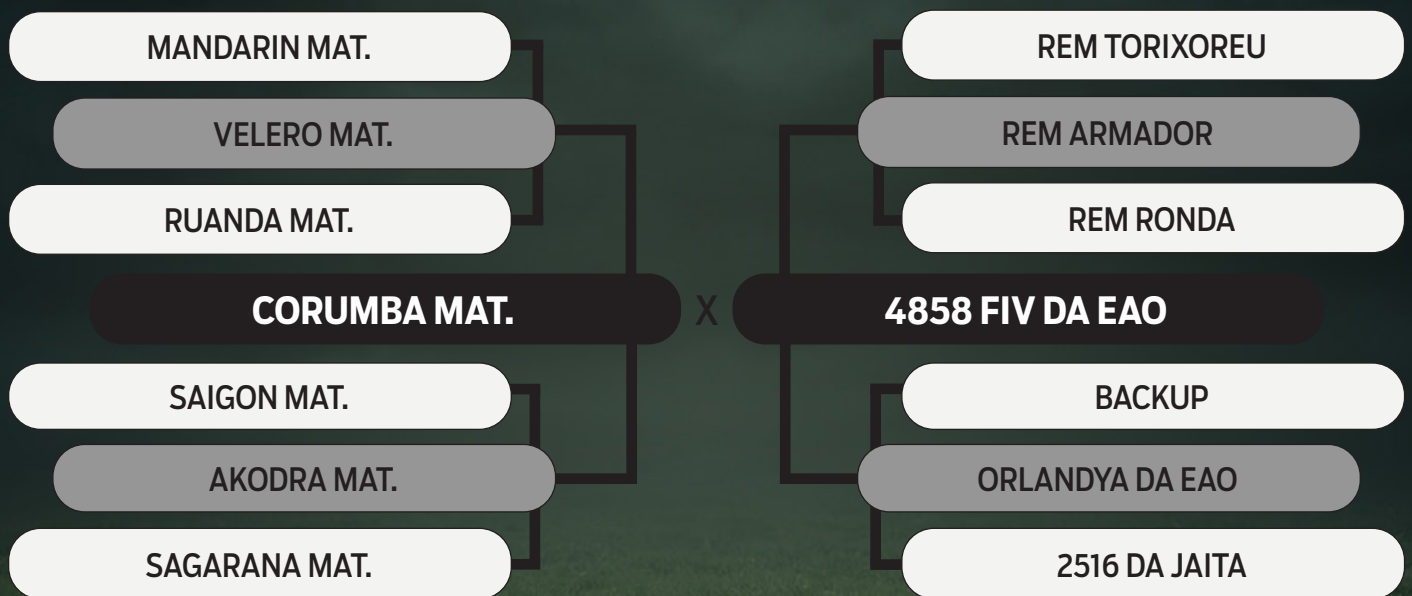

04
INDIVIDUAL

11030 FIV JAPARANDUBA GANAR

SEXO: MACHO - REG: JAPA 11030 - RAÇA: NELORE PO - NASC.: 06/12/2021
PESO: 654 KG - PE: 41 CM

	iABCZ	PD-ED	PA-ED	PS-ED	PM-EM	TMD	STAY	PE-365	PE-450	AOL	ACAB	MARM
DECA	25.28	9.82	15.67	20.51	5.13	12.16	37.01	1.11	1.70	4.30	2.66	1.94
INDICE	1	1	1	1	1	1	1	1	1	1	1	1