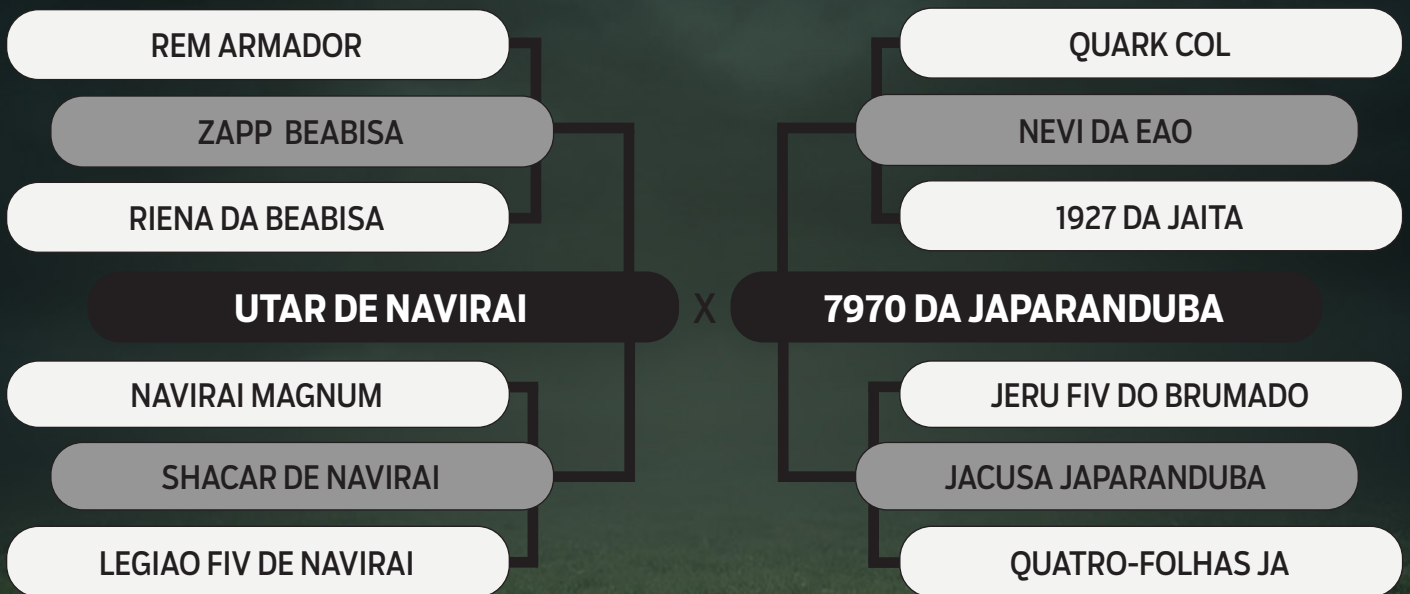

29

INDIVIDUAL

10663 JAPARANDUBA GANAR

SEXO: MACHO - REG: JAPA 10663 - RAÇA: NELORE MOCHO PO - NASC.: 24/09/2021
PESO: 647 KG - PE: 38 CM

	iABCZ	PD-ED	PA-ED	PS-ED	PM-EM	TMD	STAY	PE-365	PE-450	AOL	ACAB	MARM
DECA	15.16	6.27	7.91	8.37	1.59	6.16	37.16	0.87	1.26	2.03	1.40	-0.03
INDICE	1	1	2	2	2	1	1	1	1	1	1	5