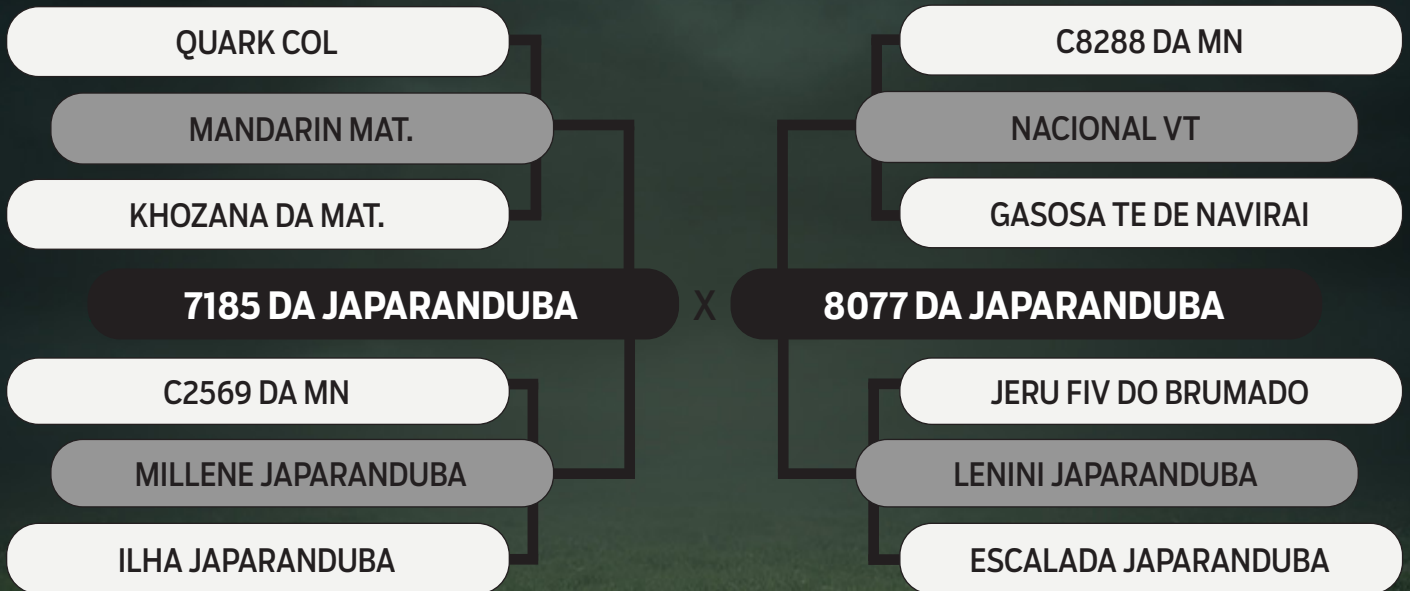

44

INDIVIDUAL

10865 JAPARANDUBA GANAR

SEXO: MACHO - REG: JAPA 10865 - RAÇA: NELORE MOCHO PO - NASC.: 07/11/2021
PESO: 683 KG - PE: 37 CM

	iABCZ	PD-ED	PA-ED	PS-ED	PM-EM	TMD	STAY	PE-365	PE-450	AOL	ACAB	MARM
DECA	17.50	8.10	13.79	17.70	2.56	7.19	34.54	0.40	0.28	1.89	-0.78	-0.74
INDICE	1	1	1	1	1	1	2	2	4	1	8	9