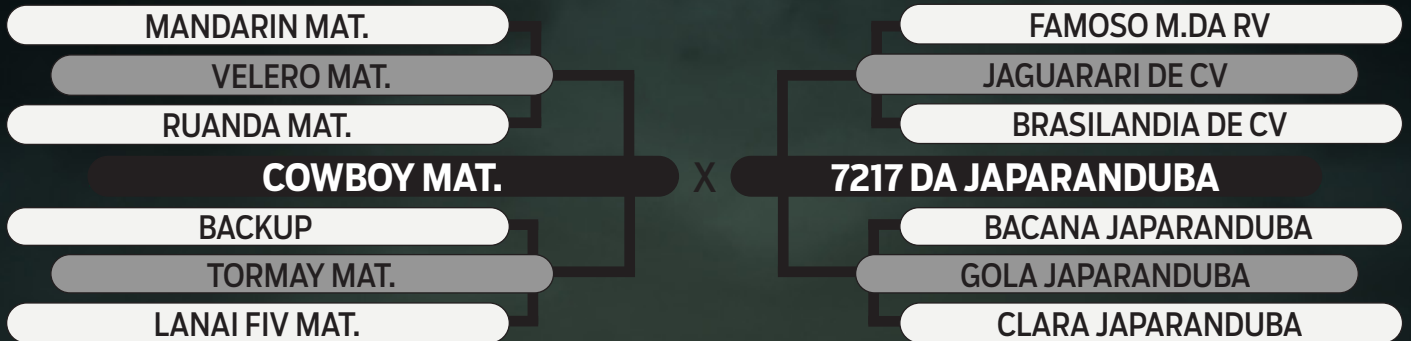

77

DUPLO

10787 FIV JAPARANDUBA GANAR

SEXO: MACHO - REG: JAPA 10787 - RAÇA: NELORE PO - NASC.: 22/10/2021
PESO: 643 KG - PE: 35 CM