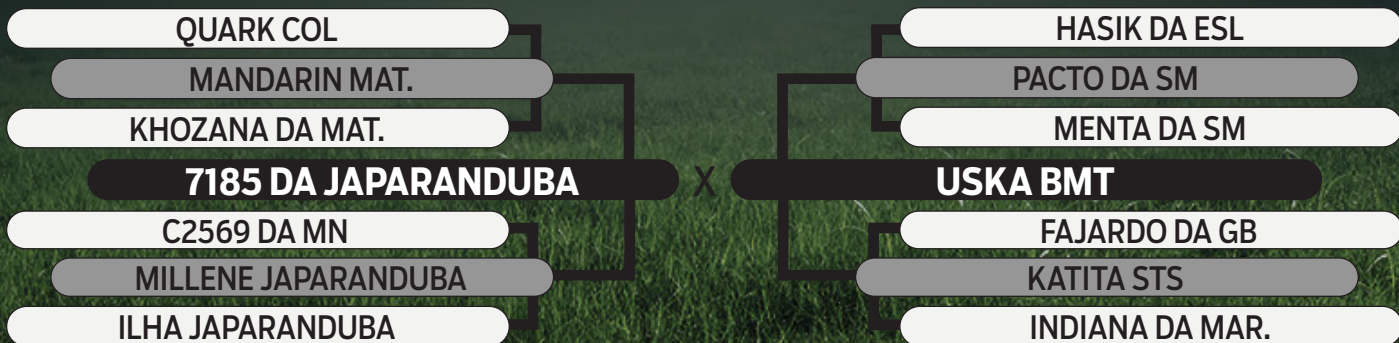

10862 JAPARANDUBA GANAR

SEXO: MACHO - REG: JAPA 10862 - RAÇA: NELORE MOCHO PO - NASC.: 06/11/2021
PESO: 620 KG - PE: 36 CM