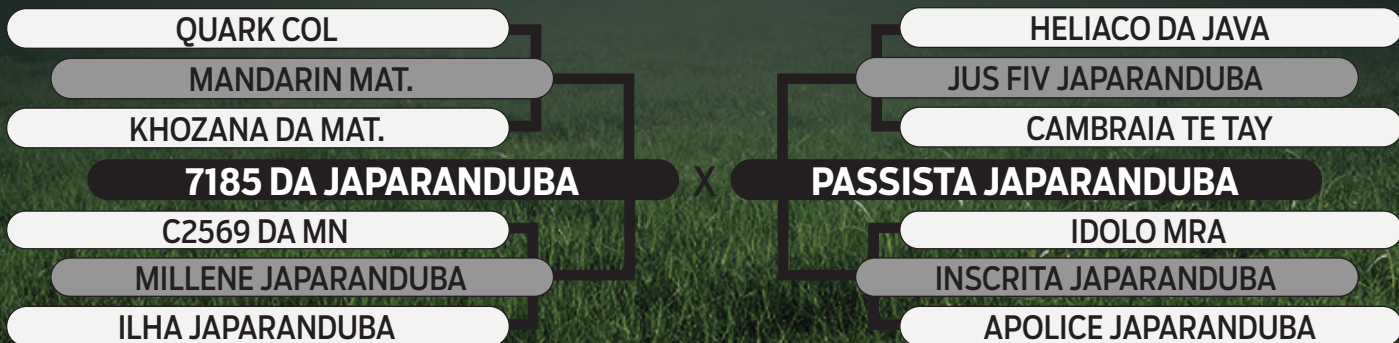

11007 JAPARANDUBA GANAR

SEXO: MACHO - REG: JAPA 11007 - RAÇA: NELORE MOCHO PO - NASC.: 24/12/2021
PESO: 659 KG - PE: 40 CM