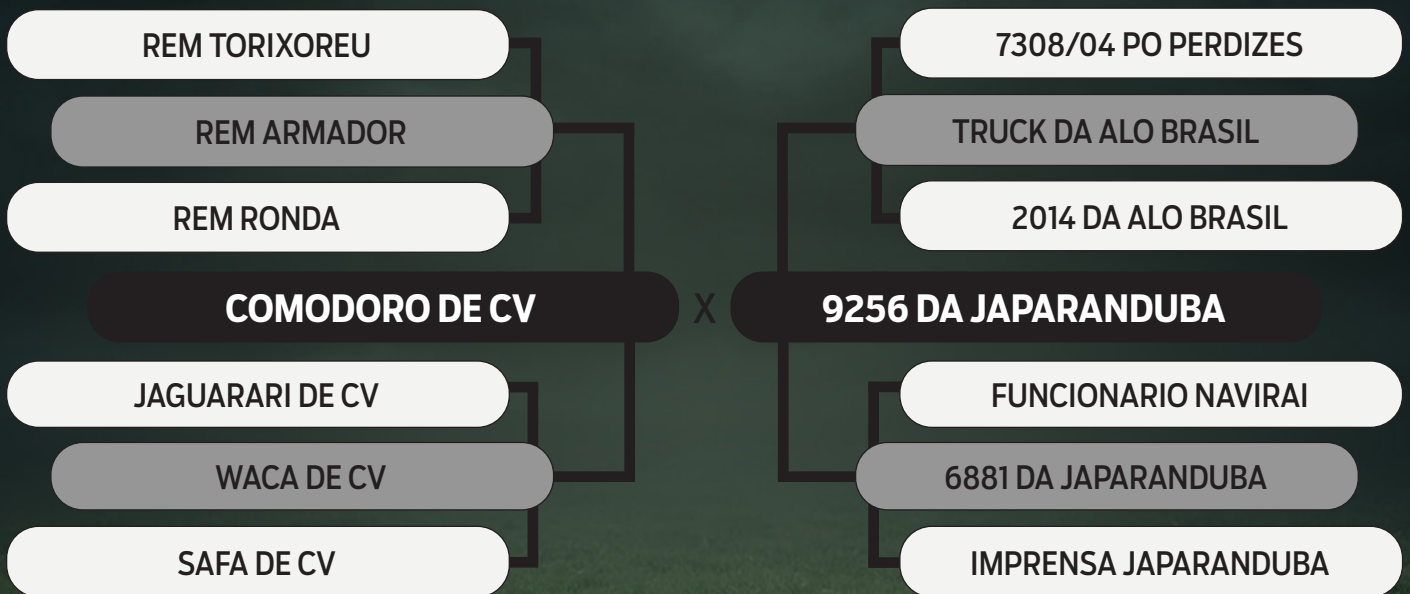

26

INDIVIDUAL

10670 JAPARANDUBA GANAR

SEXO: MACHO - REG: JAPA 10670 - RAÇA: NELORE MOCHO PO - NASC.: 25/09/2021
PESO: 625 KG - PE: 39 CM