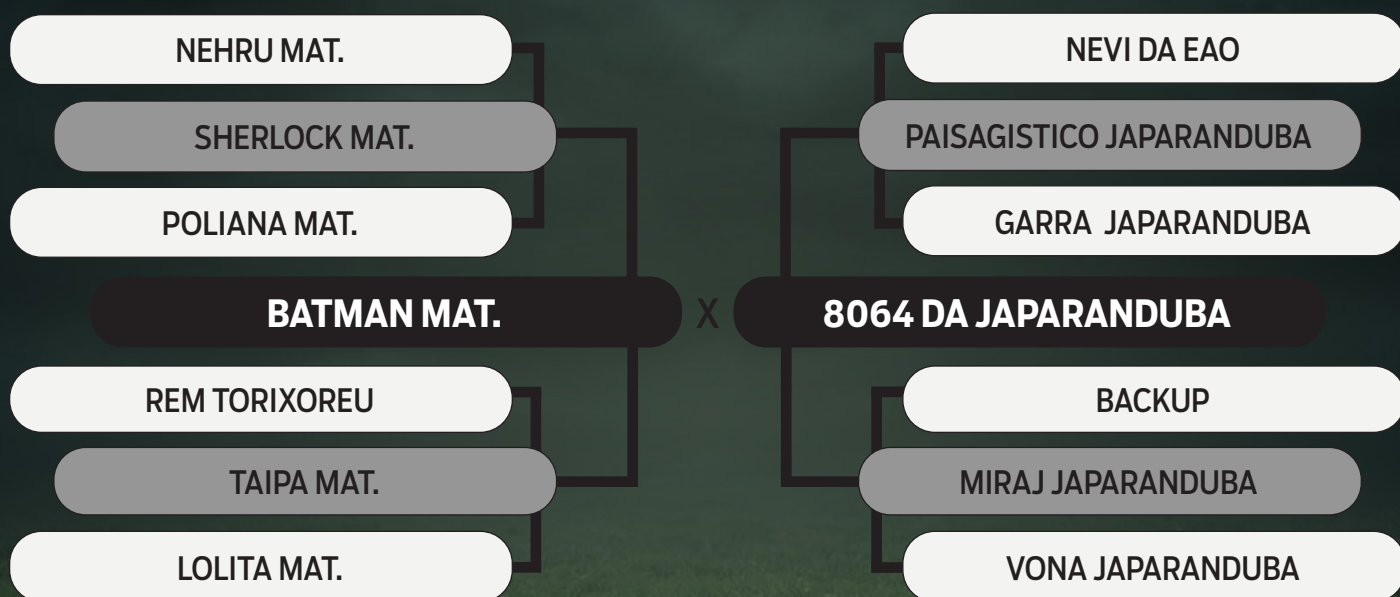

21

INDIVIDUAL

10646 JAPARANDUBA GANAR

SEXO: MACHO - REG: JAPA 10646 - RAÇA: NELORE PO - NASC.: 22/09/2021
PESO: 740 KG - PE: 43 CM

	iABCZ	PD-ED	PA-ED	PS-ED	PM-EM	TMD	STAY	PE-365	PE-450	AOL	ACAB	MARM
DECA	12.67	7.12	8.04	10.69	2.53	6.87	33.30	0.99	0.62	1.59	0.53	0.41
INDICE	1	1	2	2	1	1	2	1	2	1	3	3