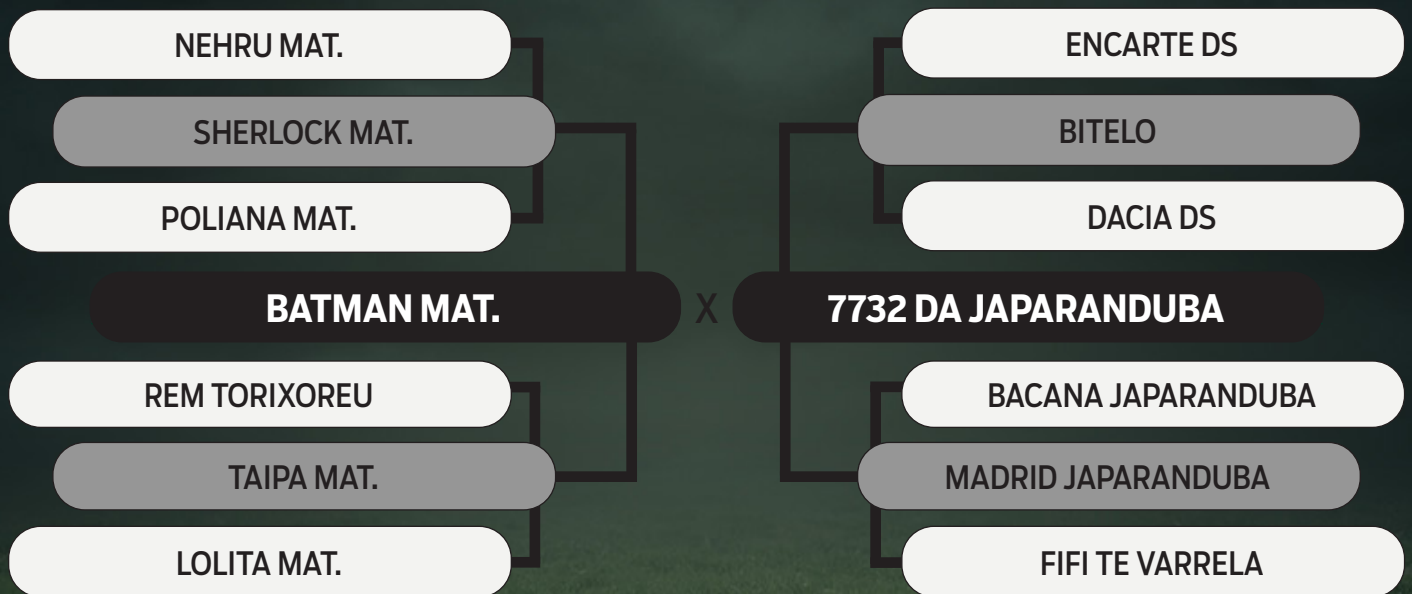

28

INDIVIDUAL

10659 JAPARANDUBA GANAR

SEXO: MACHO - REG: JAPA 10659 - RAÇA: NELORE MOCHO PO - NASC.: 24/09/2021
PESO: 700 KG - PE: 38 CM

	iABCZ	PD-ED	PA-ED	PS-ED	PM-EM	TMD	STAY	PE-365	PE-450	AOL	ACAB	MARM
DECA	11.91	7.47	8.32	10.35	2.54	6.55	32.34	0.44	0.75	0.45	-0.11	-0.25
INDICE	1	1	2	2	1	1	3	2	2	4	6	7