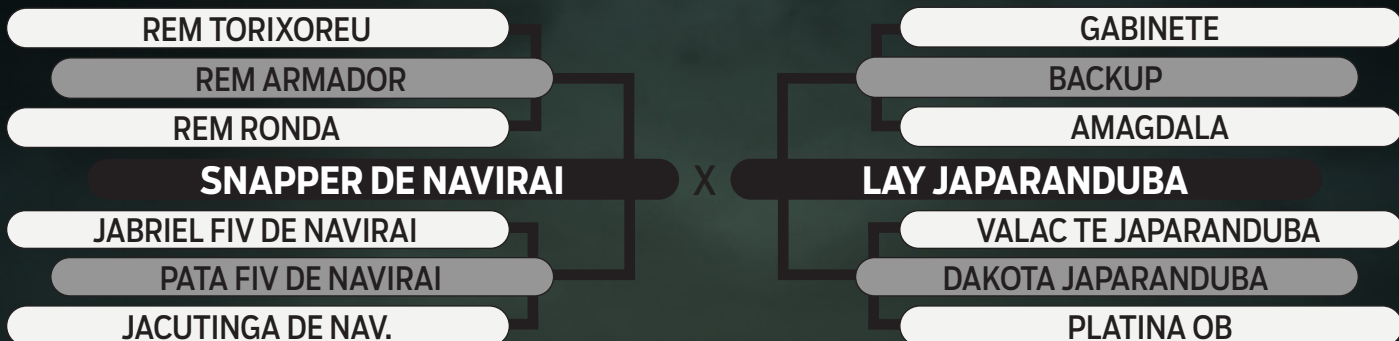

82

DUPLO

10643 JAPARANDUBA GANAR

SEXO: MACHO - REG: JAPA 10643 - RAÇA: NELORE PO - NASC.: 22/09/2021
PESO: 746 KG - PE: 39 CM