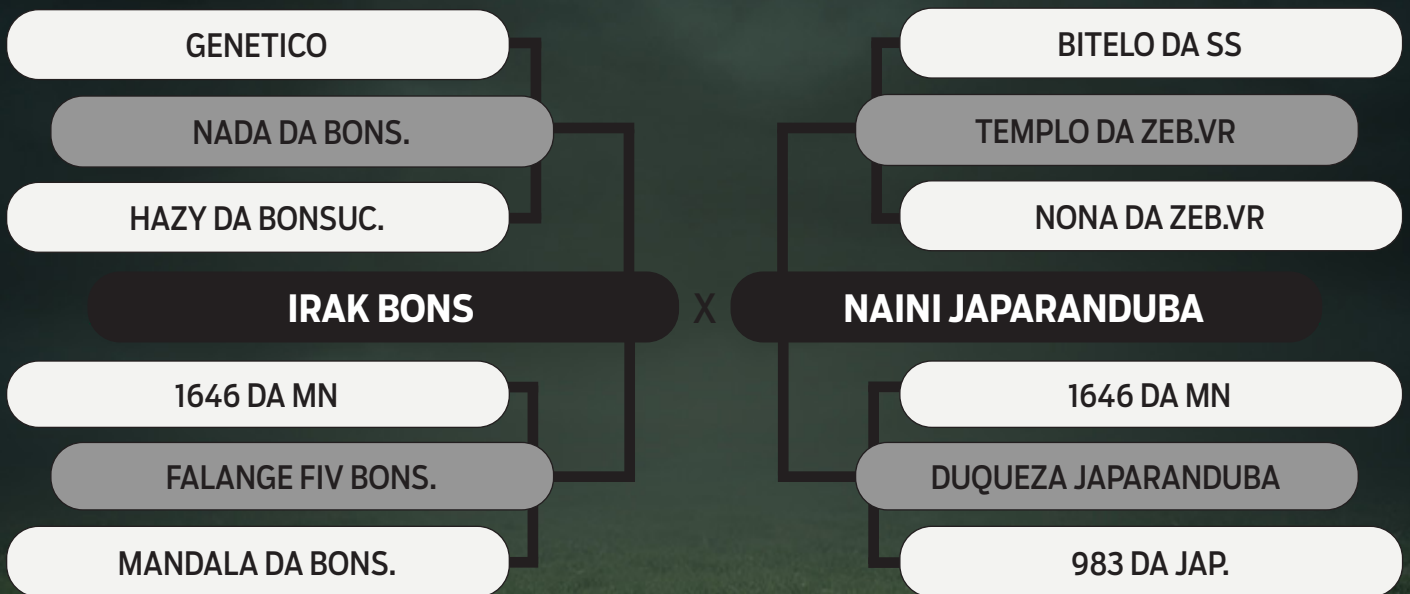

114

INDIVIDUAL

10297 DA JAPARANDUBA

SEXO: MACHO - REG: JAPA 10297 - RAÇA: NELORE PO - NASC.: 11/12/2020
PESO: 873 KG - PE: 34 CM

	iABCZ	PD-ED	PA-ED	PS-ED	PM-EM	TMD	STAY	PE-365	PE-450	AOL	ACAB	MARM
DECA	7.29	4.82	9.15	11.98	1.60	5.04	28.83	0.34	0.44	0.64	0.62	-0.62
INDICE	3	2	1	1	2	1	7	3	3	4	3	8