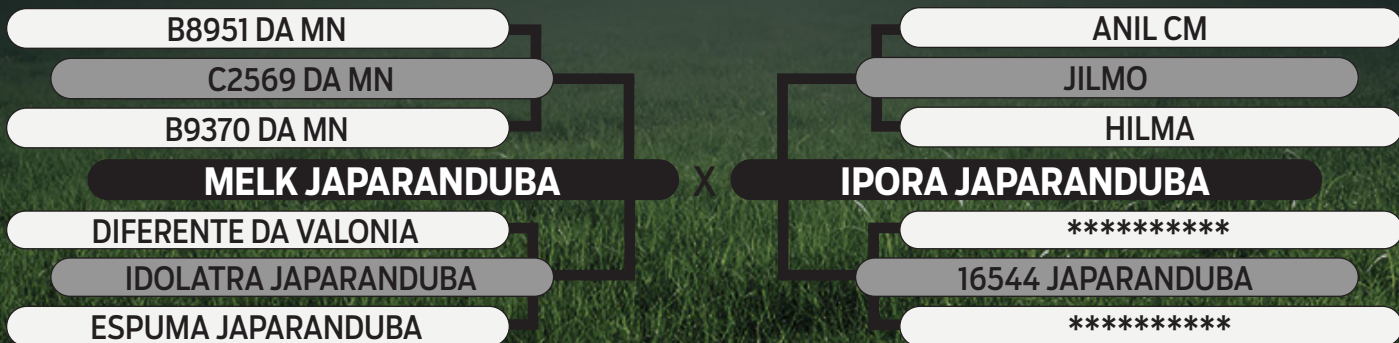

10404 JAPARANDUBA GANAR

SEXO: MACHO - REG: JAPA 10404 - RAÇA: NELORE MOCHO PO - NASC.: 25/04/2021
PESO: 700 KG - PE: 36 CM