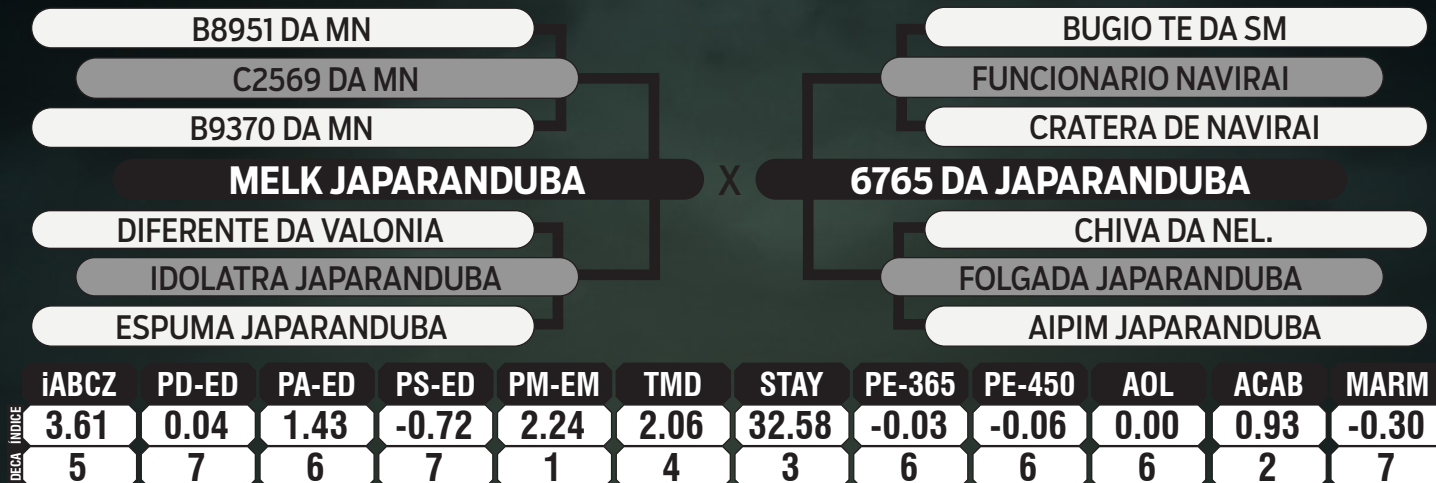

85

DUPLO

10499 JAPARANDUBA GANAR

SEXO: MACHO - REG: JAPA 10499 - RAÇA: NELORE MOCHO PO - NASC.: 29/05/2021
PESO: 664 KG - PE: 38 CM