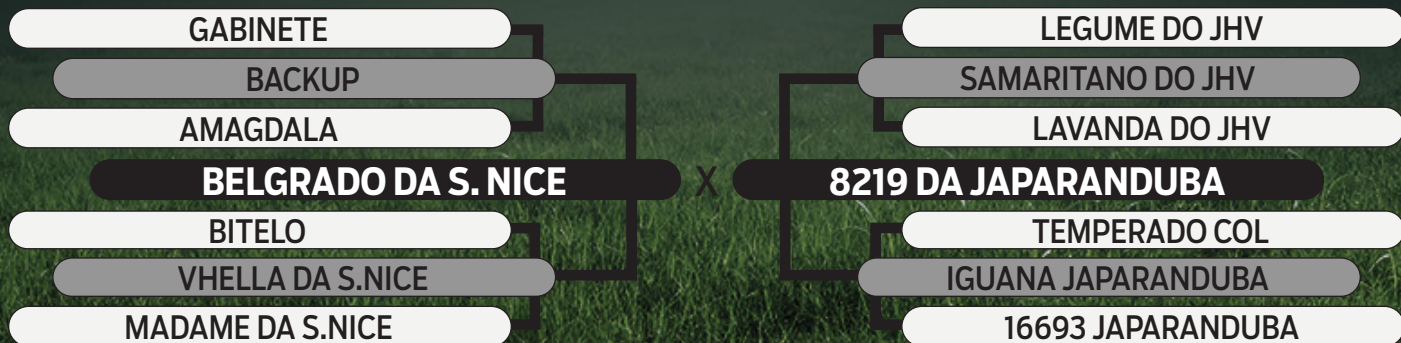

10523 JAPARANDUBA GANAR

SEXO: MACHO - REG: JAPA 10523 - RAÇA: NELORE MOCHO PO - NASC.: 12/06/2021
PESO: 779 KG - PE: 38 CM