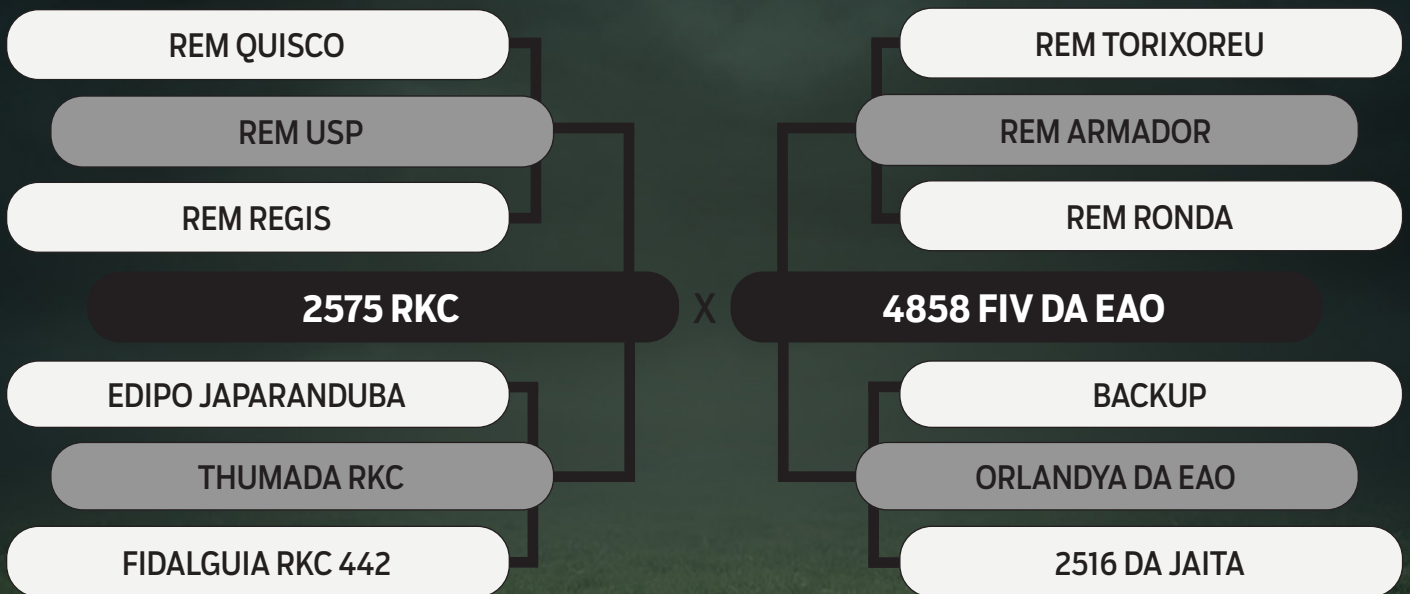

53

INDIVIDUAL

10801 FIV JAPARANDUBA GANAR

SEXO: MACHO - REG: JAPA 10801 - RAÇA: NELORE MOCHO PO - NASC.: 27/10/2021
PESO: 630 KG - PE: 38 CM