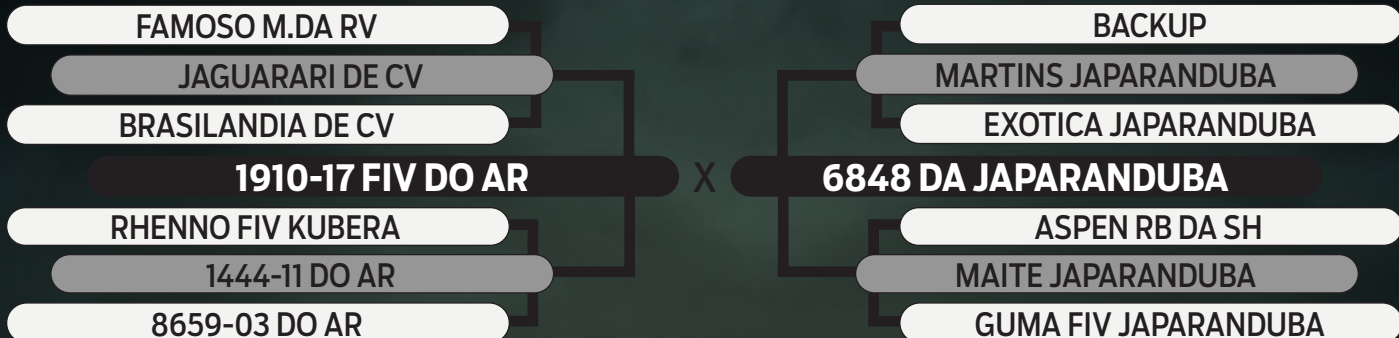

80

DUPLO

10940 JAPARANDUBA GANAR

SEXO: MACHO - REG: JAPA 10940 - RAÇA: NELORE MOCHO PO - NASC.: 01/12/2021
PESO: 665 KG - PE: 33 CM