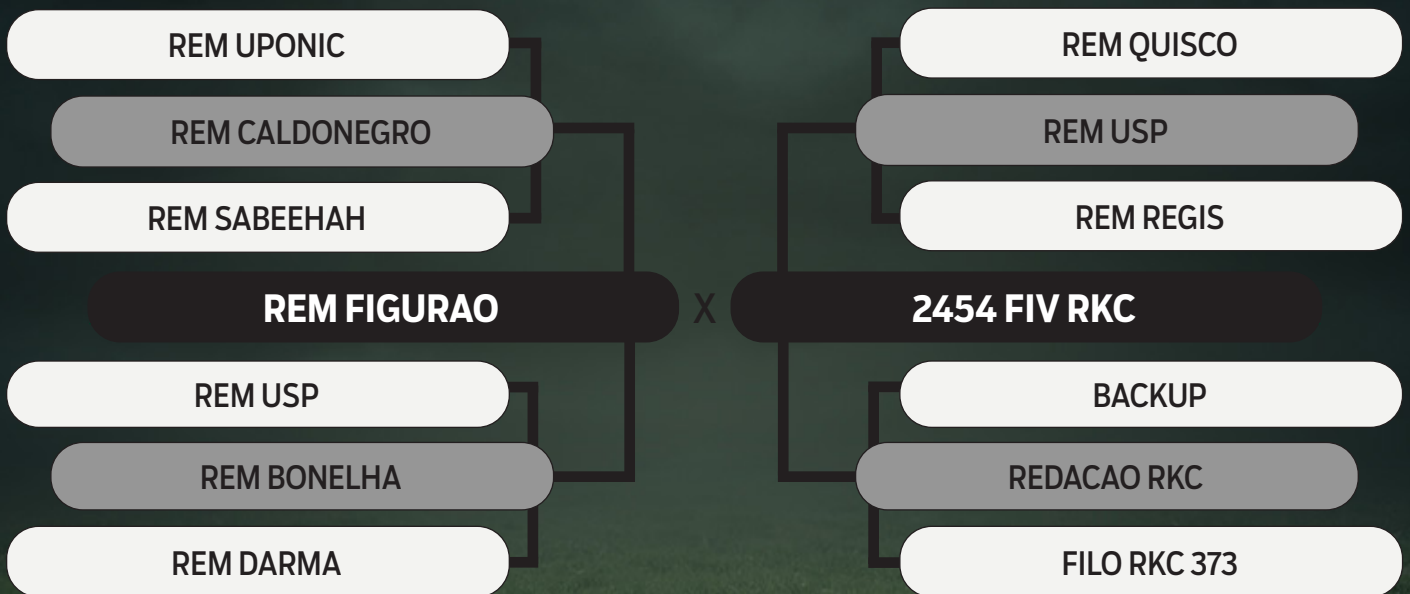

32

INDIVIDUAL

10711 FIV JAPARANDUBA GANAR

SEXO: MACHO - REG: JAPA 10711 - RAÇA: NELORE PO - NASC.: 16/10/2021
PESO: 709 KG - PE: 43 CM

	iABCZ	PD-ED	PA-ED	PS-ED	PM-EM	TMD	STAY	PE-365	PE-450	AOL	ACAB	MARM
DECA	24.13	8.65	13.98	19.83	3.74	8.99	39.49	0.84	1.42	1.69	1.16	0.86
INDICE	1	1	1	1	1	1	1	1	1	1	1	2