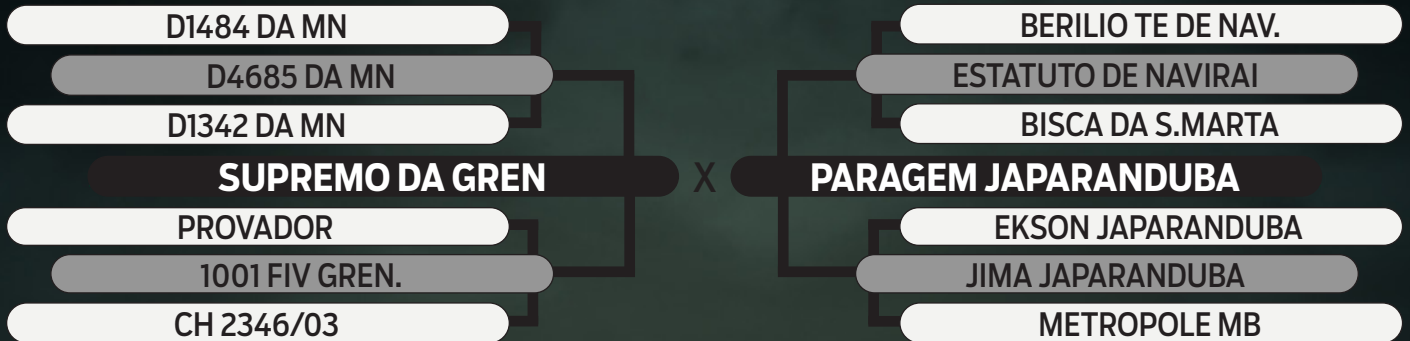

90

DUPLO

10392 JAPARANDUBA GANAR

SEXO: MACHO - REG: JAPA 10392 - RAÇA: NELORE MOCHO PO - NASC.: 23/04/2021
PESO: 733 KG - PE: 38 CM