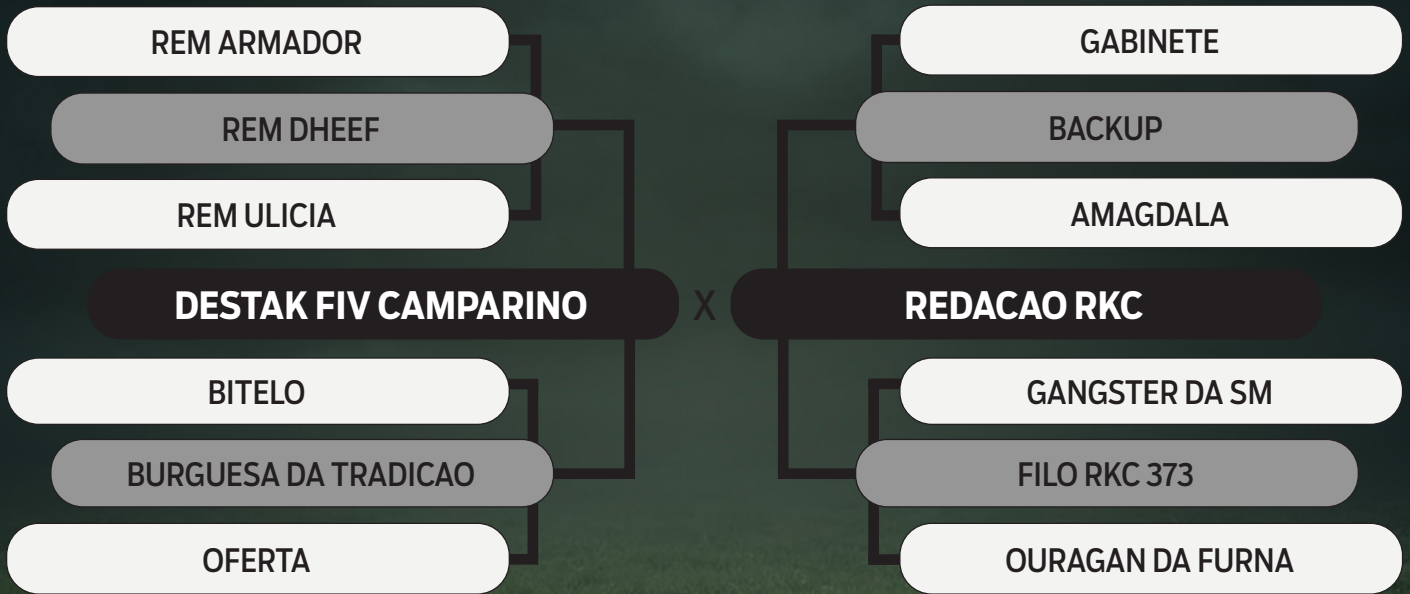

14

INDIVIDUAL

10569 JAPARANDUBA GANAR

SEXO: MACHO - REG: JAPA 10569 - RAÇA: NELORE PO - NASC.: 30/08/2021
PESO: 682 KG - PE: 37 CM

	iABCZ	PD-ED	PA-ED	PS-ED	PM-EM	TMD	STAY	PE-365	PE-450	AOL	ACAB	MARM
DECA	19.67	11.11	17.64	24.27	-0.78	5.28	35.68	0.96	0.70	3.39	0.72	1.84
INDICE	1	1	1	1	8	1	1	1	2	1	3	1