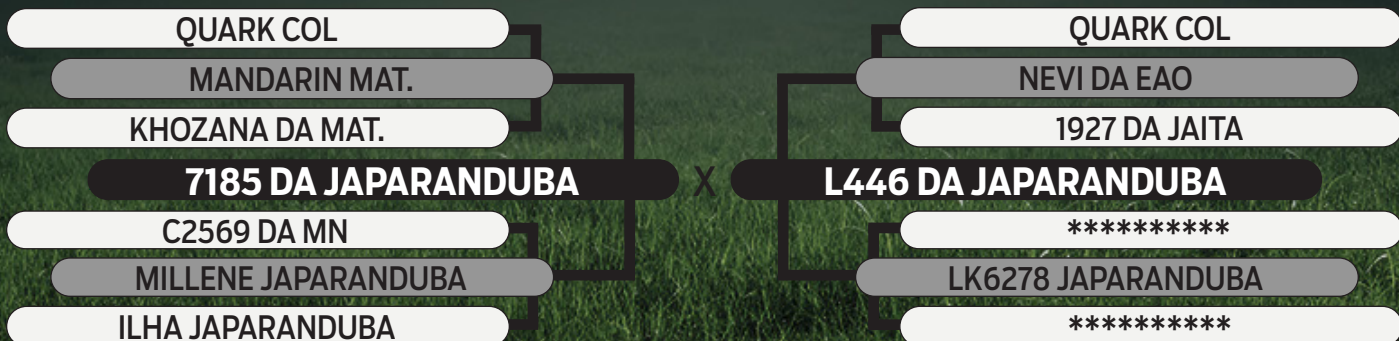

10532 JAPARANDUBA GANAR

SEXO: MACHO - REG: JAPA 10532 - RAÇA: NELORE PO - NASC.: 20/06/2021
PESO: 736 KG - PE: 37 CM

	iABCZ	PD-ED	PA-ED	PS-ED	PM-EM	TMD	STAY	PE-365	PE-450	AOL	ACAB	MARM
DECA	14.46	5.41	10.35	12.29	3.05	7.06	34.46	0.44	0.30	2.49	-0.51	-0.39
INDICE	1	2	1	1	1	1	2	2	4	1	7	7