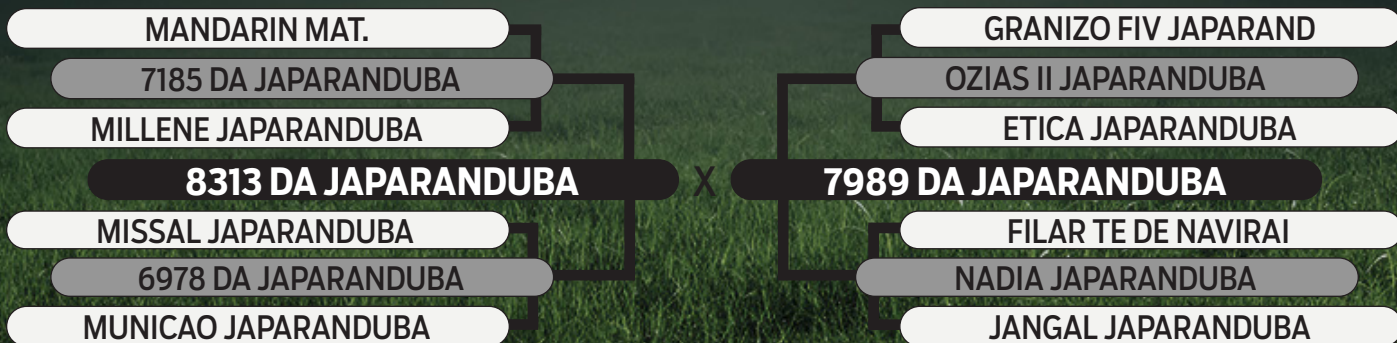

10482 JAPARANDUBA GANAR

SEXO: MACHO - REG: JAPA 10482 - RAÇA: NELORE PO - NASC.: 19/05/2021
PESO: 680 KG - PE: 39 CM