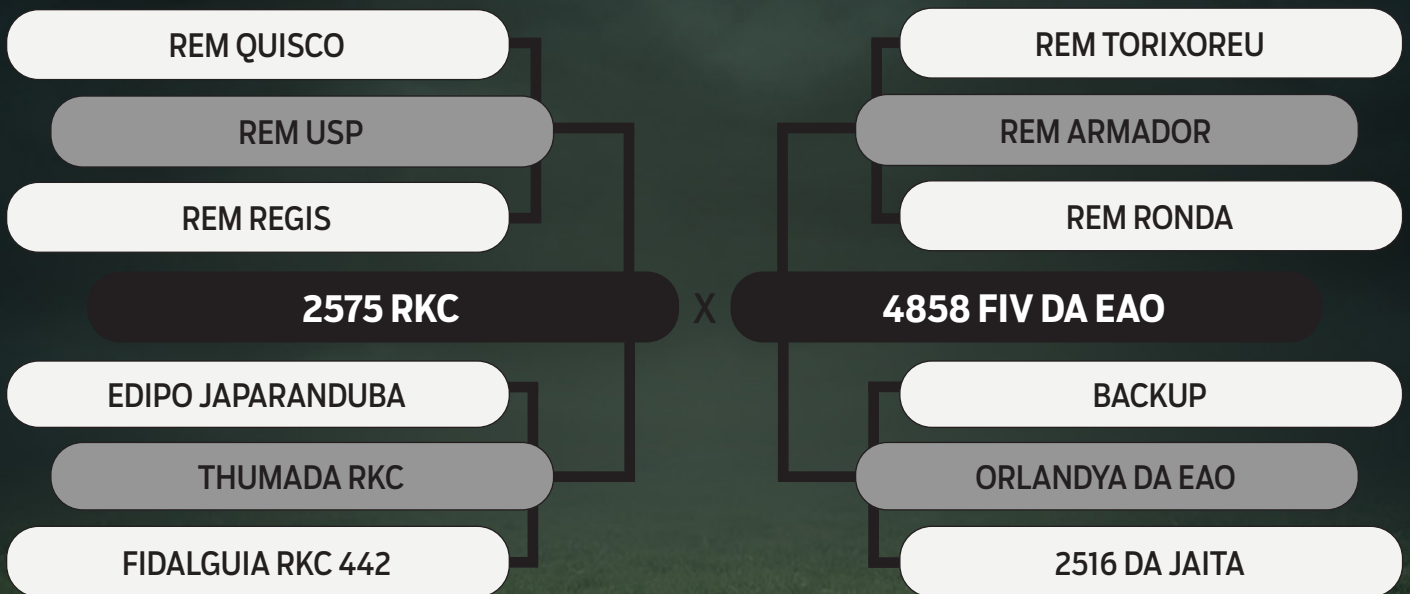

51

INDIVIDUAL

10792 FIV JAPARANDUBA GANAR

SEXO: MACHO - REG: JAPA 10792 - RAÇA: NELORE PO - NASC.: 24/10/2021
PESO: 638 KG - PE: 40 CM

	iABCZ	PD-ED	PA-ED	PS-ED	PM-EM	TMD	STAY	PE-365	PE-450	AOL	ACAB	MARM
DECA	26.08	10.91	18.47	23.86	4.82	11.62	37.71	0.88	1.60	2.98	1.06	1.81
INDICE	1	1	1	1	1	1	1	1	1	1	2	1