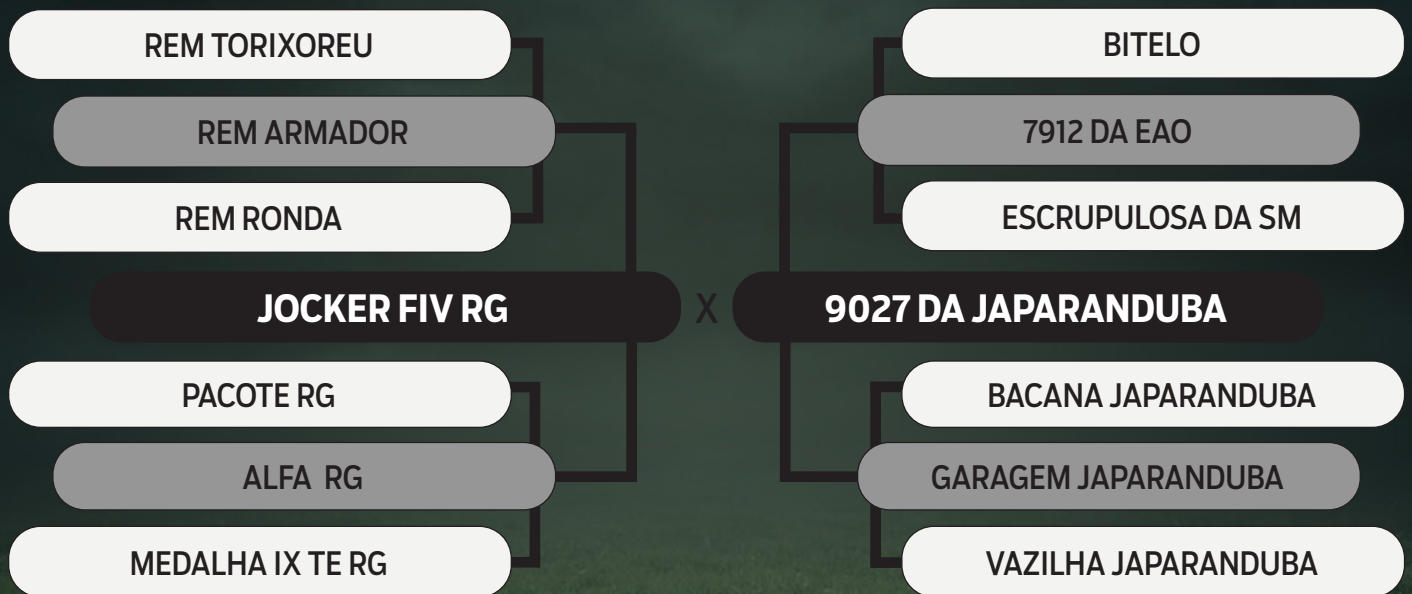

18

INDIVIDUAL

10438 JAPARANDUBA GANAR

SEXO: MACHO - REG: JAPA 10438 - RAÇA: NELORE MOCHO PO - NASC.: 01/05/2021
PESO: 761 KG - PE: 38 CM

	iABCZ	PD-ED	PA-ED	PS-ED	PM-EM	TMD	STAY	PE-365	PE-450	AOL	ACAB	MARM
DECA	12.20	3.74	5.61	10.50	1.40	3.90	34.75	0.99	1.11	1.09	0.92	0.54
INDICE	1	3	3	2	3	2	2	1	1	2	2	3