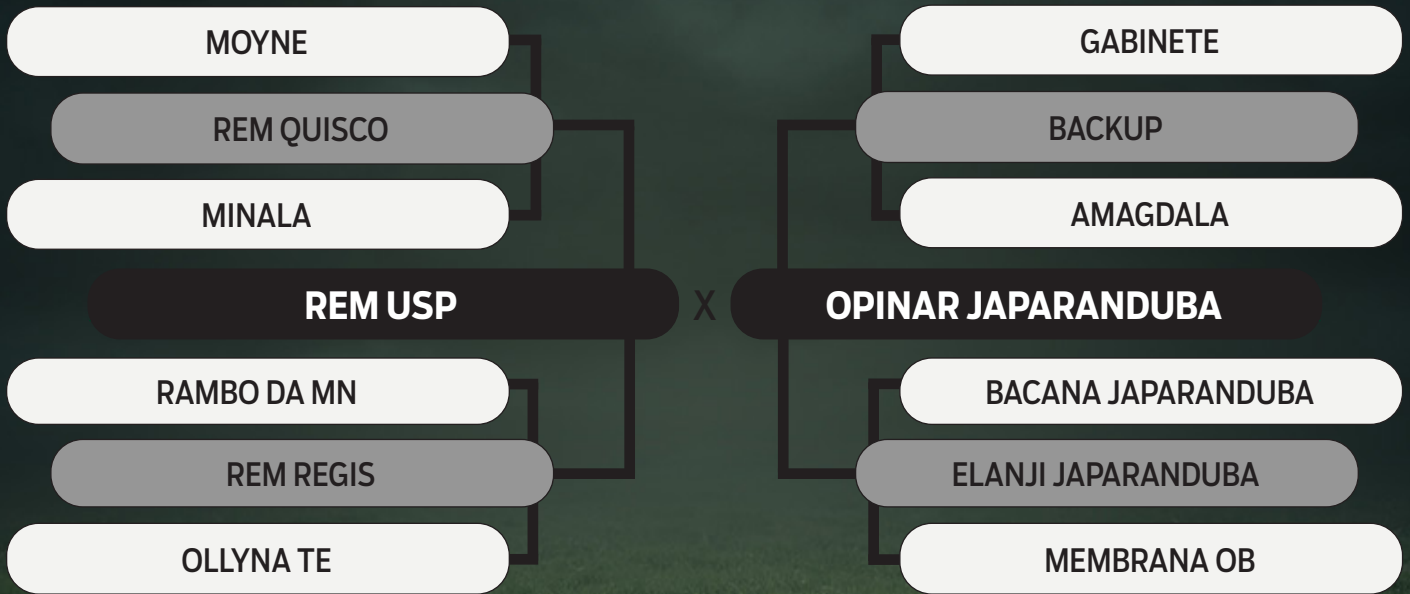

2000

INDIVIDUAL

UBABA 9088 JAPARANDUBA

SEXO: MACHO - REG: JAPA 9088 - RAÇA: NELORE MOCHO PO - NASC.: 05/06/2018
PESO: 1080 KG - PE: 44 CM

	iABCZ	PD-ED	PA-ED	PS-ED	PM-EM	TMD	STAY	PE-365	PE-450	AOL	ACAB	MARM
DECA	21.83	8.43	14.62	18.86	2.65	7.41	39.13	0.64	1.13	1.11	-0.24	1.17
INDICE	1	1	1	1	1	1	1	1	1	2	6	1