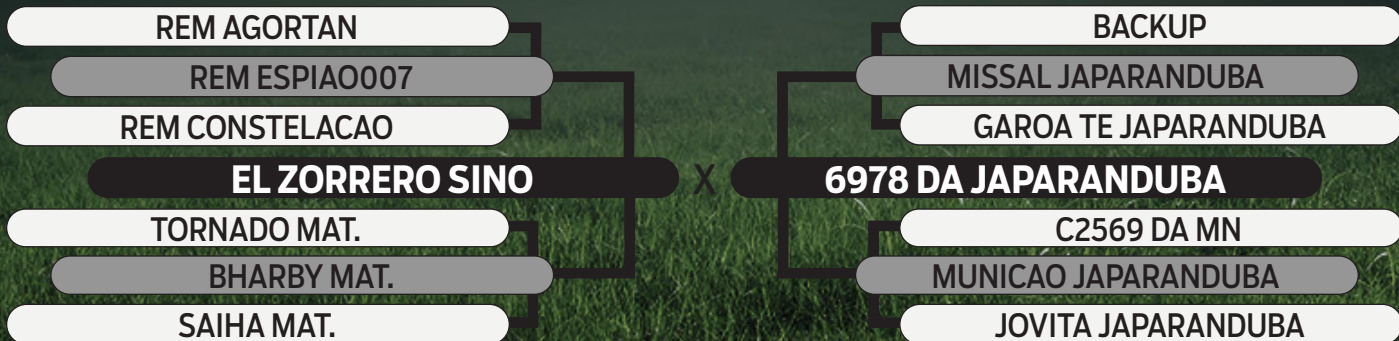

11039 FIV JAPARANDUBA GANAR

SEXO: MACHO - REG: JAPA 11039 - RAÇA: NELORE MOCHO PO - NASC.: 10/12/2021
PESO: 685 KG - PE: 36 CM