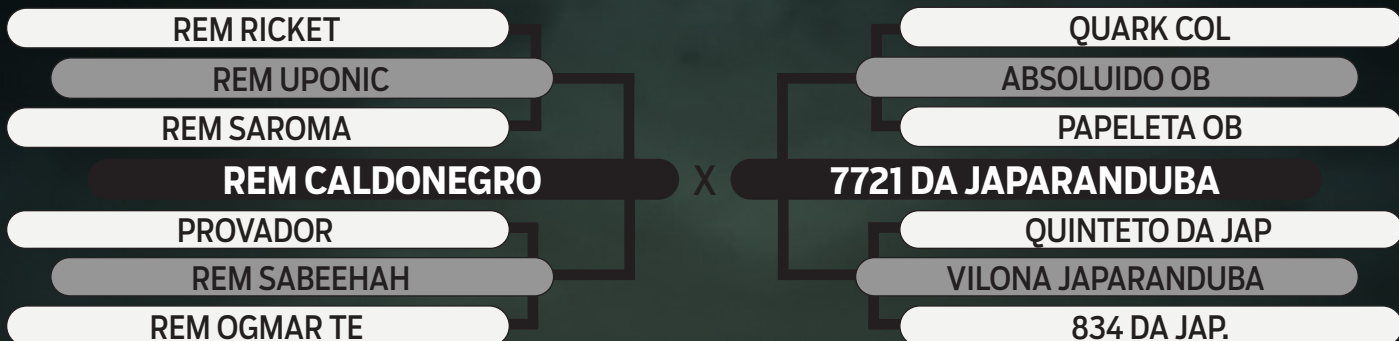

88

DUPLO

10357 JAPARANDUBA GANAR

SEXO: MACHO - REG: JAPA 10357 - RAÇA: NELORE MOCHO PO - NASC.: 12/04/2021
PESO: 781 KG - PE: 42 CM