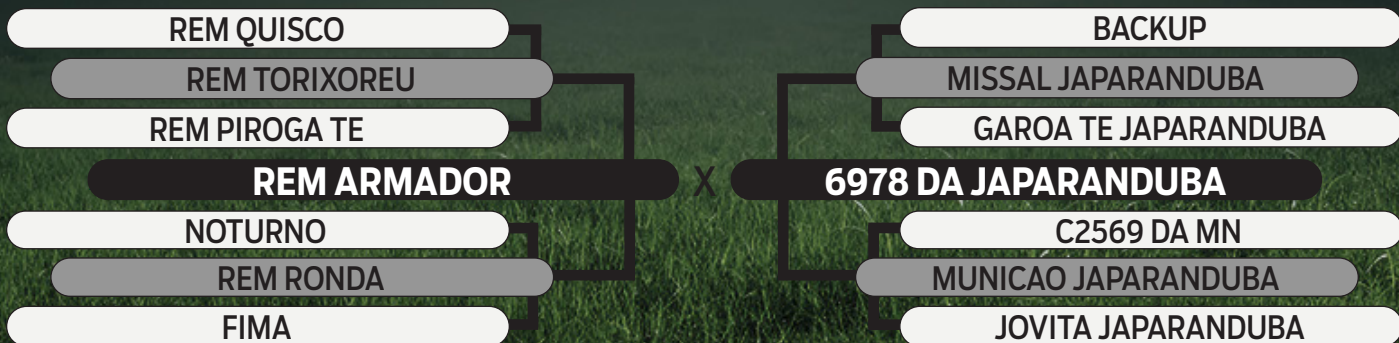

10700 FIV JAPARANDUBA GANAR

SEXO: MACHO - REG: JAPA 10700 - RAÇA: NELORE PO - NASC.: 15/10/2021
PESO: 616 KG - PE: 40 CM