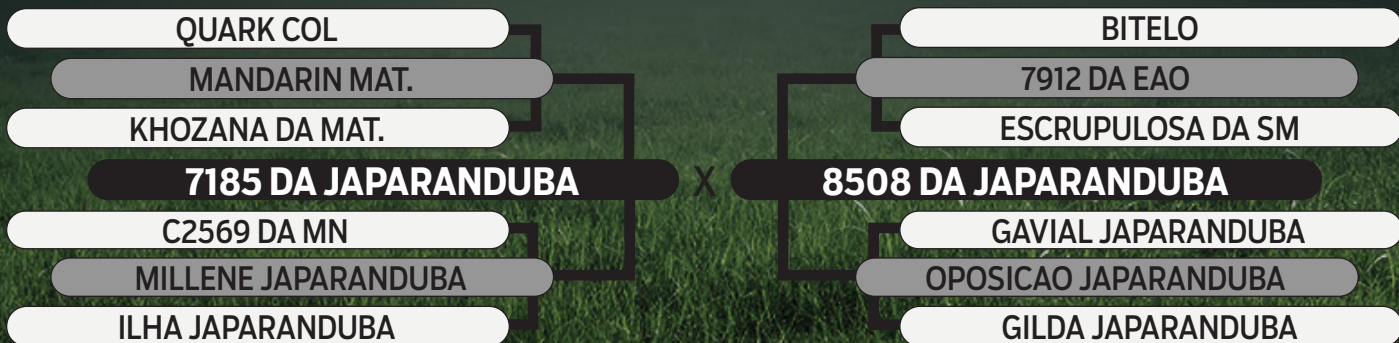

10889 JAPARANDUBA GANAR

SEXO: MACHO - REG: JAPA 10889 - RAÇA: NELORE PO - NASC.: 11/11/2021
PESO: 636 KG - PE: 34 CM