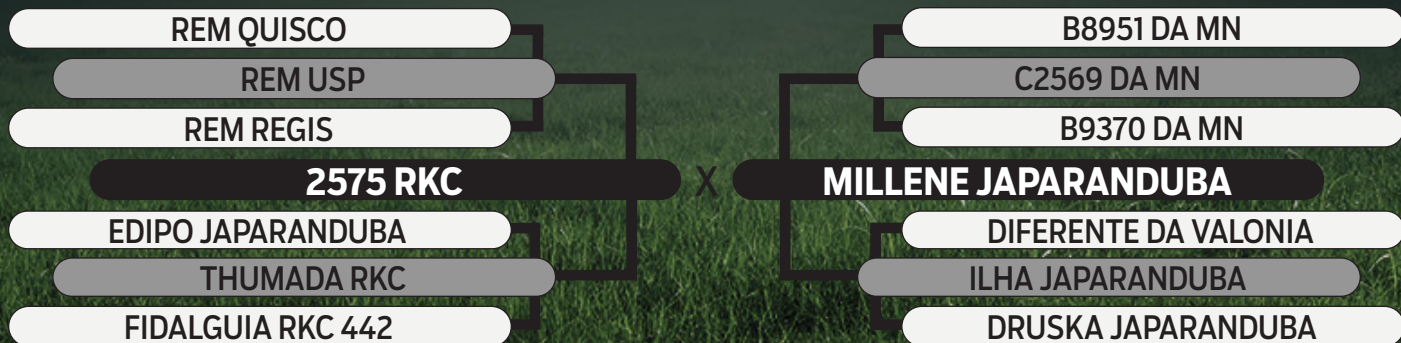

10694 FIV JAPARANDUBA GANAR

SEXO: MACHO - REG: JAPA 10694 - RAÇA: NELORE MOCHO PO - NASC.: 14/10/2021
PESO: 610 KG - PE: 42 CM