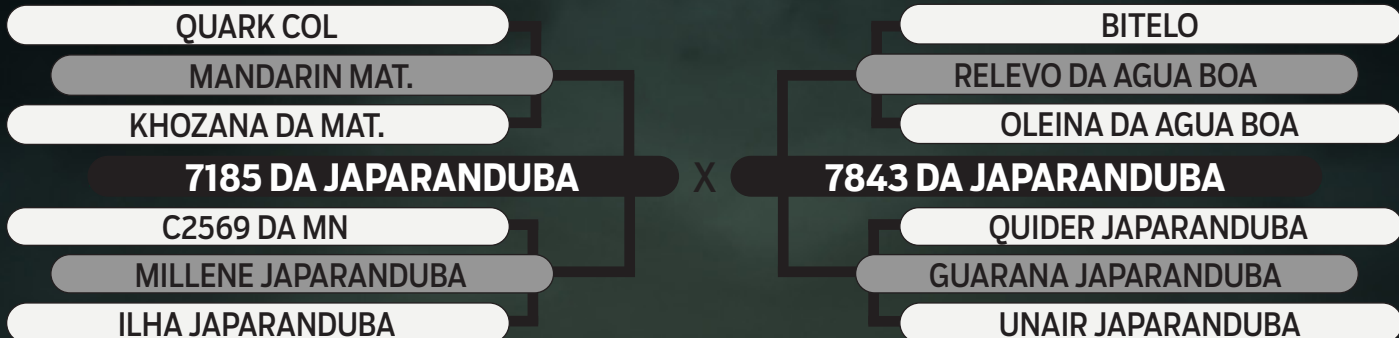

103

DUPLO

10564 JAPARANDUBA GANAR

SEXO: MACHO - REG: JAPA 10564 - RAÇA: NELORE PO - NASC.: 15/08/2021
PESO: 690 KG - PE: 41 CM