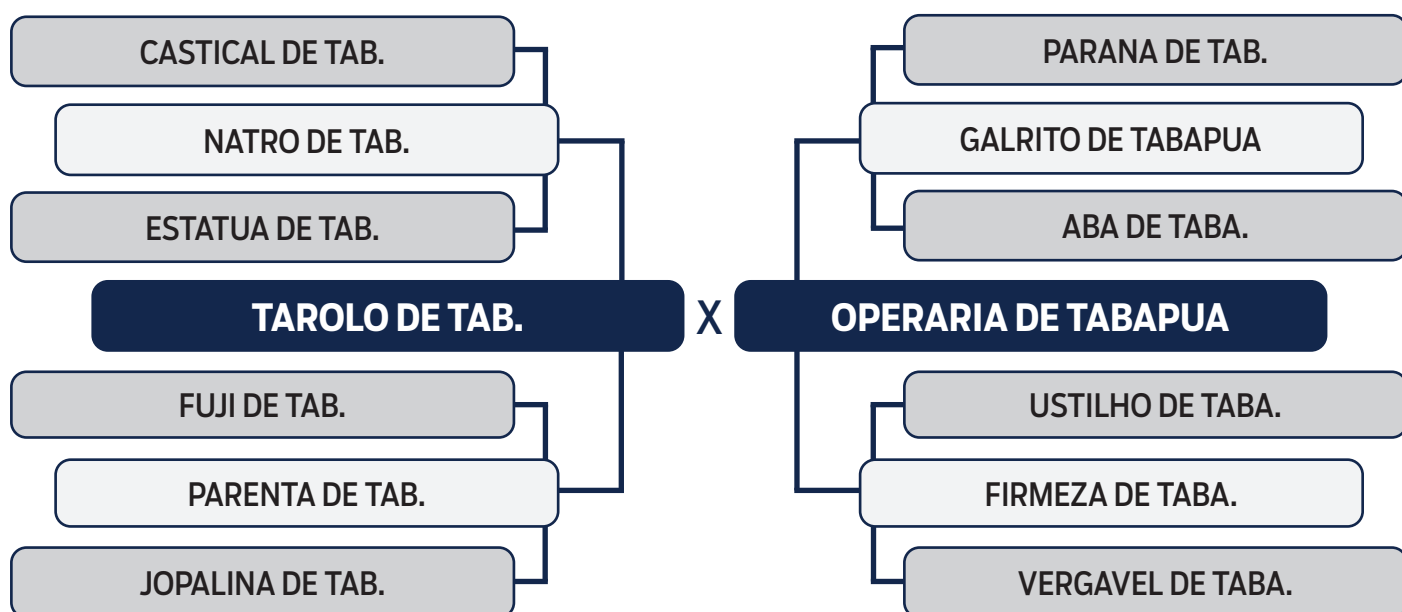

LOTE
71

LEILÃO VIRTUAL

ORIGEM do Tabapuã

BATUTA DE TABAPUA

SEXO: FÊMEA - RAÇA: TABAPUÃ PO - REG: GTRF 1506 - NASC.: 04/09/2019

PESO: **598** KG

PRENHE DO CARRAPICHO DE TABAPUÃ (GTRF 1777) - PREVISÃO DE PARTO: 05/02/2023