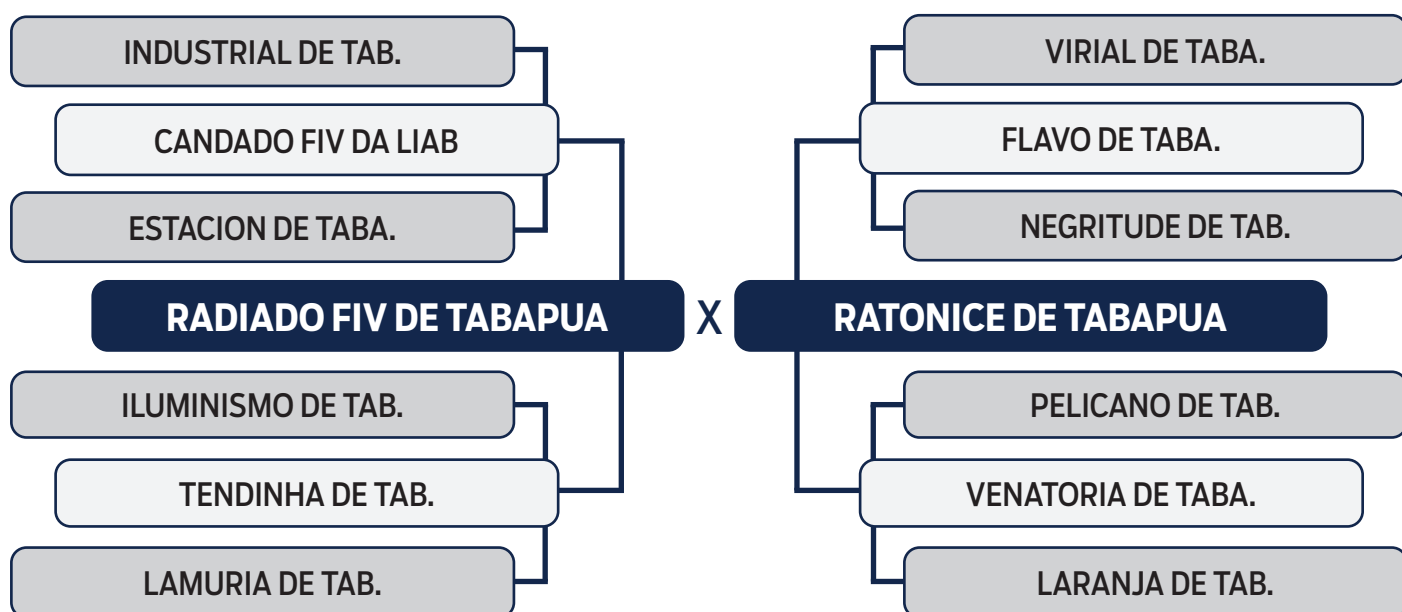

CLIQUE AQUI
e assista ao leilão no Youtube

LOTE
31

LEILÃO VIRTUAL

ORIGEM do Tabapuã

CORNIZO DE TABAPUA

SEXO: MACHO - RAÇA: TABAPUÃ PO - REG: GTRF 1948 - NASC.: 06/11/2020

PESO: **639** KG - PE: **34** CM

CLIQUE AQUI
e assista ao leilão no Youtube

LOTE
33

LEILÃO VIRTUAL

ORIGEM do Tabapuã

CABO DE TABAPUA

SEXO: **MACHO** - RAÇA: **TABAPUÃ PO** - REG: **GTRF 2046** - NASC.: **30/11/2020**
PESO: **627** KG - PE: **36** CM

CLIQUE AQUI
e assista ao leilão no Youtube