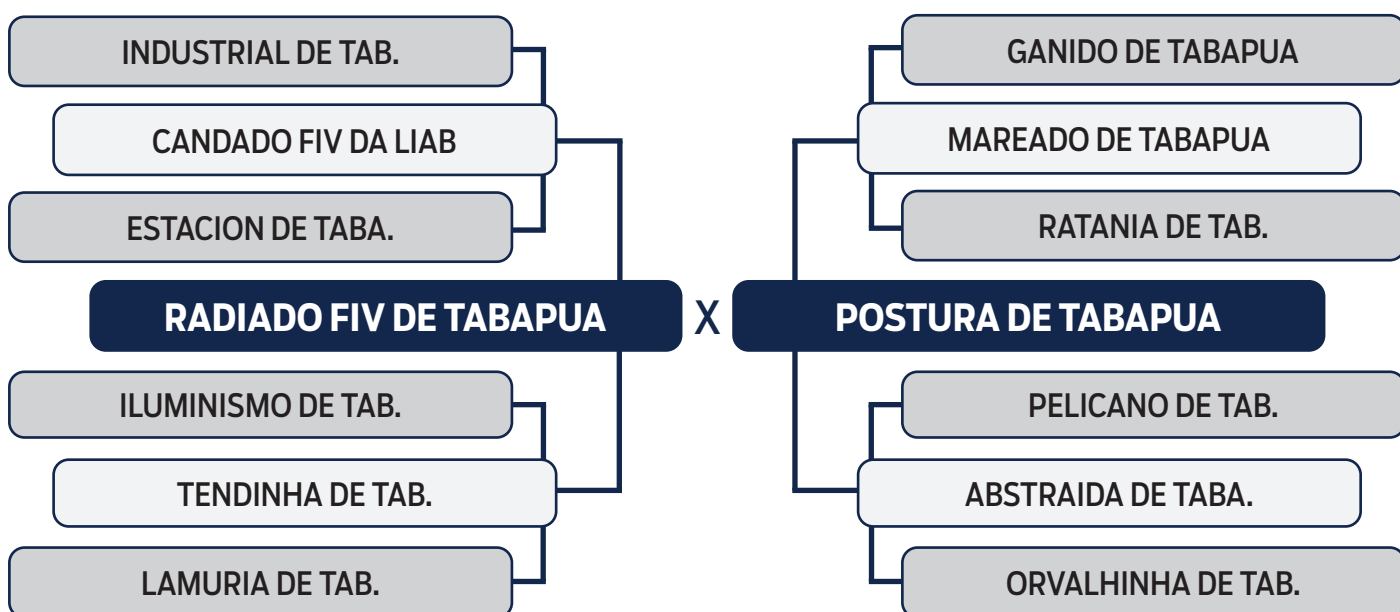

LOTE
49

LEILÃO VIRTUAL

ORIGEM do Tabapuã

DAMIANO DE TABAPUA

SEXO: **MACHO** - RAÇA: **TABAPUÃ PO** - REG: **GTRF 2102** - NASC.: **04/01/2021**

PESO: **585** KG - PE: **37** CM

CLIQUE AQUI
e assista ao leilão no Youtube

LOTE
50

LEILÃO VIRTUAL

ORIGEM do Tabapuã

CUTELO DE TABAPUA

SEXO: **MACHO** - RAÇA: **TABAPUÃ PO** - REG: **GTRF 1979** - NASC.: **12/11/2020**

PESO: **653** KG - PE: **39** CM

CLIQUE AQUI
e assista ao leilão no Youtube