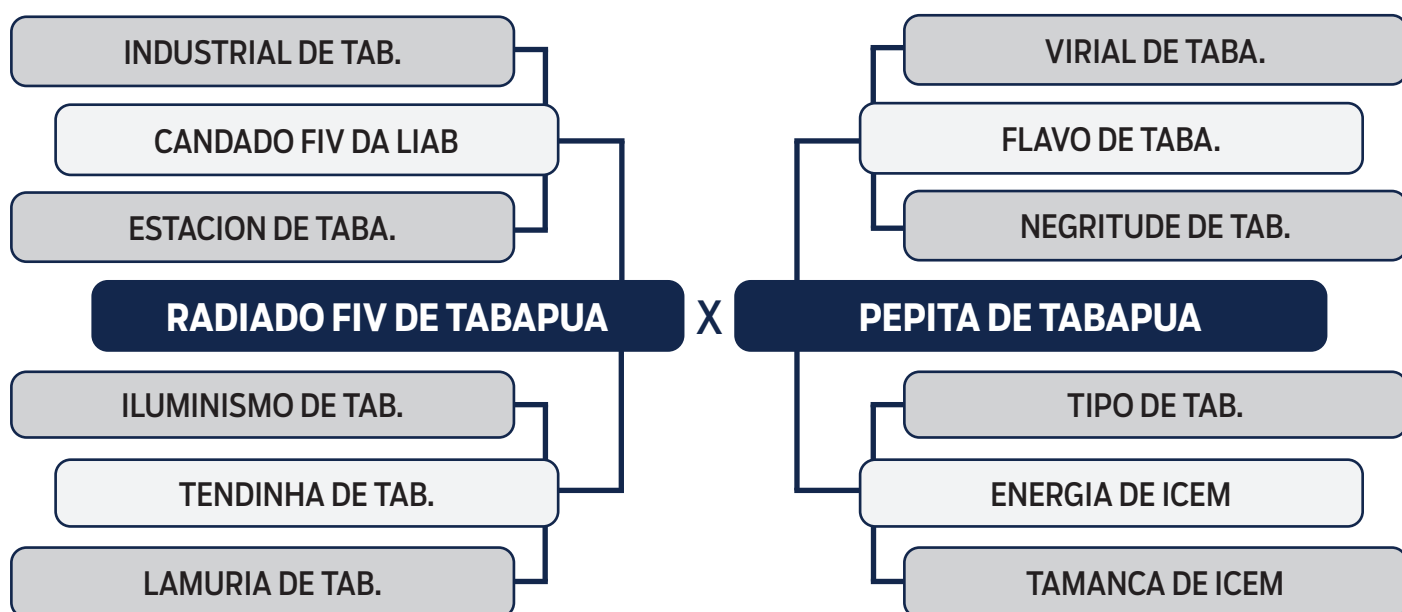

CLIQUE AQUI
e assista ao leilão no Youtube

LOTE
27

LEILÃO VIRTUAL

ORIGEM do Tabapuã

DECANO DE TABAPUA

SEXO: **MACHO** - RAÇA: **TABAPUÃ PO** - REG: **GTRF 2140** - NASC.: **18/01/2021**

PESO: **672** KG - PE: **39** CM

CLIQUE AQUI
e assista ao leilão no Youtube

LOTE
28

LEILÃO VIRTUAL

ORIGEM do Tabapuã

CADEADO DE TABAPUA

SEXO: **MACHO** - RAÇA: **TABAPUÃ PO** - REG: **GTRF 2052** - NASC.: **04/12/2020**
PESO: **680** KG - PE: **36** CM

CLIQUE AQUI
e assista ao leilão no Youtube

LOTE
29

LEILÃO VIRTUAL

ORIGEM do Tabapuã

CABEDAL DE TABAPUA

SEXO: **MACHO** - RAÇA: **TABAPUÃ PO** - REG: **GTRF 2048** - NASC.: **02/12/2020**

PESO: **654** KG - PE: **37** CM