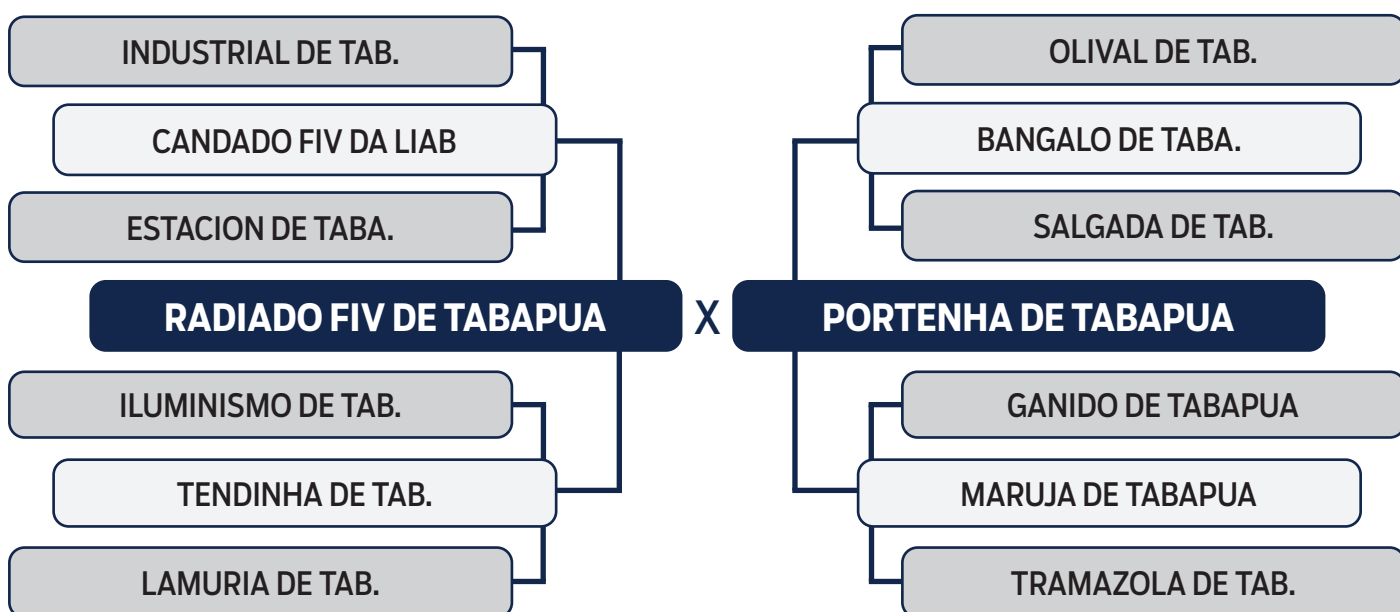

LOTE
23

LEILÃO VIRTUAL
ORIGEM
do Tabapuã

COMANCHE DE TABAPUA

SEXO: **MACHO** - RAÇA: **TABAPUÃ PO** - REG: **GTRF 1868** - NASC.: **28/09/2020**

PESO: **698** KG - PE: **36** CM