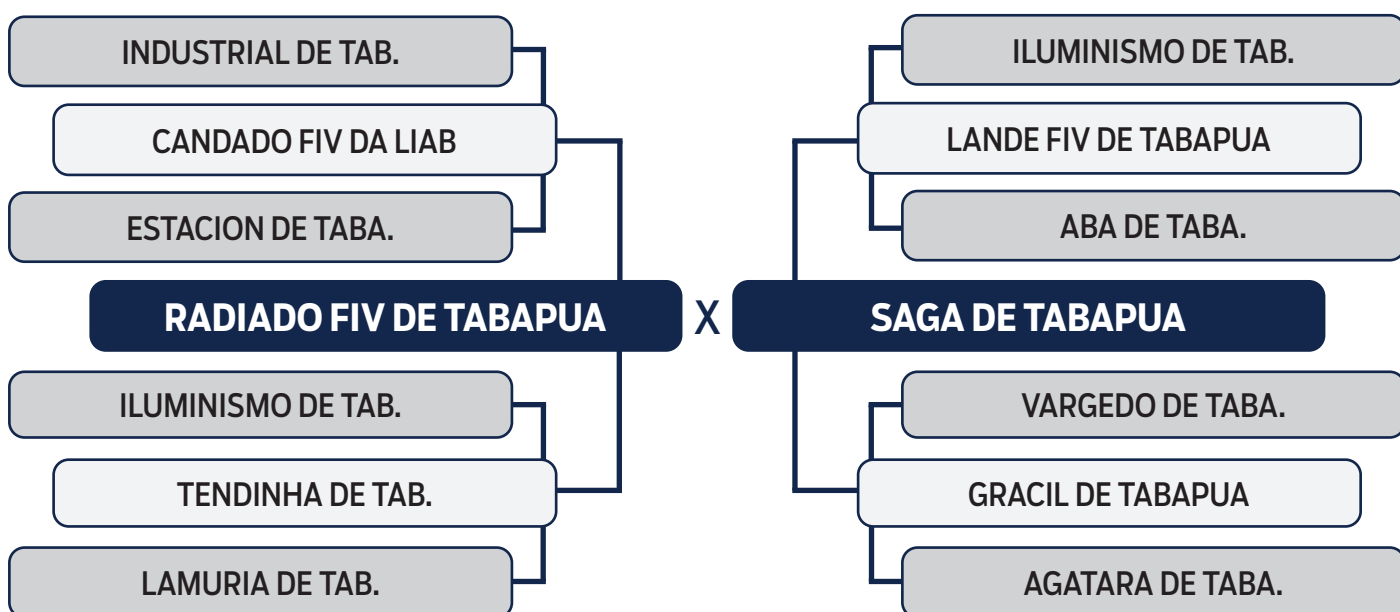

LOTE
07

LEILÃO VIRTUAL

ORIGEM *do Tabapuã*

CHIPRE DE TABAPUA

SEXO: **MACHO** - RAÇA: **TABAPUÃ PO** - REG: **GTRF 1821** - NASC.: **04/09/2020**

PESO: **664** KG - PE: **39** CM

CLIQUE AQUI
e assista ao leilão no Youtube