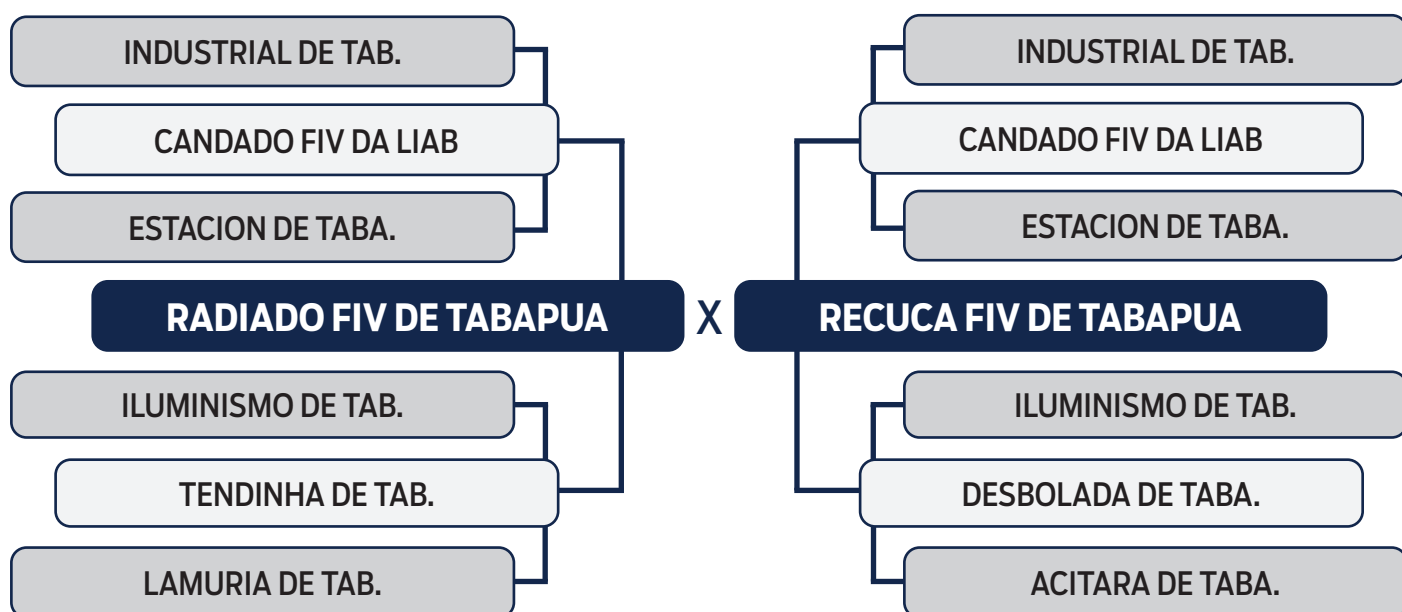

CLIQUE AQUI
e assista ao leilão no Youtube

LOTE
75

LEILÃO VIRTUAL

ORIGEM do Tabapuã

BATUCADA DE TABAPUA

SEXO: FÊMEA - RAÇA: TABAPUÃ PO - REG: GTRF 1475 - NASC.: 22/08/2019

PESO: **605** KG

PRENHE DO CARRAPICHO DE TABAPUÃ (GTRF 1777) - PREVISÃO DE PARTO: 05/02/2023

CLIQUE AQUI
e assista ao leilão no Youtube

LOTE
77

LEILÃO VIRTUAL

ORIGEM do Tabapuã

BELEZA FIV DE TABAPUA

SEXO: FÊMEA - RAÇA: TABAPUÃ PO - REG: GTRT 4847 - NASC.: 04/06/2019

PESO: **730** KG

PRENHE DO VINHO FIV DE TABAPUÃ (GTRT 4700) - PREVISÃO DE PARTO: 24/03/2023