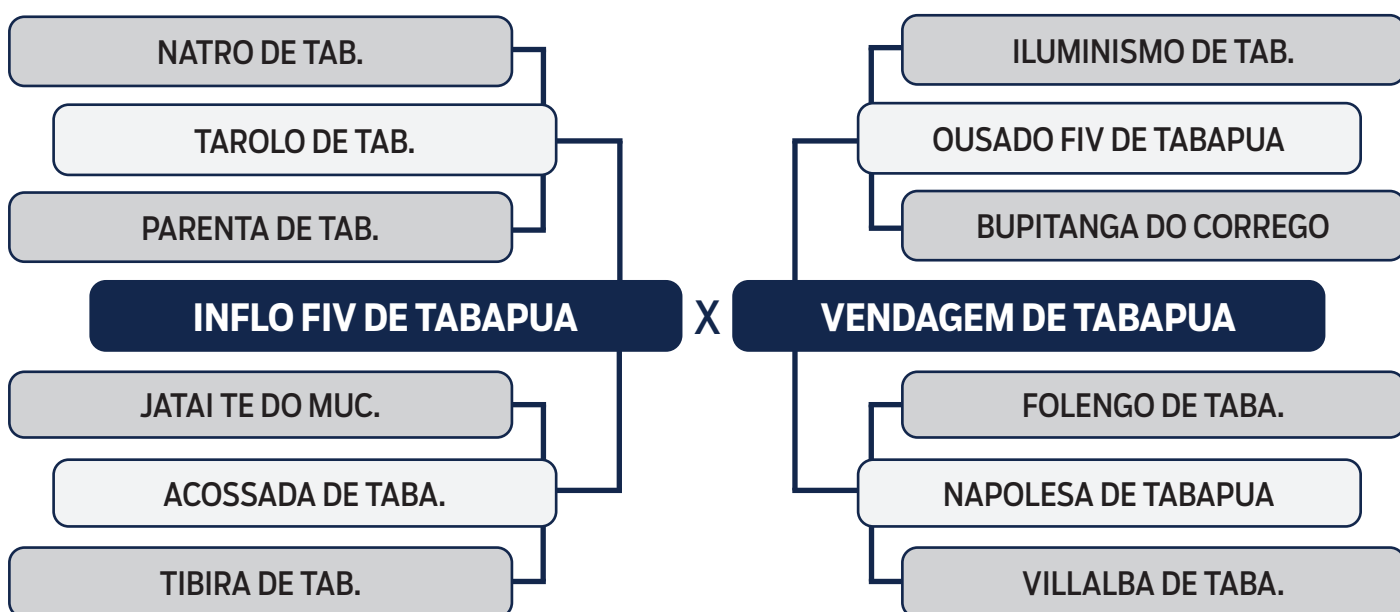

LOTE
01

LEILÃO VIRTUAL

ORIGEM do Tabapuã

CITADO DE TABAPUA

SEXO: **MACHO** - RAÇA: **TABAPUÃ PO** - REG: **GTRF 1834** - NASC.: **21/09/2020**

PESO: **740** KG - PE: **39** CM

CLIQUE AQUI
e assista ao leilão no Youtube

LOTE
05

LEILÃO VIRTUAL
ORIGEM
do Tabapuã

CHACAL FIV DE TABAPUA

SEXO: **MACHO** - RAÇA: **TABAPUÃ PO** - REG: **GTRT 4935** - NASC.: **23/09/2020**
PESO: **742** KG - PE: **41** CM

LOTE
06

LEILÃO VIRTUAL

ORIGEM do Tabapuã