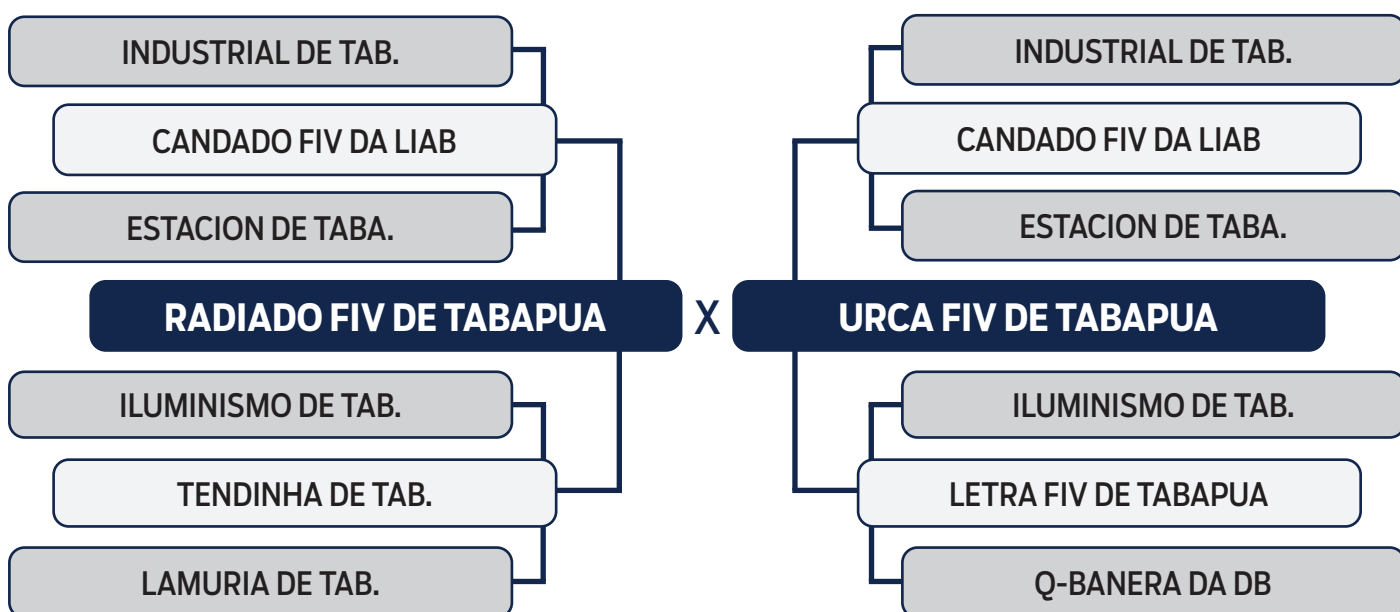

CLIQUE AQUI
e assista ao leilão no Youtube

LOTE
29

LEILÃO VIRTUAL

ORIGEM do Tabapuã

CABEDAL DE TABAPUA

SEXO: **MACHO** - RAÇA: **TABAPUÃ PO** - REG: **GTRF 2048** - NASC.: **02/12/2020**

PESO: **654** KG - PE: **37** CM

CLIQUE AQUI
e assista ao leilão no Youtube

LOTE
30

LEILÃO VIRTUAL

ORIGEM *do Tabapuã*

DELTA FIV DE TABAPUA

SEXO: **MACHO** - RAÇA: **TABAPUÃ PO** - REG: **GTRT 4964** - NASC.: **27/01/2021**

PESO: **691** KG - PE: **38** CM

CLIQUE AQUI
e assista ao leilão no Youtube

LOTE
31

LEILÃO VIRTUAL

ORIGEM do Tabapuã

CORNIZO DE TABAPUA

SEXO: MACHO - RAÇA: TABAPUÃ PO - REG: GTRF 1948 - NASC.: 06/11/2020

PESO: **639** KG - PE: **34** CM

CLIQUE AQUI
e assista ao leilão no Youtube