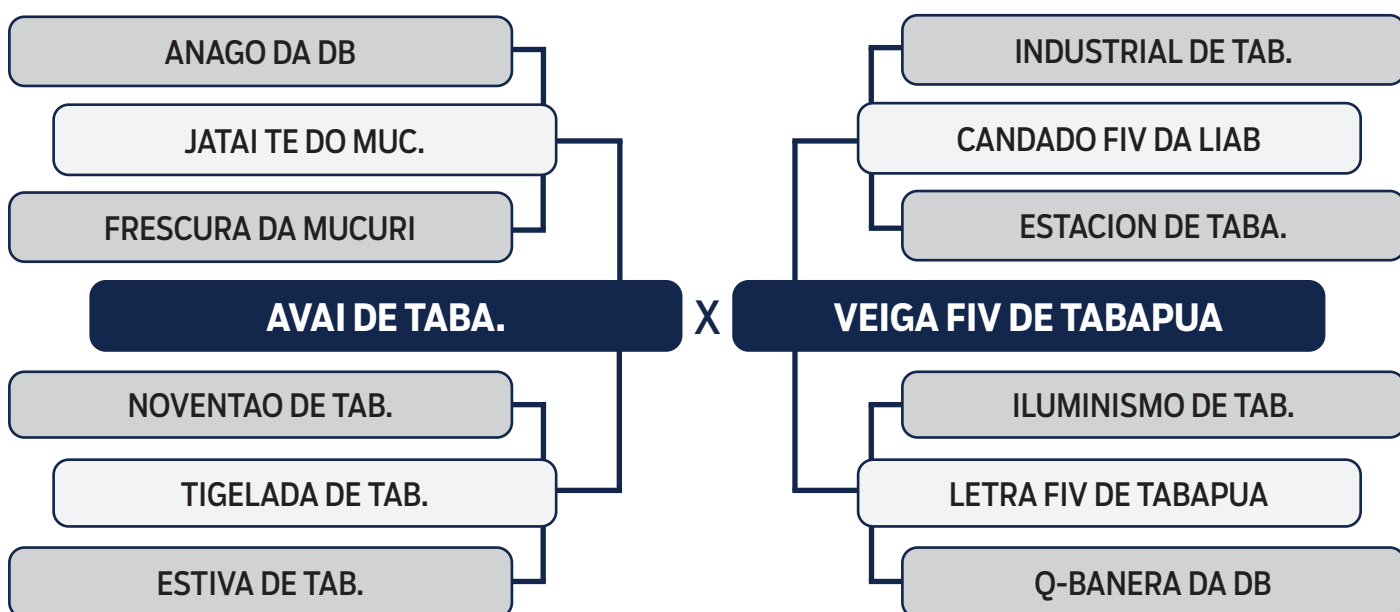

LOTE
09

LEILÃO VIRTUAL

ORIGEM do Tabapuã

CALAPALO DE TABAPUA

SEXO: MACHO - RAÇA: TABAPUÃ PO - REG: GTRF 2076 - NASC.: 17/12/2020

PESO: **739** KG - PE: **36** CM

CLIQUE AQUI
e assista ao leilão no Youtube