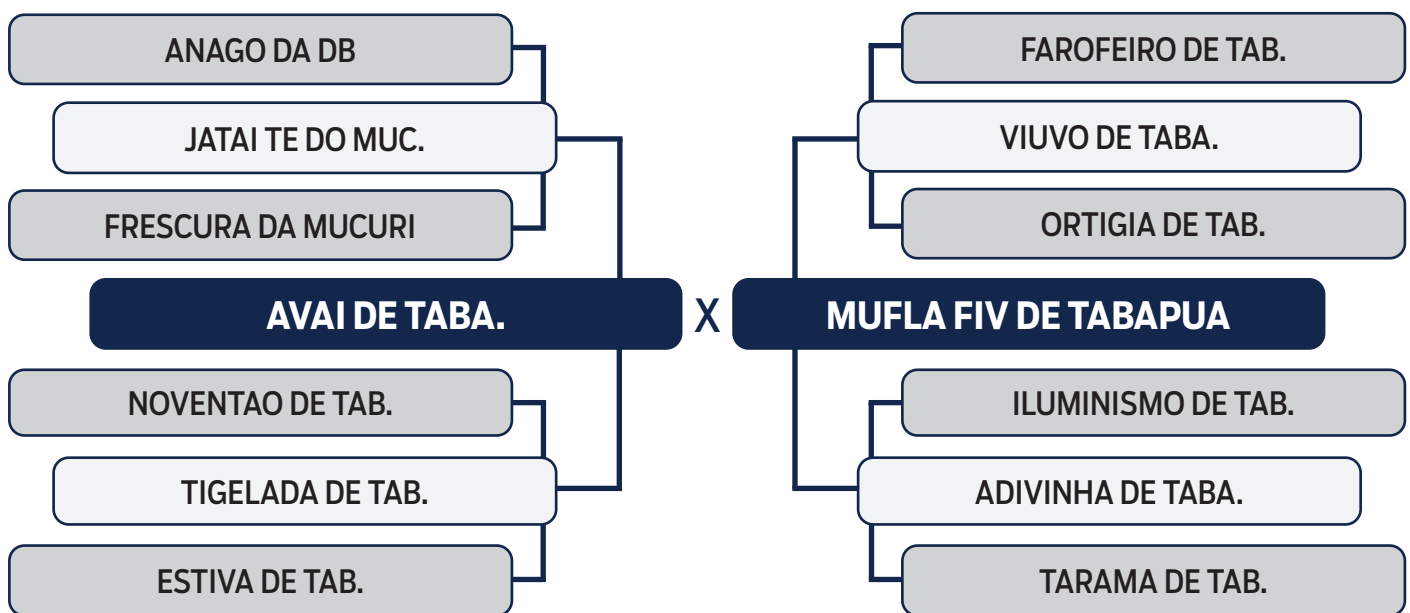

LOTE
06

LEILÃO VIRTUAL

ORIGEM do Tabapuã

CENTAURO FIV DE TABAPUA

SEXO: MACHO - RAÇA: TABAPUÃ PO - REG: GTRT 4933 - NASC.: 23/09/2020
PESO: **725** KG - PE: **42** CM

CLIQUE AQUI
e assista ao leilão no Youtube