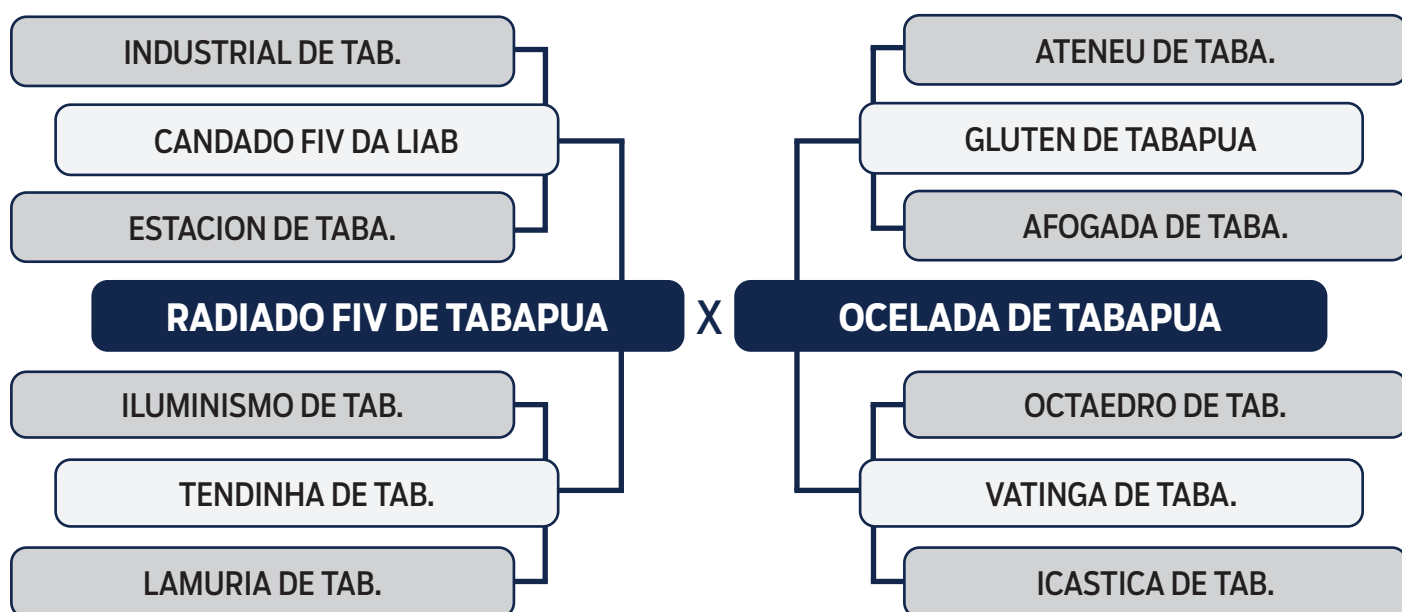

CLIQUE AQUI
e assista ao leilão no Youtube

LOTE
30

LEILÃO VIRTUAL

ORIGEM *do Tabapuã*

DELTA FIV DE TABAPUA

SEXO: **MACHO** - RAÇA: **TABAPUÃ PO** - REG: **GTRT 4964** - NASC.: **27/01/2021**

PESO: **691** KG - PE: **38** CM

CLIQUE AQUI
e assista ao leilão no Youtube

LOTE
31

LEILÃO VIRTUAL

ORIGEM do Tabapuã

CORNIZO DE TABAPUA

SEXO: MACHO - RAÇA: TABAPUÃ PO - REG: GTRF 1948 - NASC.: 06/11/2020

PESO: **639** KG - PE: **34** CM

CLIQUE AQUI
e assista ao leilão no Youtube