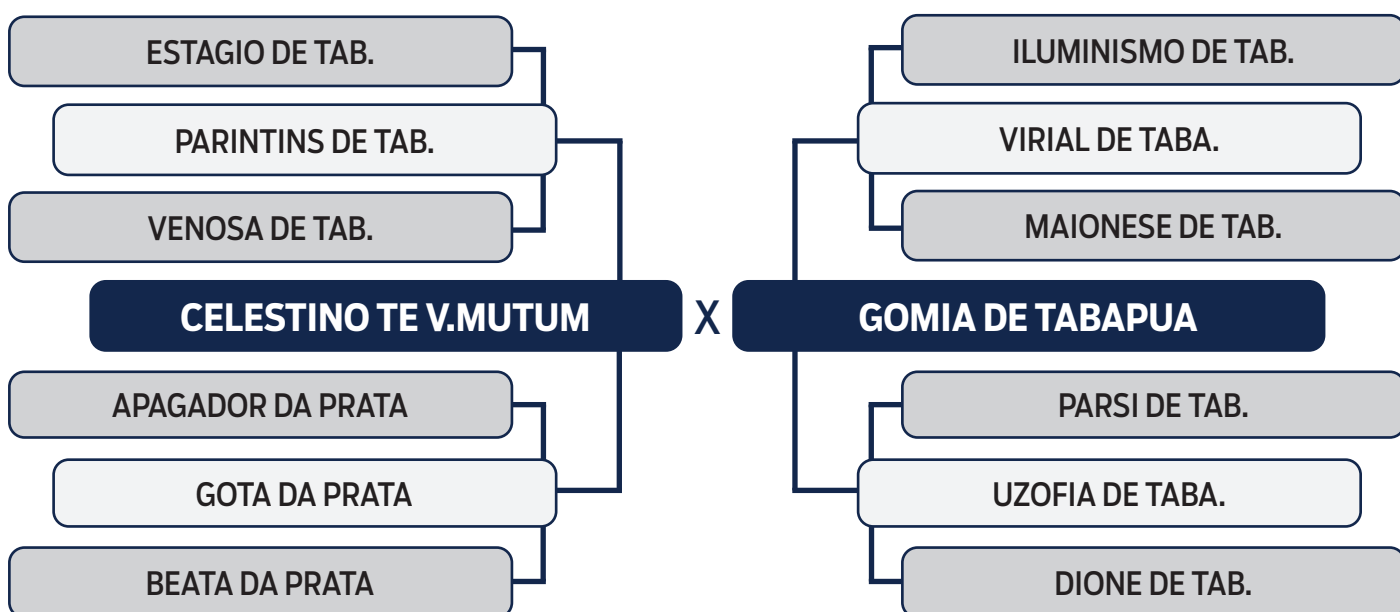

LOTE
66

LEILÃO VIRTUAL
ORIGEM
do Tabapuã

BANANADA DE TABAPUA

SEXO: FÊMEA - RAÇA: TABAPUÃ PO - REG: GTRF 1616 - NASC.: 04/11/2019

PESO: **534** KG