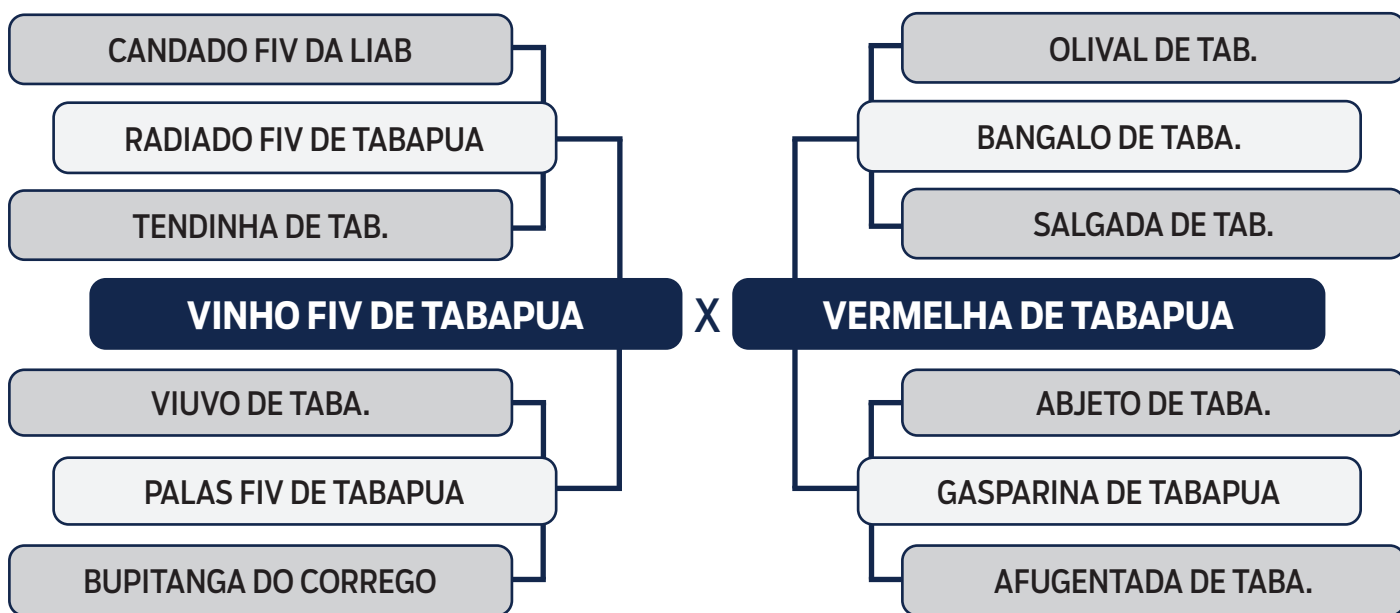

LOTE
60

LEILÃO VIRTUAL

ORIGEM do Tabapuã

CUMPLICE DE TABAPUA

SEXO: **MACHO** - RAÇA: **TABAPUÃ PO** - REG: **GTRF 1974** - NASC.: **10/11/2020**

PESO: **647** KG - PE: **38** CM

CLIQUE AQUI
e assista ao leilão no Youtube

LOTE
61

LEILÃO VIRTUAL

ORIGEM *do Tabapuã*

DENTELADO DE TABAPUA

SEXO: **MACHO** - RAÇA: **TABAPUÃ PO** - REG: **GTRF 2234** - NASC.: **25/09/2021**

PESO: **560** KG - PE: **30** CM

CLIQUE AQUI
e assista ao leilão no Youtube

LOTE
62

LEILÃO VIRTUAL

ORIGEM *do Tabapuã*

DELATOR FIV DE TABAPUA

SEXO: **MACHO** - RAÇA: **TABAPUÃ PO** - REG: **GTRT 4978** - NASC.: **10/12/2021**

PESO: **470** KG - PE: **21** CM

CLIQUE AQUI
e assista ao leilão no Youtube