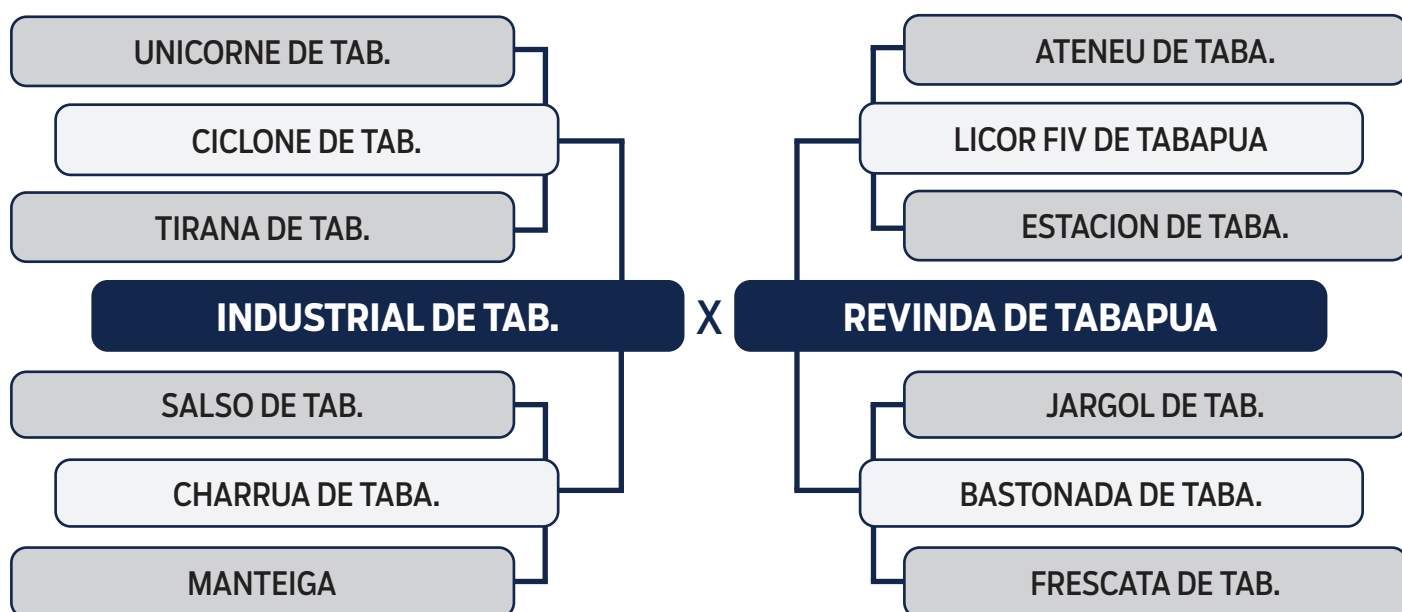

LOTE
16

LEILÃO VIRTUAL

ORIGEM do Tabapuã

CONSPIRADO DE TABAPUA

SEXO: MACHO - RAÇA: TABAPUÃ PO - REG: GTRF 1905 - NASC.: 05/10/2020

PESO: **739** KG - PE: **41** CM

CLIQUE AQUI
e assista ao leilão no Youtube