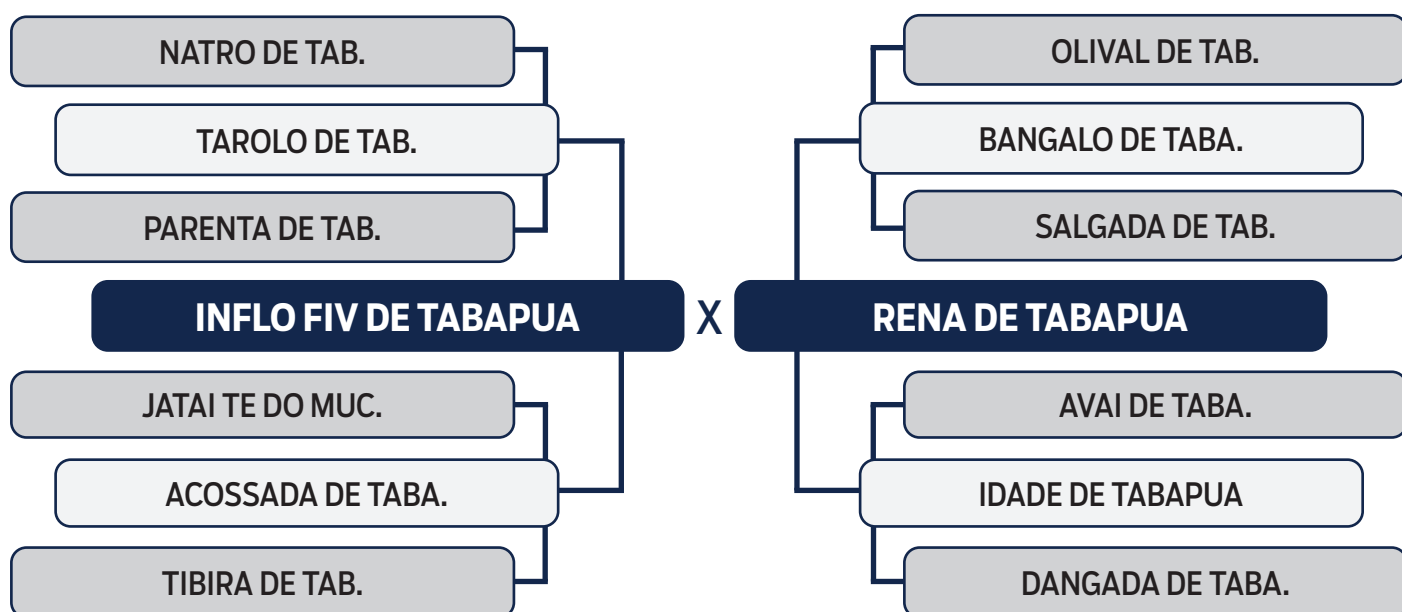

LOTE
37

LEILÃO VIRTUAL

ORIGEM do Tabapuã

DECIDIDO DE TABAPUA

SEXO: **MACHO** - RAÇA: **TABAPUÃ PO** - REG: **GTRT 4958** - NASC.: **18/01/2021**

PESO: **652** KG - PE: **35** CM

CLIQUE AQUI
e assista ao leilão no Youtube

LOTE
38

LEILÃO VIRTUAL

ORIGEM do Tabapuã

CALDEU DE TABAPUA

SEXO: **MACHO** - RAÇA: **TABAPUÃ PO** - REG: **GTRF 2078** - NASC.: **19/12/2020**

PESO: **690** KG - PE: **35** CM

CLIQUE AQUI
e assista ao leilão no Youtube

LOTE
39

LEILÃO VIRTUAL

ORIGEM do Tabapuã

COMANDANTE DE TABAPUA

SEXO: MACHO - RAÇA: TABAPUÃ PO - REG: GTRF 1869 - NASC.: 28/09/2020

PESO: **624** KG - PE: **36** CM

CLIQUE AQUI
e assista ao leilão no Youtube