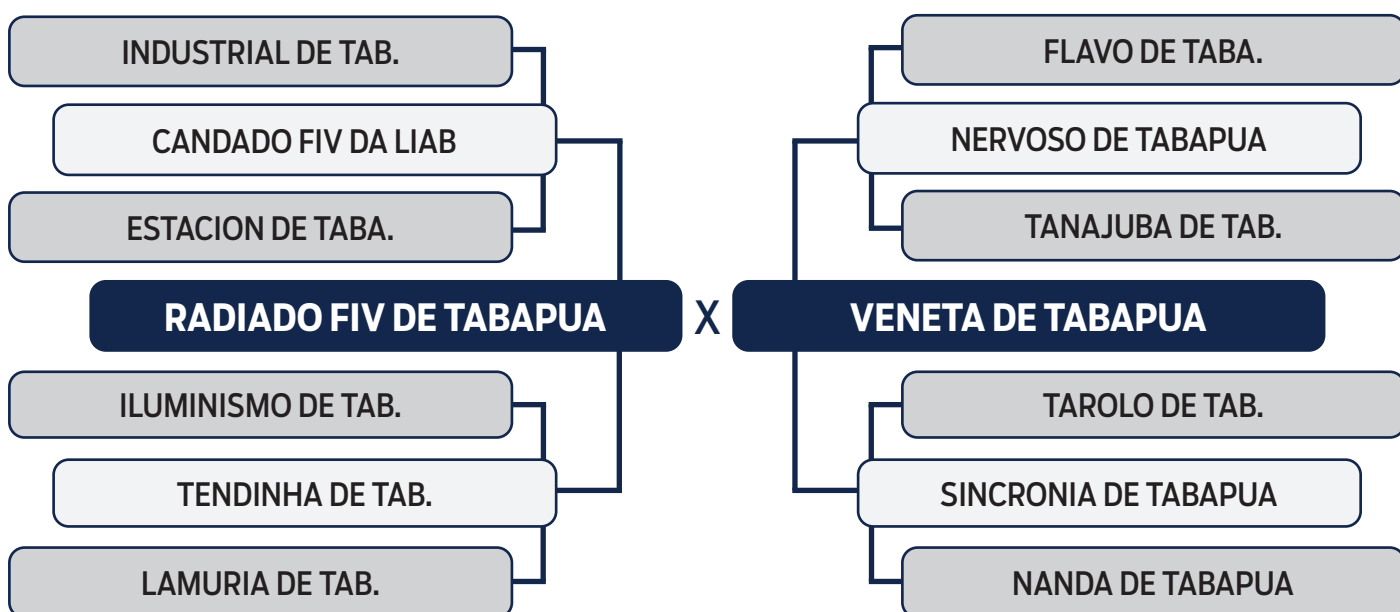

CLIQUE AQUI
e assista ao leilão no Youtube

LOTE
25

LEILÃO VIRTUAL

ORIGEM do Tabapuã

COMPETENTE DE TABAPUA

SEXO: **MACHO** - RAÇA: **TABAPUÃ PO** - REG: **GTRF 1876** - NASC.: **28/09/2020**
PESO: **675** KG - PE: **37** CM

CLIQUE AQUI
e assista ao leilão no Youtube

LOTE
26

LEILÃO VIRTUAL

ORIGEM *do Tabapuã*

CLARK DE TABAPUA

SEXO: **MACHO** - RAÇA: **TABAPUÃ PO** - REG: **GTRF 1835** - NASC.: **21/09/2020**

PESO: **716** KG - PE: **36** CM

CLIQUE AQUI
e assista ao leilão no Youtube

LOTE
27

LEILÃO VIRTUAL

ORIGEM do Tabapuã

DECANO DE TABAPUA

SEXO: **MACHO** - RAÇA: **TABAPUÃ PO** - REG: **GTRF 2140** - NASC.: **18/01/2021**

PESO: **672** KG - PE: **39** CM