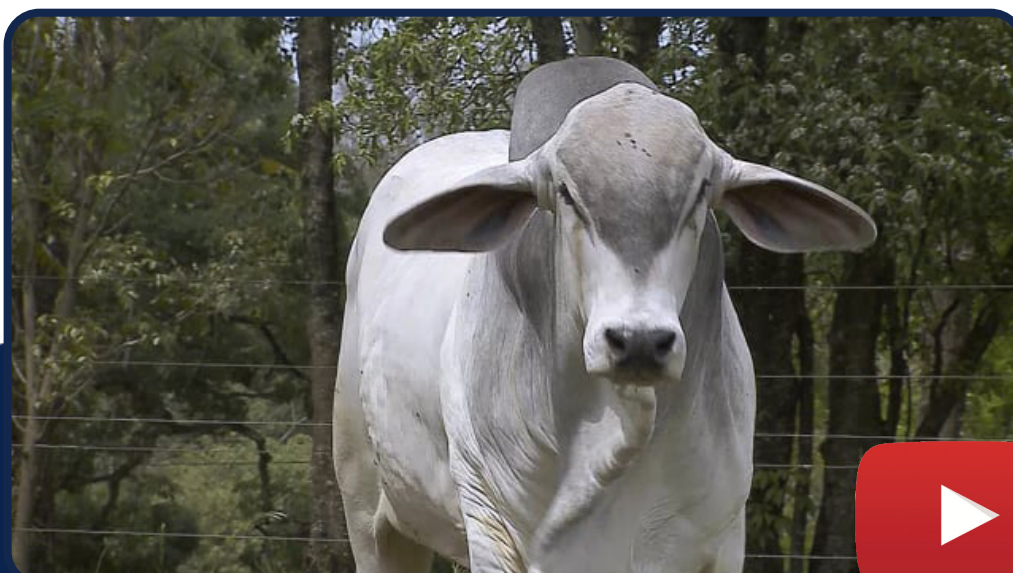

LOTE
23

LEILÃO VIRTUAL
ORIGEM
do Tabapuã

COMANCHE DE TABAPUA

SEXO: **MACHO** - RAÇA: **TABAPUÃ PO** - REG: **GTRF 1868** - NASC.: **28/09/2020**

PESO: **698** KG - PE: **36** CM