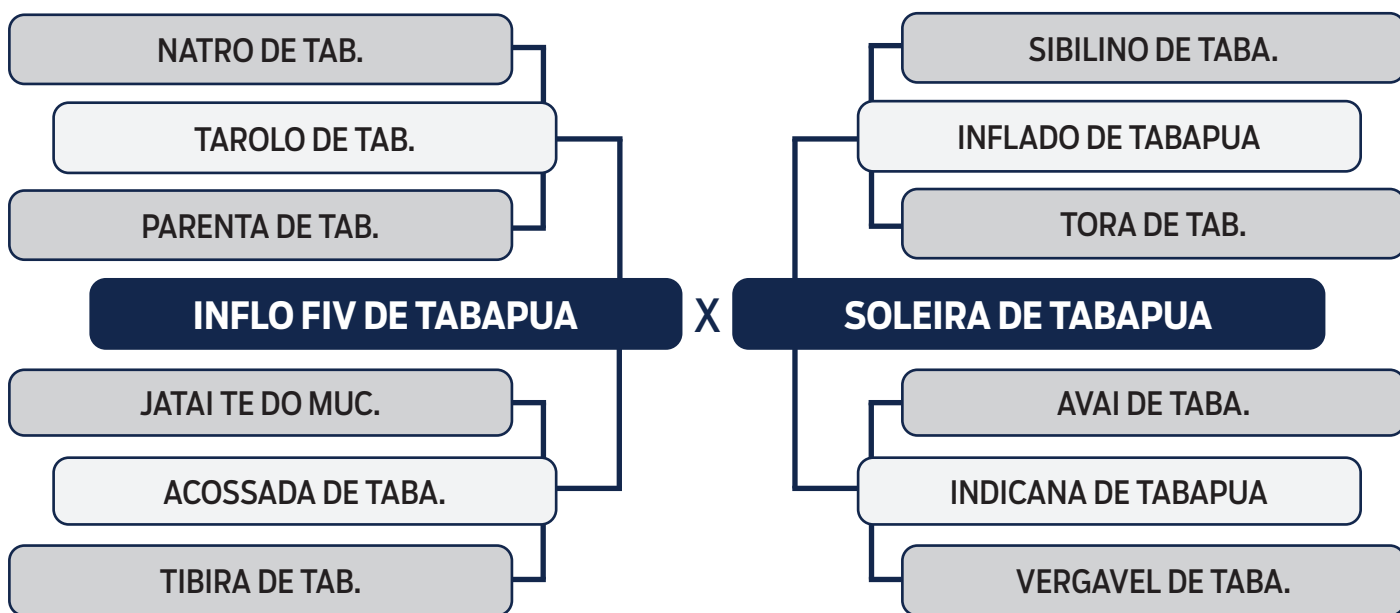

LEILÃO VIRTUAL

ORIGEM do Tabapuã

COLONO DE TABAPUA

SEXO: **MACHO** - RAÇA: **TABAPUÃ PO** - REG: **GTRF 1863** - NASC.: **27/09/2020**

PESO: **643** KG - PE: **38** CM

CLIQUE AQUI
e assista ao leilão no Youtube

LOTE
57

LEILÃO VIRTUAL

ORIGEM do Tabapuã

CAJUEIRO DE TABAPUA

SEXO: **MACHO** - RAÇA: **TABAPUÃ PO** - REG: **GTRF 2060** - NASC.: **10/12/2020**

PESO: **615** KG - PE: **36** CM

CLIQUE AQUI
e assista ao leilão no Youtube

LOTE
58

LEILÃO VIRTUAL

ORIGEM do Tabapuã

DANTON DE TABAPUA

SEXO: MACHO - RAÇA: TABAPUÃ PO - REG: GTRF 2117 - NASC.: 10/01/2021

PESO: **580** KG - PE: **35** CM

CLIQUE AQUI
e assista ao leilão no Youtube

LOTE
59

LEILÃO VIRTUAL

ORIGEM do Tabapuã

CREDOR DE TABAPUA

SEXO: **MACHO** - RAÇA: **TABAPUÃ PO** - REG: **GTRF 2038** - NASC.: **28/11/2020**
PESO: **616** KG - PE: **40** CM

CLIQUE AQUI
e assista ao leilão no Youtube