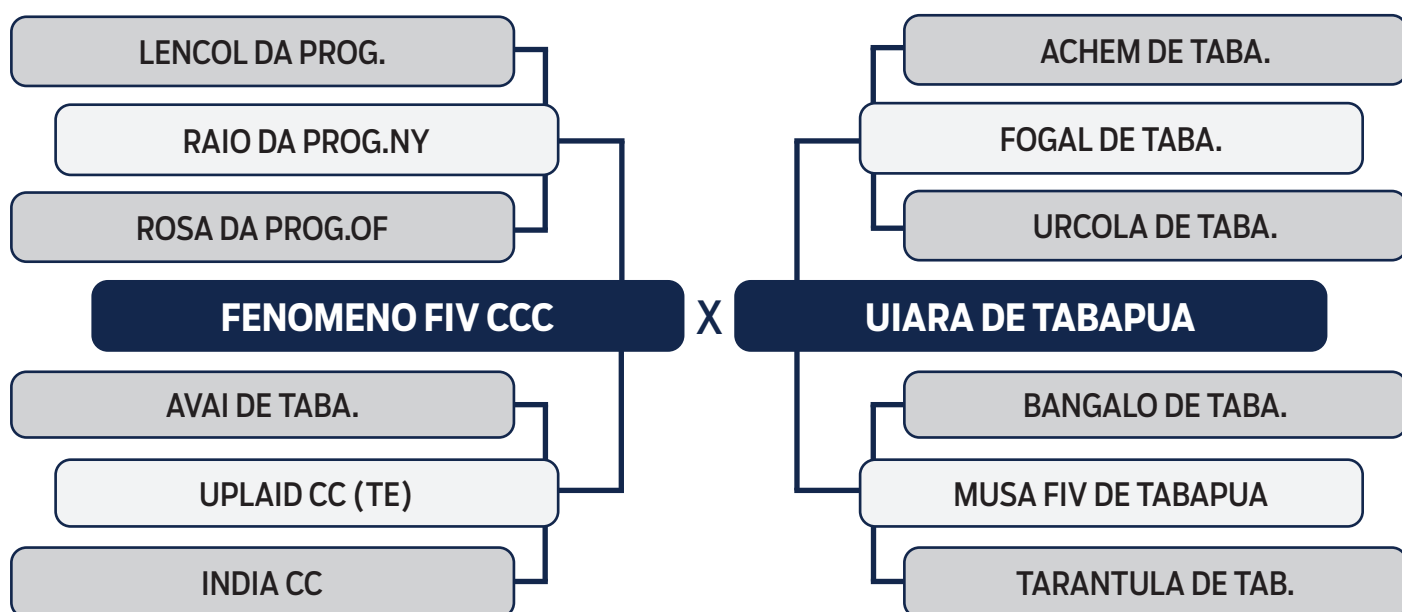

CLIQUE AQUI
e assista ao leilão no Youtube

LOTE
72

LEILÃO VIRTUAL

ORIGEM do Tabapuã

BAMBINELA DE TABAPUA

SEXO: FÊMEA - RAÇA: TABAPUÃ PO - REG: GTRF 1614 - NASC.: 04/11/2019

PESO: **628** KG

PRENHE DO CARRAPICHO DE TABAPUÃ (GTRF 1777) - PREVISÃO DE PARTO: 05/02/2023