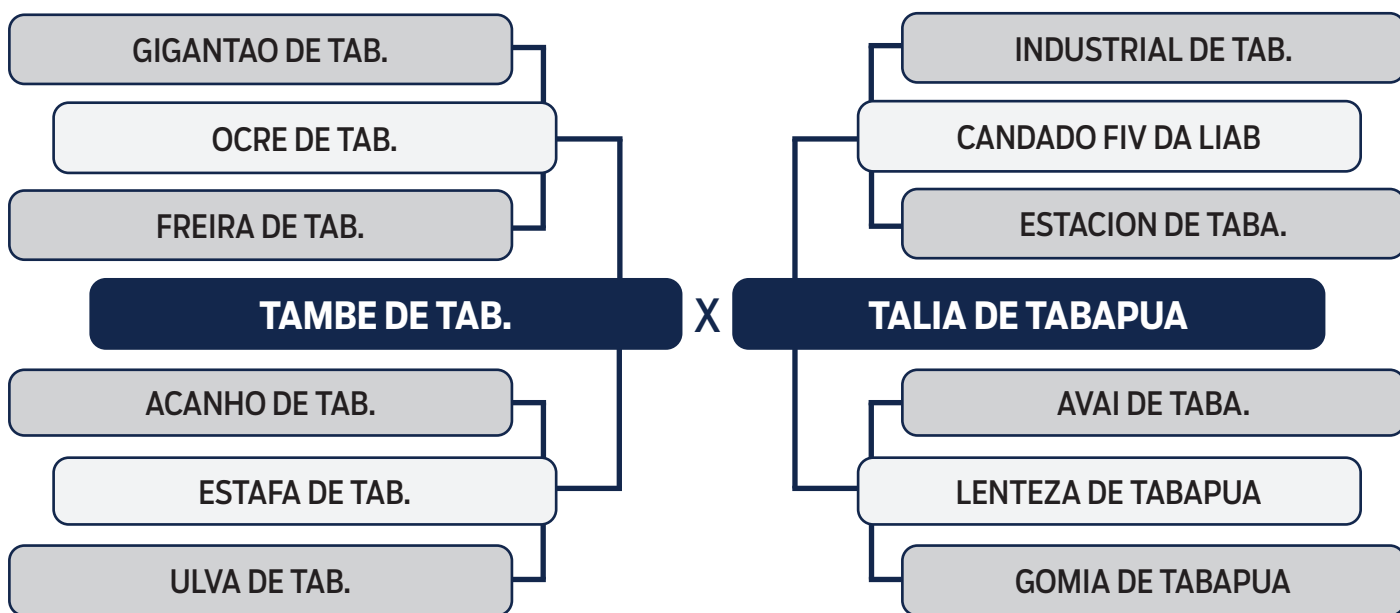

LOTE
57

LEILÃO VIRTUAL

ORIGEM do Tabapuã

CAJUEIRO DE TABAPUA

SEXO: **MACHO** - RAÇA: **TABAPUÃ PO** - REG: **GTRF 2060** - NASC.: **10/12/2020**

PESO: **615** KG - PE: **36** CM

CLIQUE AQUI
e assista ao leilão no Youtube

LOTE
58

LEILÃO VIRTUAL

ORIGEM do Tabapuã

DANTON DE TABAPUA

SEXO: MACHO - RAÇA: TABAPUÃ PO - REG: GTRF 2117 - NASC.: 10/01/2021

PESO: **580** KG - PE: **35** CM

CLIQUE AQUI
e assista ao leilão no Youtube

LOTE
59

LEILÃO VIRTUAL

ORIGEM do Tabapuã

CREDOR DE TABAPUA

SEXO: **MACHO** - RAÇA: **TABAPUÃ PO** - REG: **GTRF 2038** - NASC.: **28/11/2020**
PESO: **616** KG - PE: **40** CM

CLIQUE AQUI
e assista ao leilão no Youtube