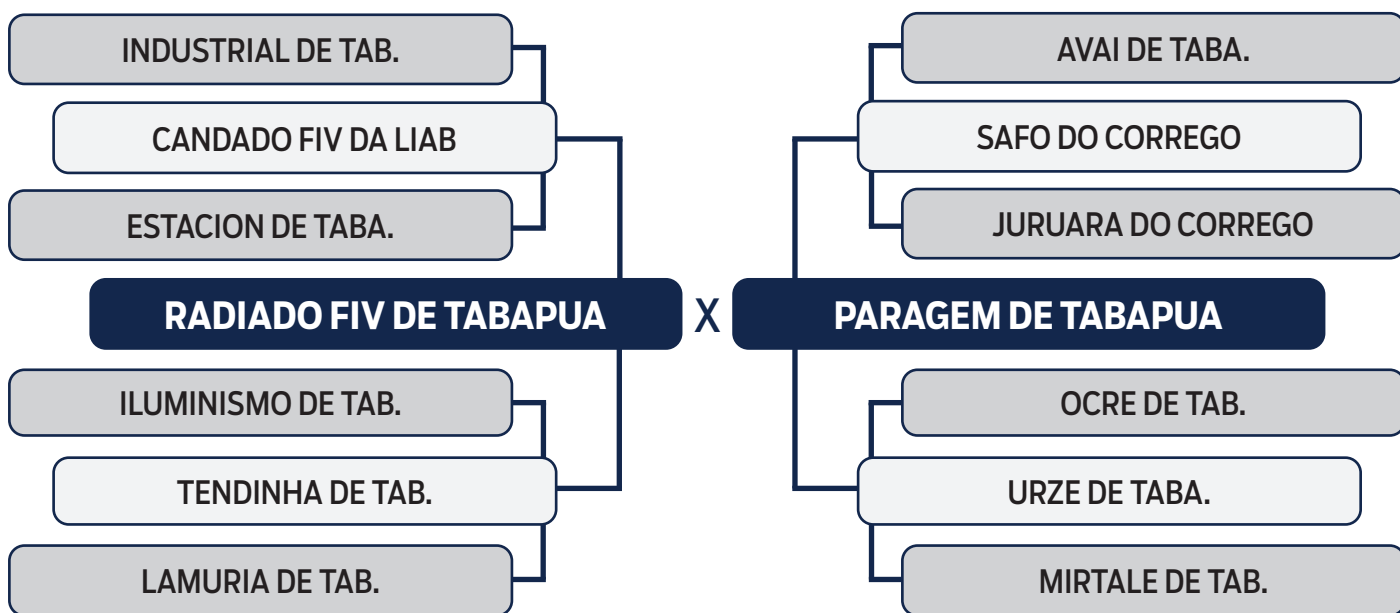

LOTE
51

LEILÃO VIRTUAL

ORIGEM *do Tabapuã*

CAOS DE TABAPUA

SEXO: **MACHO** - RAÇA: **TABAPUÃ PO** - REG: **GTRF 1998** - NASC.: **16/11/2020**

PESO: **647** KG - PE: **36** CM

CLIQUE AQUI
e assista ao leilão no Youtube

LOTE
52

LEILÃO VIRTUAL

ORIGEM do Tabapuã

CALIBER DE TABAPUA

SEXO: **MACHO** - RAÇA: **TABAPUÃ PO** - REG: **GTRF 2024** - NASC.: **23/11/2020**

PESO: **652** KG - PE: **36** CM

CLIQUE AQUI
e assista ao leilão no Youtube

LOTE
53

LEILÃO VIRTUAL

ORIGEM *do Tabapuã*

CALACO DE TABAPUA

SEXO: **MACHO** - RAÇA: **TABAPUÃ PO** - REG: **GTRF 2017** - NASC.: **21/11/2020**

PESO: **663** KG - PE: **37** CM

CLIQUE AQUI
e assista ao leilão no Youtube