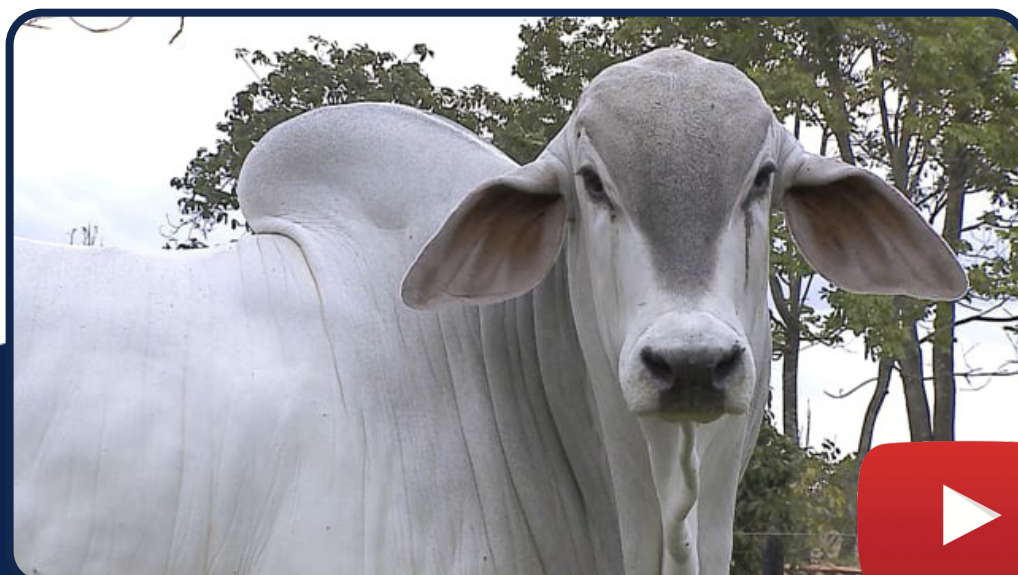

LOTE
33

LEILÃO VIRTUAL

ORIGEM do Tabapuã

CABO DE TABAPUA

SEXO: **MACHO** - RAÇA: **TABAPUÃ PO** - REG: **GTRF 2046** - NASC.: **30/11/2020**
PESO: **627** KG - PE: **36** CM

CLIQUE AQUI
e assista ao leilão no Youtube