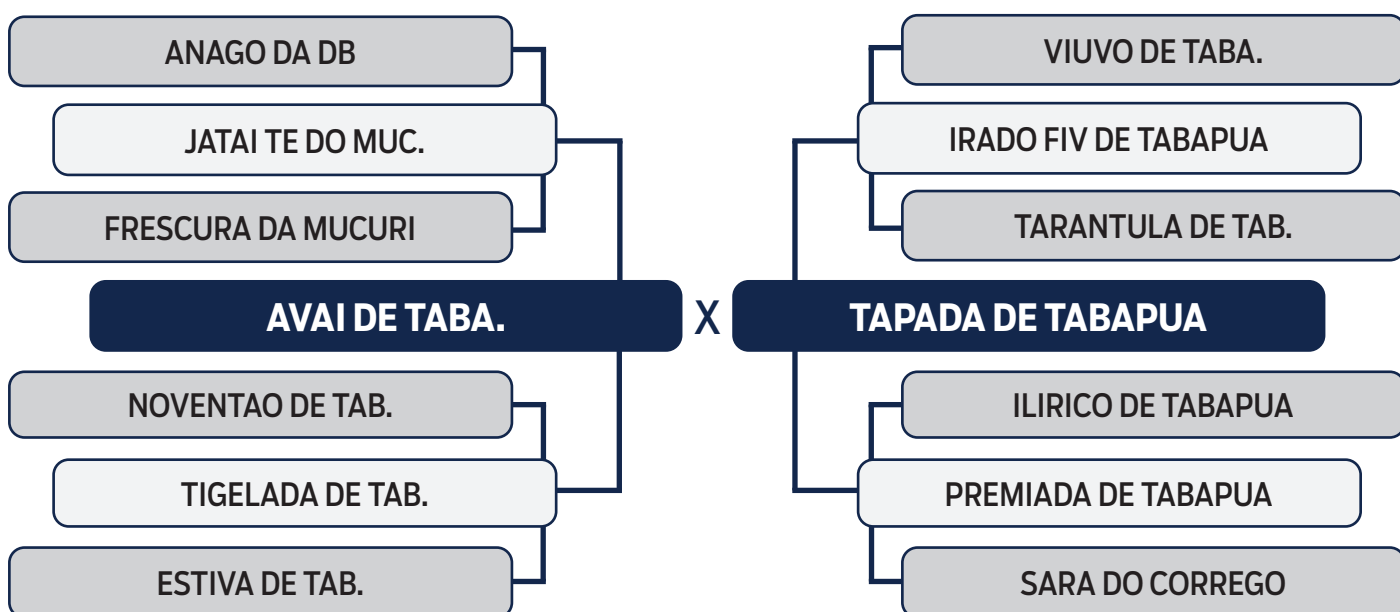

LEILÃO VIRTUAL

ORIGEM do Tabapuã

CREDOR DE TABAPUA

SEXO: **MACHO** - RAÇA: **TABAPUÃ PO** - REG: **GTRF 2038** - NASC.: **28/11/2020**
PESO: **616** KG - PE: **40** CM

CLIQUE AQUI
e assista ao leilão no Youtube

LOTE
60

LEILÃO VIRTUAL

ORIGEM do Tabapuã

CUMPLICE DE TABAPUA

SEXO: **MACHO** - RAÇA: **TABAPUÃ PO** - REG: **GTRF 1974** - NASC.: **10/11/2020**

PESO: **647** KG - PE: **38** CM

CLIQUE AQUI
e assista ao leilão no Youtube

LOTE
61

LEILÃO VIRTUAL

ORIGEM *do Tabapuã*

DENTELADO DE TABAPUA

SEXO: **MACHO** - RAÇA: **TABAPUÃ PO** - REG: **GTRF 2234** - NASC.: **25/09/2021**

PESO: **560** KG - PE: **30** CM

CLIQUE AQUI
e assista ao leilão no Youtube