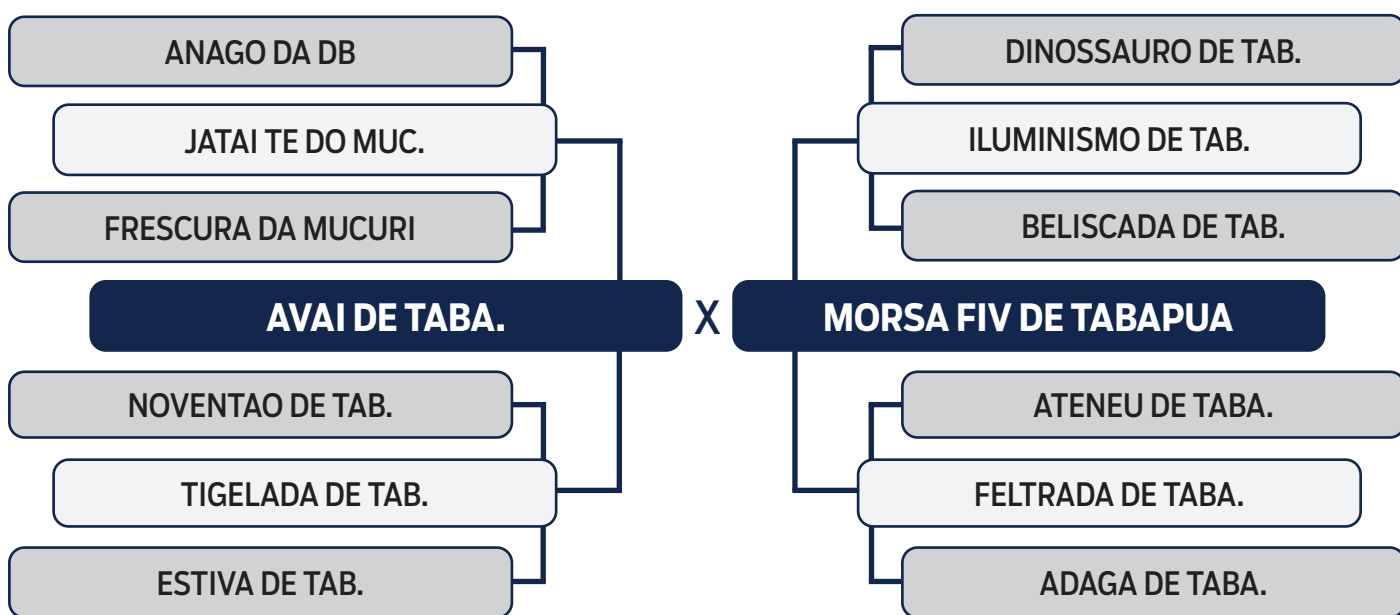

LOTE
36

LEILÃO VIRTUAL

ORIGEM *do Tabapuã*

DAMICO DE TABAPUA

SEXO: **MACHO** - RAÇA: **TABAPUÃ PO** - REG: **GTRF 2103** - NASC.: **04/01/2021**

PESO: **648** KG - PE: **37** CM

CLIQUE AQUI
e assista ao leilão no Youtube

LOTE
37

LEILÃO VIRTUAL

ORIGEM do Tabapuã

DECIDIDO DE TABAPUA

SEXO: **MACHO** - RAÇA: **TABAPUÃ PO** - REG: **GTRT 4958** - NASC.: **18/01/2021**

PESO: **652** KG - PE: **35** CM

CLIQUE AQUI
e assista ao leilão no Youtube

LOTE
38

LEILÃO VIRTUAL

ORIGEM do Tabapuã

CALDEU DE TABAPUA

SEXO: **MACHO** - RAÇA: **TABAPUÃ PO** - REG: **GTRF 2078** - NASC.: **19/12/2020**

PESO: **690** KG - PE: **35** CM

CLIQUE AQUI
e assista ao leilão no Youtube