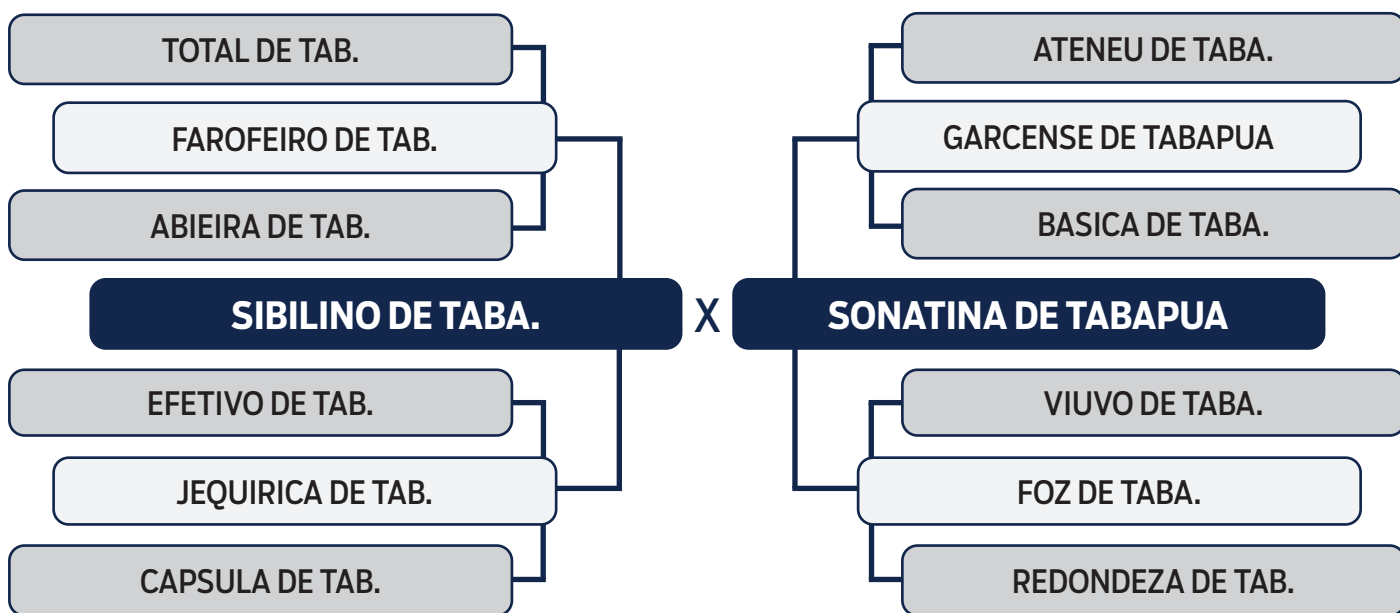

LOTE
49

LEILÃO VIRTUAL

ORIGEM do Tabapuã

DAMIANO DE TABAPUA

SEXO: **MACHO** - RAÇA: **TABAPUÃ PO** - REG: **GTRF 2102** - NASC.: **04/01/2021**

PESO: **585** KG - PE: **37** CM

CLIQUE AQUI
e assista ao leilão no Youtube

LOTE
50

LEILÃO VIRTUAL

ORIGEM do Tabapuã

CUTELO DE TABAPUA

SEXO: **MACHO** - RAÇA: **TABAPUÃ PO** - REG: **GTRF 1979** - NASC.: **12/11/2020**

PESO: **653** KG - PE: **39** CM

CLIQUE AQUI
e assista ao leilão no Youtube

LOTE
51

LEILÃO VIRTUAL

ORIGEM *do Tabapuã*

CAOS DE TABAPUA

SEXO: **MACHO** - RAÇA: **TABAPUÃ PO** - REG: **GTRF 1998** - NASC.: **16/11/2020**

PESO: **647** KG - PE: **36** CM

CLIQUE AQUI
e assista ao leilão no Youtube