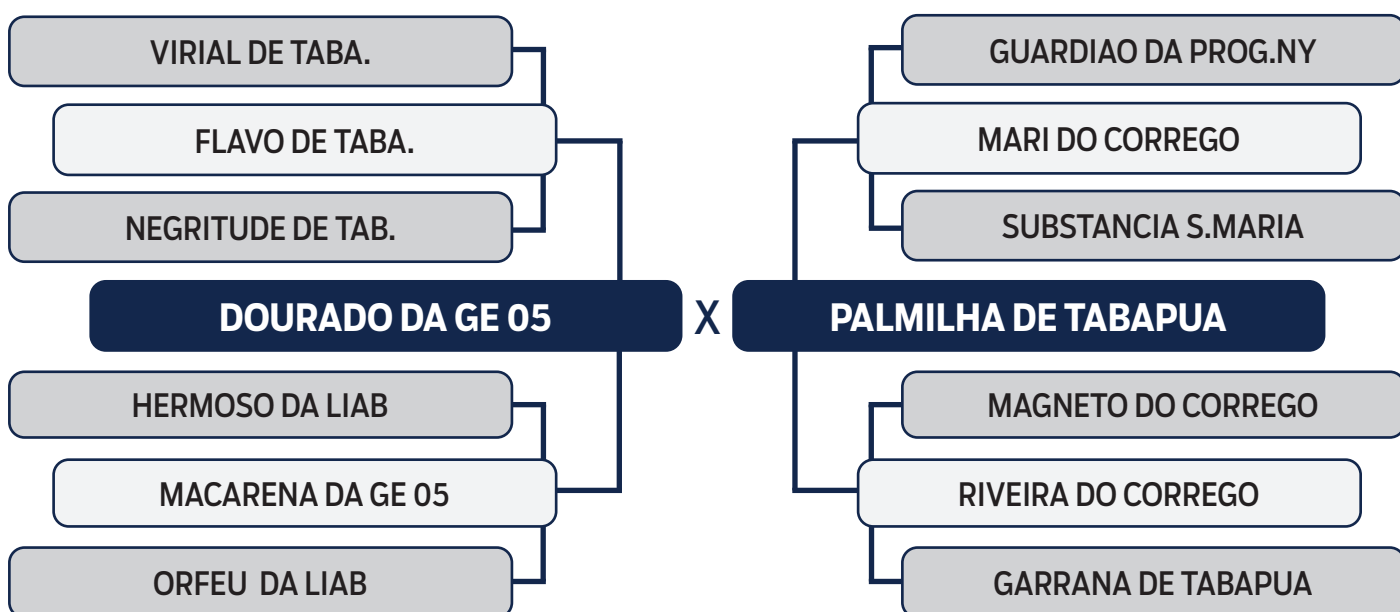

LOTE
46

LEILÃO VIRTUAL

ORIGEM do Tabapuã

CRUCIAL DE TABAPUA

SEXO: **MACHO** - RAÇA: **TABAPUÃ PO** - REG: **GTRF 1970** - NASC.: **09/11/2020**
PESO: **716** KG - PE: **35** CM

CLIQUE AQUI
e assista ao leilão no Youtube

LOTE
47

LEILÃO VIRTUAL

ORIGEM do Tabapuã

CALIPSO DE TABAPUA

SEXO: **MACHO** - RAÇA: **TABAPUÃ PO** - REG: **GTRF 2090** - NASC.: **25/12/2020**
PESO: **646** KG - PE: **37** CM

CLIQUE AQUI
e assista ao leilão no Youtube

LOTE
48

LEILÃO VIRTUAL
ORIGEM
do Tabapuã

CAJOBI DE TABAPUA

SEXO: **MACHO** - RAÇA: **TABAPUÃ PO** - REG: **GTRF 2062** - NASC.: **14/12/2020**

PESO: **654** KG - PE: **34** CM

CLIQUE AQUI
e assista ao leilão no Youtube