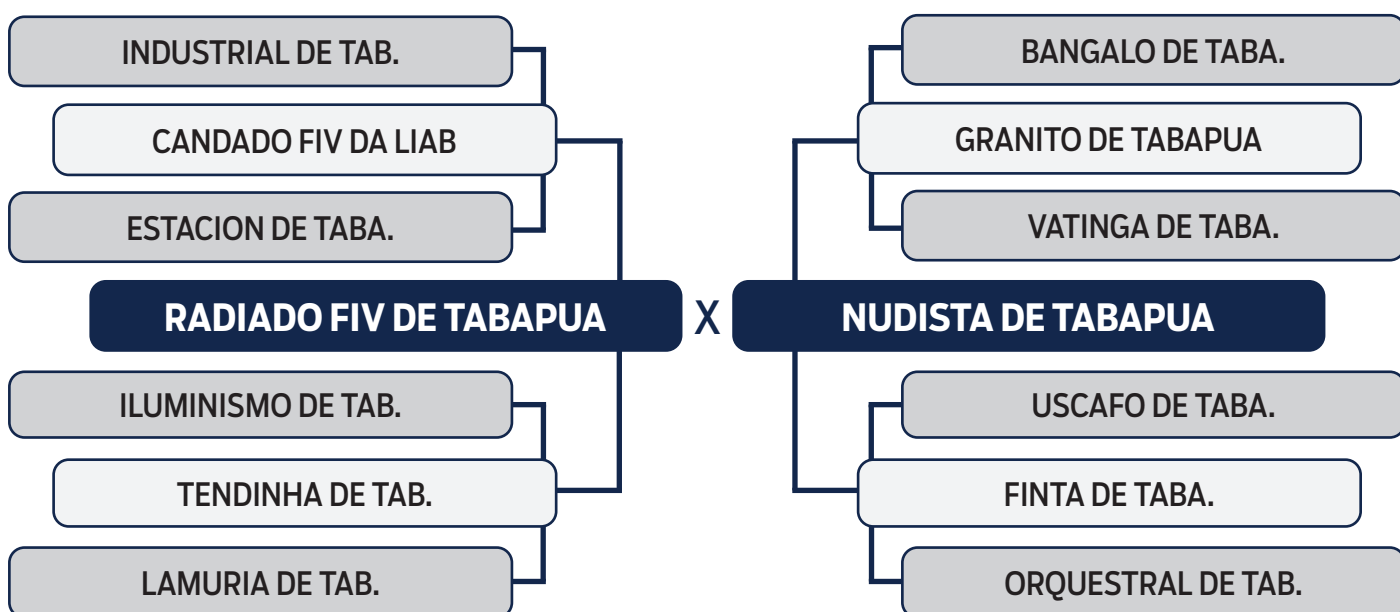

LOTE
41

LEILÃO VIRTUAL

ORIGEM *do Tabapuã*

CHITAM DE TABAPUA

SEXO: **MACHO** - RAÇA: **TABAPUÃ PO** - REG: **GTRF 1824** - NASC.: **06/09/2020**

PESO: **661** KG - PE: **38** CM

CLIQUE AQUI
e assista ao leilão no Youtube

LOTE
42

LEILÃO VIRTUAL

ORIGEM *do Tabapuã*

COMPLETO DE TABAPUA

SEXO: **MACHO** - RAÇA: **TABAPUÃ PO** - REG: **GTRF 1909** - NASC.: **06/10/2020**

PESO: **634** KG - PE: **37** CM

CLIQUE AQUI
e assista ao leilão no Youtube

LOTE
43

LEILÃO VIRTUAL

ORIGEM do Tabapuã

DAKAR DE TABAPUA

SEXO: **MACHO** - RAÇA: **TABAPUÃ PO** - REG: **GTRF 2099** - NASC.: **02/01/2021**

PESO: **668** KG - PE: **36** CM

CLIQUE AQUI
e assista ao leilão no Youtube