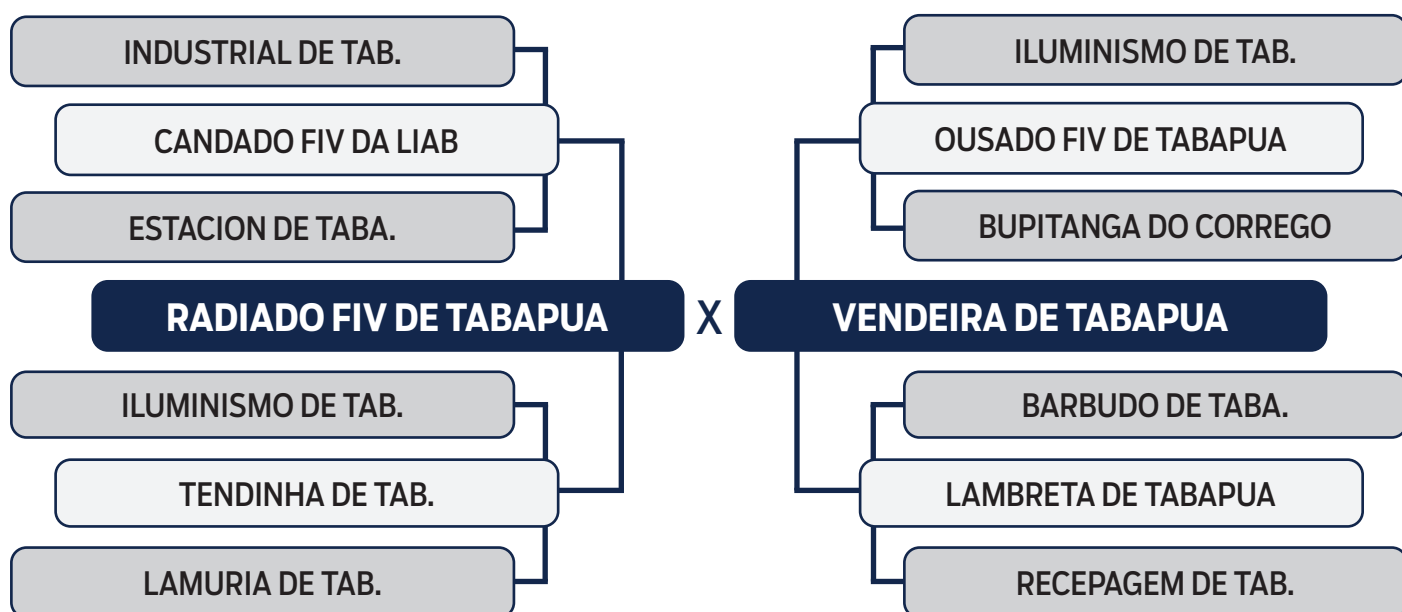

LOTE
21

LEILÃO VIRTUAL

ORIGEM *do Tabapuã*

CISNE DE TABAPUA

SEXO: **MACHO** - RAÇA: **TABAPUÃ PO** - REG: **GTRF 1829** - NASC.: **19/09/2020**

PESO: **670** KG - PE: **39** CM

CLIQUE AQUI
e assista ao leilão no Youtube