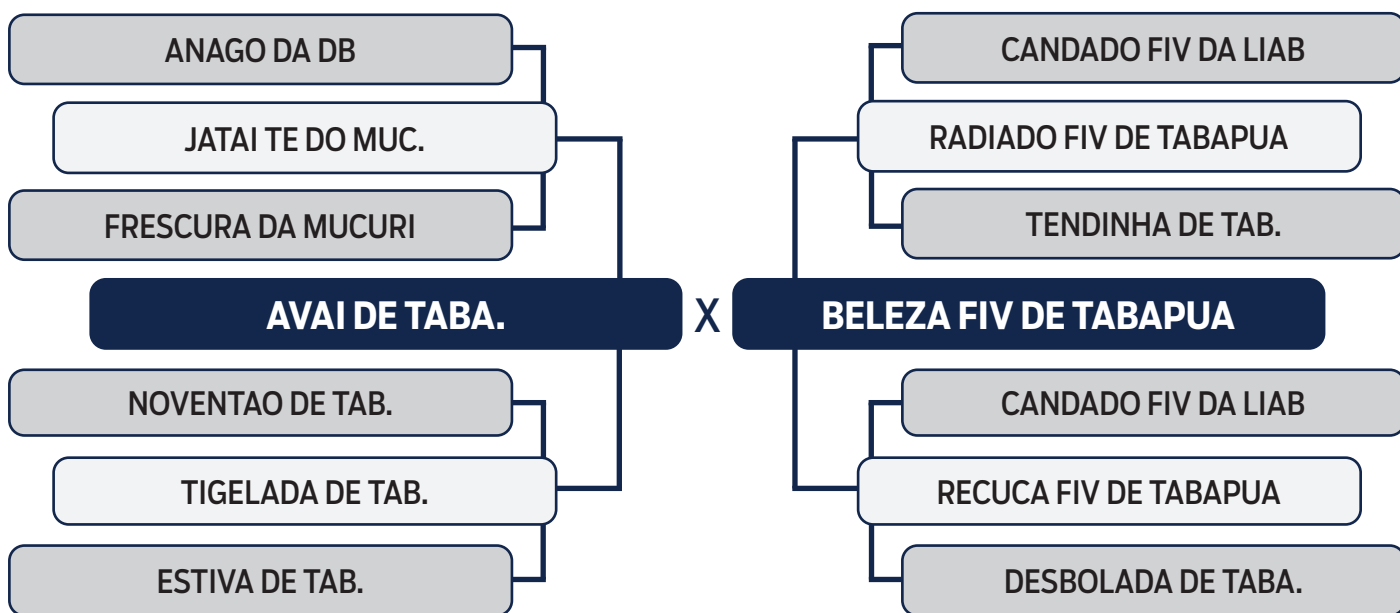

LOTE
65

LEILÃO VIRTUAL
ORIGEM
do Tabapuã

DALUNA DE TABAPUA

SEXO: FÊMEA - RAÇA: TABAPUÃ PO - REG: GTRT 4973 - NASC.: 15/07/2021

PESO: **495** KG

PRENHE DO VINHO FIV DE TABAPUÃ (GTRT 4700), EM 22/09/2022