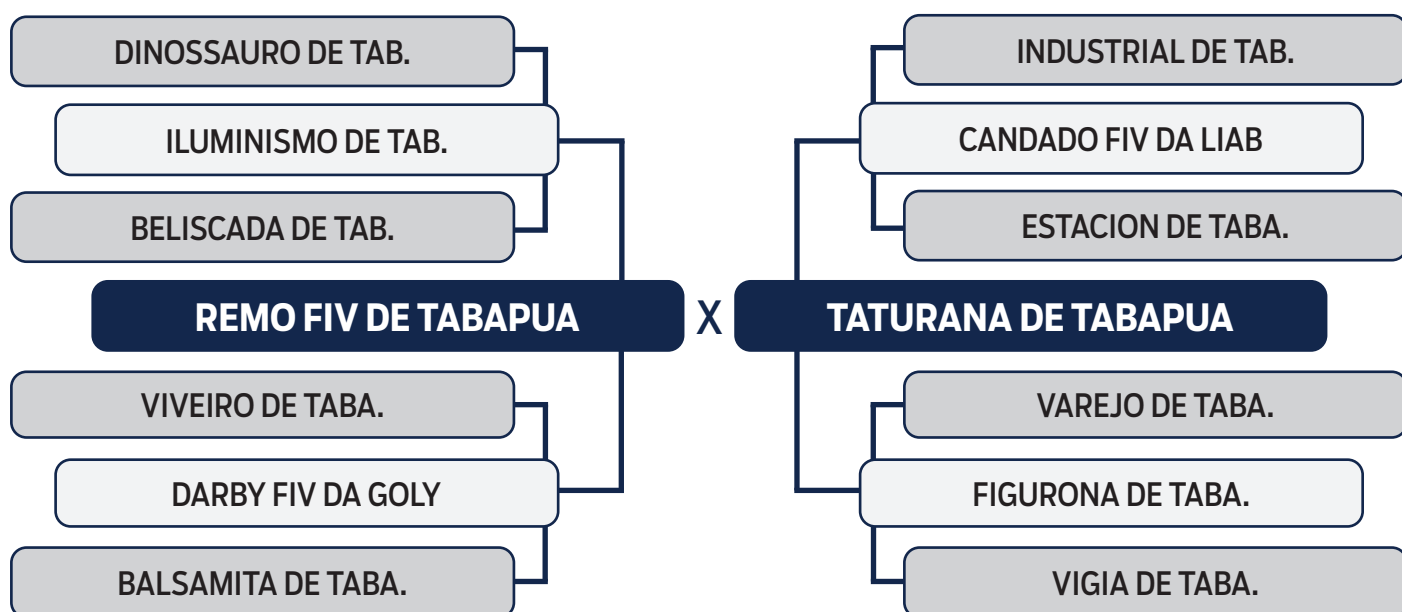

LOTE
70

LEILÃO VIRTUAL

ORIGEM do Tabapuã

BORRASCA DE TABAPUA

SEXO: FÊMEA - RAÇA: TABAPUÃ PO - REG: GTRF 1683 - NASC.: 26/11/2019

PESO: **481** KG

PARIDA DE MACHO (GTRT 4995) DO VINHO FIV DE TABAPUÃ (GTRT 4700), EM 11/06/2022 - 161 KG

PRENHE DO VINHO FIV DE TABAPUÃ (GTRT 4700) - PREVISÃO DE PARTO: 21/05/2023