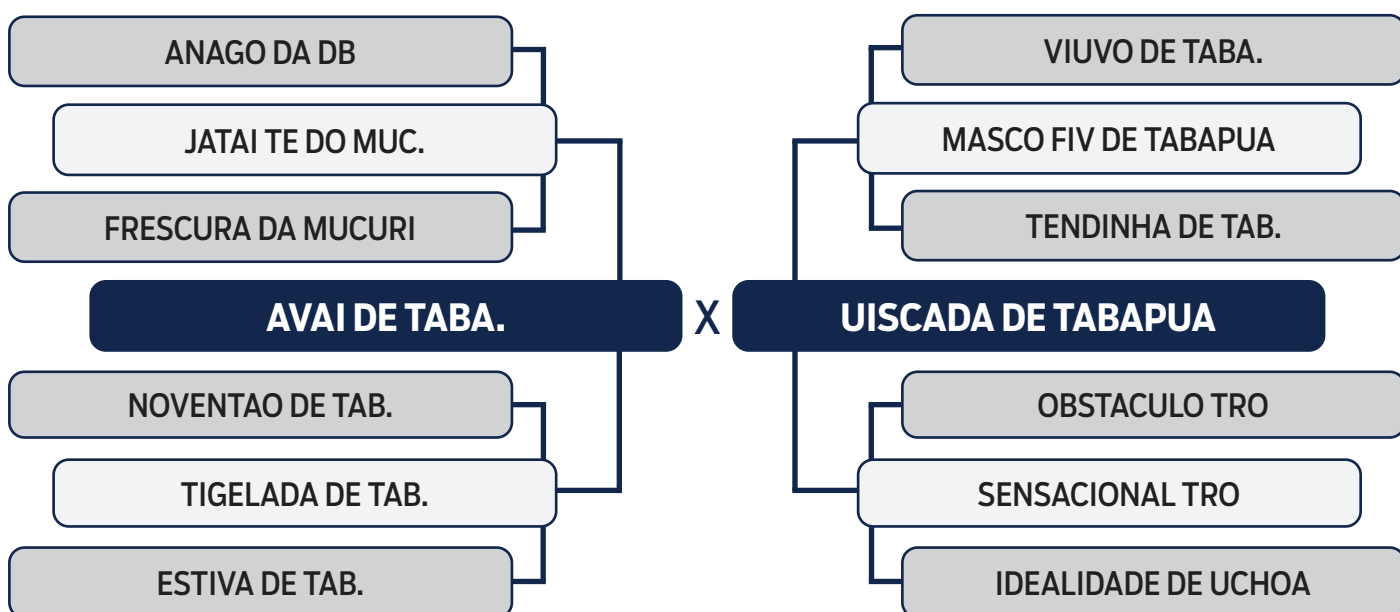

LOTE
36

LEILÃO VIRTUAL

ORIGEM *do Tabapuã*

DAMICO DE TABAPUA

SEXO: **MACHO** - RAÇA: **TABAPUÃ PO** - REG: **GTRF 2103** - NASC.: **04/01/2021**

PESO: **648** KG - PE: **37** CM

CLIQUE AQUI
e assista ao leilão no Youtube

LOTE
37

LEILÃO VIRTUAL

ORIGEM do Tabapuã

DECIDIDO DE TABAPUA

SEXO: **MACHO** - RAÇA: **TABAPUÃ PO** - REG: **GTRT 4958** - NASC.: **18/01/2021**

PESO: **652** KG - PE: **35** CM

CLIQUE AQUI
e assista ao leilão no Youtube