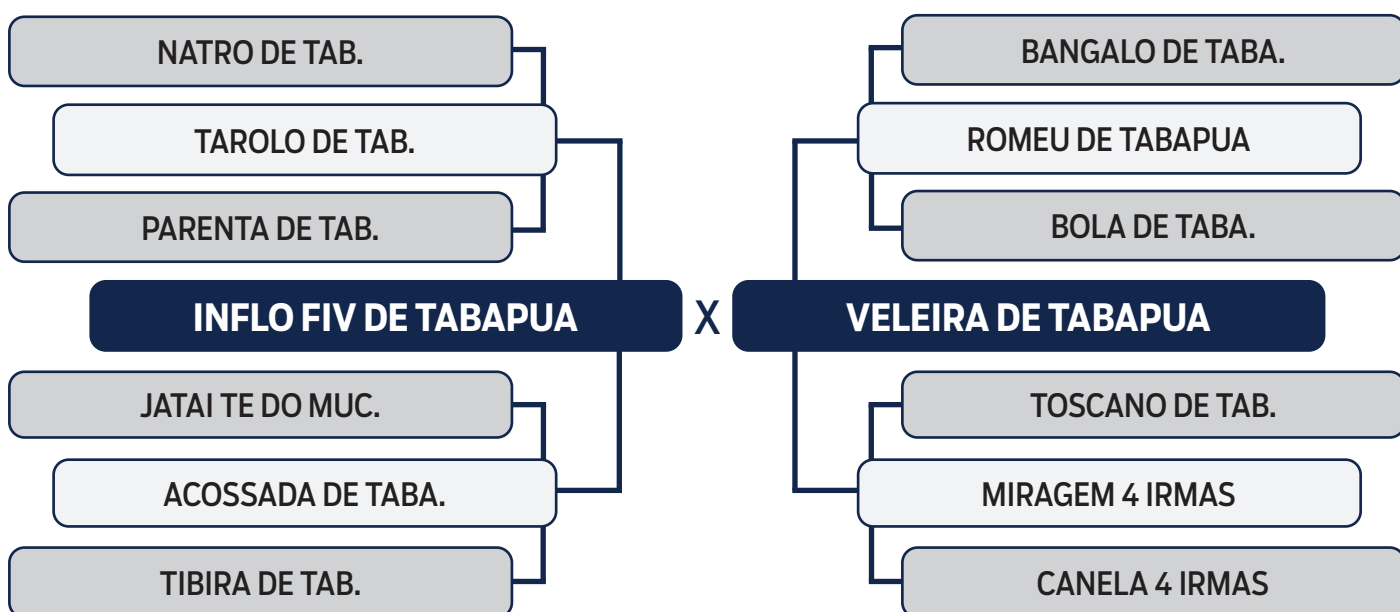

LEILÃO VIRTUAL

ORIGEM do Tabapuã

COLONO DE TABAPUA

SEXO: **MACHO** - RAÇA: **TABAPUÃ PO** - REG: **GTRF 1863** - NASC.: **27/09/2020**

PESO: **643** KG - PE: **38** CM

CLIQUE AQUI
e assista ao leilão no Youtube

LOTE
57

LEILÃO VIRTUAL

ORIGEM do Tabapuã

CAJUEIRO DE TABAPUA

SEXO: **MACHO** - RAÇA: **TABAPUÃ PO** - REG: **GTRF 2060** - NASC.: **10/12/2020**

PESO: **615** KG - PE: **36** CM

CLIQUE AQUI
e assista ao leilão no Youtube

LOTE
58

LEILÃO VIRTUAL

ORIGEM do Tabapuã

DANTON DE TABAPUA

SEXO: MACHO - RAÇA: TABAPUÃ PO - REG: GTRF 2117 - NASC.: 10/01/2021

PESO: **580** KG - PE: **35** CM

CLIQUE AQUI
e assista ao leilão no Youtube

LOTE
59