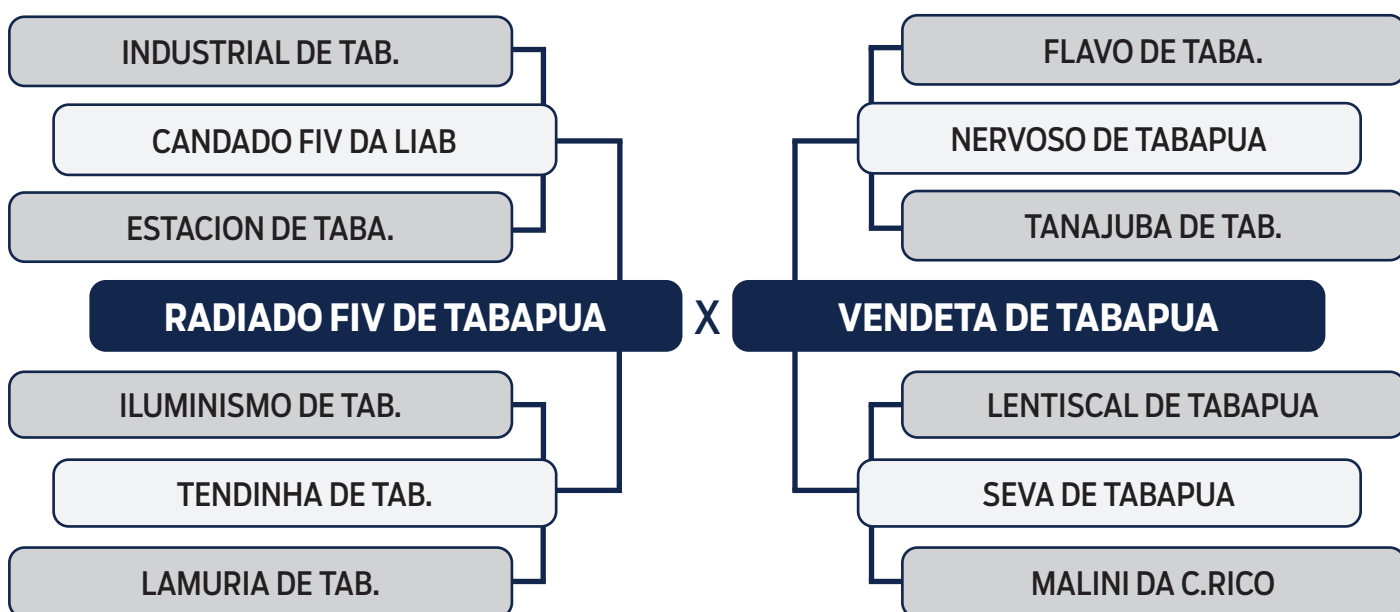

LOTE
15

LEILÃO VIRTUAL

ORIGEM do Tabapuã

COESO DE TABAPUA

SEXO: **MACHO** - RAÇA: **TABAPUÃ PO** - REG: **GTRF 1851** - NASC.: **23/09/2020**

PESO: **692** KG - PE: **40** CM

CLIQUE AQUI
e assista ao leilão no Youtube