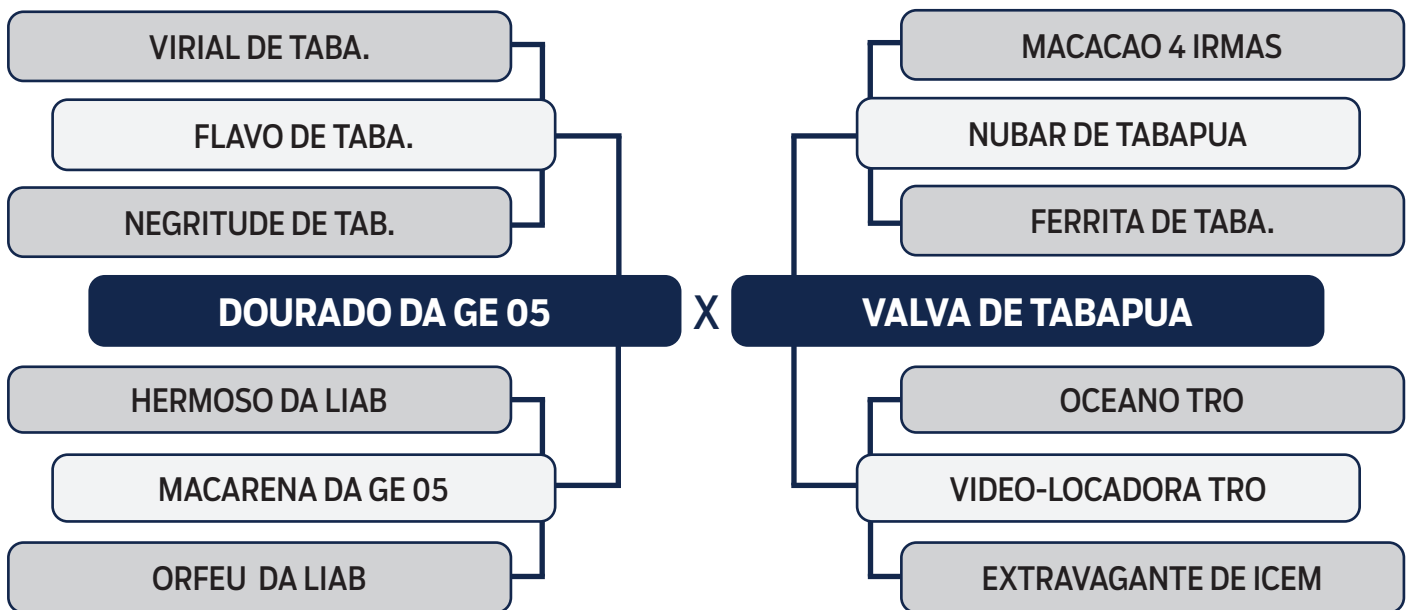

SEXO: **MACHO** - RAÇA: **TABAPUÃ PO** - REG: **GTRF 2016** - NASC.: **21/11/2020**

PESO: **671** KG - PE: **42** CM

CLIQUE AQUI
e assista ao leilão no Youtube

LOTE
12

LEILÃO VIRTUAL

ORIGEM do Tabapuã

CONCRETO DE TABAPUA

SEXO: **MACHO** - RAÇA: **TABAPUÃ PO** - REG: **GTRF 1889** - NASC.: **01/10/2020**
PESO: **633** KG - PE: **37** CM

CLIQUE AQUI
e assista ao leilão no Youtube

LOTE
13

LEILÃO VIRTUAL

ORIGEM do Tabapuã

CAMARADA DE TABAPUA