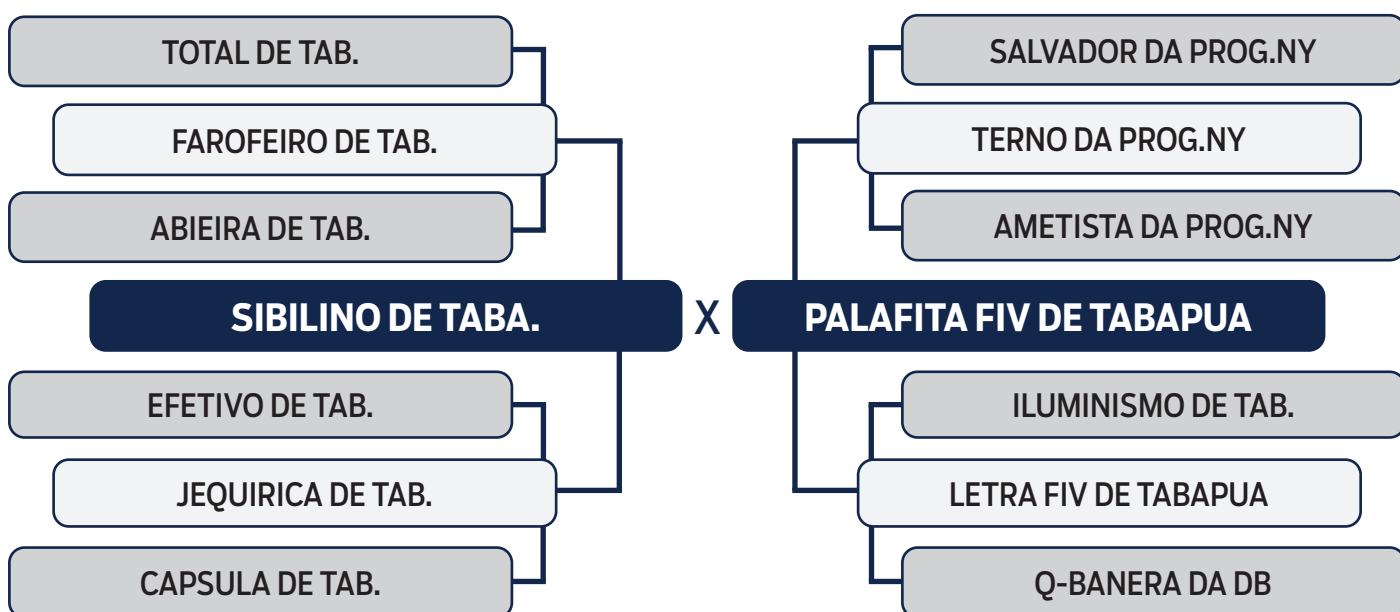

LOTE
05

LEILÃO VIRTUAL
ORIGEM
do Tabapuã

CHACAL FIV DE TABAPUA

SEXO: **MACHO** - RAÇA: **TABAPUÃ PO** - REG: **GTRT 4935** - NASC.: **23/09/2020**
PESO: **742** KG - PE: **41** CM