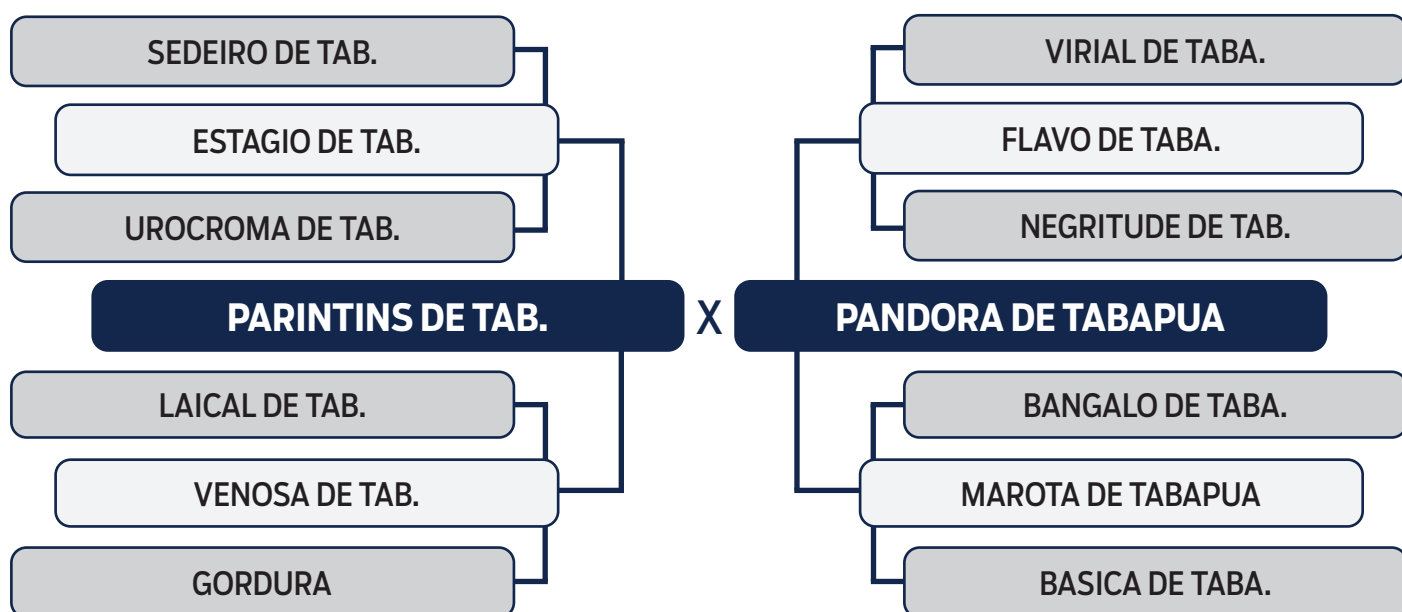

CLIQUE AQUI
e assista ao leilão no Youtube

LOTE
25

LEILÃO VIRTUAL

ORIGEM do Tabapuã

COMPETENTE DE TABAPUA

SEXO: **MACHO** - RAÇA: **TABAPUÃ PO** - REG: **GTRF 1876** - NASC.: **28/09/2020**
PESO: **675** KG - PE: **37** CM

CLIQUE AQUI
e assista ao leilão no Youtube

LOTE
26

LEILÃO VIRTUAL

ORIGEM *do Tabapuã*

CLARK DE TABAPUA

SEXO: **MACHO** - RAÇA: **TABAPUÃ PO** - REG: **GTRF 1835** - NASC.: **21/09/2020**

PESO: **716** KG - PE: **36** CM