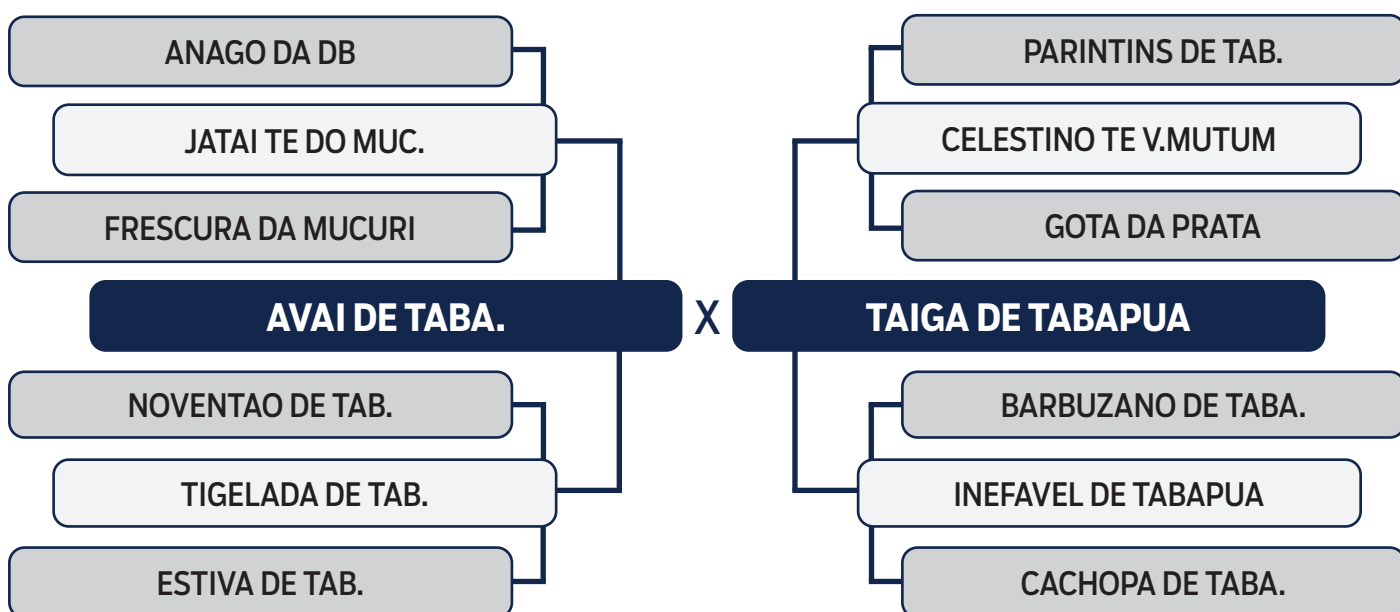

CLIQUE AQUI
e assista ao leilão no Youtube

LOTE
27

LEILÃO VIRTUAL

ORIGEM do Tabapuã

DECANO DE TABAPUA

SEXO: **MACHO** - RAÇA: **TABAPUÃ PO** - REG: **GTRF 2140** - NASC.: **18/01/2021**

PESO: **672** KG - PE: **39** CM

CLIQUE AQUI
e assista ao leilão no Youtube

LOTE
28

LEILÃO VIRTUAL

ORIGEM do Tabapuã

CADEADO DE TABAPUA

SEXO: **MACHO** - RAÇA: **TABAPUÃ PO** - REG: **GTRF 2052** - NASC.: **04/12/2020**
PESO: **680** KG - PE: **36** CM

CLIQUE AQUI
e assista ao leilão no Youtube

LOTE
29

LEILÃO VIRTUAL

ORIGEM do Tabapuã

CABEDAL DE TABAPUA

SEXO: **MACHO** - RAÇA: **TABAPUÃ PO** - REG: **GTRF 2048** - NASC.: **02/12/2020**

PESO: **654** KG - PE: **37** CM

CLIQUE AQUI
e assista ao leilão no Youtube

LOTE
30

LEILÃO VIRTUAL

ORIGEM *do Tabapuã*

DELTA FIV DE TABAPUA

SEXO: **MACHO** - RAÇA: **TABAPUÃ PO** - REG: **GTRT 4964** - NASC.: **27/01/2021**

PESO: **691** KG - PE: **38** CM