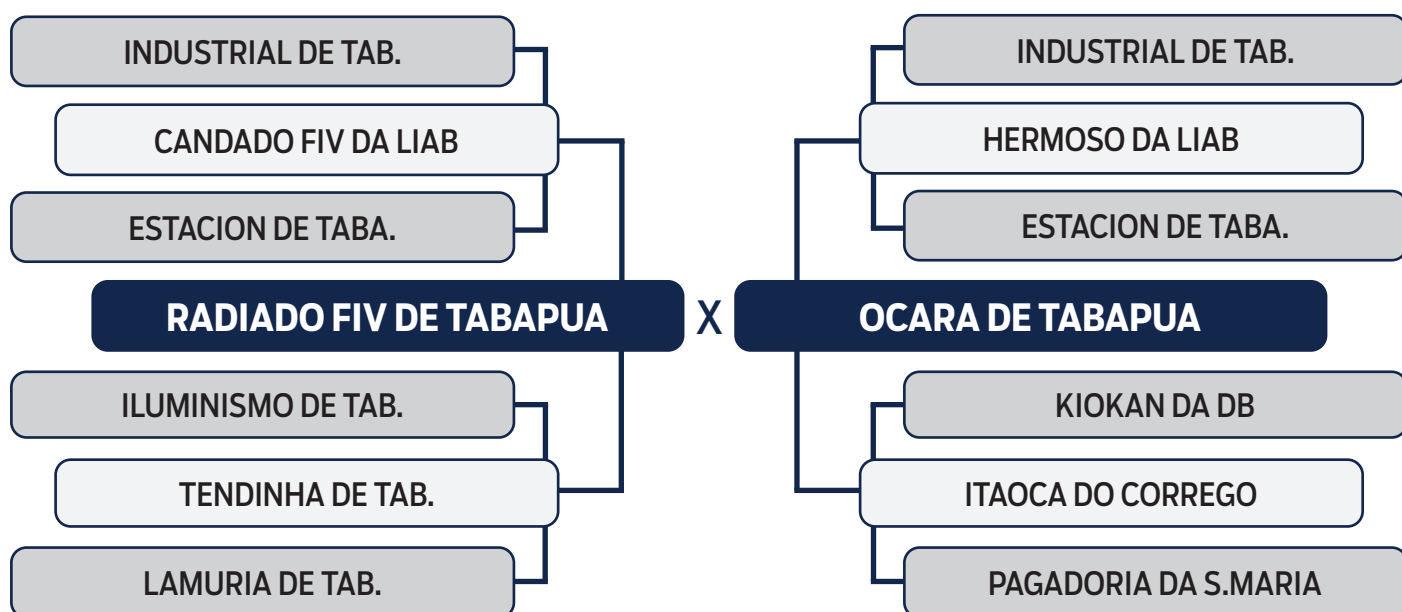

LOTE
11

LEILÃO VIRTUAL

ORIGEM do Tabapuã

CAJURU DE TABAPUA

SEXO: **MACHO** - RAÇA: **TABAPUÃ PO** - REG: **GTRF 2016** - NASC.: **21/11/2020**

PESO: **671** KG - PE: **42** CM

CLIQUE AQUI
e assista ao leilão no Youtube