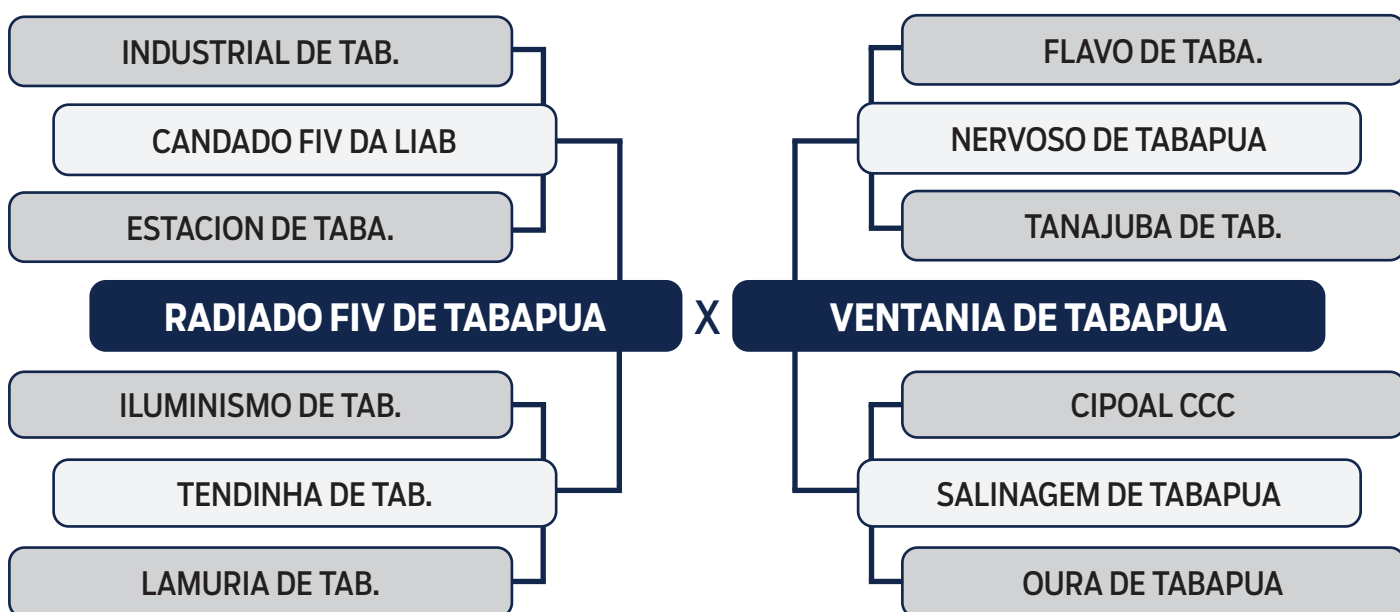

LOTE
48

LEILÃO VIRTUAL
ORIGEM
do Tabapuã

CAJOBI DE TABAPUA

SEXO: **MACHO** - RAÇA: **TABAPUÃ PO** - REG: **GTRF 2062** - NASC.: **14/12/2020**

PESO: **654** KG - PE: **34** CM

CLIQUE AQUI
e assista ao leilão no Youtube