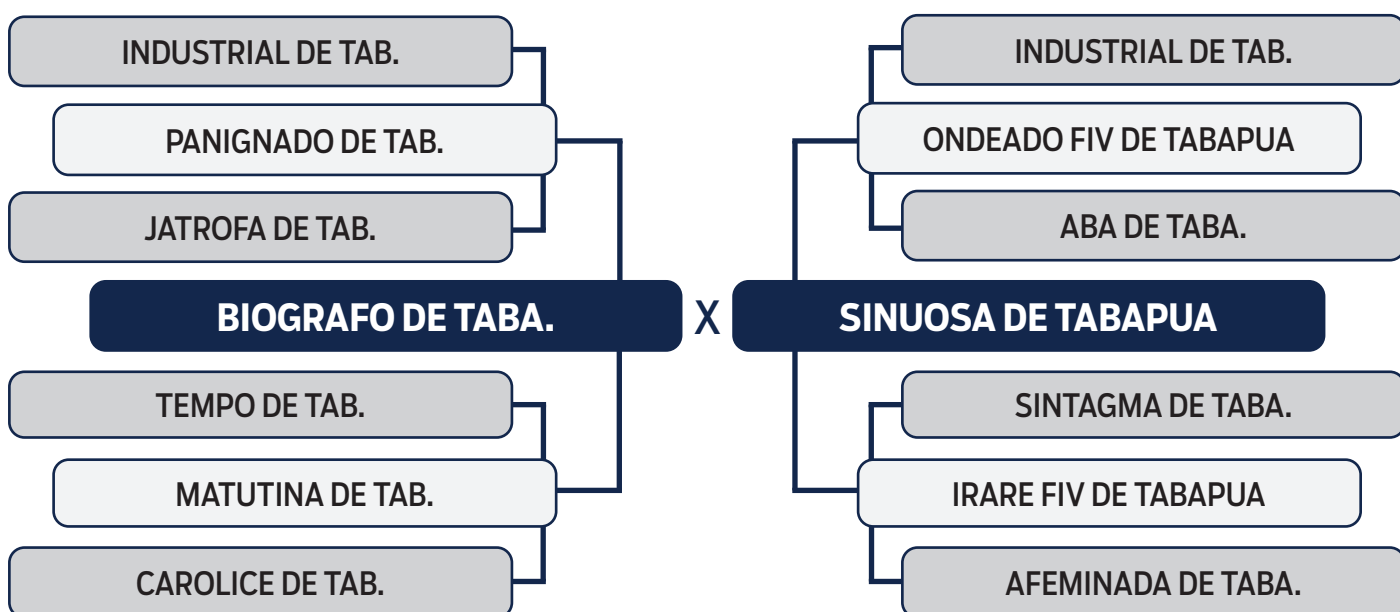

LOTE
42

LEILÃO VIRTUAL

ORIGEM *do Tabapuã*

COMPLETO DE TABAPUA

SEXO: **MACHO** - RAÇA: **TABAPUÃ PO** - REG: **GTRF 1909** - NASC.: **06/10/2020**

PESO: **634** KG - PE: **37** CM

CLIQUE AQUI
e assista ao leilão no Youtube

LOTE
43

LEILÃO VIRTUAL

ORIGEM do Tabapuã

DAKAR DE TABAPUA

SEXO: **MACHO** - RAÇA: **TABAPUÃ PO** - REG: **GTRF 2099** - NASC.: **02/01/2021**

PESO: **668** KG - PE: **36** CM

CLIQUE AQUI
e assista ao leilão no Youtube

LOTE
46

LEILÃO VIRTUAL

ORIGEM do Tabapuã

CRUCIAL DE TABAPUA

SEXO: **MACHO** - RAÇA: **TABAPUÃ PO** - REG: **GTRF 1970** - NASC.: **09/11/2020**
PESO: **716** KG - PE: **35** CM

CLIQUE AQUI
e assista ao leilão no Youtube