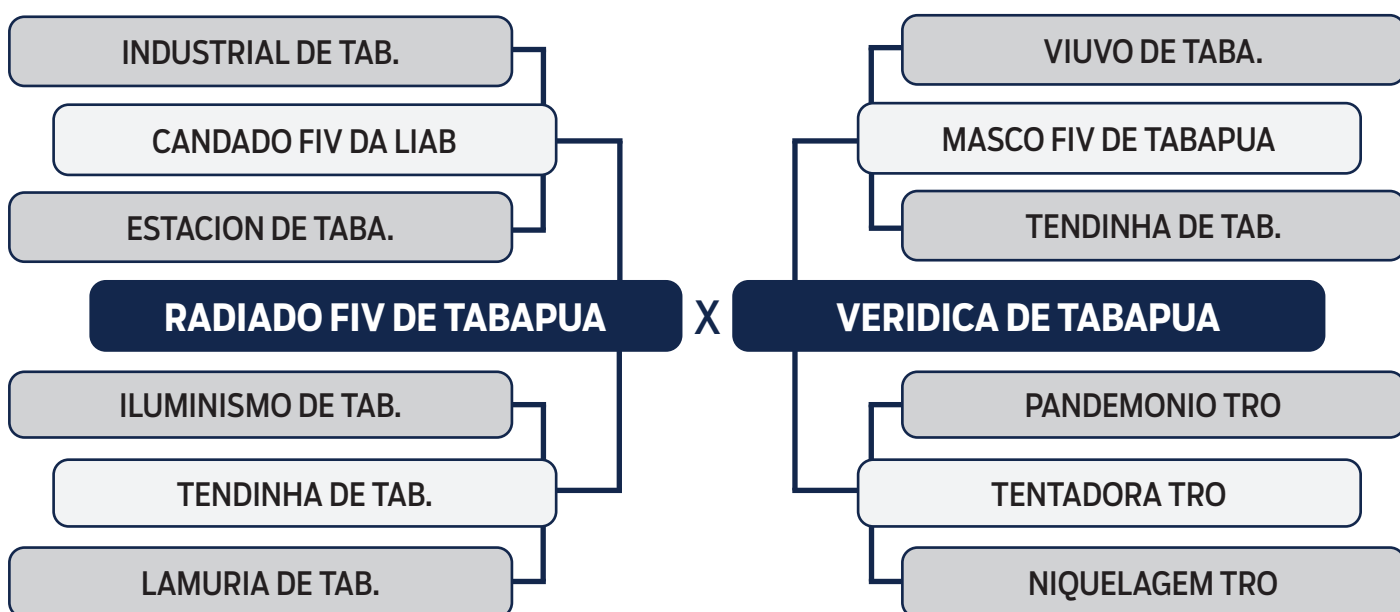

LOTE
39

LEILÃO VIRTUAL

ORIGEM do Tabapuã

COMANDANTE DE TABAPUA

SEXO: MACHO - RAÇA: TABAPUÃ PO - REG: GTRF 1869 - NASC.: 28/09/2020

PESO: **624** KG - PE: **36** CM

CLIQUE AQUI
e assista ao leilão no Youtube

LOTE
40

LEILÃO VIRTUAL

ORIGEM *do Tabapuã*

CONGO DE TABAPUA

SEXO: **MACHO** - RAÇA: **TABAPUÃ PO** - REG: **GTRF 1895** - NASC.: **01/10/2020**

PESO: **642** KG - PE: **36** CM

CLIQUE AQUI
e assista ao leilão no Youtube

LOTE
41

LEILÃO VIRTUAL

ORIGEM *do Tabapuã*

CHITAM DE TABAPUA

SEXO: **MACHO** - RAÇA: **TABAPUÃ PO** - REG: **GTRF 1824** - NASC.: **06/09/2020**

PESO: **661** KG - PE: **38** CM

CLIQUE AQUI
e assista ao leilão no Youtube