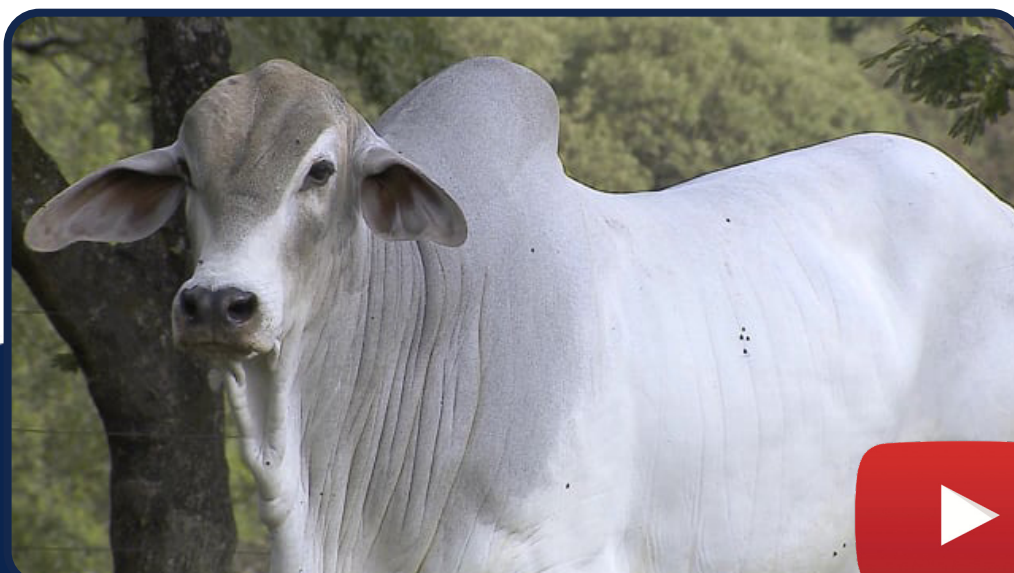

LOTE
48

LEILÃO VIRTUAL
ORIGEM
do Tabapuã

CAJOBI DE TABAPUA

SEXO: **MACHO** - RAÇA: **TABAPUÃ PO** - REG: **GTRF 2062** - NASC.: **14/12/2020**

PESO: **654** KG - PE: **34** CM

CLIQUE AQUI
e assista ao leilão no Youtube