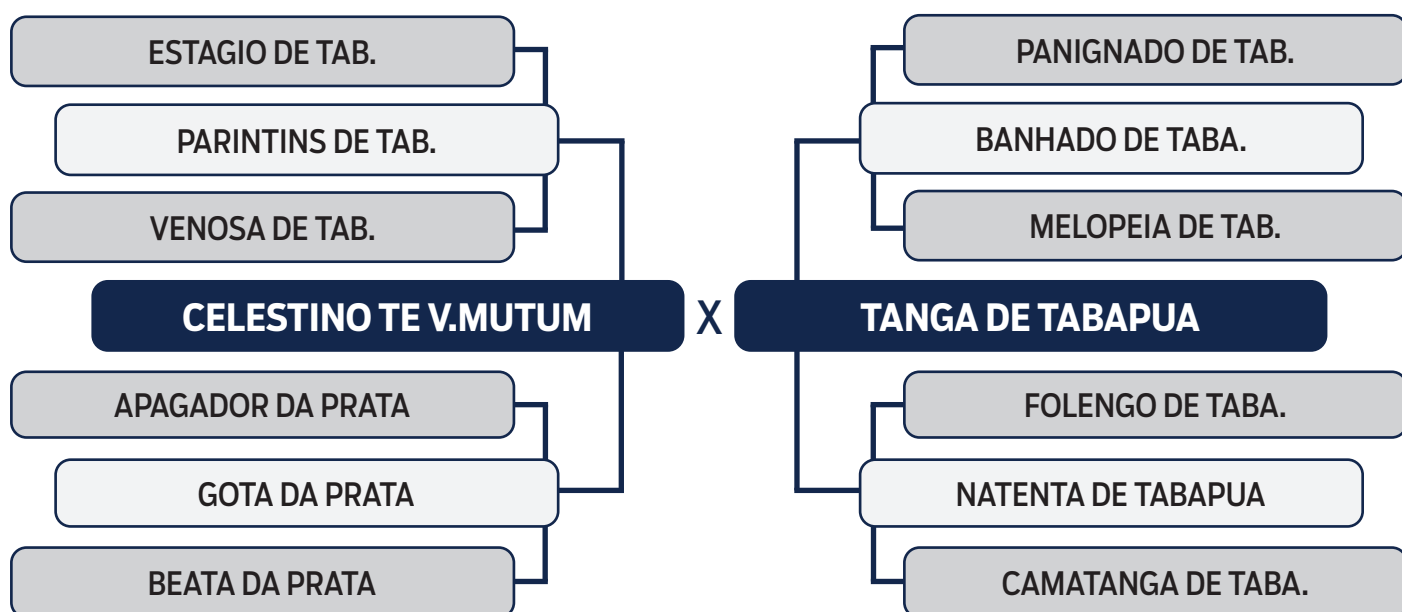

CLIQUE AQUI
e assista ao leilão no Youtube

LOTE
74

LEILÃO VIRTUAL

ORIGEM do Tabapuã

BELONAVE DE TABAPUA

SEXO: FÊMEA - RAÇA: TABAPUÃ PO - REG: GTRF 1662 - NASC.: 20/11/2019

PESO: **546** KG

PRENHE DO CARRAPICHO DE TABAPUÃ (GTRF 1777) - PREVISÃO DE PARTO: 05/02/2023

CLIQUE AQUI
e assista ao leilão no Youtube

LOTE
75

LEILÃO VIRTUAL

ORIGEM do Tabapuã

BATUCADA DE TABAPUA

SEXO: FÊMEA - RAÇA: TABAPUÃ PO - REG: GTRF 1475 - NASC.: 22/08/2019

PESO: **605** KG

PRENHE DO CARRAPICHO DE TABAPUÃ (GTRF 1777) - PREVISÃO DE PARTO: 05/02/2023

CLIQUE AQUI
e assista ao leilão no Youtube

LOTE
77

LEILÃO VIRTUAL

ORIGEM do Tabapuã

BELEZA FIV DE TABAPUA

SEXO: FÊMEA - RAÇA: TABAPUÃ PO - REG: GTRT 4847 - NASC.: 04/06/2019

PESO: **730** KG

PRENHE DO VINHO FIV DE TABAPUÃ (GTRT 4700) - PREVISÃO DE PARTO: 24/03/2023