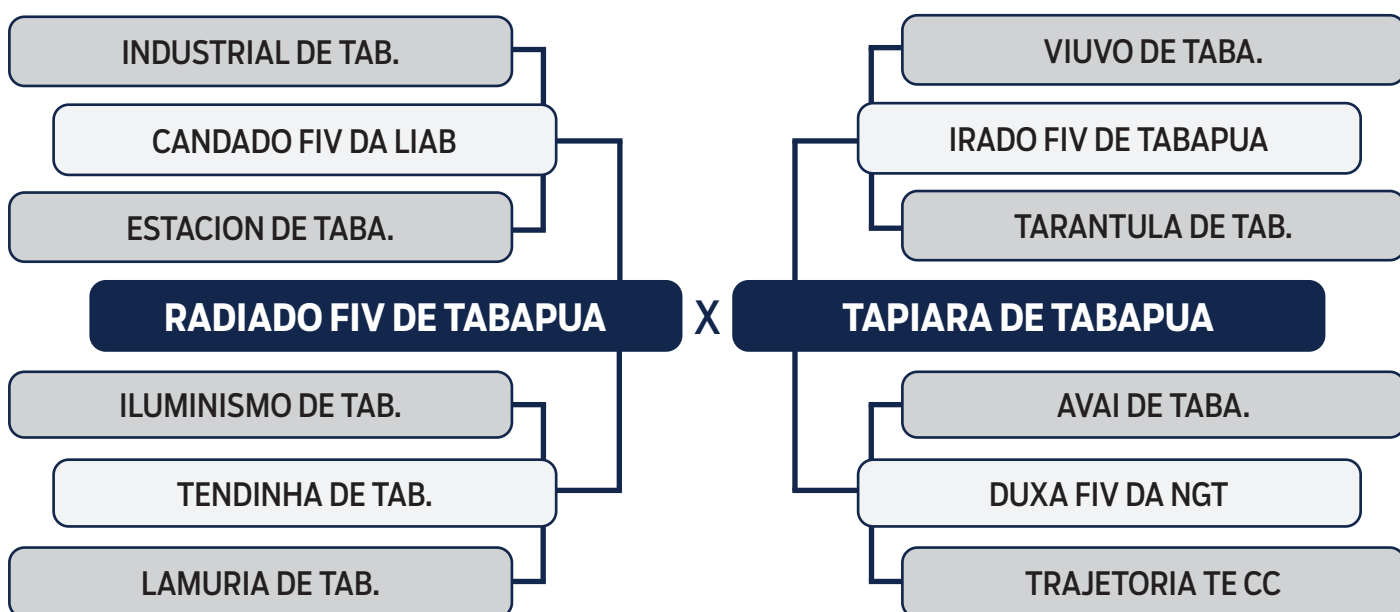

LOTE
13

LEILÃO VIRTUAL

ORIGEM do Tabapuã

CAMARADA DE TABAPUA

SEXO: **MACHO** - RAÇA: **TABAPUÃ PO** - REG: **GTRF 1928** - NASC.: **16/10/2020**

PESO: **681** KG - PE: **39** CM

CLIQUE AQUI
e assista ao leilão no Youtube