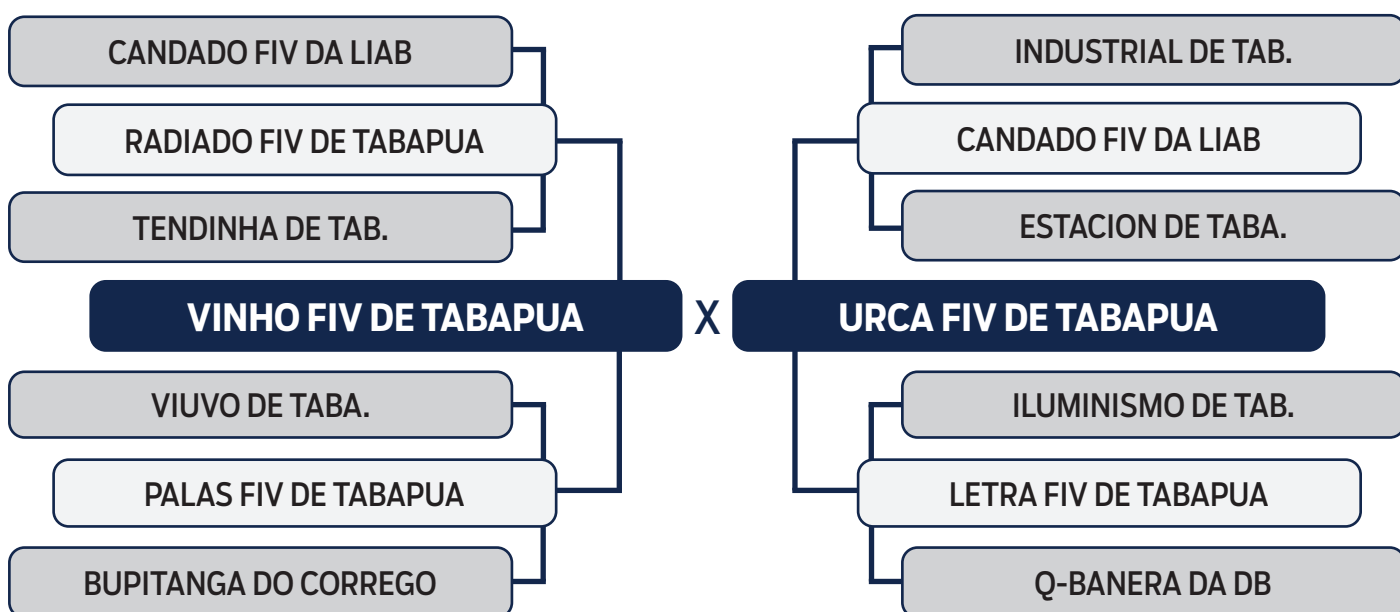

LOTE
61

LEILÃO VIRTUAL

ORIGEM *do Tabapuã*

DENTELADO DE TABAPUA

SEXO: **MACHO** - RAÇA: **TABAPUÃ PO** - REG: **GTRF 2234** - NASC.: **25/09/2021**

PESO: **560** KG - PE: **30** CM

CLIQUE AQUI
e assista ao leilão no Youtube

LOTE
62

LEILÃO VIRTUAL

ORIGEM *do Tabapuã*

DELATOR FIV DE TABAPUA

SEXO: **MACHO** - RAÇA: **TABAPUÃ PO** - REG: **GTRT 4978** - NASC.: **10/12/2021**

PESO: **470** KG - PE: **21** CM

CLIQUE AQUI
e assista ao leilão no Youtube

LOTE
63

LEILÃO VIRTUAL

ORIGEM *do Tabapuã*

DAMARA FIV DE TABAPUA

SEXO: FÊMEA - RAÇA: TABAPUÃ PO - REG: GTRT 4979 - NASC.: 12/12/2021

PESO: **413** KG

CLIQUE AQUI
e assista ao leilão no Youtube

LOTE
64