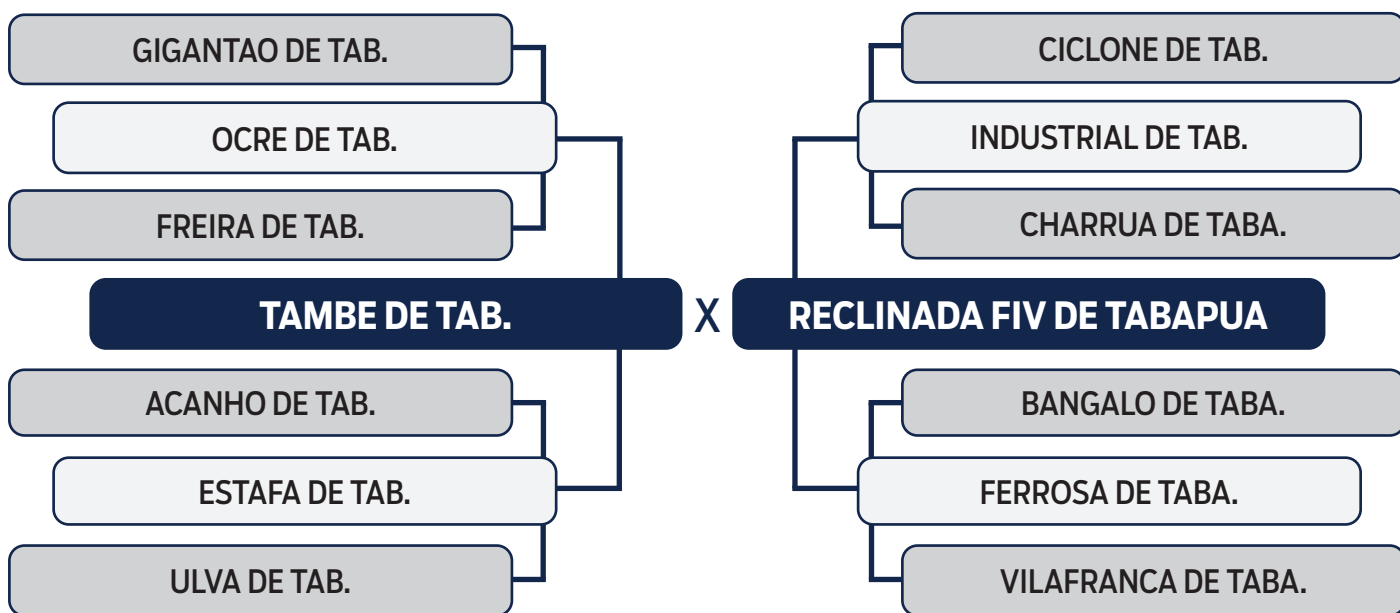

LOTE
46

LEILÃO VIRTUAL

ORIGEM do Tabapuã

CRUCIAL DE TABAPUA

SEXO: **MACHO** - RAÇA: **TABAPUÃ PO** - REG: **GTRF 1970** - NASC.: **09/11/2020**
PESO: **716** KG - PE: **35** CM

CLIQUE AQUI
e assista ao leilão no Youtube

LOTE
47

LEILÃO VIRTUAL

ORIGEM do Tabapuã

CALIPSO DE TABAPUA

SEXO: **MACHO** - RAÇA: **TABAPUÃ PO** - REG: **GTRF 2090** - NASC.: **25/12/2020**
PESO: **646** KG - PE: **37** CM

CLIQUE AQUI
e assista ao leilão no Youtube