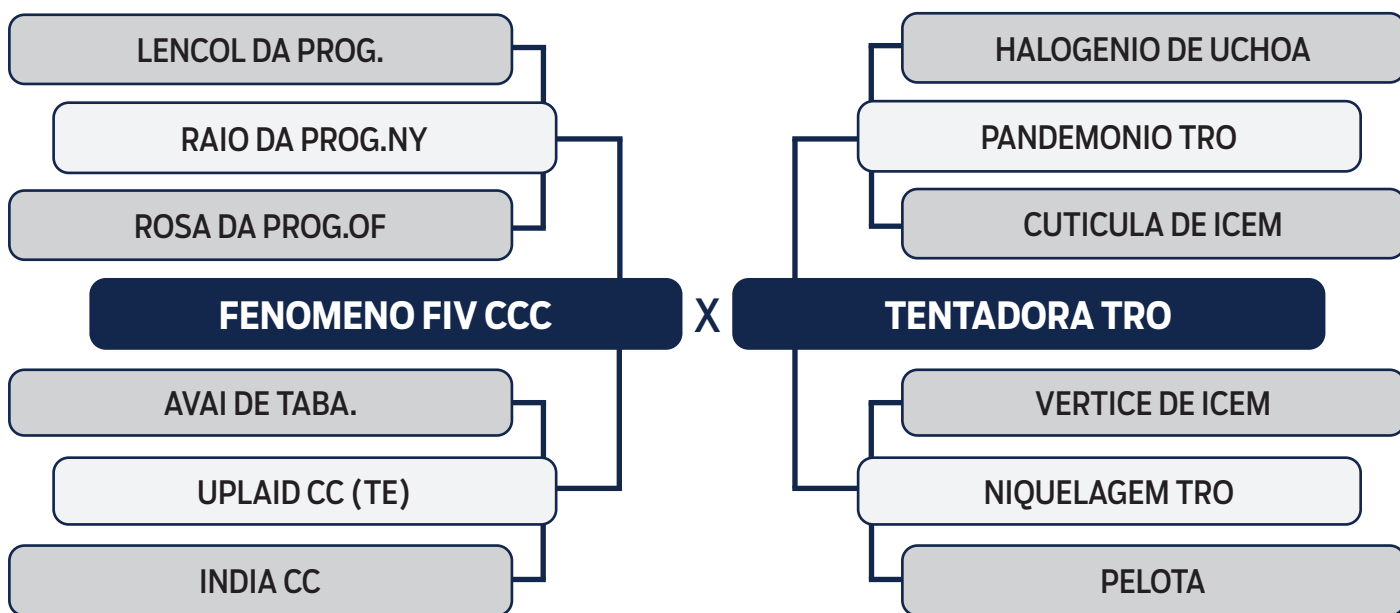

CLIQUE AQUI
e assista ao leilão no Youtube

LOTE
74

LEILÃO VIRTUAL

ORIGEM do Tabapuã

BELONAVE DE TABAPUA

SEXO: FÊMEA - RAÇA: TABAPUÃ PO - REG: GTRF 1662 - NASC.: 20/11/2019

PESO: **546** KG

PRENHE DO CARRAPICHO DE TABAPUÃ (GTRF 1777) - PREVISÃO DE PARTO: 05/02/2023