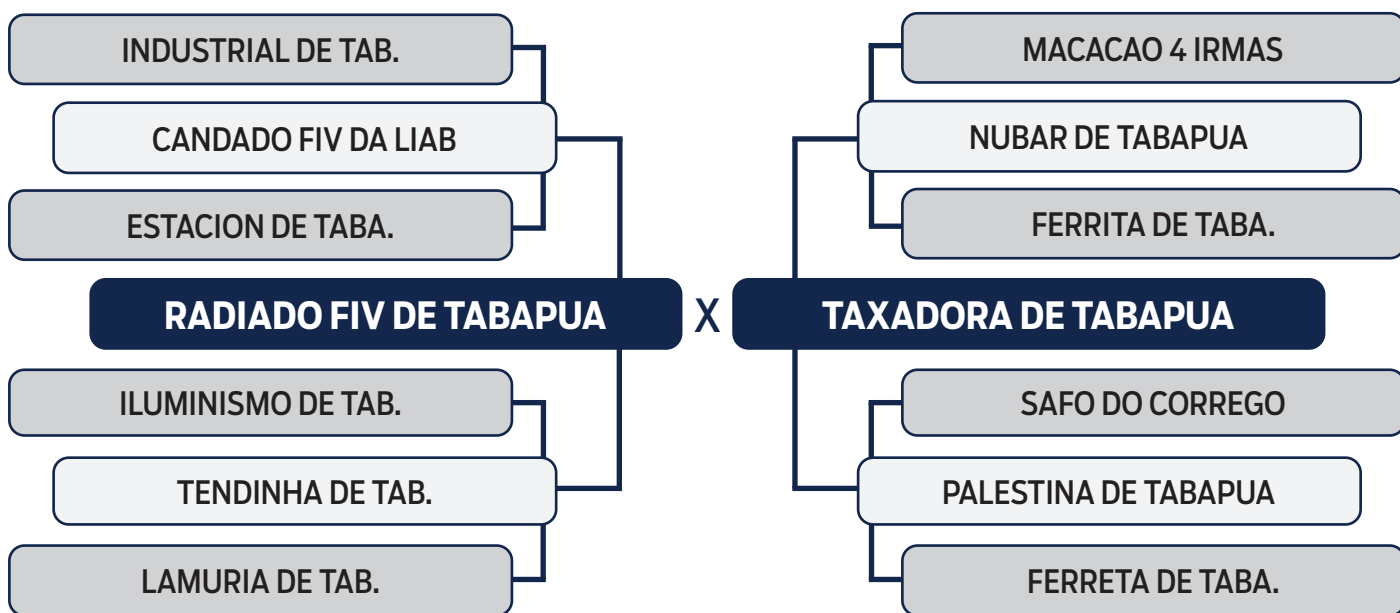

LOTE
40

LEILÃO VIRTUAL

ORIGEM *do Tabapuã*

CONGO DE TABAPUA

SEXO: **MACHO** - RAÇA: **TABAPUÃ PO** - REG: **GTRF 1895** - NASC.: **01/10/2020**

PESO: **642** KG - PE: **36** CM

CLIQUE AQUI
e assista ao leilão no Youtube

LOTE
41

LEILÃO VIRTUAL

ORIGEM *do Tabapuã*

CHITAM DE TABAPUA

SEXO: **MACHO** - RAÇA: **TABAPUÃ PO** - REG: **GTRF 1824** - NASC.: **06/09/2020**

PESO: **661** KG - PE: **38** CM

CLIQUE AQUI
e assista ao leilão no Youtube

LOTE
42

LEILÃO VIRTUAL

ORIGEM *do Tabapuã*

COMPLETO DE TABAPUA

SEXO: **MACHO** - RAÇA: **TABAPUÃ PO** - REG: **GTRF 1909** - NASC.: **06/10/2020**

PESO: **634** KG - PE: **37** CM

CLIQUE AQUI
e assista ao leilão no Youtube