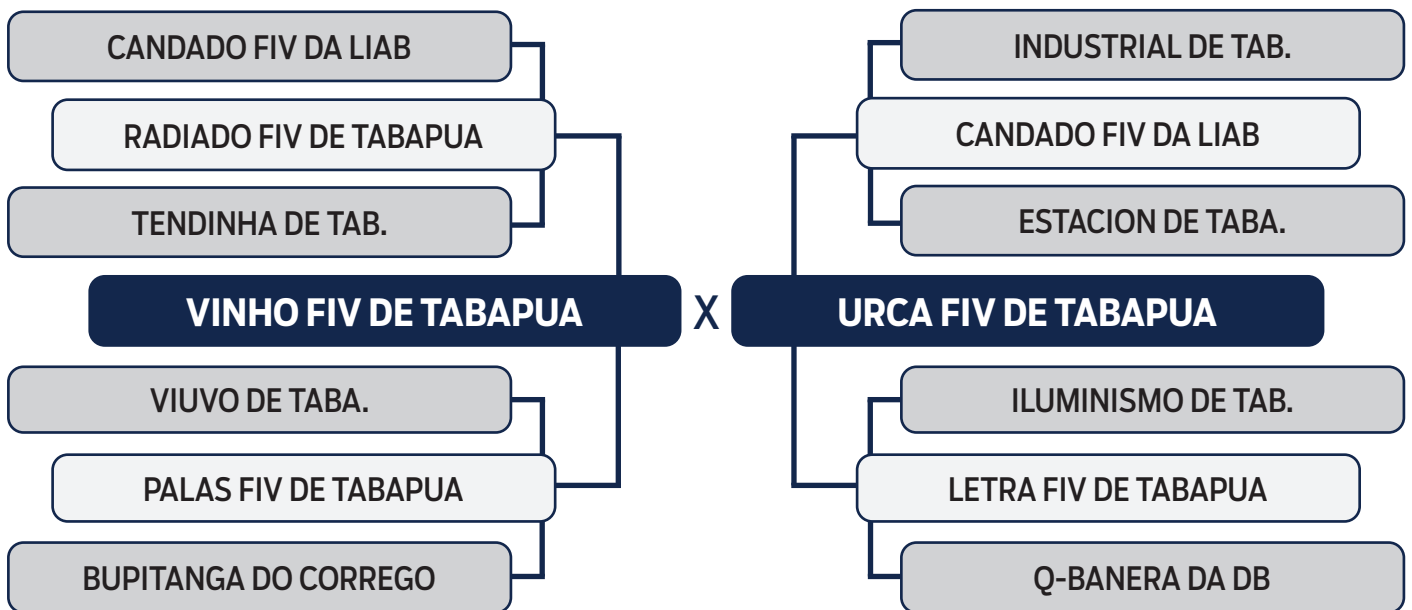

LOTE
61

LEILÃO VIRTUAL

ORIGEM *do Tabapuã*

DENTELADO DE TABAPUA

SEXO: **MACHO** - RAÇA: **TABAPUÃ PO** - REG: **GTRF 2234** - NASC.: **25/09/2021**

PESO: **560** KG - PE: **30** CM

CLIQUE AQUI
e assista ao leilão no Youtube

LOTE
62

LEILÃO VIRTUAL

ORIGEM *do Tabapuã*

DELATOR FIV DE TABAPUA

SEXO: **MACHO** - RAÇA: **TABAPUÃ PO** - REG: **GTRT 4978** - NASC.: **10/12/2021**

PESO: **470** KG - PE: **21** CM

CLIQUE AQUI
e assista ao leilão no Youtube

LOTE
63

LEILÃO VIRTUAL

ORIGEM *do Tabapuã*

DAMARA FIV DE TABAPUA

SEXO: FÊMEA - RAÇA: TABAPUÃ PO - REG: GTRT 4979 - NASC.: 12/12/2021

PESO: **413** KG

CLIQUE AQUI
e assista ao leilão no Youtube

LOTE
64

LEILÃO VIRTUAL

ORIGEM *do Tabapuã*

DANDA FIV DE TABAPUA

SEXO: FÊMEA - RAÇA: TABAPUÃ PO - REG: GTRT 4980 - NASC.: 13/12/2021

PESO: **350** KG

CLIQUE AQUI
e assista ao leilão no Youtube

LOTE
65

LEILÃO VIRTUAL
ORIGEM
do Tabapuã