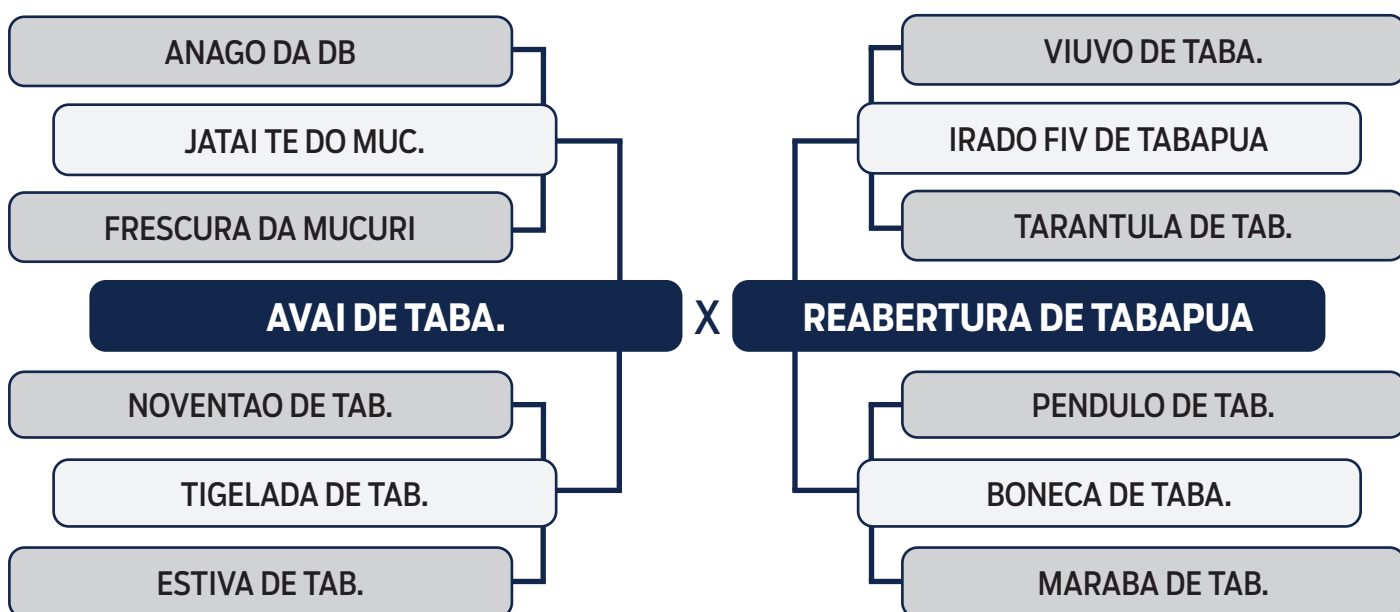

LOTE
52

LEILÃO VIRTUAL

ORIGEM do Tabapuã

CALIBER DE TABAPUA

SEXO: **MACHO** - RAÇA: **TABAPUÃ PO** - REG: **GTRF 2024** - NASC.: **23/11/2020**

PESO: **652** KG - PE: **36** CM

CLIQUE AQUI
e assista ao leilão no Youtube

LOTE
53

LEILÃO VIRTUAL

ORIGEM *do Tabapuã*

CALACO DE TABAPUA

SEXO: **MACHO** - RAÇA: **TABAPUÃ PO** - REG: **GTRF 2017** - NASC.: **21/11/2020**

PESO: **663** KG - PE: **37** CM

CLIQUE AQUI
e assista ao leilão no Youtube

LOTE
55

LEILÃO VIRTUAL

ORIGEM do Tabapuã

CADERNO DE TABAPUA

SEXO: MACHO - RAÇA: TABAPUÃ PO - REG: GTRF 2054 - NASC.: 04/12/2020

PESO: **653** KG - PE: **36** CM

CLIQUE AQUI
e assista ao leilão no Youtube

LOTE
56

LEILÃO VIRTUAL

ORIGEM do Tabapuã

COLONO DE TABAPUA

SEXO: **MACHO** - RAÇA: **TABAPUÃ PO** - REG: **GTRF 1863** - NASC.: **27/09/2020**

PESO: **643** KG - PE: **38** CM

CLIQUE AQUI
e assista ao leilão no Youtube