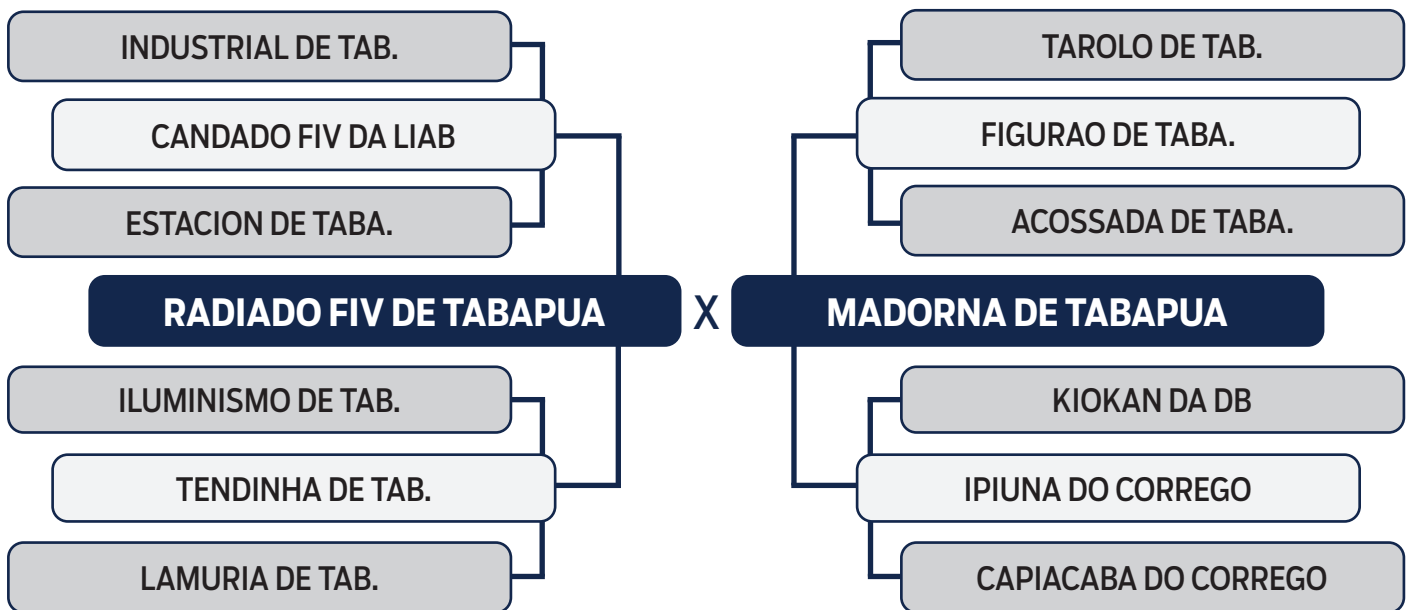

LOTE
14

LEILÃO VIRTUAL

ORIGEM *do Tabapuã*

CALIBRE DE TABAPUA

SEXO: **MACHO** - RAÇA: **TABAPUÃ PO** - REG: **GTRF 2025** - NASC.: **23/11/2020**
PESO: **663** KG - PE: **35** CM

CLIQUE AQUI
e assista ao leilão no Youtube