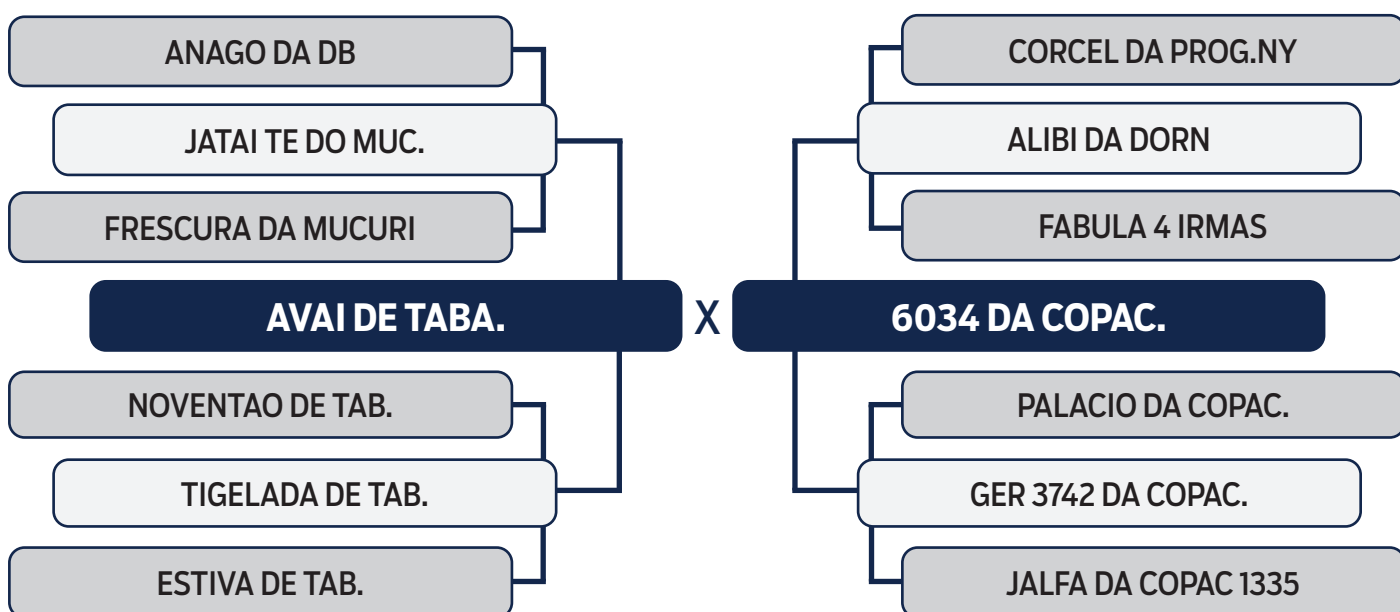

LOTE
35

LEILÃO VIRTUAL

ORIGEM *do Tabapuã*

DALLAS DE TABAPUA

SEXO: **MACHO** - RAÇA: **TABAPUÃ PO** - REG: **GTRF 2142** - NASC.: **18/01/2021**

PESO: **661** KG - PE: **36** CM

CLIQUE AQUI
e assista ao leilão no Youtube

LOTE
36

LEILÃO VIRTUAL

ORIGEM *do Tabapuã*

DAMICO DE TABAPUA

SEXO: **MACHO** - RAÇA: **TABAPUÃ PO** - REG: **GTRF 2103** - NASC.: **04/01/2021**

PESO: **648** KG - PE: **37** CM

CLIQUE AQUI
e assista ao leilão no Youtube