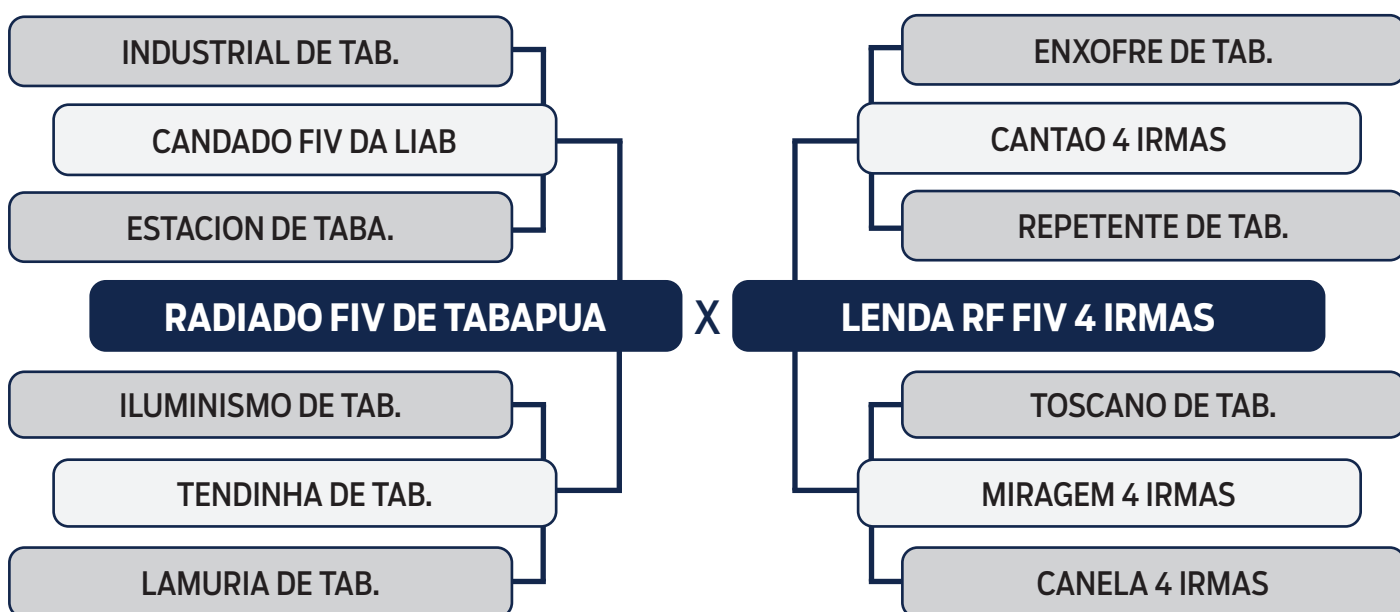

LOTE
39

LEILÃO VIRTUAL

ORIGEM do Tabapuã

COMANDANTE DE TABAPUA

SEXO: MACHO - RAÇA: TABAPUÃ PO - REG: GTRF 1869 - NASC.: 28/09/2020

PESO: **624** KG - PE: **36** CM

CLIQUE AQUI
e assista ao leilão no Youtube

LOTE
40

LEILÃO VIRTUAL

ORIGEM *do Tabapuã*

CONGO DE TABAPUA

SEXO: **MACHO** - RAÇA: **TABAPUÃ PO** - REG: **GTRF 1895** - NASC.: **01/10/2020**

PESO: **642** KG - PE: **36** CM

CLIQUE AQUI
e assista ao leilão no Youtube