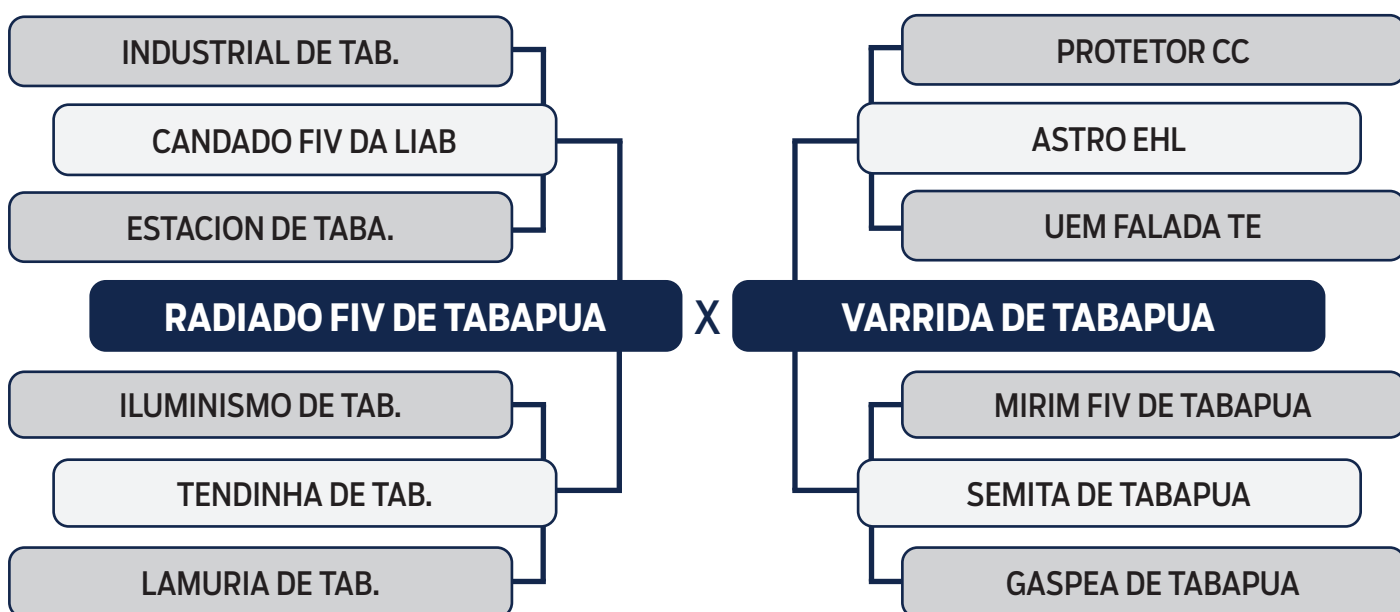

LOTE
08

LEILÃO VIRTUAL

ORIGEM *do Tabapuã*

CONDENTE DE TABAPUA

SEXO: MACHO - RAÇA: TABAPUÃ PO - REG: GTRF 1890 - NASC.: 01/10/2020

PESO: **724** KG - PE: **39** CM

CLIQUE AQUI
e assista ao leilão no Youtube