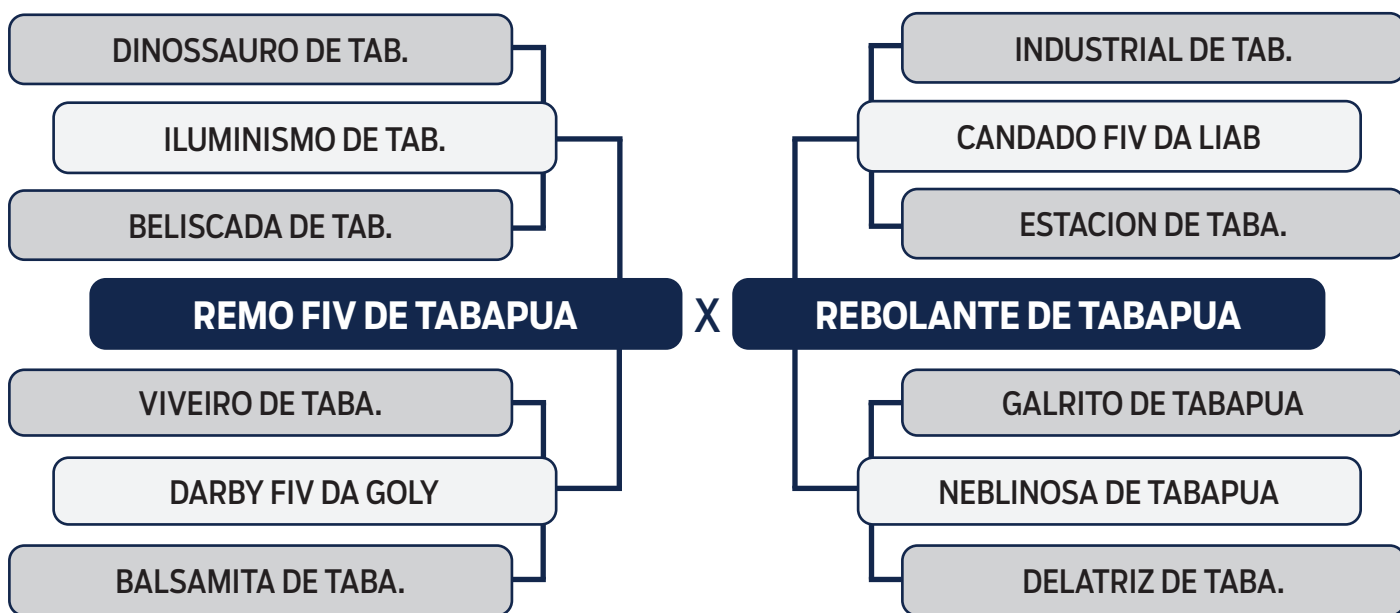

LOTE
69

LEILÃO VIRTUAL

ORIGEM do Tabapuã

BAIA DE TABAPUA

SEXO: FÊMEA - RAÇA: TABAPUÃ PO - REG: GTRF 1578 - NASC.: 10/10/2019

PESO: **483** KG

PARIDA DE FÊMEA (GTRT 4999) DO RADIADO FIV DE TABAPUÃ (GTRT 3506) EM 06/07/2022 - 108 KG

PRENHE DO RADIADO FIV DE TABAPUÃ (GTRT 3506) - PREVISÃO DE PARTO: 21/05/2023

CLIQUE AQUI
e assista ao leilão no Youtube

LOTE
70

LEILÃO VIRTUAL

ORIGEM do Tabapuã

BORRASCA DE TABAPUA

SEXO: FÊMEA - RAÇA: TABAPUÃ PO - REG: GTRF 1683 - NASC.: 26/11/2019