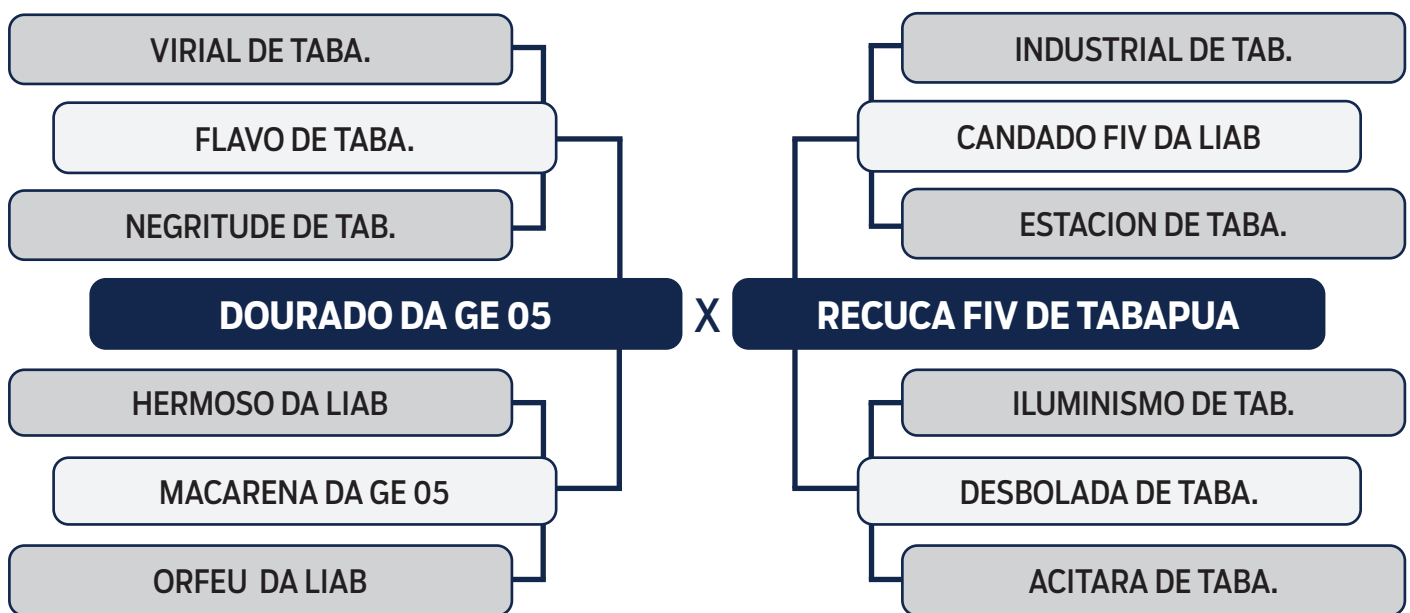

LOTE
10

LEILÃO VIRTUAL

ORIGEM *do Tabapuã*

DARIO FIV DE TABAPUA

SEXO: **MACHO** - RAÇA: **TABAPUÃ PO** - REG: **GTRT 4957** - NASC.: **31/12/2020**
PESO: **727** KG - PE: **39** CM

CLIQUE AQUI
e assista ao leilão no Youtube