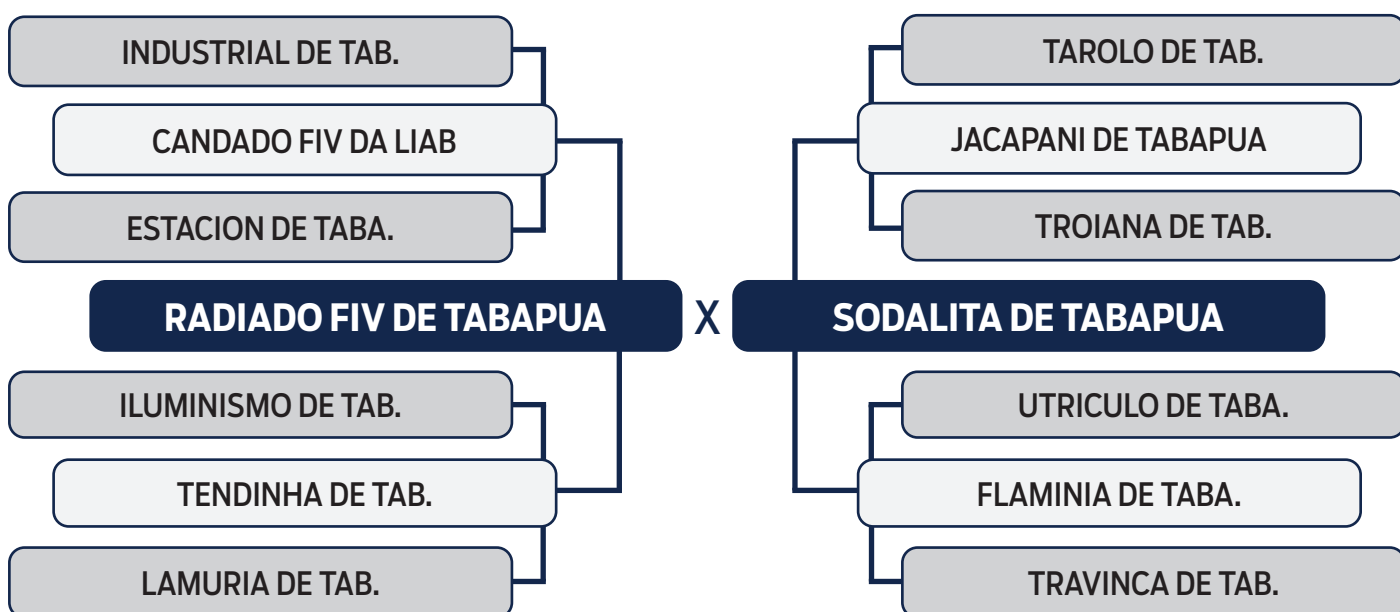

LOTE
55

LEILÃO VIRTUAL

ORIGEM do Tabapuã

CADERNO DE TABAPUA

SEXO: MACHO - RAÇA: TABAPUÃ PO - REG: GTRF 2054 - NASC.: 04/12/2020

PESO: **653** KG - PE: **36** CM

CLIQUE AQUI
e assista ao leilão no Youtube

LOTE
56

LEILÃO VIRTUAL

ORIGEM do Tabapuã

COLONO DE TABAPUA

SEXO: **MACHO** - RAÇA: **TABAPUÃ PO** - REG: **GTRF 1863** - NASC.: **27/09/2020**

PESO: **643** KG - PE: **38** CM

CLIQUE AQUI
e assista ao leilão no Youtube