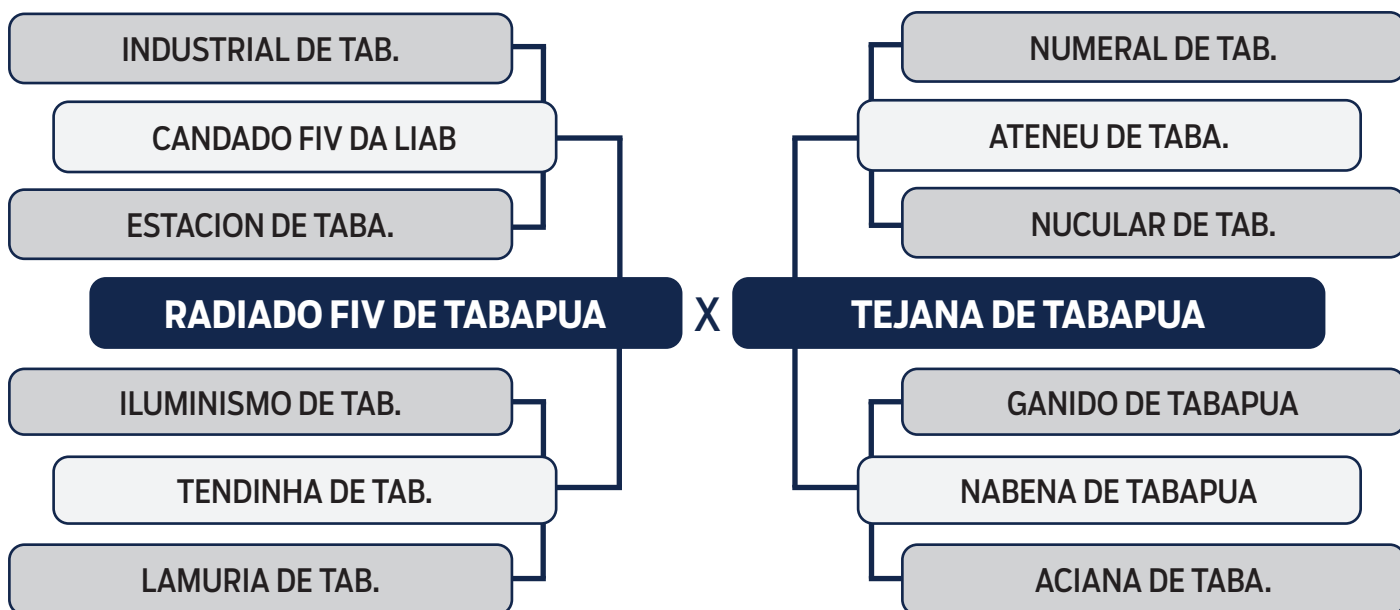

LOTE
17

LEILÃO VIRTUAL

ORIGEM do Tabapuã

CHESTER DE TABAPUA

SEXO: **MACHO** - RAÇA: **TABAPUÃ PO** - REG: **GTRF 1818** - NASC.: **02/09/2020**

PESO: **655** KG - PE: **39** CM

CLIQUE AQUI
e assista ao leilão no Youtube