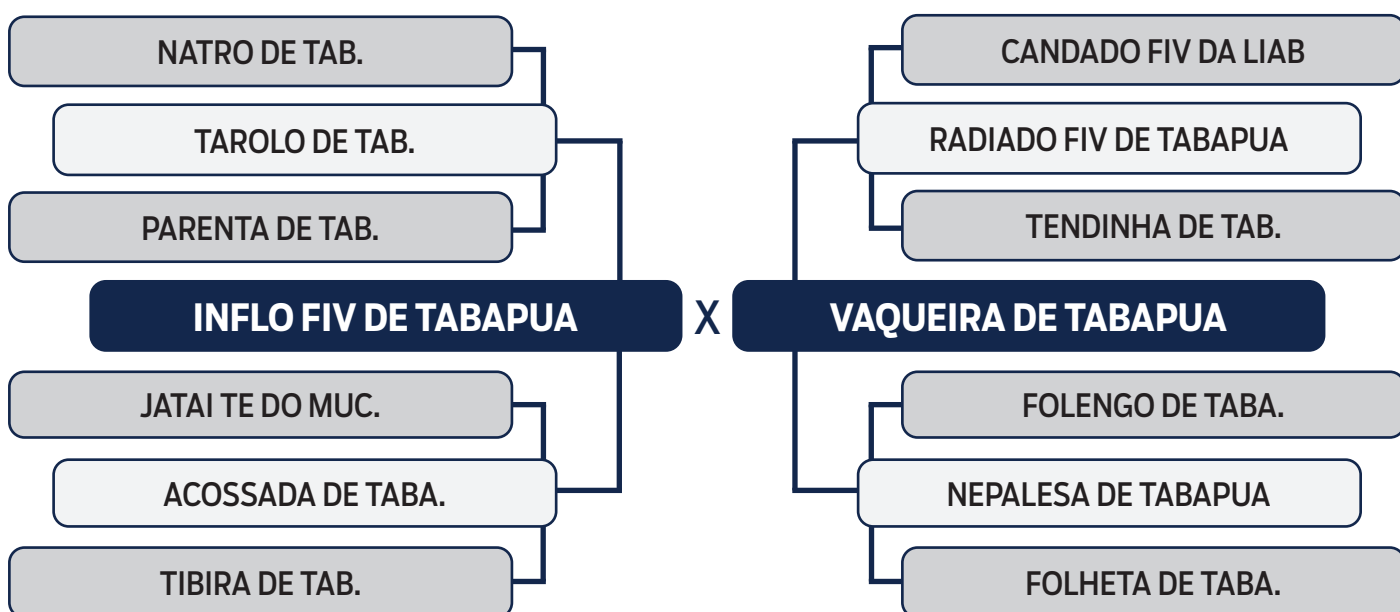

SEXO: MACHO - RAÇA: TABAPUÃ PO - REG: GTRF 1905 - NASC.: 05/10/2020

PESO: **739** KG - PE: **41** CM

CLIQUE AQUI
e assista ao leilão no Youtube

LOTE
17

LEILÃO VIRTUAL

ORIGEM do Tabapuã

CHESTER DE TABAPUA

SEXO: **MACHO** - RAÇA: **TABAPUÃ PO** - REG: **GTRF 1818** - NASC.: **02/09/2020**

PESO: **655** KG - PE: **39** CM

CLIQUE AQUI
e assista ao leilão no Youtube

LOTE
19

LEILÃO VIRTUAL

ORIGEM do Tabapuã

COMPOSTO DE TABAPUA

SEXO: **MACHO** - RAÇA: **TABAPUÃ PO** - REG: **GTRF 1880** - NASC.: **28/09/2020**

PESO: **678** KG - PE: **37** CM

CLIQUE AQUI
e assista ao leilão no Youtube

LOTE
21

LEILÃO VIRTUAL

ORIGEM *do Tabapuã*

CISNE DE TABAPUA

SEXO: **MACHO** - RAÇA: **TABAPUÃ PO** - REG: **GTRF 1829** - NASC.: **19/09/2020**