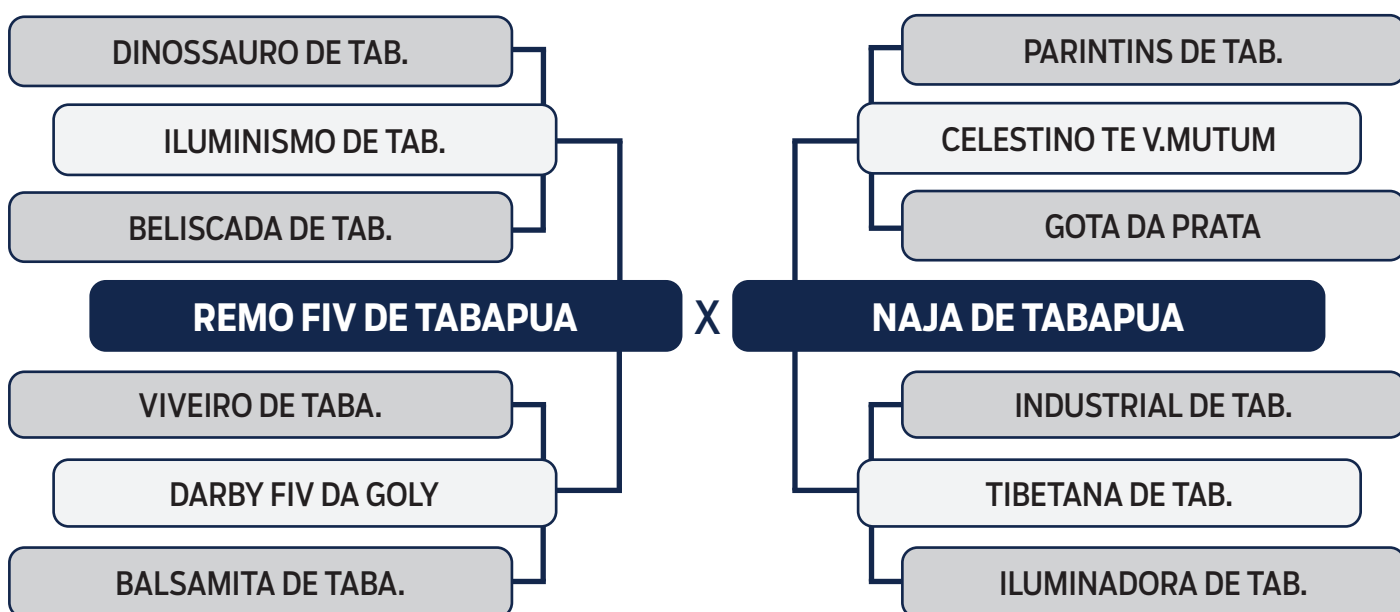

LOTE
68

LEILÃO VIRTUAL
ORIGEM
do Tabapuã

BURMA DE TABAPUA

SEXO: FÊMEA - RAÇA: TABAPUÃ PO - REG: GTRF 1751 - NASC.: 30/12/2019

PESO: **523** KG