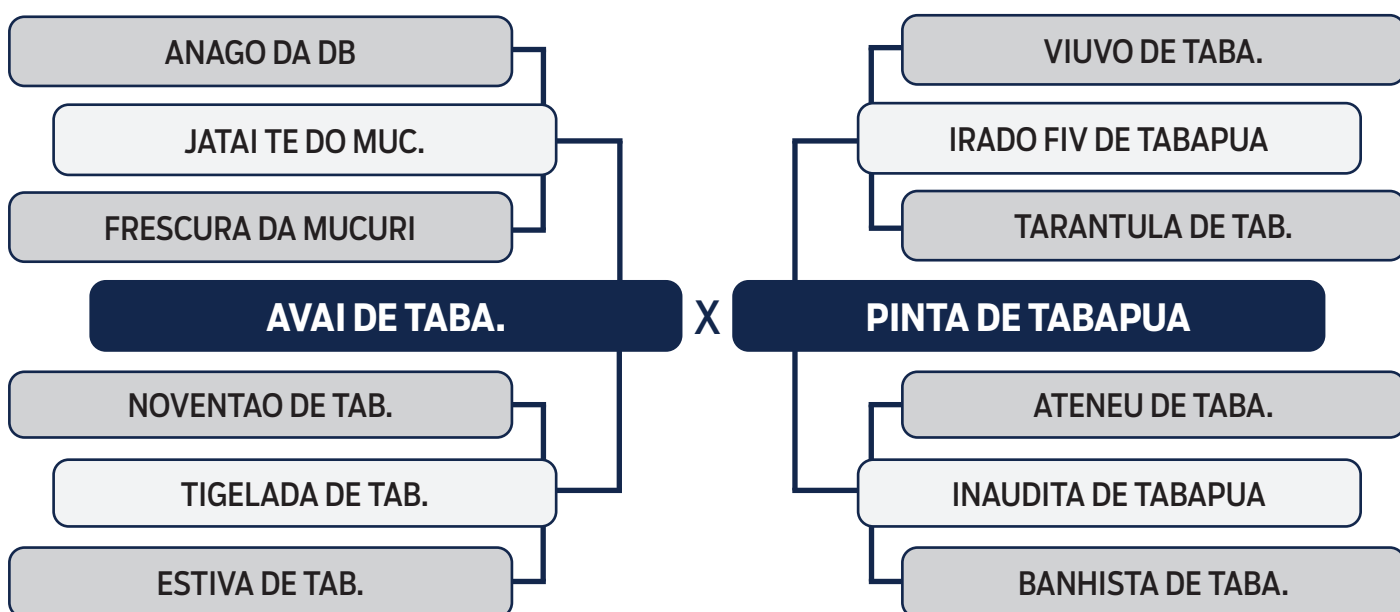

LOTE
50

LEILÃO VIRTUAL

ORIGEM do Tabapuã

CUTELO DE TABAPUA

SEXO: **MACHO** - RAÇA: **TABAPUÃ PO** - REG: **GTRF 1979** - NASC.: **12/11/2020**

PESO: **653** KG - PE: **39** CM

CLIQUE AQUI
e assista ao leilão no Youtube

LOTE
51

LEILÃO VIRTUAL

ORIGEM *do Tabapuã*

CAOS DE TABAPUA

SEXO: **MACHO** - RAÇA: **TABAPUÃ PO** - REG: **GTRF 1998** - NASC.: **16/11/2020**

PESO: **647** KG - PE: **36** CM

CLIQUE AQUI
e assista ao leilão no Youtube

LOTE
52

LEILÃO VIRTUAL

ORIGEM do Tabapuã

CALIBER DE TABAPUA

SEXO: **MACHO** - RAÇA: **TABAPUÃ PO** - REG: **GTRF 2024** - NASC.: **23/11/2020**

PESO: **652** KG - PE: **36** CM

CLIQUE AQUI
e assista ao leilão no Youtube