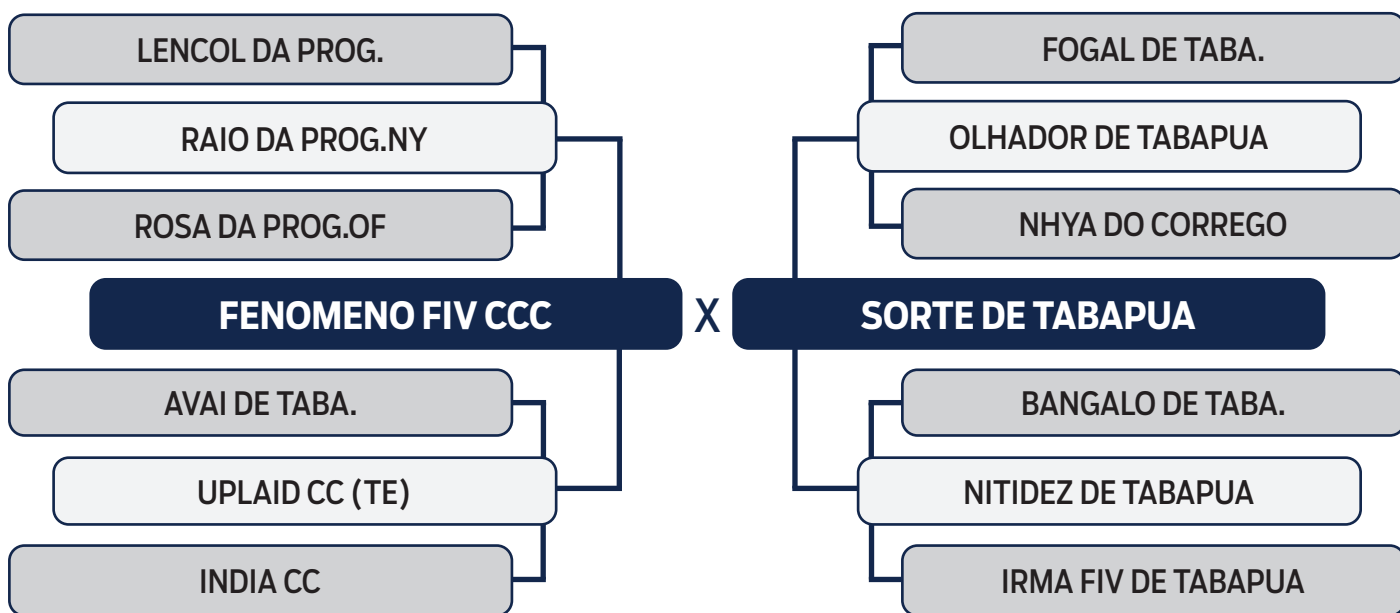

CLIQUE AQUI
e assista ao leilão no Youtube

LOTE
73

LEILÃO VIRTUAL

ORIGEM *do Tabapuã*

BIBLIA DE TABAPUA

SEXO: FÊMEA - RAÇA: TABAPUÃ PO - REG: GTRF 1688 - NASC.: 29/11/2019

PESO: **615** KG

PRENHE DO CARRAPICHO DE TABAPUÃ (GTRF 1777) - PREVISÃO DE PARTO: 05/02/2023