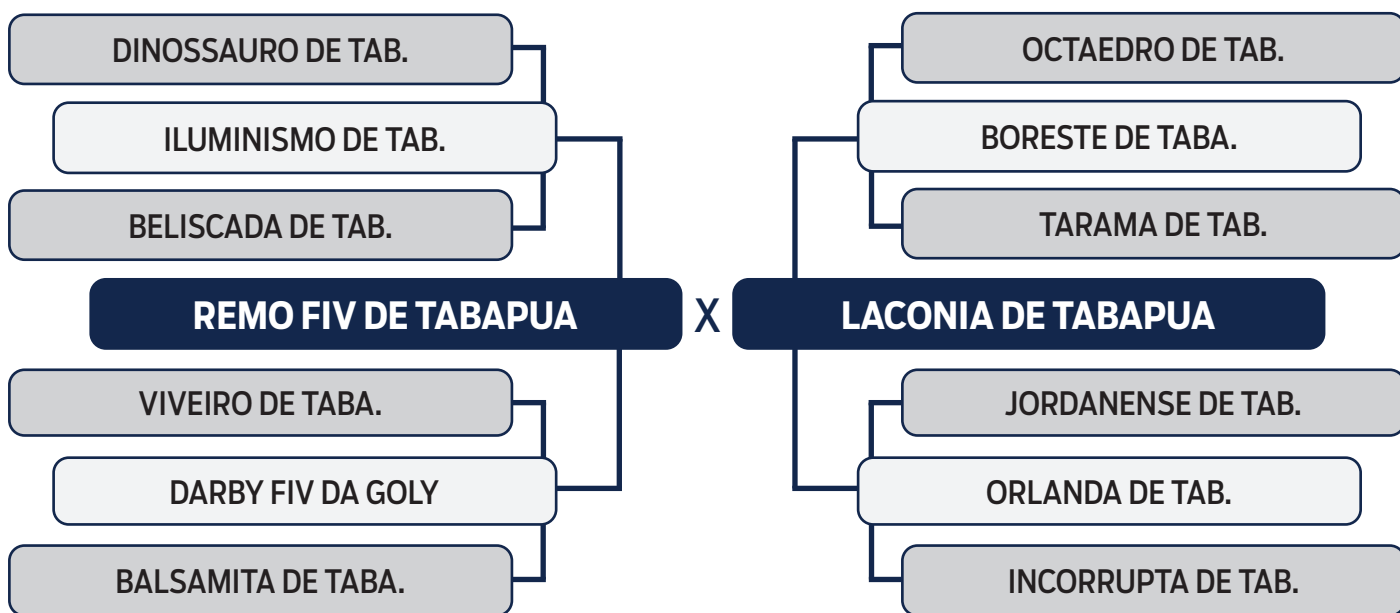

LOTE
67

LEILÃO VIRTUAL
ORIGEM
do Tabapuã

CAJATI DE TABAPUA

SEXO: FÊMEA - RAÇA: TABAPUÃ PO - REG: GTRF 1763 - NASC.: 02/01/2020

PESO: **523** KG