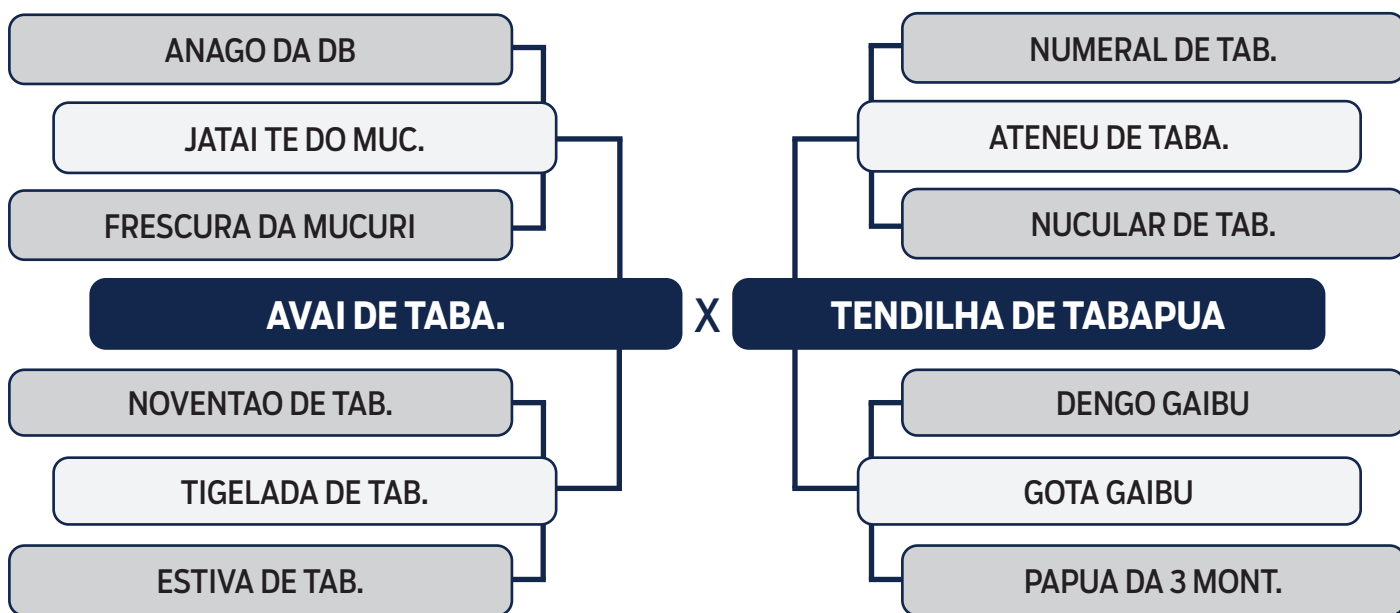

CLIQUE AQUI
e assista ao leilão no Youtube

LOTE
26

LEILÃO VIRTUAL

ORIGEM *do Tabapuã*

CLARK DE TABAPUA

SEXO: **MACHO** - RAÇA: **TABAPUÃ PO** - REG: **GTRF 1835** - NASC.: **21/09/2020**

PESO: **716** KG - PE: **36** CM

CLIQUE AQUI
e assista ao leilão no Youtube

LOTE
27

LEILÃO VIRTUAL

ORIGEM do Tabapuã

DECANO DE TABAPUA

SEXO: **MACHO** - RAÇA: **TABAPUÃ PO** - REG: **GTRF 2140** - NASC.: **18/01/2021**

PESO: **672** KG - PE: **39** CM

CLIQUE AQUI
e assista ao leilão no Youtube

LOTE
28

LEILÃO VIRTUAL

ORIGEM do Tabapuã

CADEADO DE TABAPUA

SEXO: **MACHO** - RAÇA: **TABAPUÃ PO** - REG: **GTRF 2052** - NASC.: **04/12/2020**
PESO: **680** KG - PE: **36** CM