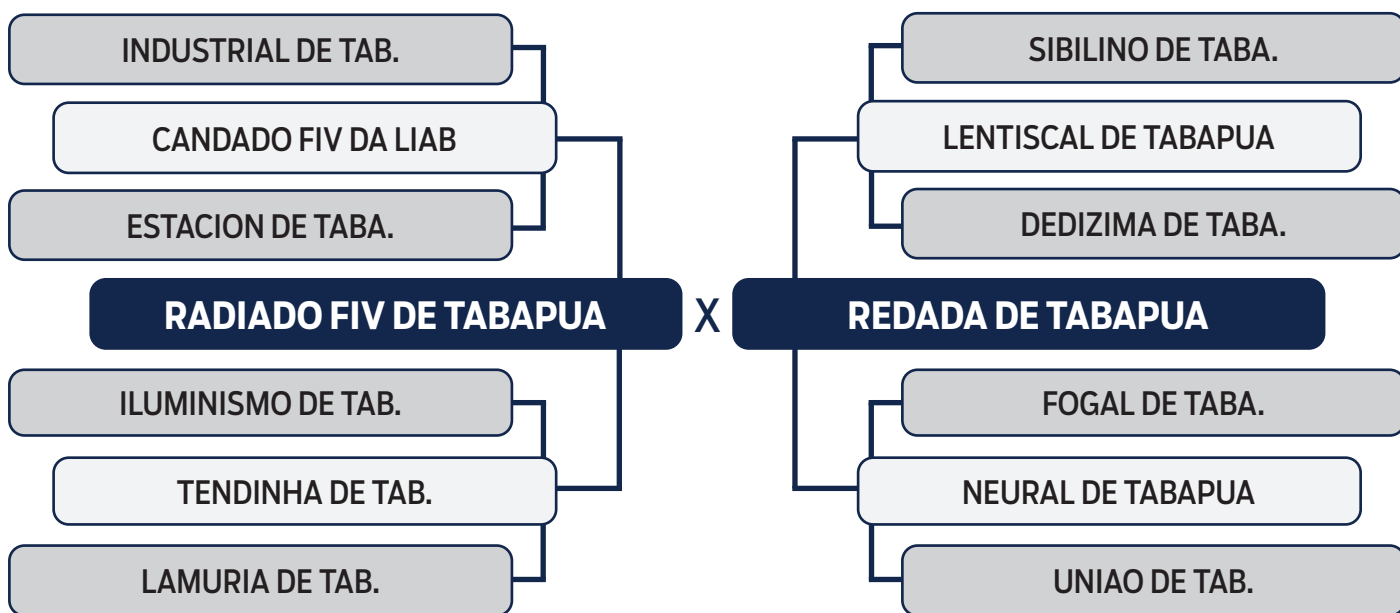

LOTE
52

LEILÃO VIRTUAL

ORIGEM do Tabapuã

CALIBER DE TABAPUA

SEXO: **MACHO** - RAÇA: **TABAPUÃ PO** - REG: **GTRF 2024** - NASC.: **23/11/2020**

PESO: **652** KG - PE: **36** CM

CLIQUE AQUI
e assista ao leilão no Youtube

LOTE
53

LEILÃO VIRTUAL

ORIGEM *do Tabapuã*

CALACO DE TABAPUA

SEXO: **MACHO** - RAÇA: **TABAPUÃ PO** - REG: **GTRF 2017** - NASC.: **21/11/2020**

PESO: **663** KG - PE: **37** CM

CLIQUE AQUI
e assista ao leilão no Youtube