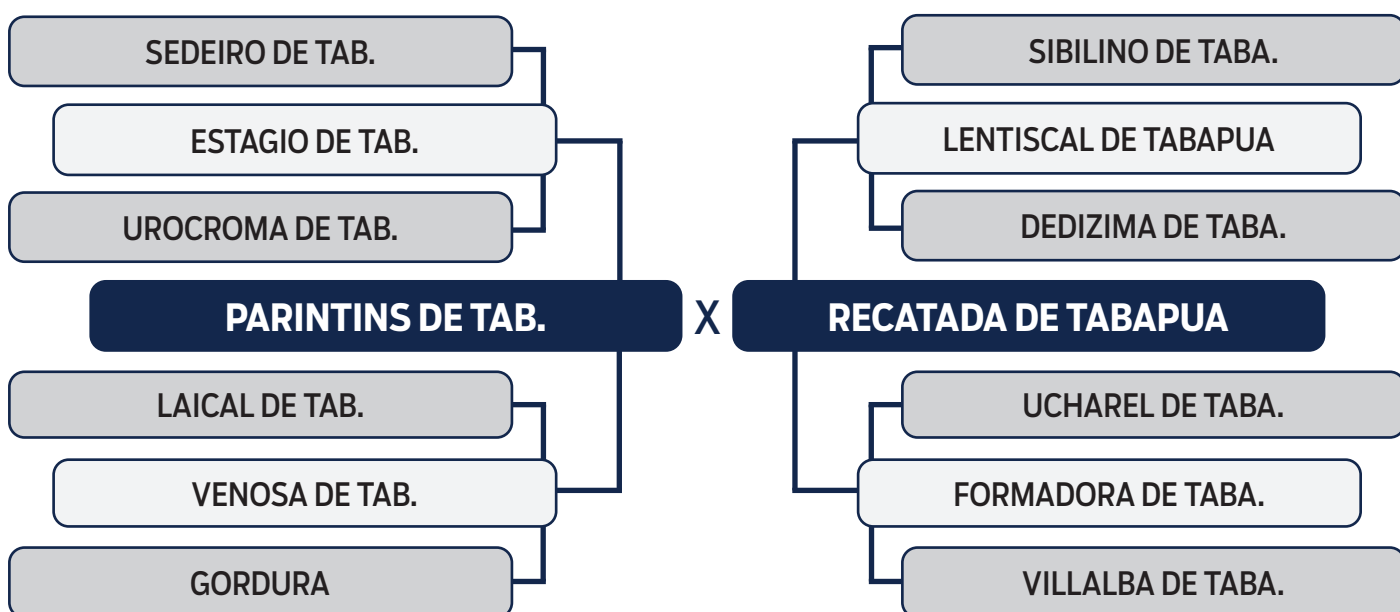

LOTE
22

LEILÃO VIRTUAL

ORIGEM do Tabapuã

COLMO DE TABAPUA

SEXO: **MACHO** - RAÇA: **TABAPUÃ PO** - REG: **GTRF 1862** - NASC.: **26/09/2020**

PESO: **728** KG - PE: **40** CM

CLIQUE AQUI
e assista ao leilão no Youtube