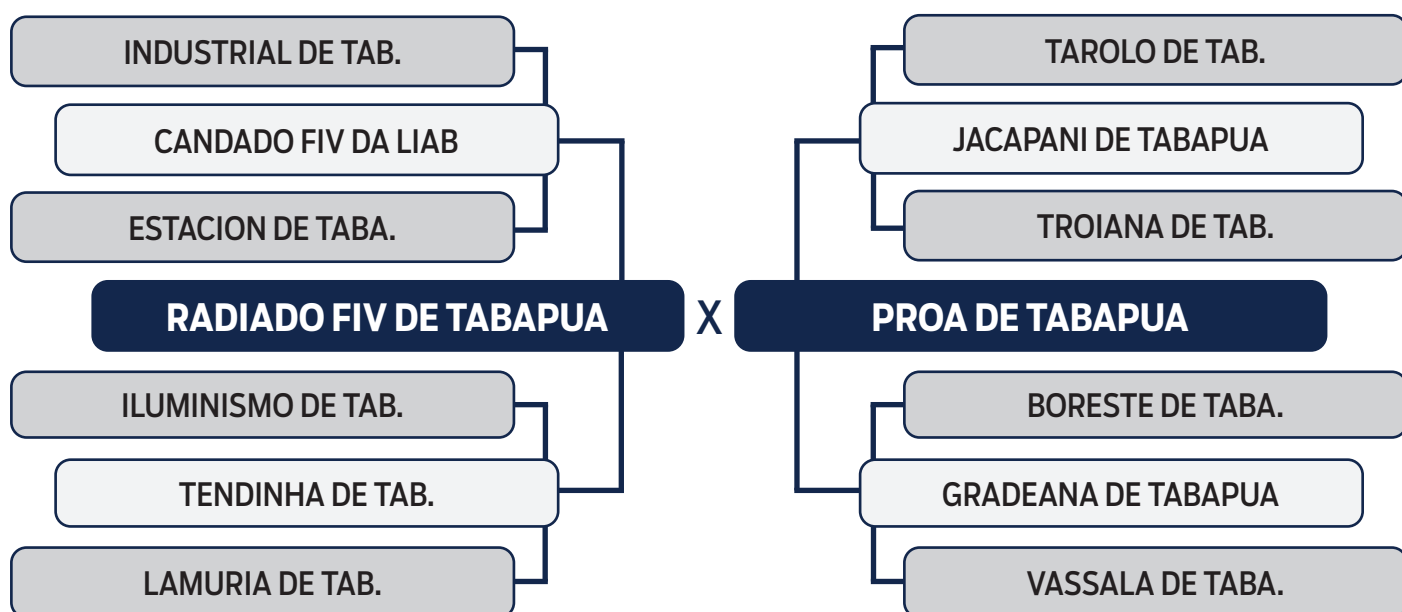

PESO: **698** KG - PE: **36** CM

LOTE
24

LEILÃO VIRTUAL

ORIGEM do Tabapuã

CEDRAL DE TABAPUA

SEXO: **MACHO** - RAÇA: **TABAPUÃ PO** - REG: **GTRF 1927** - NASC.: **16/10/2020**
PESO: **692** KG - PE: **38** CM

CLIQUE AQUI
e assista ao leilão no Youtube

LOTE
25

LEILÃO VIRTUAL

ORIGEM do Tabapuã

COMPETENTE DE TABAPUA

SEXO: **MACHO** - RAÇA: **TABAPUÃ PO** - REG: **GTRF 1876** - NASC.: **28/09/2020**
PESO: **675** KG - PE: **37** CM