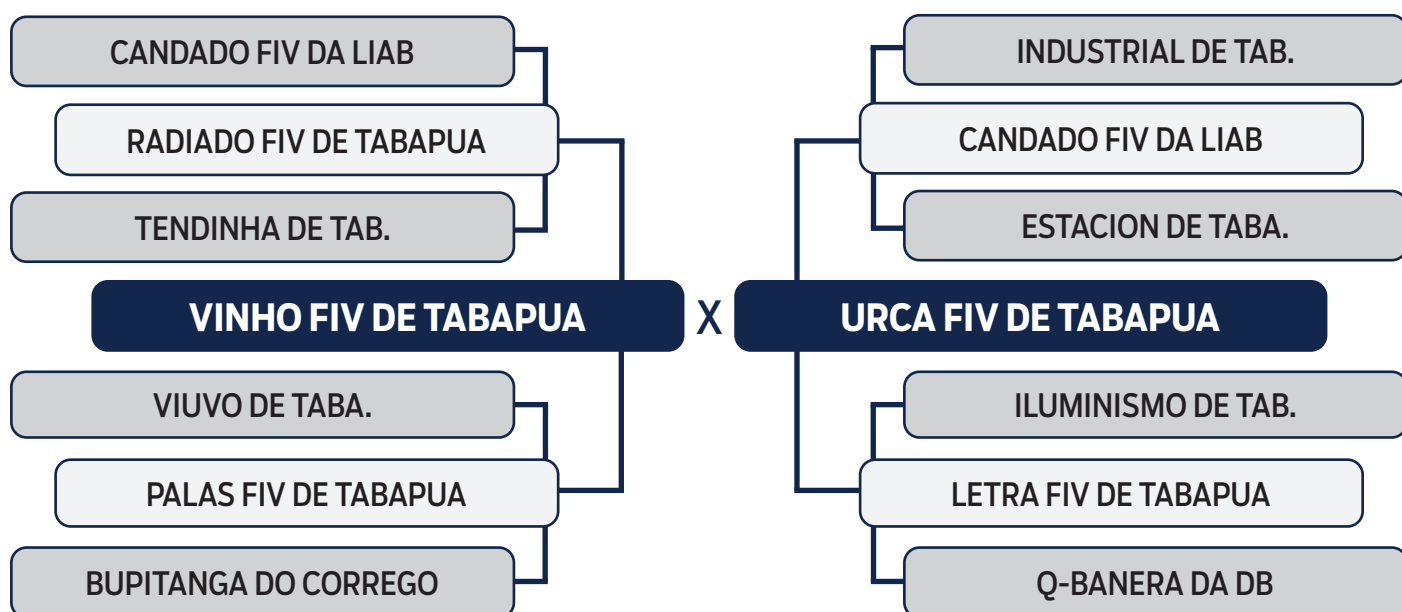

LOTE
61

LEILÃO VIRTUAL

ORIGEM *do Tabapuã*

DENTELADO DE TABAPUA

SEXO: **MACHO** - RAÇA: **TABAPUÃ PO** - REG: **GTRF 2234** - NASC.: **25/09/2021**

PESO: **560** KG - PE: **30** CM

CLIQUE AQUI
e assista ao leilão no Youtube

LOTE
62

LEILÃO VIRTUAL

ORIGEM *do Tabapuã*

DELATOR FIV DE TABAPUA

SEXO: **MACHO** - RAÇA: **TABAPUÃ PO** - REG: **GTRT 4978** - NASC.: **10/12/2021**

PESO: **470** KG - PE: **21** CM

CLIQUE AQUI
e assista ao leilão no Youtube

LOTE
63

LEILÃO VIRTUAL

ORIGEM *do Tabapuã*

DAMARA FIV DE TABAPUA

SEXO: FÊMEA - RAÇA: TABAPUÃ PO - REG: GTRT 4979 - NASC.: 12/12/2021

PESO: **413** KG

CLIQUE AQUI
e assista ao leilão no Youtube

LOTE
64

LEILÃO VIRTUAL

ORIGEM *do Tabapuã*

DANDA FIV DE TABAPUA

SEXO: FÊMEA - RAÇA: TABAPUÃ PO - REG: GTRT 4980 - NASC.: 13/12/2021

PESO: **350** KG

CLIQUE AQUI
e assista ao leilão no Youtube

LOTE
65

LEILÃO VIRTUAL
ORIGEM
do Tabapuã