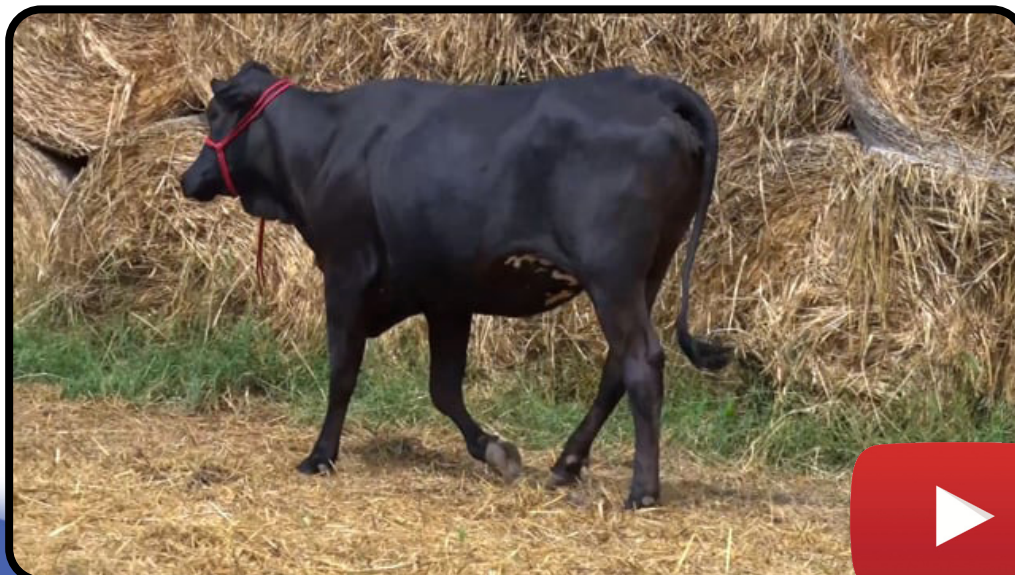

IV LEILÃO LEITE OESTE BAHIA

LOTE

19

AB

AGRO
ANTONIO BALBINO

9428 DA FRAB

SEXO: FÊMEA - REG: 9428
RAÇA: 1/2 GUZOLANDO - NASC.: 01/01/2020 - BRINCO.: 9428

PAI

ALTA FAD-ET
(HOLANDÊS)

LINHAGEM PATERNA

SUPERSIRE / O-MAN / PLANET
(HOLANDÊS)

MÃE

CO2691
(GUZERÁ)

LINHAGEM MATERNA

GUZERA DA FRAB

DADOS DA PRENHEZ

COBERTURA	TOURO	PREVISÃO DE PARTO
11/03/2022	SILVA (HOLANDÊS)	16/12/2022