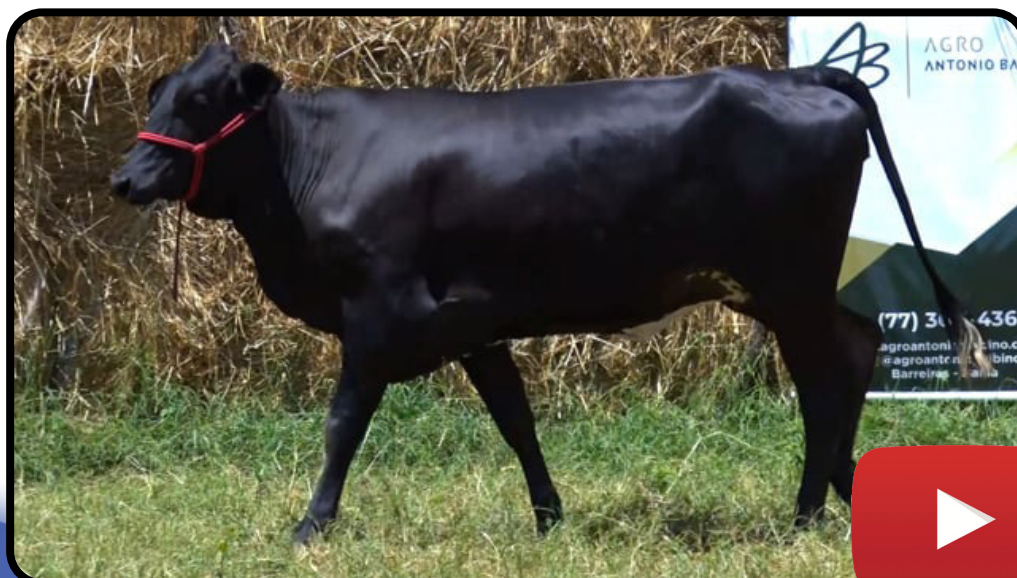

SEXO: FÊMEA - REG: 9424
RAÇA: 1/2 GUZOLANDO - NASC.: 11/11/2020 - BRINCO.: 9424

PAI

ALTA FAD-ET
(HOLANDÊS)

LINHAGEM PATERNA

SUPERSIRE / O-MAN / PLANET
(HOLANDÊS)

MÃE

CO1340
(GUZERÁ)

LINHAGEM MATERNA

GUZERA DA FRAB

DADOS DA PRENHEZ

COBERTURA	TOURO	PREVISÃO DE PARTO
11/03/2022	NETO (HOLANDÊS)	16/12/2022

IV LEILÃO LEITE OESTE BAHIA

LOTE

18

AB

AGRO
ANTONIO BALBINO