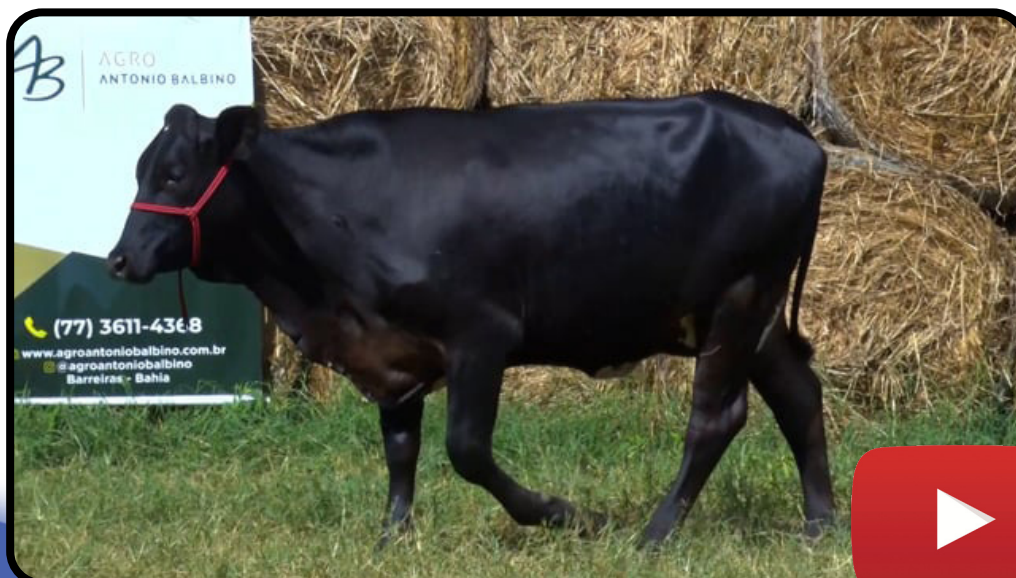

IV LEILÃO LEITE OESTE BAHIA

LOTE

24

AB

AGRO
ANTONIO BALBINO

9445 DA FRAB

SEXO: FÊMEA - REG: 9445
RAÇA: 1/2 GUZOLANDO - NASC.: 20/11/2020 - BRINCO.: 9445

PAI

ALTA HIDALGO ET
(HOLANDÊS)

LINHAGEM PATERNA

MONTROSS
(HOLANDÊS)

MÃE

CO2655
(GUZERÁ)

LINHAGEM MATERNA

GUZERA DA FRAB

DADOS DA PRENHEZ

COBERTURA	TOURO	PREVISÃO DE PARTO
11/03/2022	SILVA (HOLANDÊS)	16/12/2022