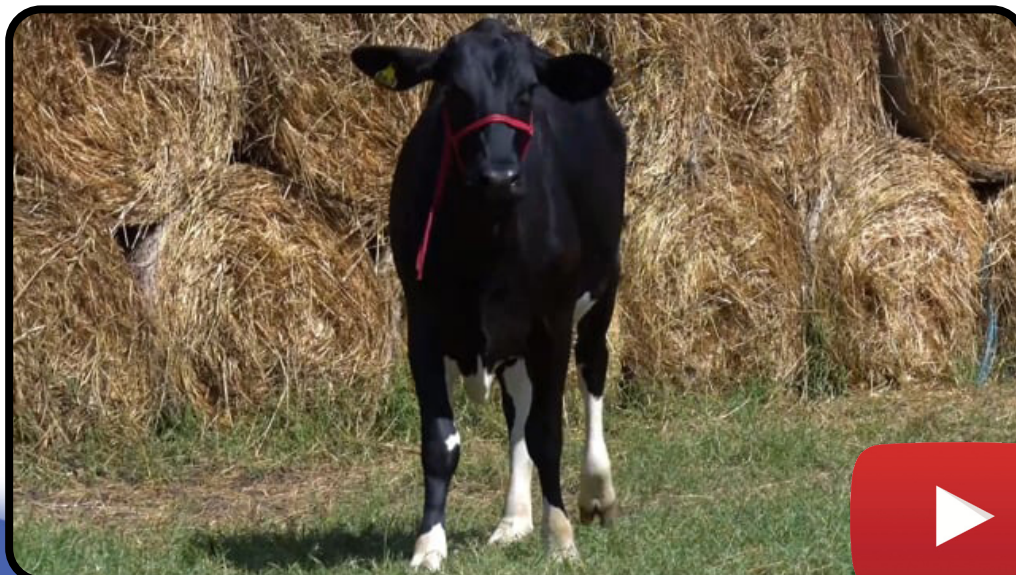

LINHAGEM PATERNA

MONTROSS JEDI / MOGUL
(HOLANDÊS)

MÃE

GUZOLANDO 1/2

LINHAGEM MATERNA

ALTA BOB
(HOLANDÊS) / GUZERÁ

DADOS DA PRENHEZ

COBERTURA	TOURO	PREVISÃO DE PARTO
11/03/2022	BIG FIV CAL (GIR LEITEIRO)	16/12/2022