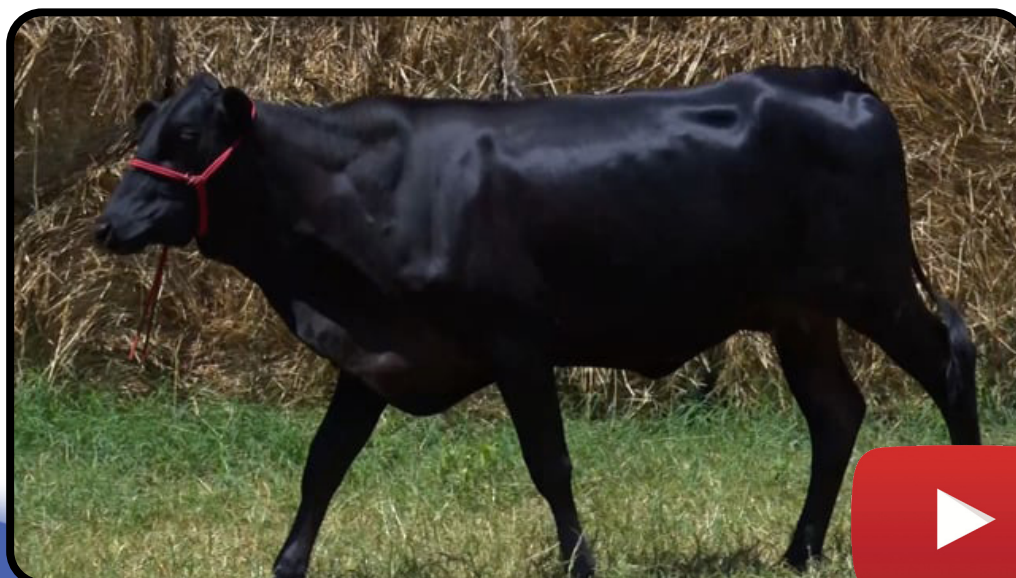

IV LEILÃO LEITE OESTE BAHIA

LOTE

49

AB

AGRO
ANTONIO BALBINO

D212 DA FRAB

SEXO: FÊMEA - REG: GUZH212

RAÇA: 1/2 GUZOLANDO - NASC.: 28/10/2020 - BRINCO.: 212