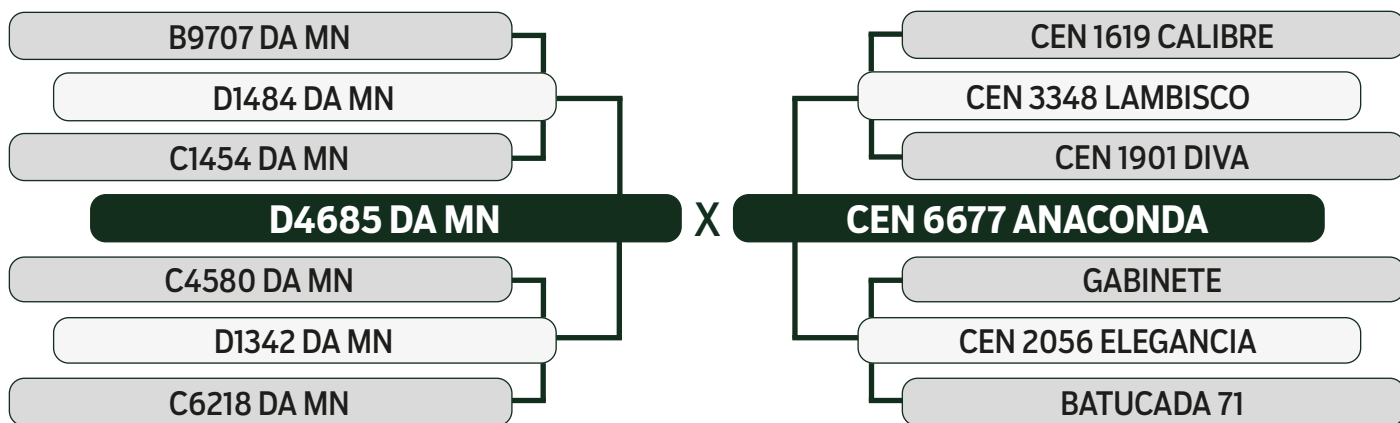

LOTE

42

DUPLO

LEILÃO

TRIO

2023

BONSUCESSO

Vendedor: FAZENDAS OURO BRANCO

PORCINA HWA OURO BRANCO

SEXO: FÊMEA - REG: HWA 1529 - RAÇA: NELORE PO - NASC.: 05/04/2015

PRENHE DO REM GARANTIDO GEN ADT - PREVISÃO DE PARTO: 30/07/2023