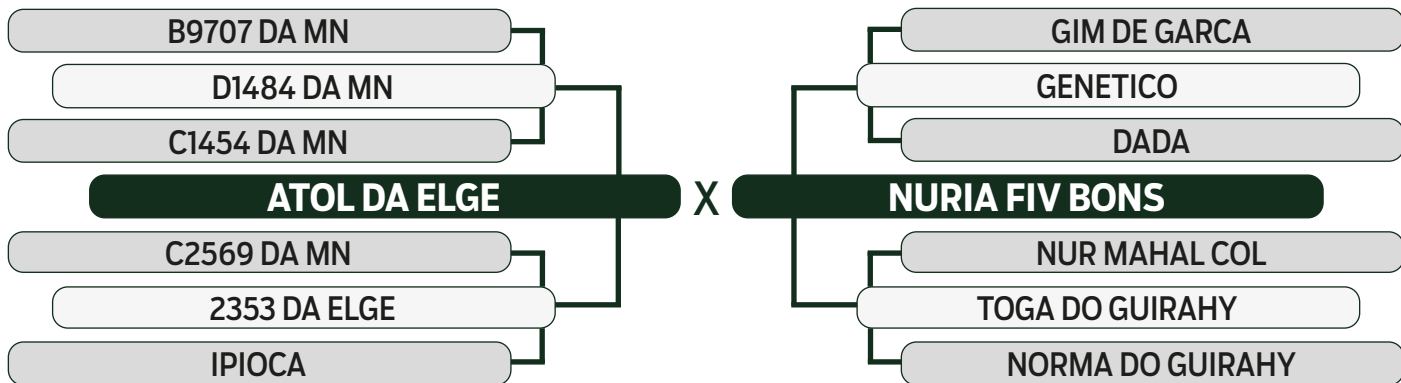

LOTE

26

DUPLO

LEILÃO

TRIO

2023

BONSUCESSO

Vendedor: BONSUCESSO - NELORE ZAN
TEFE BONS

SEXO: FÊMEA - REG: BONN 2697 - RAÇA: NELORE PO - NASC.: 16/10/2018
PRENHE DO GUARANI 14 DA BACURI - PREVISÃO DE PARTO: 07/11/2023