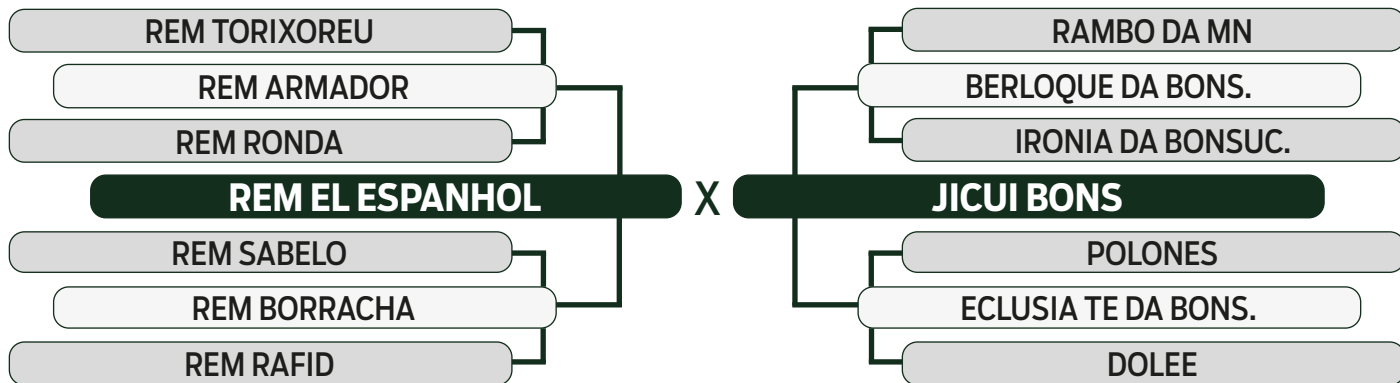

LOTE

03

INDIVIDUAL

LEILÃO

TRIO

2023

BONSUCCESSO

Vendedor: BONSUCCESSO - NELORE ZAN

TARIFA BONS

SEXO: FÊMEA - REG: BONN 2741 - RAÇA: NELORE PO - NASC.: 06/11/2018

PRENHE DO INVENCIVEL DA HORA - PREVISÃO DE PARTO: 24/10/2023