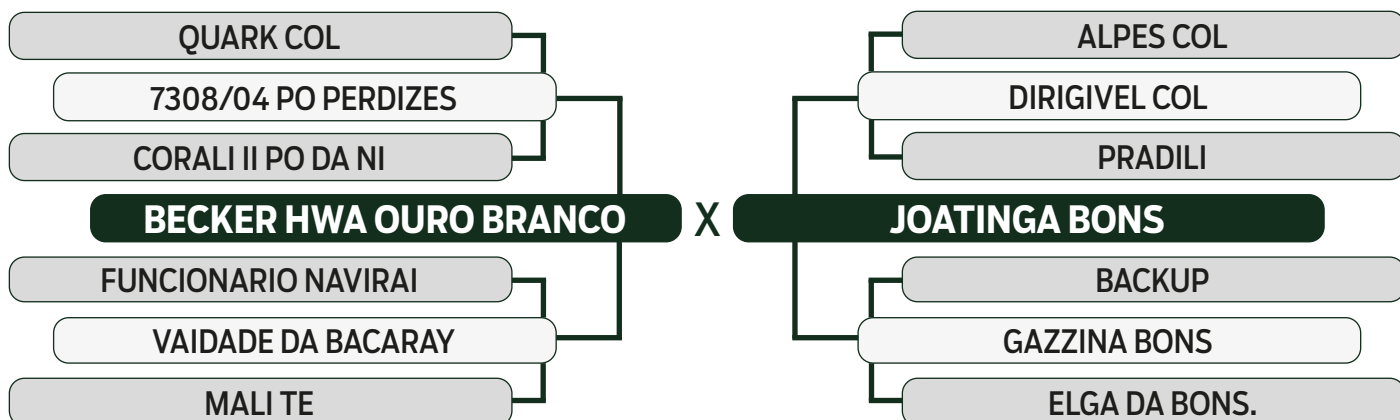

LOTE

49

DUPLO

LEILÃO

TRIO

2023

BONSUCESSO

Vendedor: FAZENDAS OURO BRANCO

2190 HWA OURO BRANCO

SEXO: FÊMEA - REG: HWA 2190 - RAÇA: NELORE PO - NASC.: 14/09/2016

PRENHE DO REM JUPITER GEN ADT - PREVISÃO DE PARTO: 04/09/2023

ANCP

VISUALIZE A

FICHA COMPLETA

	MGTe	MP120	DP210	DP450	DPE365	DAOL	DACAB	DSTAY	D3P	DPN
TOP ÍNDICE	19.80	1.50	11.28	18.22	0.07	2.35	-0.23	86.28	79.98	1.58
	8%	32%	7%	12%	54%	5%	89%	9%	34%	92%

PMGZ

VISUALIZE A

FICHA COMPLETA

	iABCZg	PD-EDg	PS-EDg	PM-EMg	TMDg	IPPg	STAYg	PE-365g	AOLg	ACABg	MARg	Mg
DECA ÍNDICE	13.10	8.41	9.01	1.48	5.90	-14.30	34.19	0.22	2.71	-1.40	-0.44	1.65
	1	1	2	2	1	2	2	4	1	10	7	2