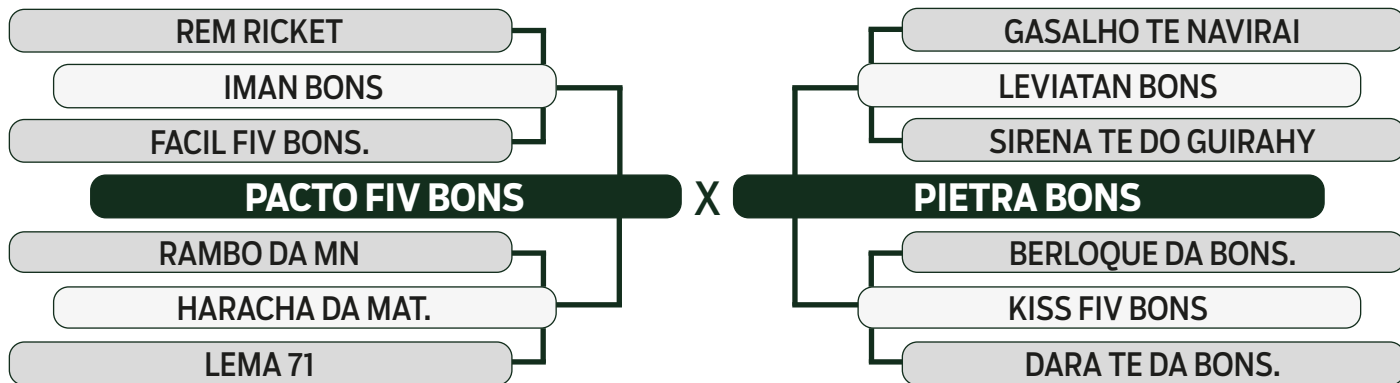

LOTE

28

TRIPLO

LEILÃO

TRIO

2023

BONSUCCESSO

Vendedor: BONSUCCESSO - NELORE ZAN

TONGA BONS

SEXO: FÊMEA - REG: BONN 2785 - RAÇA: NELORE PO - NASC.: 23/11/2018

PRENHE DO FABULOSO FIV BONS - PREVISÃO DE PARTO: 07/11/2023