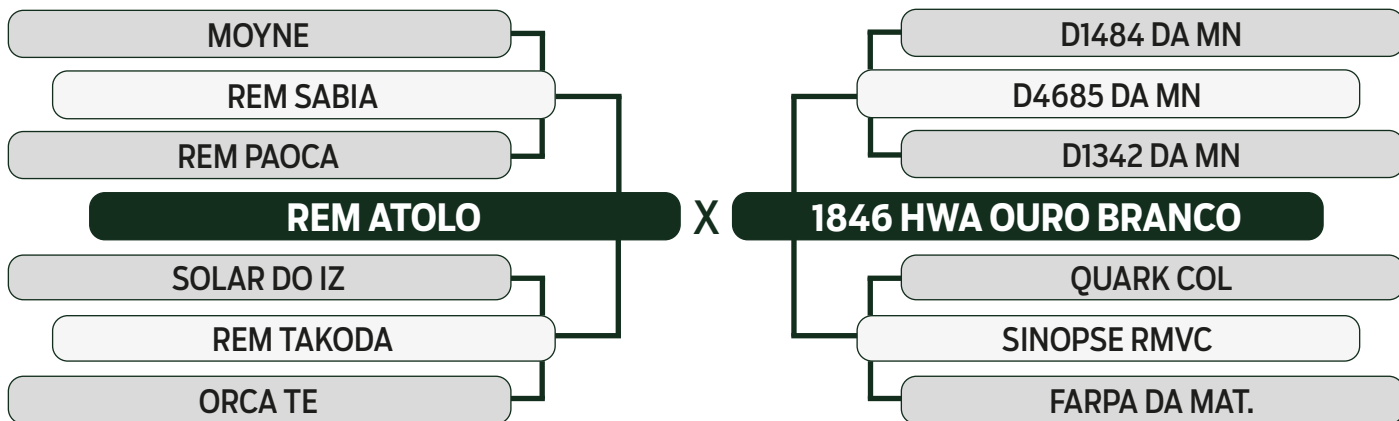

LOTE

51

INDIVIDUAL

LEILÃO

TRIO

2023

BONSUCESSO

Vendedor: FAZENDAS OURO BRANCO

3938 HWA OURO BRANCO

SEXO: FÊMEA - REG: HWA 3938 - RAÇA: NELORE PO - NASC.: 12/11/2018

PRENHE DO ESTEIO MAT. - PREVISÃO DE PARTO: 16/11/2023