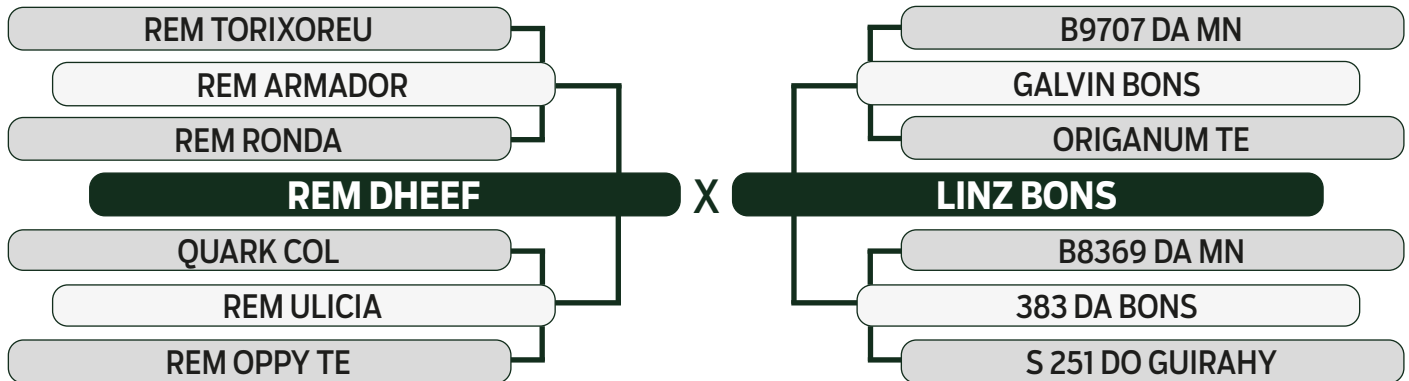

LOTE

01

INDIVIDUAL

LEILÃO

TRIO

2023

BONSUCCESSO

Vendedor: BONSUCCESSO - NELORE ZAN

TORMENTA BONS

SEXO: FÊMEA - REG: BONN 2806 - RAÇA: NELORE PO - NASC.: 08/12/2018

PRENHE DO GUARANI 14 DA BACURI - PREVISÃO DE PARTO: 06/08/2023