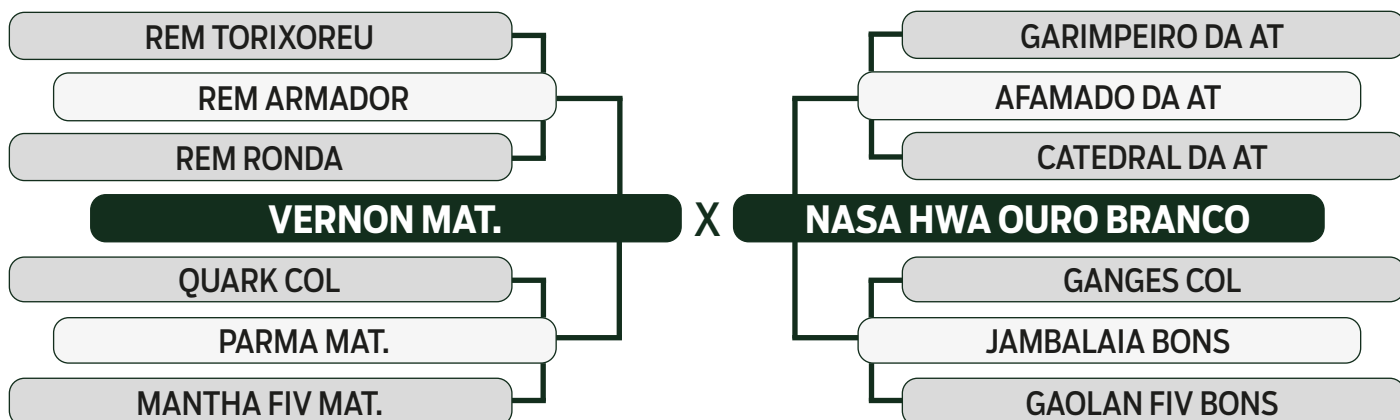

LOTE

47

DUPLO

LEILÃO

TRIO

2023

BONSUCESSO

Vendedor: FAZENDAS OURO BRANCO

3999 HWA OURO BRANCO

SEXO: FÊMEA - REG: HWA 3999 - RAÇA: NELORE PO - NASC.: 04/12/2018

PRENHE DO CAPITAO DA AGUA FRIA - PREVISÃO DE PARTO: 04/12/2023

ANCP

VISUALIZE A FICHA COMPLETA

	MGTe	MP120	DP210	DP450	DPE365	DAOL	DACAB	DSTAY	D3P	DPN
TOP ÍNDICE	18.28	1.62	8.44	17.24	0.43	0.82	0.02	85.35	83.00	0.35
	11%	30%	16%	14%	28%	18%	53%	10%	23%	43%

PMGZ

VISUALIZE A FICHA COMPLETA

	iABCZg	PD-EDg	PS-EDg	PM-EMg	TMDg	IPPg	STAYg	PE-365g	AOLg	ACABg	MARg	Mg
DECA ÍNDICE	15.45	4.73	10.11	2.48	5.83	-13.50	39.27	0.19	2.05	1.01	-1.33	3.79
	1	2	2	1	1	2	1	4	1	2	10	1