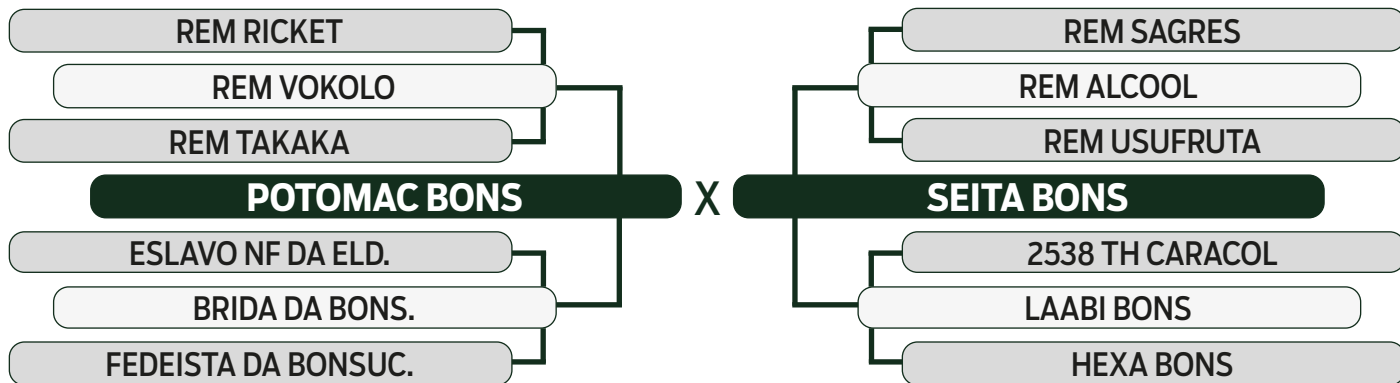

LOTE

14

INDIVIDUAL

LEILÃO

TRIO

2023

BONSUCCESSO

Vendedor: BONSUCCESSO - NELORE ZAN

ARAUCARIA BONS

SEXO: FÊMEA - REG: BONN 3259 - RAÇA: NELORE PO - NASC.: 02/01/2021

PRENHE DO VESUVIO BONS - PREVISÃO DE PARTO: 03/06/2023