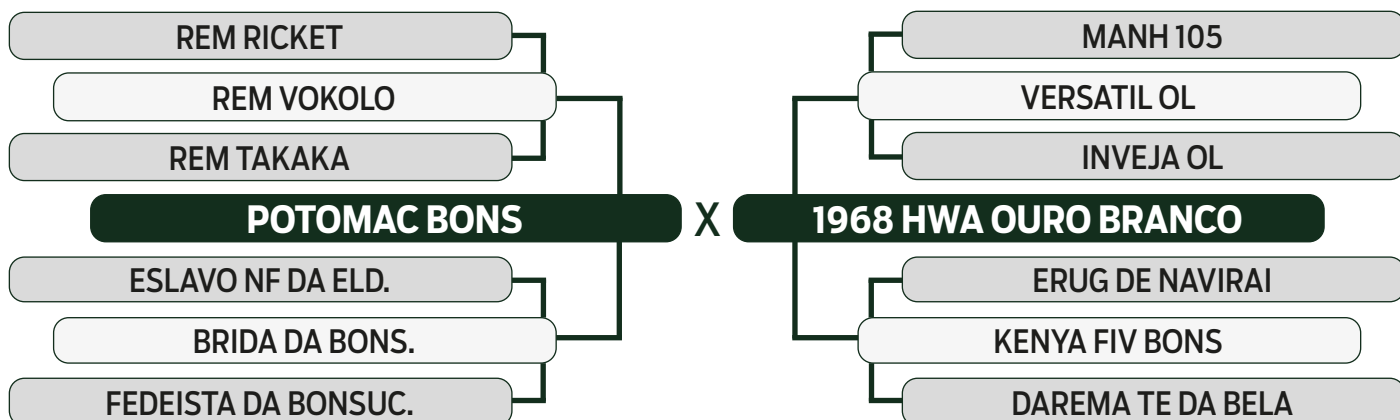

LOTE

43

INDIVIDUAL

LEILÃO

TRIO

2023

BONSUCCESSO

Vendedor: FAZENDAS OURO BRANCO

3694 HWA OURO BRANCO

SEXO: FÊMEA - REG: HWA 3694 - RAÇA: NELORE PO - NASC.: 22/08/2018

PRENHE DO EL BARON MAT. - PREVISÃO DE PARTO: 30/07/2023