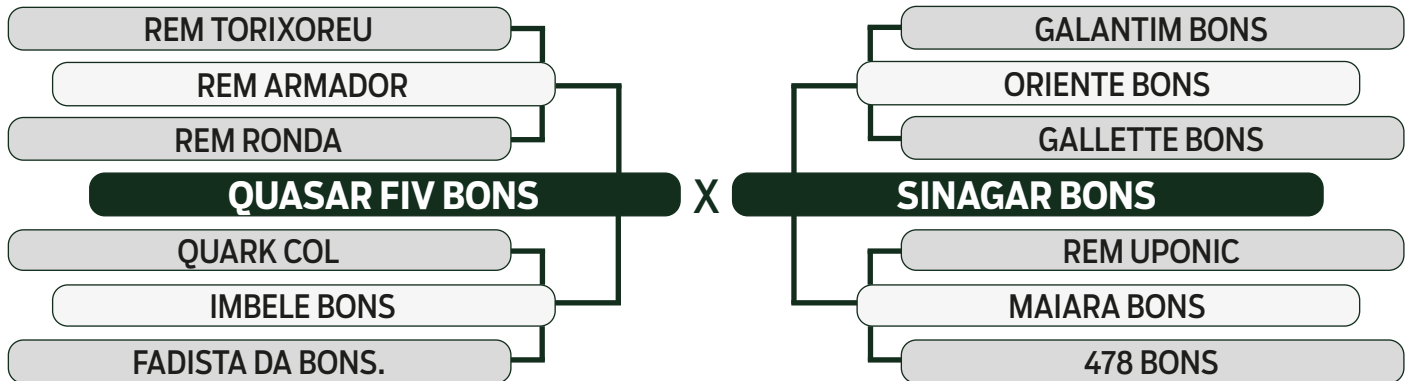

LOTE

12

INDIVIDUAL

LEILÃO

TRIO

2023

BONSUCCESSO

Vendedor: BONSUCCESSO - NELORE ZAN

AGUA BOA BONS

SEXO: FÊMEA - REG: BONN 3081 - RAÇA: NELORE PO - NASC.: 01/11/2020

PRENHE DO REM GALO - PREVISÃO DE PARTO: 21/09/2023