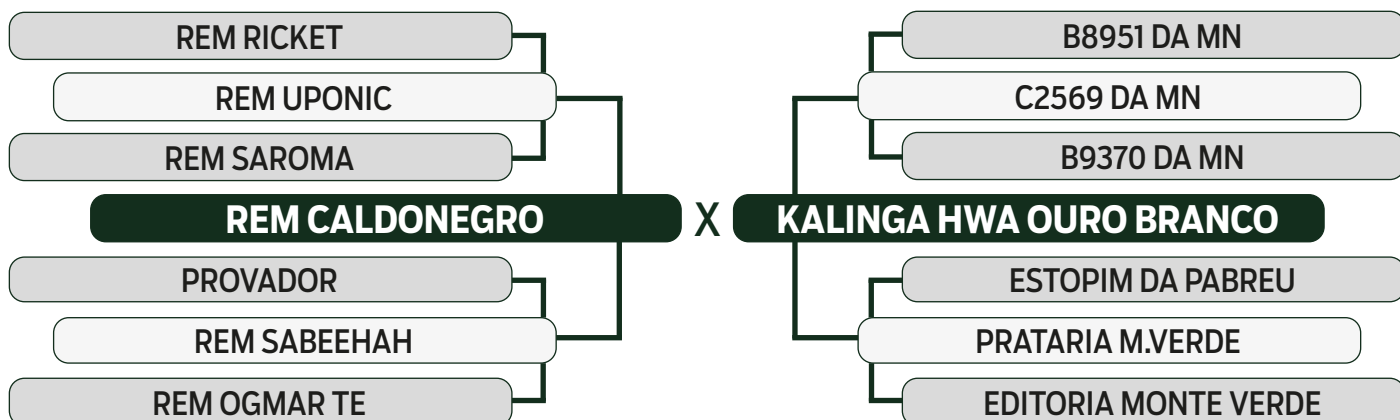

LOTE

38

INDIVIDUAL

LEILÃO

TRIO

2023

BONSUCESSO

Vendedor: FAZENDAS OURO BRANCO

3796 HWA OURO BRANCO

SEXO: FÊMEA - REG: HWA 3796 - RAÇA: NELORE PO - NASC.: 25/09/2018

PRENHE DO ESTEIO MAT. - PREVISÃO DE PARTO: 16/11/2023