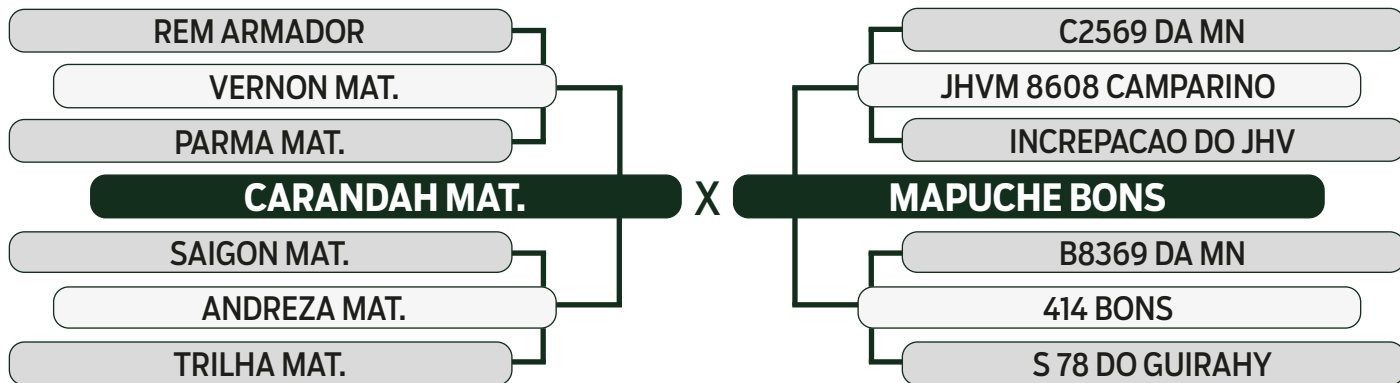

LOTE

10

INDIVIDUAL

LEILÃO

TRIO

2023

BONSUCESSO

Vendedor: BONSUCESSO - NELORE ZAN

ALVORADA BONS

SEXO: FÊMEA - REG: BONN 3225 - RAÇA: NELORE PO - NASC.: 28/12/2020

PRENHE DO SANTEIRO BONS - PREVISÃO DE PARTO: 22/11/2023