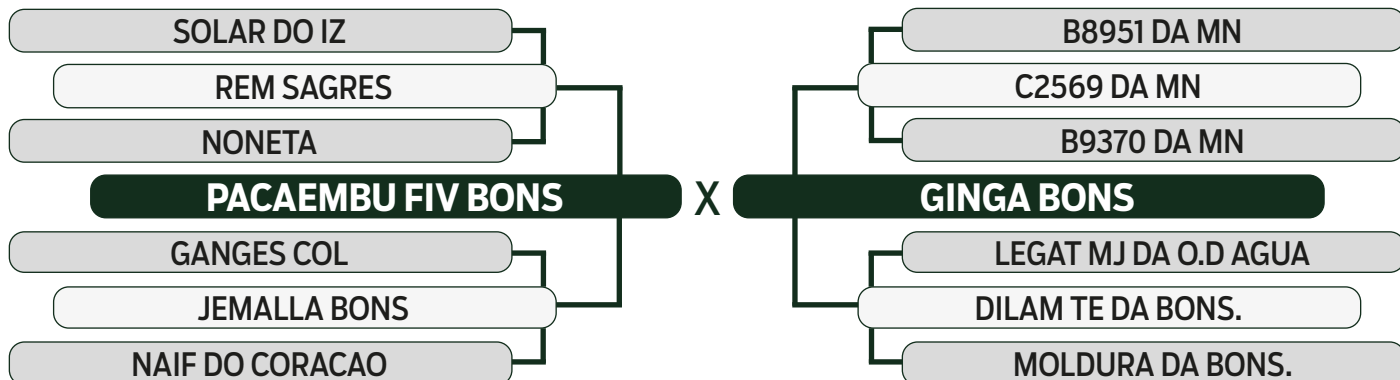

TRIO

2023

BONSUCESSO

Vendedor: BONSUCESSO - NELORE ZAN

TROPICAL BONNS

SEXO: FÊMEA - REG: BONN 2871 - RAÇA: NELORE PO - NASC.: 19/01/2019

PRENHE DO TAOISTA DA BELA - PREVISÃO DE PARTO: 22/11/2023

ANCP
VISUALIZE A
FICHA COMPLETA