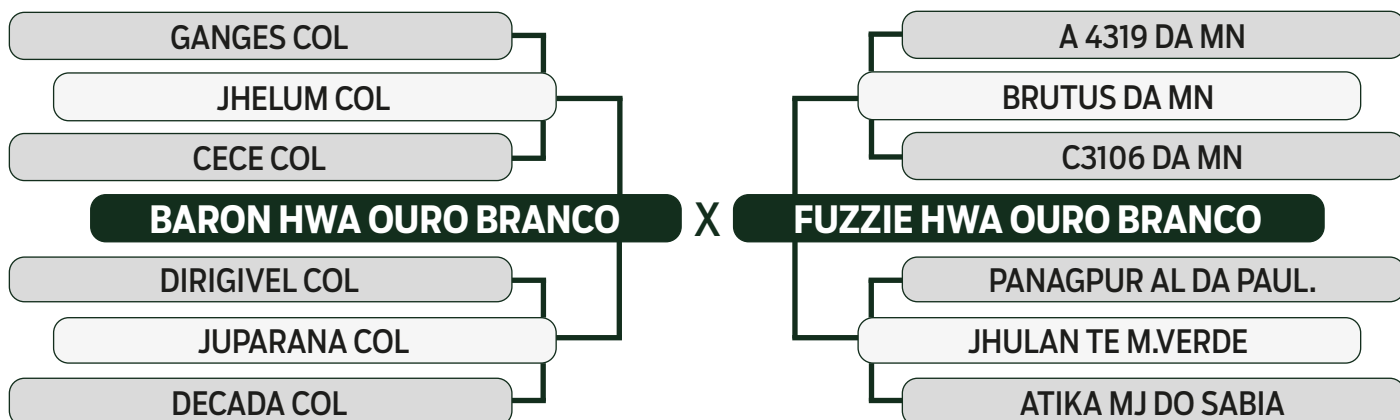

LOTE

49

DUPLO

LEILÃO

TRIO

2023

BONSUCESSO

Vendedor: FAZENDAS OURO BRANCO

2582 HWA OURO BRANCO

SEXO: FÊMEA - REG: HWA 2582 - RAÇA: NELORE PO - NASC.: 01/01/2017

PRENHE DO 4527 HWA OURO BRANCO - PREVISÃO DE PARTO: 28/09/2023