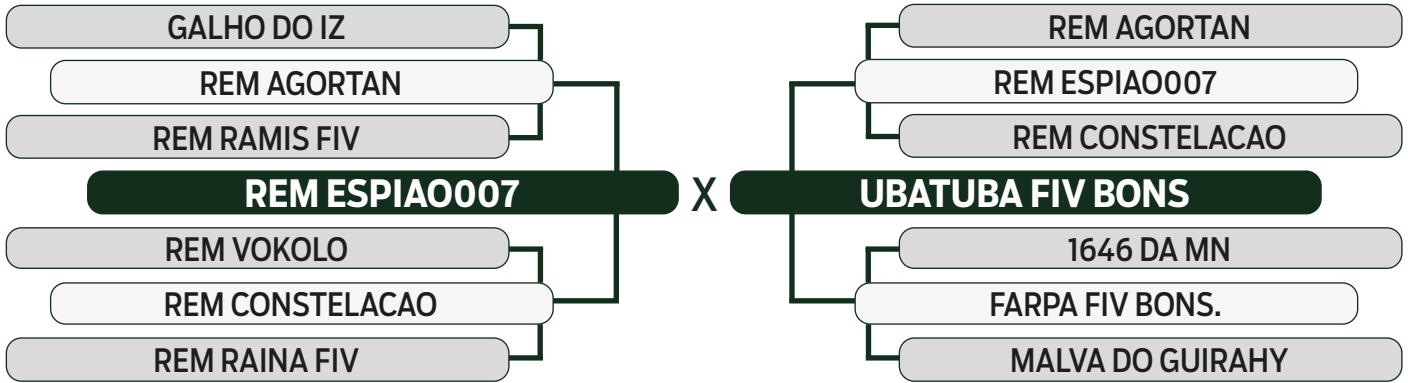

LOTE

23

INDIVIDUAL

LEILÃO

TRIO

2023

BONSUCESSO

Vendedor: BONSUCESSO - NELORE ZAN
CHALANA BONS

SEXO: FÊMEA - REG: BONS 4470 - RAÇA: NELORE PO - NASC.: 28/12/2021

PRENHE DO APOLO BONS - PREVISÃO DE PARTO: 07/11/2023

	MGTe	MP120	DP210	DP450	DPE365	DAOL	DACAB	DSTAY	D3P	DPN
TOP INDICE	23.96	0.96	17.72	30.30	1.61	2.06	-0.03	65.76	93.05	1.86
	3%	46%	1%	1%	2%	7%	64%	40%	1%	95%

	iABCZg	PD-EDg	PS-EDg	PM-EMg	TMDg	IPPg	STAYg	PE-365g	AOLg	ACABg	MARg	Mg
DECA INDICE	24.64	15.27	26.15	1.47	9.45	-13.64	35.30	1.51	2.47	2.14	1.53	2.56
	1	1	1	2	1	2	1	1	1	1	1	1

	IQGg	PDg	TMDg	PSg	GPDg	IPPg	PESg	AOLg	EGSg
TOP INDICE	35.23	15.27	9.45	26.15	10.88	-13.64	1.77	2.47	2.14
	0.5%	0.1%	0.5%	0.1%	1%	14%	0.5%	4%	2%

Superprecoce! Espião!! MGTe top 3%, IQG top 0,5%. Destaque para peso. Prenhez do Apolo Bons. Projeção MGTe da cria top 2%.