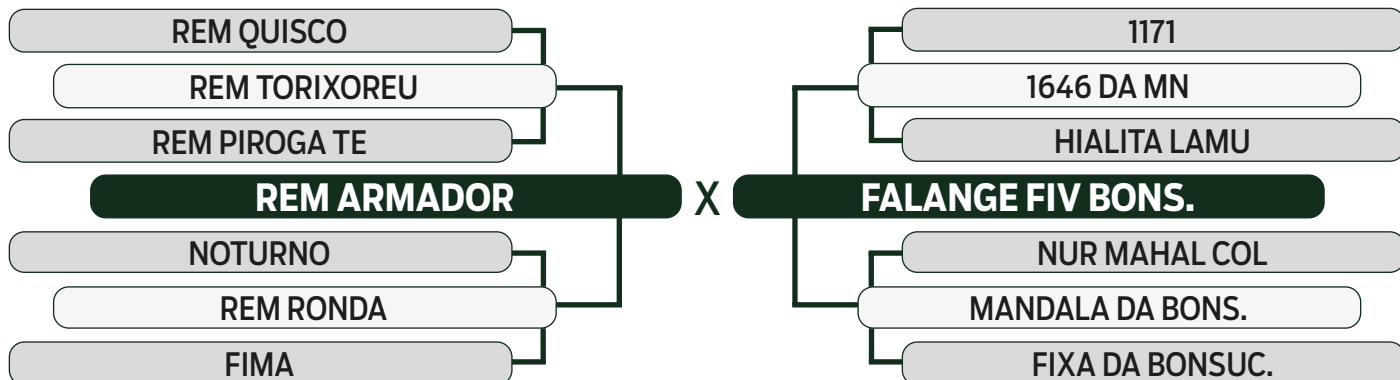

LOTE

04

INDIVIDUAL

LEILÃO

TRIO

2023

BONSUCCESSO

Vendedor: BONSUCCESSO - NELORE ZAN

SAMOA FIV BONNS

SEXO: FÊMEA - REG: BONNS 3481 - RAÇA: NELORE PO - NASC.: 23/08/2017

PRENHE DO LUCK FIV KAT - PREVISÃO DE PARTO: 06/08/2023