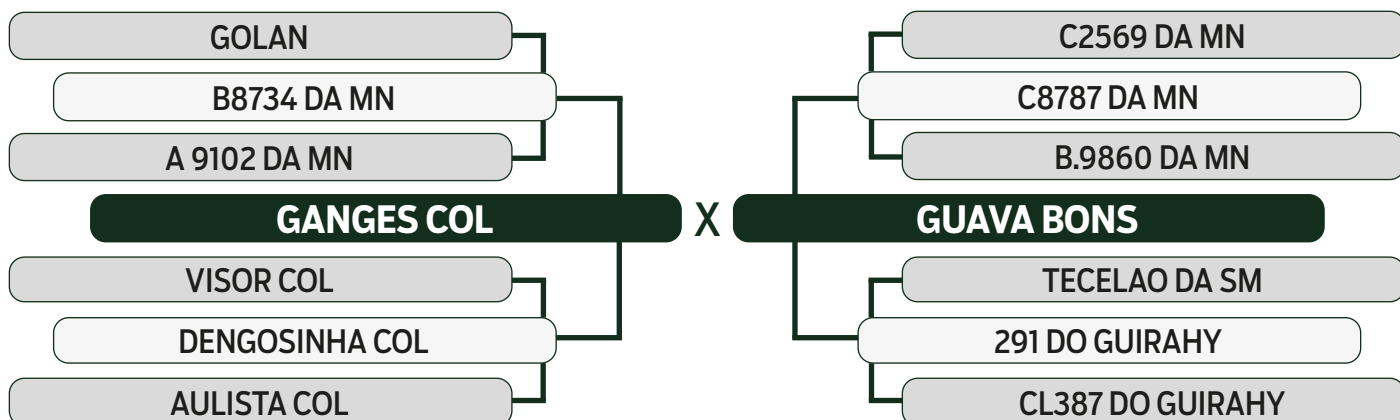

LOTE

50

INDIVIDUAL

LEILÃO

TRIO

2023

BONSUCESSO

Vendedor: FAZENDAS OURO BRANCO

MAGNETITA HWA OURO BRANCO

SEXO: FÊMEA - REG: HWA 1156 - RAÇA: NELORE PO - NASC.: 04/12/2014

PRENHE DO ATACAMA BONS - PREVISÃO DE PARTO: 10/09/2023