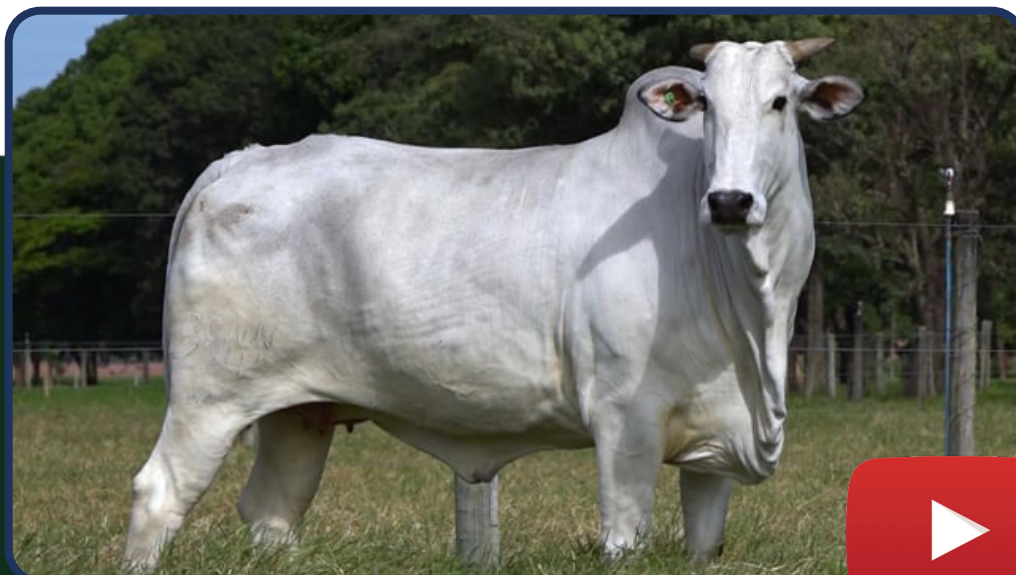

ANCP
VISUALIZE A
FICHA COMPLETA

	MGTe	MP120	DP210	DP450	DPE365	DAOL	DACAB	DSTAY	D3P	DPN
TOP. ÍNDICE	20.17	1.08	8.99	17.37	0.34	3.21	0.00	82.75	87.93	0.78
	8%	43%	14%	14%	33%	2%	57%	14%	8%	66%

PMGZ
VISUALIZE A
FICHA COMPLETA

	iABCZg	PD-EDg	PS-EDg	PM-EMg	TMDg	IPPg	STAYg	PE-365g	AOLg	ACABg	MARg	Mg
DECA. ÍNDICE	24.98	7.46	23.05	2.05	6.55	-35.19	40.86	0.38	5.02	-0.05	-1.01	4.75
	1	1	1	2	1	1	1	2	1	6	9	1

GENE PLUS
VISUALIZE A
FICHA COMPLETA

	IQGg	PDg	TMDg	PSg	GPDg	IPPg	PESg	AOLg	EGSg
TOP. ÍNDICE	35.47	7.46	6.55	23.05	15.59	-35.19	0.61	5.02	-0.05
	0.5%	6%	5%	0.5%	0.1%	0.1%	21%	0.1%	51%

Pedigree bem fechado na linha baixa... Berloque, Polonês, Diamon. Top 8% de MGTe ANCP, ela é top 0,5% Geneplus. Destaques para DIPP, D3P, DAOL. Vai prenhe do Invencível da Hora com projeção de MGTe top 2% para sua progênie com previsão de parto em outubro.