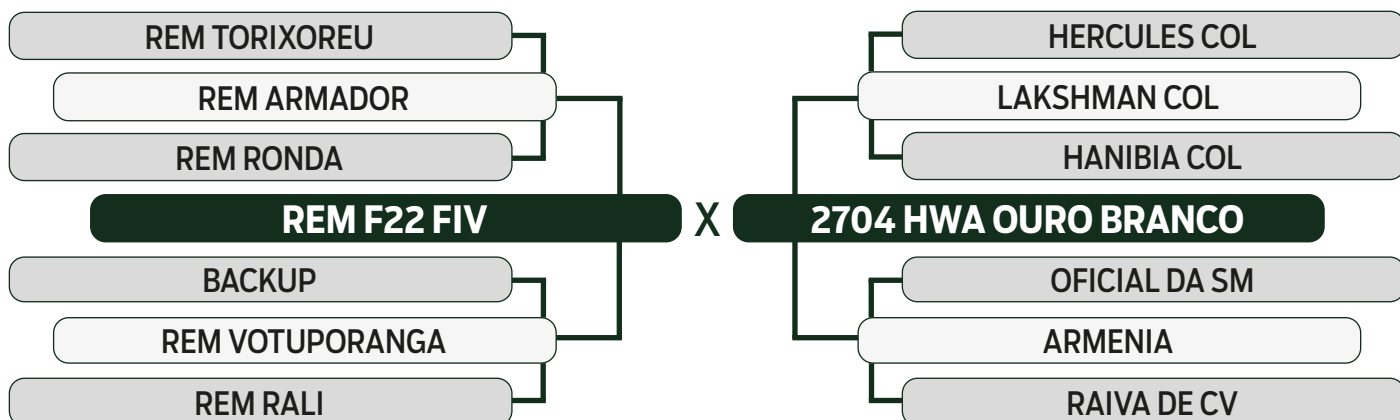

LOTE

46

INDIVIDUAL

LEILÃO

TRIO

2023

BONSUCESSO

Vendedor: FAZENDAS OURO BRANCO

4166 HWA OURO BRANCO

SEXO: FÊMEA - REG: HWA 4166 - RAÇA: NELORE PO - NASC.: 24/08/2019

PRENHE DO 4587 HWA OURO BRANCO - PREVISÃO DE PARTO: 01/10/2023

ANCP

VISUALIZE A FICHA COMPLETA

	MGTe	MP120	DP210	DP450	DPE365	DAOL	DACAB	DSTAY	D3P	DPN
TOP ÍNDICE	17.08	1.20	8.42	18.64	0.77	2.46	-0.10	76.89	74.64	2.06
	14%	40%	16%	11%	15%	5%	75%	22%	54%	97%

PMGZ

VISUALIZE A FICHA COMPLETA

	iABCZg	PD-EDg	PS-EDg	PM-EMg	TMDg	IPPg	STAYg	PE-365g	AOLg	ACABg	MARg	Mg
DECA ÍNDICE	15.47	9.14	19.14	-0.43	4.65	-17.58	32.39	0.52	3.68	1.76	1.34	2.55
	1	1	1	7	2	1	3	2	1	1	1	1