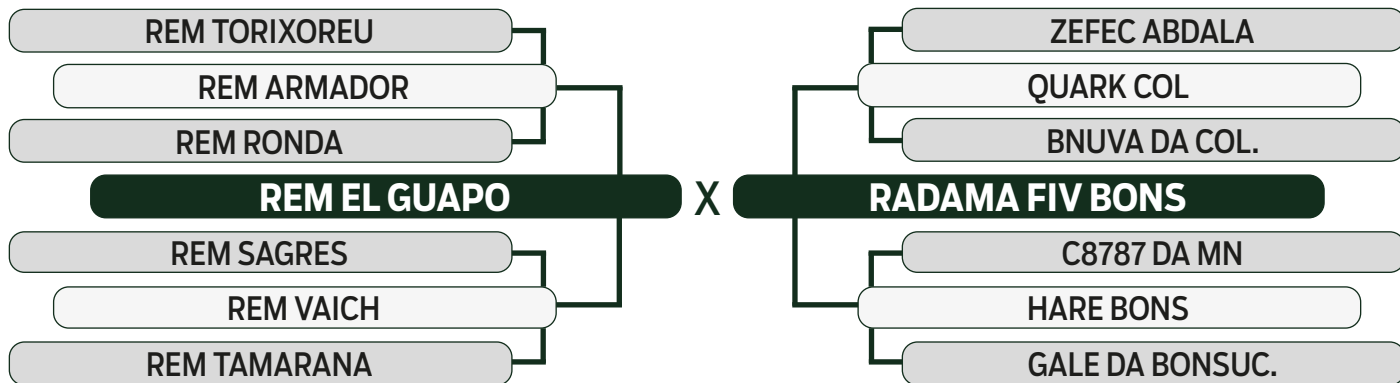

LOTE

05

INDIVIDUAL

LEILÃO

TRIO

2023

BONSUCCESSO

Vendedor: BONSUCCESSO - NELORE ZAN

TABICA BONS

SEXO: FÊMEA - REG: BONN 2619 - RAÇA: NELORE PO - NASC.: 18/09/2018

PRENHE DO SANTEIRO BONS - PREVISÃO DE PARTO: 21/09/2023