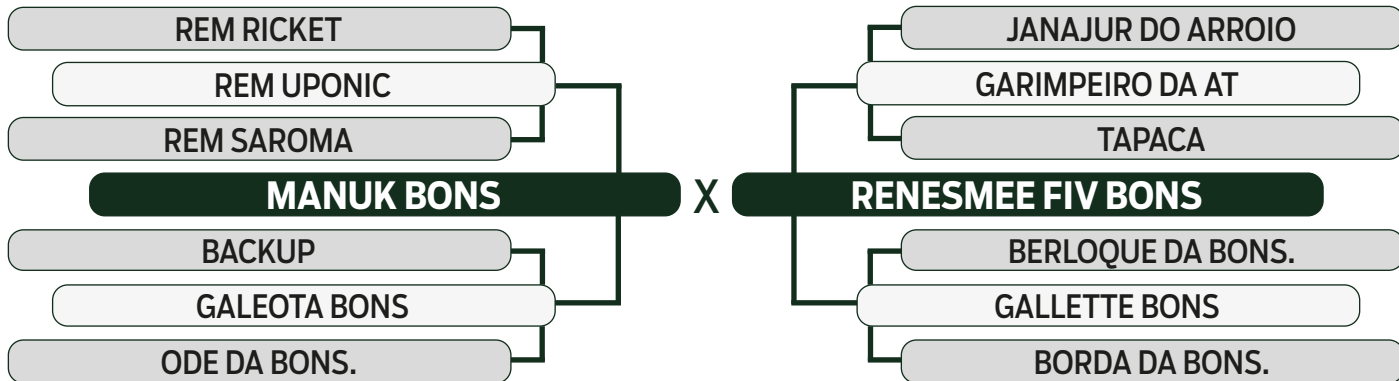

LOTE

27

TRIPLO

LEILÃO

TRIO

2023

BONSUCCESSO

Vendedor: BONSUCCESSO - NELORE ZAN

TIMBURANA BONS

SEXO: FÊMEA - REG: BONN 2865 - RAÇA: NELORE PO - NASC.: 16/01/2019

PRENHE DO FABULOSO FIV BONS - PREVISÃO DE PARTO: 21/09/2023