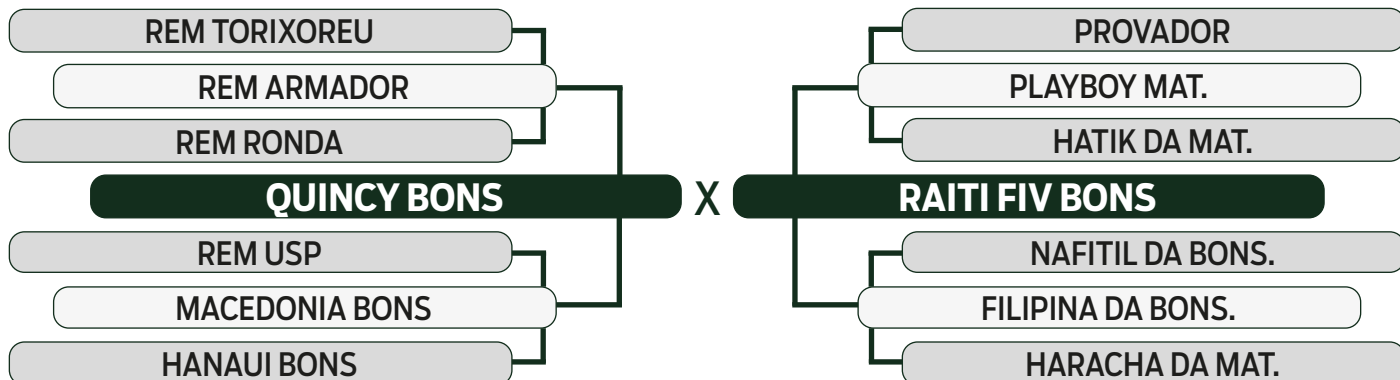

LOTE

02

INDIVIDUAL

LEILÃO

TRIO

2023

BONSUCCESSO

Vendedor: BONSUCCESSO - NELORE ZAN

VERTENTE BONS

SEXO: FÊMEA - REG: BONS 4098 - RAÇA: NELORE PO - NASC.: 03/12/2019

PRENHE DO FABULOSO FIV BONS - PREVISÃO DE PARTO: 21/09/2023