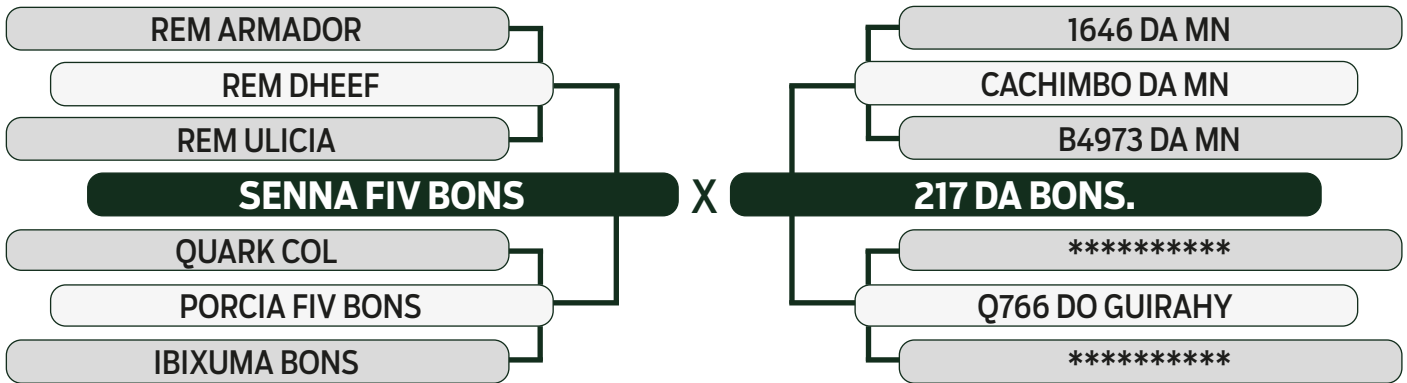

LOTE

09

INDIVIDUAL

LEILÃO

TRIO

2023

BONSUCESSO

Vendedor: BONSUCESSO - NELORE ZAN
ALTENA BONS

SEXO: FÊMEA - REG: BONN 3143 - RAÇA: NELORE PO - NASC.: 09/11/2020

PRENHE DO REM JATO - PREVISÃO DE PARTO: 06/08/2023