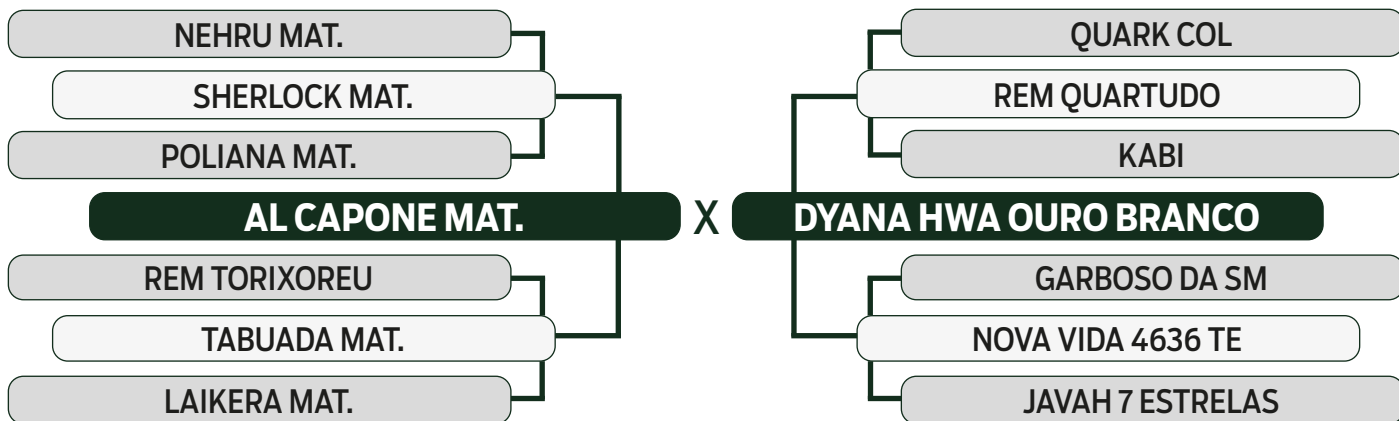

LOTE

45

DUPLO

LEILÃO

TRIO

2023

BONSUCESSO

Vendedor: FAZENDAS OURO BRANCO

3943 HWA OURO BRANCO

SEXO: FÊMEA - REG: HWA 3943 - RAÇA: NELORE PO - NASC.: 14/11/2018

PRENHE DO F967 DA MDLO - PREVISÃO DE PARTO: 30/07/2023