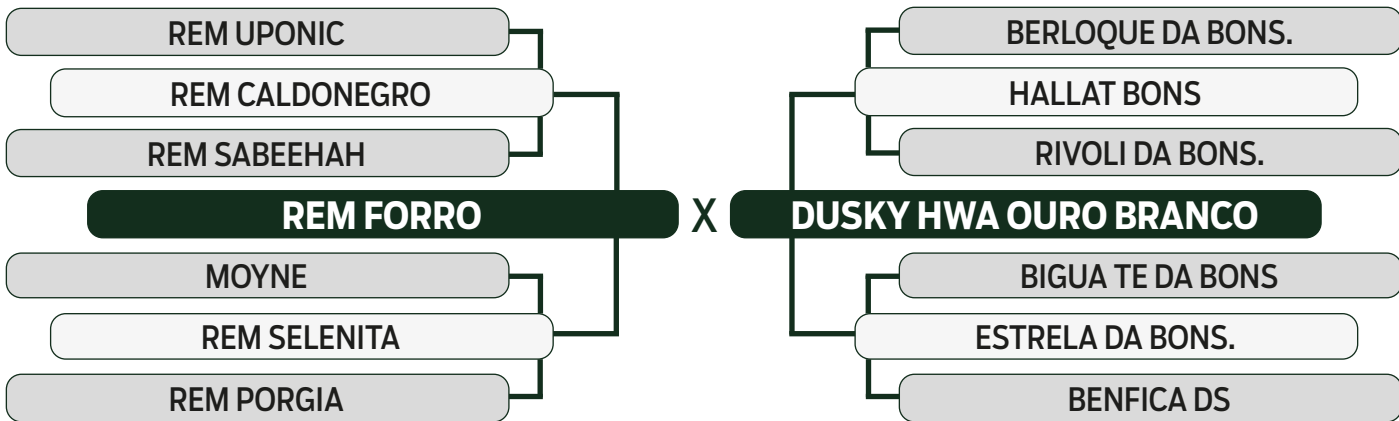

LOTE

44

INDIVIDUAL

LEILÃO

TRIO

2023

BONSUCESSO

Vendedor: FAZENDAS OURO BRANCO

4194 HWA OURO BRANCO

SEXO: FÊMEA - REG: HWA 4194 - RAÇA: NELORE PO - NASC.: 07/09/2019

PRENHE DO TEMPO COL - PREVISÃO DE PARTO: 10/09/2023