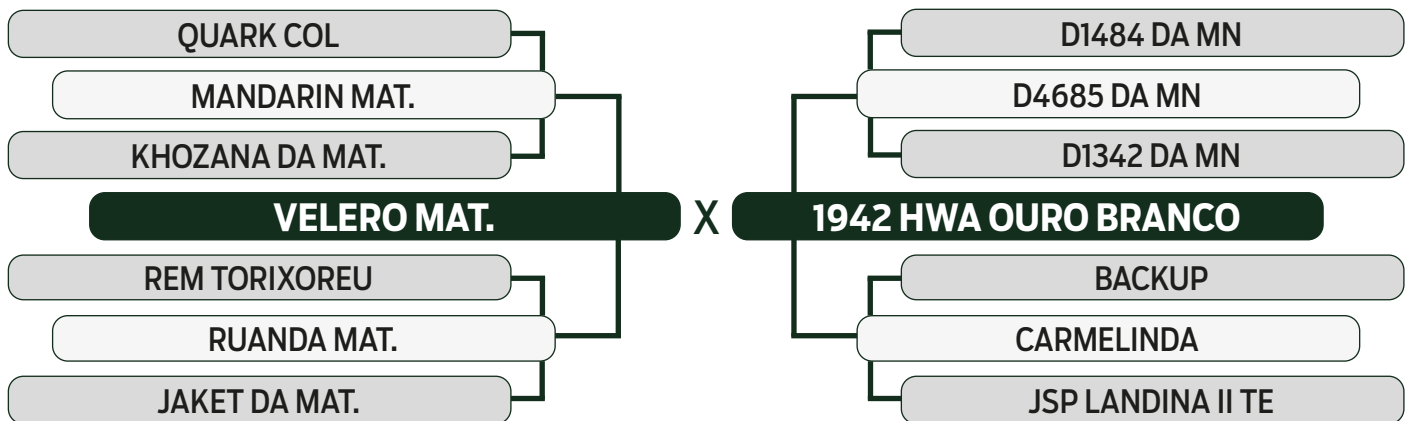

LOTE

31

INDIVIDUAL

LEILÃO

TRIO

2023

BONSUCESSO

Vendedor: FAZENDAS OURO BRANCO

4265 HWA OURO BRANCO

SEXO: FÊMEA - REG: HWA 4265 - RAÇA: NELORE PO - NASC.: 03/10/2019

PRENHE DO ETRUSCO MAT. - PREVISÃO DE PARTO: 10/09/2023