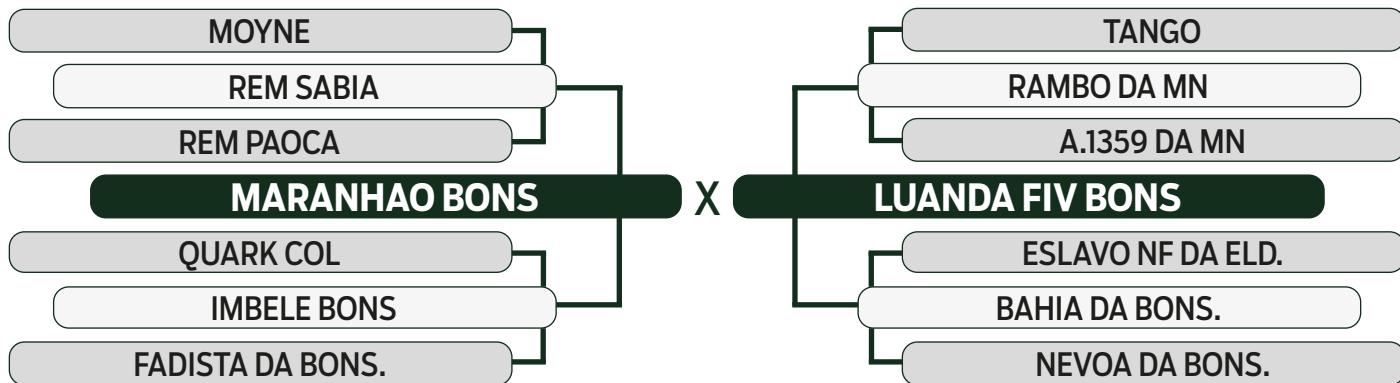

LOTE

29

TRIPLO

LEILÃO

TRIO

2023

BONSUCCESSO

Vendedor: BONSUCCESSO - NELORE ZAN

TOUCEIRA BONS

SEXO: FÊMEA - REG: BONN 2876 - RAÇA: NELORE PO - NASC.: 20/01/2019

PRENHE DO VELUDO BONS - PREVISÃO DE PARTO: 07/11/2023