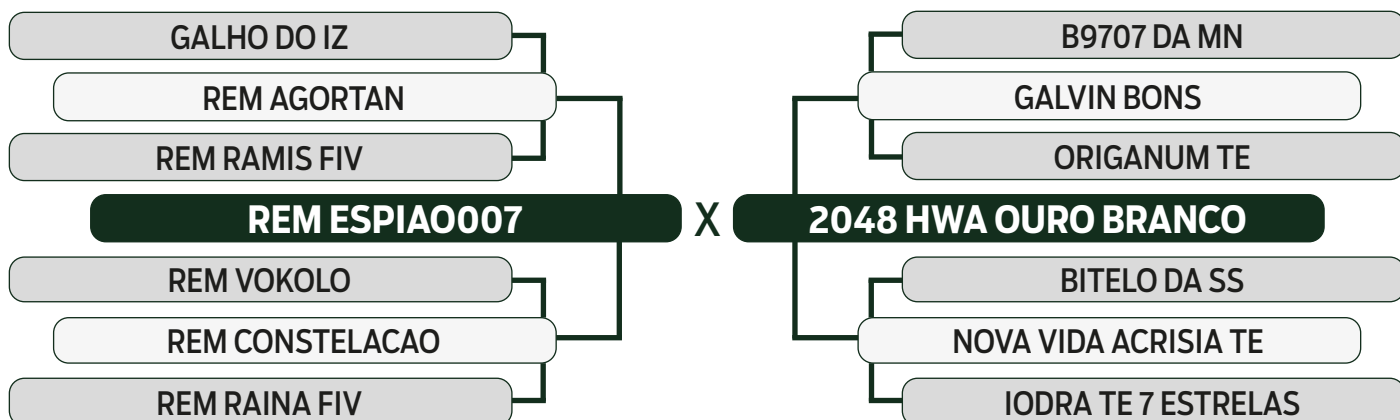

LOTE

34

INDIVIDUAL

LEILÃO

TRIO

2023

BONSUCESSO

Vendedor: FAZENDAS OURO BRANCO

3669 HWA OURO BRANCO

SEXO: FÊMEA - REG: HWA 3669 - RAÇA: NELORE PO - NASC.: 17/08/2018

PRENHE DO F967 DA MDLO - PREVISÃO DE PARTO: 30/07/2023