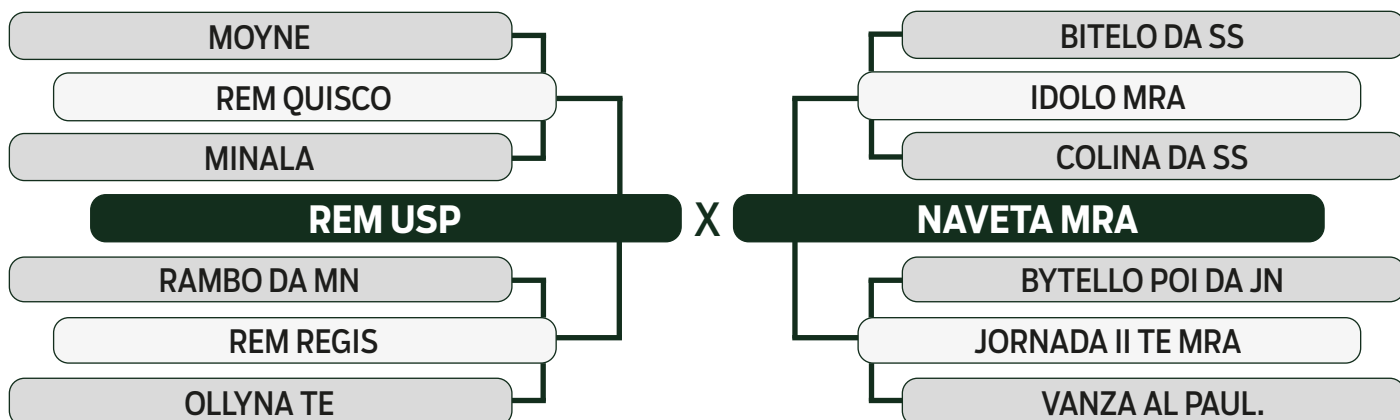

LOTE

42

DUPLO

LEILÃO

TRIO

2023

BONSUCESSO

Vendedor: FAZENDAS OURO BRANCO

1565 HWA OURO BRANCO

SEXO: FÊMEA - REG: HWA 1565 - RAÇA: NELORE PO - NASC.: 14/10/2015

PRENHE DO ESTEIO MAT. - PREVISÃO DE PARTO: 08/10/2023

ANCP

VISUALIZE A FICHA COMPLETA

	MGTe	MP120	DP210	DP450	DPE365	DAOL	DACAB	DSTAY	D3P	DPN
TOP ÍNDICE	15.78	2.20	9.13	15.96	0.82	-0.03	-0.04	77.71	74.74	-0.52
	17%	18%	13%	17%	13%	37%	66%	21%	54%	6%

PMGZ

VISUALIZE A FICHA COMPLETA

	iABCZg	PD-EDg	PS-EDg	PM-EMg	TMDg	IPPg	STAYg	PE-365g	AOLg	ACABg	MARg	Mg
DECA ÍNDICE	20.88	6.94	15.25	2.01	5.86	-22.34	41.45	0.63	0.31	-1.32	-1.07	3.79
	1	1	1	2	1	1	1	1	5	10	9	1