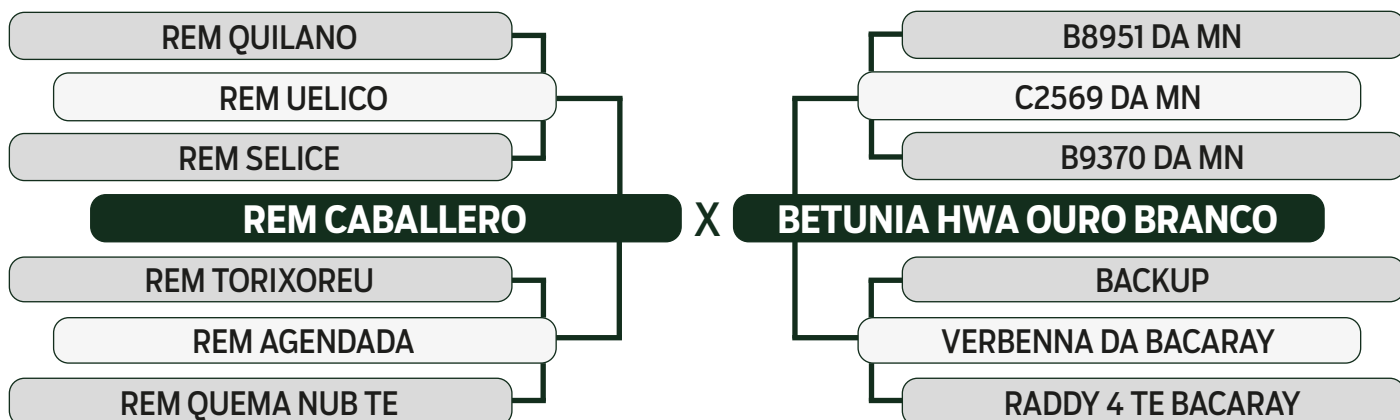

LOTE

36

INDIVIDUAL

LEILÃO

TRIO

2023

BONSUCESSO

Vendedor: FAZENDAS OURO BRANCO

2544 FIV HWA OURO BRANCO

SEXO: FÊMEA - REG: HWA 2544 - RAÇA: NELORE PO - NASC.: 21/12/2016

PRENHE DO TAKASHI COL - PREVISÃO DE PARTO: 28/09/2023