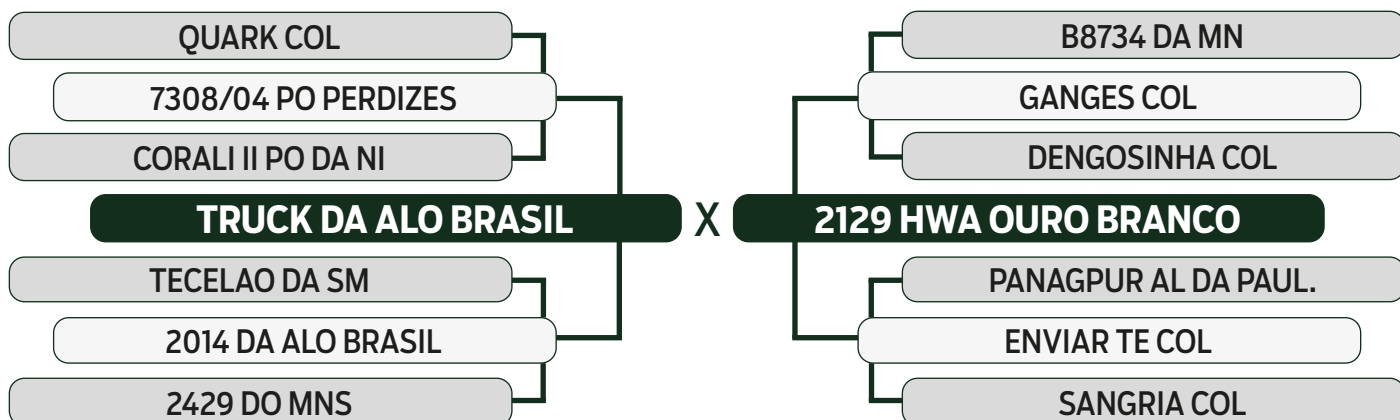

LOTE

52

INDIVIDUAL

LEILÃO

TRIO

2023

BONSUCESSO

Vendedor: FAZENDAS OURO BRANCO

4242 HWA OURO BRANCO

SEXO: FÊMEA - REG: HWA 4242 - RAÇA: NELORE PO - NASC.: 29/09/2019

PRENHE DO ESTEIO MAT. - PREVISÃO DE PARTO: 30/07/2023