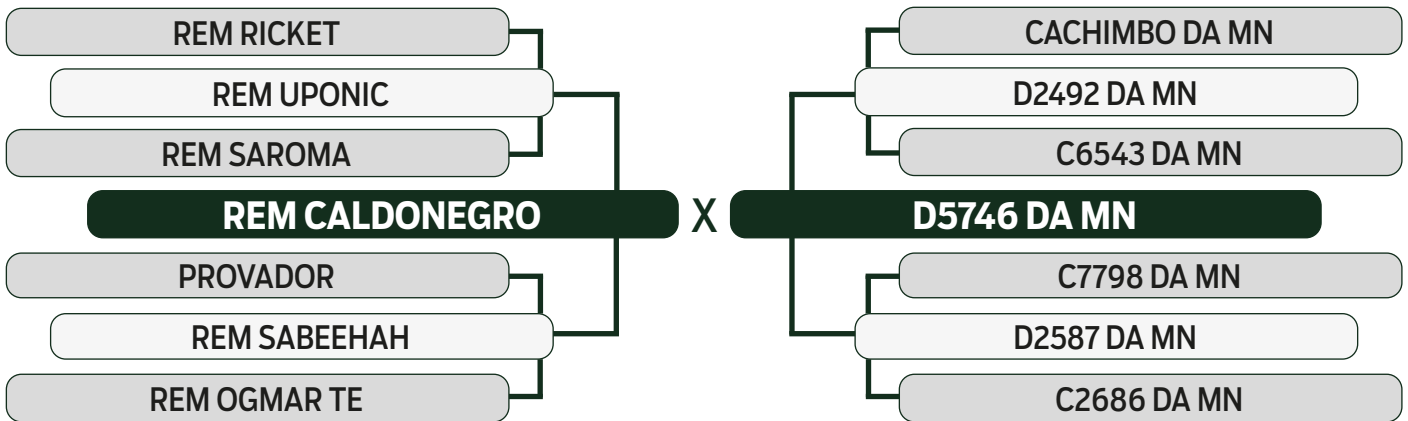

LOTE

47

DUPLO

LEILÃO

TRIO

2023

BONSUCESSO

Vendedor: FAZENDAS OURO BRANCO

2838 HWA OURO BRANCO

SEXO: FÊMEA - REG: HWA 2838 - RAÇA: NELORE PO - NASC.: 15/09/2017

PRENHE DO 4527 HWA OURO BRANCO - PREVISÃO DE PARTO: 10/09/2023

ANCP

VISUALIZE A FICHA COMPLETA

	MGTe	MP120	DP210	DP450	DPE365	DAOL	DACAB	DSTAY	D3P	DPN
TOP ÍNDICE	16.03	2.76	8.27	18.46	0.33	-1.00	0.59	82.27	72.31	-0.76
	16%	11%	17%	12%	34%	71%	8%	14%	62%	3%

PMGZ

VISUALIZE A FICHA COMPLETA

	iABCZg	PD-EDg	PS-EDg	PM-EMg	TMDg	IPPg	STAYg	PE-365g	AOLg	ACABg	MARg	Mg
DECA ÍNDICE	16.41	3.94	9.48	3.44	6.19	-20.51	39.18	0.24	-0.52	3.41	0.18	2.38
	1	3	2	1	1	1	1	4	8	1	4	1