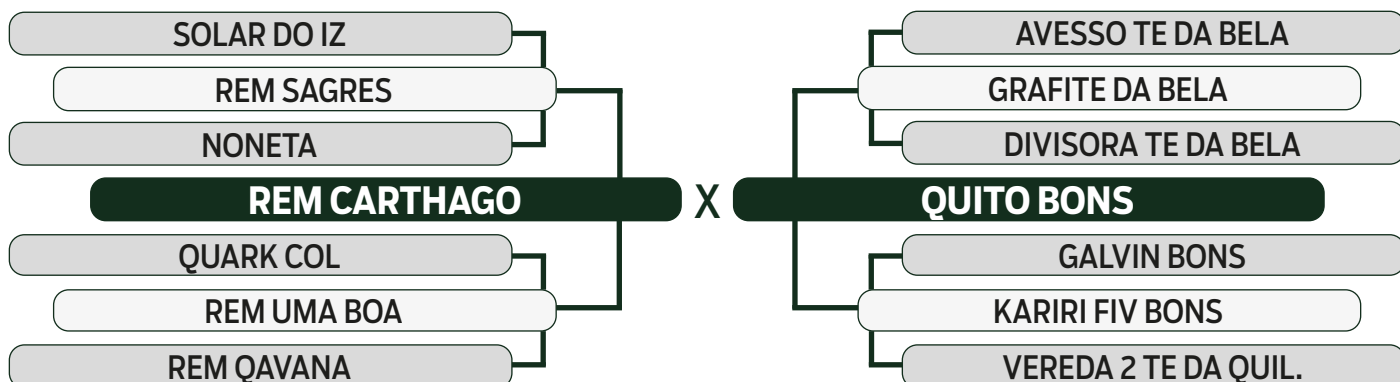

LOTE

26

DUPLO

LEILÃO

TRIO

2023

BONSUCESSO

Vendedor: BONSUCESSO - NELORE ZAN

TAGINEA BONS

SEXO: FÊMEA - REG: BONS 3879 - RAÇA: NELORE PO - NASC.: 05/10/2018

PRENHE DO ATACAMA BONS - PREVISÃO DE PARTO: 06/08/2023