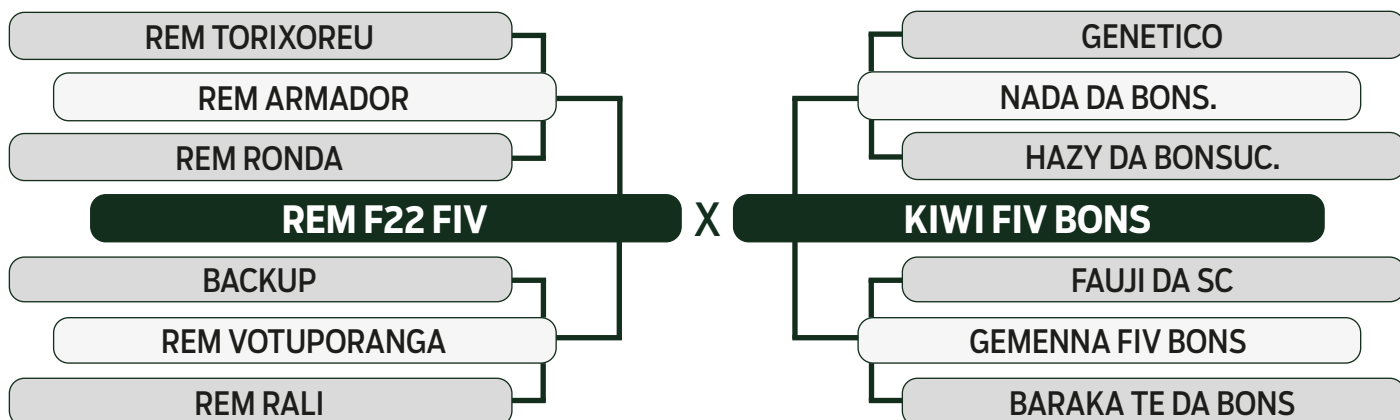

LOTE

39

INDIVIDUAL

LEILÃO

TRIO

2023

BONSUCESSO

Vendedor: FAZENDAS OURO BRANCO

4206 HWA OURO BRANCO

SEXO: FÊMEA - REG: HWA 4206 - RAÇA: NELORE PO - NASC.: 11/09/2019

PRENHE DO NAVIRAI FIV 19911-20 - PREVISÃO DE PARTO: 30/07/2023