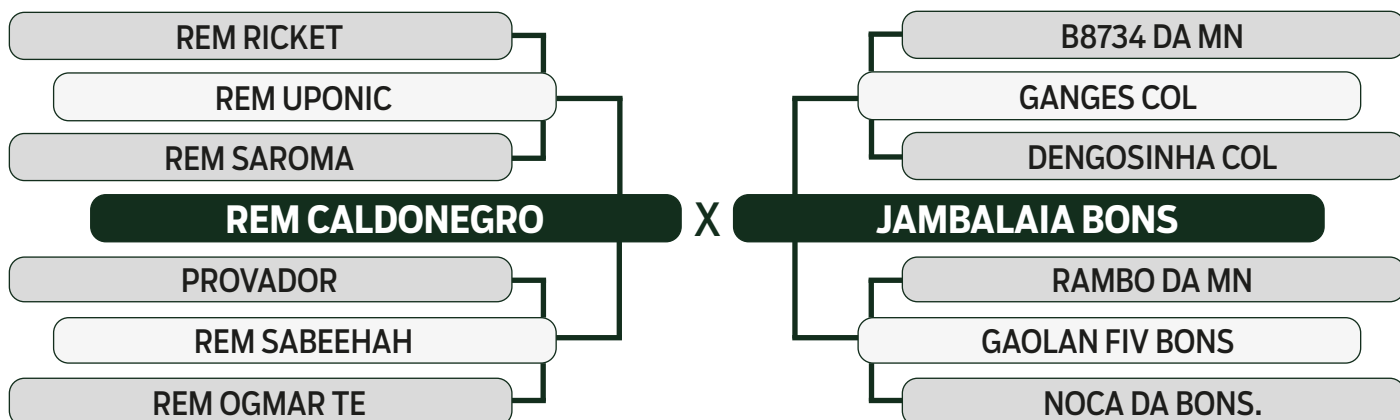

LOTE

30

INDIVIDUAL

LEILÃO

TRIO

2023

BONSUCESSO

Vendedor: FAZENDAS OURO BRANCO

3935 HWA OURO BRANCO

SEXO: FÊMEA - REG: HWA 3935 - RAÇA: NELORE PO - NASC.: 11/11/2018

PRENHE DO 4527 HWA OURO BRANCO - PREVISÃO DE PARTO: 30/07/2023