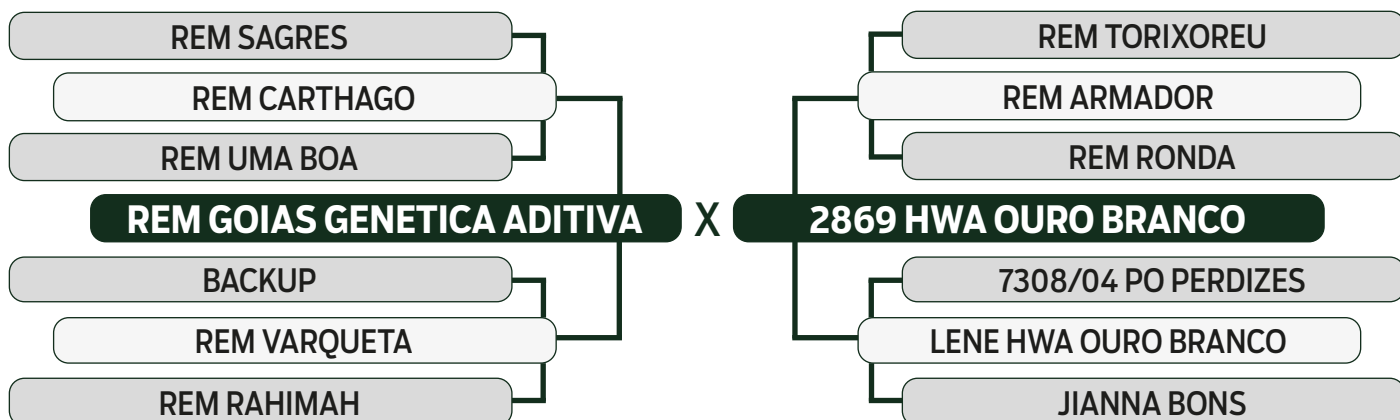

LOTE

41

INDIVIDUAL

LEILÃO

TRIO

2023

BONSUCESSO

Vendedor: FAZENDAS OURO BRANCO

4613 HWA OURO BRANCO

SEXO: FÊMEA - REG: HWA 4613 - RAÇA: NELORE PO - NASC.: 01/09/2020

PRENHE DO CAPITAO DA AGUA FRIA - PREVISÃO DE PARTO: 04/12/2023