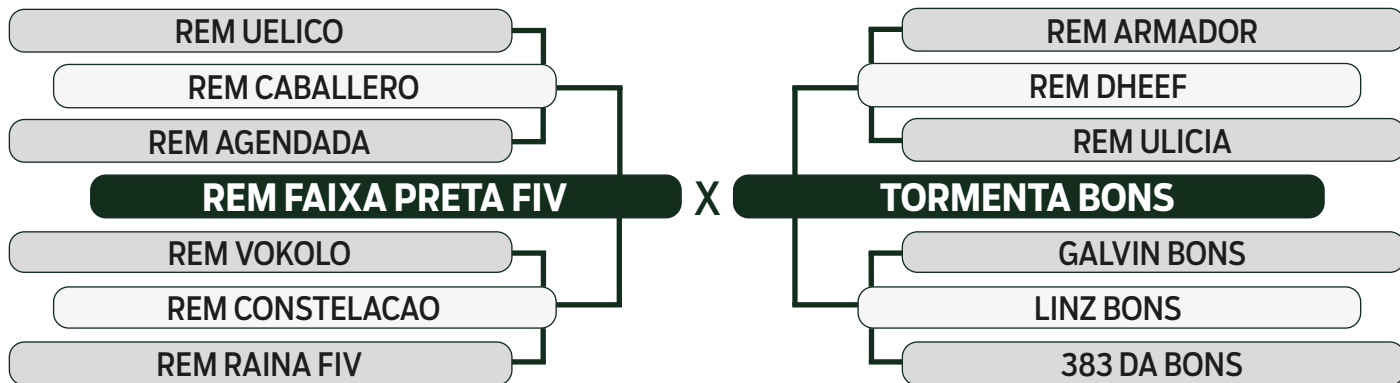

LOTE

19

INDIVIDUAL

LEILÃO

TRIO

2023

BONSUCCESSO

Vendedor: BONSUCCESSO - NELORE ZAN

ANCONA BONS

SEXO: FÊMEA - REG: BONN 3147 - RAÇA: NELORE PO - NASC.: 10/11/2020

PRENHE DO INVENCIVEL DA HORA - PREVISÃO DE PARTO: 23/11/2023