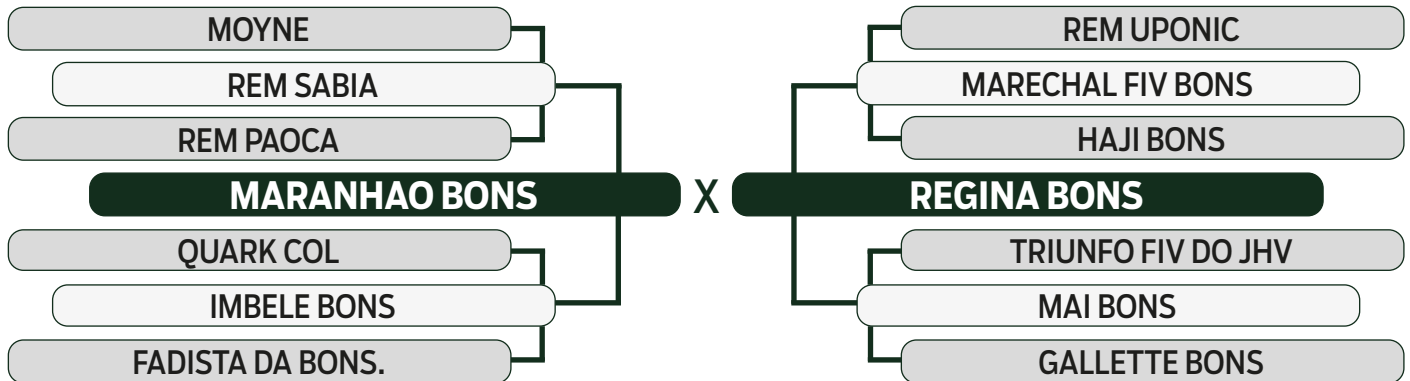

LOTE

16

INDIVIDUAL

LEILÃO

TRIO

2023

BONSUCESSO

Vendedor: BONSUCESSO - NELORE ZAN

AGRA BONS

SEXO: FÊMEA - REG: BONN 3086 - RAÇA: NELORE PO - NASC.: 02/11/2020

PRENHE DO DIPLOMATA DA AGRONOVA - PREVISÃO DE PARTO: 21/09/2023