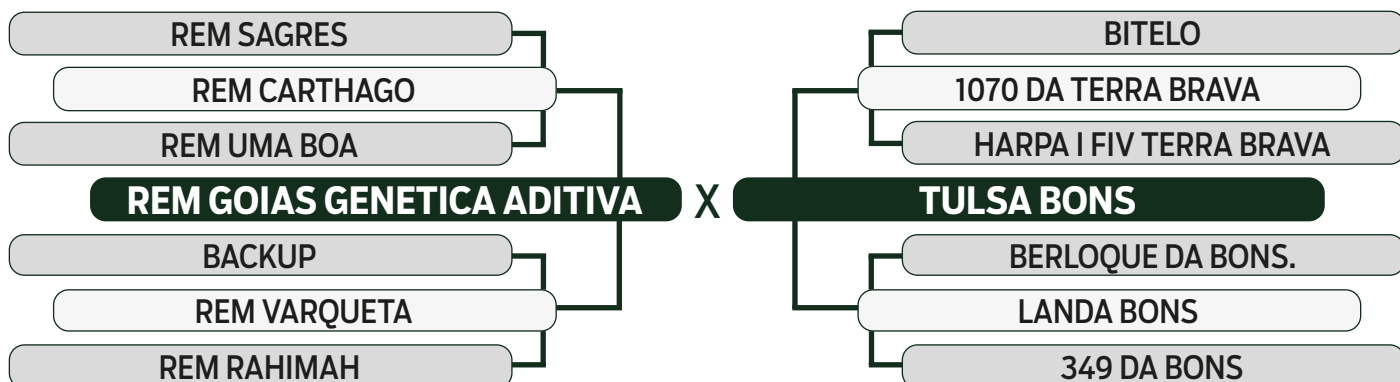

LOTE

25

INDIVIDUAL

LEILÃO

TRIO

2023

BONSUCESSO

Vendedor: BONSUCESSO - NELORE ZAN

CASSIA BONS

SEXO: FÊMEA - REG: BONS 4410 - RAÇA: NELORE PO - NASC.: 09/11/2021

PRENHE DO QUARUP BONS - PREVISÃO DE PARTO: 07/11/2023