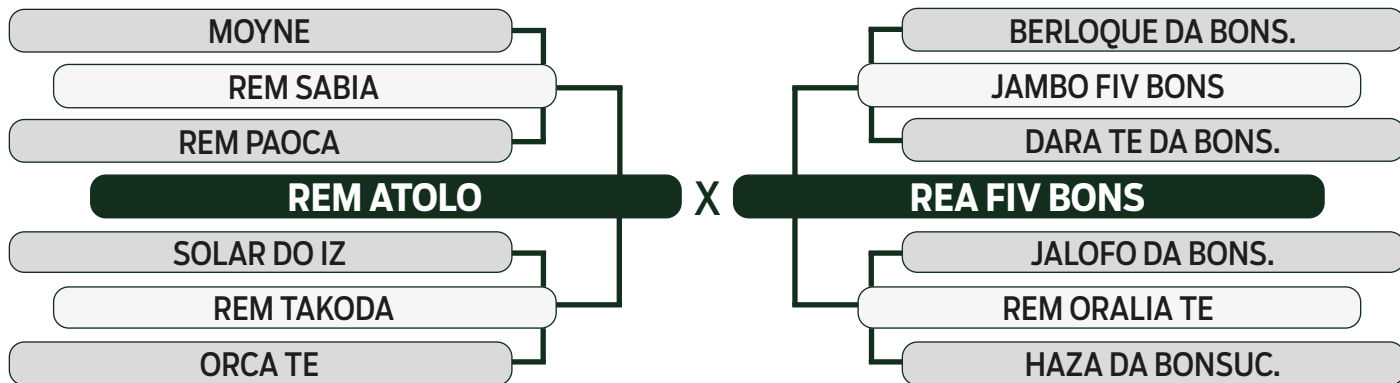

LOTE

28

TRIPLO

LEILÃO

TRIO

2023

BONSUCCESSO

Vendedor: BONSUCCESSO - NELORE ZAN

VOLATA BONS

SEXO: FÊMEA - REG: BONS 4115 - RAÇA: NELORE PO - NASC.: 04/01/2020

PRENHE DO TORQUE FIV BONS - PREVISÃO DE PARTO: 01/06/2023