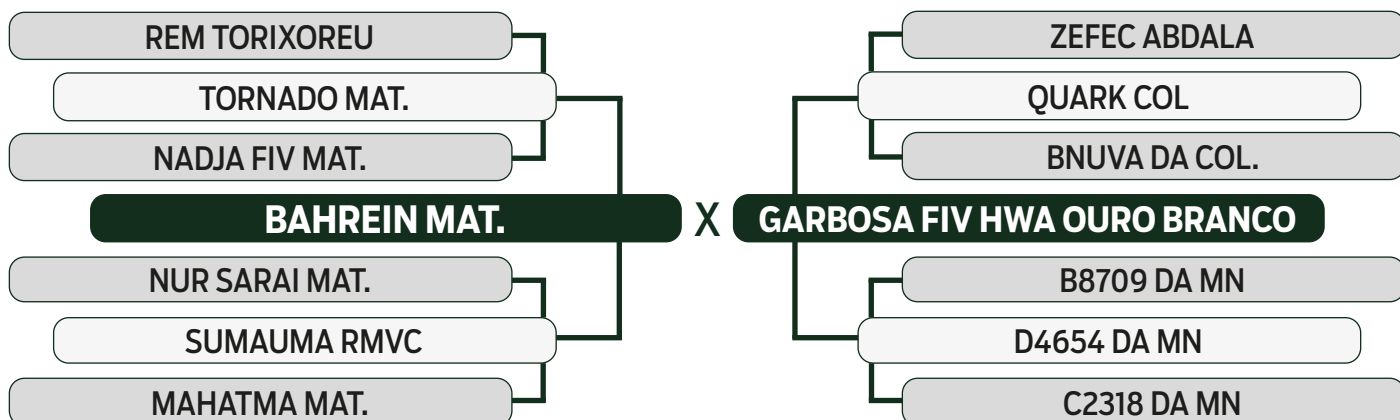

LOTE

35

INDIVIDUAL

LEILÃO

TRIO

2023

BONSUCESSO

Vendedor: FAZENDAS OURO BRANCO

4354 HWA OURO BRANCO

SEXO: FÊMEA - REG: HWA 4354 - RAÇA: NELORE PO - NASC.: 15/11/2019

PRENHE DO 4587 HWA OURO BRANCO - PREVISÃO DE PARTO: 10/09/2023