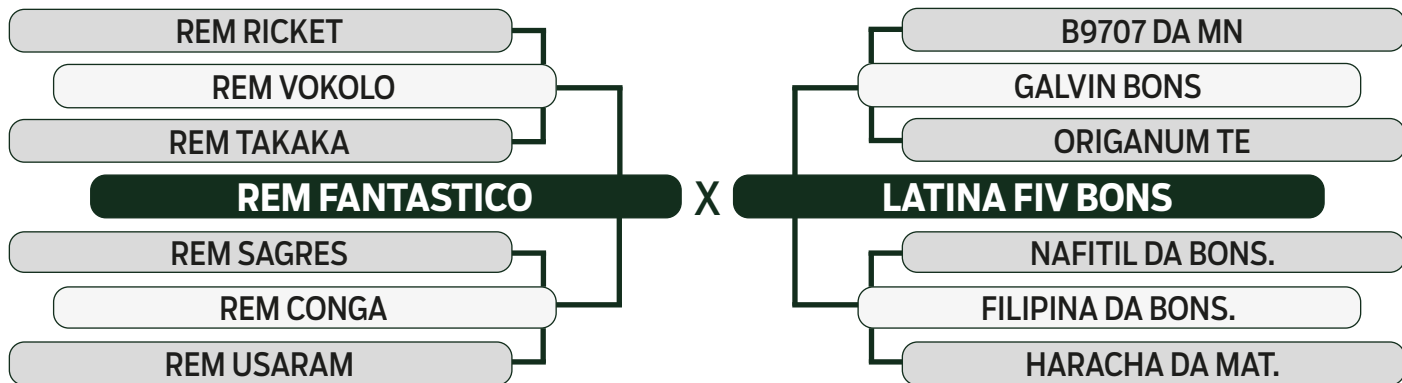

LOTE

29

TRIPLO

LEILÃO

TRIO

2023

BONSUCESSO

Vendedor: BONSUCESSO - NELORE ZAN
UTINGA BONS

SEXO: FÊMEA - REG: BONS 4079 - RAÇA: NELORE PO - NASC.: 28/10/2019

PRENHE DO VANCOUVER BONS - PREVISÃO DE PARTO: 07/11/2023

	MGTe	MP120	DP210	DP450	DPE365	DAOL	DACAB	DSTAY	D3P	DPN
TOP ÍNDICE	17.13	4.63	3.95	8.37	0.52	0.87	0.33	88.38	83.94	0.18
	14%	2%	43%	43%	24%	17%	19%	6%	19%	34%

	iABCZg	PD-EDg	PS-EDg	PM-EMg	TMDg	IPPg	STAYg	PE-365g	AOLg	ACABg	MARg	Mg
DECA ÍNDICE	18.49	4.31	8.38	3.25	6.30	-20.21	41.11	1.06	2.40	2.28	1.72	3.96
	1	2	2	1	1	1	1	1	1	1	1	1

	IQGg	PDg	TMDg	PSg	GPDg	IPPg	PESg	AOLg	EGSg
TOP ÍNDICE	25.38	4.31	6.30	8.38	4.07	-20.21	1.31	2.40	2.28
	3%	25%	6%	24%	27%	5%	2%	4%	1%

Prenhez do Vancouver Bons com projeção MGTe top 7.