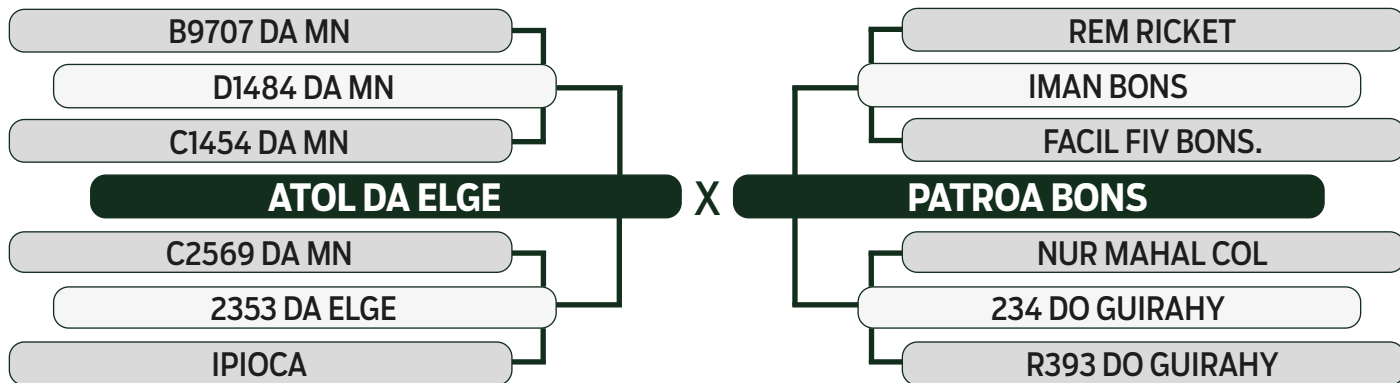

LOTE

29

TRIPLO

LEILÃO

TRIO

2023

BONSUCESSO

Vendedor: BONSUCESSO - NELORE ZAN

TALPA BONS

SEXO: FÊMEA - REG: BONN 2647 - RAÇA: NELORE PO - NASC.: 03/10/2018

PRENHE DO LUCK FIV KAT - PREVISÃO DE PARTO: 06/08/2023

	MGTe	MP120	DP210	DP450	DPE365	DAOL	DACAB	DSTAY	D3P	DPN
TOP	18.30	1.31	9.19	12.94	1.07	0.59	0.81	85.21	80.66	0.00
ÍNDICE	11%	37%	13%	25%	8%	21%	3%	10%	31%	23%

	iABCZg	PD-EDg	PS-EDg	PM-EMg	TMDg	IPPg	STAYg	PE-365g	AOLg	ACABg	MARg	Mg
DECA	24.20	7.94	13.49	2.20	5.27	-30.04	44.03	1.13	2.88	4.45	2.67	6.39
ÍNDICE	1	1	1	1	1	1	1	1	1	1	1	1

	IQGg	PDg	TMDg	PSg	GPDg	IPPg	PESg	AOLg	EGSg
TOP	32.25	7.94	5.27	13.49	5.55	-30.04	1.21	2.88	4.45
ÍNDICE	0.5%	5%	10%	8%	16%	0.5%	3%	2%	0.1%

Prenhez do Luck Fiv Katispera, previsão de parto Agosto. Projeção MGTe top 3.