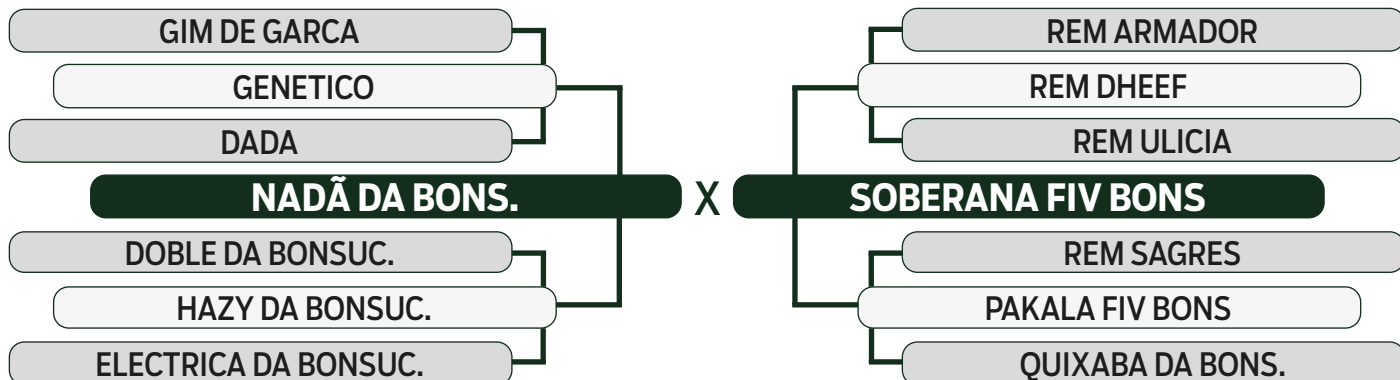

LOTE

07

INDIVIDUAL

LEILÃO

TRIO

2023

BONSUCCESSO

Vendedor: BONSUCCESSO - NELORE ZAN

ANDORRA BONS

SEXO: FÊMEA - REG: BONN 3082 - RAÇA: NELORE PO - NASC.: 01/11/2020

PRENHE DO CASANOVA BONS