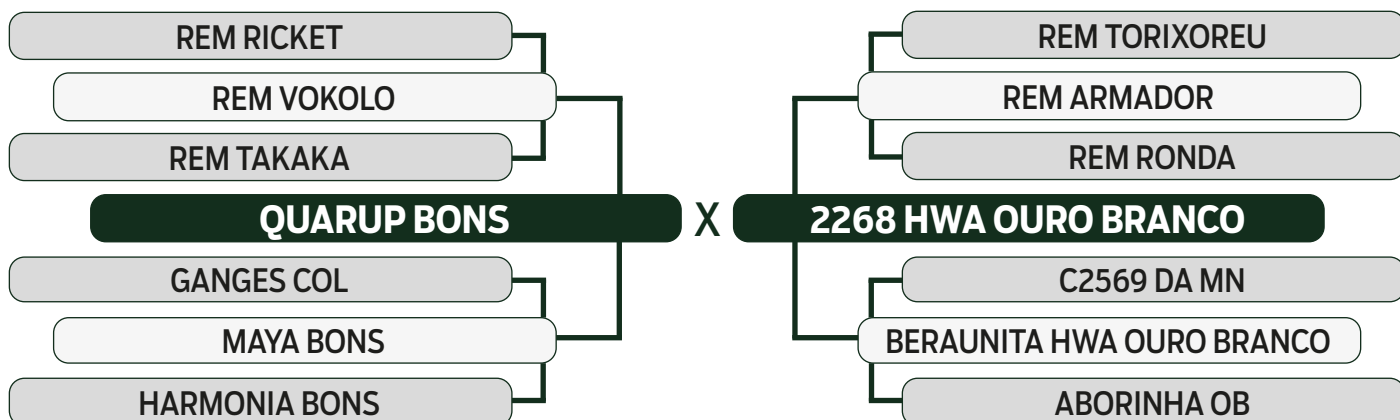

LOTE

40

INDIVIDUAL

LEILÃO

TRIO

2023

BONSUCESSO

Vendedor: FAZENDAS OURO BRANCO

4344 HWA OURO BRANCO

SEXO: FÊMEA - REG: HWA 4344 - RAÇA: NELORE PO - NASC.: 12/11/2019

PRENHE DO COMBATE FIV DA EAO - PREVISÃO DE PARTO: 04/12/2023

ANCP

VISUALIZE A FICHA COMPLETA

	MGTe	MP120	DP210	DP450	DPE365	DAOL	DACAB	DSTAY	D3P	DPN
TOP ÍNDICE	22.22	2.61	10.65	23.55	1.32	1.74	0.24	88.38	80.23	0.35
	5%	12%	9%	5%	4%	9%	25%	6%	33%	43%

PMGZ

VISUALIZE A FICHA COMPLETA

	iABCZg	PD-EDg	PS-EDg	PM-EMg	TMDg	IPPg	STAYg	PE-365g	AOLg	ACABg	MARg	Mg
DECA ÍNDICE	23.21	9.66	23.24	3.74	9.28	-20.28	35.77	1.38	3.41	0.60	0.63	4.76
	1	1	1	1	1	1	1	1	1	3	3	1