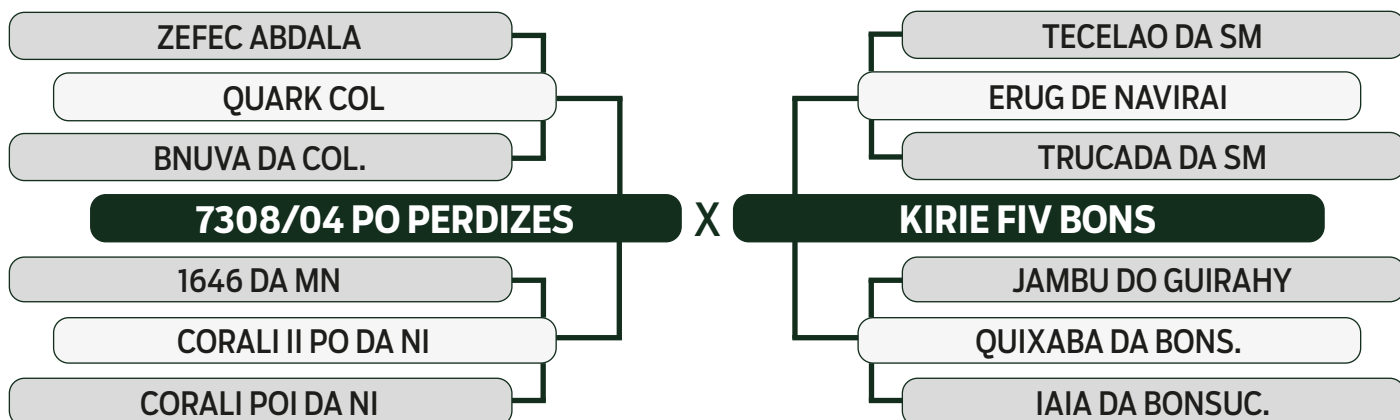

LOTE

48

DUPLO

LEILÃO

TRIO

2023

BONSUCESSO

Vendedor: FAZENDAS OURO BRANCO

LILICA HWA OURO BRANCO

SEXO: FÊMEA - REG: HWA 1046 - RAÇA: NELORE PO - NASC.: 10/11/2014

PRENHE DO 4527 HWA OURO BRANCO - PREVISÃO DE PARTO: 28/09/2023