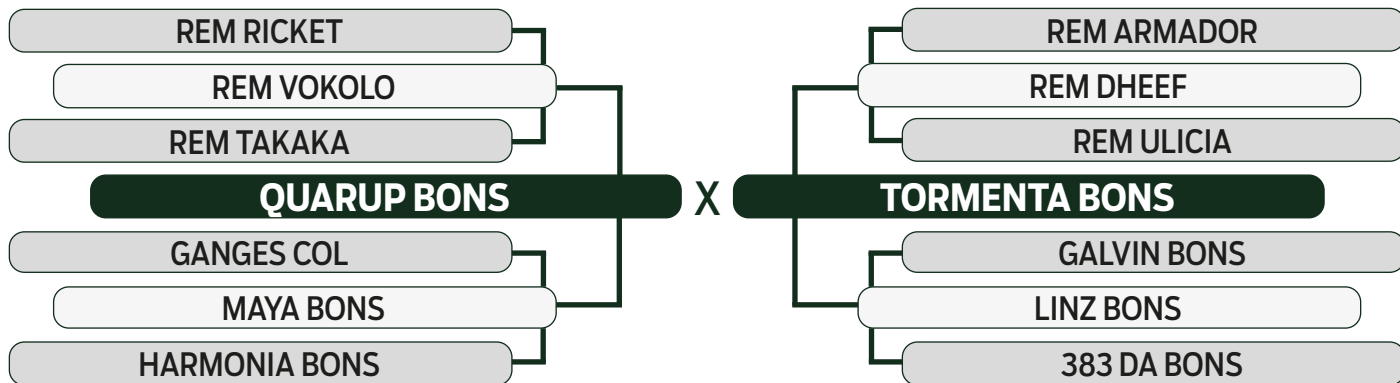

LOTE

20

INDIVIDUAL

LEILÃO

TRIO

2023

BONSUCCESSO

Vendedor: BONSUCCESSO - NELORE ZAN

CENTELHA BONS

SEXO: FÊMEA - REG: BONS 4434 - RAÇA: NELORE PO - NASC.: 21/11/2021

PRENHE DO 1061 DA SAF - PREVISÃO DE PARTO: 21/09/2023