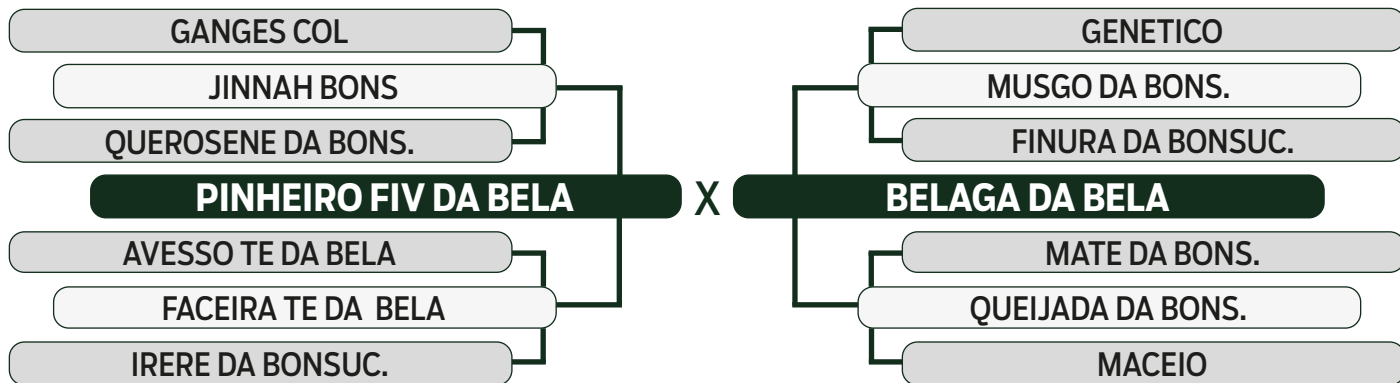

LEILÃO

TRIO

2023

BONSUCCESSO

Vendedor: BONSUCCESSO - NELORE ZAN

TABLA FIV DA BELA

SEXO: FÊMEA - REG: AZAP 2744 - RAÇA: NELORE PO - NASC.: 18/08/2019

PRENHE DO 3844 DO NOMA - PREVISÃO DE PARTO: 24/10/2023