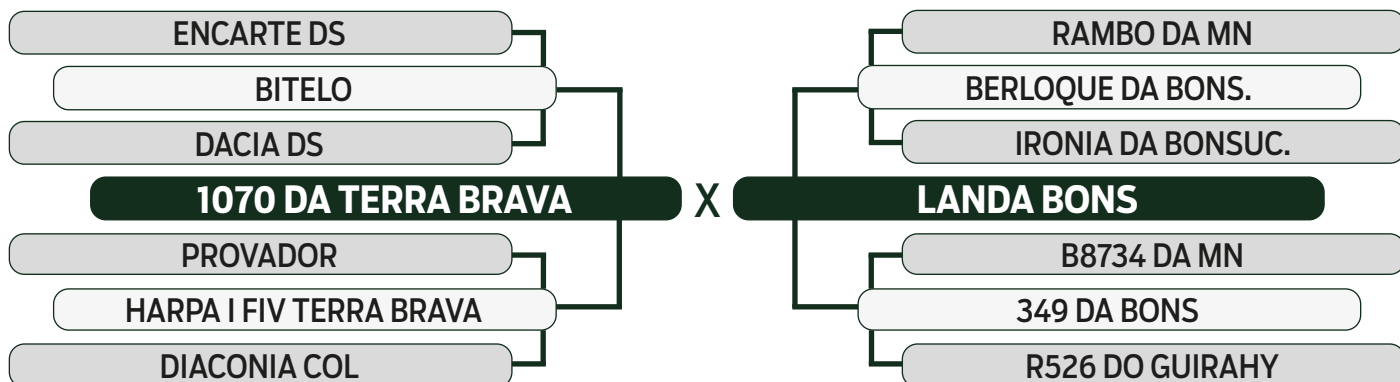

LOTE

27

TRIPLO

LEILÃO

TRIO

2023

BONSUCCESSO

Vendedor: BONSUCCESSO - NELORE ZAN

TULSA BONS

SEXO: FÊMEA - REG: BONN 2851 - RAÇA: NELORE PO - NASC.: 27/12/2018

PRENHE DO FABULOSO FIV BONS - PREVISÃO DE PARTO: 24/10/2023