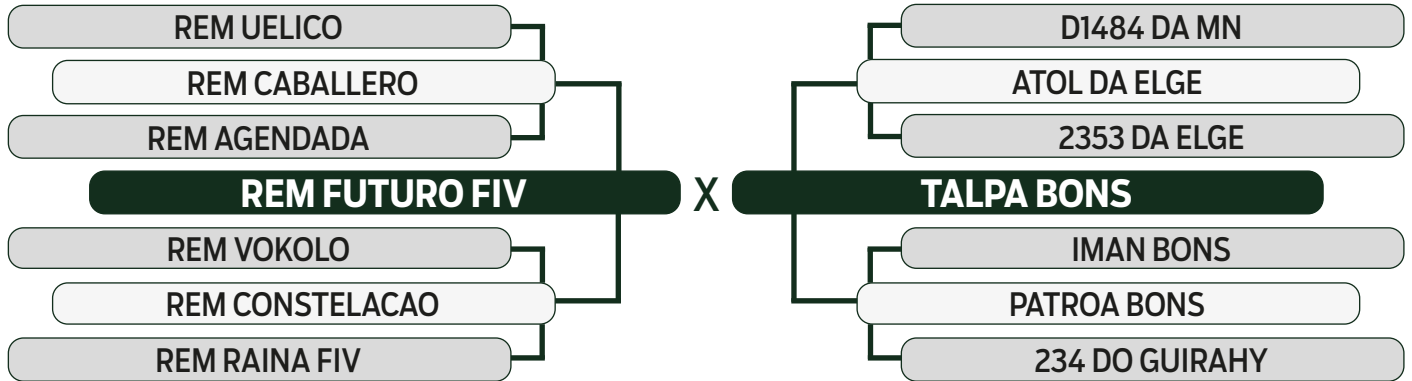

LOTE

17

INDIVIDUAL

LEILÃO

TRIO

2023

BONSUCESSO

Vendedor: BONSUCESSO - NELORE ZAN
ALINE BONNS

SEXO: FÊMEA - REG: BONN 3182 - RAÇA: NELORE PO - NASC.: 17/12/2020

PRENHE DO VESUVIO BONNS - PREVISÃO DE PARTO: 03/06/2023

	MGTe	MP120	DP210	DP450	DPE365	DAOL	DACAB	DSTAY	D3P	DPN
TOP INDICE	26.83	-1.08	16.28	23.21	1.49	4.51	0.64	91.20	88.13	1.12
	1%	93%	2%	5%	3%	0.5%	7%	2%	7%	81%

	iABCZg	PD-EDg	PS-EDg	PM-EMg	TMDg	IPPg	STAYg	PE-365g	AOLg	ACABg	MARg	Mg
DECA INDICE	30.28	14.60	25.64	-0.09	6.78	-30.38	42.80	1.51	5.23	2.88	1.83	5.33
	1	1	1	6	1	1	1	1	1	1	1	1

	IQGg	PDg	TMDg	PSg	GPDg	IPPg	PESg	AOLg	EGSg
TOP INDICE	43.08	14.60	6.78	25.64	11.04	-30.38	1.93	5.23	2.88
	0.1%	0.1%	4%	0.1%	1%	0.5%	0.1%	0.1%	0.5%

MGTe ANCP Top 1%, IQG Geneplus top 0,1%, destaque em todas as características. Prenhe do Vesu-
vio Bons, projeção da progênie MGTe top 2%.