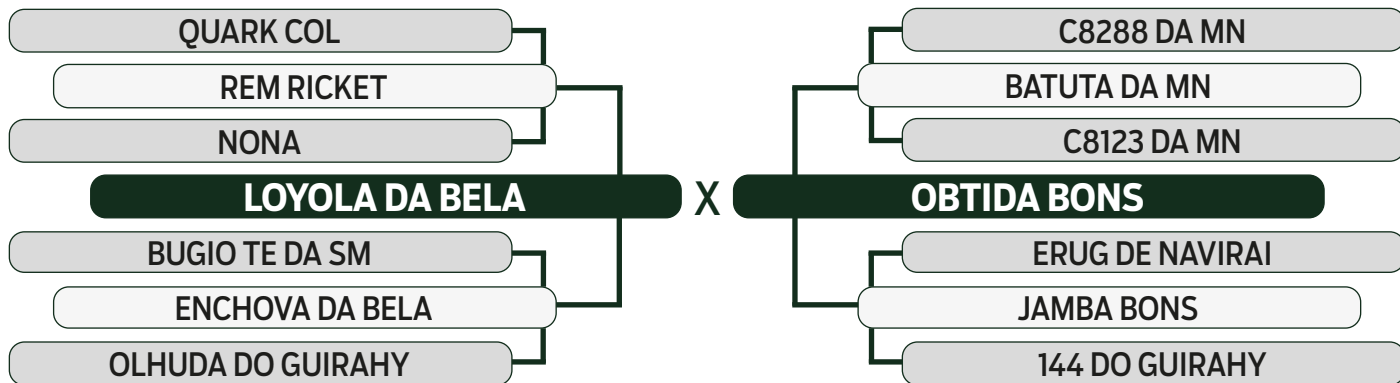

LOTE

28

TRIPLO

LEILÃO

TRIO

2023

BONSUCESSO

Vendedor: BONSUCESSO - NELORE ZAN
TURISTA BONS

SEXO: FÊMEA - REG: BONN 2884 - RAÇA: NELORE PO - NASC.: 07/02/2019

PRENHE DO REM GARANTIDO - PREVISÃO DE PARTO: 21/09/2023