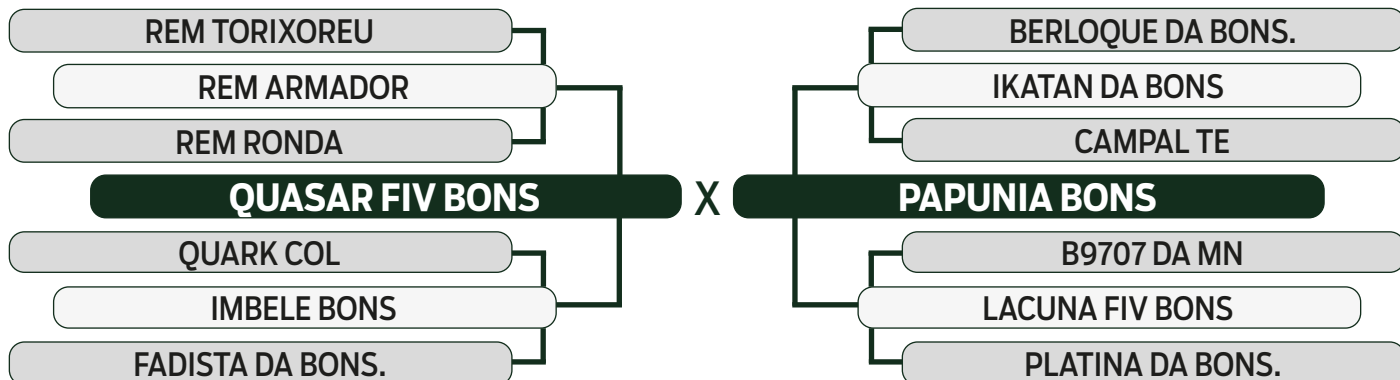

LOTE

11

INDIVIDUAL

LEILÃO

TRIO

2023

BONSUCESSO

Vendedor: BONSUCESSO - NELORE ZAN

ANTIQUE BONS

SEXO: FÊMEA - REG: BONN 3118 - RAÇA: NELORE PO - NASC.: 04/11/2020

PRENHE DO EFETIVO DA SN - PREVISÃO DE PARTO: 06/08/2023