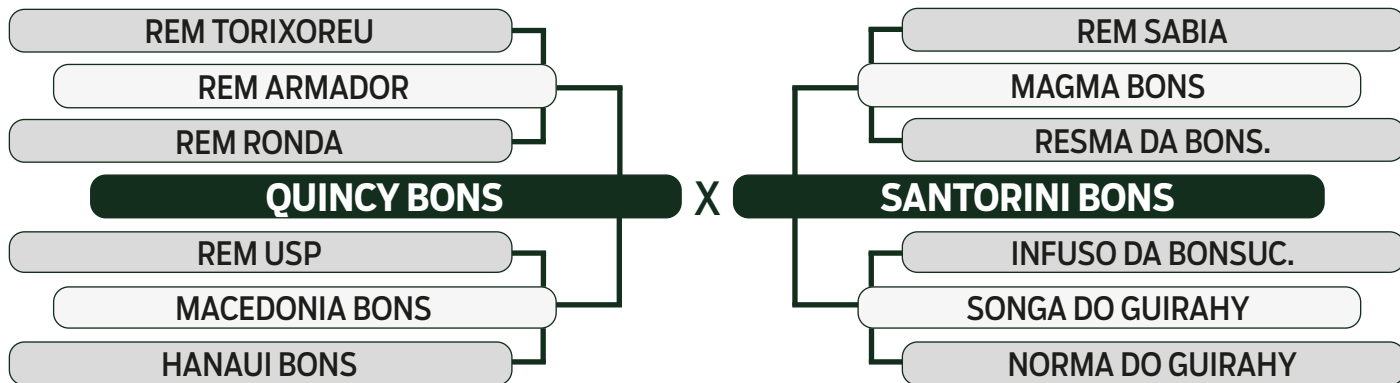

LOTE

22

INDIVIDUAL

LEILÃO

TRIO

2023

BONSUCCESSO

Vendedor: BONSUCCESSO - NELORE ZAN

CANTATA FIV BONS

SEXO: FÊMEA - REG: BONS 4338 - RAÇA: NELORE PO - NASC.: 07/10/2021

PRENHE DO MAXIMO DO MORRO - PREVISÃO DE PARTO: 21/09/2023