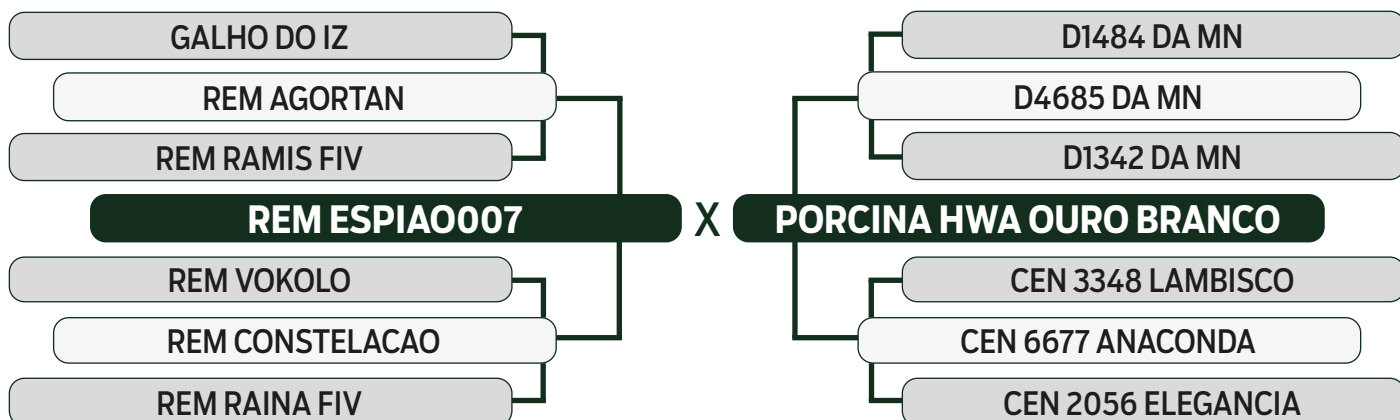

LOTE

33

INDIVIDUAL

LEILÃO

TRIO

2023

BONSUCESSO

Vendedor: FAZENDAS OURO BRANCO

3586 HWA OURO BRANCO

SEXO: FÊMEA - REG: HWA 3586 - RAÇA: NELORE PO - NASC.: 28/07/2018

PRENHE DO TEMPO COL - PREVISÃO DE PARTO: 30/07/2023