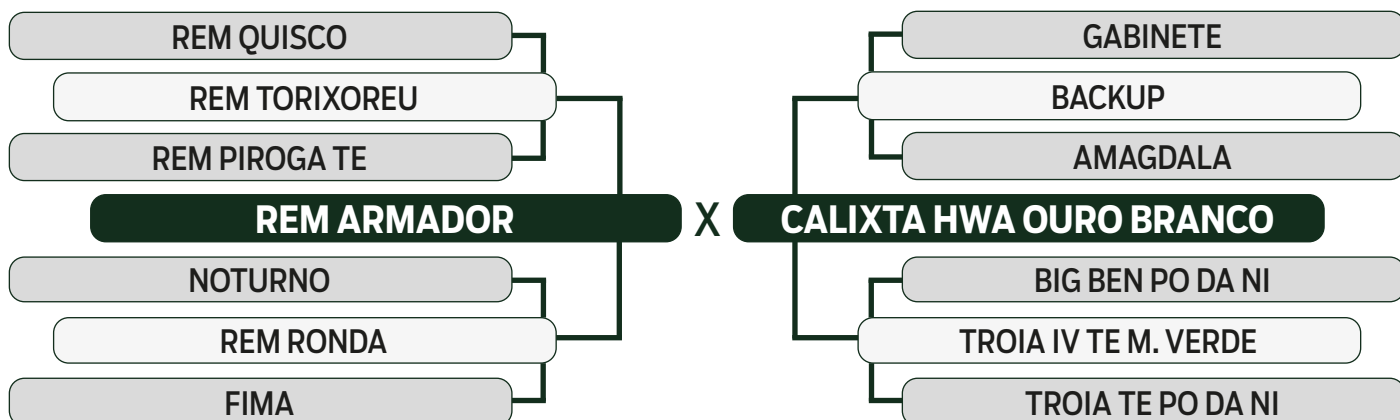

LOTE

32

INDIVIDUAL

LEILÃO

TRIO

2023

BONSUCESSO

Vendedor: FAZENDAS OURO BRANCO

2320 HWA OURO BRANCO

SEXO: FÊMEA - REG: HWA 2320 - RAÇA: NELORE PO - NASC.: 05/11/2016

PRENHE DO COMBATE FIV DA EAO - PREVISÃO DE PARTO: 30/07/2023