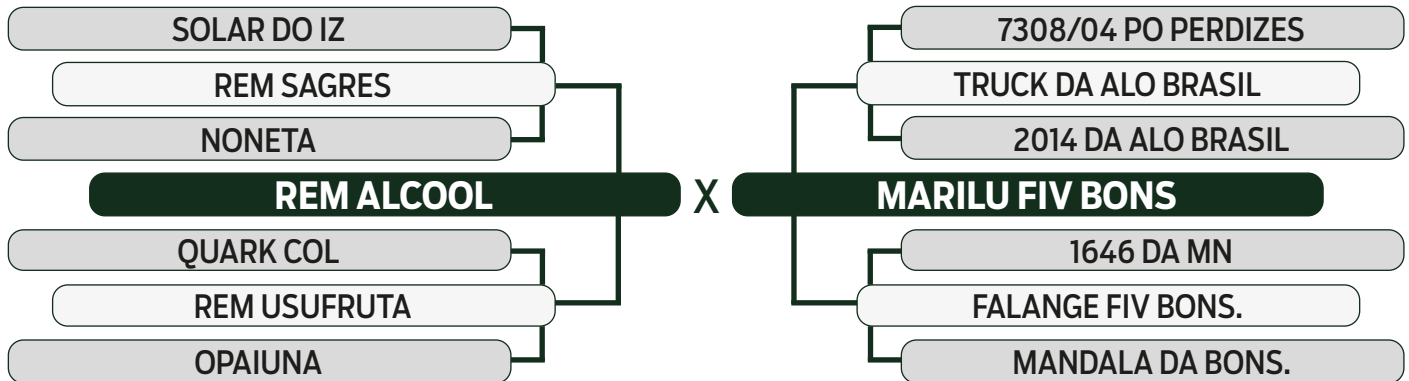

LOTE

27

TRIPLO

LEILÃO

TRIO

2023

BONSUCCESSO

Vendedor: BONSUCCESSO - NELORE ZAN

SINHA BONS

SEXO: FÊMEA - REG: BONN 2445 - RAÇA: NELORE PO - NASC.: 03/12/2017

PRENHE DO 1061 DA SAF - PREVISÃO DE PARTO: 06/08/2023