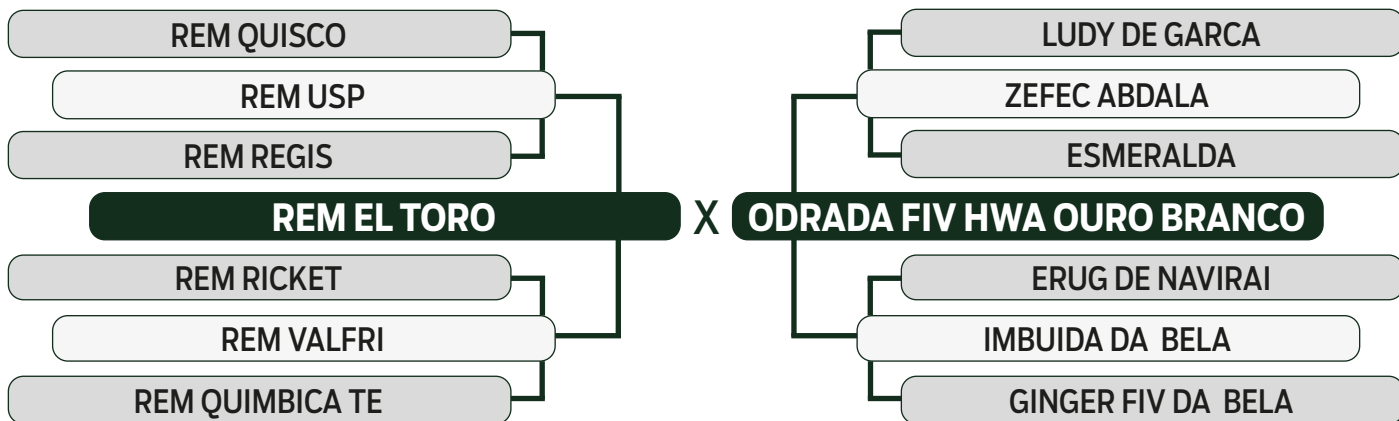

LOTE

45

DUPLO

LEILÃO

TRIO

2023

BONSUCESSO

Vendedor: FAZENDAS OURO BRANCO

4311 HWA OURO BRANCO

SEXO: FÊMEA - REG: HWA 4311 - RAÇA: NELORE PO - NASC.: 12/10/2019

PRENHE DO 4527 HWA OURO BRANCO - PREVISÃO DE PARTO: 30/07/2023

ANCP

VISUALIZE A

FICHA COMPLETA

	MGTe	MP120	DP210	DP450	DPE365	DAOL	DACAB	DSTAY	D3P	DPN
TOP ÍNDICE	16.75	4.99	6.35	17.17	0.82	0.50	0.21	71.57	82.35	-0.11
	15%	1%	27%	14%	13%	23%	28%	30%	25%	18%

PMGZ

VISUALIZE A

FICHA COMPLETA

	iABCZg	PD-EDg	PS-EDg	PM-EMg	TMDg	IPPg	STAYg	PE-365g	AOLg	ACABg	MARg	Mg
DECA ÍNDICE	19.08	5.84	14.06	5.12	9.28	-23.56	35.18	0.82	2.22	0.16	-0.58	1.62
	1	1	1	1	1	1	1	1	1	5	8	2