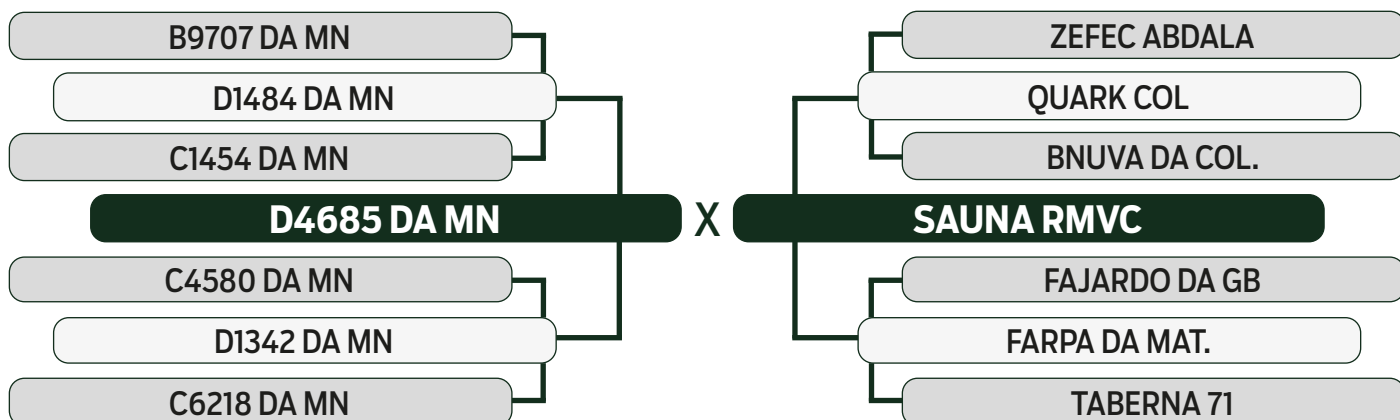

LOTE

48

DUPLO

LEILÃO

TRIO

2023

BONSUCESSO

Vendedor: FAZENDAS OURO BRANCO

1673 HWA OURO BRANCO

SEXO: FÊMEA - REG: HWA 1673 - RAÇA: NELORE PO - NASC.: 03/11/2015

PRENHE DO 4587 HWA OURO BRANCO - PREVISÃO DE PARTO: 30/07/2023

ANCP

VISUALIZE A FICHA COMPLETA

	MGTe	MP120	DP210	DP450	DPE365	DAOL	DACAB	DSTAY	D3P	DPN
TOP ÍNDICE	17.95	3.46	7.00	12.14	0.52	-0.66	0.69	87.79	85.78	0.54
	12%	5%	23%	28%	24%	59%	5%	6%	13%	53%

PMGZ

VISUALIZE A FICHA COMPLETA

	iABCZg	PD-EDg	PS-EDg	PM-EMg	TMDg	IPPg	STAYg	PE-365g	AOLg	ACABg	MARg	Mg
DECA ÍNDICE	9.44	1.56	1.83	3.10	4.68	-10.88	36.83	0.15	0.28	3.03	0.45	0.60
	2	5	6	1	1	2	1	5	5	1	3	5