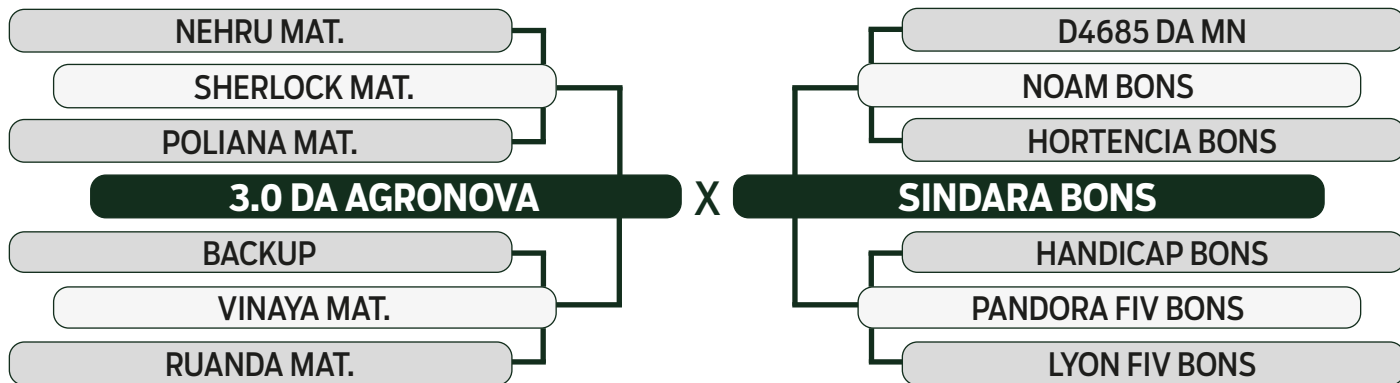

LOTE

18

INDIVIDUAL

LEILÃO

TRIO

2023

BONSUCESSO

Vendedor: BONSUCESSO - NELORE ZAN

ANTIGUA BONS

SEXO: FÊMEA - REG: BONN 3122 - RAÇA: NELORE PO - NASC.: 05/11/2020

PRENHE DO EFETIVO DA SN - PREVISÃO DE PARTO: 21/09/2023