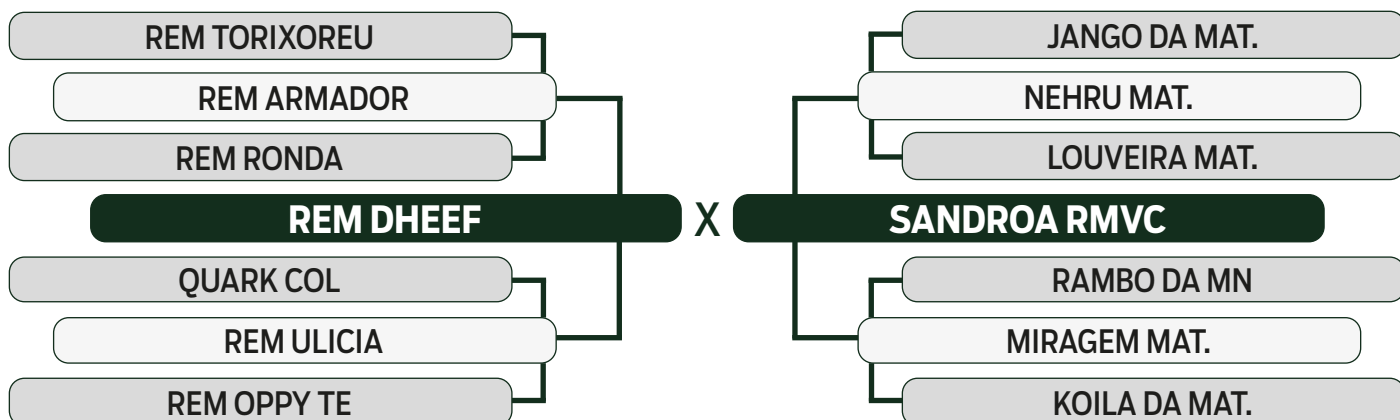

LOTE

37

INDIVIDUAL

LEILÃO

TRIO

2023

BONSUCESSO

Vendedor: FAZENDAS OURO BRANCO

2964 HWA OURO BRANCO

SEXO: FÊMEA - REG: HWA 2964 - RAÇA: NELORE PO - NASC.: 05/11/2017

PRENHE DO CAPITAO DA AGUA FRIA - PREVISÃO DE PARTO: 10/09/2023