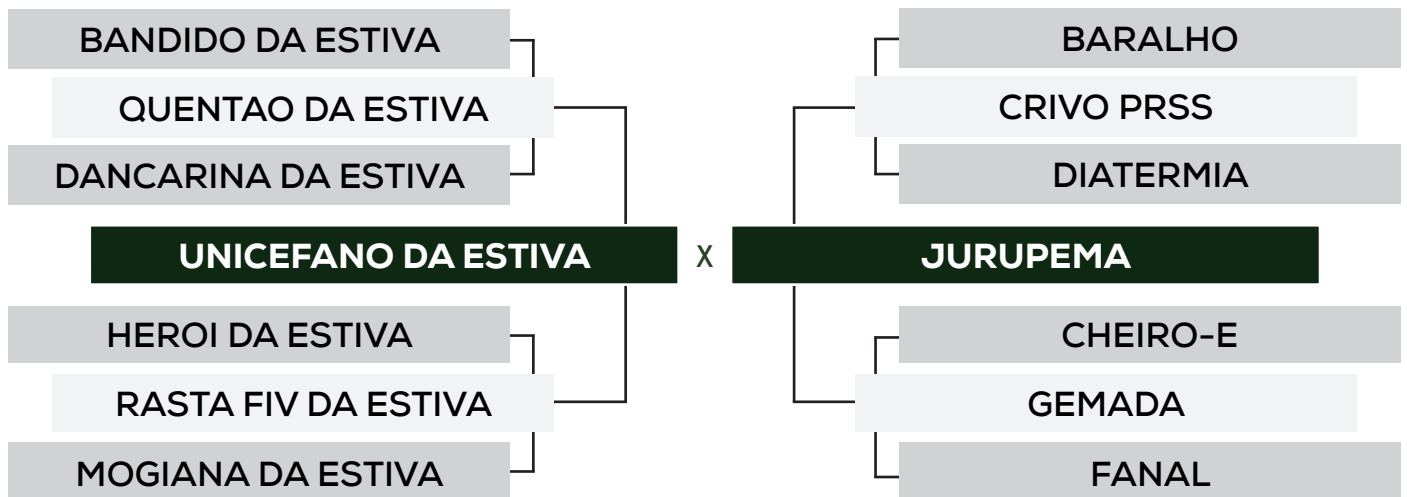

JHON FIV SINDI MAIS

Sexo: **Macho** • Raça: **SINDI PO** • Registro: **MAIS 149** • Nascto: **06/01/2019**