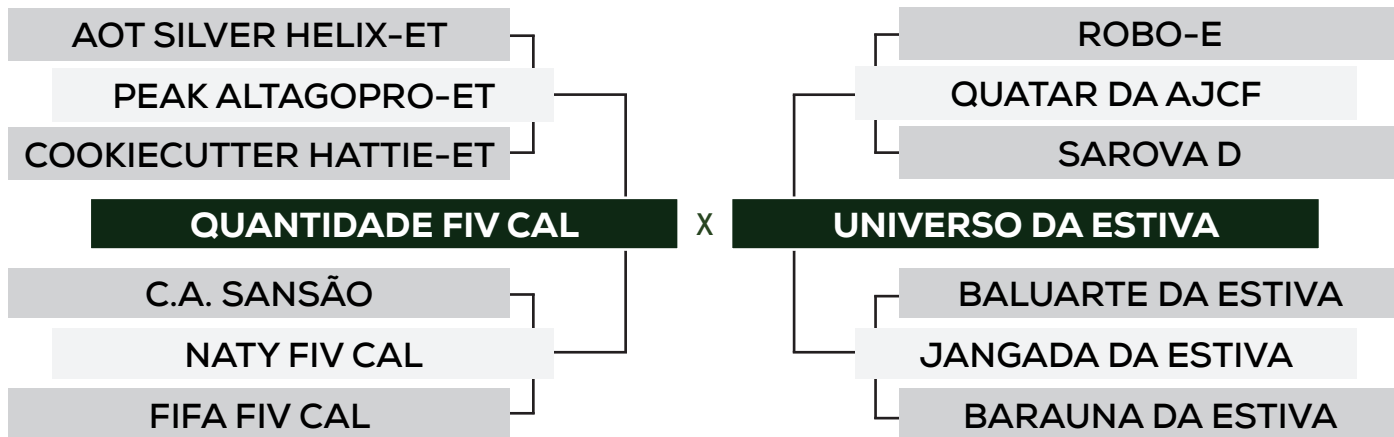

QUANTIDADE FIV CAL X UNIVERSO DA ESTIVA

PACOTE COM 6 EMBRIÕES