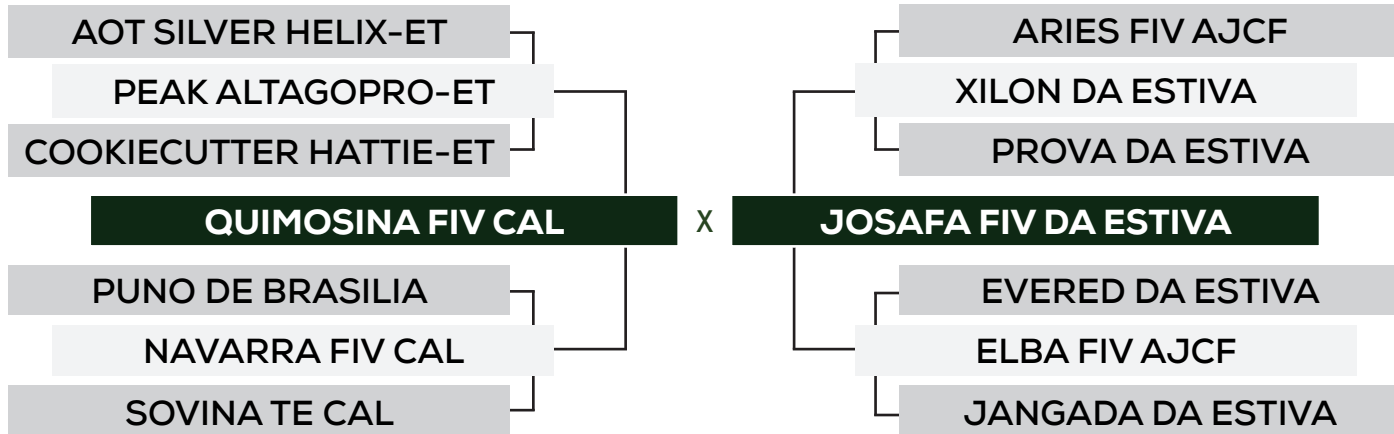

PACOTE COM 6 EMBRIÕES

R\$ **700,00**
x 12 parcelas
(2+2+2+2+1+1+1+1)
** valor por parcela **

LOTE
19

QUIMOSINA FIV CAL X JOSAFÁ FIV DA ESTIVA

PACOTE COM 6 EMBRIÕES

Leilão Sindolando Pecuária kk

R\$ **600,00**
x 12 parcelas
(2+2+2+2+1+1+1+1)
** valor por parcela **