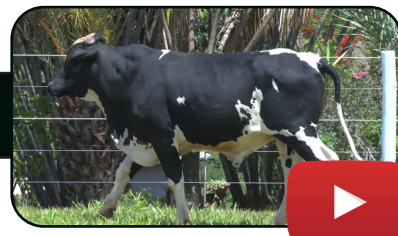

LOTE
06

BILAK

Sexo: **Macho** • Raça: **Sindolando** • Idade: **12 a 15 meses**

R\$ **600,00**

x 12 parcelas
(2+2+2+2+1+1+1+1)
** valor por parcela
e por animal **

LOTE
07

GIROLANDO

Sexo: **Macho** • Raça: **Girolando** • Idade: **12 a 15 meses**

Leilão Sindolando Pecuária kk

R\$ **700,00**

x 12 parcelas
(2+2+2+2+1+1+1+1)
** valor por parcela
e por animal **

LOTE
08

BISTECA

Sexo: **Fêmea** • Raça: **Sindolando** • Brinco: **1** • Idade: **12 a 15 meses**