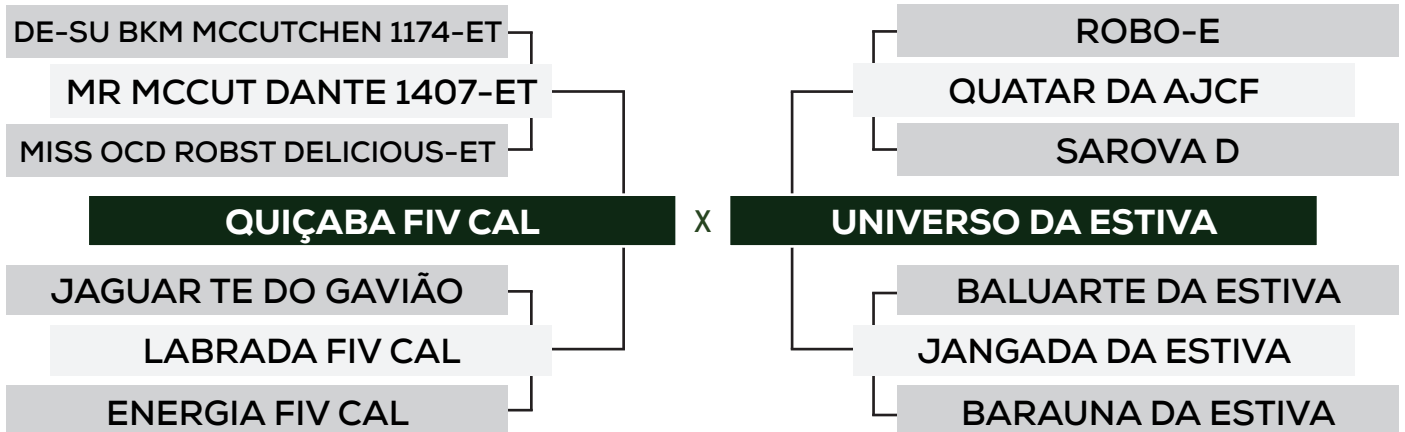

QUIMBUCA FIV CAL X UNIVERSO DA ESTIVA

PACOTE COM 6 EMBRIÕES

R\$ **600,00**
x 12 parcelas
(2+2+2+2+1+1+1+1)
** valor por parcela **

LOTE
23

QUIÇABA FIV CAL X UNIVERSO DA ESTIVA

PACOTE COM 5 EMBRIÕES

Leilão Sindolando Pecuária kk