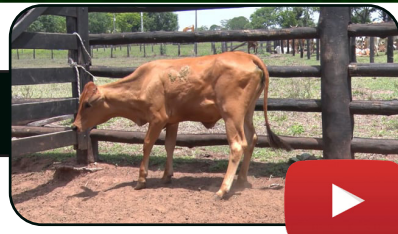

Leilão Sindolando Pecuária kk

R$ **500,00**

x 12 parcelas
(2+2+2+2+1+1+1+1)
** valor por parcela
e por animal **

LOTE

56

BATCHÊ

Sexo: **Fêmea** • Raça: **Sindolando** • Brinco: **1601** • Idade: **14 meses**

R$ **600,00**

x 12 parcelas
(2+2+2+2+1+1+1+1)
** valor por parcela
e por animal **

LOTE

57