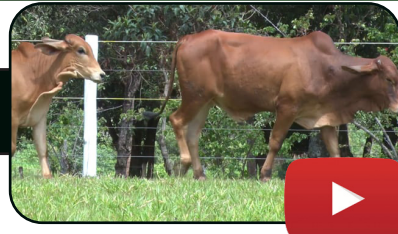

BONECA

Sexo: **Fêmea** • Raça: **Sindolando** • Brinco: **12** • Idade: **12 a 15 meses**

R\$ **550,00**

x 12 parcelas
(2+2+2+2+1+1+1+1)
** valor por parcela
e por animal **

LOTE
02

BIG BUM

Sexo: **Macho** • Raça: **Sindolando** • Brinco: **7** • Idade: **12 a 15 meses**

BUQUE

Sexo: **Macho** • Raça: **Sindolando** • Brinco: **11** • Idade: **12 a 15 meses**

Leilão Sindolando Pecuária kk

R\$ **500,00**

x 12 parcelas
(2+2+2+2+1+1+1+1)
** valor por parcela
e por animal **

LOTE
03

BULDOGUE

Sexo: **Macho** • Raça: **Sindolando** • Brinco: **3** • Idade: **12 a 15 meses**

BIOCOLOR

Sexo: **Macho** • Raça: **Sindolando** • Brinco: **4** • Idade: **12 a 15 meses**

R\$ **700,00**

x 12 parcelas
(2+2+2+2+1+1+1+1)
** valor por parcela
e por animal **