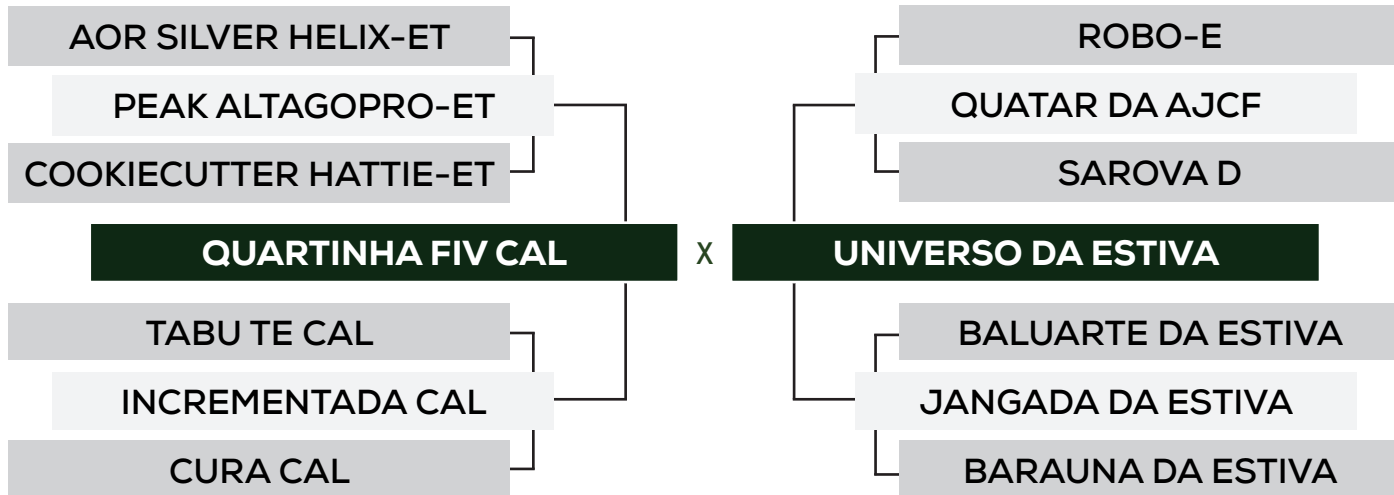

QUARTINHA FIV CAL X UNIVERSO DA ESTIVA

PACOTE COM 5 EMBRIÕES