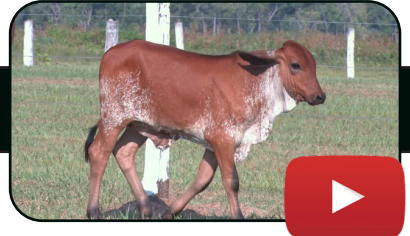

Leilão Sindolando Pecuária kk

R$ **1000,00**

x 12 parcelas
(2+2+2+2+1+1+1+1)
** valor por parcela
e por animal **

LOTE
87

1329 DA ESTÂNCIA BABILÔNIA

Sexo: **Fêmea** • Raça: **GIROLANDO** • Registro: **1329-BN** • Nascto: **06/04/2018**
PARIDA DE FÊMEA DO 1818 PORANGABA (SINDI) E
COBERTA DO 1818 PORANGABA (SINDI)

R$ **600,00**

x 12 parcelas
(2+2+2+2+1+1+1+1)
** valor por parcela
e por animal **

LOTE
88