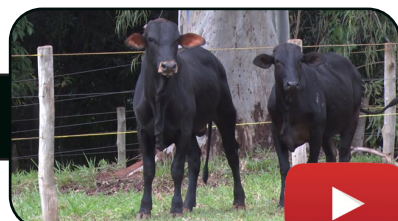

LOTE
26

KKBR 91 FIGUEIRA

Sexo: **Fêmea** • Raça: **GIROLANDO** • Registro: **0515-BZ** • Nascto: **17/10/2010**
PARIDA DE MACHO

R\$ **750,00**
x 12 parcelas
(2+2+2+2+1+1+1+1)
** valor por parcela
e por animal **

LOTE
27

BÁRBARO

Sexo: **Macho** • Raça: **Sindolando** • Brinco: **8** • Idade: **12 a 15 meses**

BIBI

Sexo: **Fêmea** • Raça: **Sindolando** • Brinco: **9** • Idade: **12 a 15 meses**

Leilão Sindolando Pecuária kk