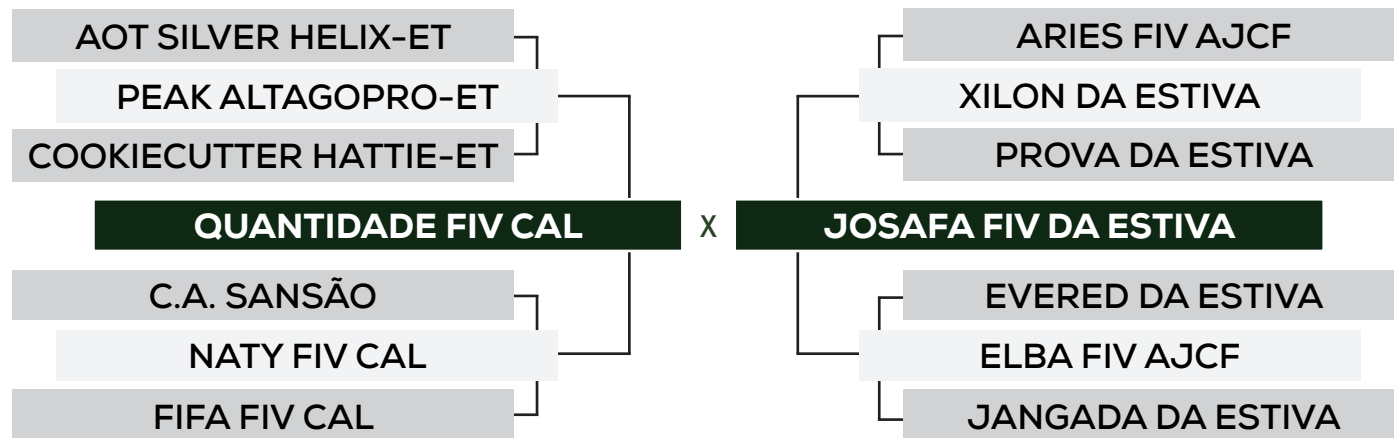

QUANTIDADE FIV CAL X JOSAFÁ FIV DA ESTIVA

PACOTE COM 3 EMBRIÕES