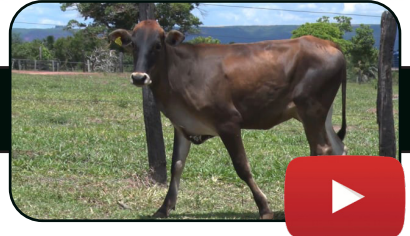

Leilão Sindolando Pecuária kk

R$ **500,00**

x 12 parcelas
(2+2+2+2+1+1+1+1)
** valor por parcela
e por animal **

LOTE
50

BAJA

Sexo: **Fêmea** • Raça: **Sindolando** • Brinco: **1604** • Idade: **15 meses**

R$ **500,00**

x 12 parcelas
(2+2+2+2+1+1+1+1)
** valor por parcela
e por animal **

LOTE
51