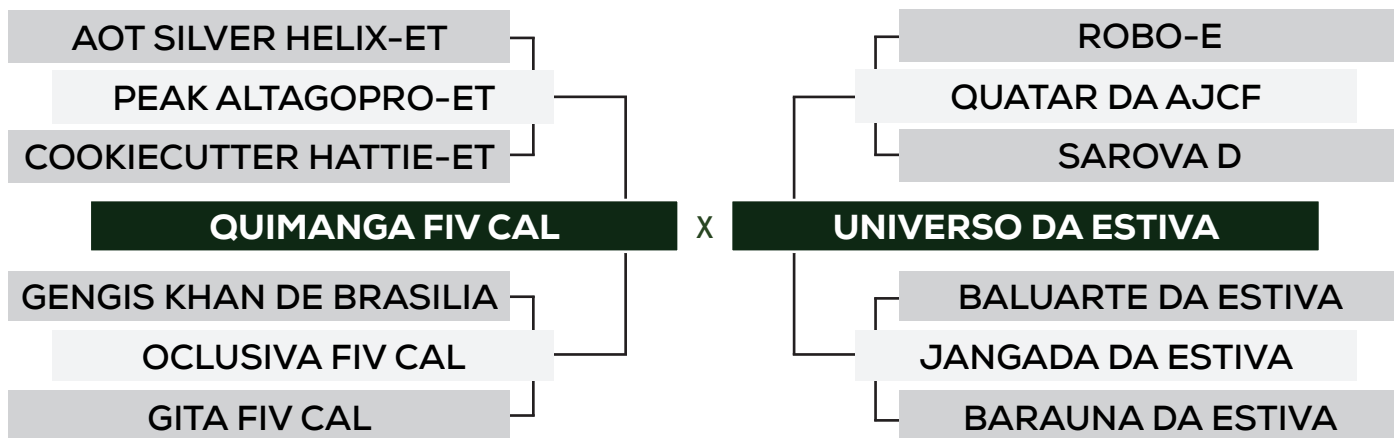

QUIMANGA FIV CAL X UNIVERSO DA ESTIVA

PACOTE COM 6 EMBRIÕES