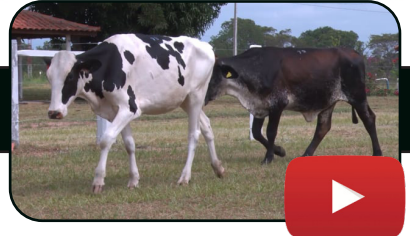

Leilão Sindolando Pecuária kk

R$ **600,00**

x 12 parcelas
(2+2+2+2+1+1+1+1)
** valor por parcela
e por animal **

LOTE
79

1200

Sexo: **Fêmea** • Raça: **Girolando** • Brinco: **1200** • Idade: **17 meses**
COBERTA DO 1820 PORANGABA (SINDI)

1699

Sexo: **Fêmea** • Raça: **Girolando** • Brinco: **1699** • Idade: **17 meses**
COBERTA DO 1820 PORANGABA (SINDI)

R$ **600,00**

x 12 parcelas
(2+2+2+2+1+1+1+1)
** valor por parcela
e por animal **

LOTE
80