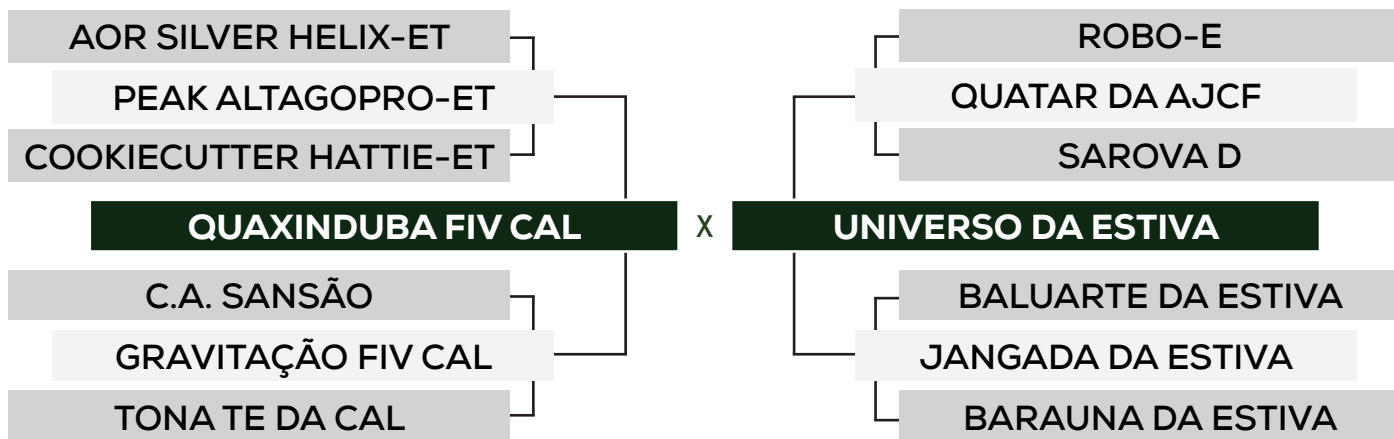

QUAXINDUBA FIV CAL X UNIVERSO DA ESTIVA

PACOTE COM 5 EMBRIÕES