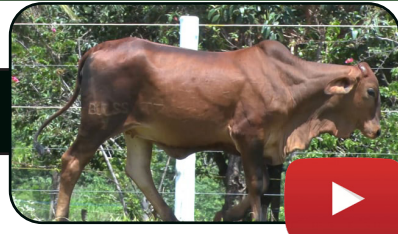

LOTE
06

BILAK

Sexo: **Macho** • Raça: **Sindolando** • Idade: **12 a 15 meses**

R\$ **600,00**

x 12 parcelas
(2+2+2+2+1+1+1+1)
** valor por parcela
e por animal **

LOTE
07

GIROLANDO

Sexo: **Macho** • Raça: **Girolando** • Idade: **12 a 15 meses**

Leilão Sindolando Pecuária kk

R\$ **700,00**

x 12 parcelas
(2+2+2+2+1+1+1+1)
** valor por parcela
e por animal **

LOTE
08

BISTECA

Sexo: **Fêmea** • Raça: **Sindolando** • Brinco: **1** • Idade: **12 a 15 meses**