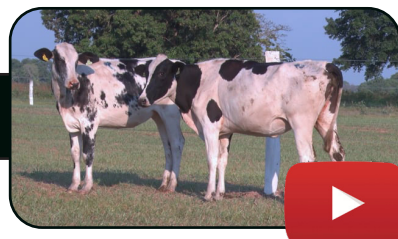

KKBR 1793

Sexo: **Fêmea** • Raça: **GIROLANDO** • Registro: **1793-BR** • Nascto: **24/02/2018**
COBERTA DO 1820 PORANGABA (SINDI)

KKBR 1799

Sexo: **Fêmea** • Raça: **GIROLANDO** • Registro: **1799-BR** • Nascto: **24/11/2019**
COBERTA DO 1820 PORANGABA (SINDI)