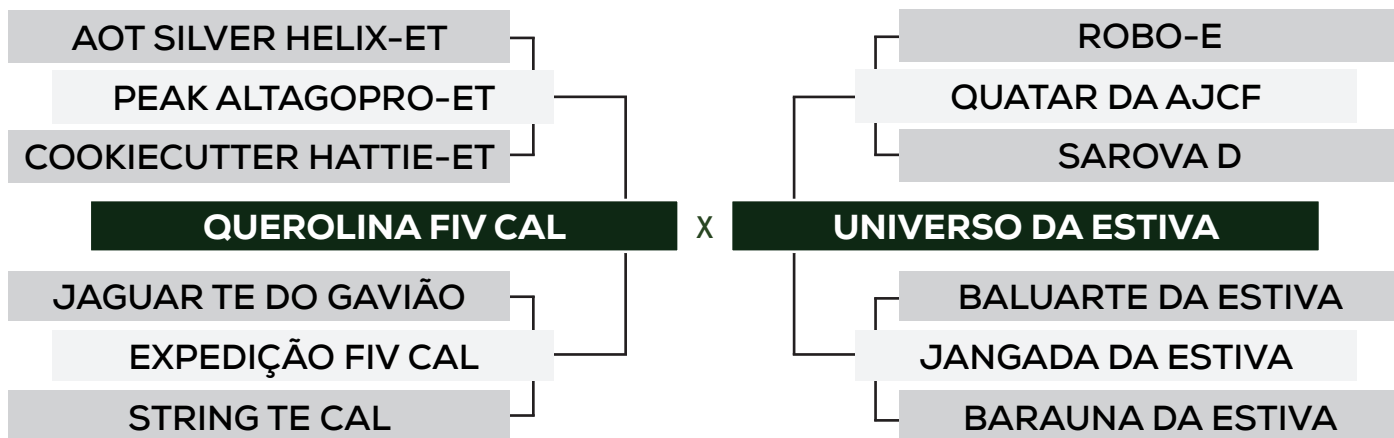

QUEROLINA FIV CAL X UNIVERSO DA ESTIVA

PACOTE COM 6 EMBRIÕES