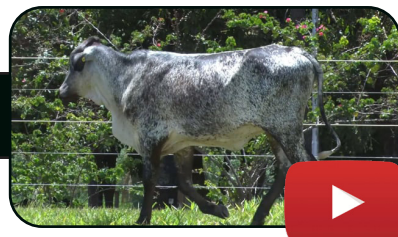

2

Sexo: **Fêmea** • Raça: **Girolando** • Brinco: **2** • Idade: **+36 meses**
PRENHE DE TOURO SINDI (GESTAÇÃO: 6 MESES ACIMA)

5

Sexo: **Fêmea** • Raça: **Girolando** • Brinco: **5** • Idade: **+36 meses**
PRENHE DE TOURO SINDI (GESTAÇÃO: 6 MESES ACIMA)

R$ **700,00**
x 12 parcelas
(2+2+2+2+1+1+1+1)
** valor por parcela **

LOTE
14