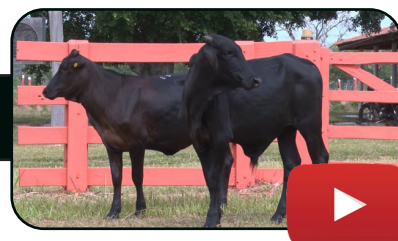

BULGARO

Sexo: **Macho** • Raça: **Sindolando** • Brinco: **1050** • Idade: **14 meses**

BÚLGARA

Sexo: **Fêmea** • Raça: **Sindolando** • Brinco: **1694** • Idade: **14 meses**