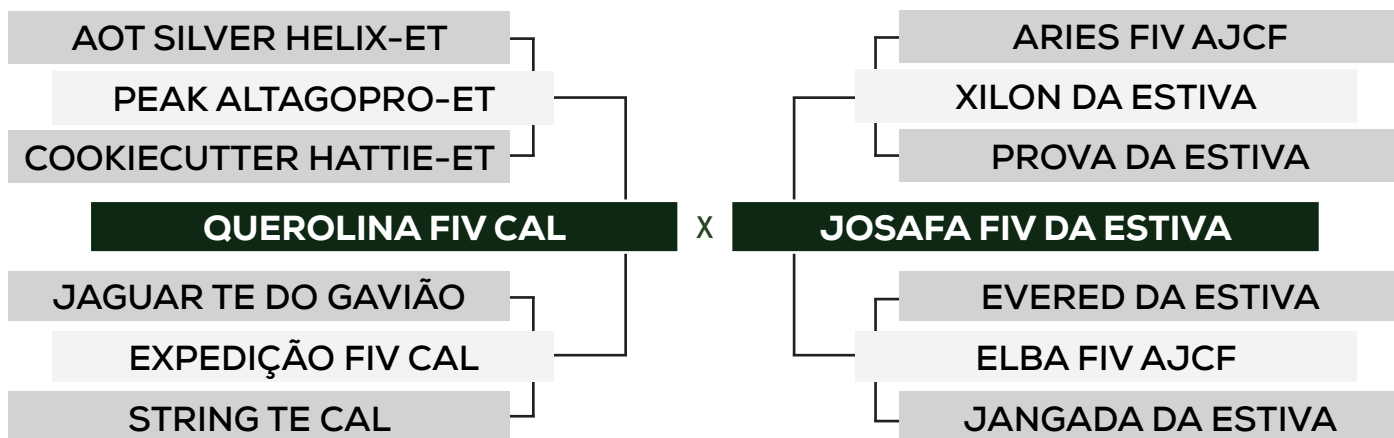

LOTE
25

QUEROLINA FIV CAL X UNIVERSO DA ESTIVA

PACOTE COM 6 EMBRIÕES

QUEROLINA FIV CAL X JOSAFÁ FIV DA ESTIVA

PACOTE COM 6 EMBRIÕES

Leilão Sindolando Pecuária kk

R\$ **800,00**
x 12 parcelas
(2+2+2+2+1+1+1+1)
** valor por parcela
e por animal **