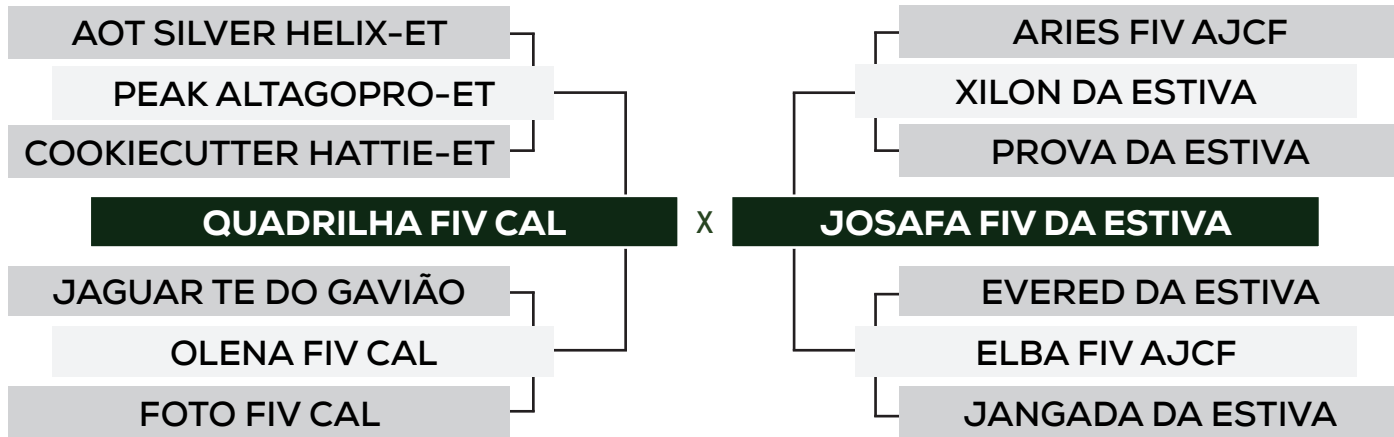

QUADRILHA FIV CAL X JOSAFÁ FIV DA ESTIVA

PACOTE COM 6 EMBRIÕES