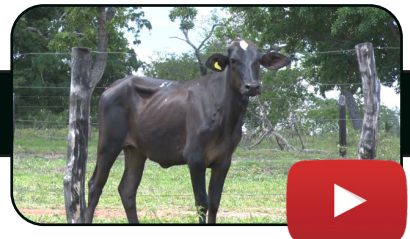

LOTE
50

BAJA

Sexo: **Fêmea** • Raça: **Sindolando** • Brinco: **1604** • Idade: **15 meses**

R\$ **500,00**

x 12 parcelas
(2+2+2+2+1+1+1+1)
** valor por parcela
e por animal **

LOTE
51

BARRACUDA

Sexo: **Fêmea** • Raça: **Sindolando** • Brinco: **1636** • Idade: **15 meses**

Leilão Sindolando Pecuária kk

R\$ **550,00**

x 12 parcelas
(2+2+2+2+1+1+1+1)
** valor por parcela
e por animal **

LOTE
52

BRICKS

Sexo: **Macho** • Raça: **Sindolando** • Brinco: **1632** • Idade: **14 meses**