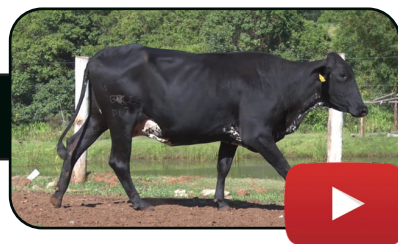

KKBR 45 BELINHA

Sexo: **Fêmea** • Raça: **GIROLANDO** • Registro: **0517-BZ** • Nascto: **06/09/2017**
PRENHE DE TOURO SINDI (GESTAÇÃO: 6 MESES ACIMA)