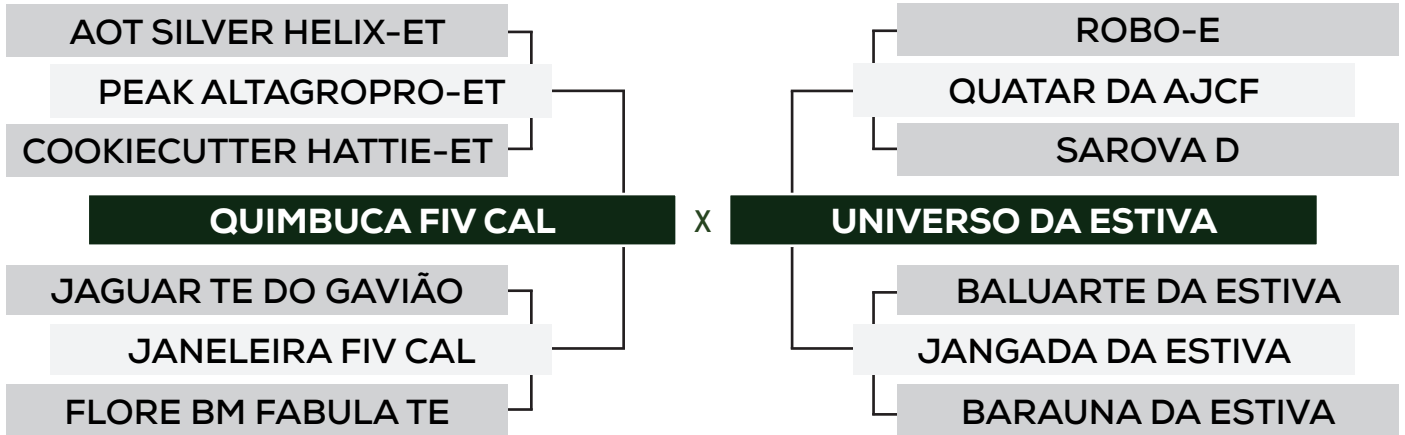

QUIMBUCA FIV CAL X UNIVERSO DA ESTIVA

PACOTE COM 6 EMBRIÕES

R$ **600,00**
x 12 parcelas
(2+2+2+2+1+1+1+1)
** valor por parcela **

LOTE
23