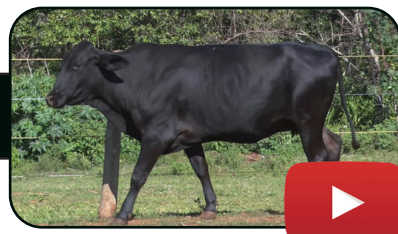

KKBR PRETONA

Sexo: **Fêmea** • Raça: **GIROLANDO** • Registro: **0512-BZ** • Nascto: **06/05/2019**
PRENHE DE TOURO SINDI (GESTAÇÃO: 6 MESES ACIMA)