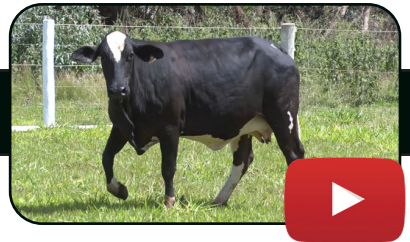

14

Sexo: **Fêmea** • Raça: **Girolando** • Brinco: **14** • Idade: **+36 meses**
PRENHE DE TOURO SINDI (GESTAÇÃO: 6 MESES ACIMA)