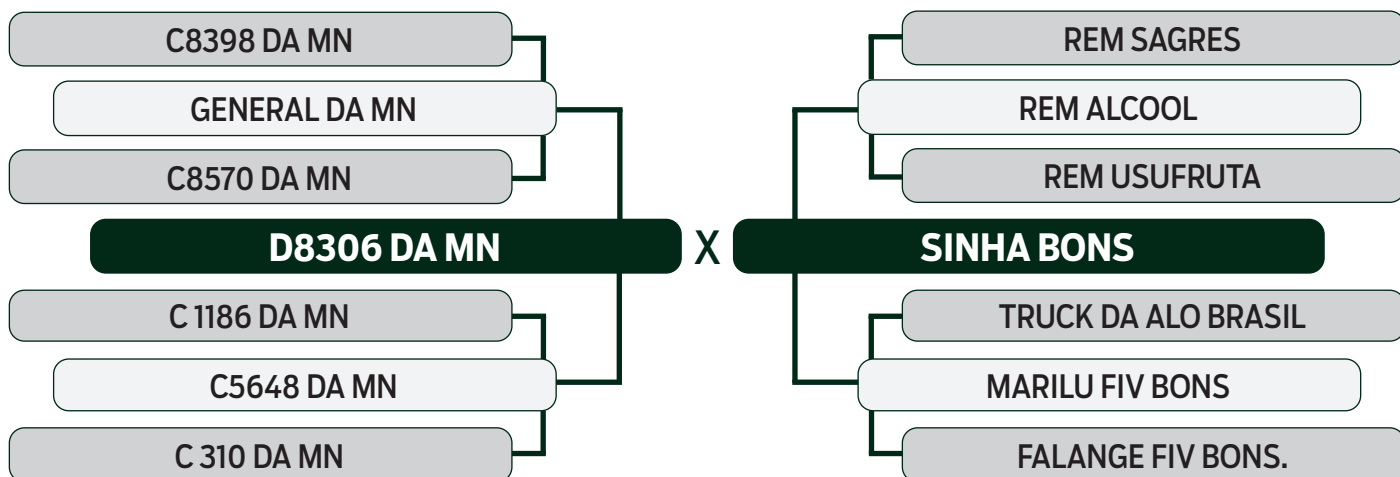

LOTE

46

BATERIA 06

LEILÃO VIRTUAL

ESPECIAL
BONSUCESSO

geração 2021

CONHAQUE BONS

SEXO: MACHO - REG: BONS 4504 - RAÇA: NELORE PO - NASC.: 19/01/2022
PESO: 356 KG