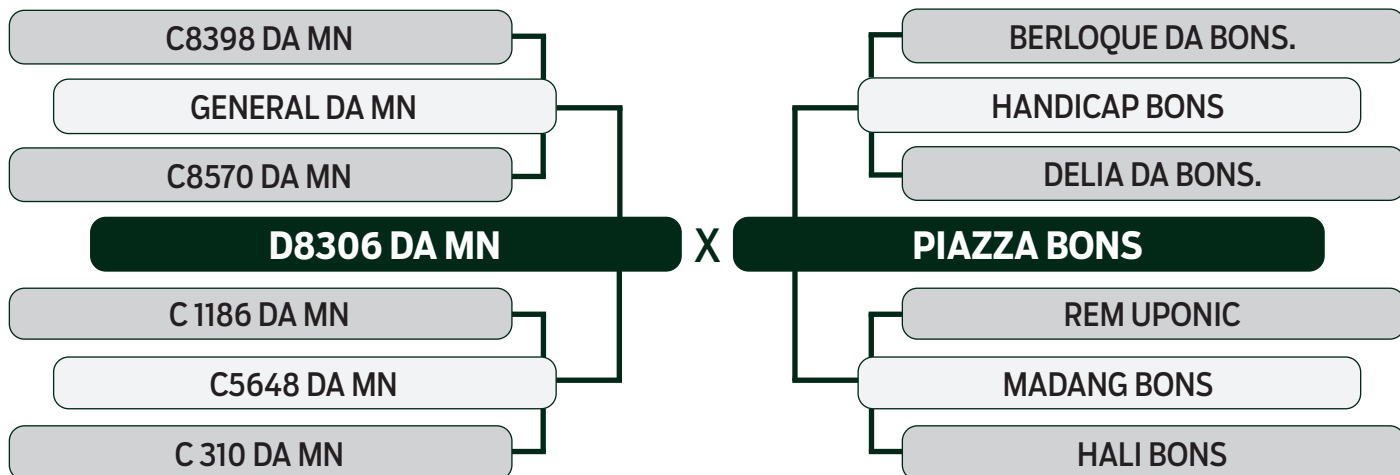

LOTE

29

BATERIA 01

LEILÃO VIRTUAL

ESPECIAL
BONSUCESSO

geração 2021

CAMAROTE BONS

SEXO: MACHO - REG: BONS 4380 - RAÇA: NELORE PO - NASC.: 25/10/2021
PESO: 422 KG