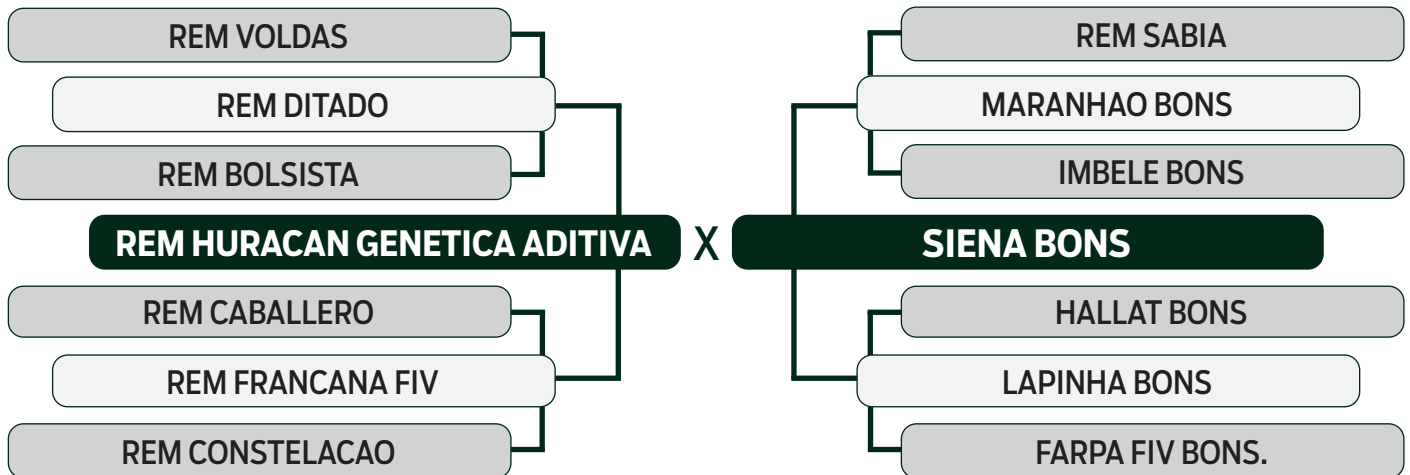

LOTE

42

BATERIA 05

LEILÃO VIRTUAL

ESPECIAL
BONSUCESSO
geração 2021

COXIM FIV BONS

SEXO: MACHO - REG: BONS 4514 - RAÇA: NELORE PO - NASC.: 02/02/2022
PESO: 362 KG