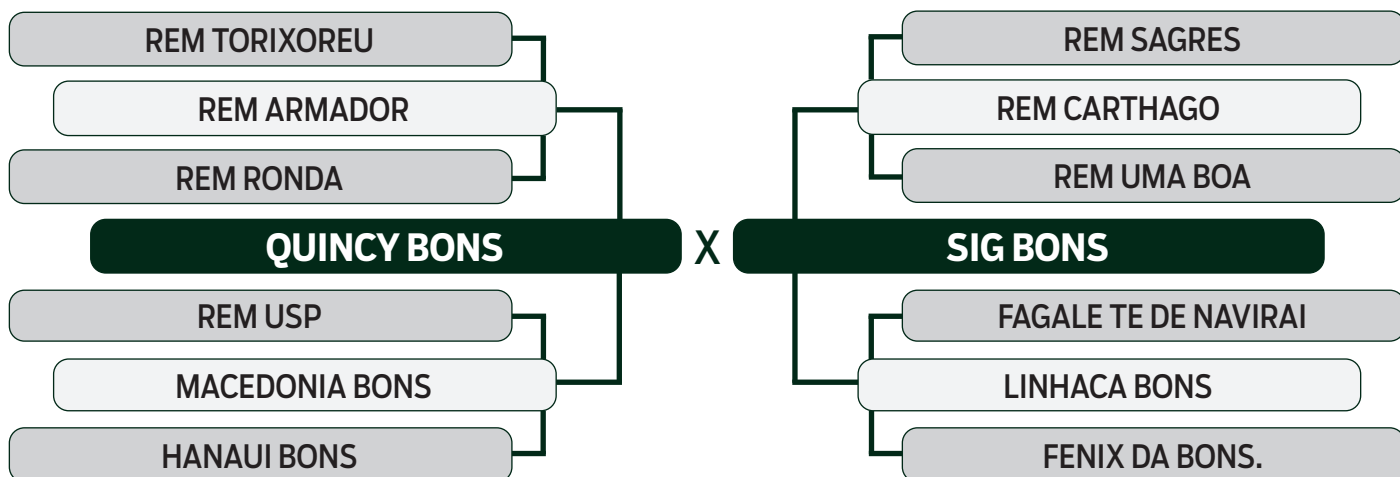

LOTE

27

INDIVIDUAL

LEILÃO VIRTUAL

ESPECIAL
BONSUCESSO

geração 2021

CAPAZ BONS

SEXO: MACHO - REG: BONS 4447 - RAÇA: NELORE PO - NASC.: 28/11/2021
PESO: 399 KG