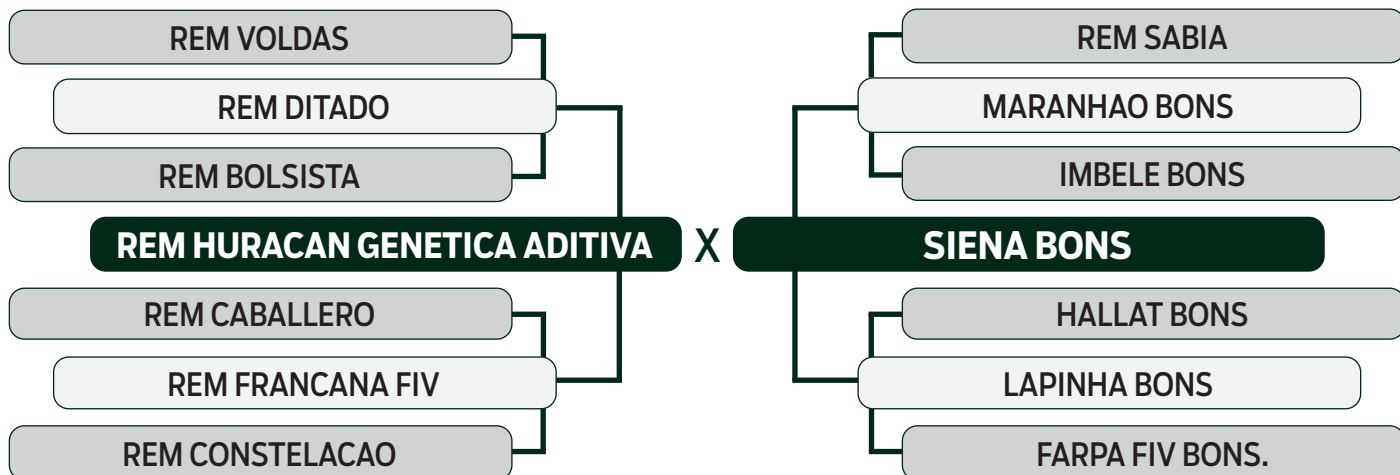

LOTE

35

BATERIA 03

LEILÃO VIRTUAL

ESPECIAL
BONSUCESSO

geração 2021

CHACO FIV BONS

SEXO: MACHO - REG: BONS 4519 - RAÇA: NELORE PO - NASC.: 04/02/2022
PESO: 384 KG