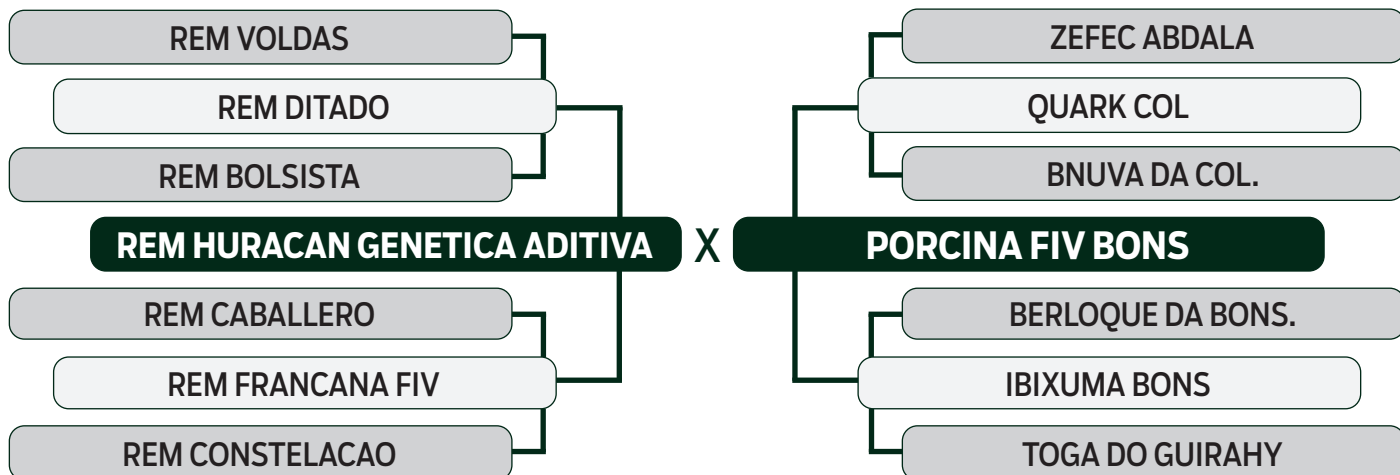

LOTE

71

BATERIA 11

LEILÃO VIRTUAL

ESPECIAL
BONSUCESSO

geração 2021

CITRINO FIV BONS

SEXO: FÊMEA - REG: BONS 4515 - RAÇA: NELORE PO - NASC.: 02/02/2022
PESO: 339 KG