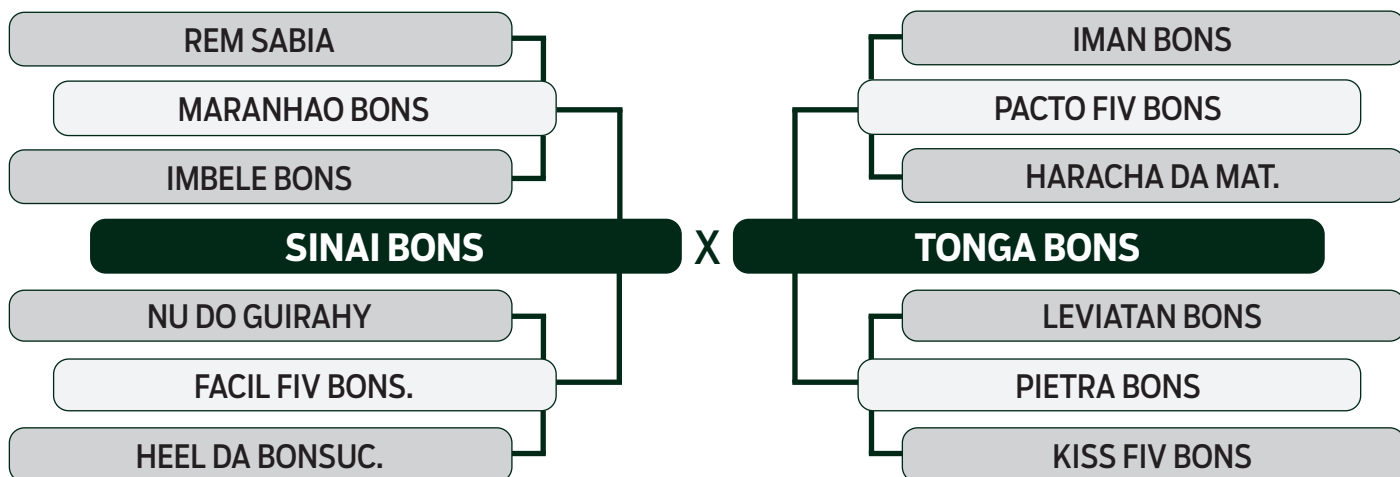

# CHAKIRA BONS

SEXO: FÊMEA - REG: BONS 4464 - RAÇA: NELORE PO - NASC.: 17/12/2021  
PESO: 338 KG

VISUALIZE A FICHA COMPLETA

	MGT <sub>e</sub>	D3P	DSTAY	DPE365	MP120	DP210	DP450	DAOL	DACAB	DPN
TOP. ÍNDICE	17.85	68.34	78.84	1.75	2.12	10.26	18.48	1.61	0.27	0.91
	12%	80%	18%	1%	19%	9%	11%	9%	22%	73%