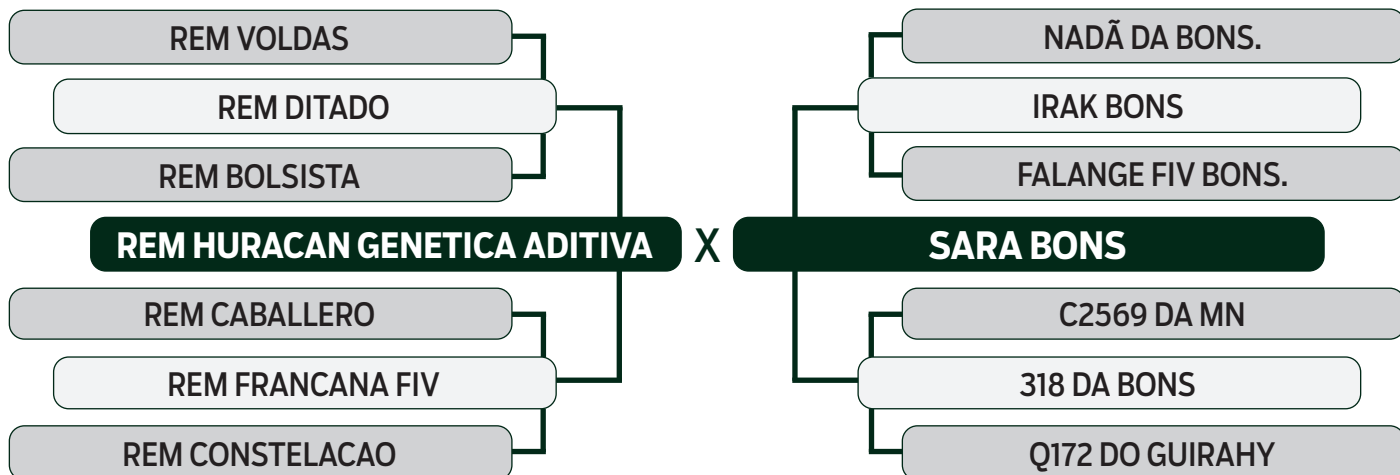

LOTE

64

INDIVIDUAL

LEILÃO VIRTUAL

ESPECIAL
BONSUCESSO

geração 2021

CAMBOA BONS

SEXO: FÊMEA - REG: BONS 4313 - RAÇA: NELORE PO - NASC.: 01/10/2021
PESO: 416 KG