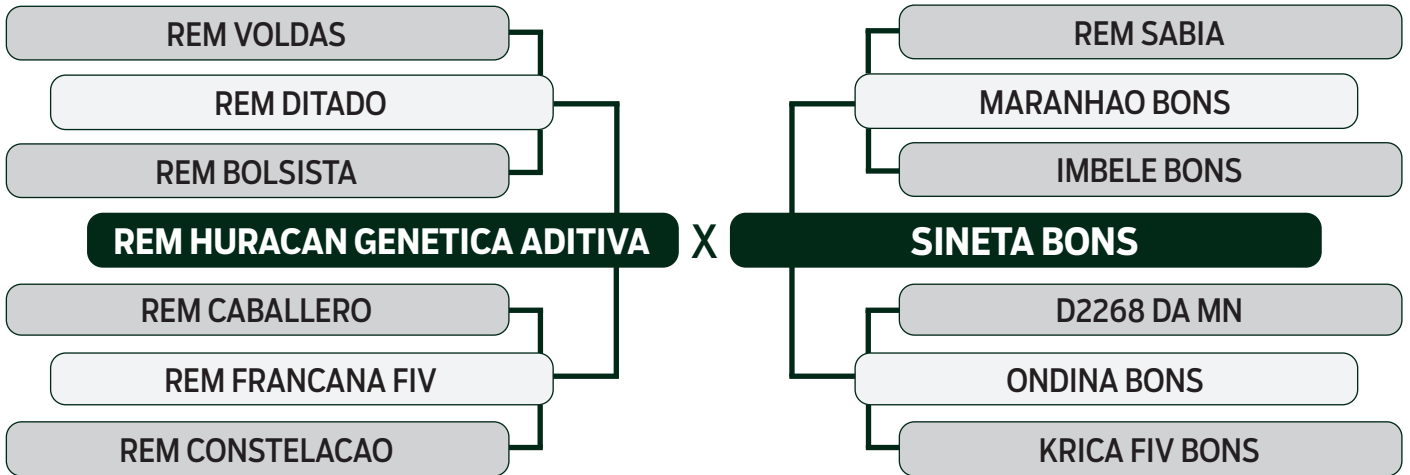

LOTE

61

INDIVIDUAL

LEILÃO VIRTUAL

ESPECIAL
BONSUCESSO
geração 2021

CAMPINA FIV BONS

SEXO: FÊMEA - REG: BONS 4320 - RAÇA: NELORE PO - NASC.: 03/10/2021
PESO: 381 KG