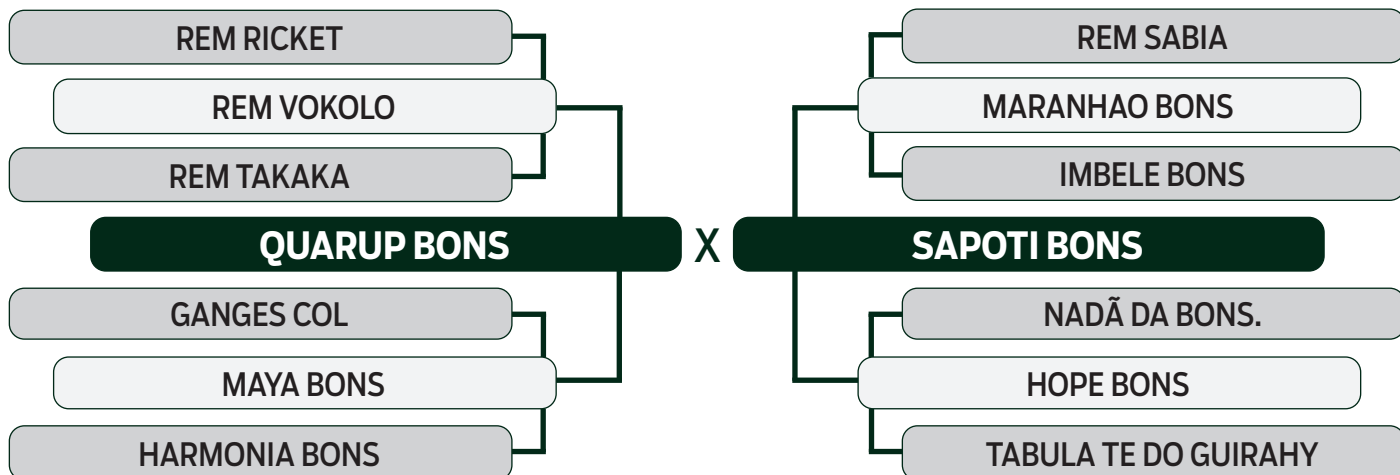

LOTE

41

BATERIA 05

LEILÃO VIRTUAL

ESPECIAL
BONSUCESSO

geração 2021

CORTEZ FIV BONS

SEXO: MACHO - REG: BONS 4516 - RAÇA: NELORE PO - NASC.: 02/02/2022
PESO: 366 KG