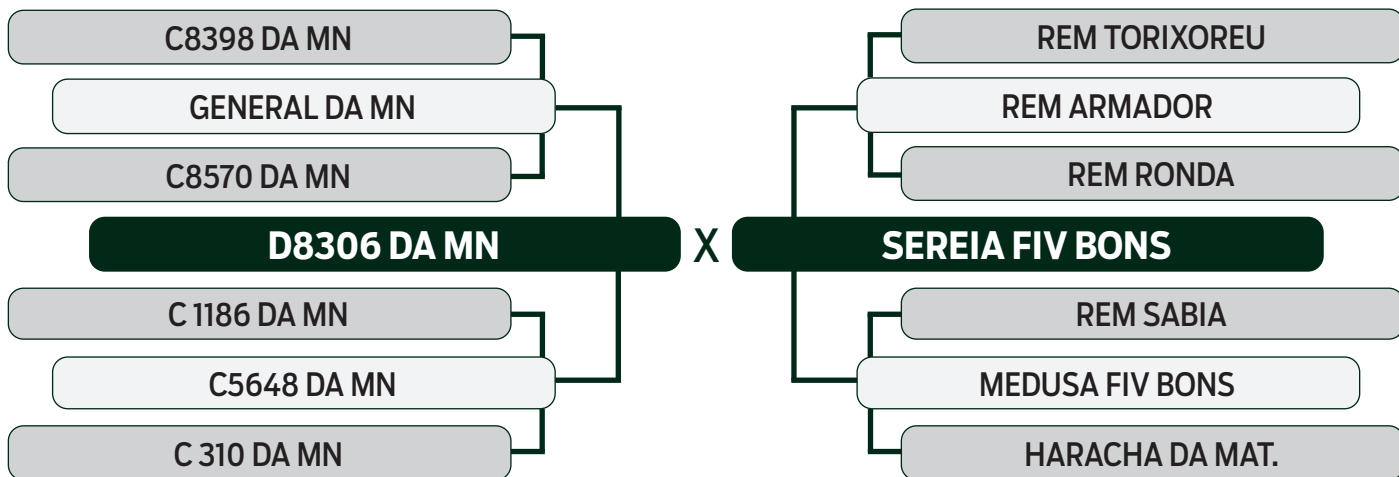

LOTE

07

INDIVIDUAL

LEILÃO VIRTUAL

ESPECIAL  
BONSUCESSO  
geração 2021

CAPAZ BONS

SEXO: MACHO - REG: BONS 4379 - RAÇA: NELORE PO - NASC.: 25/10/2021  
PESO: 453 KG

	MGT <sub>e</sub>	D3P	DSTAY	DPE365	MP120	DP210	DP450	DAOL	DACAB	DPN
TOP. ÍNDICE	23.29	77.86	90.34	0.45	4.48	12.47	27.16	1.88	-0.06	2.28
	4%	56%	3%	26%	2%	5%	2%	7%	69%	98%