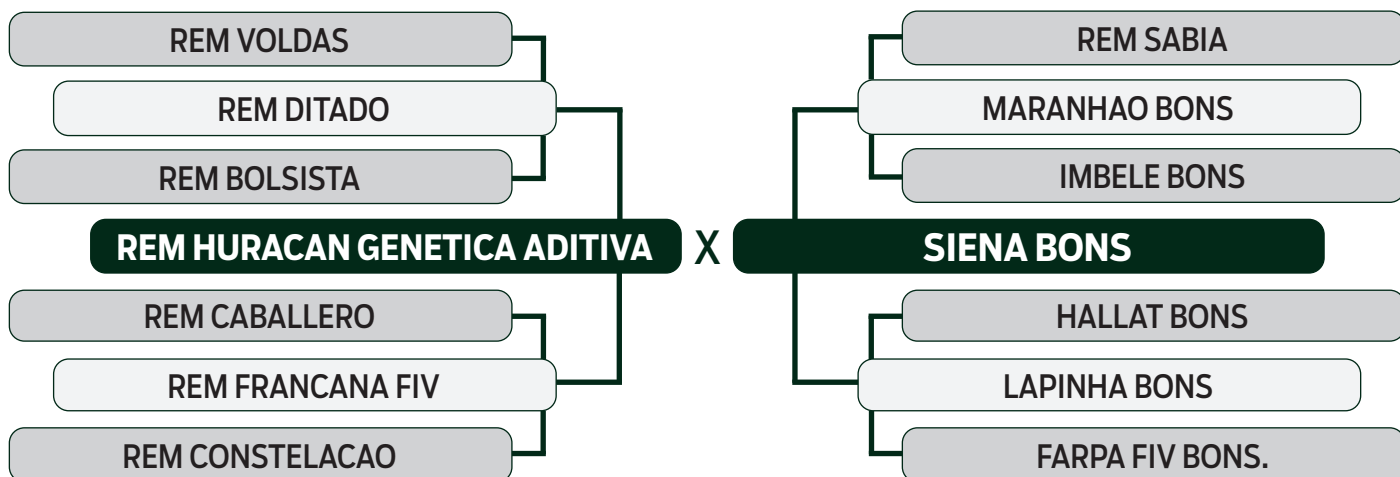

LOTE

96

INDIVIDUAL

LEILÃO VIRTUAL

ESPECIAL
BONSUCESSO

geração 2021

COIMBRA FIV BONS

SEXO: FÊMEA - REG: BONS 4520 - RAÇA: NELORE PO - NASC.: 04/02/2022
PESO: 291 KG