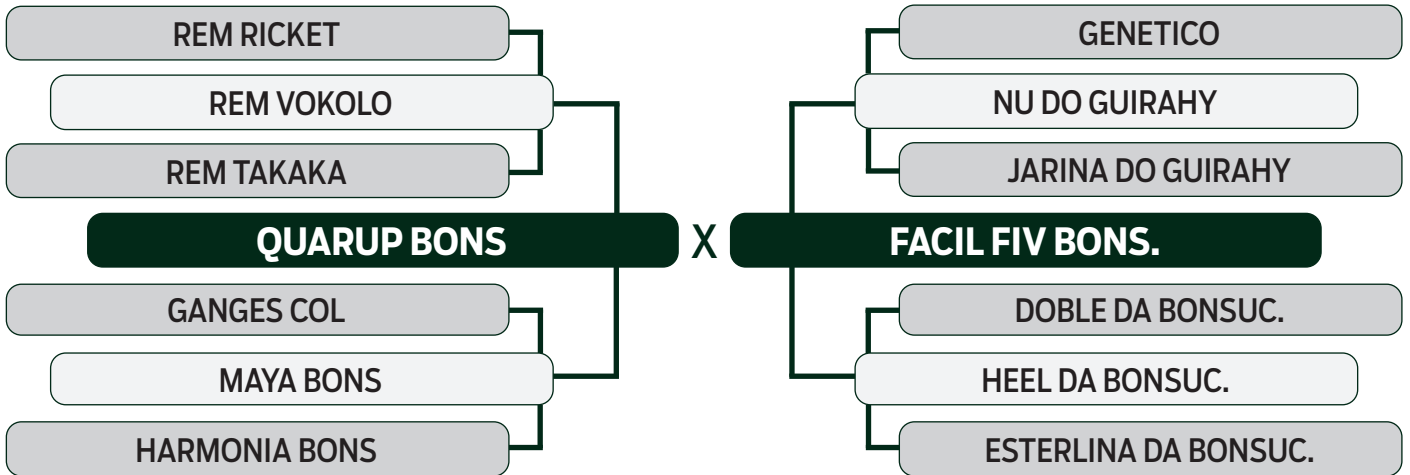

LOTE

66

INDIVIDUAL

LEILÃO VIRTUAL

ESPECIAL  
BONSUCESSO  
geração 2021

BEJA FIV BONS

SEXO: FÊMEA - REG: BONS 4215 - RAÇA: NELORE PO - NASC.: 01/05/2021  
PESO: 412 KG

	MGT <sub>e</sub>	D3P	DSTAY	DPE365	MP120	DP210	DP450	DAOL	DACAB	DPN
TOP. ÍNDICE	21.21	86.26	88.23	1.48	4.00	8.81	12.62	1.53	0.94	-0.48
	6%	26%	5%	2%	3%	13%	26%	10%	2%	7%