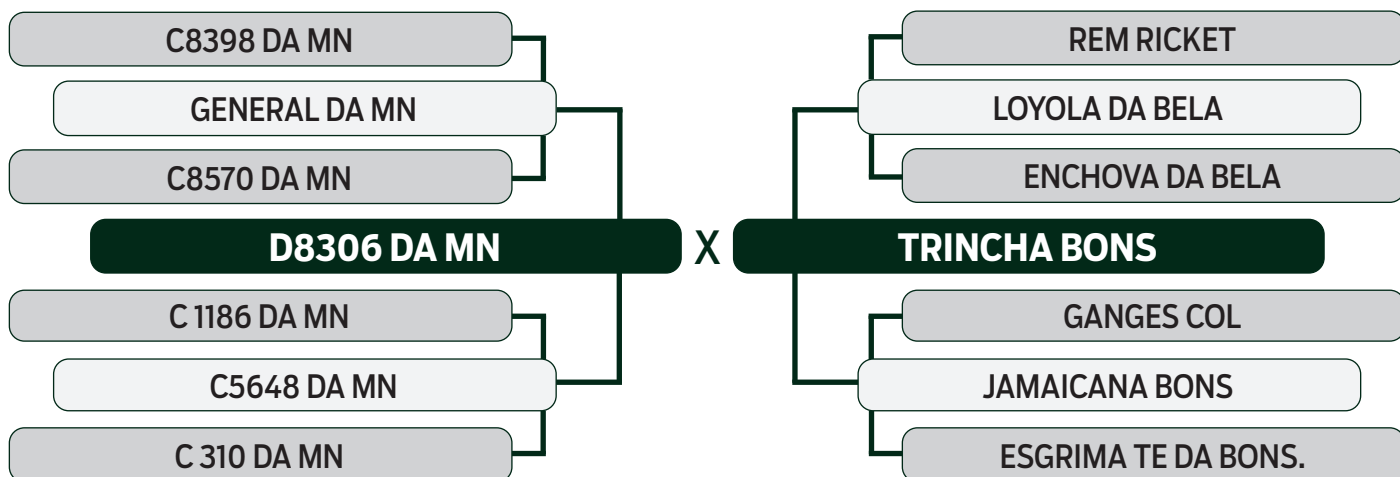

LOTE

11

INDIVIDUAL

LEILÃO VIRTUAL

ESPECIAL
BONSUCESSO

geração 2021

CEROMEL BONS

SEXO: MACHO - REG: BONS 4426 - RAÇA: NELORE PO - NASC.: 17/11/2021
PESO: 434 KG