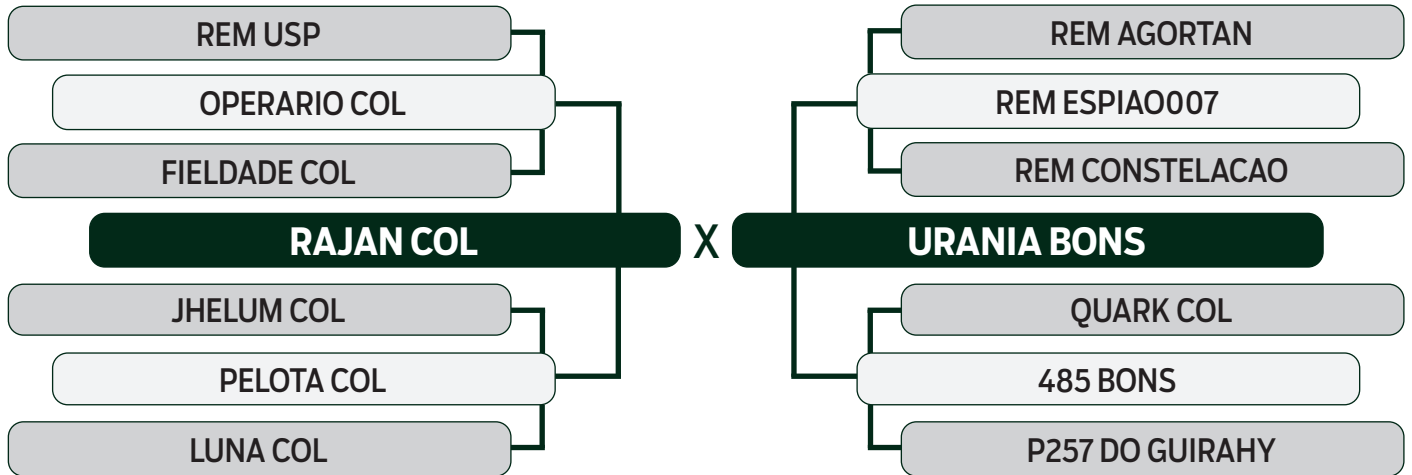

LOTE

51

BATERIA 07

LEILÃO VIRTUAL

ESPECIAL
BONSUCESSO
geração 2021

CHIMU BONS

SEXO: MACHO - REG: BONS 4465 - RAÇA: NELORE PO - NASC.: 21/12/2021
PESO: 372 KG