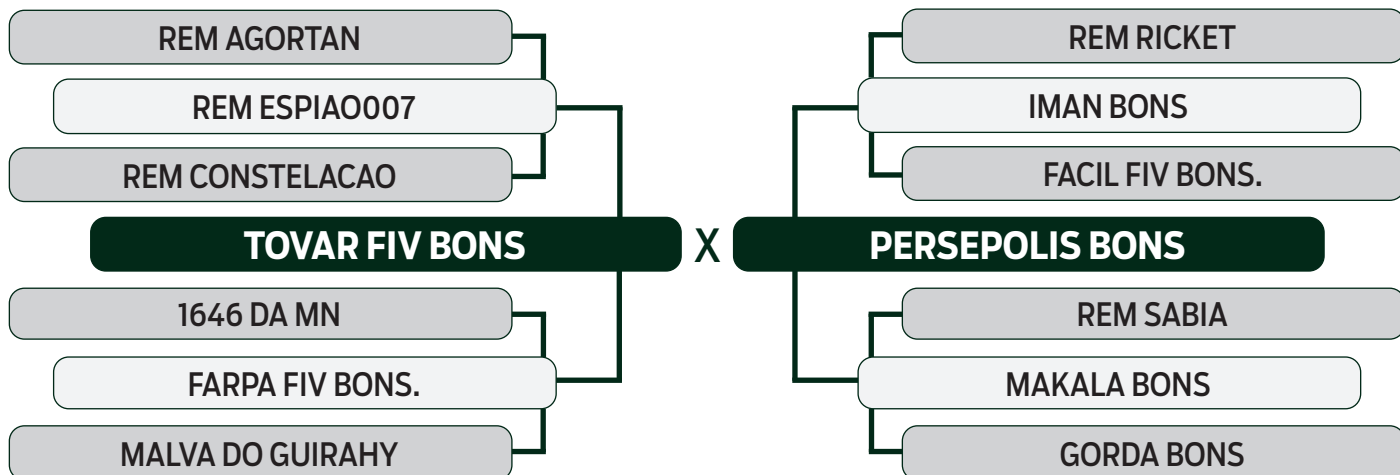

LOTE

55

BATERIA 08

LEILÃO VIRTUAL

ESPECIAL
BONSUCESSO
geração 2021

CLIFF BONNS

SEXO: MACHO - REG: BONNS 4532 - RAÇA: NELORE PO - NASC.: 05/03/2022
PESO: 331 KG