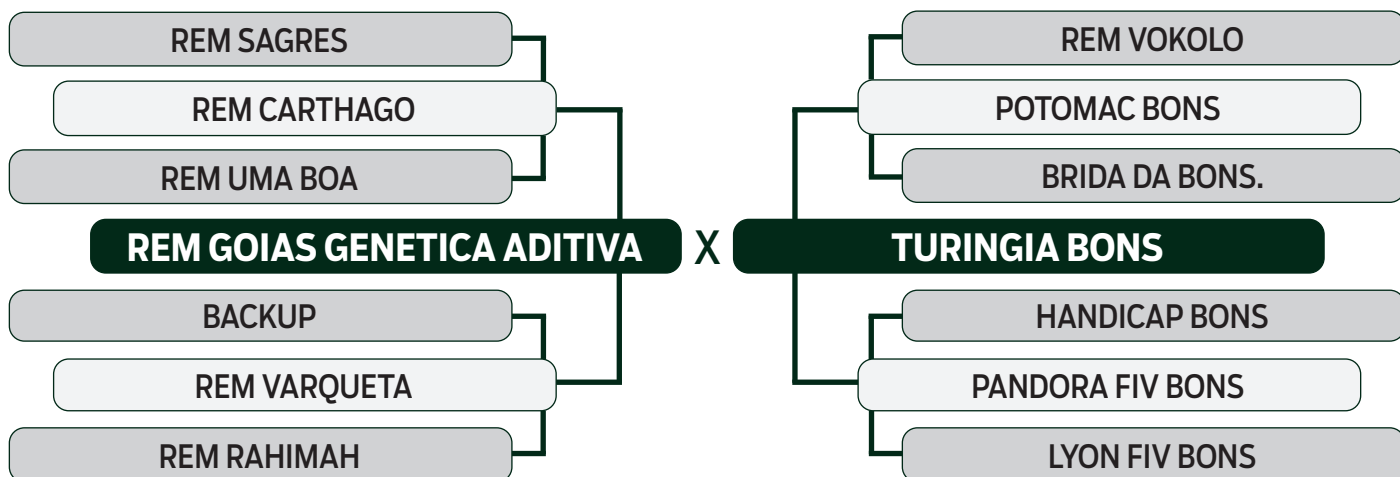

LOTE

21

INDIVIDUAL

LEILÃO VIRTUAL

ESPECIAL
BONSUCESSO

geração 2021

CASTELAO BONS

SEXO: MACHO - REG: BONS 4405 - RAÇA: NELORE PO - NASC.: 06/11/2021
PESO: 464 KG