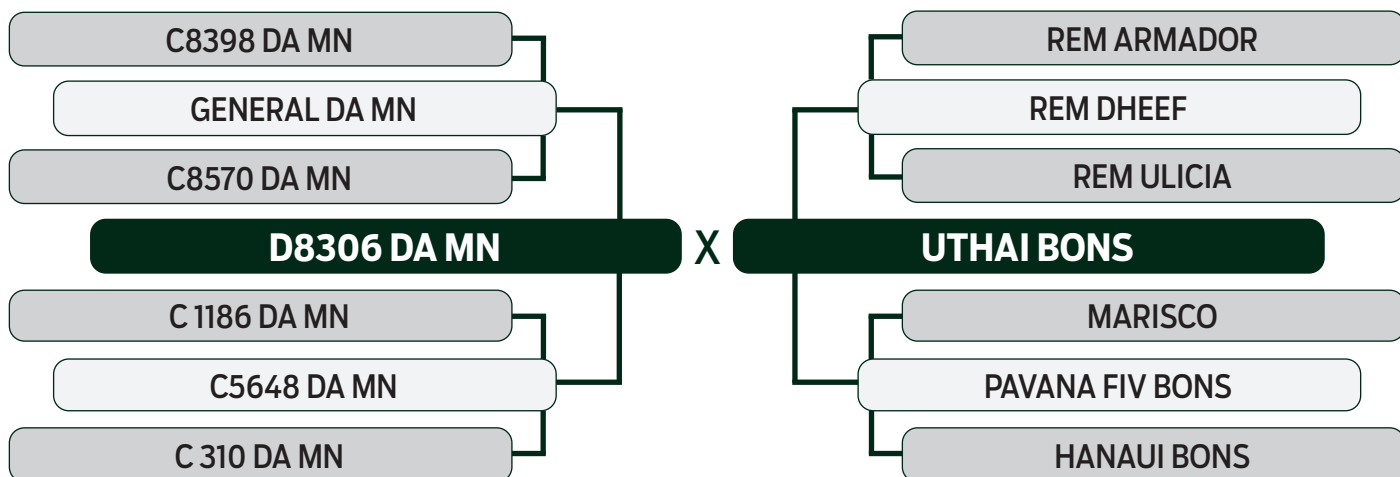

LOTE

19

INDIVIDUAL

LEILÃO VIRTUAL

ESPECIAL
BONSUCESSO

geração 2021

CARRIL BONS

SEXO: MACHO - REG: BONS 4413 - RAÇA: NELORE PO - NASC.: 09/11/2021
PESO: 419 KG