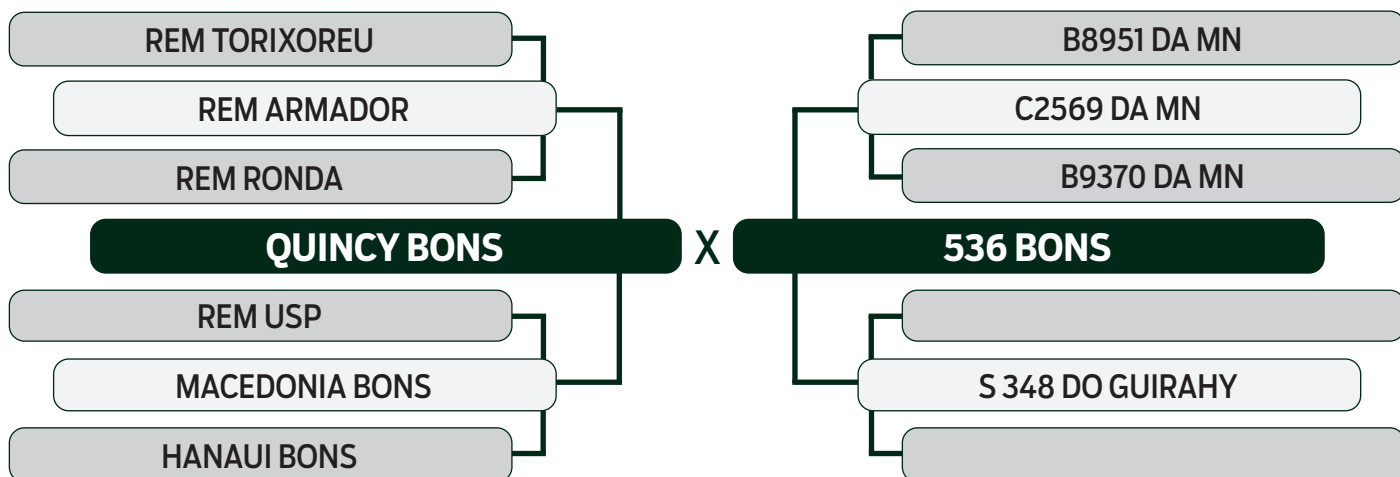

LOTE

76

INDIVIDUAL

LEILÃO VIRTUAL

ESPECIAL
BONSUCESSO

geração 2021

CILIA BONS

SEXO: FÊMEA - REG: BONS 4478 - RAÇA: NELORE PO - NASC.: 02/01/2022
PESO: 368 KG