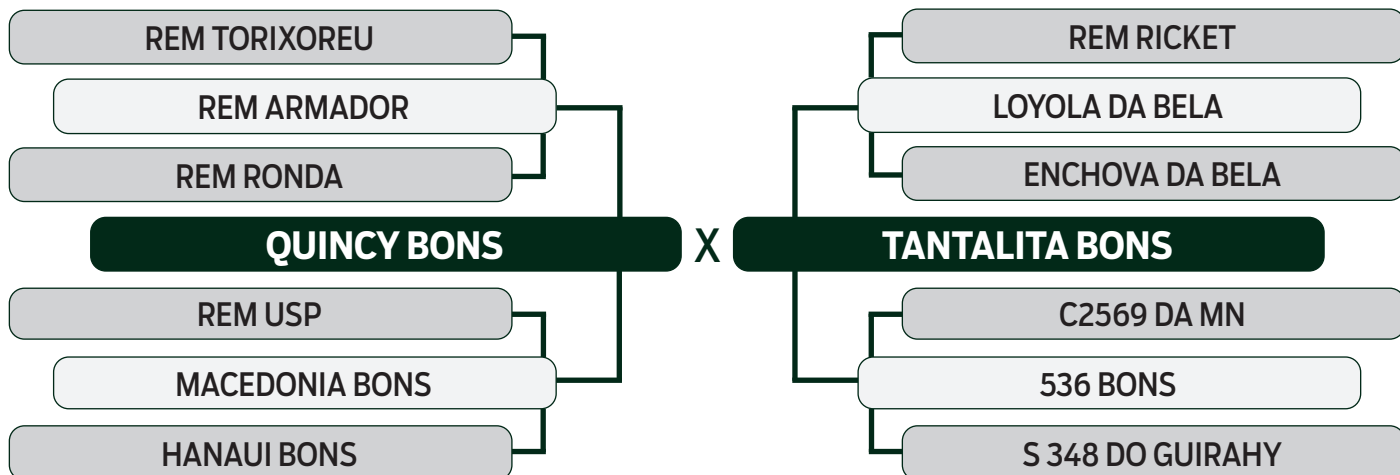

LOTE

22

INDIVIDUAL

LEILÃO VIRTUAL

ESPECIAL
BONSUCESSO

geração 2021

CAPUCHINO BONS

SEXO: MACHO - REG: BONS 4396 - RAÇA: NELORE PO - NASC.: 05/11/2021
PESO: 419 KG