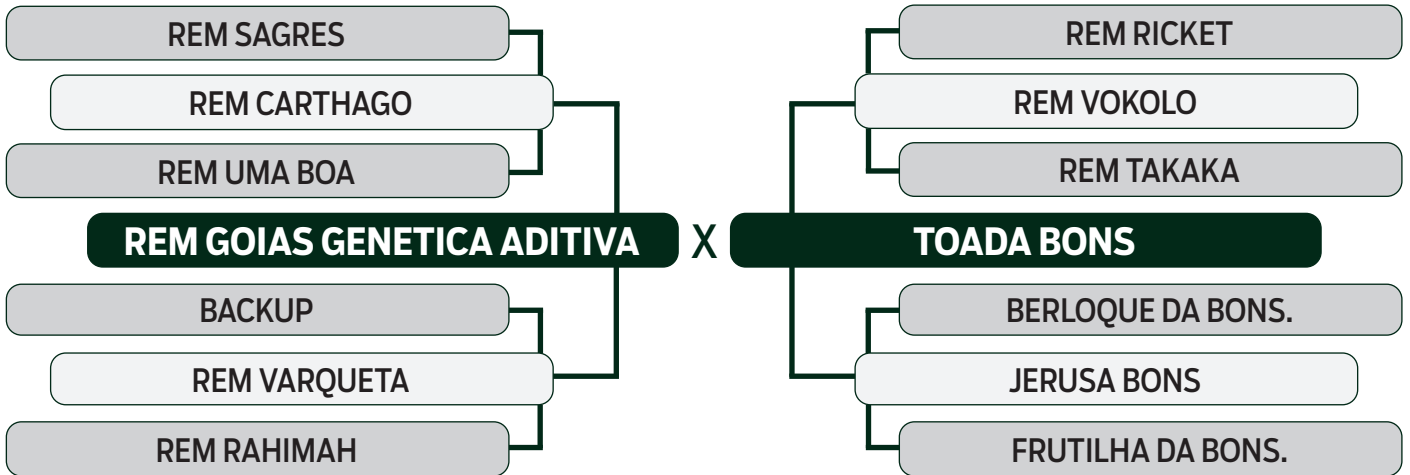

LOTE

26

INDIVIDUAL

LEILÃO VIRTUAL

ESPECIAL  
BONSUCESSO  
geração 2021

CADIR BONS

SEXO: MACHO - REG: BONS 4279 - RAÇA: NELORE PO - NASC.: 17/09/2021  
PESO: 429 KG

	MGT <sub>e</sub>	D3P	DSTAY	DPE365	MP120	DP210	DP450	DAOL	DACAB	DPN
TOP. INDICE	17.84	92.56	73.41	0.16	0.78	8.86	13.62	2.21	0.66	0.15
	12%	5%	25%	44%	52%	13%	23%	5%	5%	32%