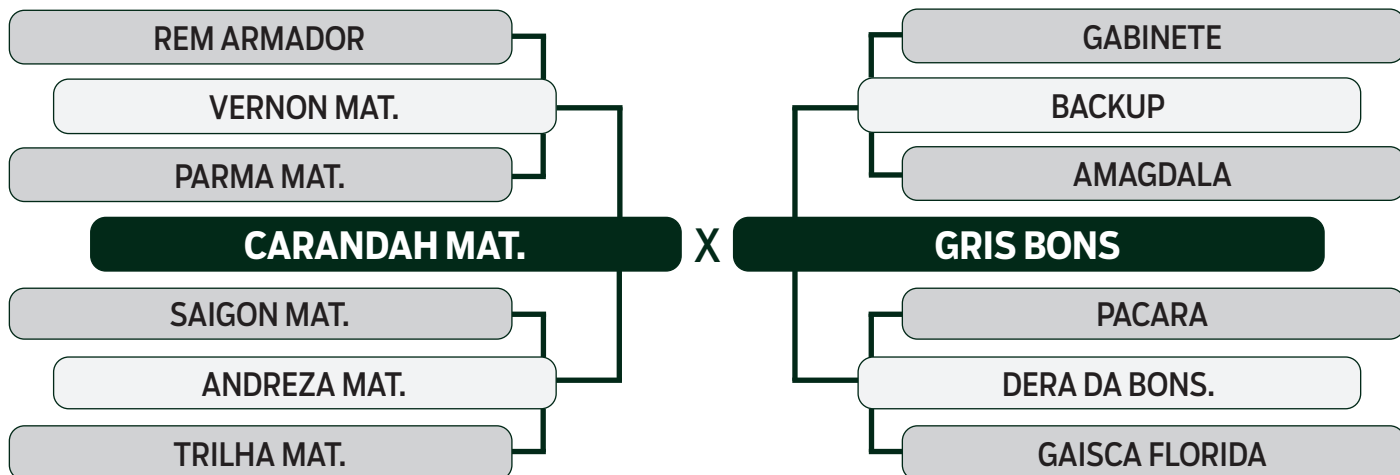

LOTE

82

BATERIA 16

LEILÃO VIRTUAL

ESPECIAL
BONSUCESSO

geração 2021

CATANIA BONS

SEXO: FÊMEA - REG: BONS 4449 - RAÇA: NELORE PO - NASC.: 30/11/2021
PESO: 403 KG