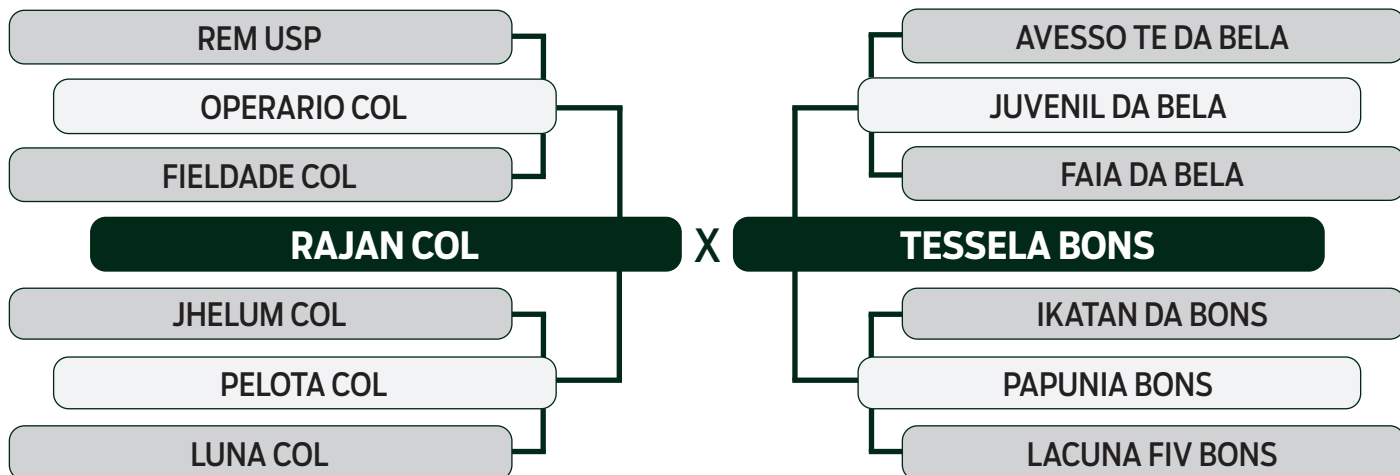

LOTE

45

BATERIA 06

LEILÃO VIRTUAL

ESPECIAL
BONSUCESSO
geração 2021

CLINT BONS

SEXO: MACHO - REG: BONS 4500 - RAÇA: NELORE PO - NASC.: 13/01/2022
PESO: 350 KG