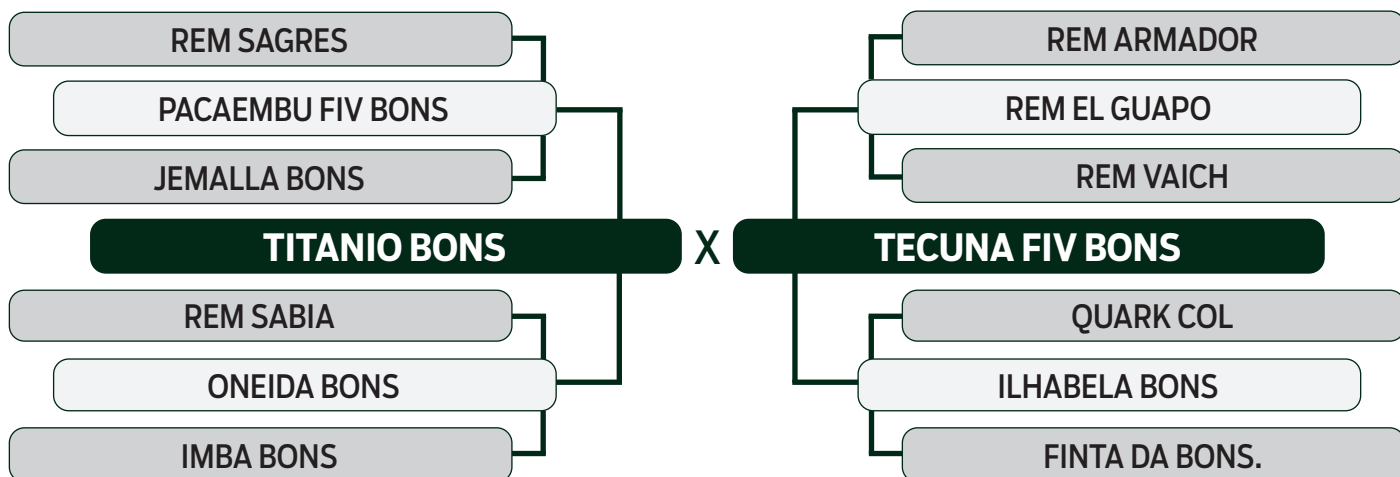

LOTE

09

INDIVIDUAL

LEILÃO VIRTUAL

ESPECIAL
BONSUCESSO

geração 2021

CABURE BONS

SEXO: MACHO - REG: BONS 4299 - RAÇA: NELORE PO - NASC.: 27/09/2021
PESO: 467 KG