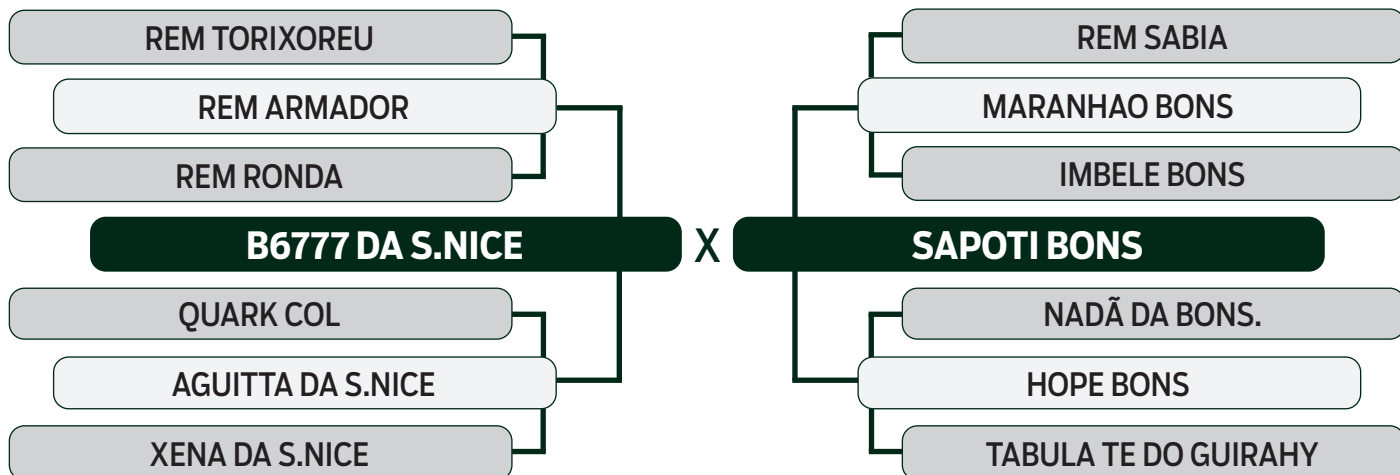

LOTE

58

INDIVIDUAL

LEILÃO VIRTUAL

ESPECIAL
BONSUCESSO

geração 2021

CHILENA FIV BONS

SEXO: FÊMEA - REG: BONS 4539 - RAÇA: NELORE PO - NASC.: 04/07/2022
PESO: 247 KG