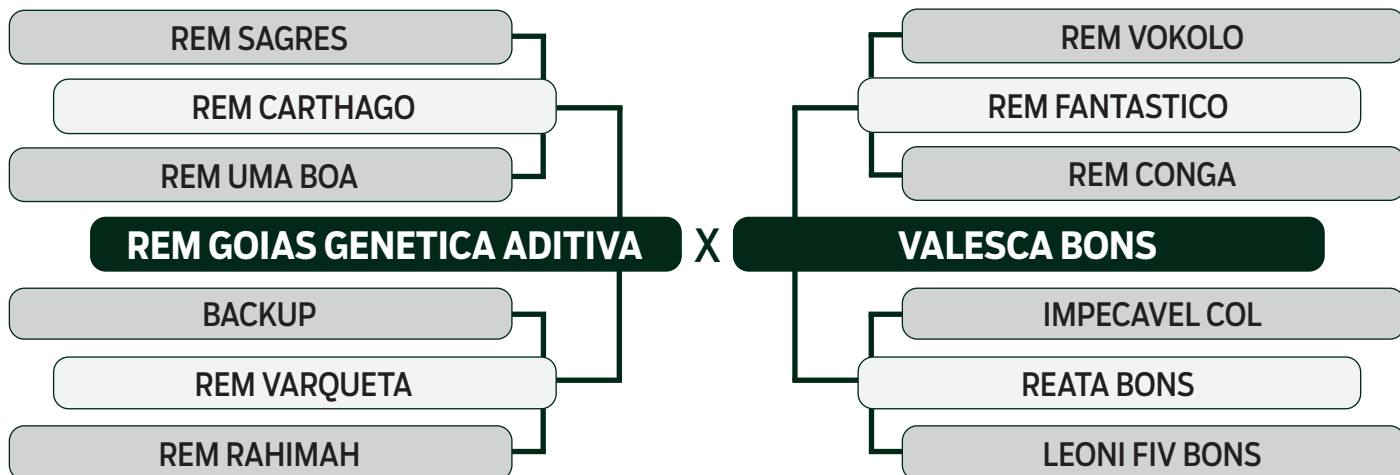

LOTE

14

INDIVIDUAL

LEILÃO VIRTUAL

ESPECIAL
BONSUCESSO

geração 2021

CICLONE BONS

SEXO: MACHO - REG: BONS 4489 - RAÇA: NELORE PO - NASC.: 06/01/2022
PESO: 381 KG