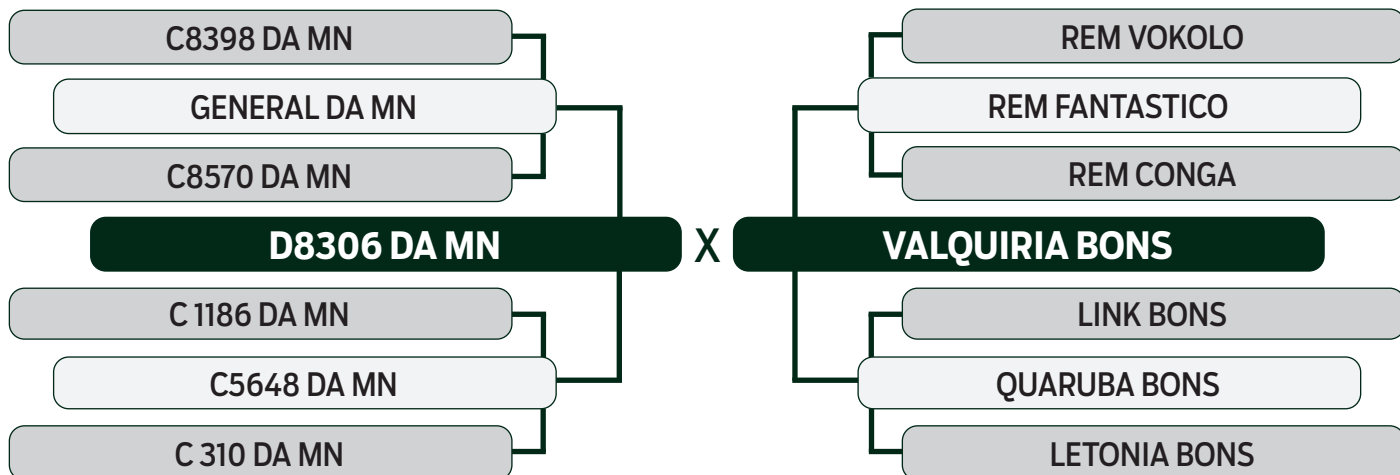

LOTE

33

BATERIA 02

LEILÃO VIRTUAL

ESPECIAL
BONSUCESSO

geração 2021

CEZANNE BONS

SEXO: MACHO - REG: BONS 4427 - RAÇA: NELORE PO - NASC.: 18/11/2021
PESO: 374 KG