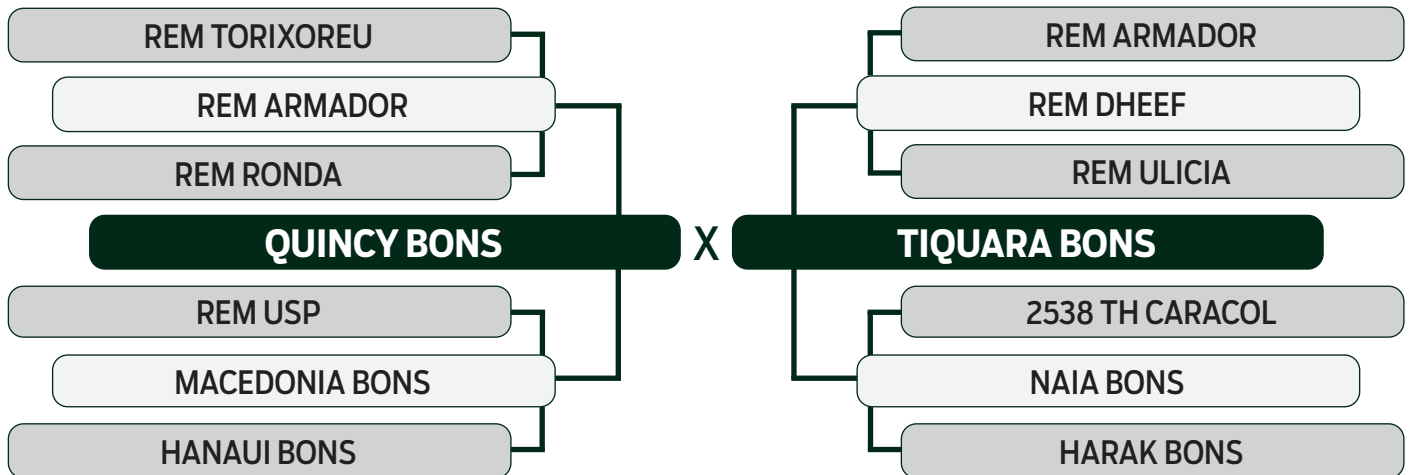

LOTE

67

BATERIA 09

LEILÃO VIRTUAL

ESPECIAL
BONSUCESSO
geração 2021

CARICIA BONS

SEXO: FÊMEA - REG: BONS 4399 - RAÇA: NELORE PO - NASC.: 06/11/2021
PESO: 383 KG