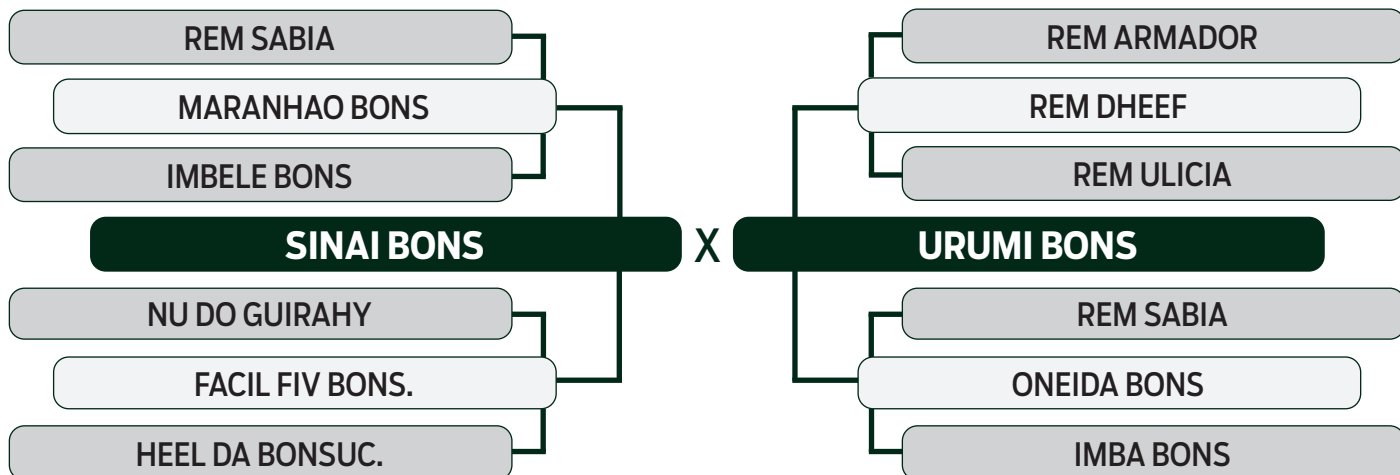

LOTE

73

BATERIA 12

LEILÃO VIRTUAL

ESPECIAL
BONSUCESSO

geração 2021

CAMARGA BONS

SEXO: FÊMEA - REG: BONS 4312 - RAÇA: NELORE PO - NASC.: 01/10/2021
PESO: 346 KG