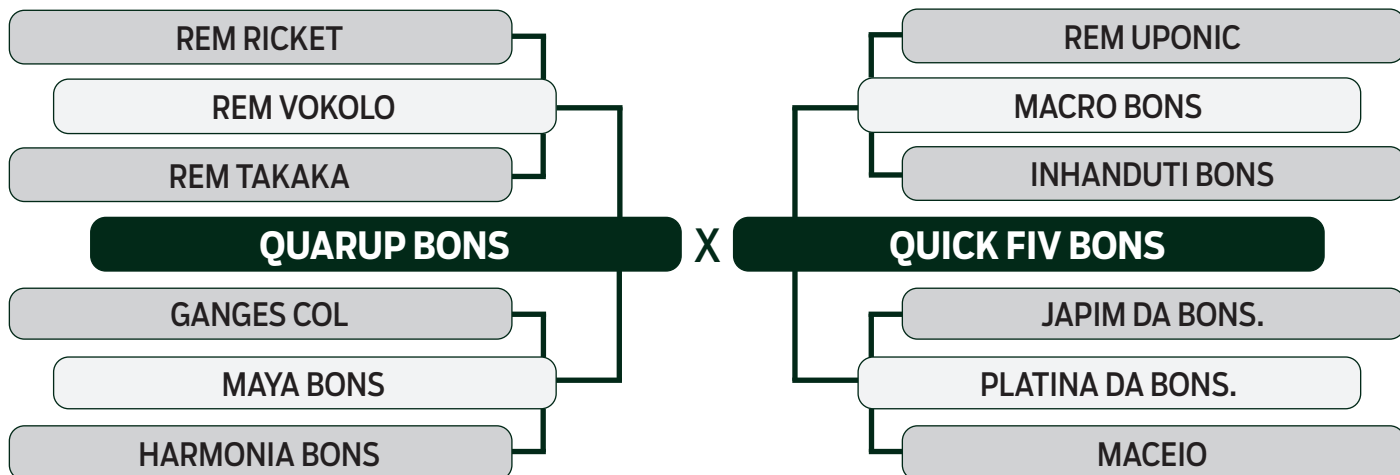

LOTE

43

BATERIA 05

LEILÃO VIRTUAL

ESPECIAL
BONSUCESSO

geração 2021

COLISEU BONS

SEXO: MACHO - REG: BONS 4518 - RAÇA: NELORE PO - NASC.: 03/02/2022
PESO: 362 KG