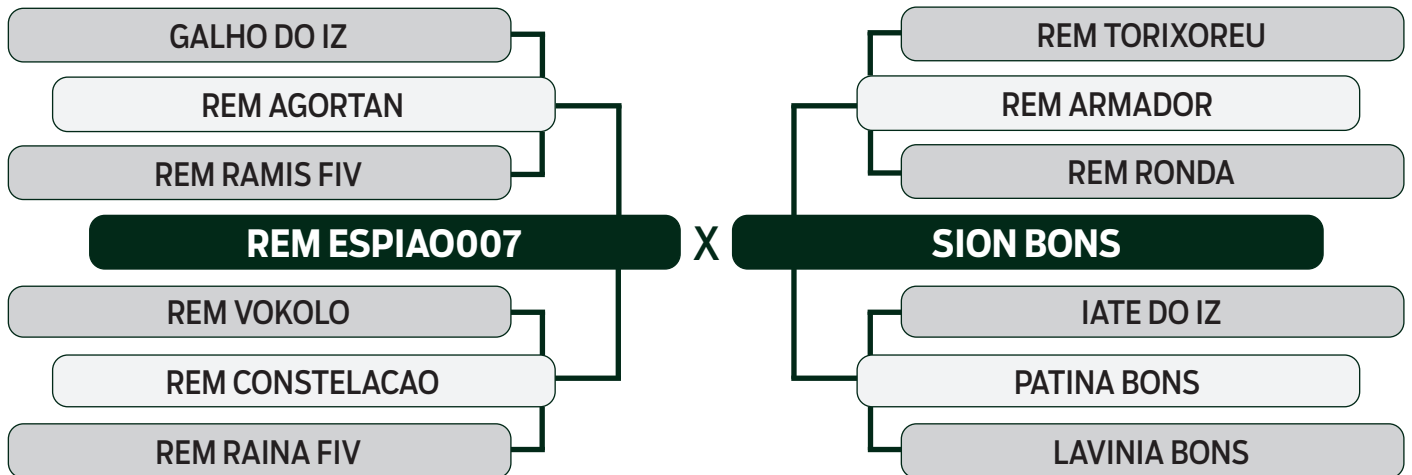

LOTE

15

INDIVIDUAL

LEILÃO VIRTUAL

ESPECIAL
BONSUCESSO
geração 2021

CARRARA BONS

SEXO: MACHO - REG: BONS 4363 - RAÇA: NELORE PO - NASC.: 15/10/2021
PESO: 422 KG