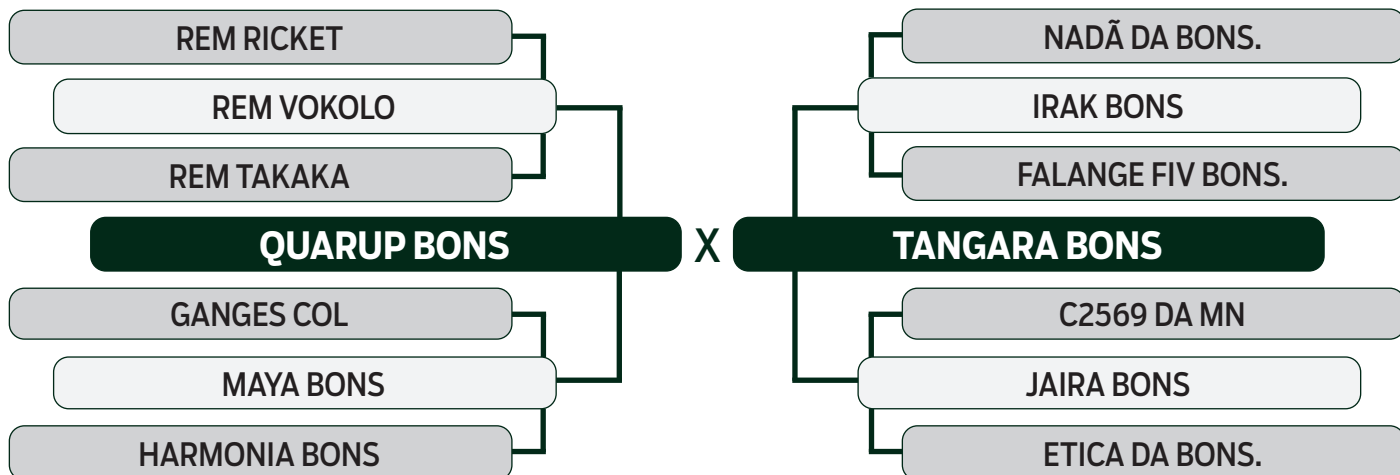

LOTE

78

INDIVIDUAL

LEILÃO VIRTUAL

ESPECIAL
BONSUCESSO

geração 2021

CASCAIS BONS

SEXO: FÊMEA - REG: BONS 4394 - RAÇA: NELORE PO - NASC.: 02/11/2021
PESO: 342 KG