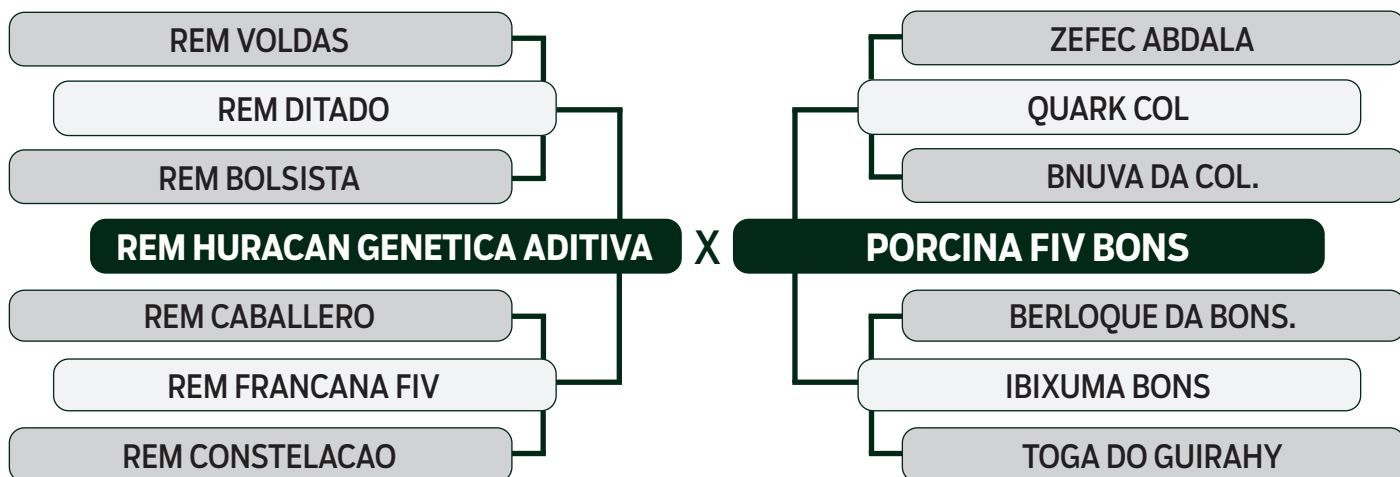

LOTE

01

INDIVIDUAL

LEILÃO VIRTUAL

ESPECIAL
BONSUCESSO

geração 2021

CORDEL FIV BONS

SEXO: MACHO - REG: BONS 4513 - RAÇA: NELORE PO - NASC.: 30/01/2022
PESO: 406 KG