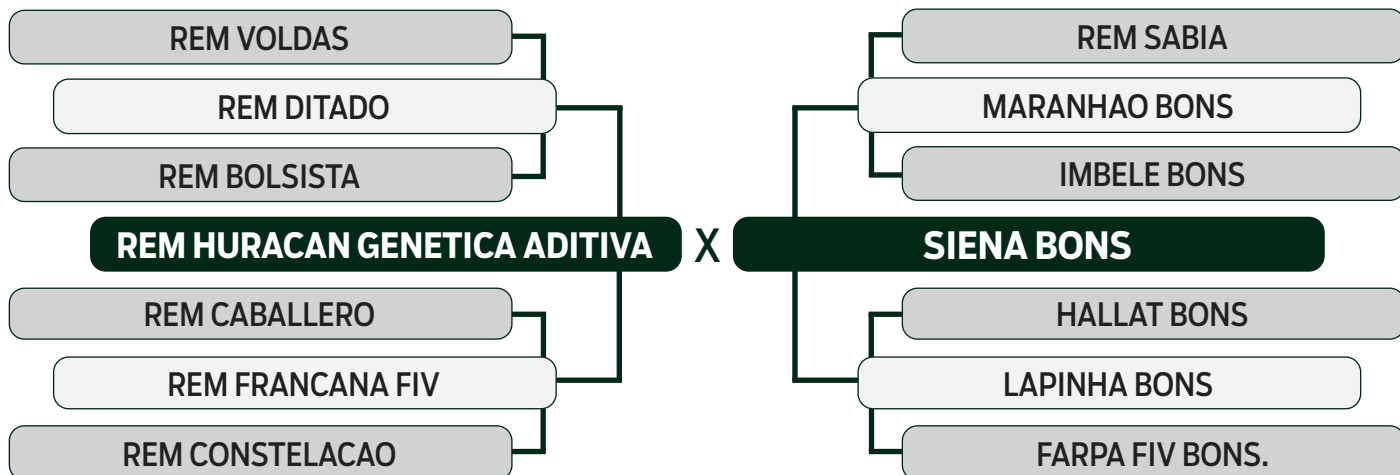

LOTE

34

BATERIA 03

LEILÃO VIRTUAL

ESPECIAL
BONSUCESSO

geração 2021

CROATA FIV BONS

SEXO: MACHO - REG: BONS 4512 - RAÇA: NELORE PO - NASC.: 28/01/2022
PESO: 382 KG