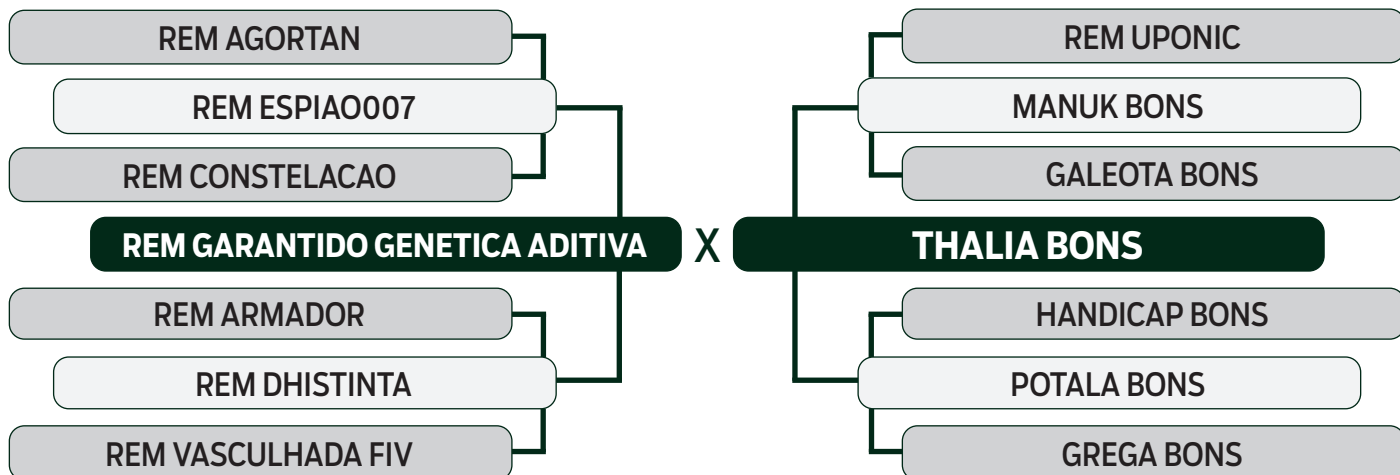

LOTE

03

INDIVIDUAL

LEILÃO VIRTUAL

ESPECIAL
BONSUCESSO

geração 2021

CARCARA BONS

SEXO: MACHO - REG: BONS 4392 - RAÇA: NELORE PO - NASC.: 02/11/2021
PESO: 433 KG