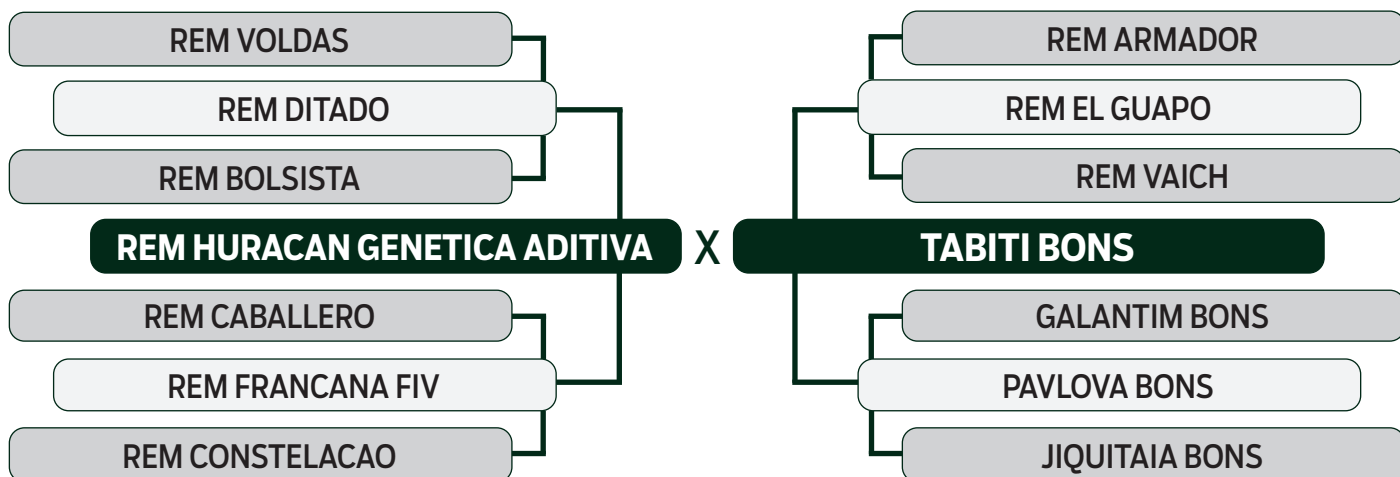

LOTE

94

INDIVIDUAL

LEILÃO VIRTUAL

ESPECIAL
BONSUCESSO

geração 2021

CEREJA BONS

SEXO: FÊMEA - REG: BONS 4463 - RAÇA: NELORE PO - NASC.: 17/12/2021
PESO: 305 KG