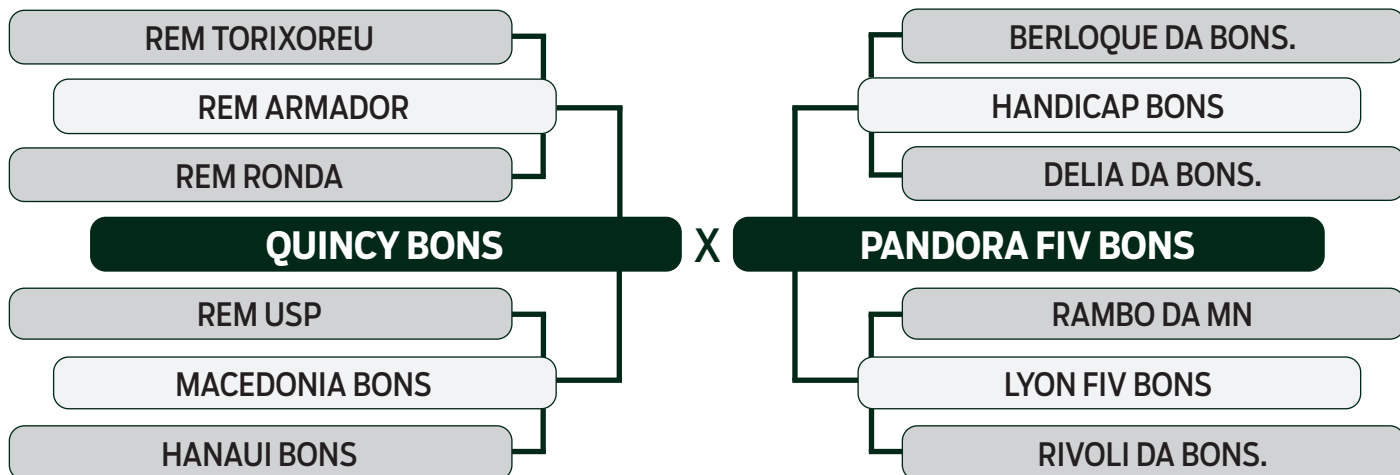

LOTE

39

BATERIA 04

LEILÃO VIRTUAL

ESPECIAL
BONSUCESSO

geração 2021

CALIGARI BONS

SEXO: MACHO - REG: BONS 4316 - RAÇA: NELORE PO - NASC.: 02/10/2021
PESO: 386 KG