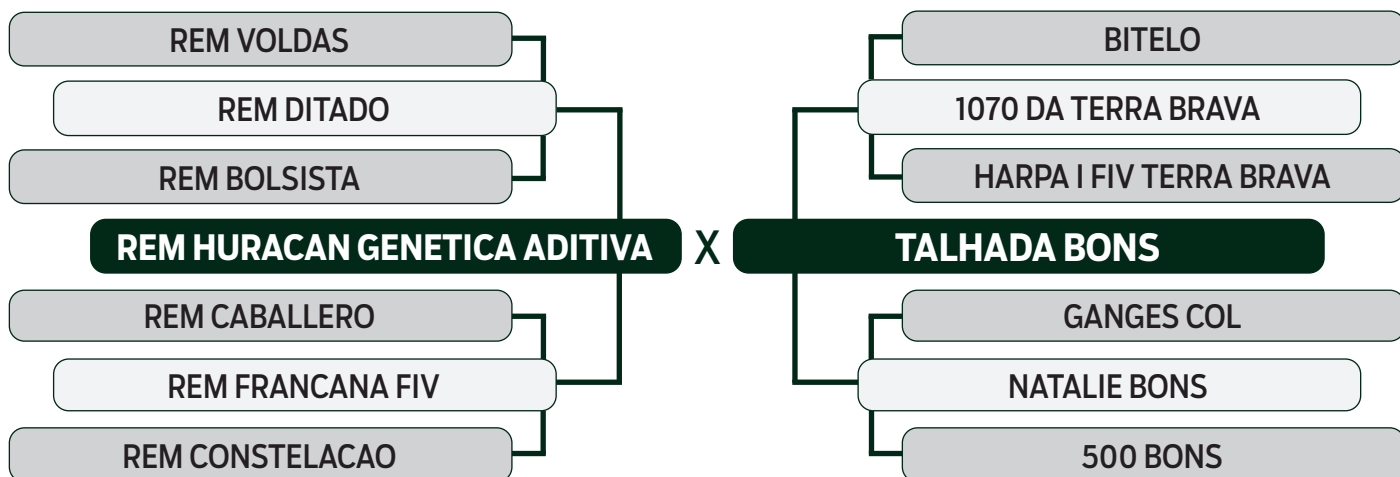

LOTE

12

INDIVIDUAL

LEILÃO VIRTUAL

ESPECIAL
BONSUCESSO

geração 2021

CAMPECHE BONS

SEXO: MACHO - REG: BONS 4382 - RAÇA: NELORE PO - NASC.: 28/10/2021
PESO: 437 KG