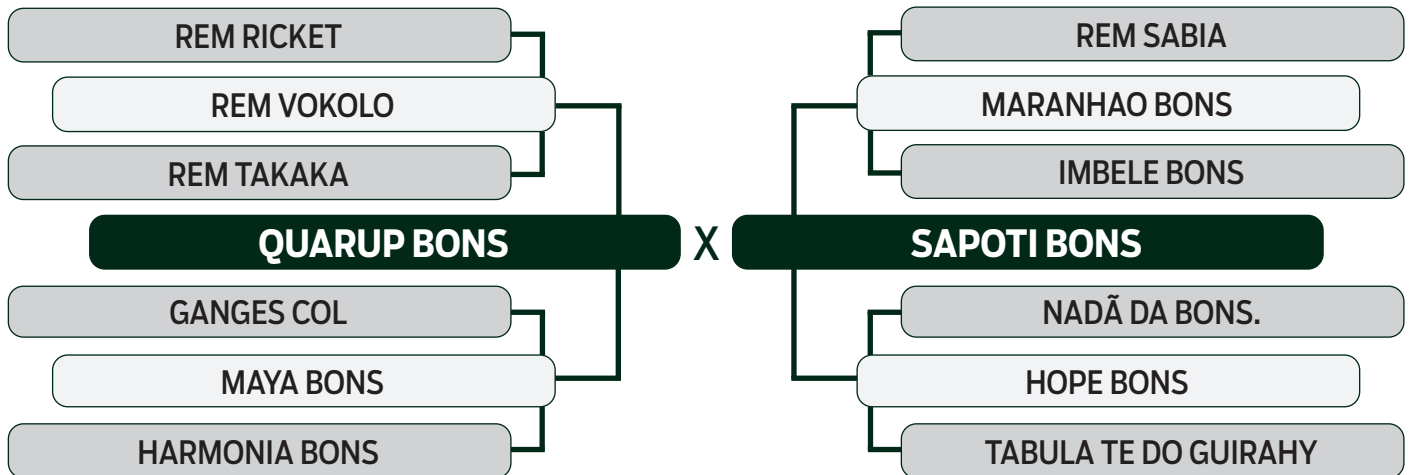

# CRAVINA FIV BONS

SEXO: FÊMEA - REG: BONS 4523 - RAÇA: NELORE PO - NASC.: 06/02/2022  
PESO: 316 KG

VISUALIZE A FICHA COMPLETA

	MGT <sub>e</sub>	D3P	DSTAY	DPE365	MP120	DP210	DP450	DAOL	DACAB	DPN
TOP. ÍNDICE	22.78	79.07	81.52	1.64	6.58	12.28	23.39	0.55	0.77	-0.58
	4%	52%	14%	2%	0.5%	5%	5%	22%	4%	5%