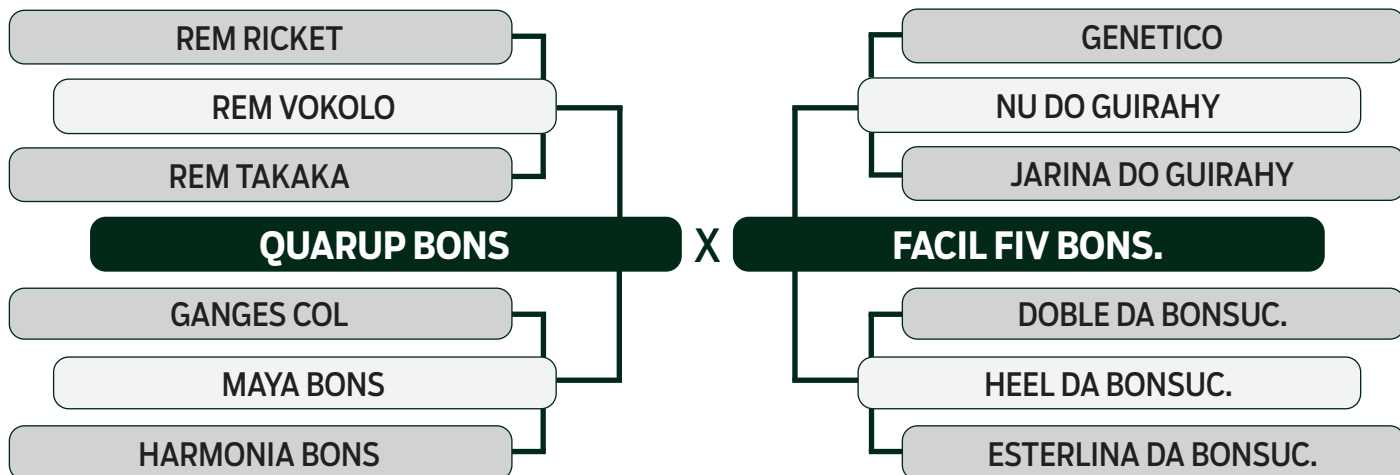

LOTE

50

BATERIA 07

LEILÃO VIRTUAL

ESPECIAL
BONSUCESSO

geração 2021

CONGO BONS

SEXO: MACHO - REG: BONS 4506 - RAÇA: NELORE PO - NASC.: 22/01/2022
PESO: 343 KG