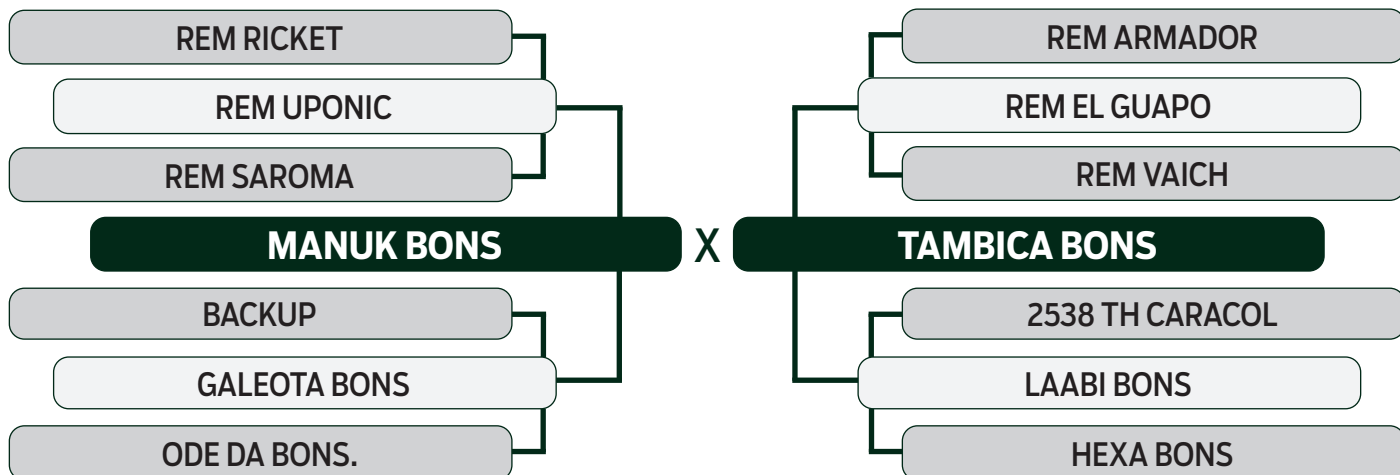

LOTE

84

BATERIA 17

LEILÃO VIRTUAL

ESPECIAL
BONSUCESSO

geração 2021

CANAVIEIRA BONS

SEXO: FÊMEA - REG: BONS 4443 - RAÇA: NELORE PO - NASC.: 24/11/2021
PESO: 340 KG