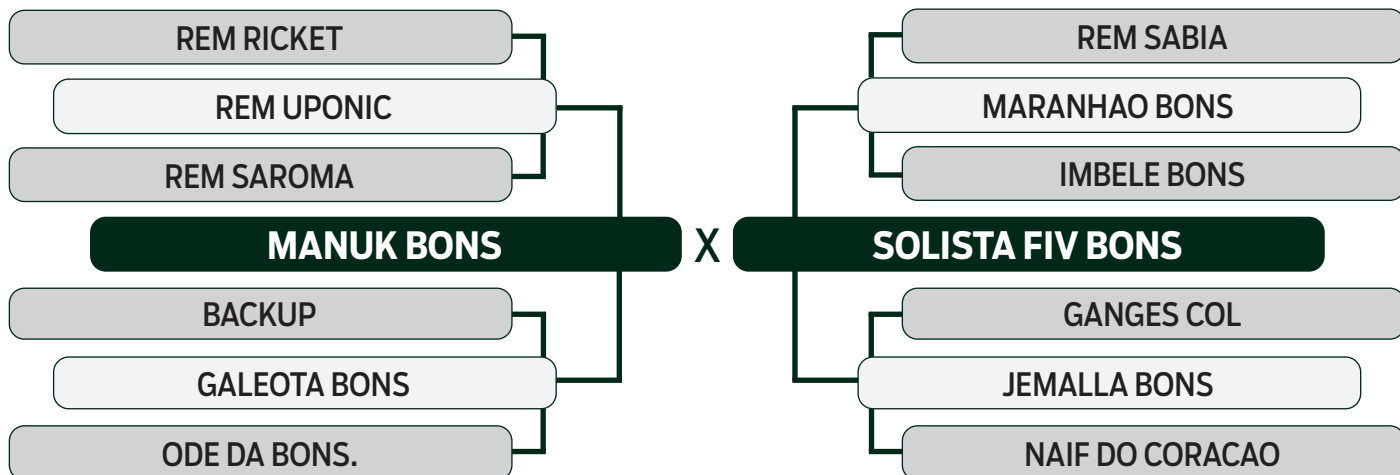

LOTE

28

BATERIA 01

LEILÃO VIRTUAL

ESPECIAL
BONSUCESSO

geração 2021

CALENO BONS

SEXO: MACHO - REG: BONS 4435 - RAÇA: NELORE PO - NASC.: 21/11/2021
PESO: 408 KG