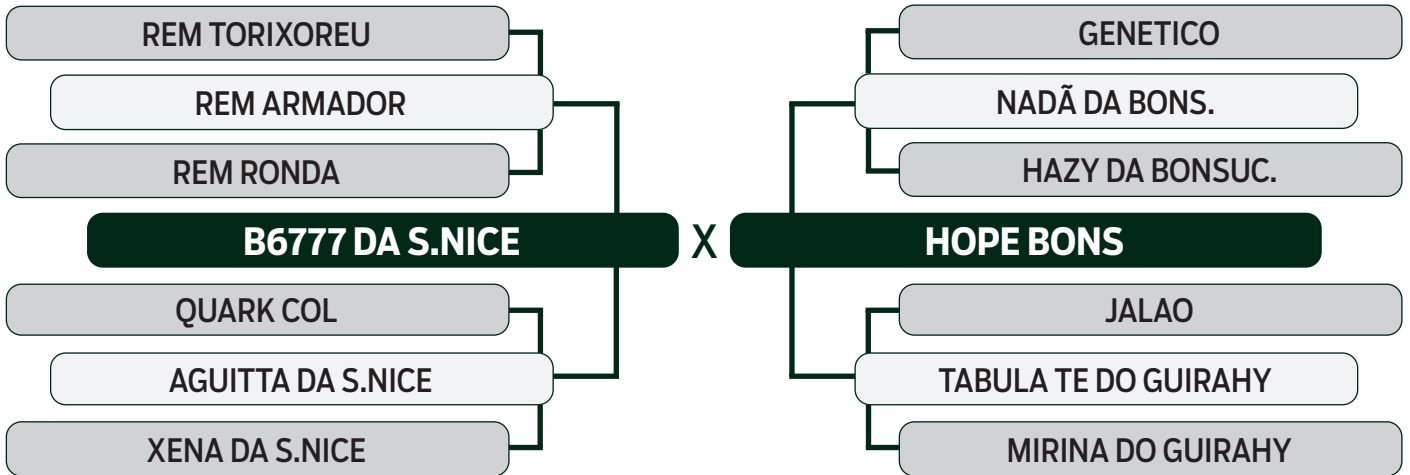

LOTE

56

INDIVIDUAL

LEILÃO VIRTUAL

ESPECIAL  
BONSUCESSO  
geração 2021

**CECI FIV BONS**

SEXO: FÊMEA - REG: BONS 4537 - RAÇA: NELORE PO - NASC.: 03/07/2022  
PESO: 243 KG

	MGT <sub>e</sub>	D3P	DSTAY	DPE365	MP120	DP210	DP450	DAOL	DACAB	DPN
TOP. ÍNDICE	27.31	83.34	86.00	2.21	5.22	14.28	31.66	2.42	0.55	1.00
	1%	37%	8%	0.5%	1%	3%	1%	5%	8%	77%