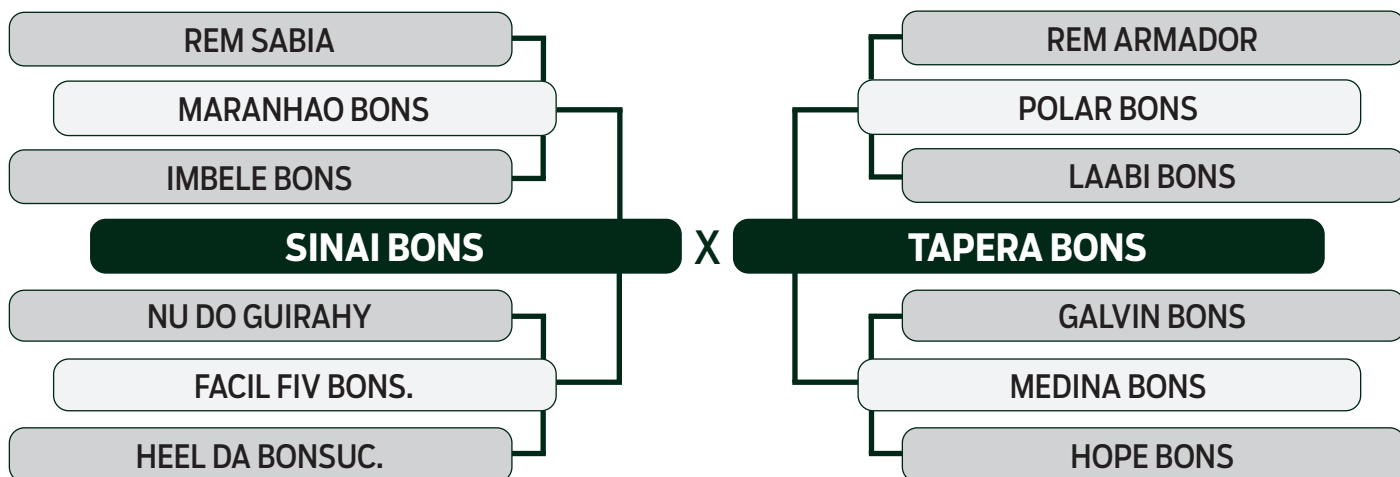

LOTE

30

BATERIA 01

LEILÃO VIRTUAL

ESPECIAL
BONSUCESSO

geração 2021

CARIL BONS

SEXO: MACHO - REG: BONS 4467 - RAÇA: NELORE PO - NASC.: 25/12/2021
PESO: 355 KG