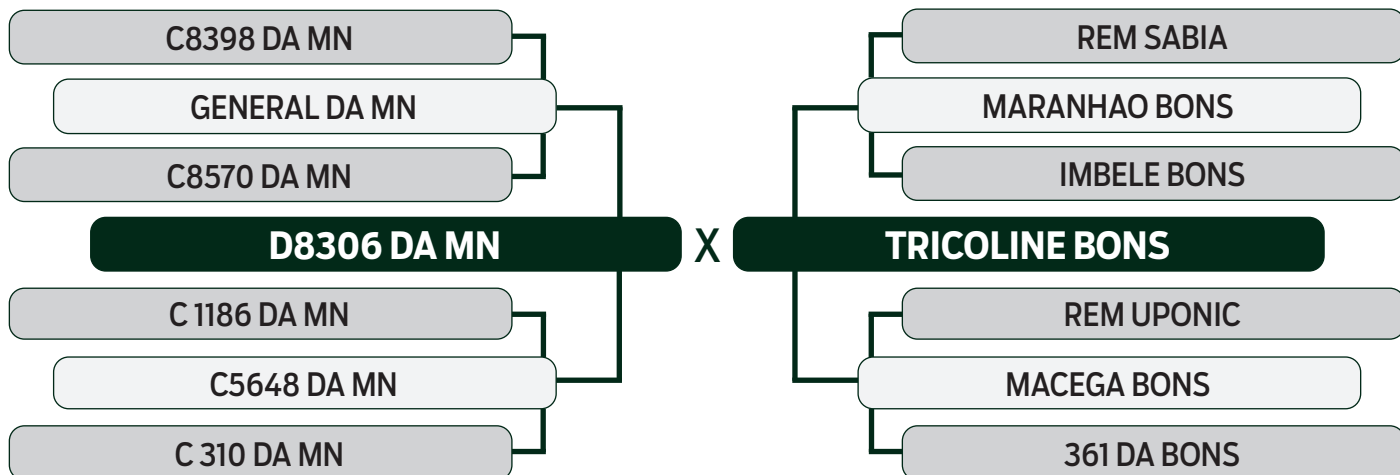

LOTE

18

INDIVIDUAL

LEILÃO VIRTUAL

ESPECIAL
BONSUCESSO

geração 2021

CENTAURO BONS

SEXO: MACHO - REG: BONS 4412 - RAÇA: NELORE PO - NASC.: 09/11/2021
PESO: 400 KG