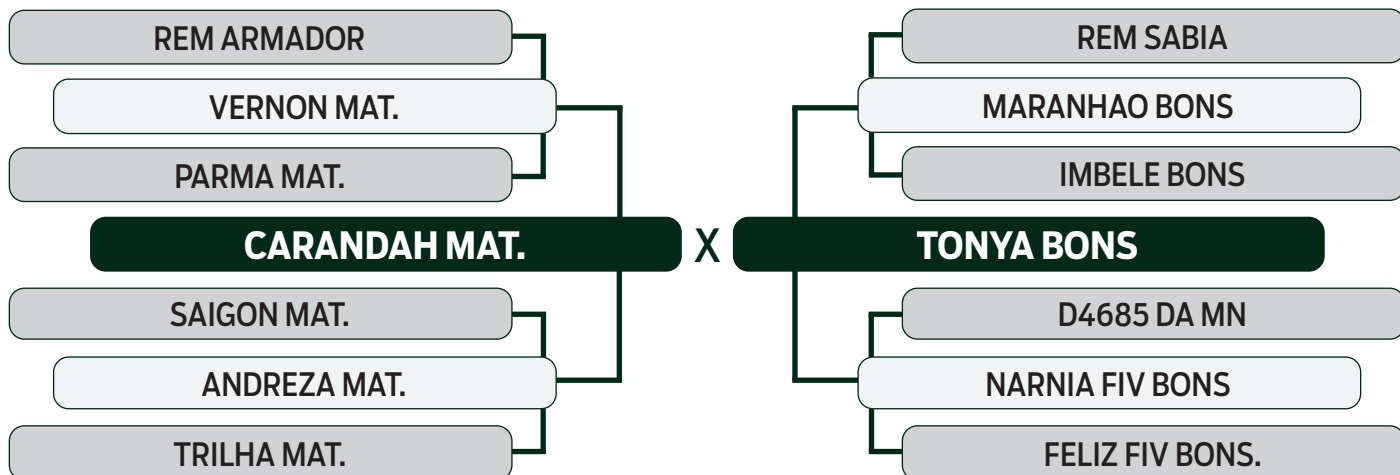

LOTE

59

INDIVIDUAL

LEILÃO VIRTUAL

ESPECIAL
BONSUCESSO
geração 2021

CHRIS BONS

SEXO: FÊMEA - REG: BONS 4484 - RAÇA: NELORE PO - NASC.: 05/01/2022
PESO: 357 KG