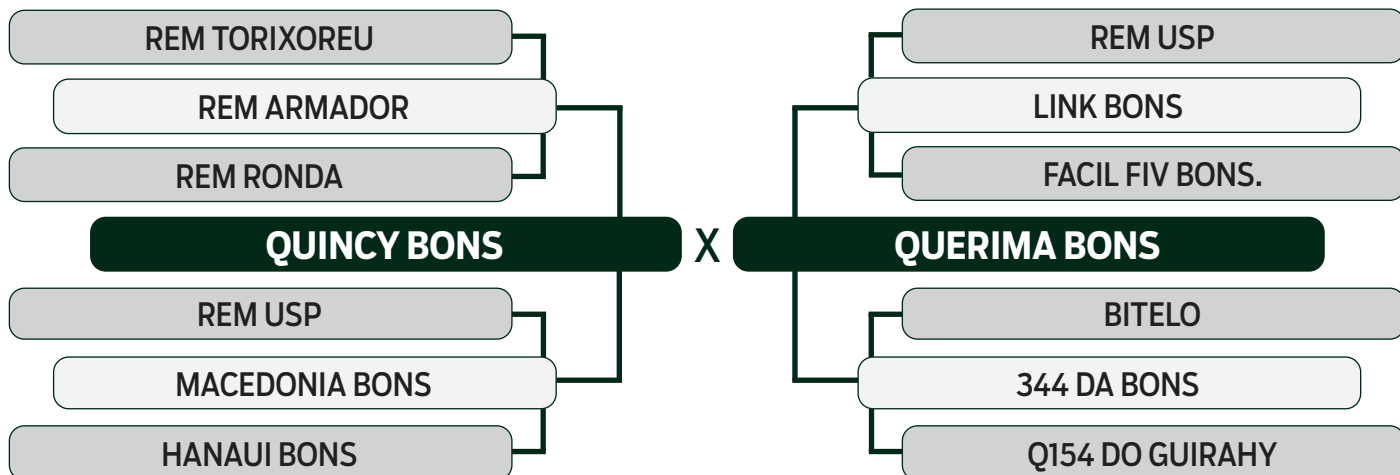

LOTE

52

BATERIA 07

LEILÃO VIRTUAL

ESPECIAL
BONSUCESSO

geração 2021

CARAPO BONS

SEXO: MACHO - REG: BONS 4395 - RAÇA: NELORE PO - NASC.: 05/11/2021
PESO: 357 KG