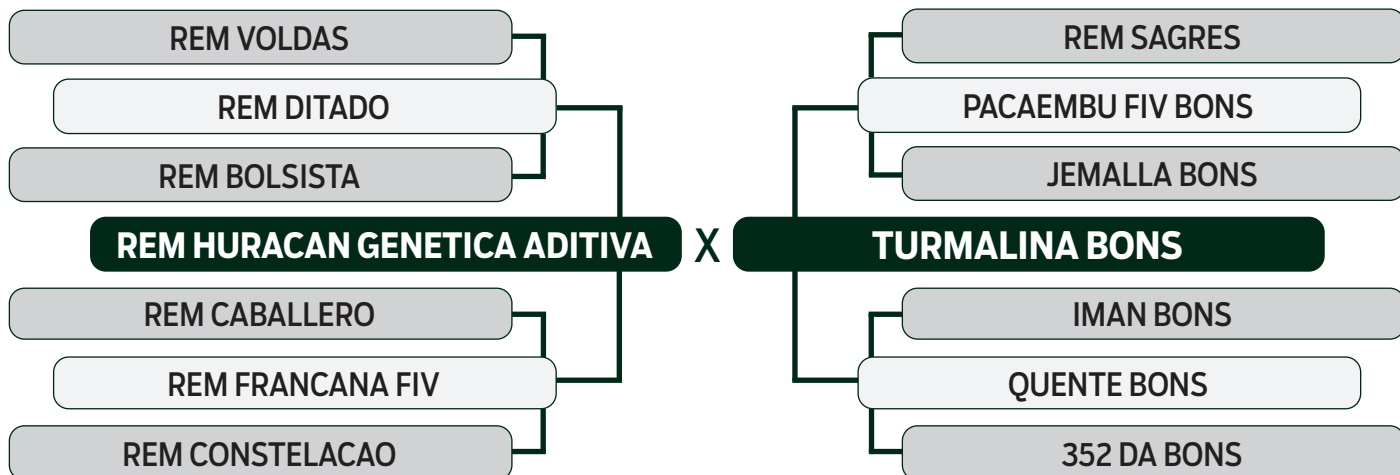

LOTE

23

INDIVIDUAL

LEILÃO VIRTUAL

ESPECIAL
BONSUCESSO

geração 2021

CAPANGA BONS

SEXO: MACHO - REG: BONS 4345 - RAÇA: NELORE PO - NASC.: 08/10/2021
PESO: 467 KG