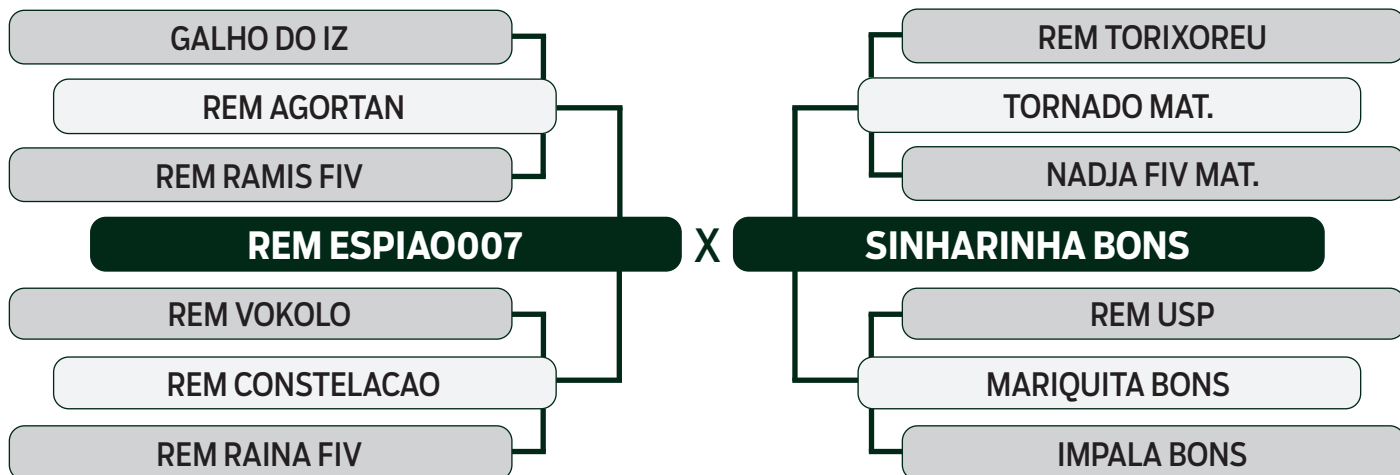

LOTE

04

INDIVIDUAL

LEILÃO VIRTUAL

ESPECIAL
BONSUCESSO

geração 2021

CARPATO BONS

SEXO: MACHO - REG: BONS 4432 - RAÇA: NELORE PO - NASC.: 21/11/2021
PESO: 452 KG