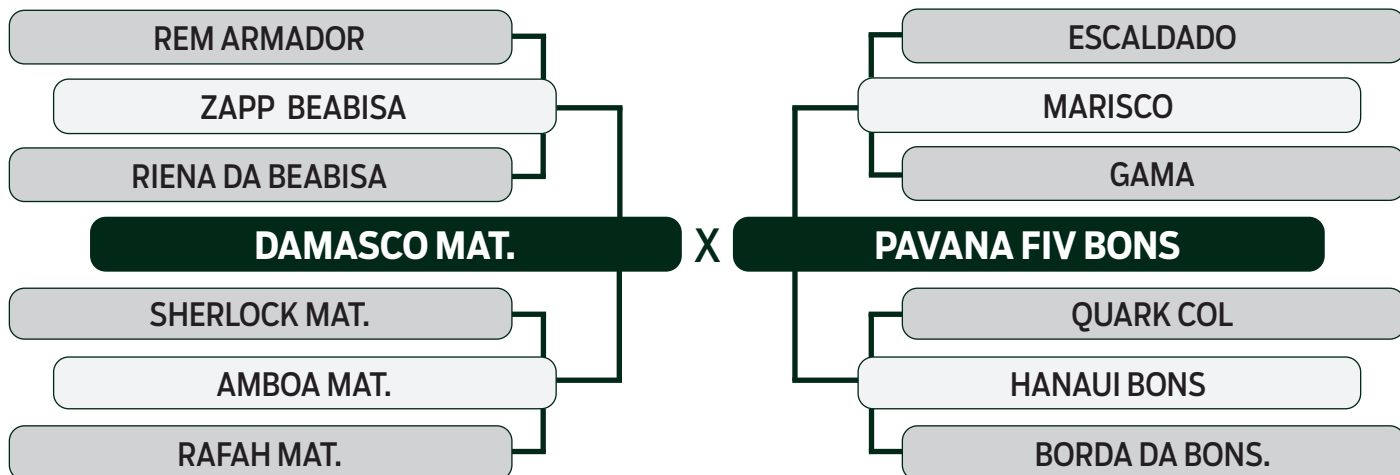

LOTE

74

BATERIA 12

LEILÃO VIRTUAL

ESPECIAL
BONSUCESSO

geração 2021

CHANDERI BONS

SEXO: FÊMEA - REG: BONS 4438 - RAÇA: NELORE PO - NASC.: 23/11/2021
PESO: 341 KG