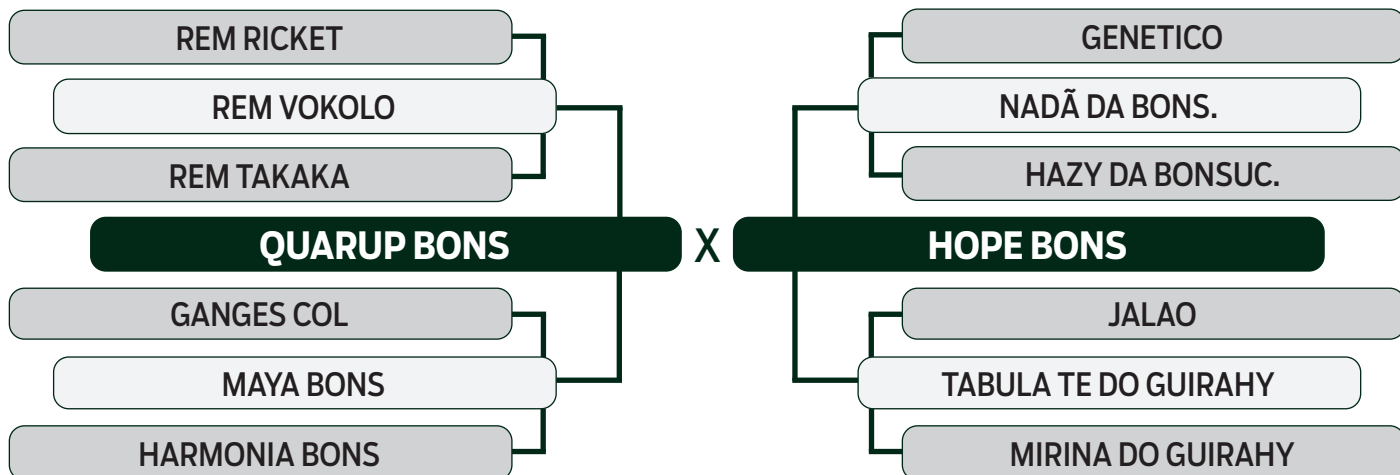

LOTE

83

BATERIA 16

LEILÃO VIRTUAL

ESPECIAL
BONSUCESSO

geração 2021

CAIUA FIV BONNS

SEXO: FÊMEA - REG: BONNS 4263 - RAÇA: NELORE PO - NASC.: 25/08/2021
PESO: 406 KG