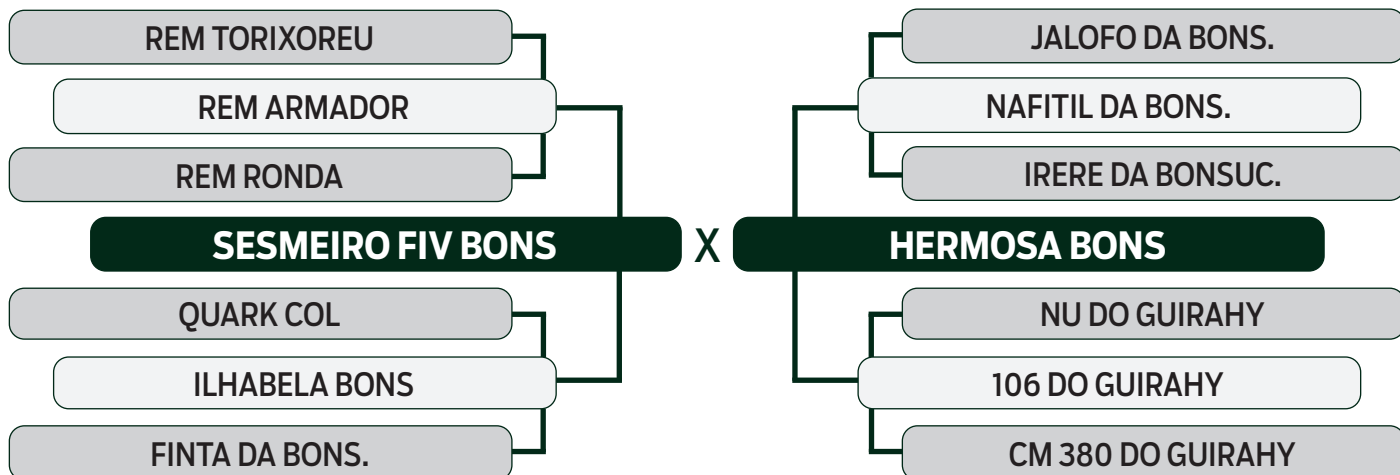

LOTE

75

INDIVIDUAL

LEILÃO VIRTUAL

ESPECIAL
BONSUCESSO

geração 2021

BALADA FIV BONS

SEXO: FÊMEA - REG: BONS 4213 - RAÇA: NELORE PO - NASC.: 01/05/2021
PESO: 442 KG