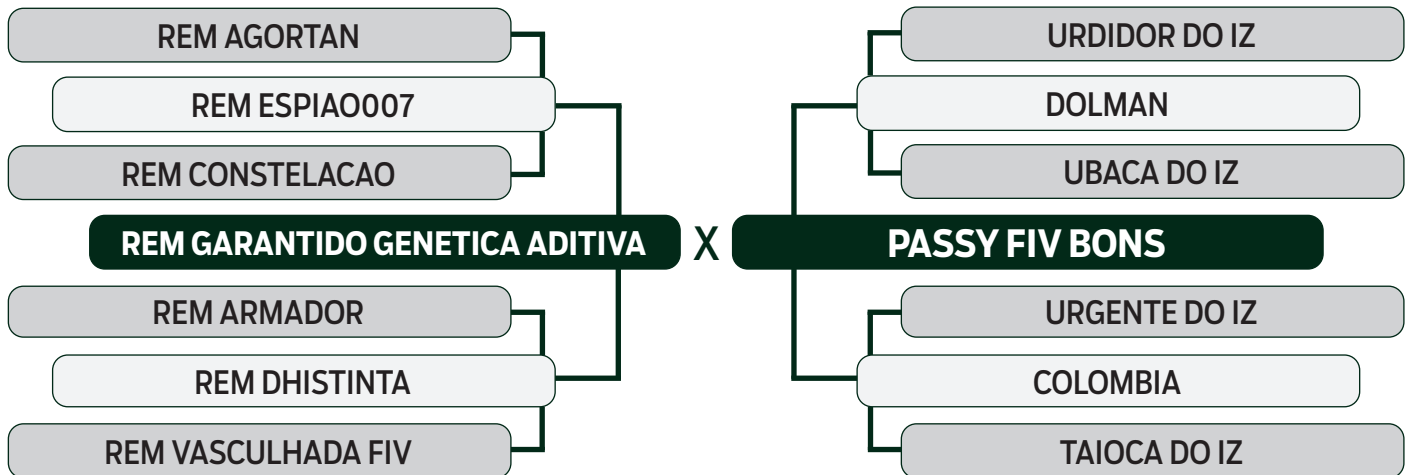

LOTE

36

BATERIA 03

LEILÃO VIRTUAL

ESPECIAL
BONSUCESSO

geração 2021

COPAN BONS

SEXO: MACHO - REG: BONS 4531 - RAÇA: NELORE PO - NASC.: 04/03/2022
PESO: 387 KG