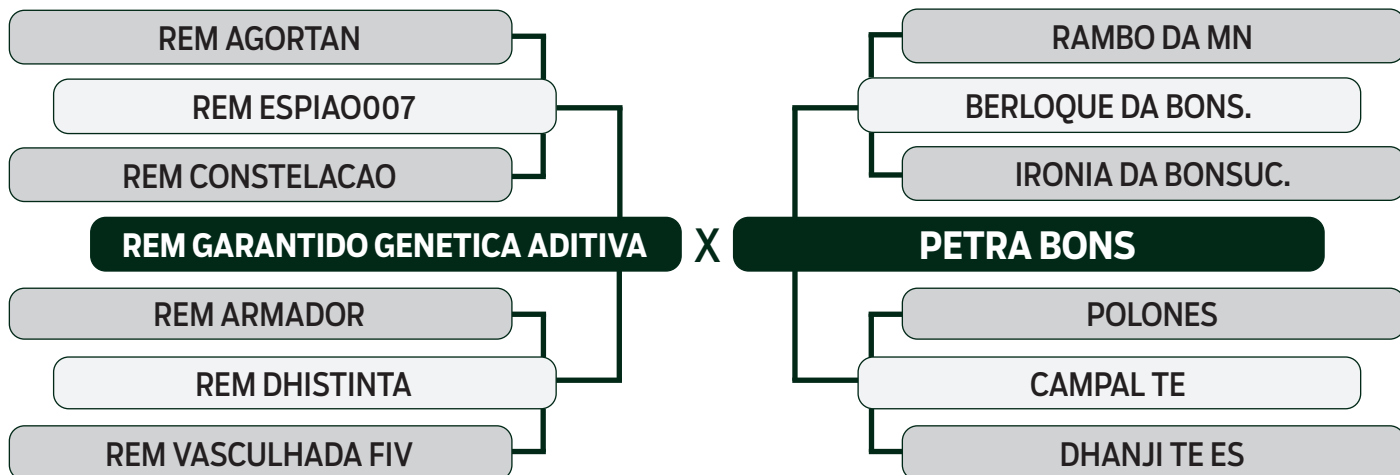

LOTE

49

BATERIA 07

LEILÃO VIRTUAL

ESPECIAL
BONSUCESO

geração 2021

CONTINENTE BONS

SEXO: MACHO - REG: BONS 4530 - RAÇA: NELORE PO - NASC.: 03/03/2022
PESO: 354 KG