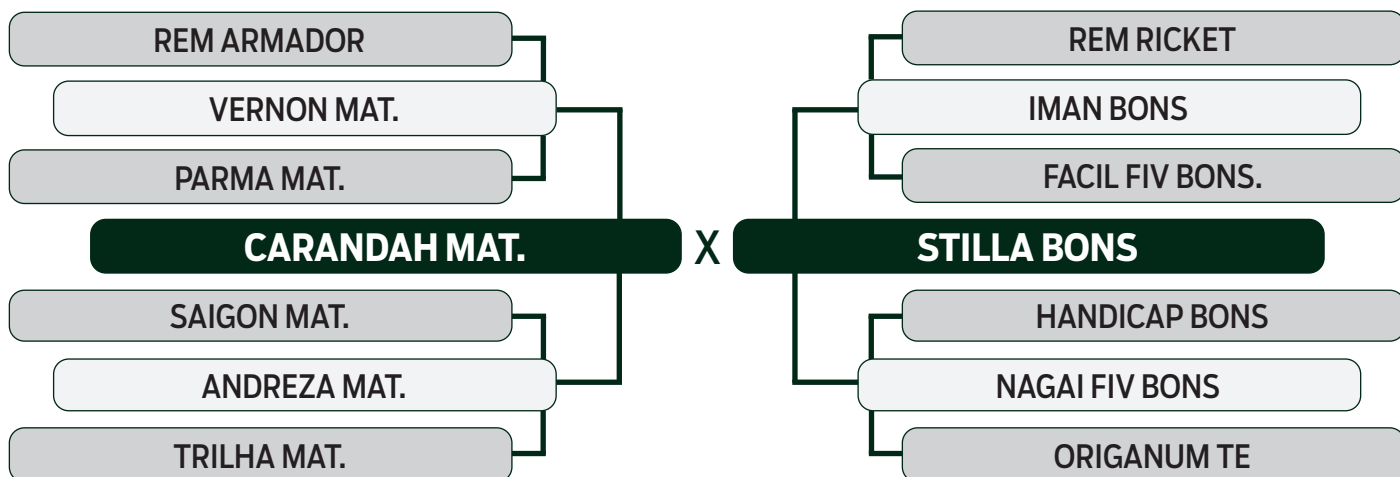

LOTE

24

INDIVIDUAL

LEILÃO VIRTUAL

ESPECIAL
BONSUCESSO

geração 2021

CARIMBO BONS

SEXO: MACHO - REG: BONS 4442 - RAÇA: NELORE PO - NASC.: 23/11/2021
PESO: 417 KG