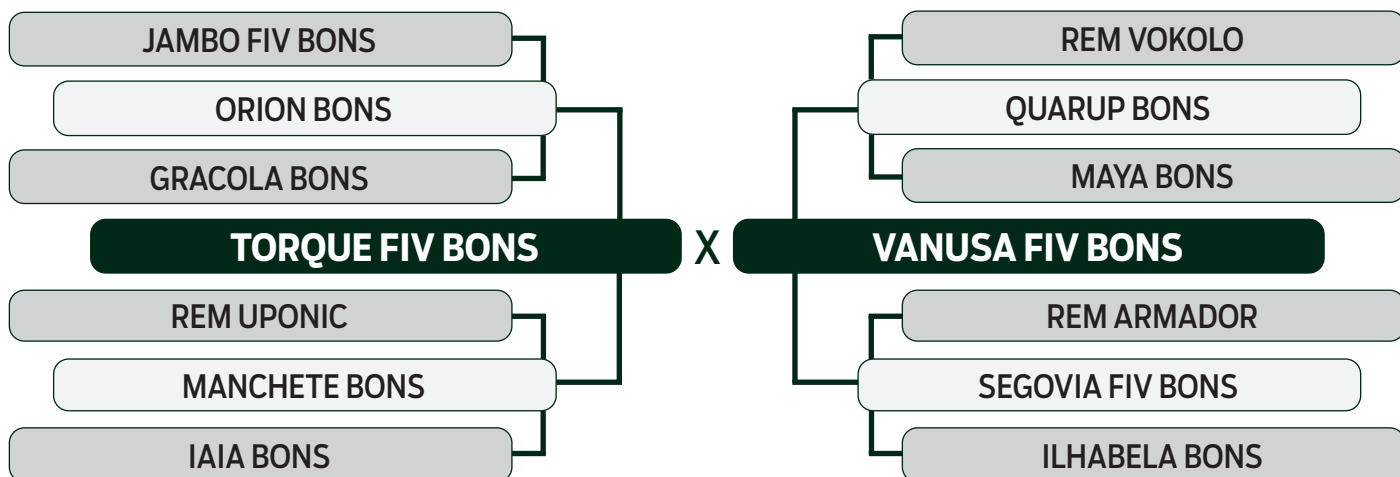

LOTE

53

BATERIA 08

LEILÃO VIRTUAL

ESPECIAL
BONSUCESSO

geração 2021

CAUCASO BONS

SEXO: MACHO - REG: BONS 4453 - RAÇA: NELORE PO - NASC.: 04/12/2021
PESO: 334 KG