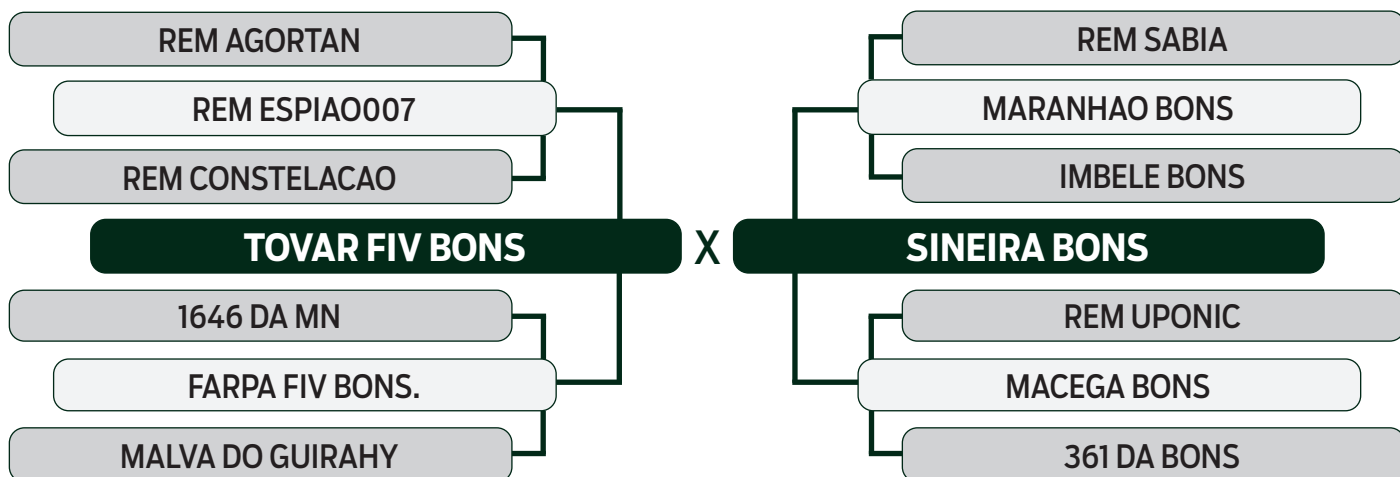

LOTE

48

BATERIA 06

LEILÃO VIRTUAL

ESPECIAL
BONSUCESSO

geração 2021

CONTRALTO BONS

SEXO: MACHO - REG: BONS 4533 - RAÇA: NELORE PO - NASC.: 05/03/2022
PESO: 336 KG