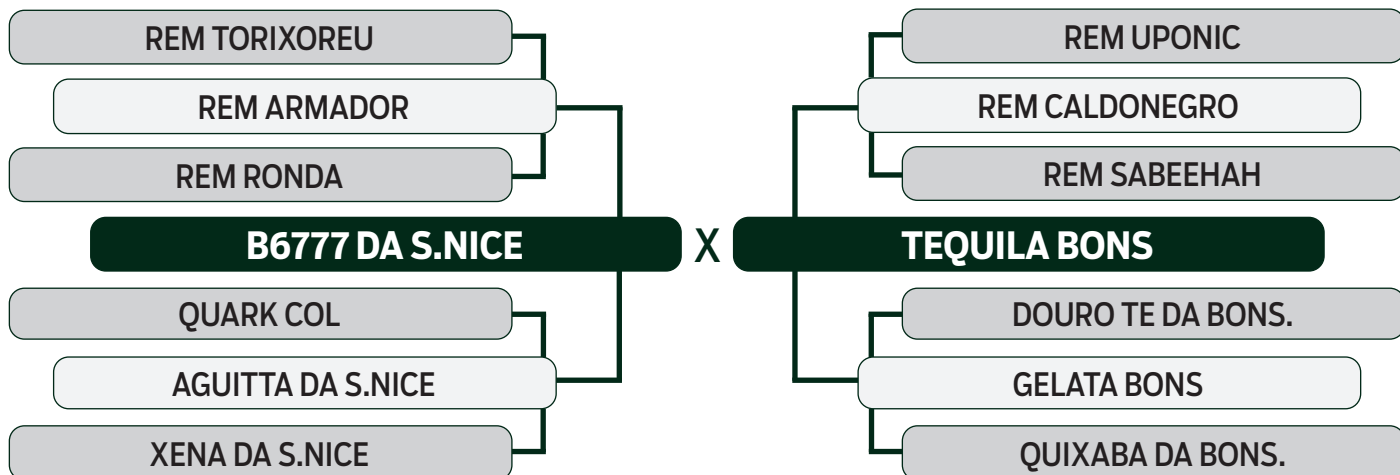

LOTE

57

INDIVIDUAL

LEILÃO VIRTUAL

ESPECIAL
BONSUCESSO
geração 2021

CLOE FIV BONS

SEXO: FÊMEA - REG: BONS 4534 - RAÇA: NELORE PO - NASC.: 21/06/2022
PESO: 246 KG