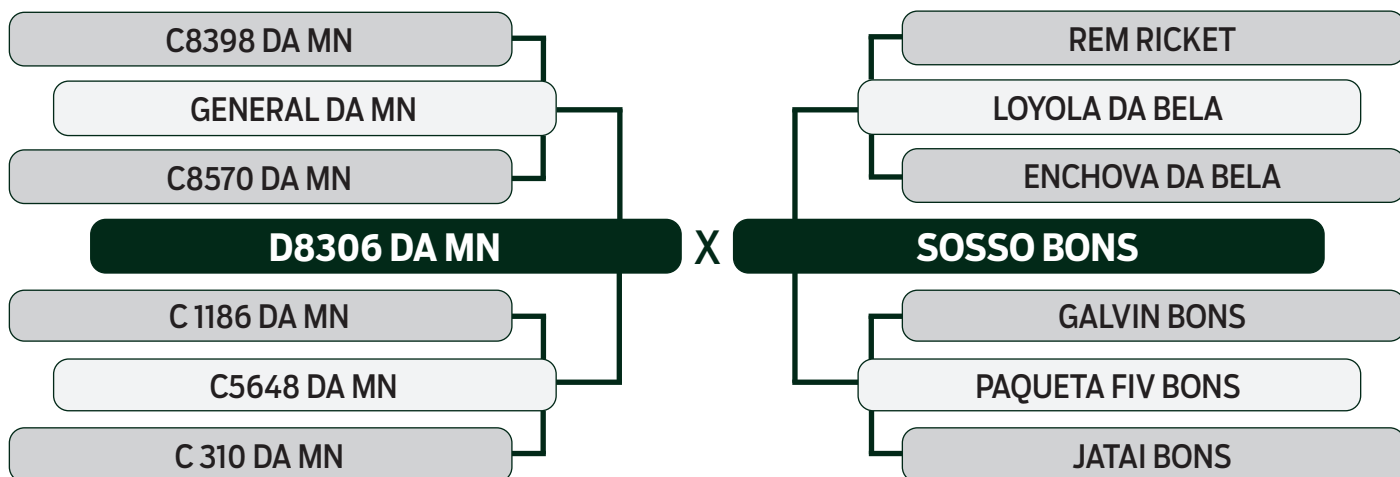

LOTE

80

BATERIA 15

LEILÃO VIRTUAL

ESPECIAL
BONSUCESSO

geração 2021

CANBERRA BONS

SEXO: FÊMEA - REG: BONS 4355 - RAÇA: NELORE PO - NASC.: 12/10/2021
PESO: 404 KG