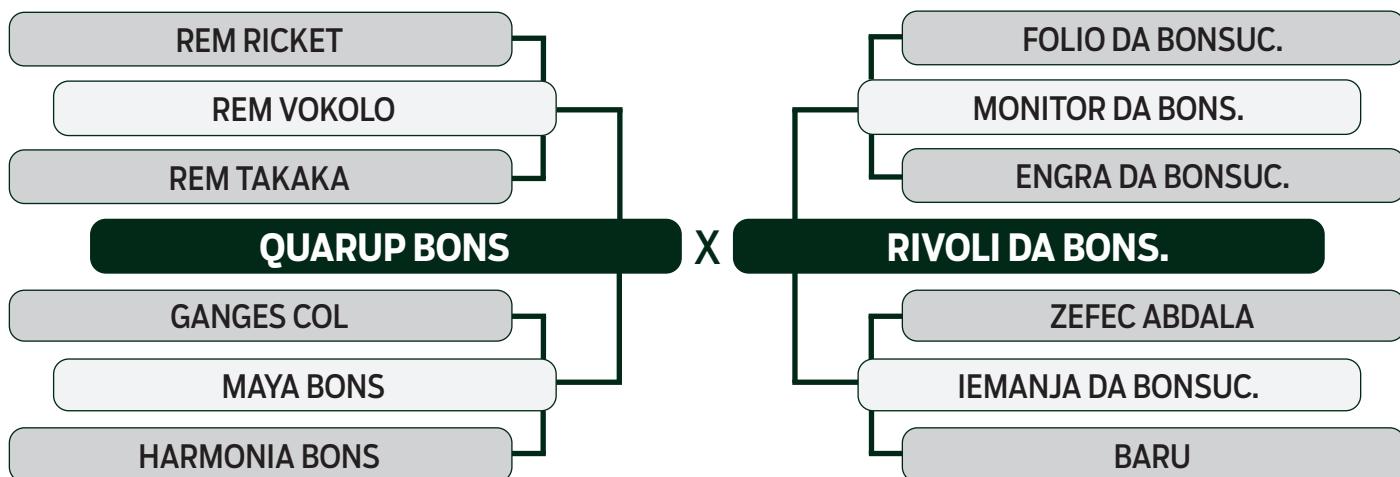

LOTE

88

INDIVIDUAL

LEILÃO VIRTUAL

ESPECIAL
BONSUCESSO

geração 2021

CALANDRA FIV BONS

SEXO: FÊMEA - REG: BONS 4260 - RAÇA: NELORE PO - NASC.: 19/08/2021
PESO: 355 KG