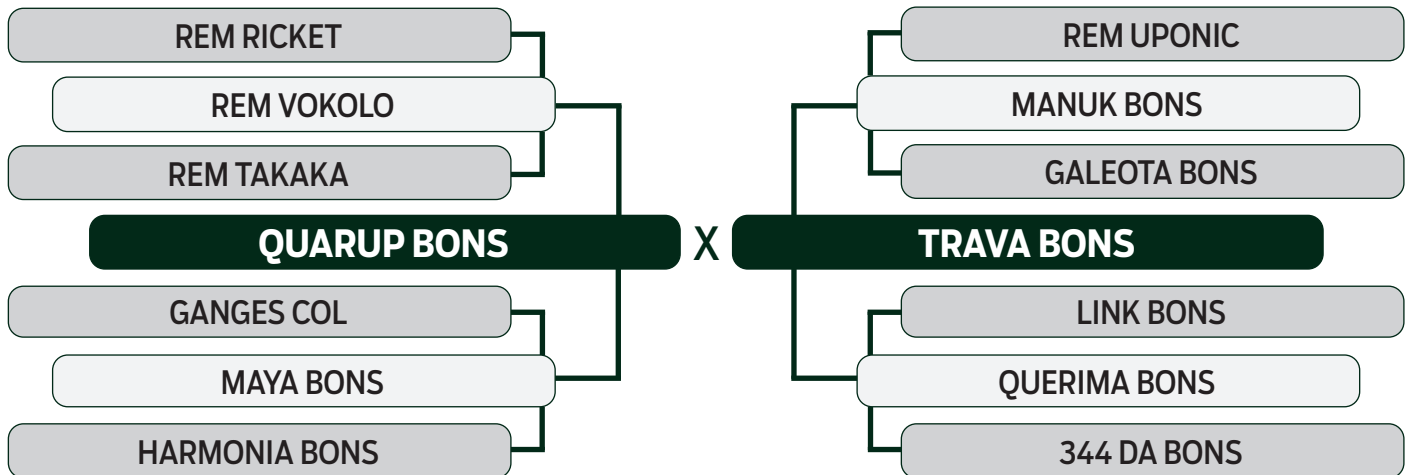

LOTE

91

INDIVIDUAL

LEILÃO VIRTUAL

ESPECIAL
BONSUCESSO
geração 2021

CATANDUVA BONS

SEXO: FÊMEA - REG: BONS 4415 - RAÇA: NELORE PO - NASC.: 11/11/2021
PESO: 334 KG