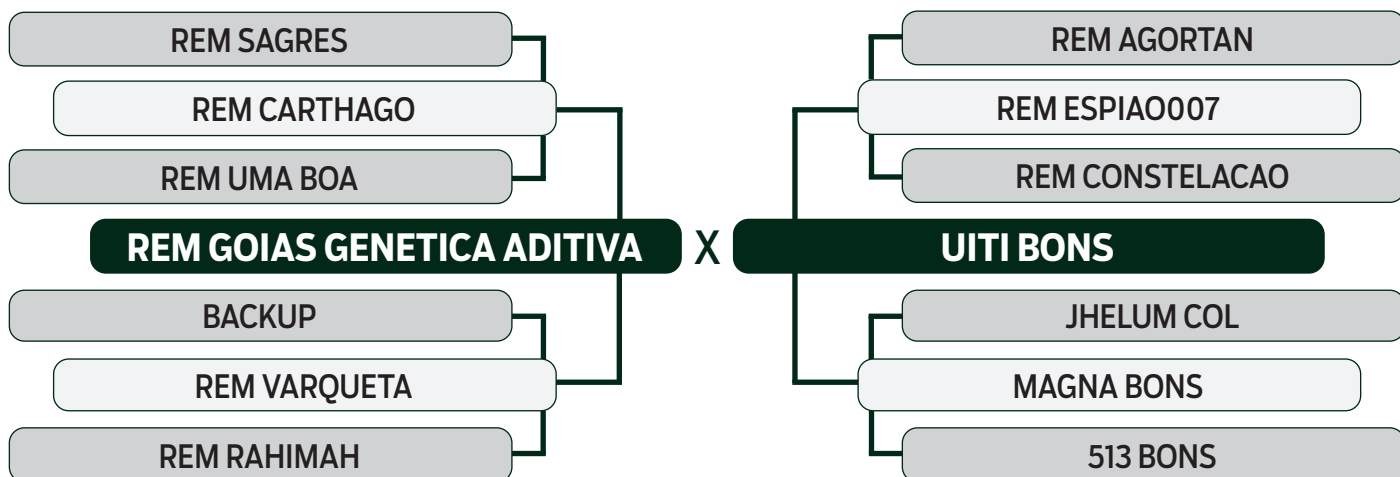

LOTE

32

BATERIA 02

LEILÃO VIRTUAL

ESPECIAL
BONSUCESSO

geração 2021

CIMO BONS

SEXO: MACHO - REG: BONS 4490 - RAÇA: NELORE PO - NASC.: 06/01/2022
PESO: 390 KG