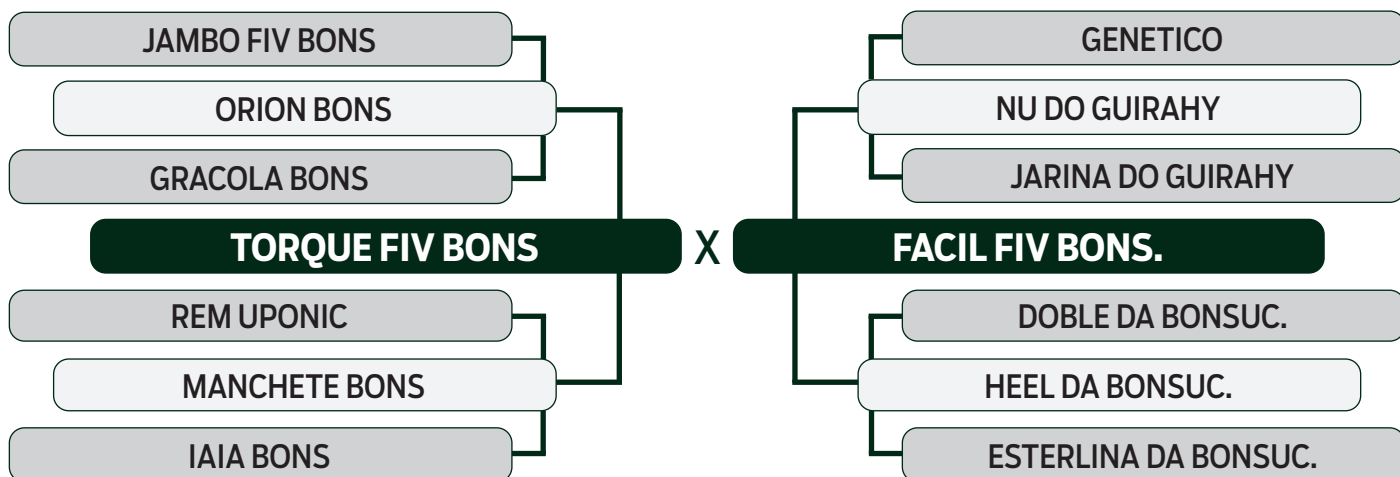

LOTE

08

INDIVIDUAL

LEILÃO VIRTUAL

ESPECIAL
BONSUCESSO

geração 2021

CARIBE FIV BONS

SEXO: MACHO - REG: BONS 4370 - RAÇA: NELORE PO - NASC.: 18/10/2021
PESO: 475 KG