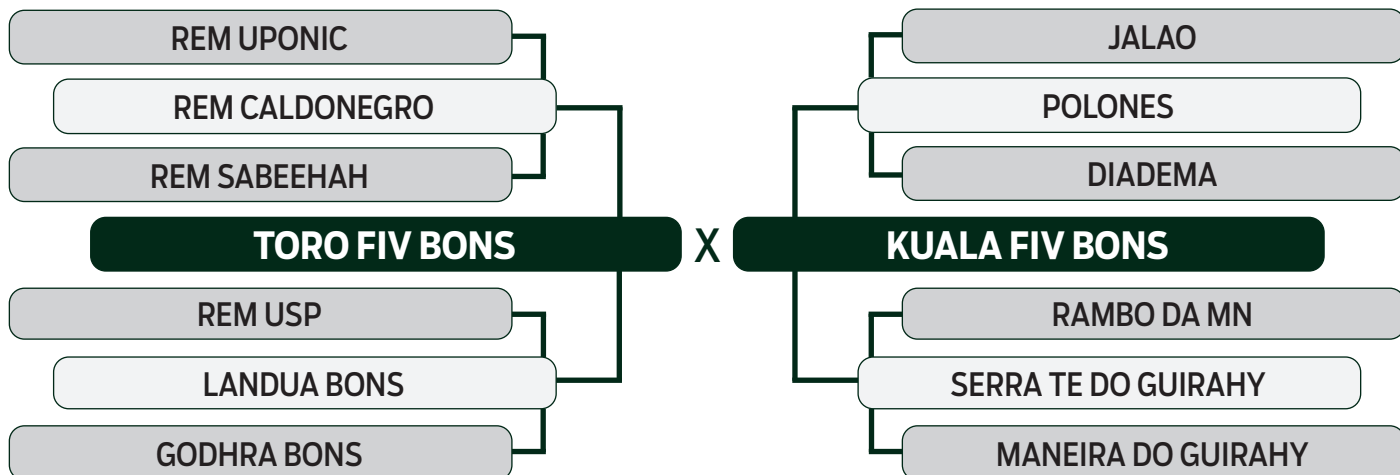

LOTE

44

BATERIA 05

LEILÃO VIRTUAL

ESPECIAL
BONSUCESSO

geração 2021

CHUMBO BONS

SEXO: MACHO - REG: BONS 4454 - RAÇA: NELORE PO - NASC.: 05/12/2021
PESO: 349 KG