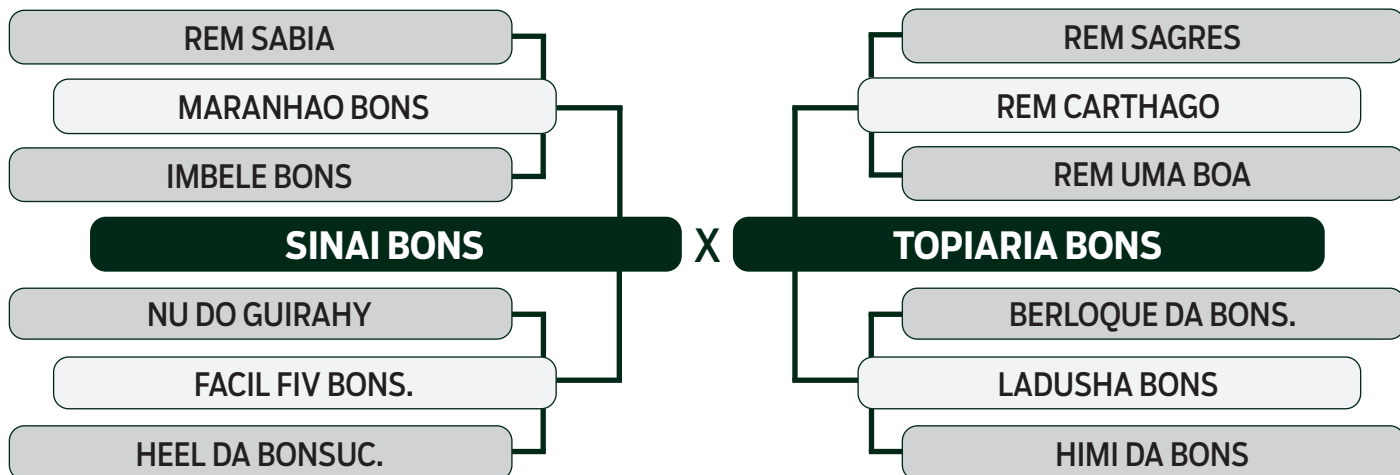

LOTE

47

BATERIA 06

LEILÃO VIRTUAL

ESPECIAL BONSUCCESSO

geração 2021

CHUI BONS

SEXO: MACHO - REG: BONS 4460 - RAÇA: NELORE PO - NASC.: 17/12/2021
PESO: 385 KG