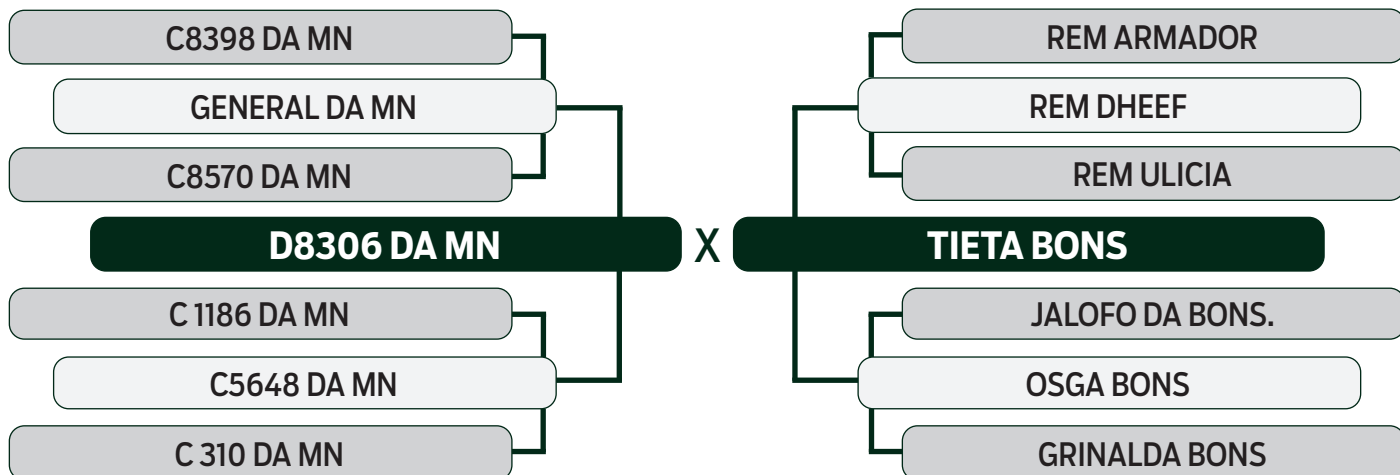

LOTE

20

INDIVIDUAL

LEILÃO VIRTUAL

ESPECIAL
BONSUCESSO

geração 2021

CEDRO BONS

SEXO: MACHO - REG: BONS 4424 - RAÇA: NELORE PO - NASC.: 15/11/2021
PESO: 435 KG