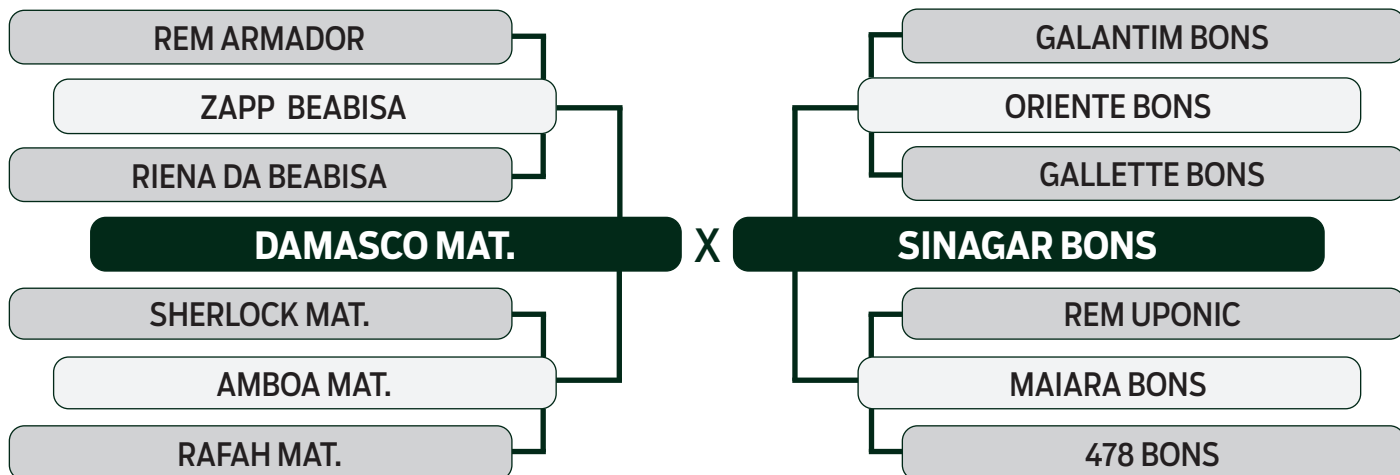

LOTE

72

BATERIA 11

LEILÃO VIRTUAL

ESPECIAL
BONSUCESSO

geração 2021

CANCAN BONS

SEXO: FÊMEA - REG: BONS 4332 - RAÇA: NELORE PO - NASC.: 05/10/2021
PESO: 368 KG