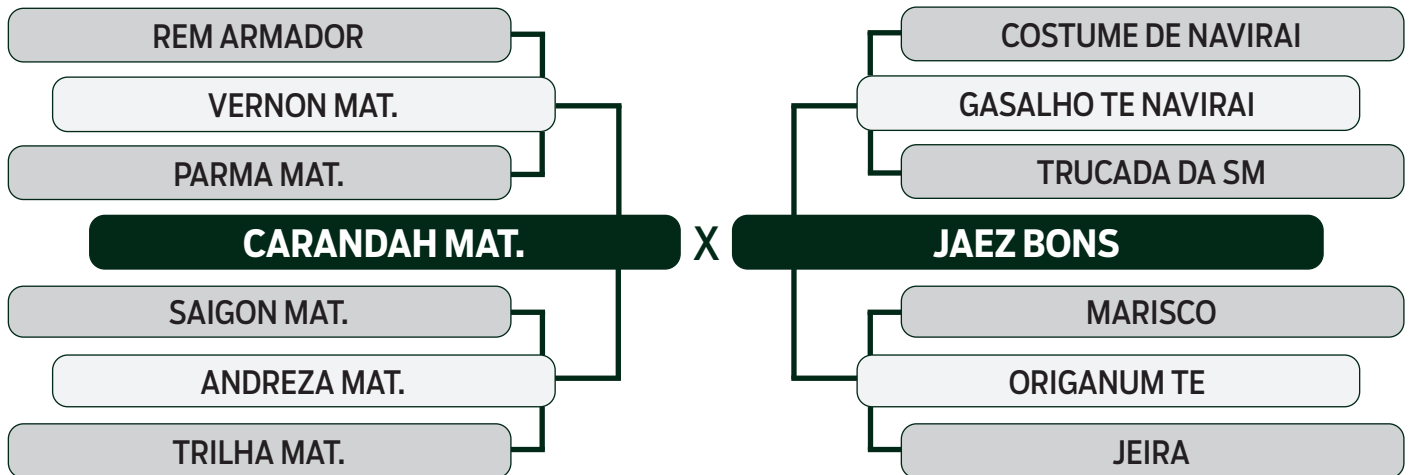

LOTE

06

INDIVIDUAL

LEILÃO VIRTUAL

ESPECIAL
BONSUCESSO

geração 2021

COIOTE BONS

SEXO: MACHO - REG: BONS 4503 - RAÇA: NELORE PO - NASC.: 18/01/2022
PESO: 453 KG