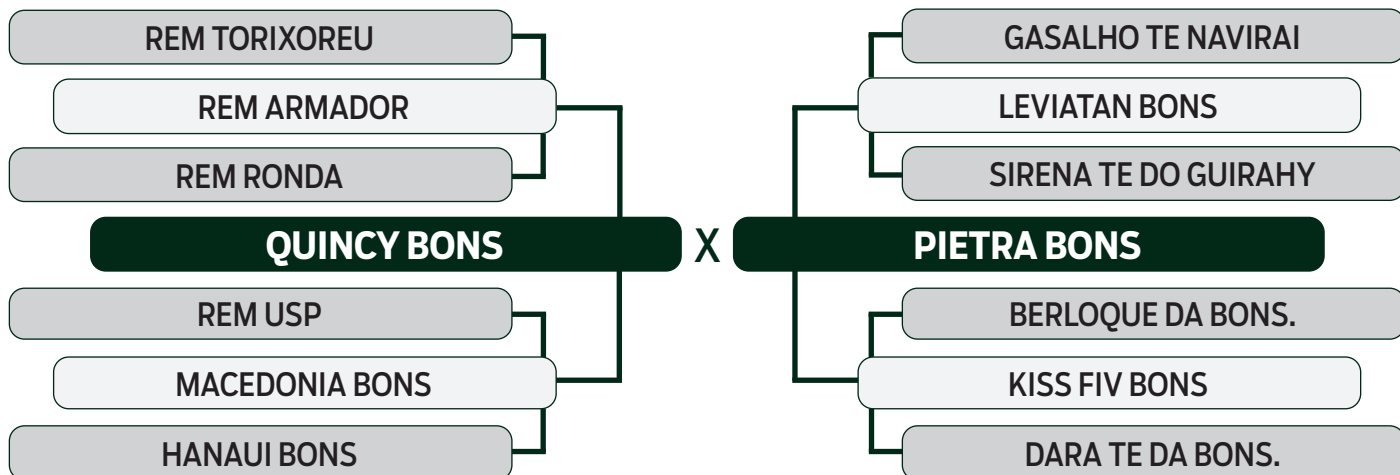

LOTE

16

INDIVIDUAL

LEILÃO VIRTUAL

ESPECIAL
BONSUCESSO

geração 2021

CARAT BONS

SEXO: MACHO - REG: BONS 4468 - RAÇA: NELORE PO - NASC.: 27/12/2021
PESO: 435 KG