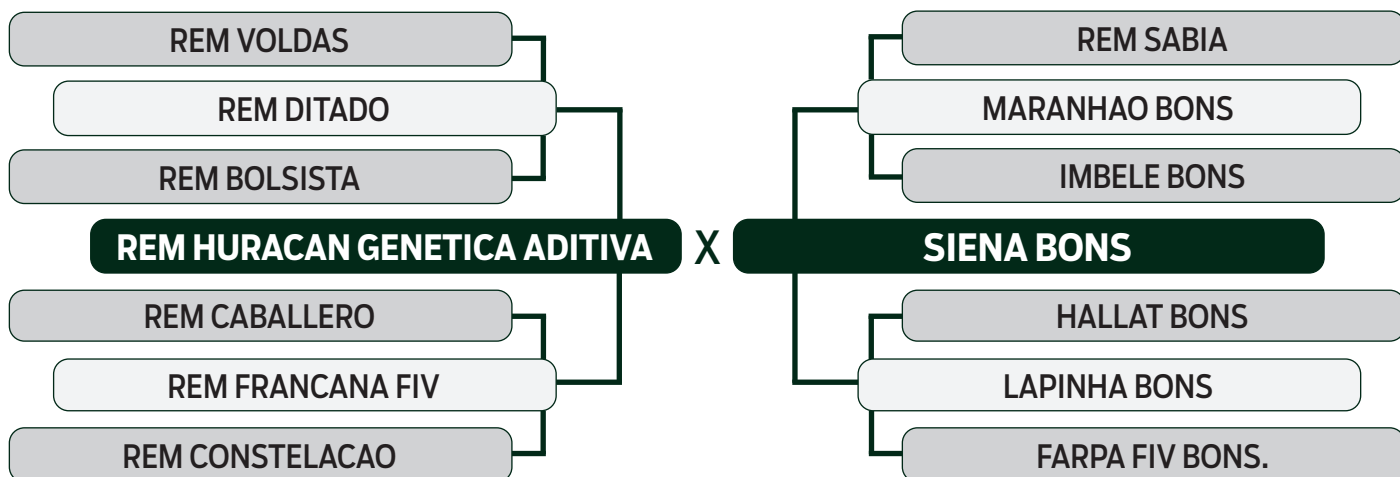

LOTE

40

BATERIA 04

LEILÃO VIRTUAL

ESPECIAL
BONSUCESSO
geração 2021

CROMO FIV BONS

SEXO: MACHO - REG: BONS 4525 - RAÇA: NELORE PO - NASC.: 09/02/2022
PESO: 369 KG