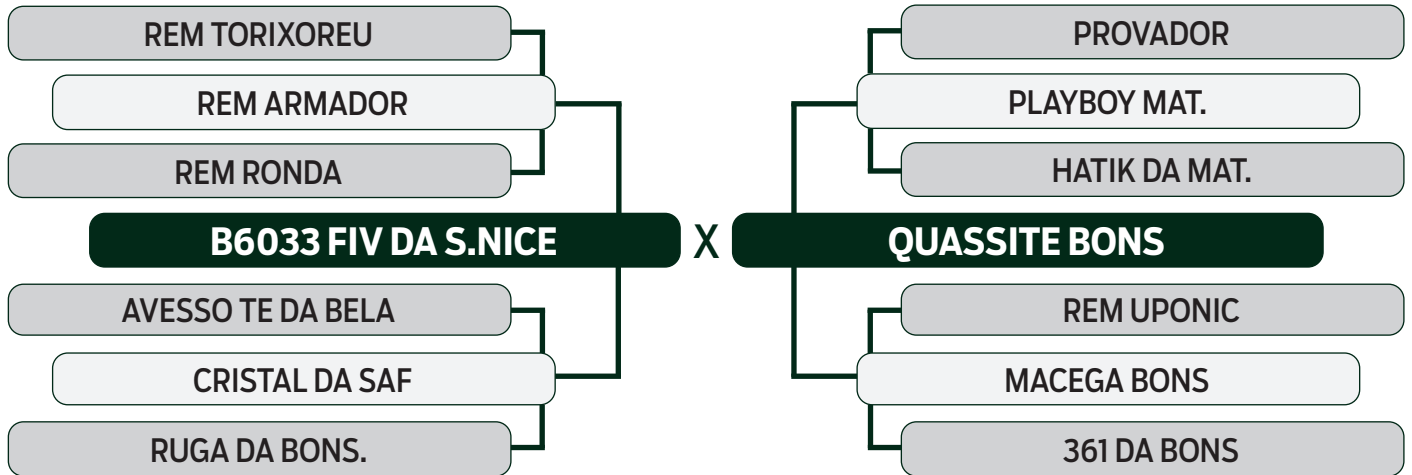

LOTE

17

INDIVIDUAL

LEILÃO VIRTUAL

ESPECIAL
BONSUCESSO
geração 2021

CLARETE BONS

SEXO: MACHO - REG: BONS 4498 - RAÇA: NELORE PO - NASC.: 09/01/2022
PESO: 452 KG