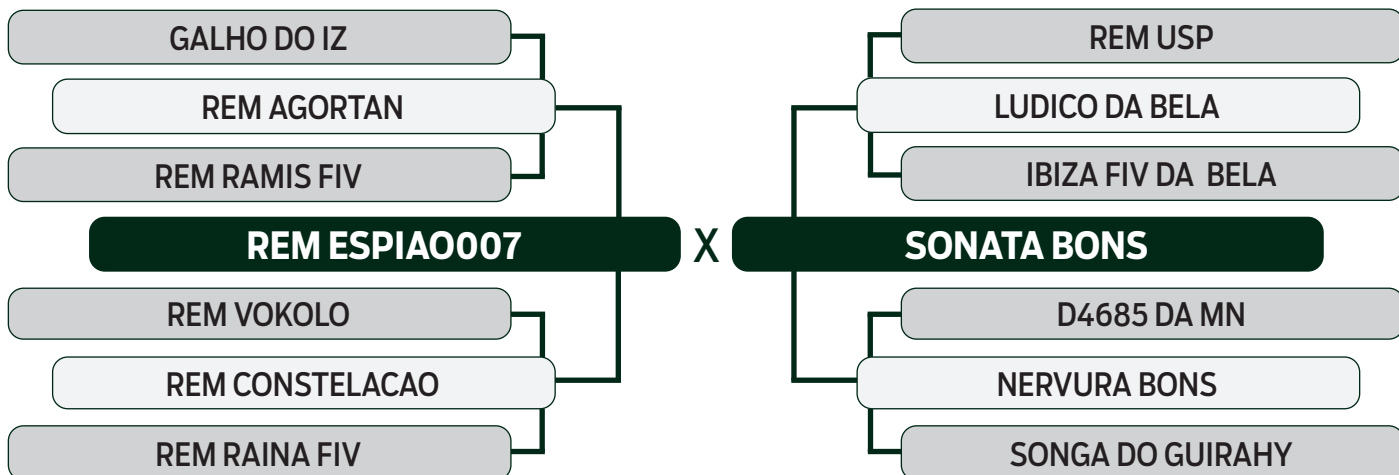

LOTE

05

INDIVIDUAL

LEILÃO VIRTUAL

ESPECIAL
BONSUCESSO

geração 2021

CERVANTES BONS

SEXO: MACHO - REG: BONS 4451 - RAÇA: NELORE PO - NASC.: 01/12/2021
PESO: 416 KG