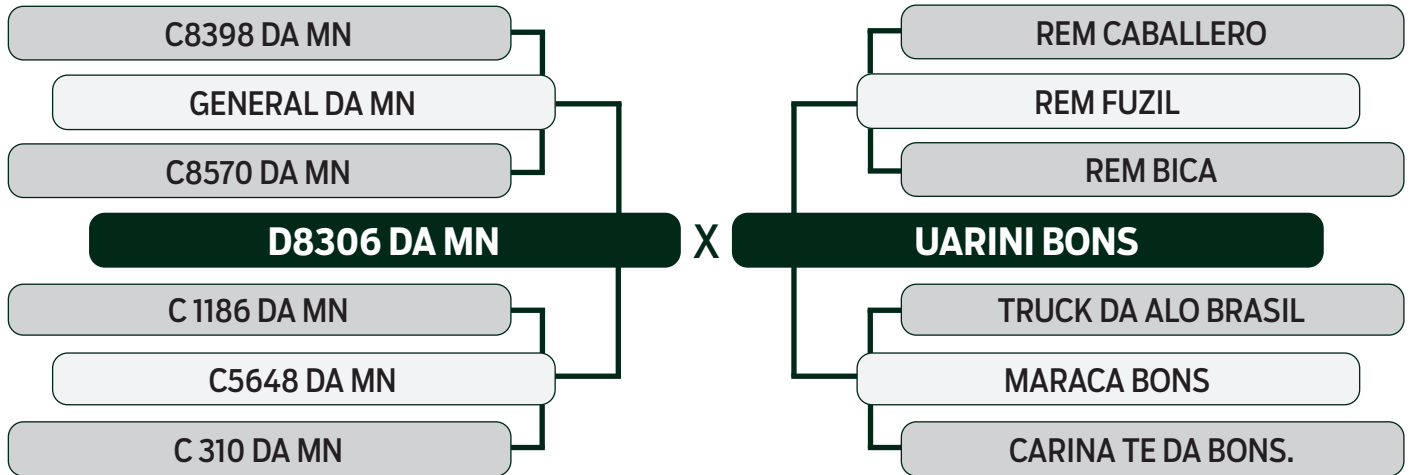

LOTE

54

BATERIA 08

LEILÃO VIRTUAL

ESPECIAL
BONSUCESSO
geração 2021

CATUAI BONS

SEXO: MACHO - REG: BONS 4407 - RAÇA: NELORE PO - NASC.: 08/11/2021
PESO: 352 KG