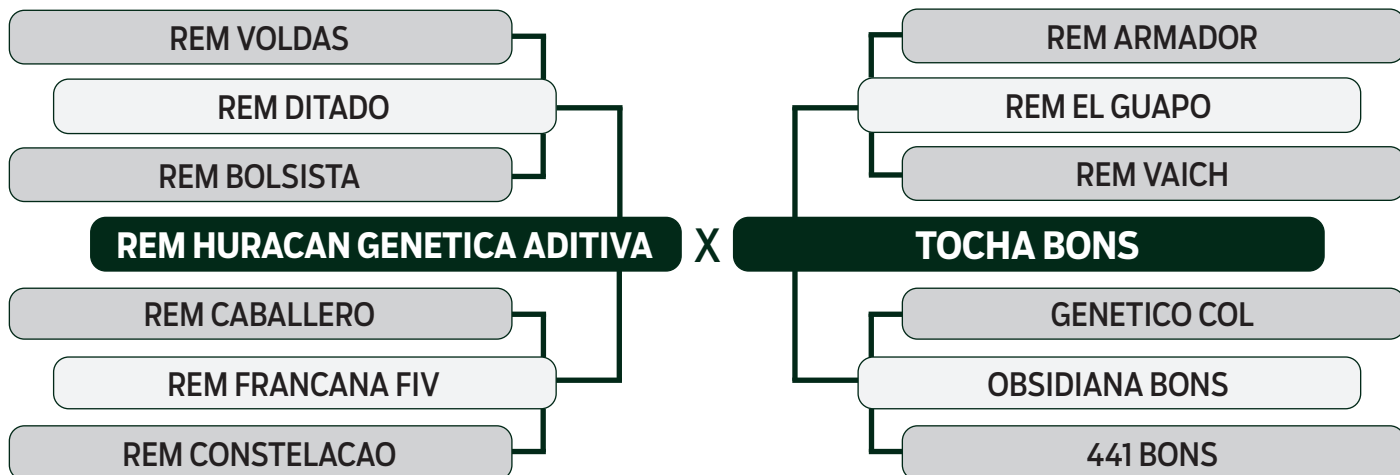

LOTE

38

BATERIA 04

LEILÃO VIRTUAL

ESPECIAL
BONSUCESSO

geração 2021

CALANTE BONS

SEXO: MACHO - REG: BONS 4300 - RAÇA: NELORE PO - NASC.: 27/09/2021
PESO: 392 KG