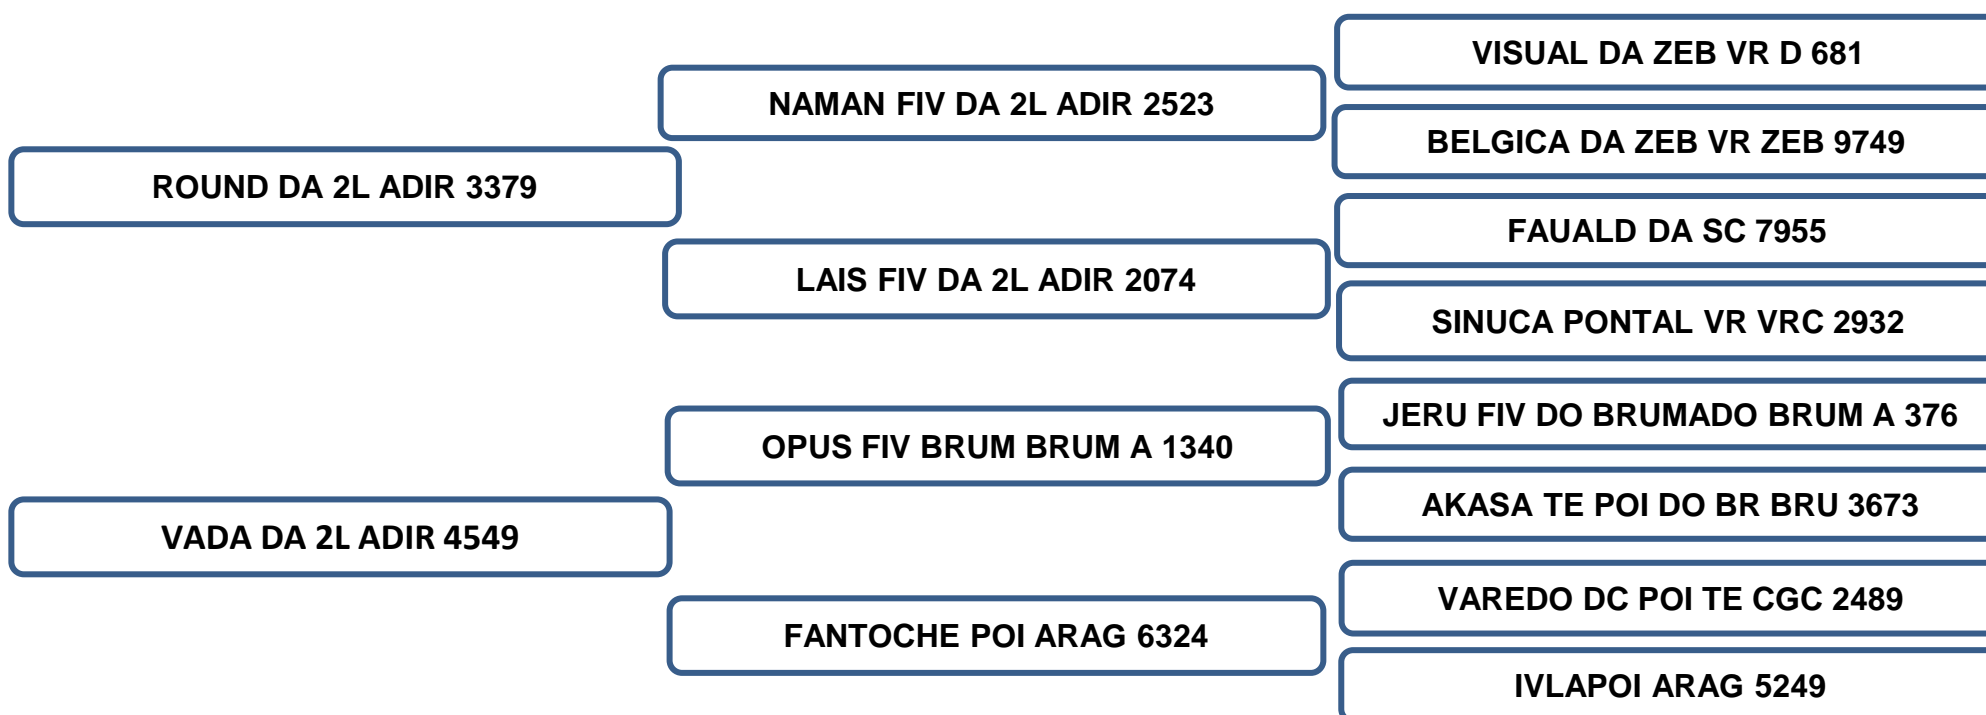

BARAM DA 2L

LOTE 34

RAÇA: NELORE • ADIR 5442 • MACHO • NASC: 11/09/2020 • PESO: 630 KG • CE: 37 CM

AVALIAÇÃO DE CARÇAÇA

AOL (cm²)	AOL/ 100kg	RATIO	MARMOREIO	EGS (mm)	EGS/100kg	PICANHA (mm)
100.61	14.86	0.58	3.25	3.29	0.49	5.21

Sua mãe aos 5 anos, produziu 3 crias de partos naturais, produzindo e desmamando filhos classificados **“SUPERIOR”** no controle de ponderal perante a raça, segundo dados reais fornecidos pela ABCZ.

Comprador: _____ Valor: _____