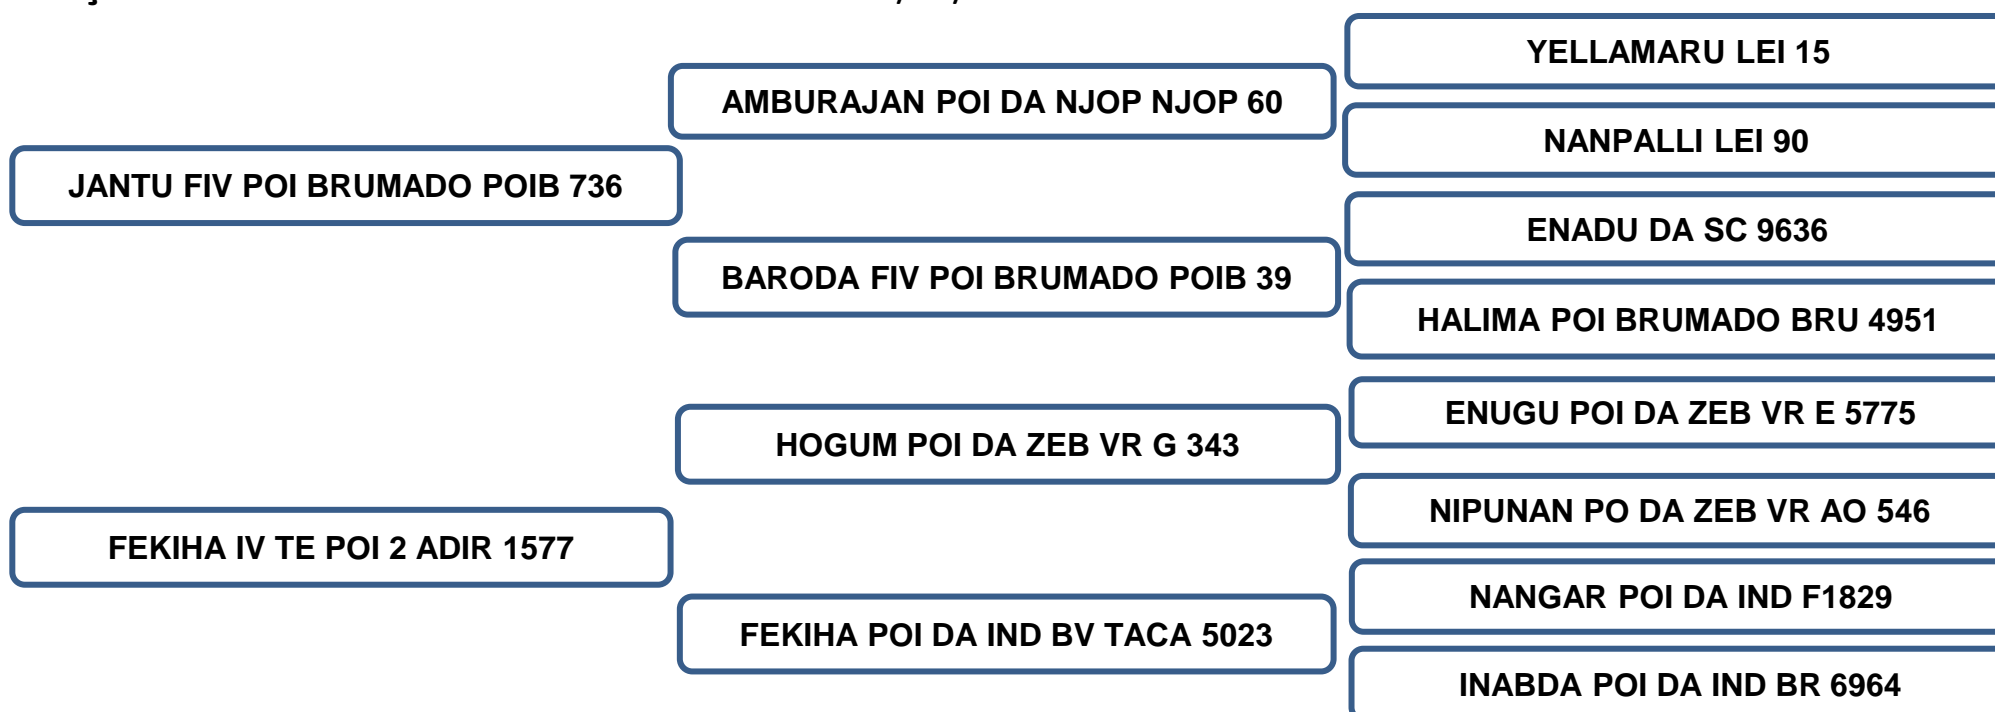

Comprador: _____ Valor: _____

Vendedor: Adir e Paulo Leonel – Faz. Barreiro Grande – Nova Crixás/GO

CALISTO POI DA 2L

LOTE 24

RAÇA: NELORE • ADIR 5659 • MACHO • NASC.: 02/01/2021 • PESO: 596 KG • CE: 37 CM