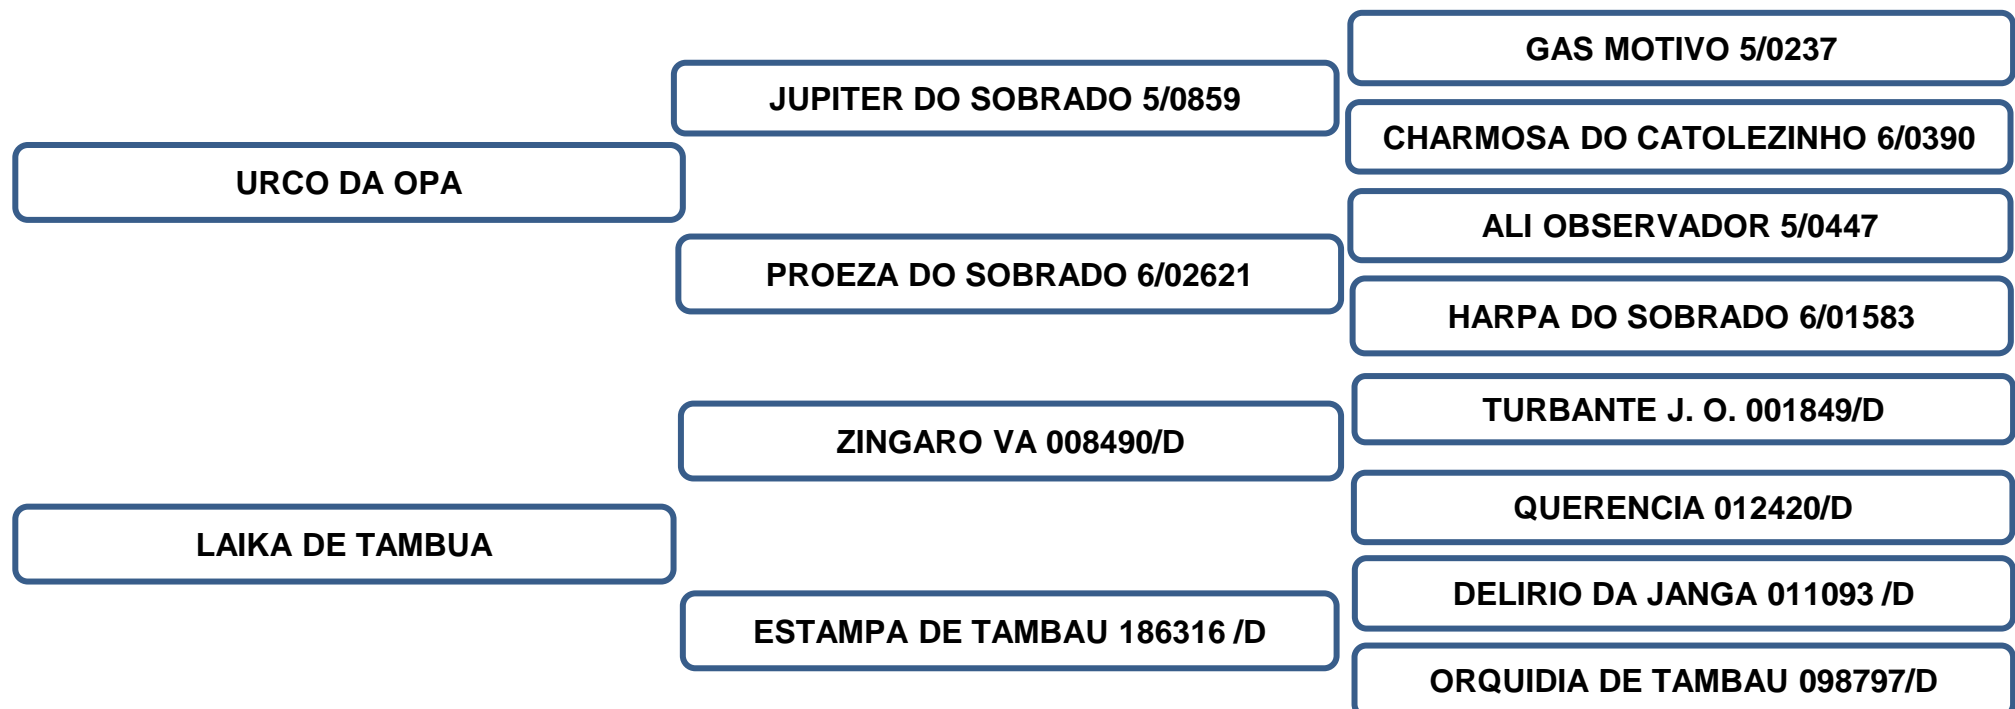

REVISTA DA 2L

RAÇA: MUARE • FEMEA • NASC: 17/09/2022

COR: RUANA

LOTE 50

Vendedor: Adir e Paulo Leonel - Faz. Barreiro Grande Nova Crixás/GO

BELEZA DA 2L

RAÇA: PIQUIRA • FEMEA • NASC: 10/01/2023

COR: PAMPA