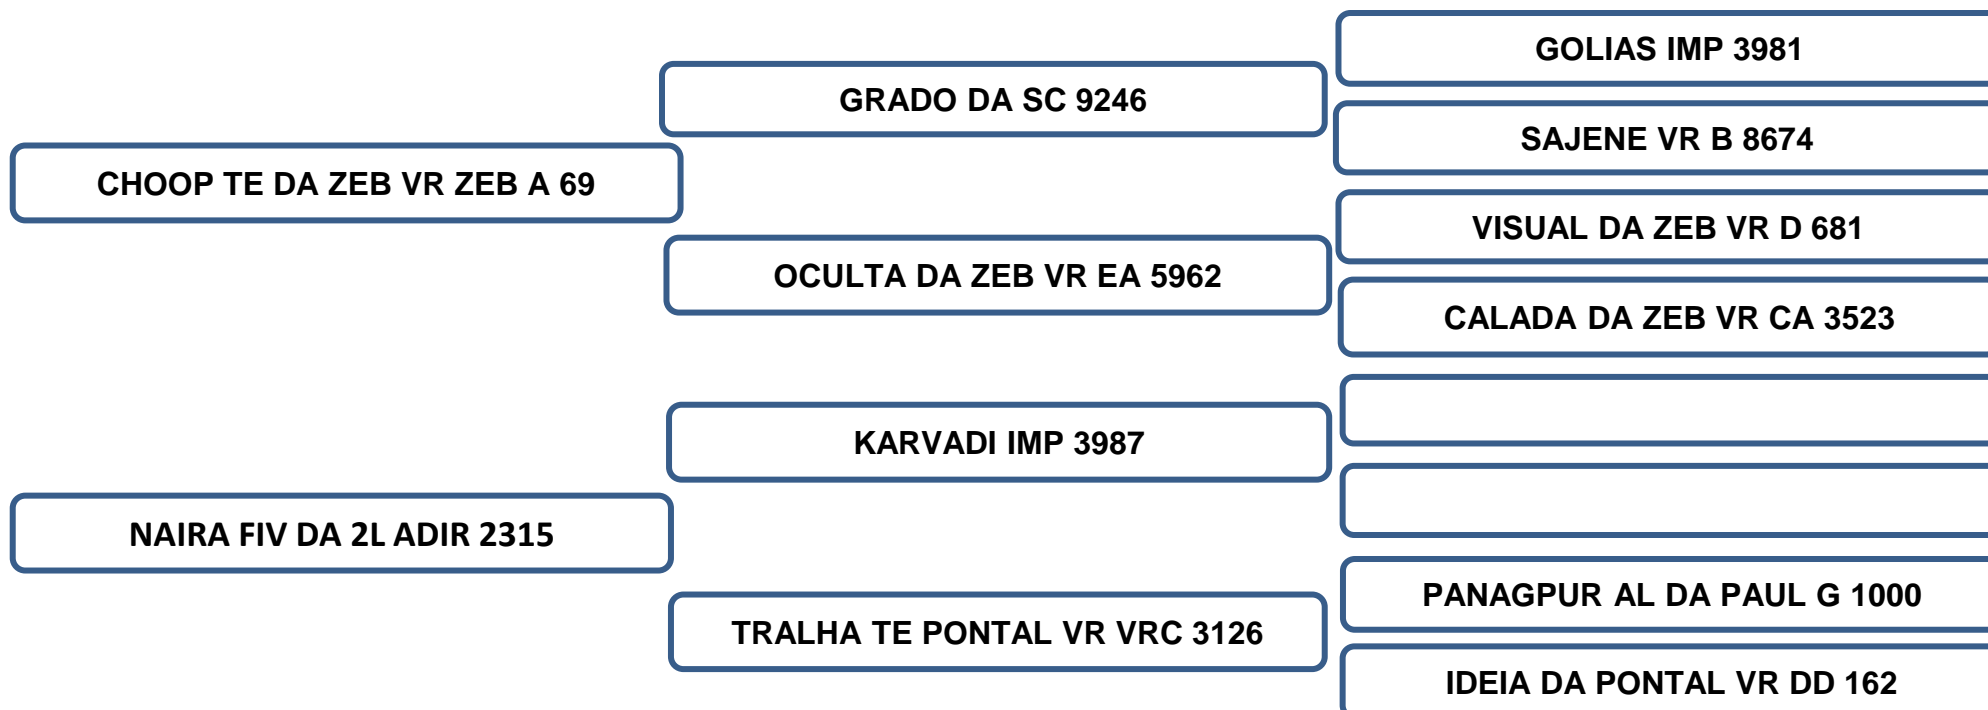

BANGUI DA 2L

LOTE 33

RAÇA: NELORE • ADIR 5454 • MACHO • NASC: 25/09/2020 • PESO: 660 KG • CE: 40 CM

AVALIAÇÃO DE CARÇAÇA

AOL (cm²)	AOL/ 100kg	RATIO	MARMOREIO	EGS (mm)	EGS/100kg	PICANHA (mm)
95.83	14.32	0.52	2.93	3.76	0.56	6.12

Sua mãe aos 11 anos, produziu 9 crias de partos naturais e 3 crias FIV, produzindo e desmamando filhos classificados “**ELITE**” e “**SUPERIOR**” no controle de ponderal perante a raça, segundo dados reais fornecidos pela ABCZ.

Comprador: _____ Valor: _____