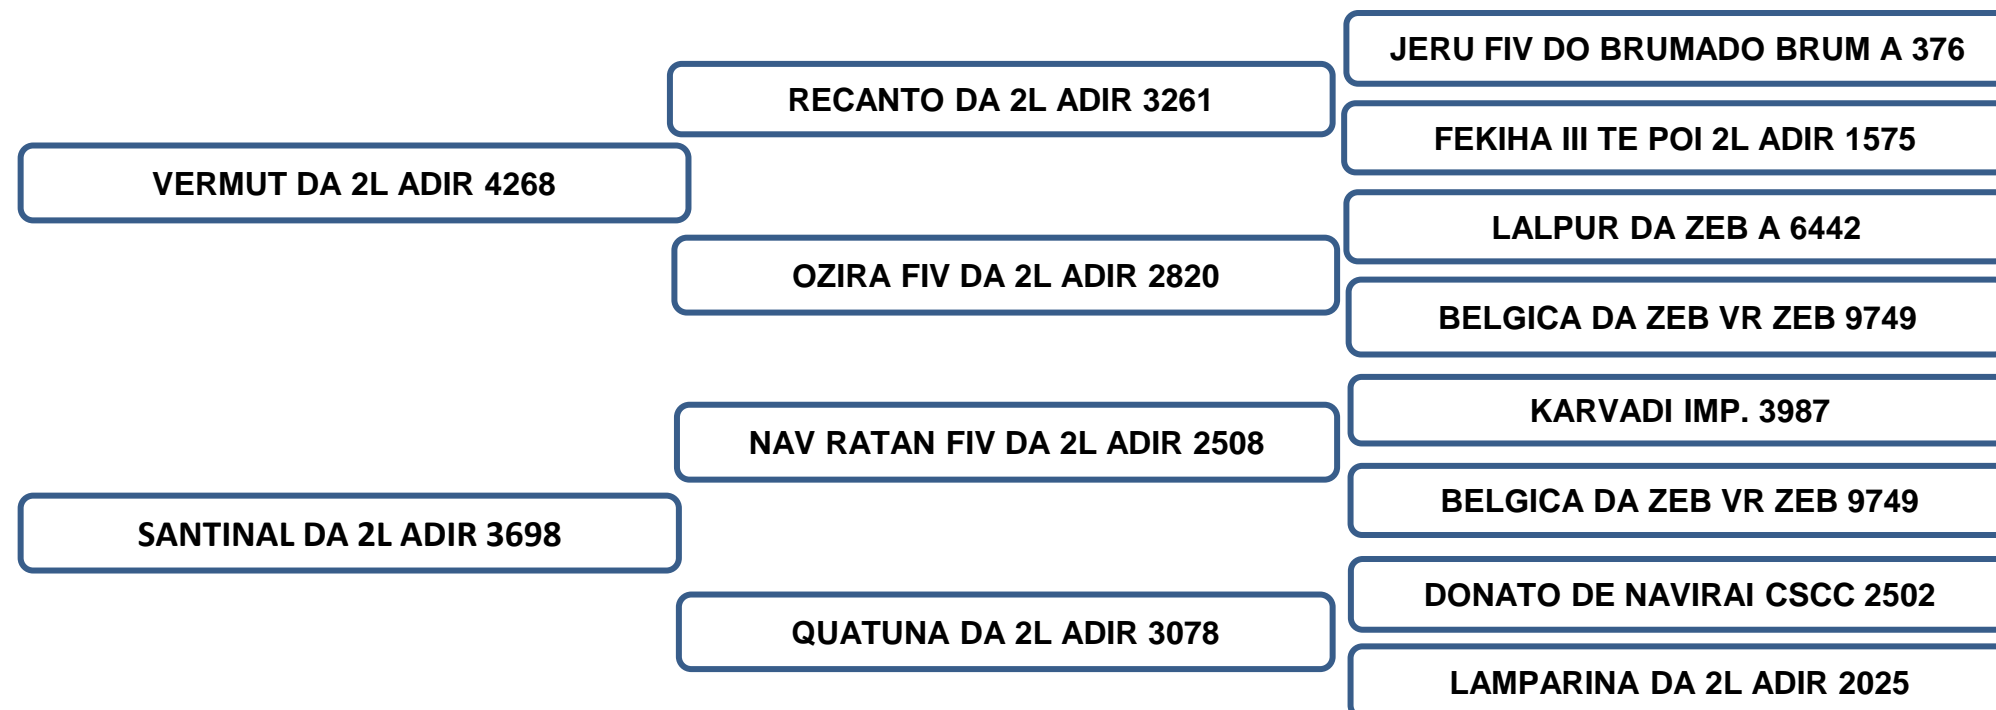

CHANDAK DA 2L

LOTE 19

RAÇA: NELORE • ADIR 5689 • MACHO • NASC: 20/02/2021 • PESO: 580 KG • CE:39CM

AVALIAÇÃO DE CARÇAÇA

AOL (cm²)	AOL/ 100kg	RATIO	MARMOREIO	EGS (mm)	EGS/100kg	PICANHA (mm)
83.46	14.17	0.55	3.87	3.76	0.64	7.09

Sua mãe aos 6 anos, produziu 4 crias de partos naturais, produzindo e desmamando filhos classificados “**SUPERIOR**” no controle de ponderal perante a raça, segundo dados reais fornecidos pela ABCZ.

Comprador: _____ Valor: _____