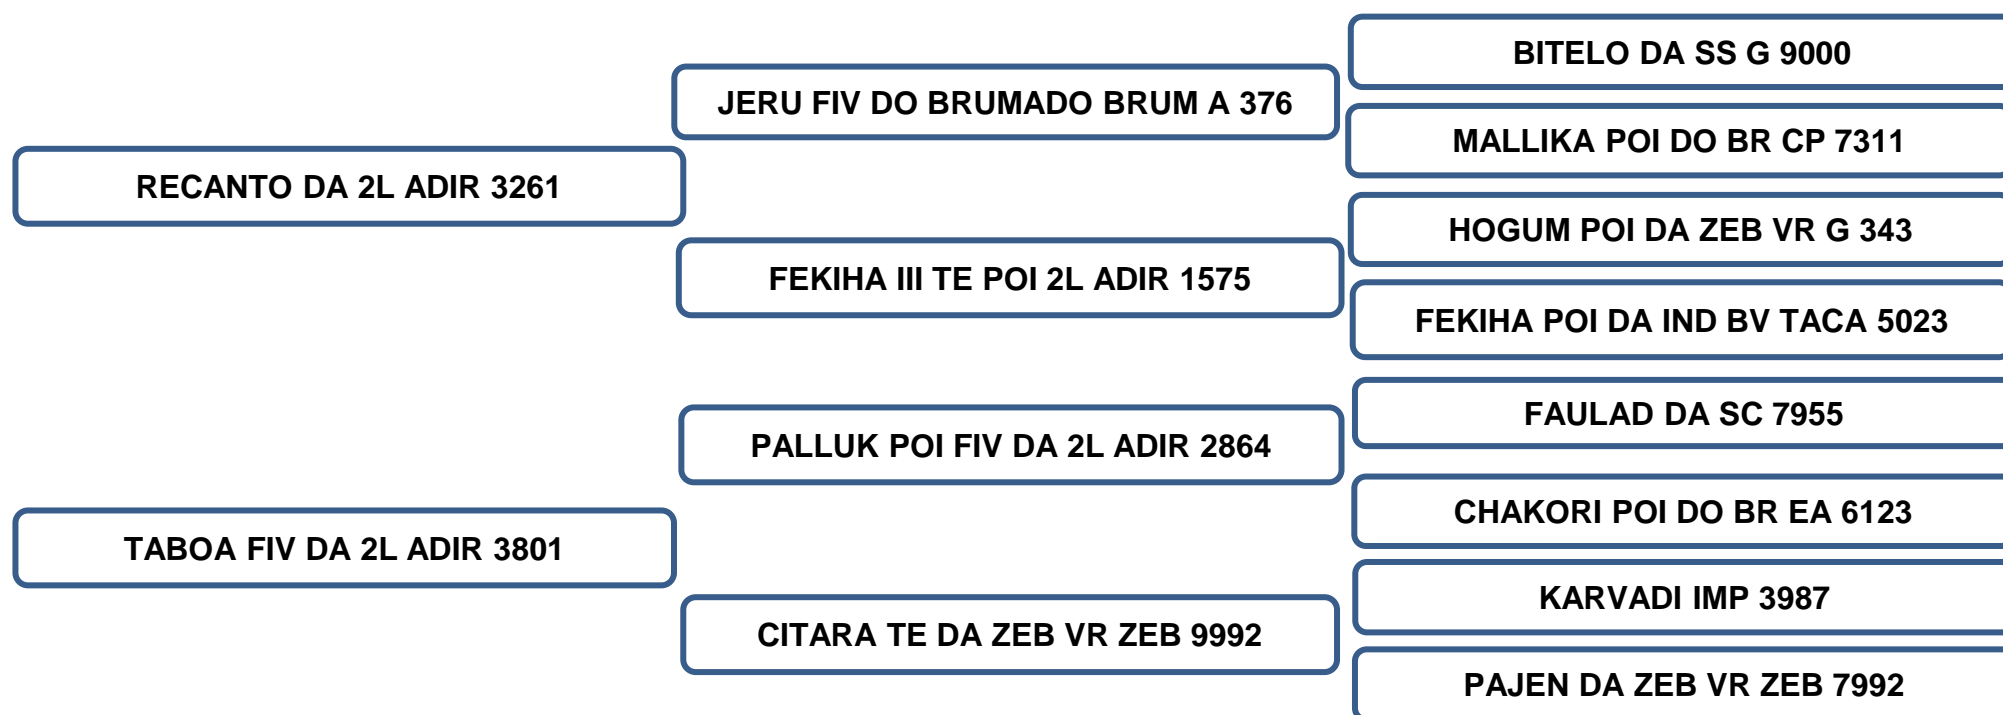

Vendedor: Adir e Paulo Leonel – Faz. Barreiro Grande – Nova Crixás/GO

BONNIE DA 2L

LOTE 38

RAÇA: NELORE • ADIR 5338 • MACHO • NASC.: 09/08/2020 • PESO: 618 KG • CE: 40 CM

AVALIAÇÃO DE CARÇAÇA

AOL (cm²)	AOL/ 100kg	RATIO	MARMOREIO	EGS (mm)	EGS/100kg	PICANHA (mm)
107.73	17.24	0.59	3.23	4.71	0.75	7.06

Sua mãe aos 7 anos e 8 meses, produziu 6 crias de partos naturais, produzindo e desmamando filhos classificados “**ELITE**” e “**SUPERIOR**” no controle de ponderal perante a raça, segundo dados reais fornecidos pela ABCZ.

Comprador: _____ Valor: _____

Vendedor: Adir e Paulo Leonel – Faz. Barreiro Grande – Nova Crixás/GO