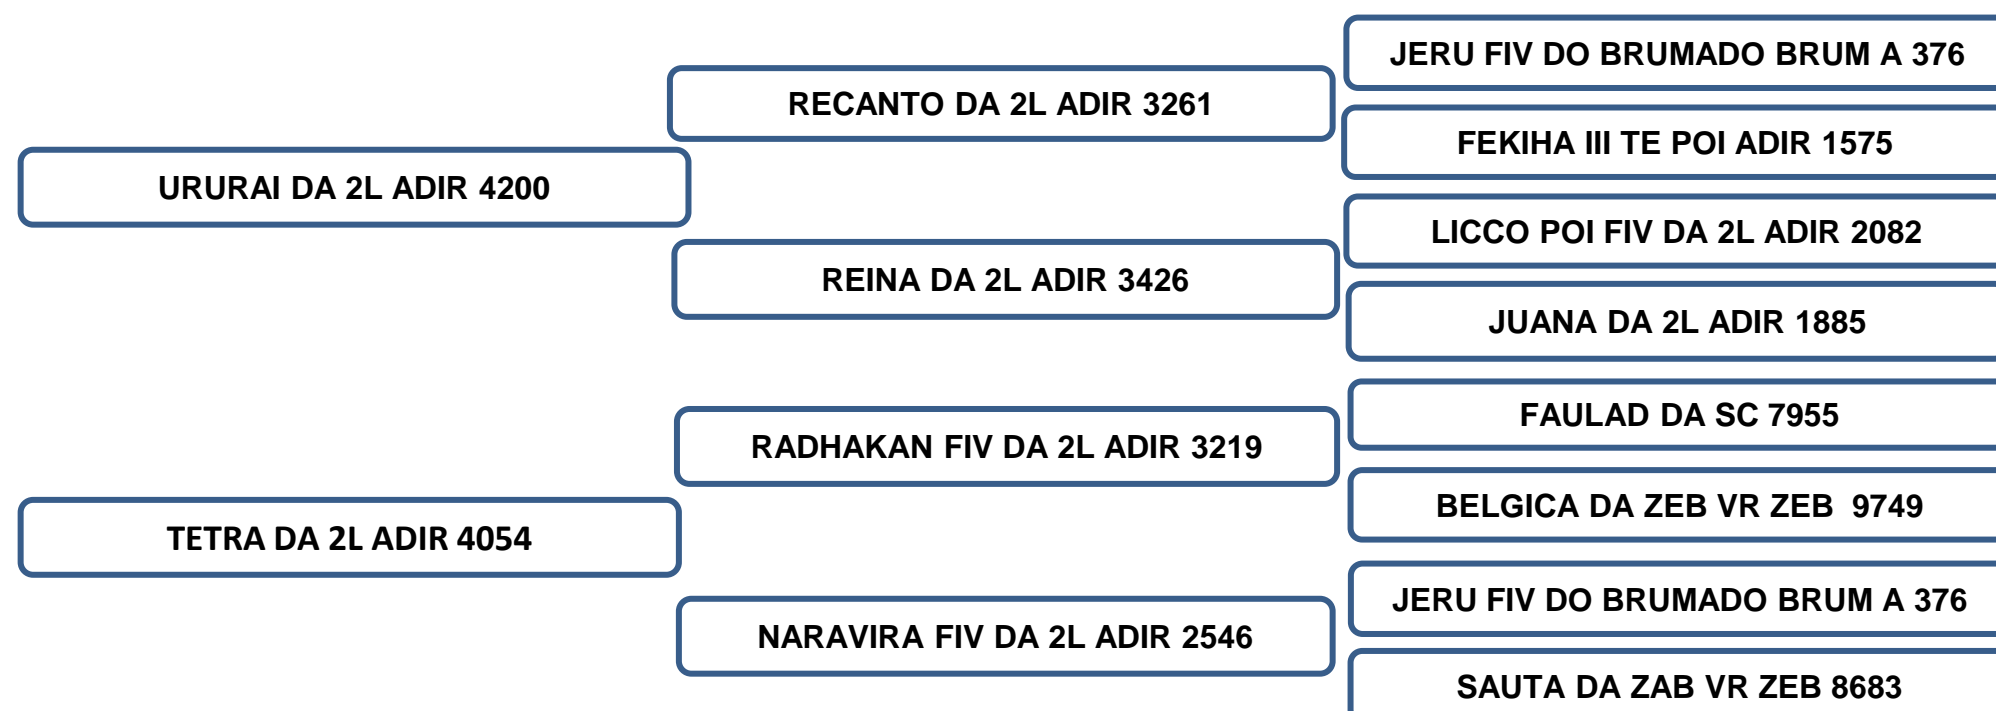

Comprador: _____ Valor: _____

Vendedor: Adir e Paulo Leonel – Faz. Barreiro Grande – Nova Crixás/GO

LOTE 23

CALEN DA 2L

RAÇA: NELORE • ADIR 5667 • MACHO • NASC.: 14/01/2021 • PESO: 668 KG • CE: 41 CM

AVALIAÇÃO DE CARÇAÇA