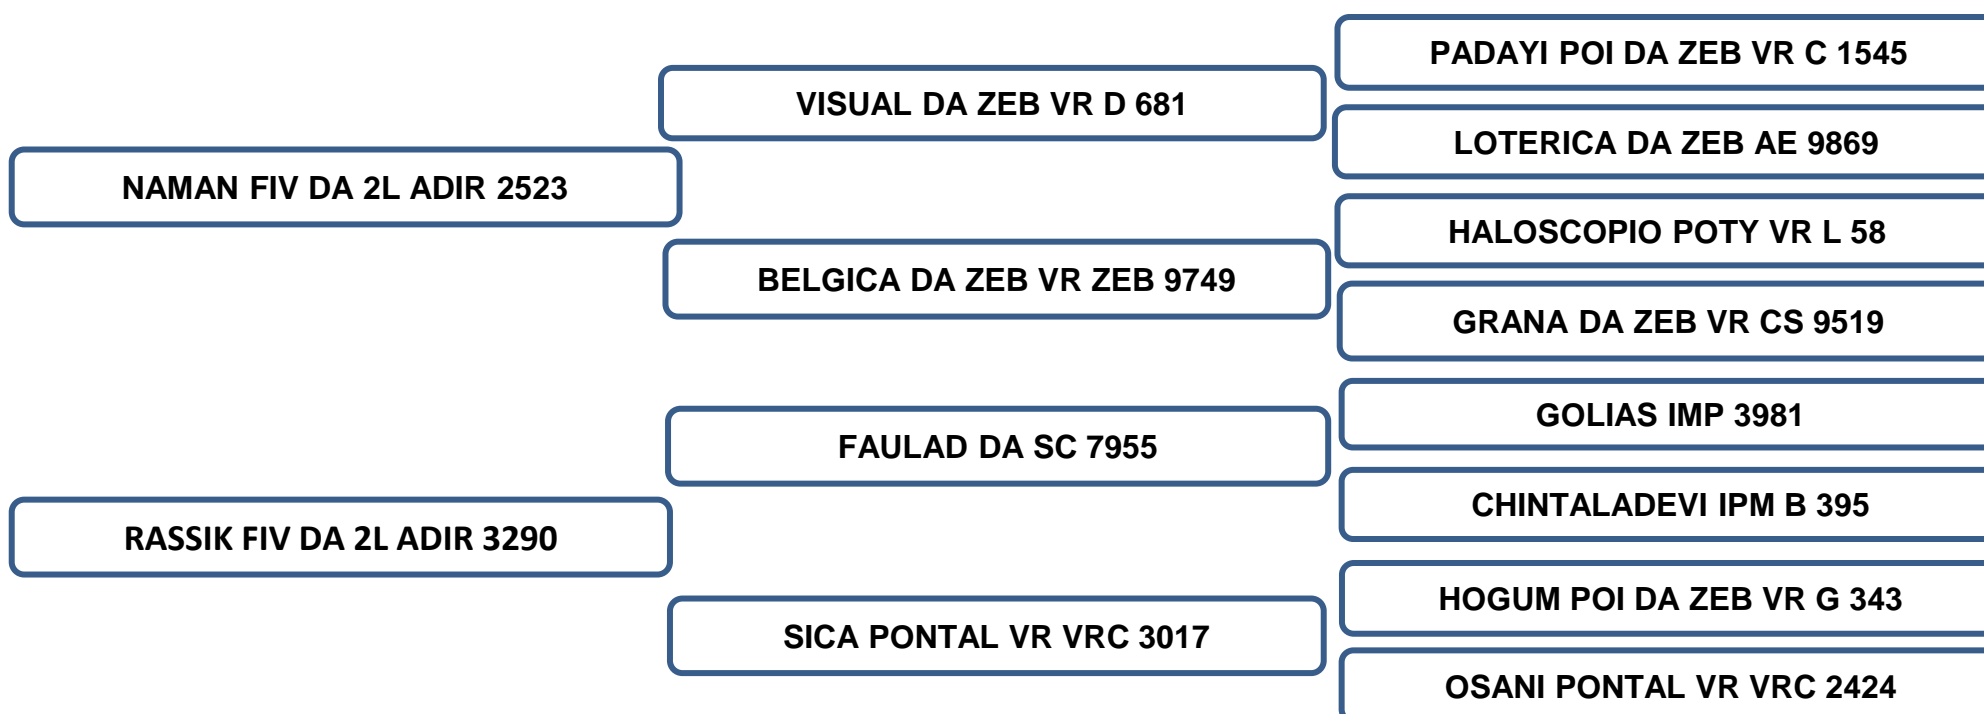

CHIMAN DA 2L

LOTE 12

RAÇA: NELORE • ADIR 5765 • MACHO • NASC: 19/08/2021 • PESO: 550 KG • CE: 38 CM

AVALIAÇÃO DE CARÇAÇA

AOL (cm²)	AOL/ 100kg	RATIO	MARMOREIO	EGS (mm)	EGS/100kg	PICANHA (mm)
86.94	15.50	0.55	3.45	3.29	0.59	7.06

Sua mãe aos 8 anos, produziu 5 crias de partos naturais, produzindo e desmamando filhos classificados “**SUPERIOR**” no controle de ponderal perante a raça, segundo dados reais fornecidos pela ABCZ.

Comprador: _____ Valor: _____