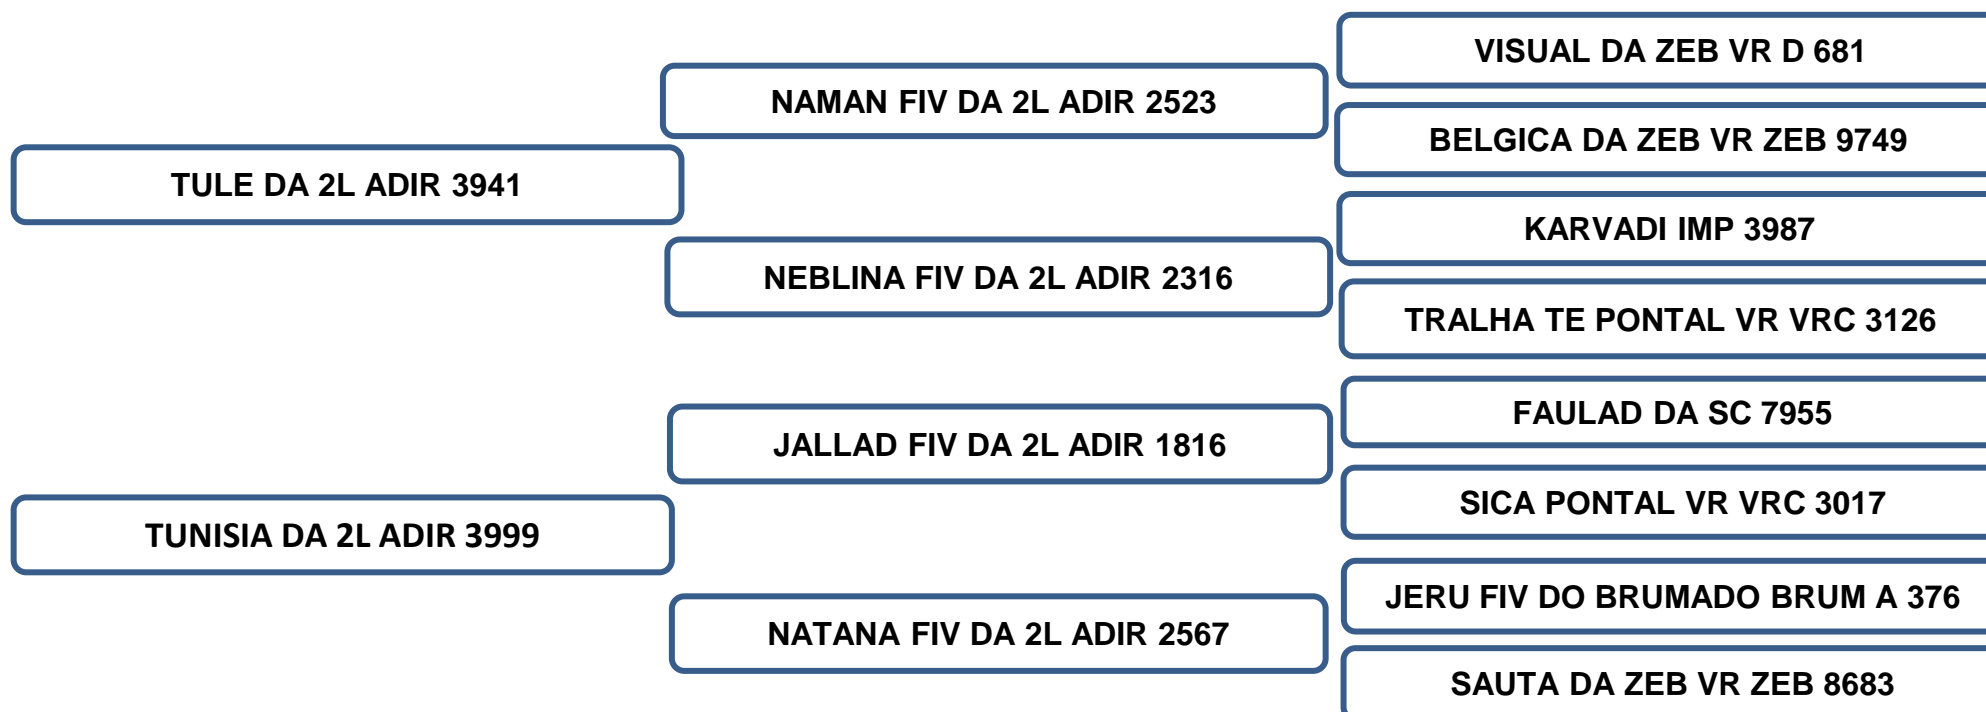

Vendedor: Adir e Paulo Leonel – Faz. Barreiro Grande – Nova Crixás/GO

CHALON DA 2L

LOTE 05

RAÇA: NELORE • ADIR 5879 • MACHO • NASC: 02/10/2021 • PESO: 572 KG • CE: 37 CM

AVALIAÇÃO DE CARÇAÇA

AOL (cm²)	AOL/ 100kg	RATIO	MARMOREIO	EGS (mm)	EGS/100kg	PICANHA (mm)
100.83	17.29	0.65	2.95	4.71	0.81	8.01

Sua mãe aos 7 anos, produziu 5 crias de partos naturais e 3 crias FIV, produzindo e desmamando filhos classificados “**ELITE**” e “**SUPERIOR**” no controle de ponderal perante a raça, segundo dados reais fornecidos pela ABCZ.

Comprador: _____ Valor: _____

Vendedor: Adir e Paulo Leonel – Faz. Barreiro Grande – Nova Crixás/GO