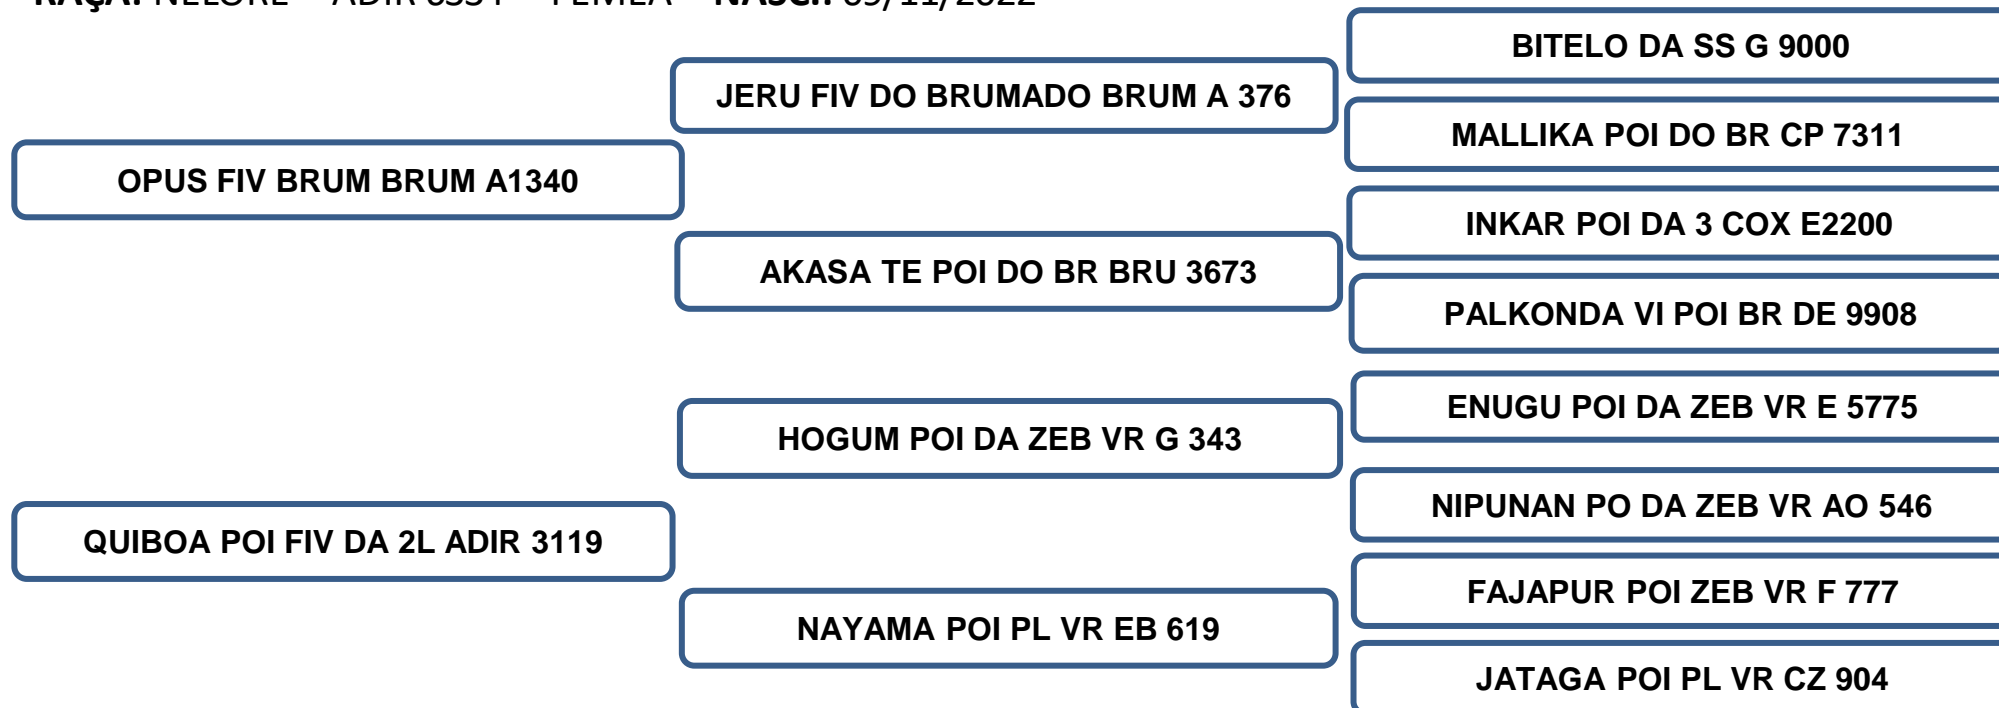

AVALIAÇÃO DE CARÇAÇA

AOL (cm²)	AOL/ 100kg	RATIO	MARMOREIO	EGS (mm)	EGS/100kg	PICANHA (mm)
61.67	22.03	0.53	2.83	3.76	1.34	7.06

Sua mãe aos 9 anos, produziu 6 crias de partos naturais e 2 crias FIV, produzindo e desmamando filhos classificados “**ELITE**” e “**SUPERIOR**” no controle de ponderal perante a raça, segundo dados reais fornecidos pela ABCZ.

Vendedor: Adir e Paulo Leonel – Faz. Barreiro Grande – Nova Crixás/GO
DARAH FIV DA 2L

LOTE 42 A

RAÇA: NELORE • ADIR 6334 • FEMEA • NASC.: 09/11/2022