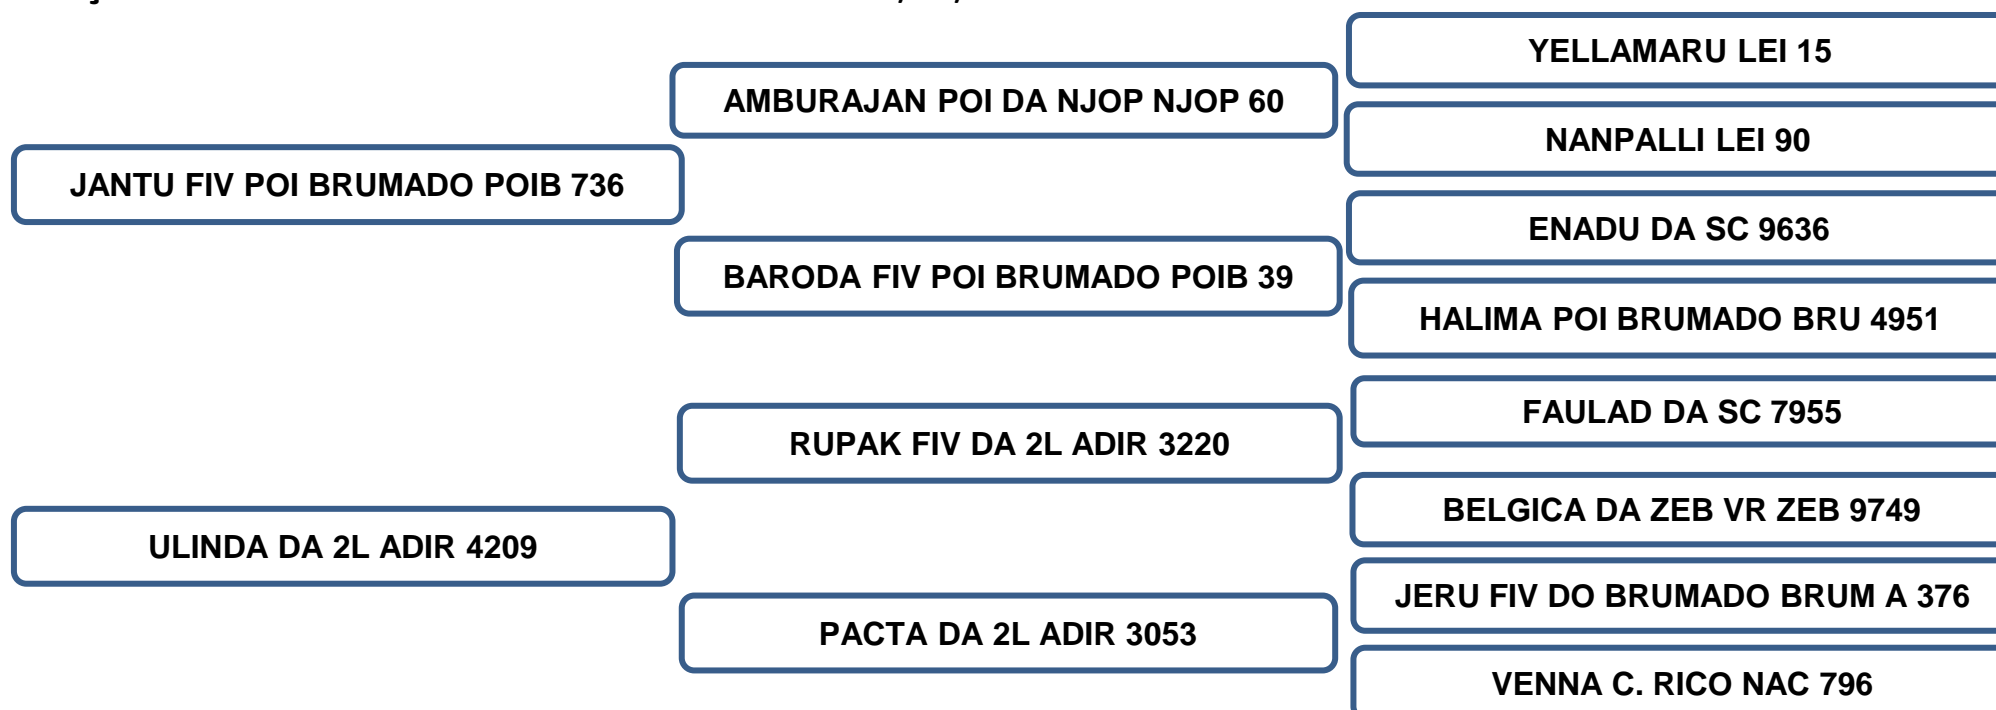

Vendedor: Adir e Paulo Leonel – Faz. Barreiro Grande – Nova Crixás/GO

LOTE 22

CALAN DA 2L

RAÇA: NELORE • ADIR 5675 • MACHO • NASC.: 16/01/2021 • PESO: 683 KG • CE: 39 CM

AVALIAÇÃO DE CARÇAÇA

AOL (cm²)	AOL/ 100kg	RATIO	MARMOREIO	EGS (mm)	EGS/100kg	PICANHA (mm)
108.27	15.76	0.57	2.88	4.71	0.68	7.06

Sua mãe aos 5 anos, produziu 3 crias de partos naturais, produzindo e desmamando filhos classificados “**SUPERIOR**” no controle de ponderal perante a raça, segundo dados reais fornecidos pela ABCZ.

Comprador: _____ Valor: _____

Vendedor: Adir e Paulo Leonel – Faz. Barreiro Grande – Nova Crixás/GO

LOTE 23