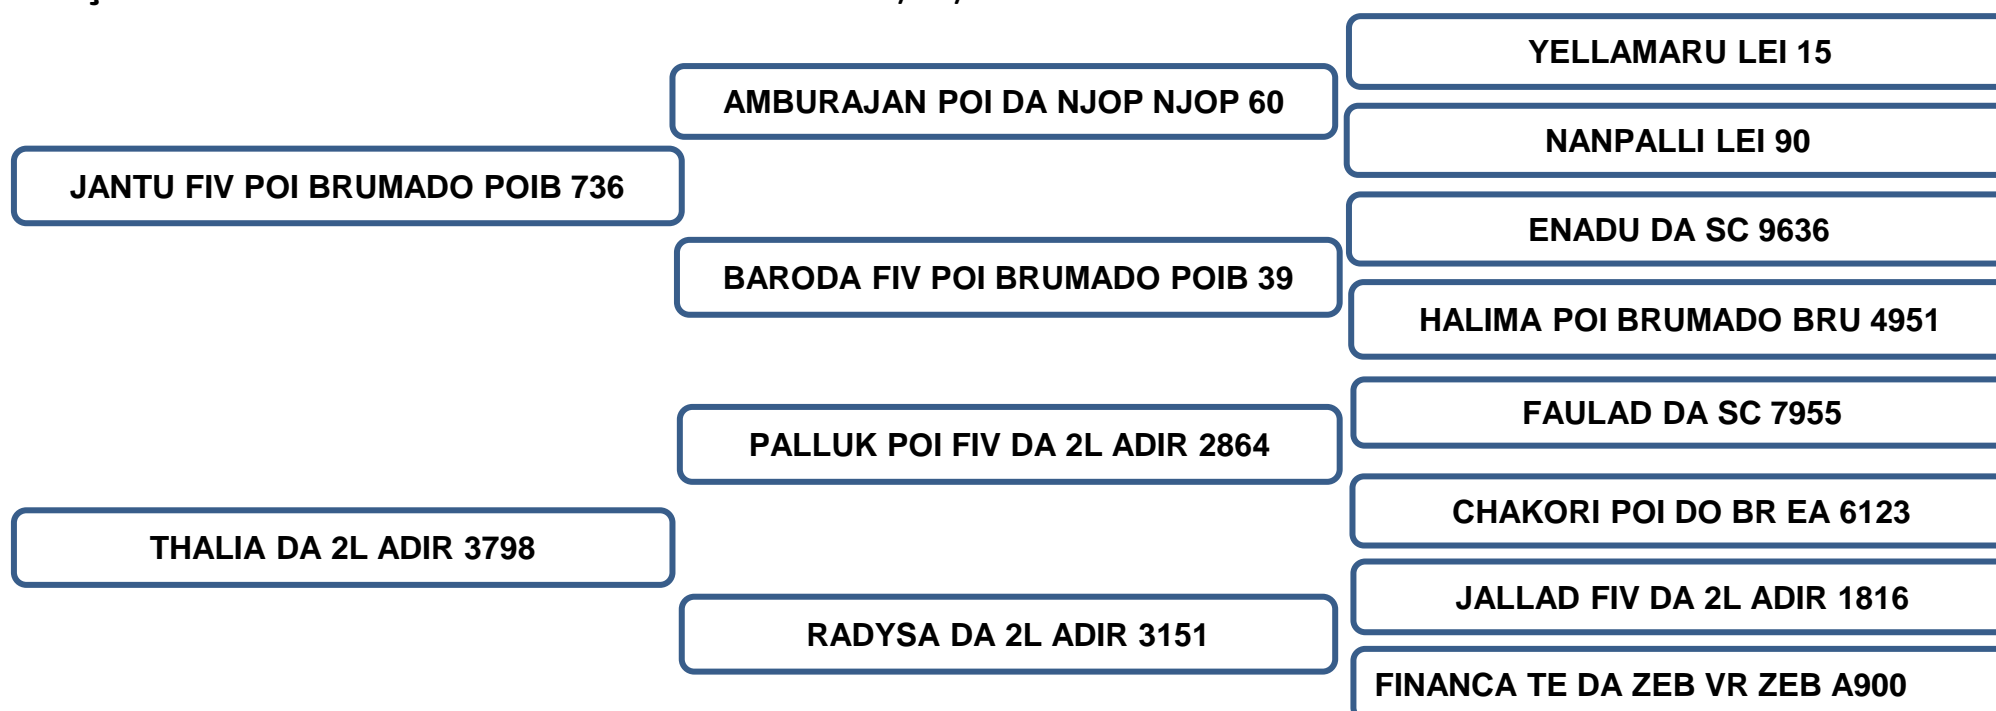

Vendedor: Adir e Paulo Leonel – Faz. Barreiro Grande – Nova Crixás/GO

CIRANO DA 2L

LOTE 20

RAÇA: NELORE • ADIR 5686 • MACHO • NASC.: 20/01/2021 • PESO: 690 KG • CE: 39 CM

AVALIAÇÃO DE CARÇAÇA

AOL (cm²)	AOL/ 100kg	RATIO	MARMOREIO	EGS (mm)	EGS/100kg	PICANHA (mm)
111.04	15.98	0.60	2.65	6.12	0.88	7.06

Sua mãe aos 7 anos, produziu 5 crias de partos naturais, produzindo e desmamando filhos classificados “**SUPERIOR**” no controle de ponderal perante a raça, segundo dados reais fornecidos pela ABCZ.

Comprador: _____ Valor: _____

Vendedor: Adir e Paulo Leonel – Faz. Barreiro Grande – Nova Crixás/GO