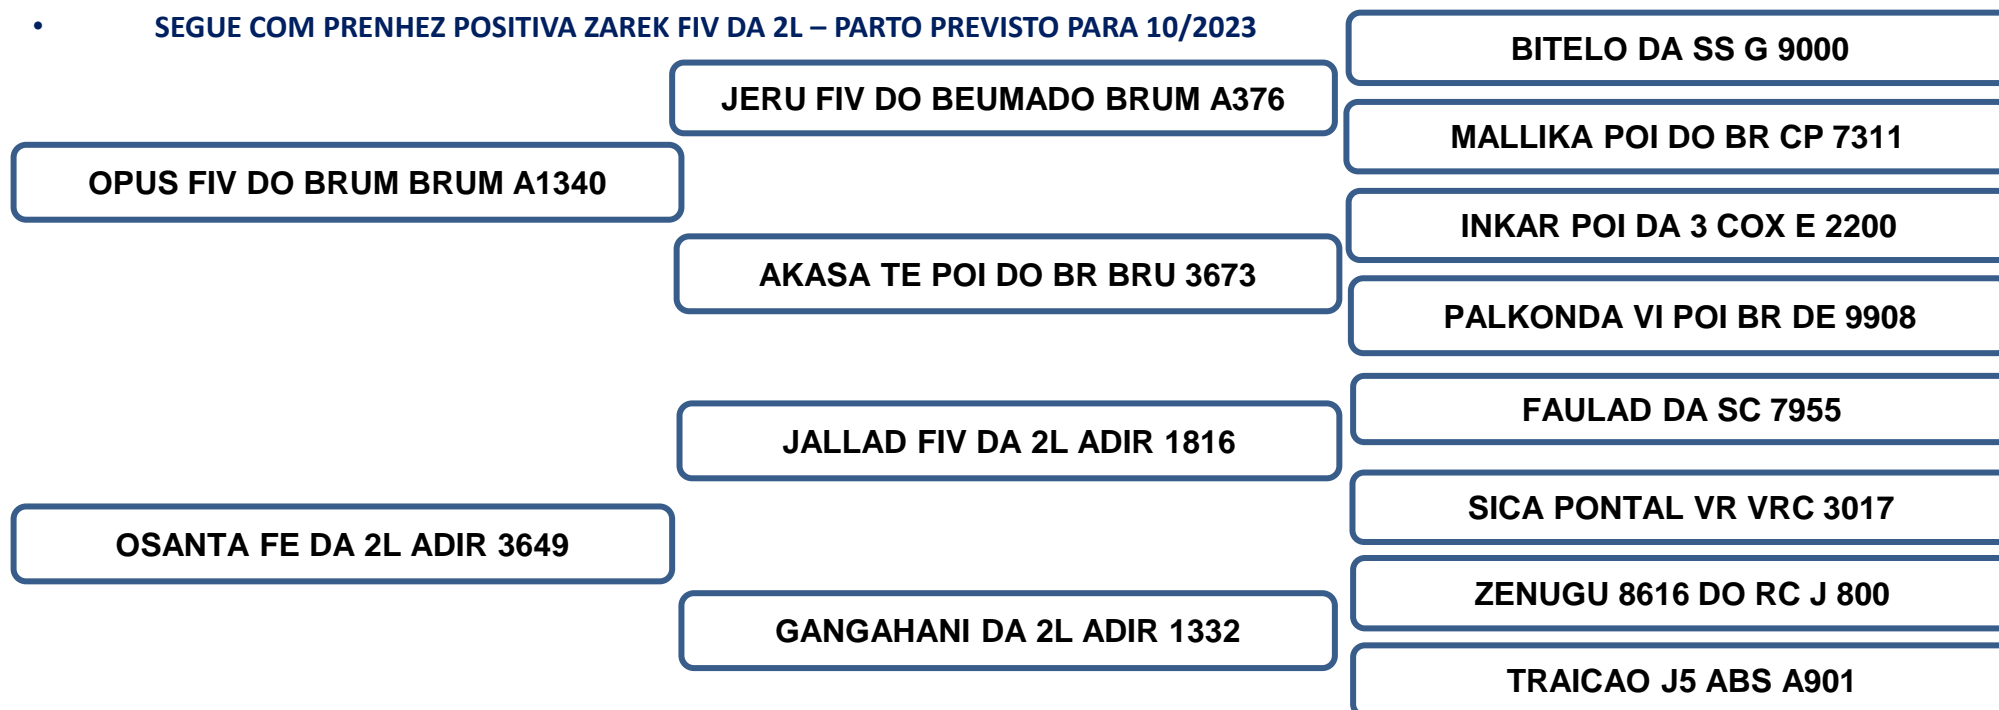

XIPA DA 2L

RAÇA: NELORE • ADIR 4627 • FEMEA • NASC.: 05/10/2017

• SEGUE COM PREENHEZ POSITIVA ZAREK FIV DA 2L – PARTO PREVISTO PARA 10/2023

AVALIAÇÃO DE CARÇAÇA

AOL (cm²)	AOL/ 100kg	RATIO	MARMOREIO	EGS (mm)	EGS/100kg	PICANHA (mm)
106.98	14.44	0.64	6.43	9.88	1.33	14.54

Xipa da 2L aos 4 anos, produziu 2 crias de partos naturais, produzindo e desmamando filhos classificados e “**SUPERIOR**” no controle de ponderal perante a raça, segundo dados reais fornecidos pela ABCZ.

Sua mãe aos 6 anos e 10 meses, produziu 4 crias de partos naturais e 1 crias FIV, produzindo e desmamando filhos classificados “**SUPERIOR**” no controle de ponderal perante a raça, segundo dados reais fornecidos pela ABCZ.

Comprador: _____ Valor: _____