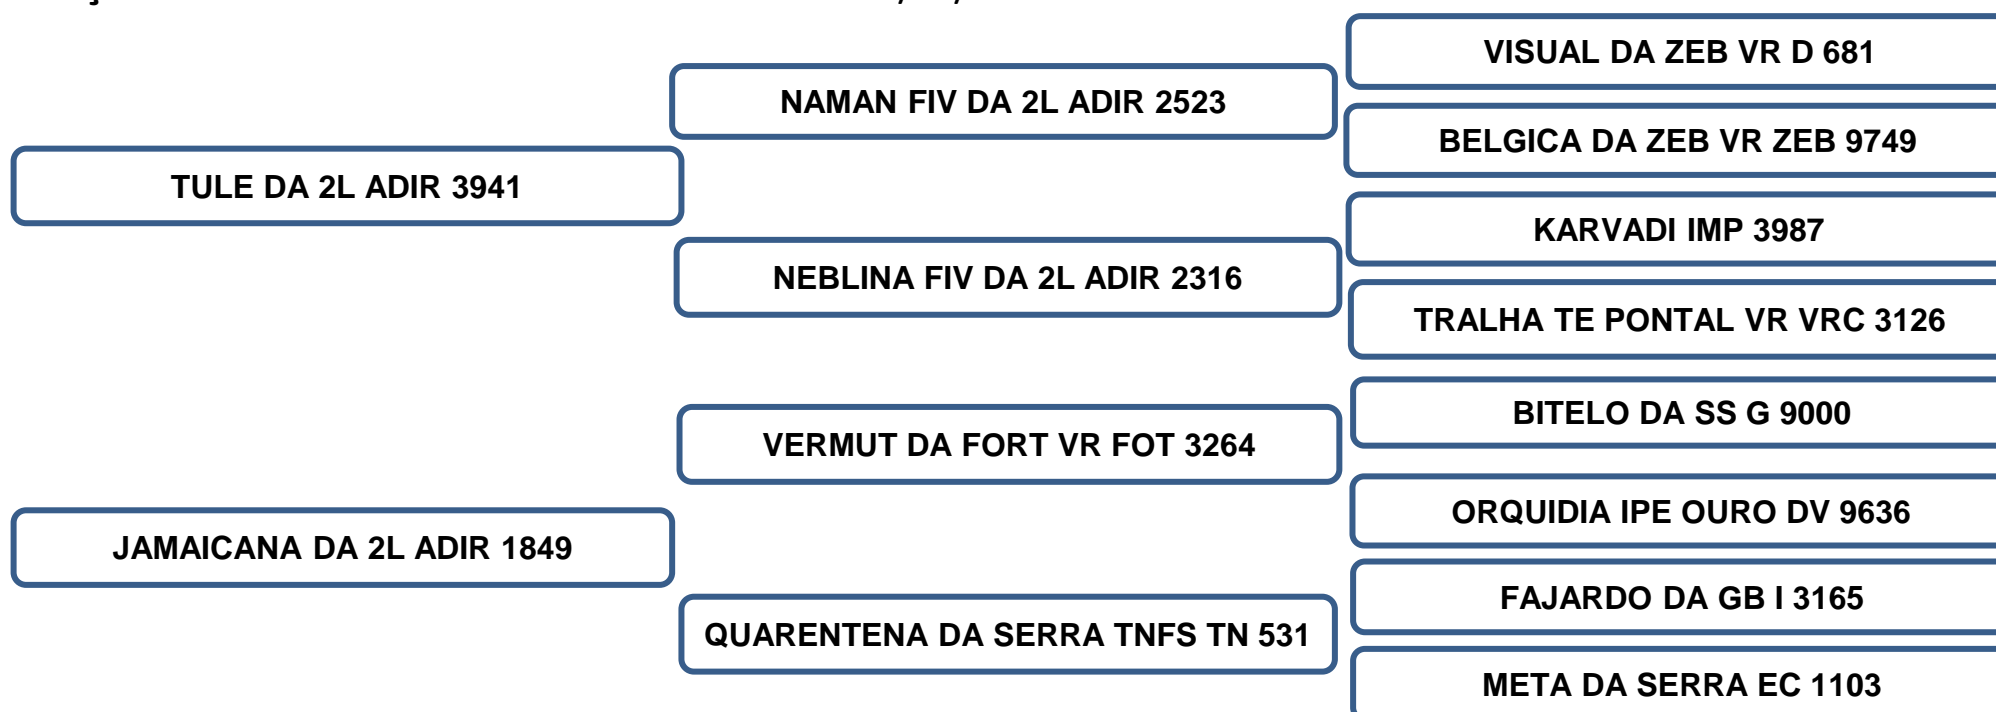

CALED FIV DA 2L

LOTE 18

RAÇA: NELORE • ADIR 5710 • MACHO • NASC.: 04/04/2021 PESO: 618 KG • CE: 37 CM

AVALIAÇÃO DE CARÇAÇA

AOL (cm²)	AOL/ 100kg	RATIO	MARMOREIO	EGS (mm)	EGS/100kg	PICANHA (mm)
96.87	14.93	0.54	2.01	4.24	0.65	8.00

Sua mãe aos 9 anos, produziu 6 crias de partos naturais e 19 crias FIV, produzindo e desmamando filhos classificados “**ELITE**” e “**SUPERIOR**” no controle de ponderal perante a raça, segundo dados reais fornecidos pela ABCZ.

Comprador: _____ Valor: _____