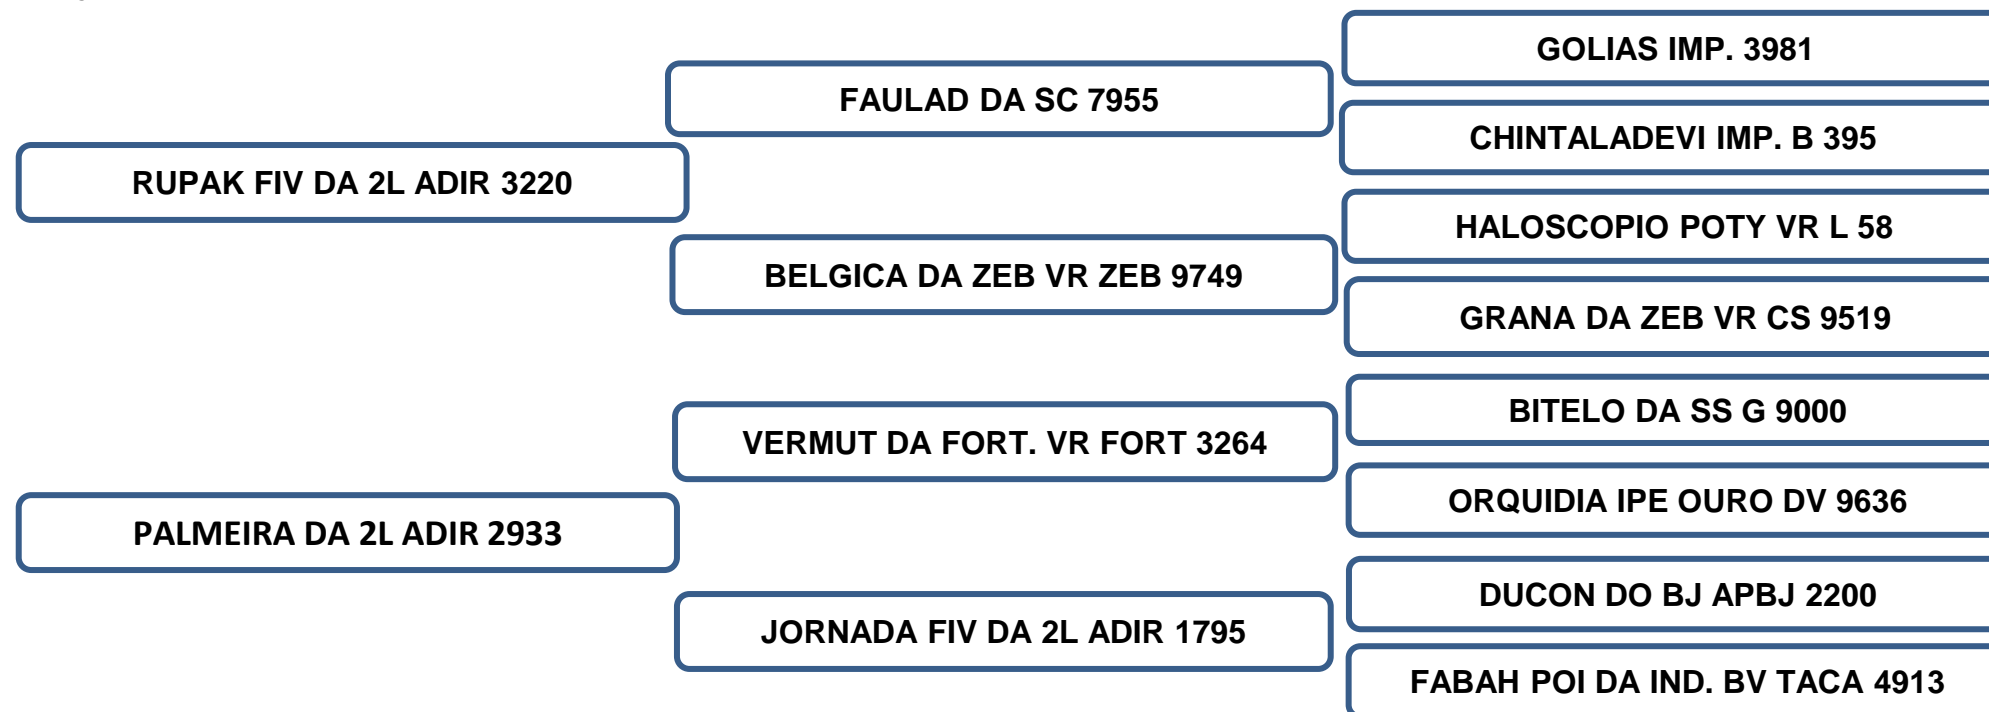

Comprador: _____ Valor: _____

Vendedor: Adir e Paulo Leonel – Faz. Barreiro Grande – Nova Crixás/GO

BARON DA 2L

LOTE 39

RAÇA: NELORE • ADIR 5268 • MACHO • NASC: 09/01/2020 • PESO: 798 KG • CE: 40 CM

AVALIAÇÃO DE CARÇAÇA