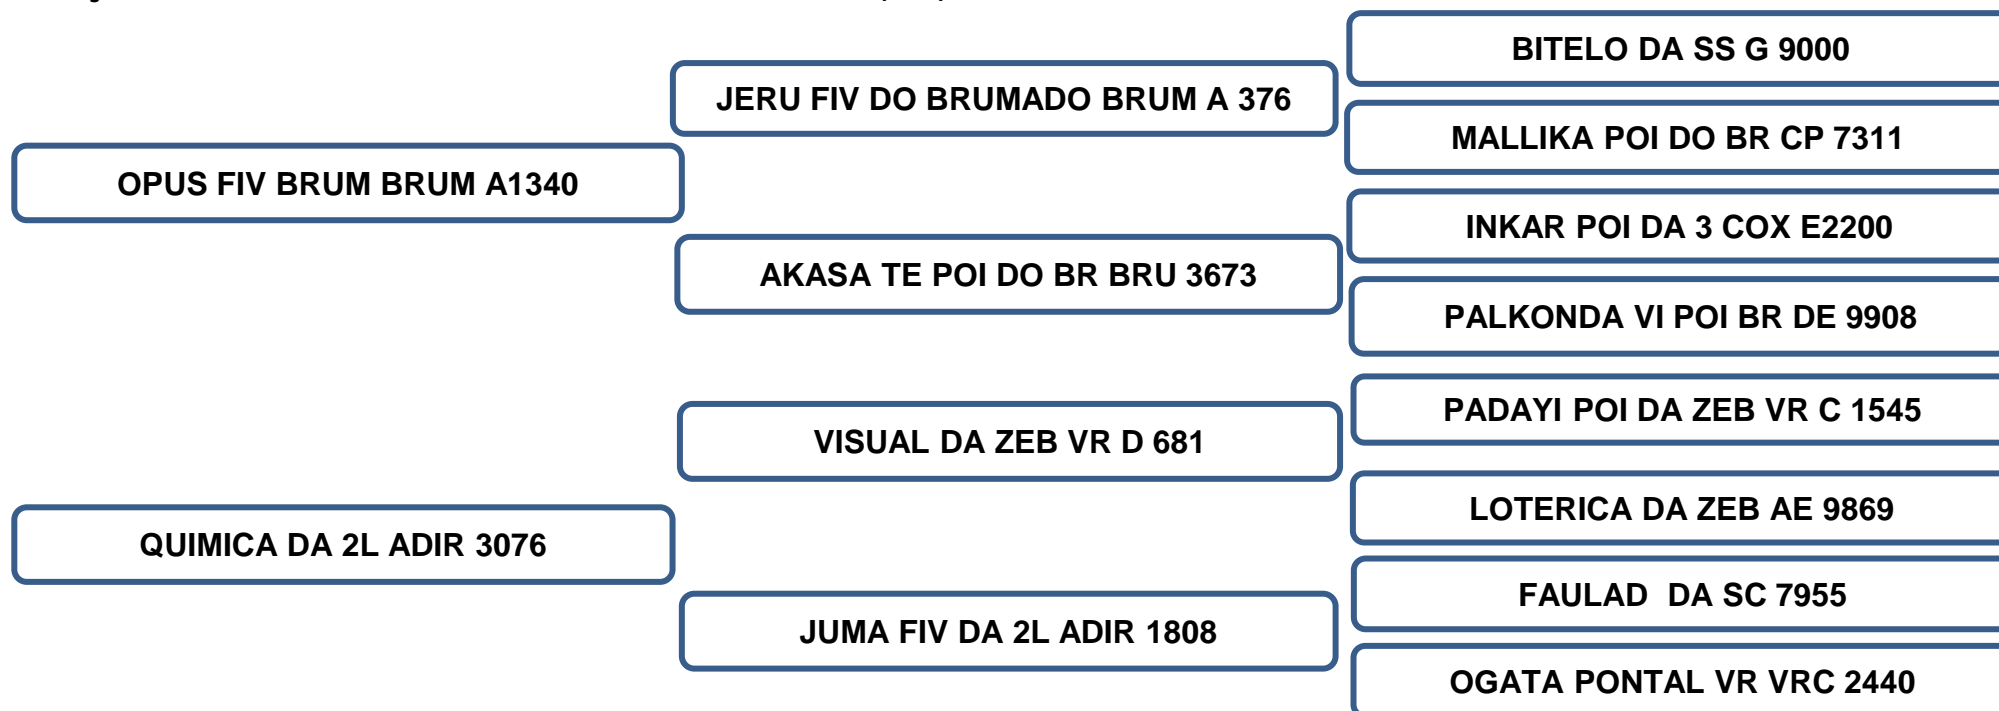

Vendedor: Adir e Paulo Leonel – Faz. Barreiro Grande – Nova Crixás/GO
DAMODARA FIV DA 2L

LOTE 42

RAÇA: NELORE • ADIR 6332 • FEMEA • NASC.: 06/11/2022

AVALIAÇÃO DE CARÇAÇA

AOL (cm ²)	AOL/ 100kg	RATIO	MARMOREIO	EGS (mm)	EGS/100kg	PICANHA (mm)
61.67	22.03	0.53	2.83	3.76	1.34	7.06