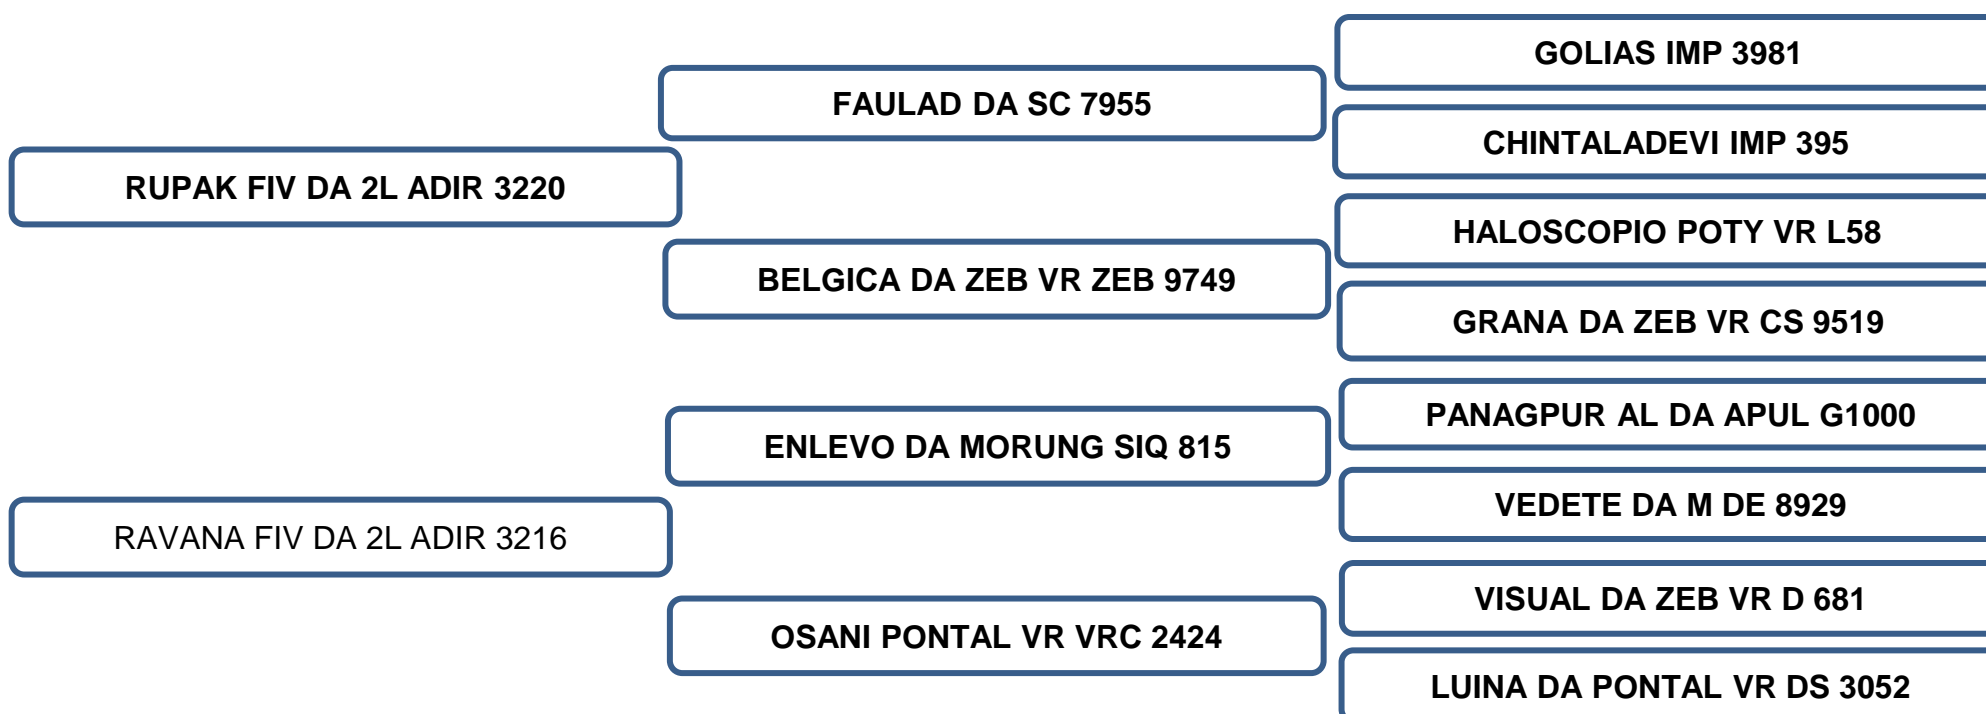

Comprador: _____ Valor: _____

Vendedor: Adir e Paulo Leonel – Faz. Barreiro Grande – Nova Crixás/GO

COSME DA 2L

LOTE 25

RAÇA: NELORE • ADIR 5652 • MACHO • NASC: 01/01/2021 • PESO: 660 KG • CE: 39 CM

AVALIAÇÃO DE CARÇAÇA