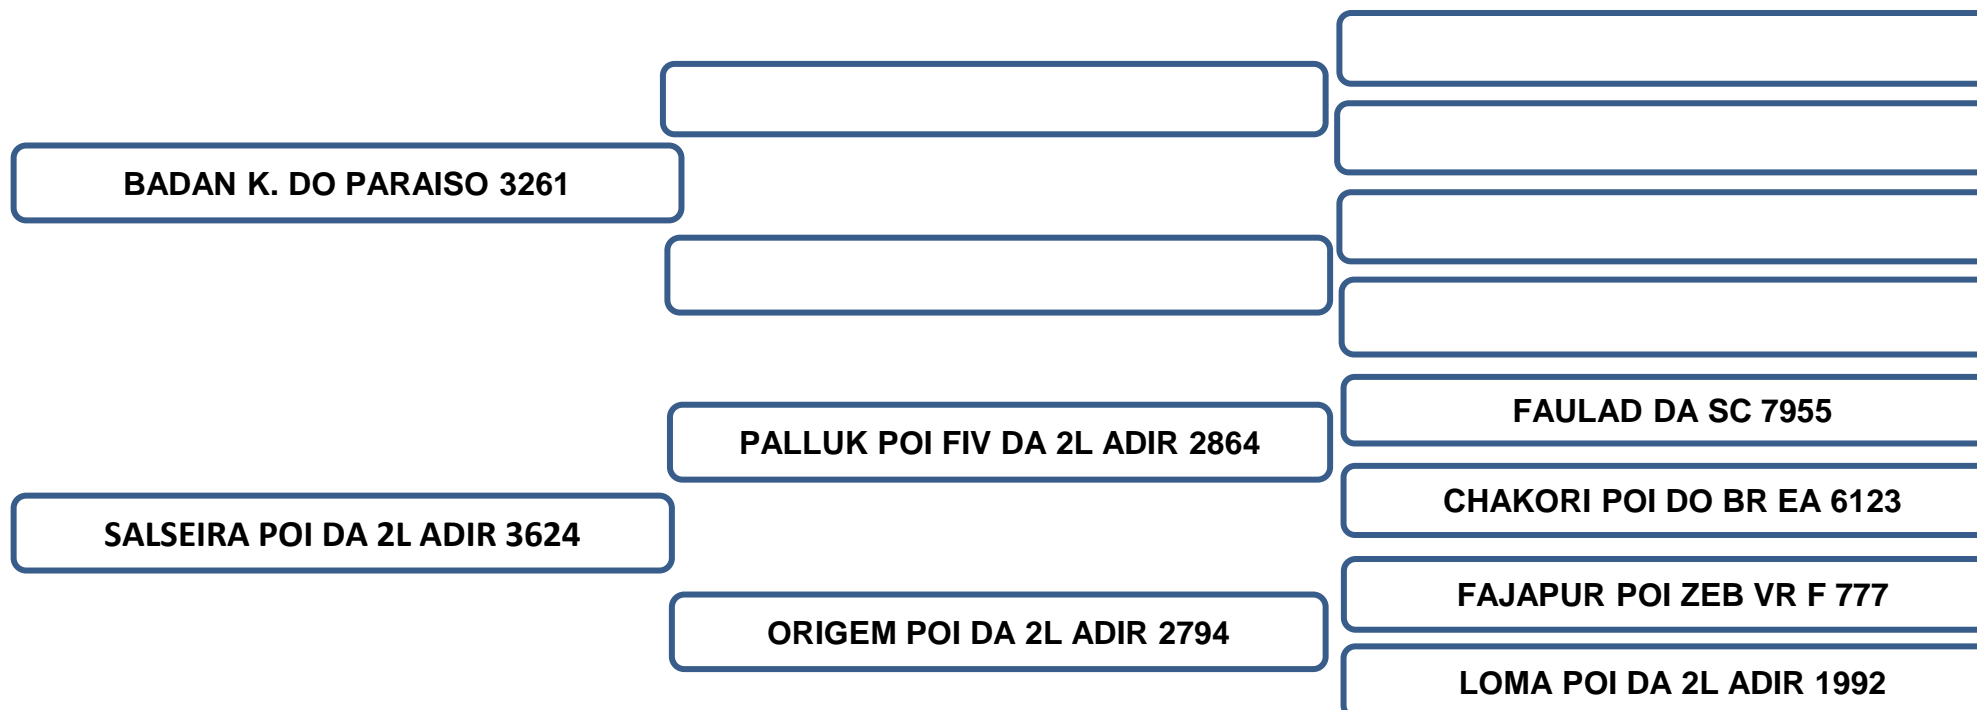

Comprador: _____ Valor: _____

Vendedor: Adir, Paulo Leonel e Raphael Coutinho – Faz. Barreiro Grande – Nova Crixás/GO

BOGIN POI FIV DA 2L

LOTE 27

RAÇA: NELORE • ADIR 5580 • MACHO • NASC: 22/11/2020 • PESO: 582 KG • CE: 39 CM