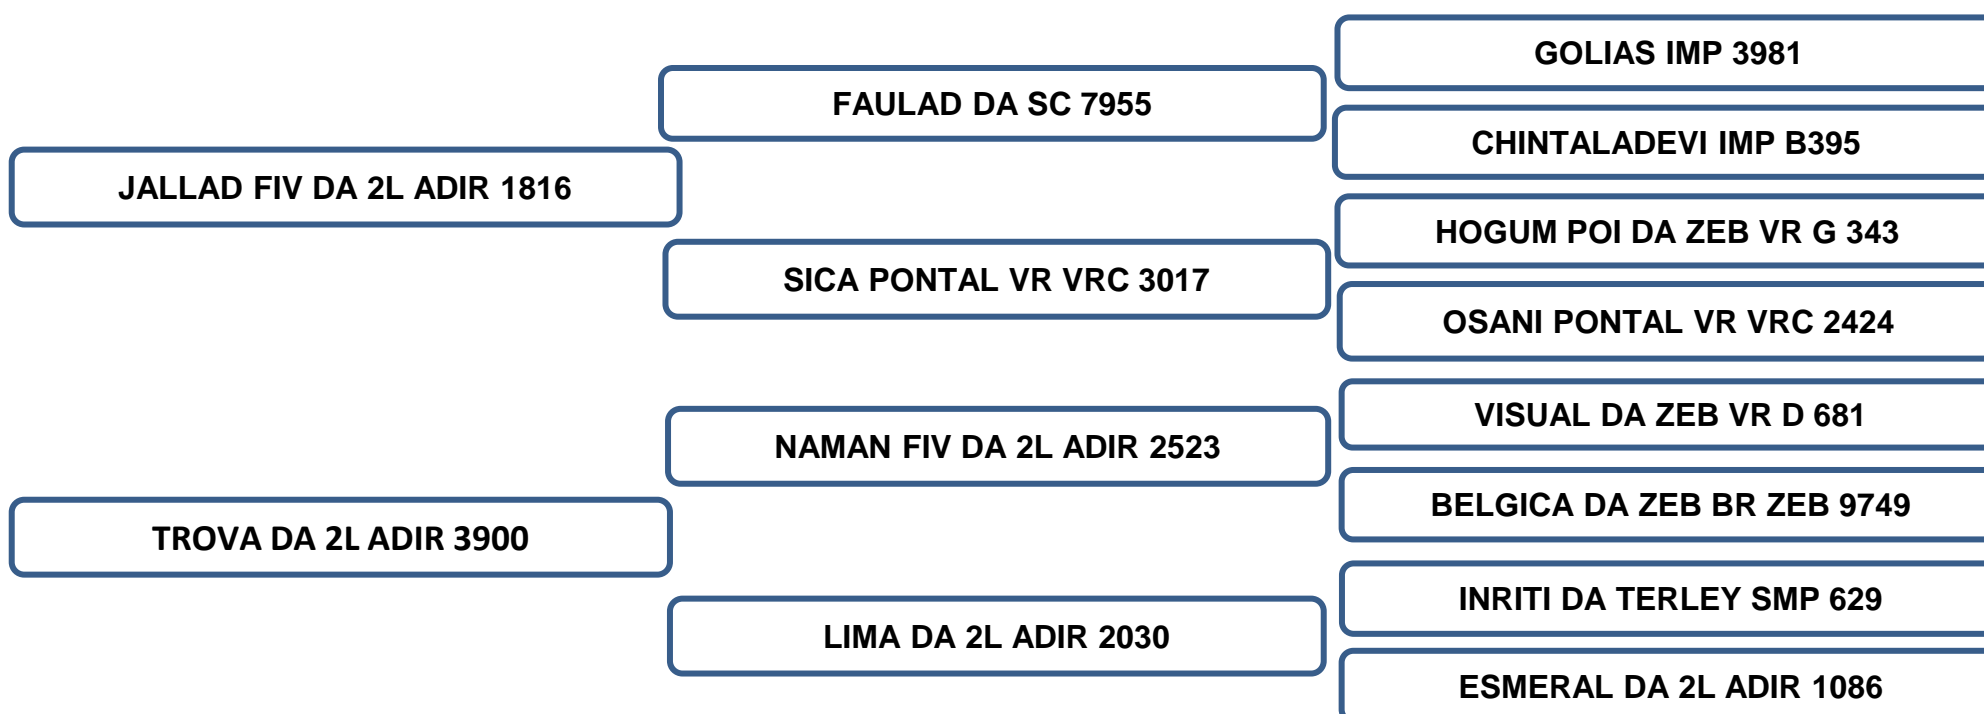

Vendedor: Adir e Paulo Leonel – Faz. Barreiro Grande – Nova Crixás/GO

DOTTY FIV DA 2L

LOTE 11

RAÇA: NELORE • ADIR 5783 • MACHO • NASC: 23/08/2021 • PESO: 584 KG • CE: 37 CM

AVALIAÇÃO DE CARÇAÇA

AOL (cm²)	AOL/ 100kg	RATIO	MARMOREIO	EGS (mm)	EGS/100kg	PICANHA (mm)
102.94	17.60	0.57	3.32	4.71	0.80	10.35

Sua mãe aos 6 anos, produziu 4 crias de partos naturais e 4 crias FIV, produzindo e desmamando filhos classificados “**ELITE**” e “**SUPERIOR**” no controle de ponderal perante a raça, segundo dados reais fornecidos pela ABCZ.

Comprador: _____ Valor: _____

Vendedor: Adir e Paulo Leonel – Faz. Barreiro Grande – Nova Crixás/GO