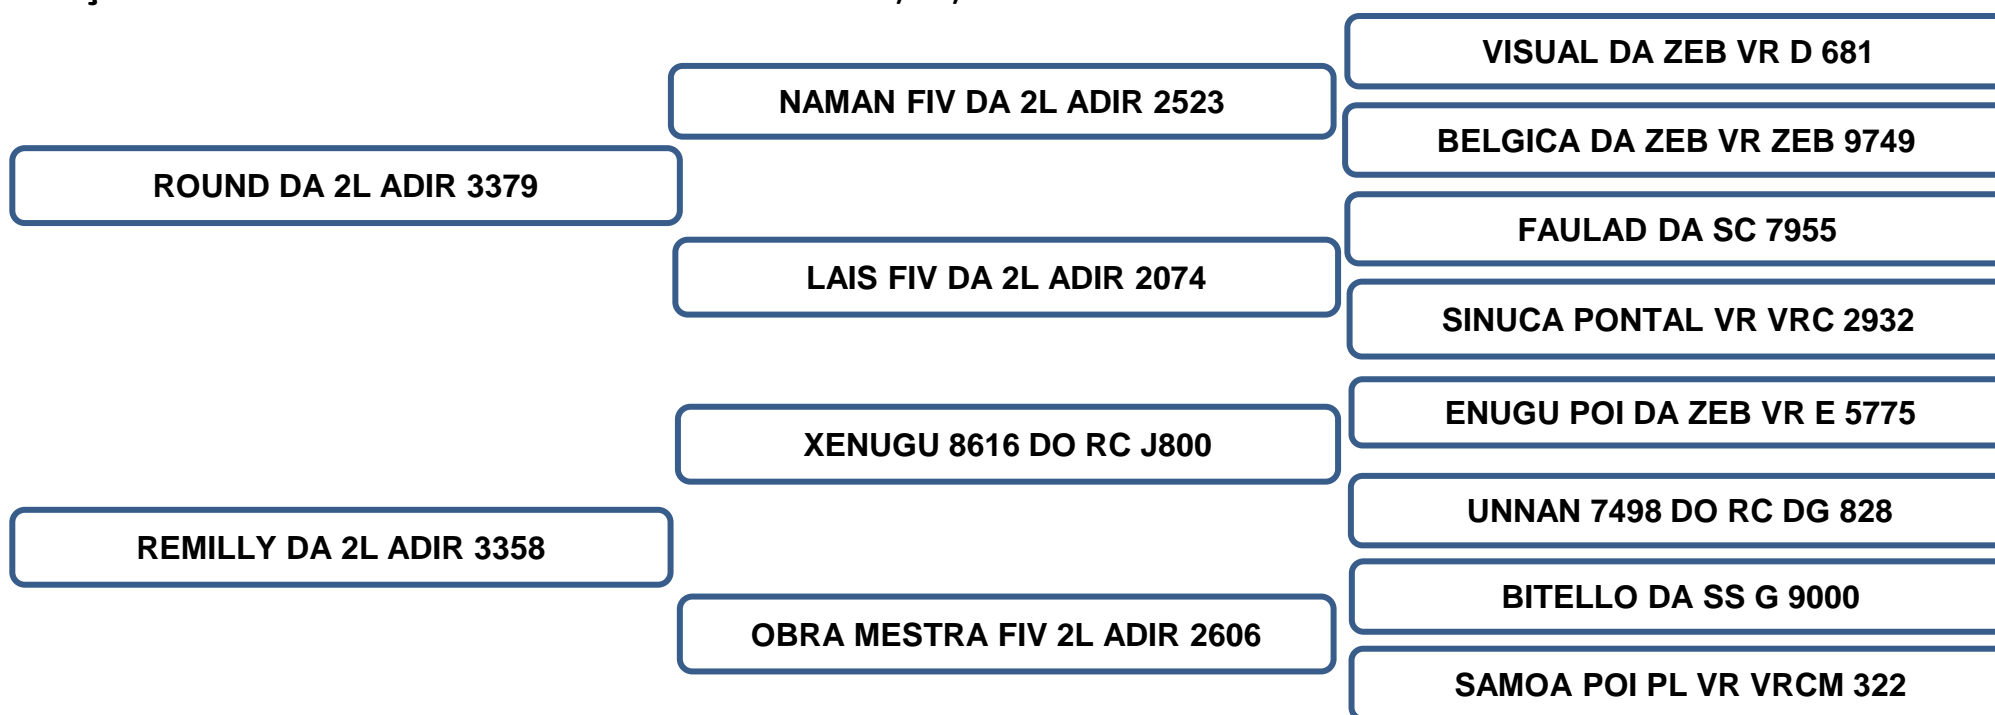

Vendedor: Adir e Paulo Leonel – Faz. Barreiro Grande – Nova Crixás/GO

BARION DA 2L

LOTE 28

RAÇA: NELORE • ADIR 5566 • MACHO • NASC.: 10/11/2020 • PESO: 660 KG • CE: 39 CM

AVALIAÇÃO DE CARÇAÇA

AOL (cm²)	AOL/ 100kg	RATIO	MARMOREIO	EGS (mm)	EGS/100kg	PICANHA (mm)
84.07	12.60	0.56	3.08	5.18	0.78	6.59

Sua mãe aos 8 anos, produziu 6 crias de partos naturais, produzindo e desmamando filhos classificados “**ELITE**” e “**SUPERIOR**” no controle de ponderal perante a raça, segundo dados reais fornecidos pela ABCZ.

Comprador: _____ Valor: _____

Vendedor: Adir e Paulo Leonel – Faz. Barreiro Grande – Nova Crixás/GO