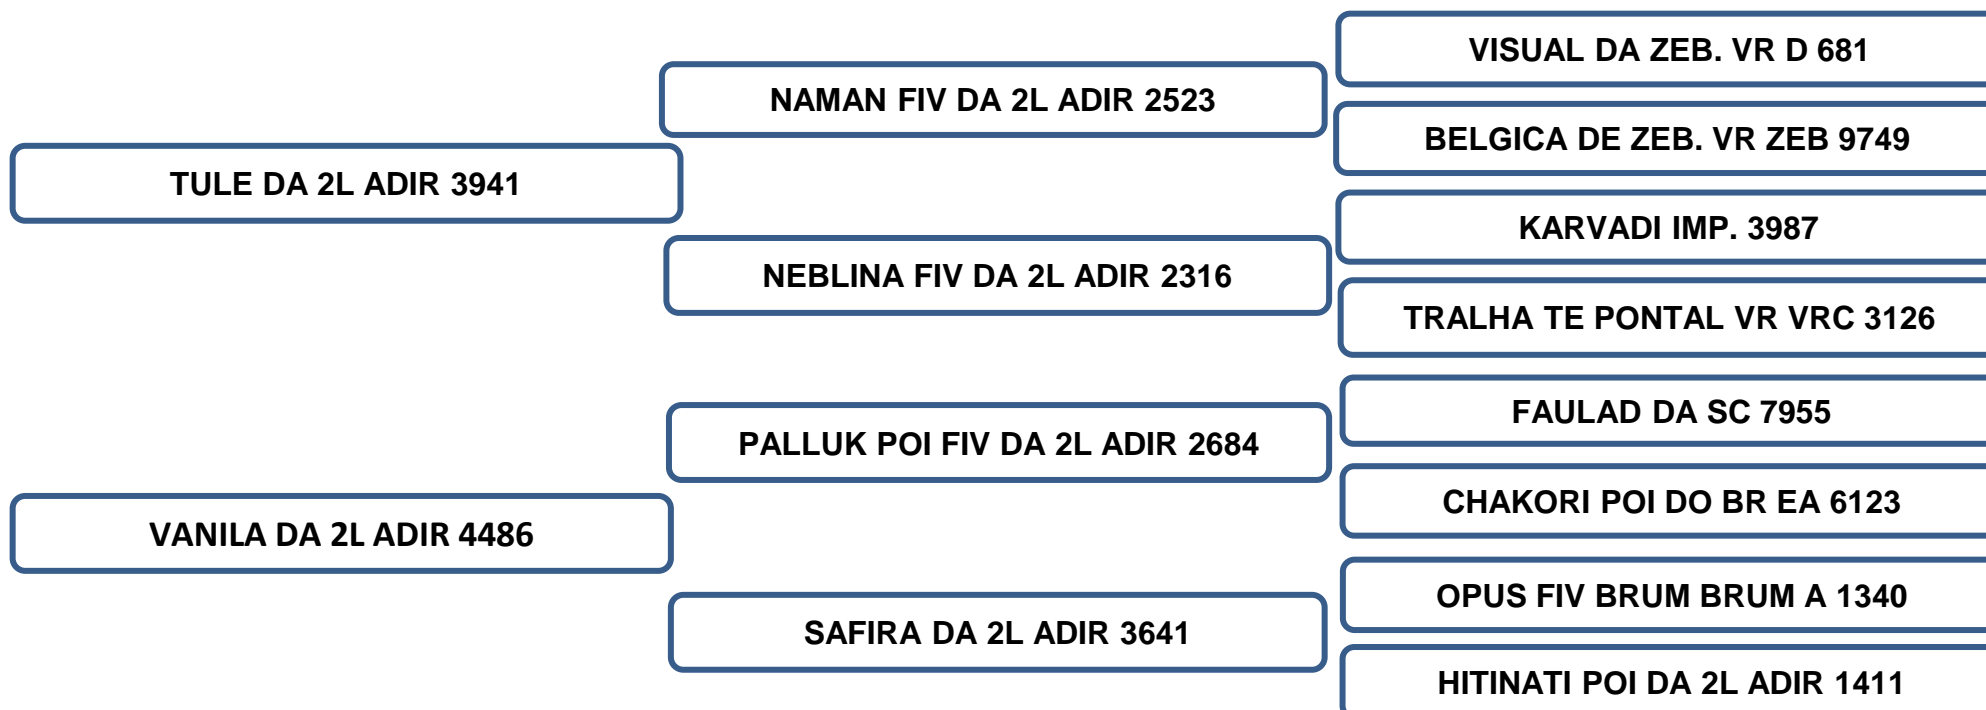

BARDOK DA 2L

LOTE 35

RAÇA: NELORE • ADIR 5438 • MACHO • NASC: 10/09/2020 • PESO: 650 KG • CE:39 CM

AVALIAÇÃO DE CARÇAÇA

AOL (cm²)	AOL/ 100kg	RATIO	MARMOREIO	EGS (mm)	EGS/100kg	PICANHA (mm)
95.75	14.80	0.52	3.06	4.24	0.65	7.06

Sua mãe aos 3 anos, produziu 1 crias de partos natural, produzindo e desmamando filhos classificados **“ELITE”** e **“SUPERIOR”** no controle de ponderal perante a raça, segundo dados reais fornecidos pela ABCZ.

Comprador: _____ Valor: _____