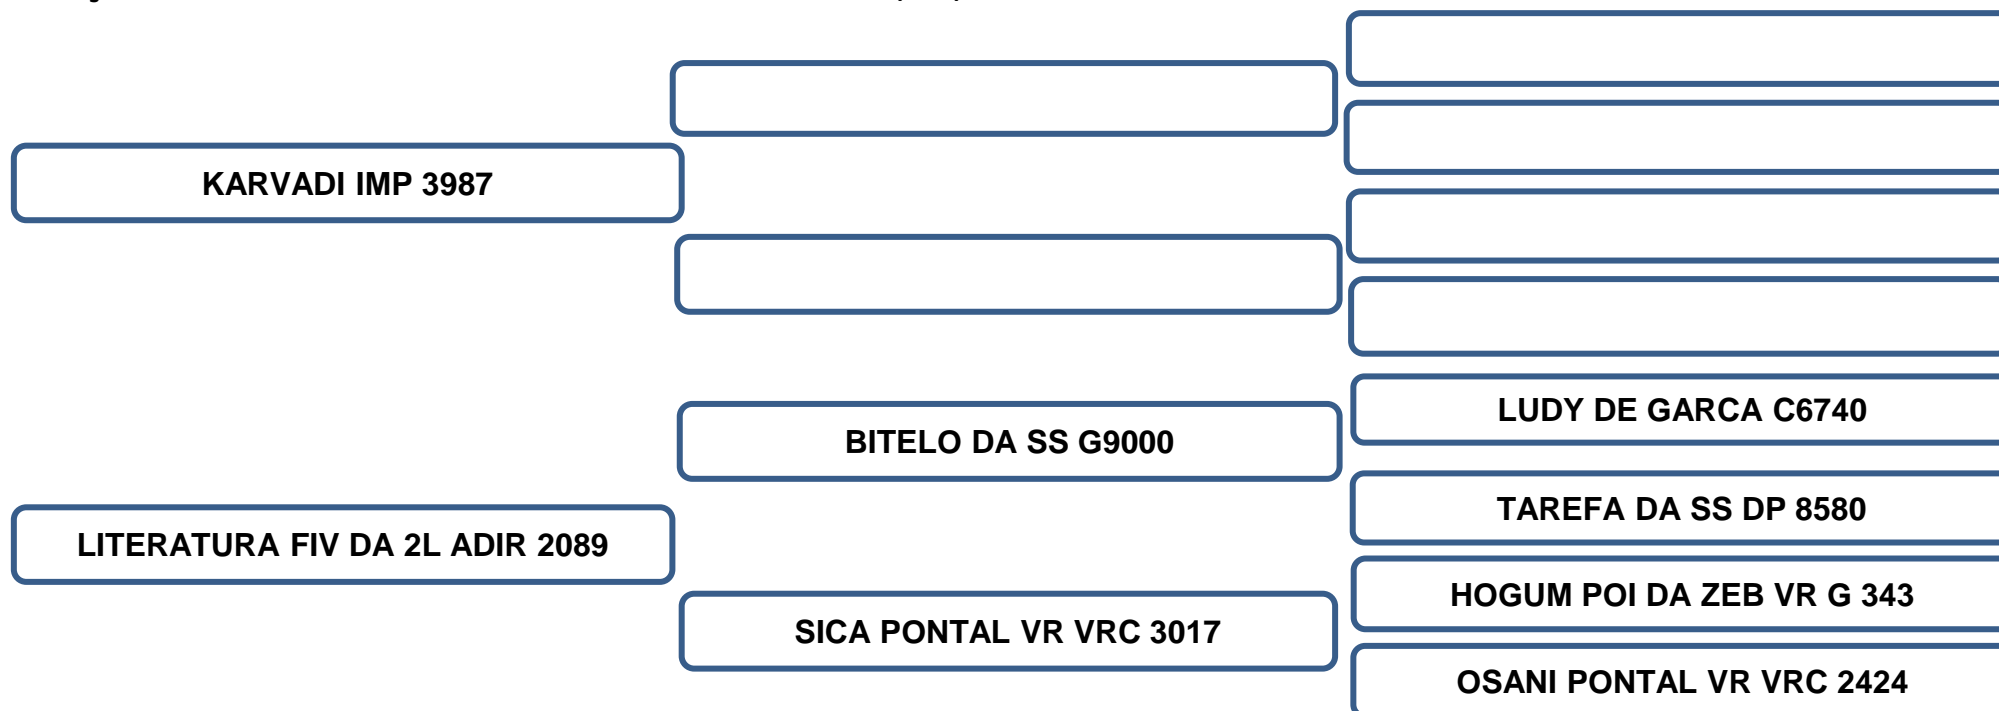

Comprador: _____ Valor: _____

Vendedor: Adir e Paulo Leonel – Faz. Barreiro Grande – Nova Crixás/GO

BAGDA FIV DA 2L

LOTE 32

RAÇA: NELORE • ADIR 5485 • MACHO • NASC.: 04/10/2020 • PESO: 664 KG • CE: 39 CM

AVALIAÇÃO DE CARÇAÇA