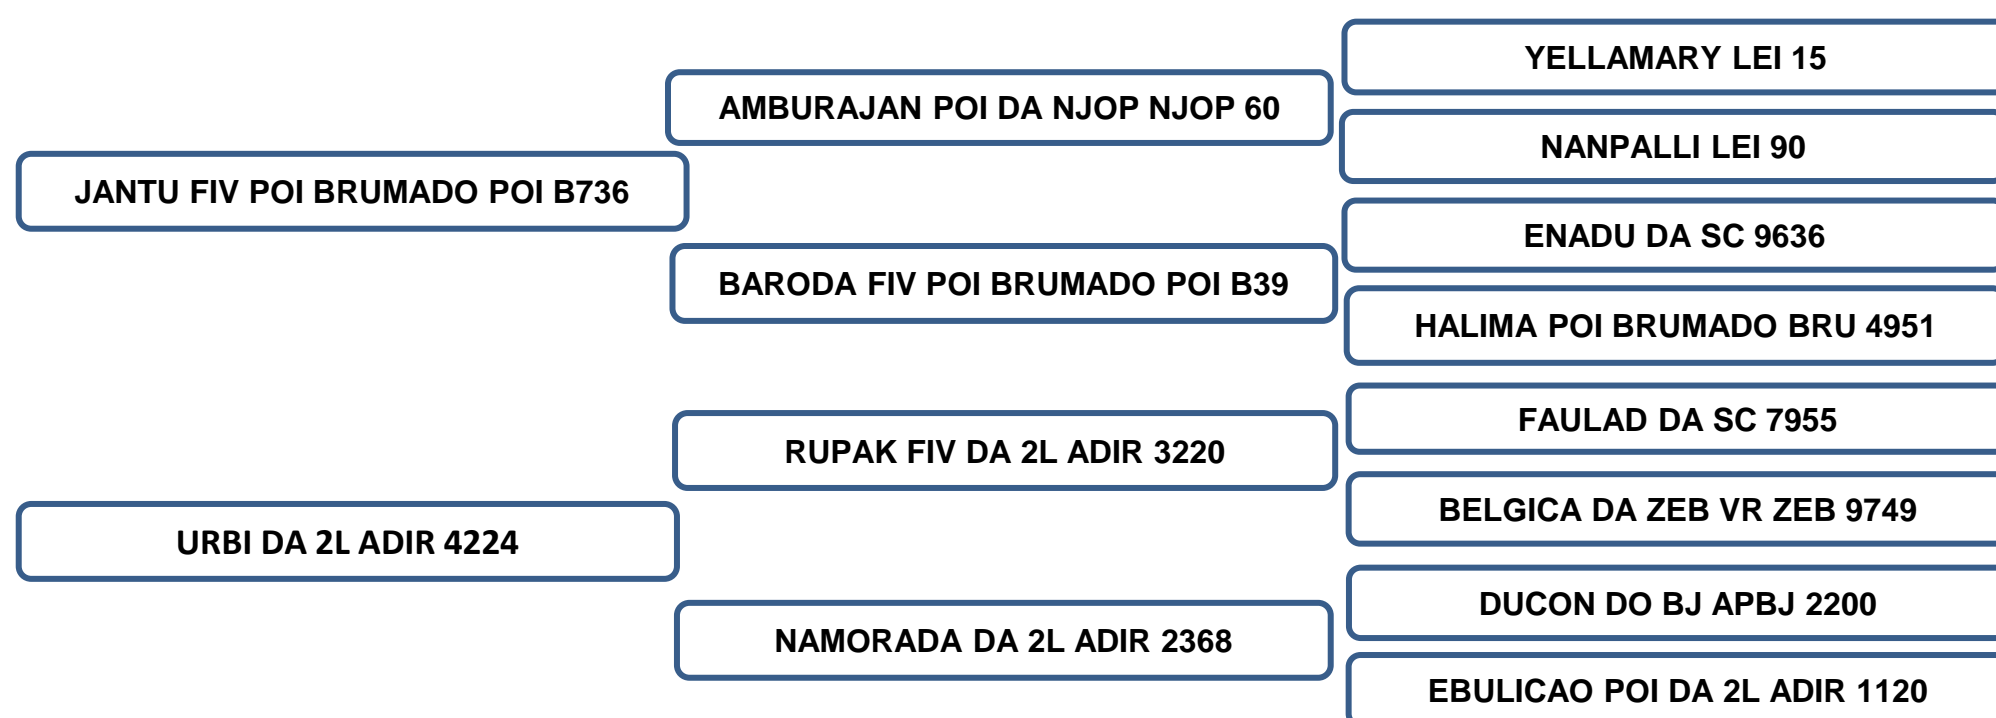

CALI DA 2L

LOTE 21

RAÇA: NELORE • ADIR 5683 • MACHO • NASC: 18/01/2021 • PESO: 604 KG • CE: 38 CM

AVALIAÇÃO DE CARÇAÇA

AOL (cm²)	AOL/ 100kg	RATIO	MARMOREIO	EGS (mm)	EGS/100kg	PICANHA (mm)
99.23	16.24	0.54	2.78	4.24	0.69	6.15

Sua mãe aos 7 anos, produziu 4 crias de partos naturais, produzindo e desmamando filhos classificados “**ELITE**” e “**SUPERIOR**” no controle de ponderal perante a raça, segundo dados reais fornecidos pela ABCZ.

Comprador: _____ Valor: _____