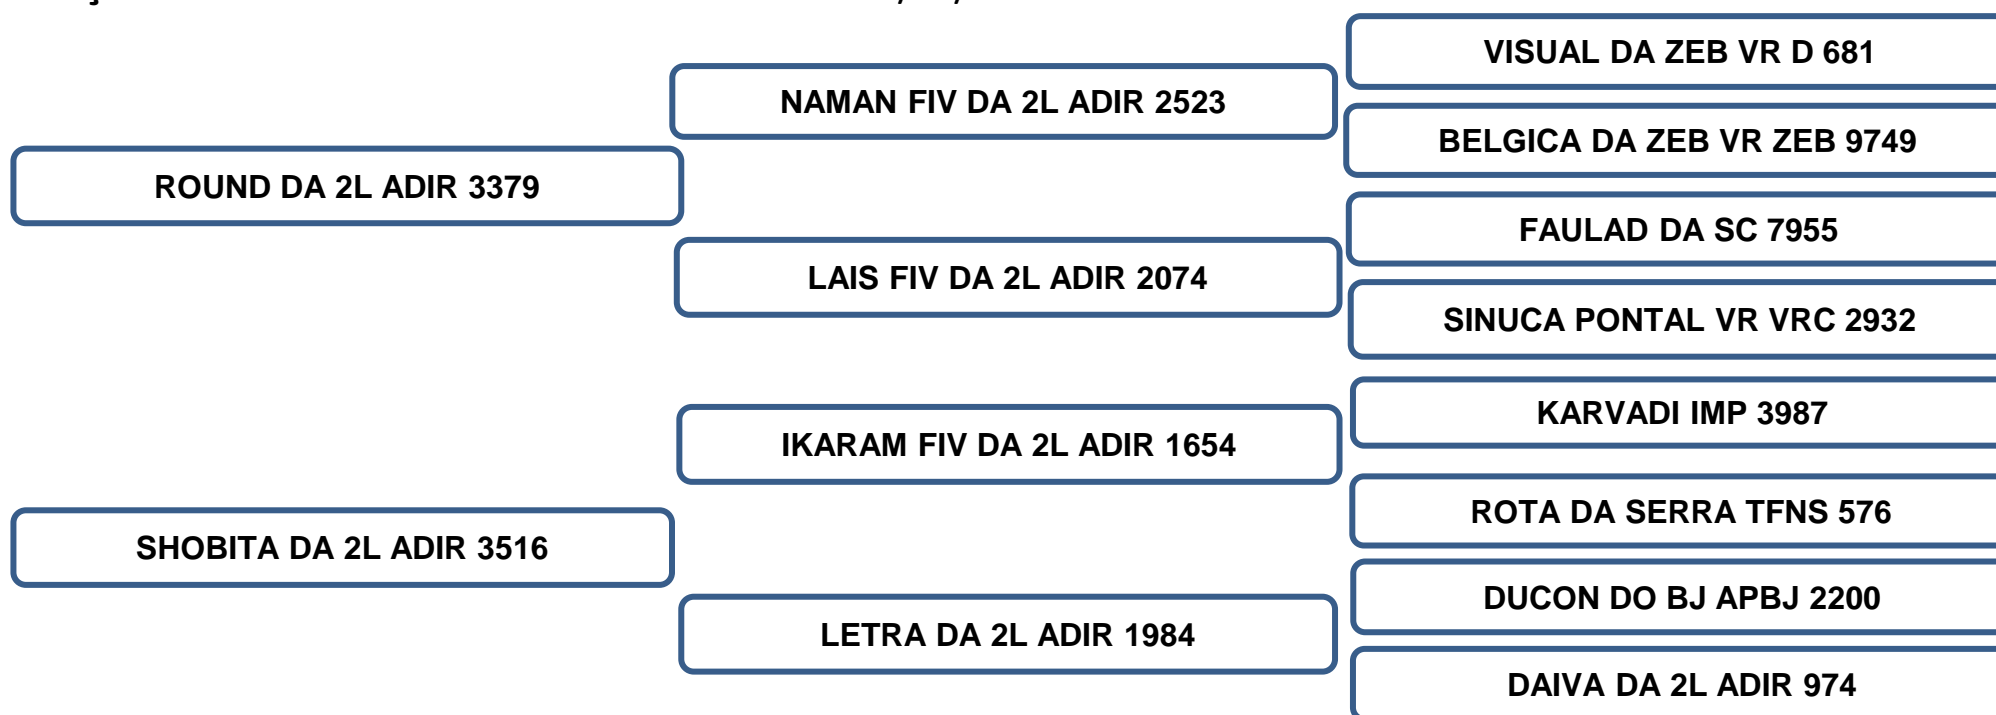

Comprador: _____ Valor: _____

Vendedor: Adir e Paulo Leonel – Faz. Barreiro Grande – Nova Crixás/GO

BRAZO DA 2L

LOTE 26

RAÇA: NELORE • ADIR 5627 • MACHO • NASC.: 13/12/2020 • PESO: 610 KG • CE: 39 CM

AVALIAÇÃO DE CARÇAÇA