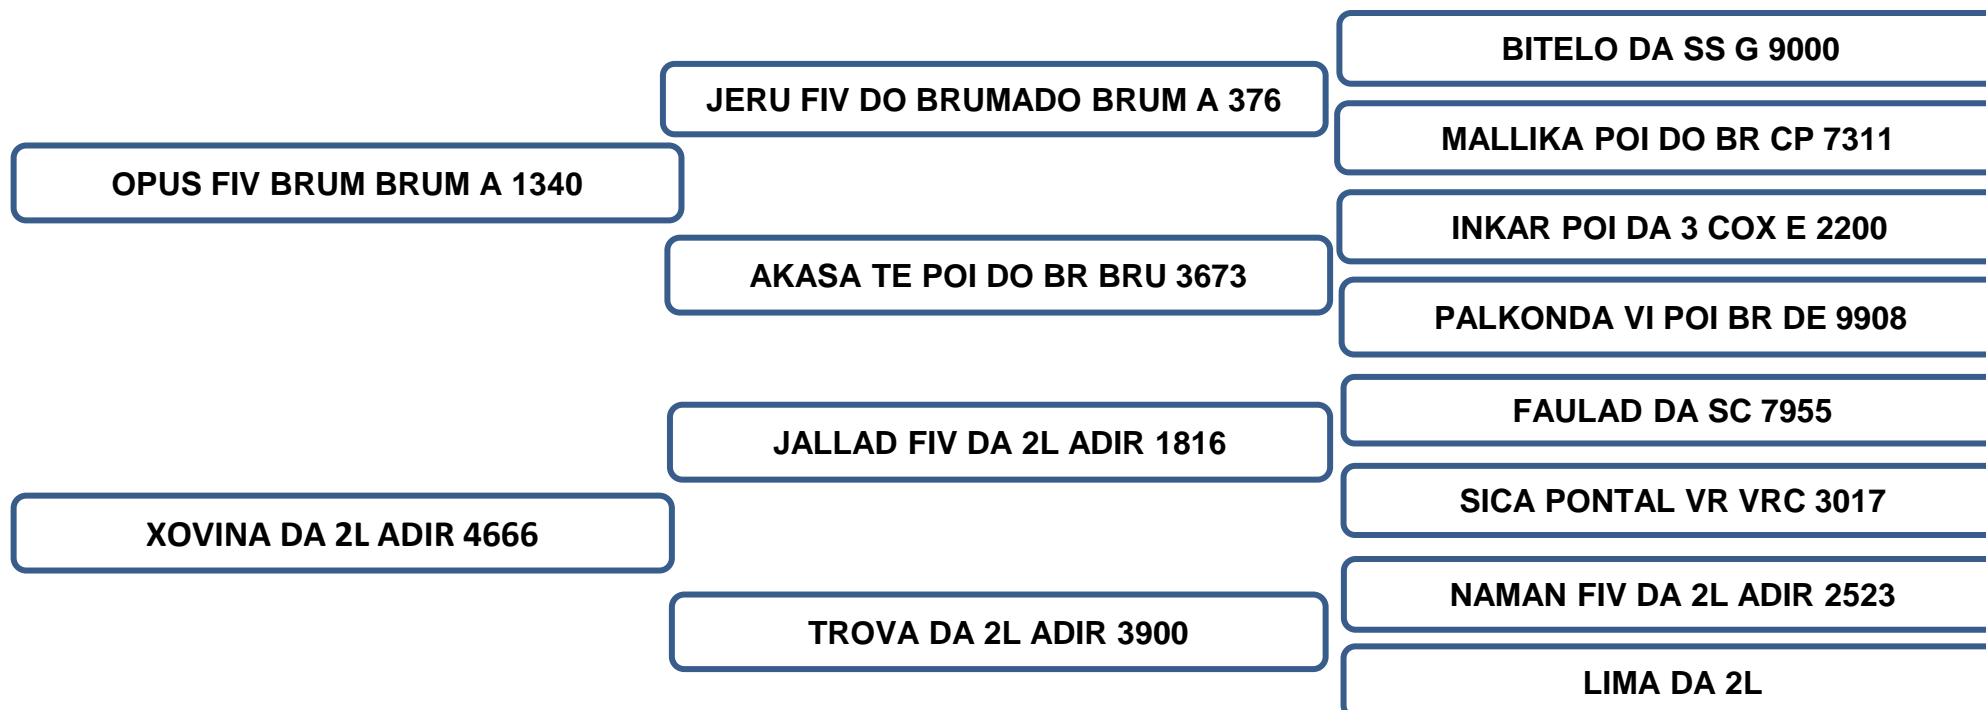

AVALIAÇÃO DE CARÇAÇA

AOL (cm ²)	AOL/ 100kg	RATIO	MARMOREIO	EGS (mm)	EGS/100kg	PICANHA (mm)
94.42	14.92	0.60	2.11	4.24	0.67	9.41

Sua mãe aos 5 anos, produziu 3 crias de partos naturais e 9 crias FIV, produzindo e desmamando filhos classificados “**SUPERIOR**” no controle de ponderal perante a raça, segundo dados reais fornecidos pela ABCZ.