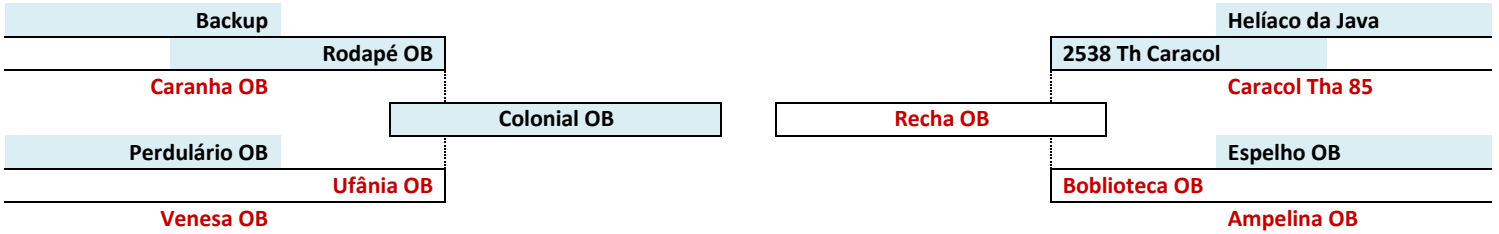

ACORIZAL FIV OB

OBG D 5071

27/12/2021

40 cm

636 kg

PO REGISTRADO RGD

21 meses

PE

Peso