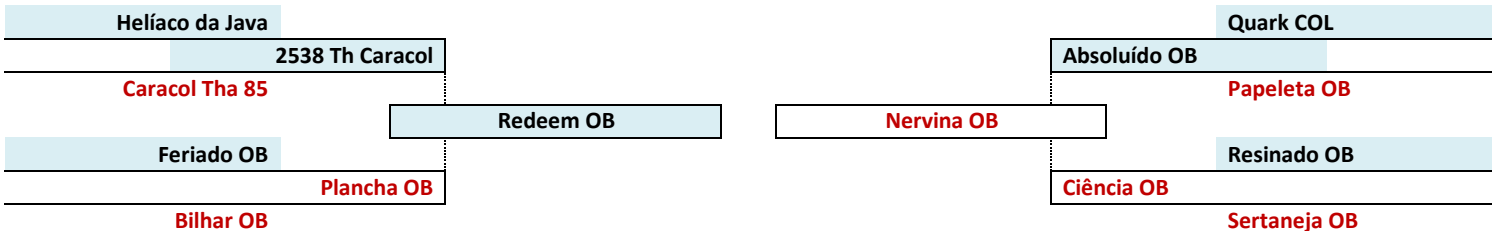

SULINO OB

OBG D 4339 PO CONTROLADO RGN	24/11/2020 35 meses	39 cm PE	810 kg Peso

AVALIAÇÃO GENÉTICA - PMGZ CORTE ABCZ 2023-3 - AGOSTO/2023										
iABCZ	PM	TMD	PD	PA	PS	PE365	PE450	E	P	M
8.47	2,57	5,41	4.32	7.49	9.38	0,63	0,85	1,99	2,59	2.128
DECA 2	DECA 1	DECA 1	DECA 3	DECA 2	DECA 2	DECA 1	DECA 1	DECA 1	DECA 1	DECA 2

TRANSMISSÃO CANAL DO CRIADOR - Parábólica - NET/CLARO 197/697 - SKY 166 - VIVO 591 ou no site www.canaldocriador.com.br

Comprador :	Valor :

Maiores informações, LIGUE AGORA para a MARCA OB
(65) 99989.8442 / (65) 99963.1289 / (65) 99995.7288

MARCA OB - O SEU BANCO DE LINHAGENS - WWW.MARCAOB.COM.BR