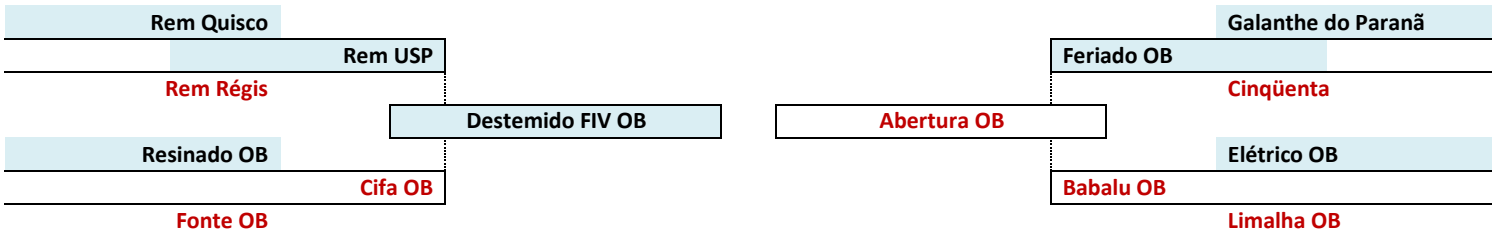

ABONADO FIV OB

OBG D 4962
PO REGISTRADO RGD

22/11/2021
23 meses

38 cm
PE

642 kg
Peso