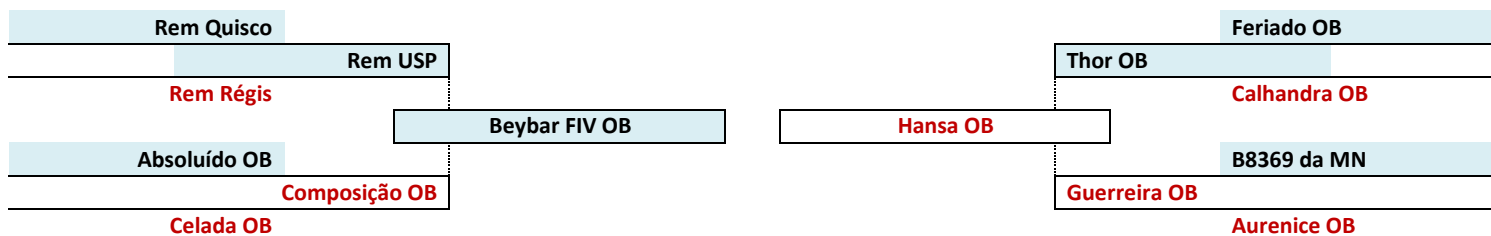

SEBINHO OB

OBG D 4398   **07/12/2020**   **39 cm**   **724 kg**
PO CONTROLADO   RGN   34 meses   PE   Peso

AVALIAÇÃO GENÉTICA - PMGZ CORTE ABCZ 2023-3 - AGOSTO/2023												
iABCZ	TMD	PD	PA	PS	PE365	PE450	IPP	PN	STAY	AOL	E	P
7.66	2.39	5.37	6.66	8.96	0.340	0.660	-1.39	0.58	32.91	0.678	2,17	1.366
DECA 3		DECA 2	DECA 2	DECA 2	DECA 3	DECA 2			DECA 3		DECA 1	DECA 3
M												
1.573												
DECA 2												

TRANSMISSÃO CANAL DO CRIADOR - Parábólica - NET/CLARO 197/697 - SKY 166 - VIVO 591 ou no site www.canaldocriador.com.br

Comprador : Valor :

Maiores informações, LIGUE AGORA para a MARCA OB
(65) 99989.8442 / (65) 99963.1289 / (65) 99995.7288

MARCA OB - O SEU BANCO DE LINHAGENS - WWW.MARCAOB.COM.BR